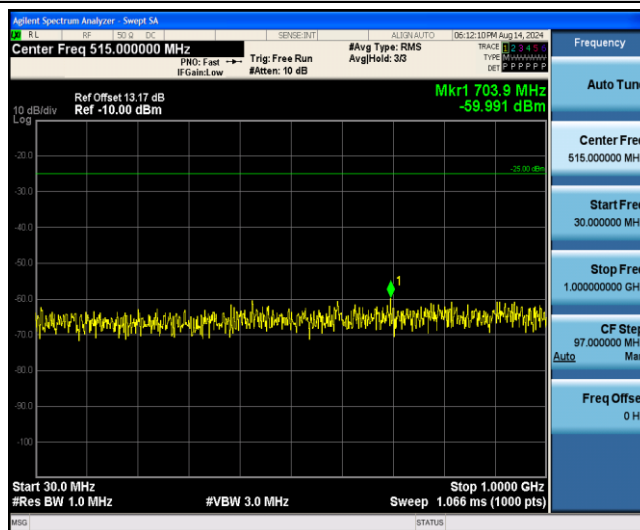

Band41-5MHz-QPSK-40620-1RB#0-Range5:3000~26500MHz

Band41-5MHz-QPSK-41565-1RB#0-Range1:0.009~0.15MHz

Band41-5MHz-QPSK-41565-1RB#0-Range2:0.15~30MHz

Band41-5MHz-QPSK-41565-1RB#0-Range3:30~1000MHz

Band41-5MHz-QPSK-41565-1RB#0-Range4:1000~3000MHz