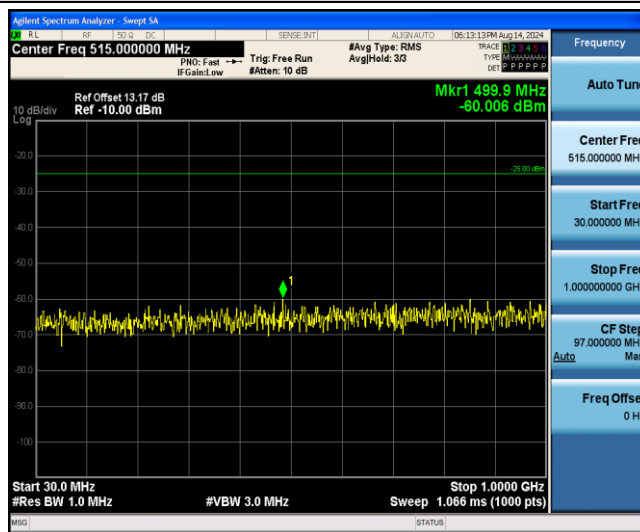

Band41-5MHz-16QAM-40620-1RB#0-Range5:3000~26500MHz

Band41-5MHz-16QAM-41565-1RB#0-Range1:0.009~0.15MHz

Band41-5MHz-16QAM-41565-1RB#0-Range2:0.15~30MHz

Band41-5MHz-16QAM-41565-1RB#0-Range3:30~1000MHz

Band41-5MHz-16QAM-41565-1RB#0-Range4:1000~3000MHz