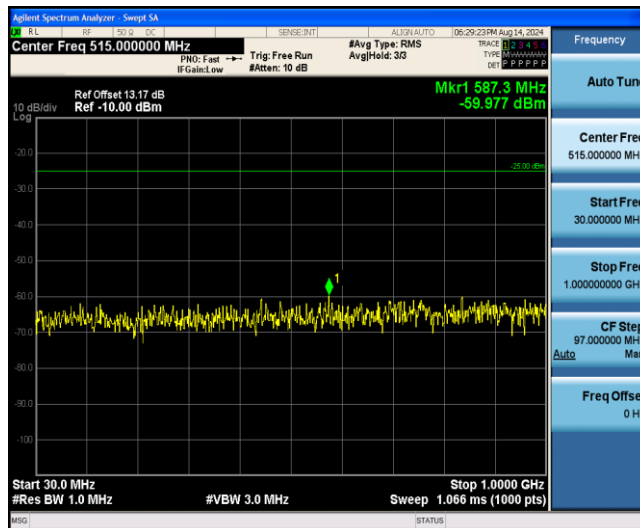

Band41-10MHz-QPSK-41540-1RB#0-Range5:3000~26500MHz

Band41-10MHz-16QAM-39700-1RB#0-Range1:0.009~0.15MHz

Band41-10MHz-16QAM-39700-1RB#0-Range2:0.15~30MHz

Band41-10MHz-16QAM-39700-1RB#0-Range3:30~1000MHz

Band41-10MHz-16QAM-39700-1RB#0-Range4:1000~3000MHz