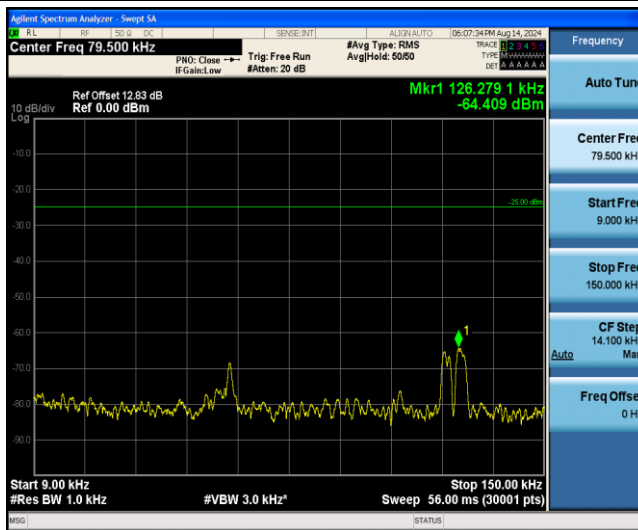

Band40-10MHz-16QAM-39200-1RB#0-Range6:2365~26500MHz

Band41-5MHz-QPSK-39675-1RB#0-Range1:0.009~0.15MHz

Band41-5MHz-QPSK-39675-1RB#0-Range2:0.15~30MHz

Band41-5MHz-QPSK-39675-1RB#0-Range3:30~1000MHz

Band41-5MHz-QPSK-39675-1RB#0-Range4:1000~3000MHz