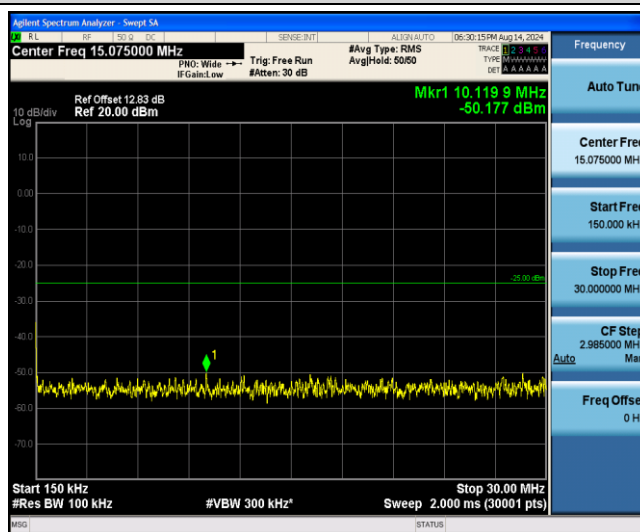

Band41-10MHz-QPSK-40620-1RB#0-Range2:0.15~30MHz

Band41-10MHz-QPSK-40620-1RB#0-Range3:30~1000MHz