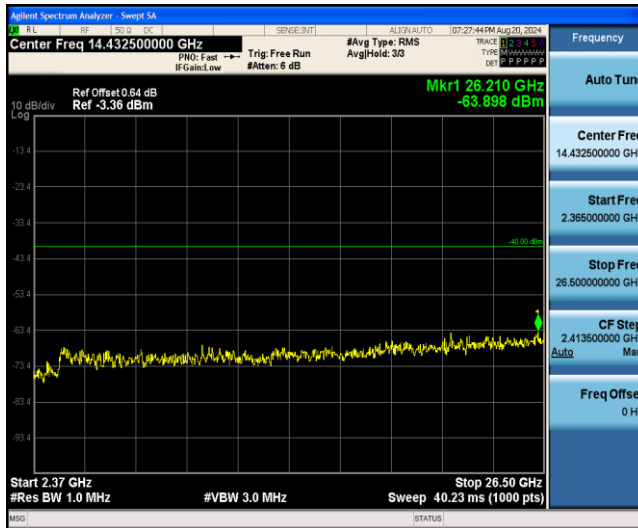

Band40-10MHz-16QAM-39200-1RB#0-Range6:2365~26500MHz

Band41-5MHz-QPSK-39675-1RB#0-Range1:0.009~0.15MHz

Band41-5MHz-QPSK-39675-1RB#0-Range2:0.15~30MHz

Band41-5MHz-QPSK-39675-1RB#0-Range3:30~1000MHz

Band41-5MHz-QPSK-39675-1RB#0-Range4:1000~3000MHz