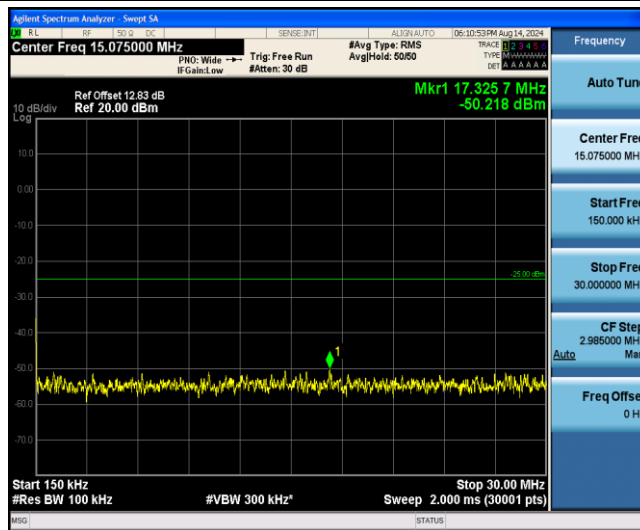

Band41-5MHz-16QAM-40620-1RB#0-Range2:0.15~30MHz

Band41-5MHz-16QAM-40620-1RB#0-Range3:30~1000MHz