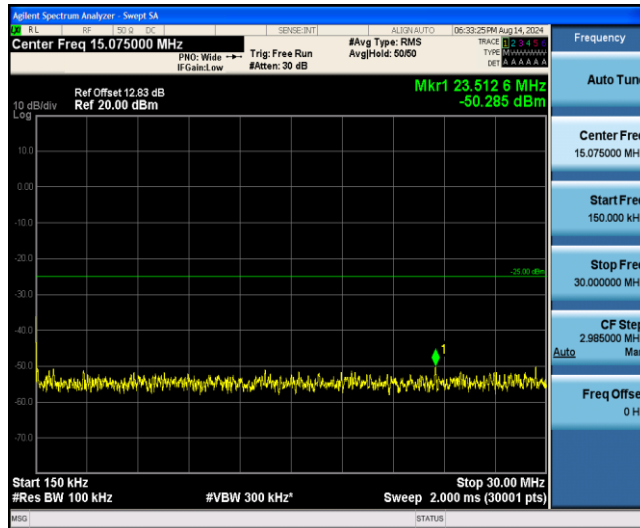

Band41-10MHz-16QAM-41540-1RB#0-Range2:0.15~30MHz

Band41-10MHz-16QAM-41540-1RB#0-Range3:30~1000MHz