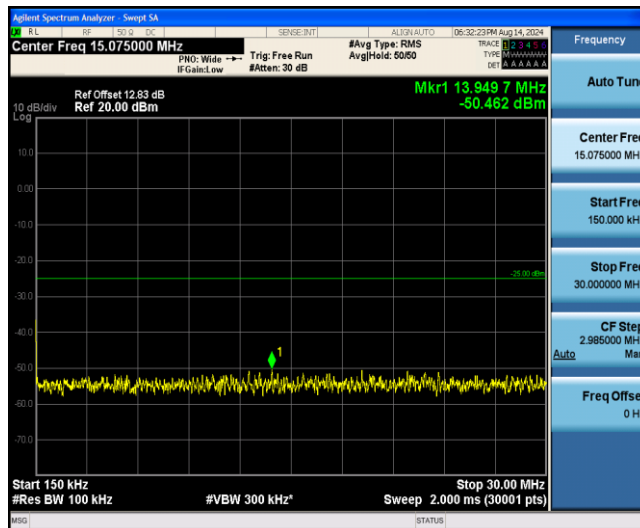

Band41-10MHz-QPSK-41540-1RB#0-Range2:0.15~30MHz

Band41-10MHz-QPSK-41540-1RB#0-Range3:30~1000MHz