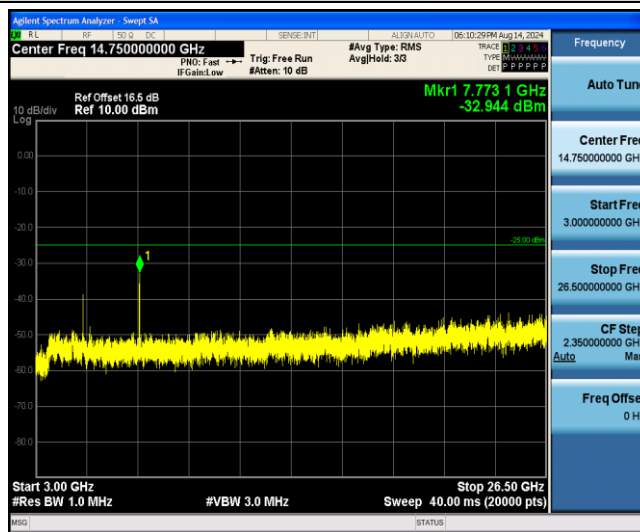

Band41-5MHz-QPSK-40620-1RB#0-Range5:3000~26500MHz

Band41-5MHz-QPSK-41565-1RB#0-Range1:0.009~0.15MHz