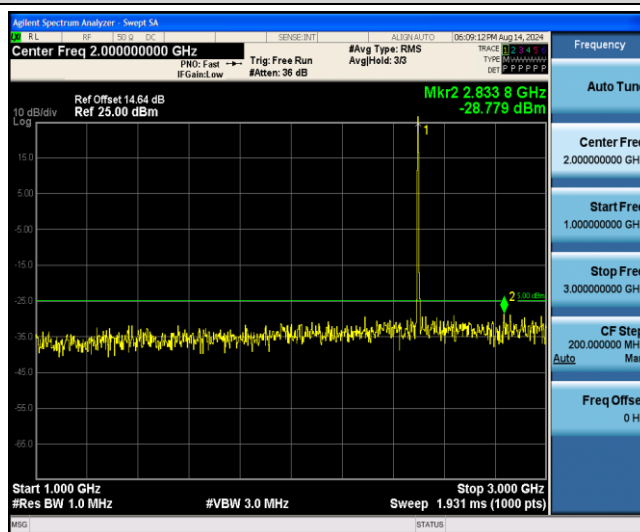

Band41-5MHz-QPSK-41565-1RB#0-Range5:3000~26500MHz

Band41-5MHz-16QAM-39675-1RB#0-Range1:0.009~0.15MHz

Band41-5MHz-16QAM-39675-1RB#0-Range2:0.15~30MHz

Band41-5MHz-16QAM-39675-1RB#0-Range3:30~1000MHz

Band41-5MHz-16QAM-39675-1RB#0-Range4:1000~3000MHz