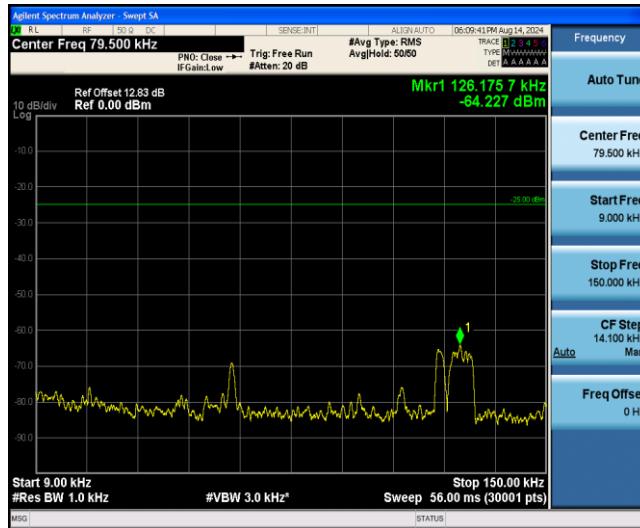

Band41-5MHz-QPSK-40620-1RB#0-Range1:0.009~0.15MHz

Band41-5MHz-QPSK-40620-1RB#0-Range2:0.15~30MHz