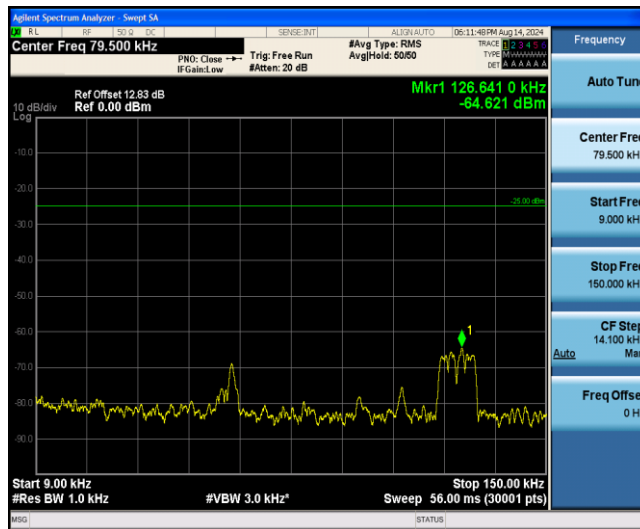

Band41-5MHz-QPSK-41565-1RB#0-Range1:0.009~0.15MHz

Band41-5MHz-QPSK-41565-1RB#0-Range2:0.15~30MHz