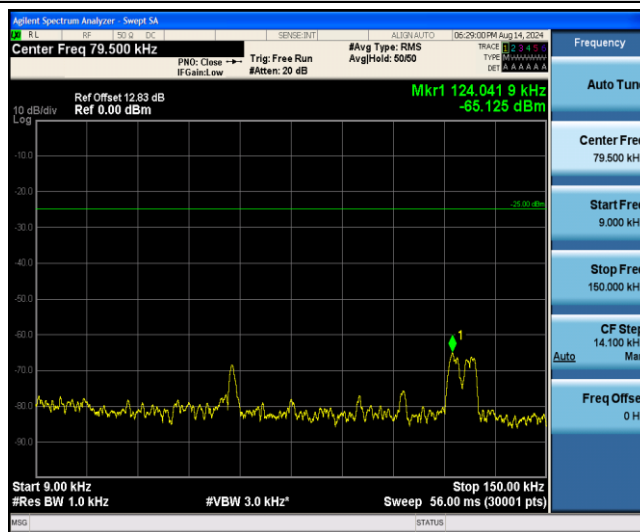

Band41-10MHz-16QAM-39700-1RB#0-Range1:0.009~0.15MHz

Band41-10MHz-16QAM-39700-1RB#0-Range2:0.15~30MHz