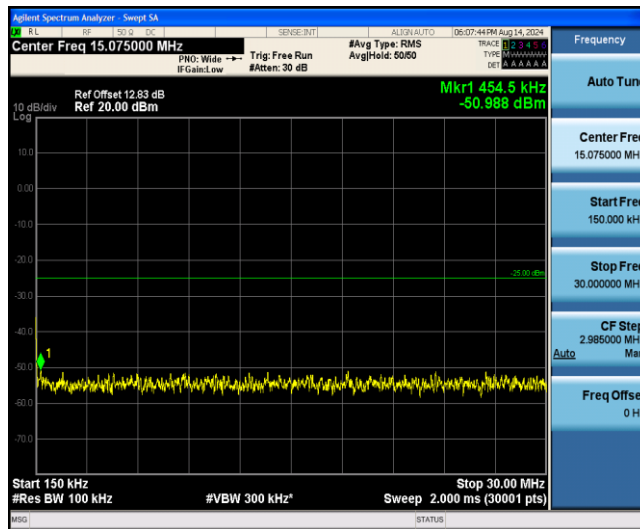

Band40-10MHz-16QAM-39200-1RB#0-Range6:2365~26500MHz

Band41-5MHz-QPSK-39675-1RB#0-Range1:0.009~0.15MHz

Band41-5MHz-QPSK-39675-1RB#0-Range2:0.15~30MHz

Band41-5MHz-QPSK-39675-1RB#0-Range3:30~1000MHz

Band41-5MHz-QPSK-39675-1RB#0-Range4:1000~3000MHz