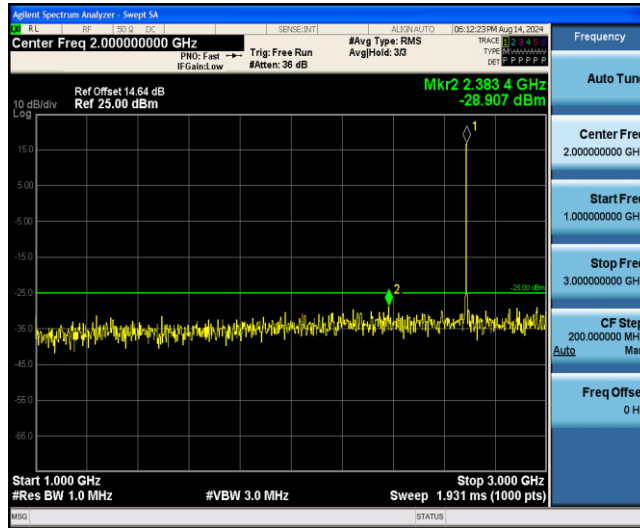

Band41-5MHz-QPSK-40620-1RB#0-Range5:3000~26500MHz

Band41-5MHz-QPSK-41565-1RB#0-Range1:0.009~0.15MHz

Band41-5MHz-QPSK-41565-1RB#0-Range2:0.15~30MHz

Band41-5MHz-QPSK-41565-1RB#0-Range3:30~1000MHz

Band41-5MHz-QPSK-41565-1RB#0-Range4:1000~3000MHz