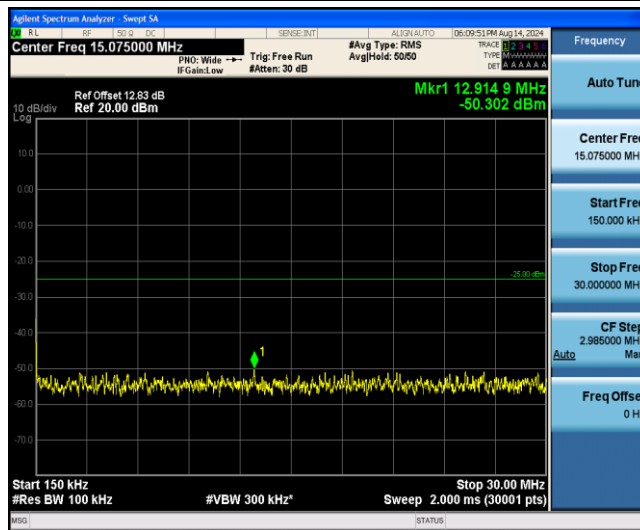

Band41-5MHz-QPSK-40620-1RB#0-Range2:0.15~30MHz

Band41-5MHz-QPSK-40620-1RB#0-Range3:30~1000MHz