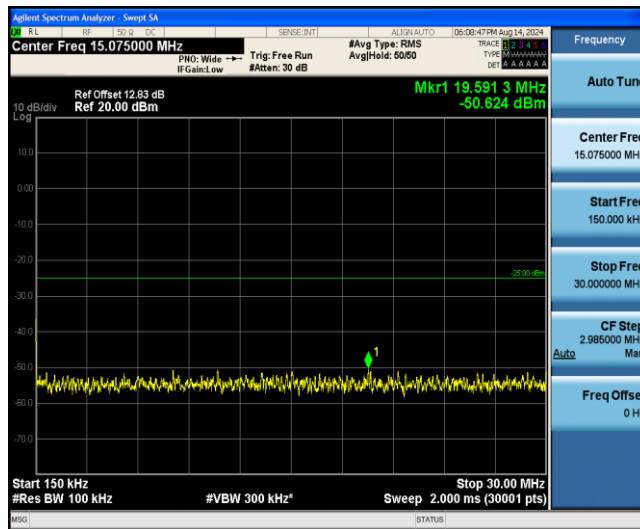

Band41-5MHz-16QAM-39675-1RB#0-Range2:0.15~30MHz

Band41-5MHz-16QAM-39675-1RB#0-Range3:30~1000MHz