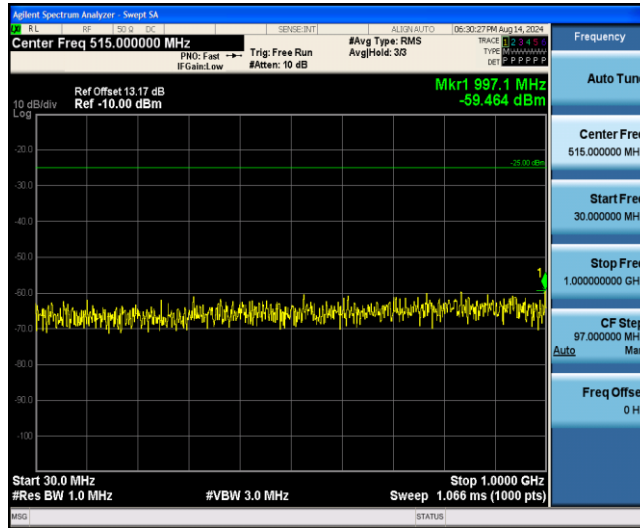

Band41-10MHz-QPSK-39700-1RB#0-Range5:3000~26500MHz

Band41-10MHz-QPSK-40620-1RB#0-Range1:0.009~0.15MHz

Band41-10MHz-QPSK-40620-1RB#0-Range2:0.15~30MHz

Band41-10MHz-QPSK-40620-1RB#0-Range3:30~1000MHz

Band41-10MHz-QPSK-40620-1RB#0-Range4:1000~3000MHz