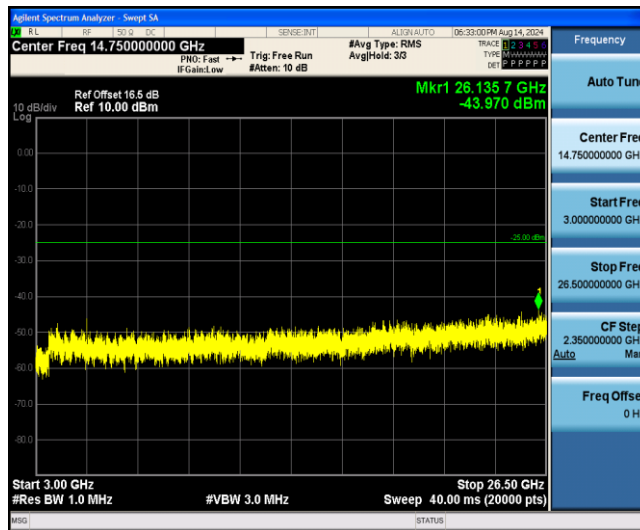

Band41-10MHz-QPSK-41540-1RB#0-Range5:3000~26500MHz

Band41-10MHz-16QAM-39700-1RB#0-Range1:0.009~0.15MHz