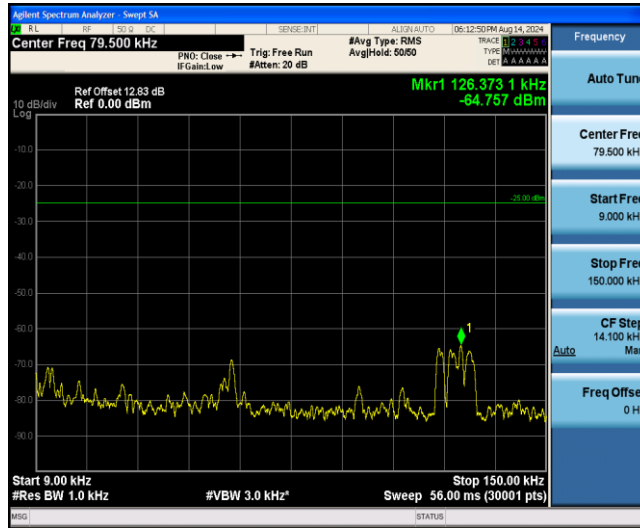

Band41-5MHz-16QAM-41565-1RB#0-Range1:0.009~0.15MHz

Band41-5MHz-16QAM-41565-1RB#0-Range2:0.15~30MHz