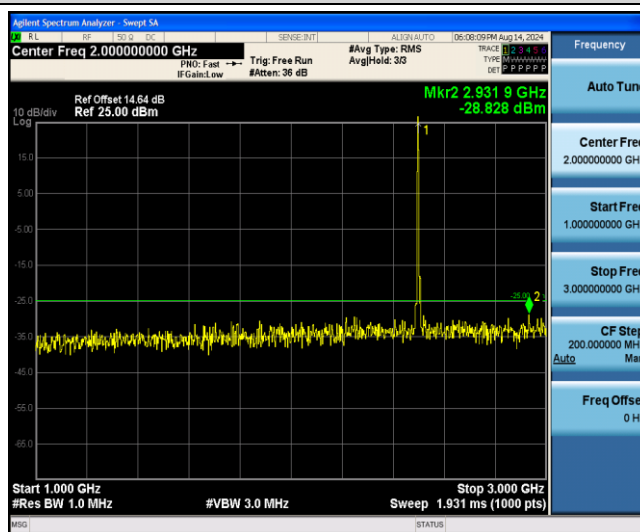

Band40-10MHz-16QAM-39200-1RB#0-Range6:2365~26500MHz

Band41-5MHz-QPSK-39675-1RB#0-Range1:0.009~0.15MHz

Band41-5MHz-QPSK-39675-1RB#0-Range2:0.15~30MHz

Band41-5MHz-QPSK-39675-1RB#0-Range3:30~1000MHz

Band41-5MHz-QPSK-39675-1RB#0-Range4:1000~3000MHz