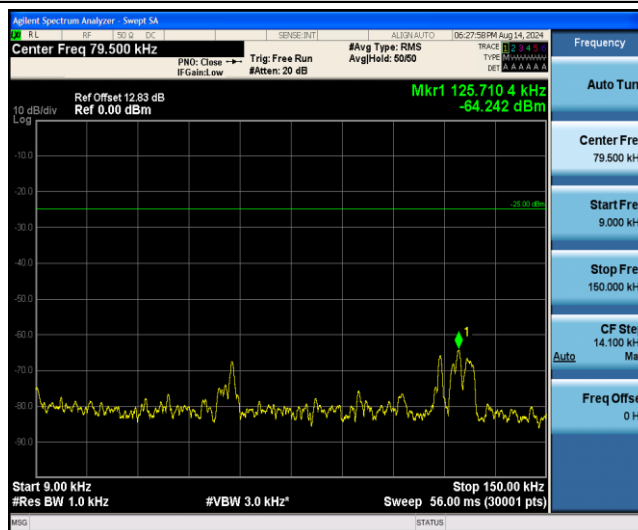

Band41-10MHz-QPSK-39700-1RB#0-Range1:0.009~0.15MHz

Band41-10MHz-QPSK-39700-1RB#0-Range2:0.15~30MHz