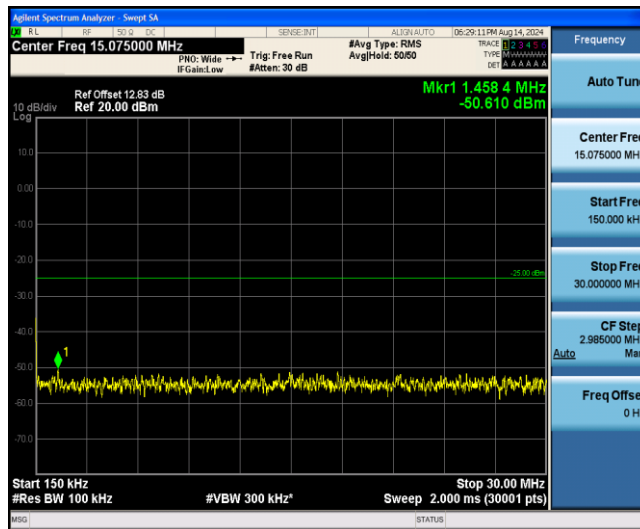

Band41-10MHz-QPSK-41540-1RB#0-Range5:3000~26500MHz

Band41-10MHz-16QAM-39700-1RB#0-Range1:0.009~0.15MHz

Band41-10MHz-16QAM-39700-1RB#0-Range2:0.15~30MHz

Band41-10MHz-16QAM-39700-1RB#0-Range3:30~1000MHz

Band41-10MHz-16QAM-39700-1RB#0-Range4:1000~3000MHz