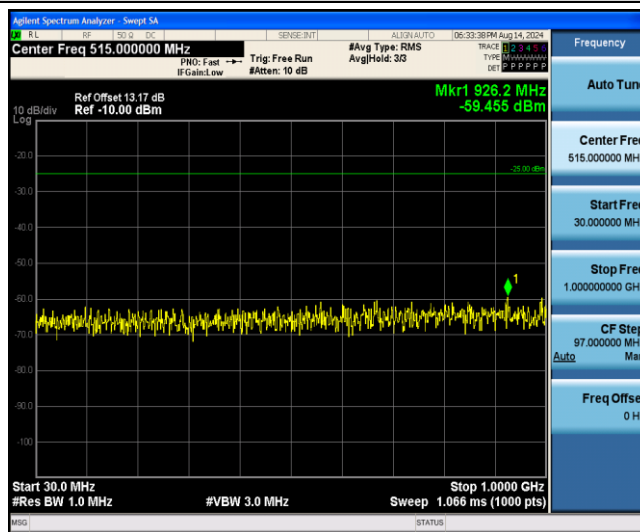

Band41-10MHz-16QAM-40620-1RB#0-Range5:3000~26500MHz

Band41-10MHz-16QAM-41540-1RB#0-Range1:0.009~0.15MHz

Band41-10MHz-16QAM-41540-1RB#0-Range2:0.15~30MHz

Band41-10MHz-16QAM-41540-1RB#0-Range3:30~1000MHz

Band41-10MHz-16QAM-41540-1RB#0-Range4:1000~3000MHz