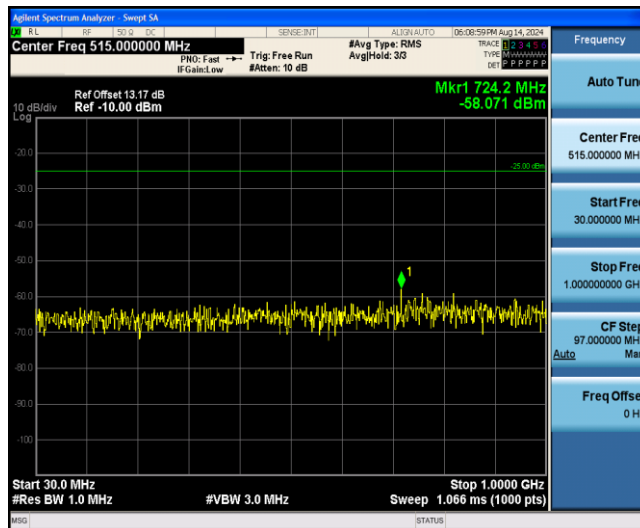

Band41-5MHz-QPSK-41565-1RB#0-Range5:3000~26500MHz

Band41-5MHz-16QAM-39675-1RB#0-Range1:0.009~0.15MHz

Band41-5MHz-16QAM-39675-1RB#0-Range2:0.15~30MHz

Band41-5MHz-16QAM-39675-1RB#0-Range3:30~1000MHz

Band41-5MHz-16QAM-39675-1RB#0-Range4:1000~3000MHz