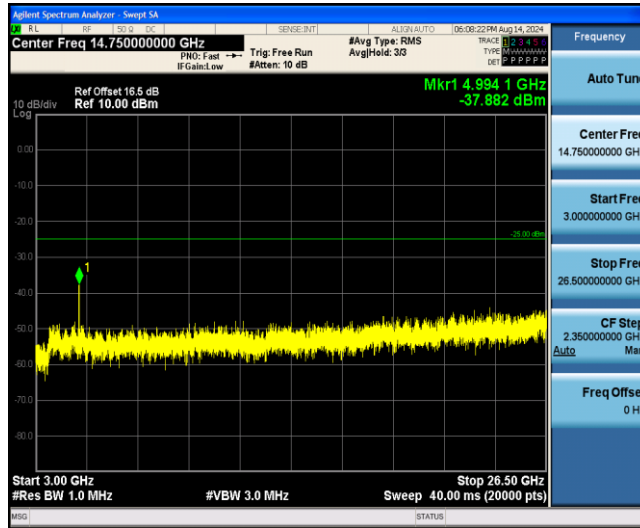

Band41-5MHz-QPSK-39675-1RB#0-Range5:3000~26500MHz

Band41-5MHz-QPSK-40620-1RB#0-Range1:0.009~0.15MHz