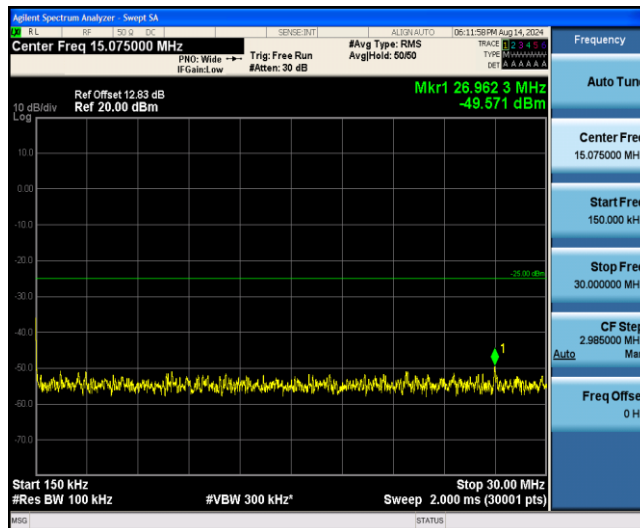

Band41-5MHz-QPSK-41565-1RB#0-Range2:0.15~30MHz

Band41-5MHz-QPSK-41565-1RB#0-Range3:30~1000MHz