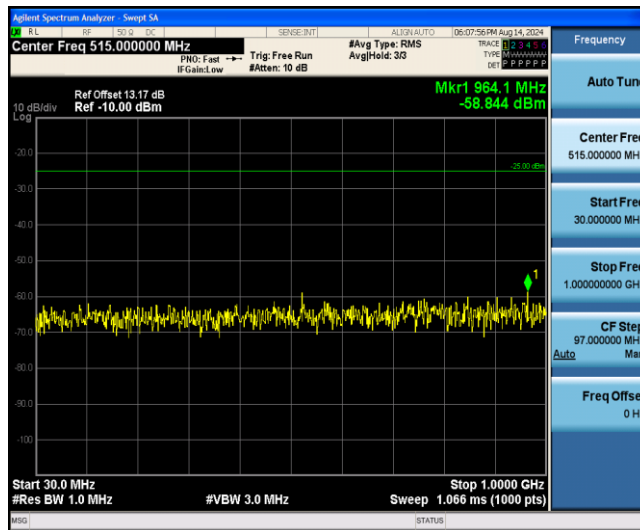

Band40-10MHz-16QAM-39200-1RB#0-Range6:2365~26500MHz

Band41-5MHz-QPSK-39675-1RB#0-Range1:0.009~0.15MHz

Band41-5MHz-QPSK-39675-1RB#0-Range2:0.15~30MHz

Band41-5MHz-QPSK-39675-1RB#0-Range3:30~1000MHz

Band41-5MHz-QPSK-39675-1RB#0-Range4:1000~3000MHz