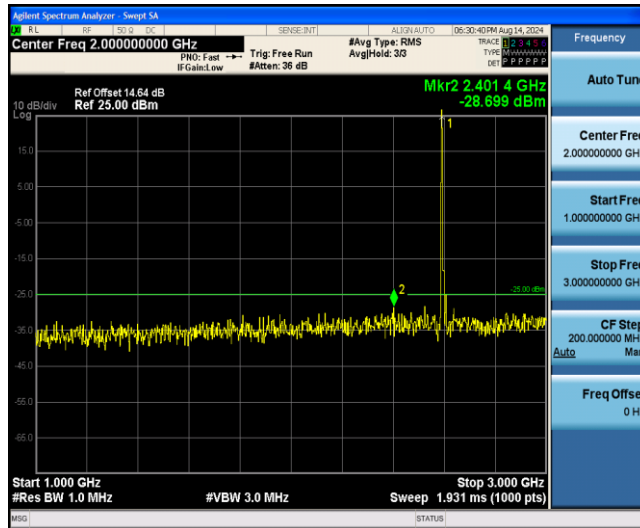

Band41-10MHz-QPSK-39700-1RB#0-Range5:3000~26500MHz

Band41-10MHz-QPSK-40620-1RB#0-Range1:0.009~0.15MHz

Band41-10MHz-QPSK-40620-1RB#0-Range2:0.15~30MHz

Band41-10MHz-QPSK-40620-1RB#0-Range3:30~1000MHz

Band41-10MHz-QPSK-40620-1RB#0-Range4:1000~3000MHz