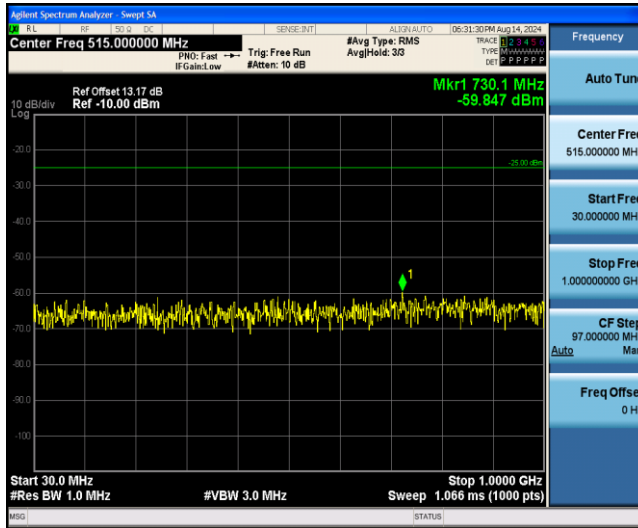

Band41-10MHz-16QAM-39700-1RB#0-Range5:3000~26500MHz

Band41-10MHz-16QAM-40620-1RB#0-Range1:0.009~0.15MHz

Band41-10MHz-16QAM-40620-1RB#0-Range2:0.15~30MHz

Band41-10MHz-16QAM-40620-1RB#0-Range3:30~1000MHz

Band41-10MHz-16QAM-40620-1RB#0-Range4:1000~3000MHz