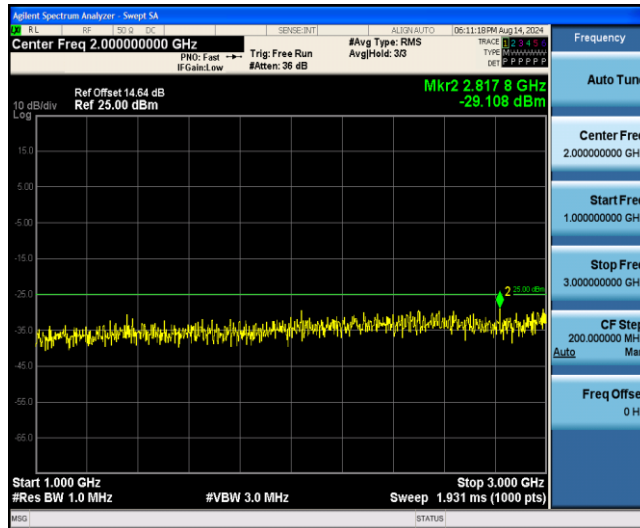

Band41-5MHz-16QAM-39675-1RB#0-Range5:3000~26500MHz

Band41-5MHz-16QAM-40620-1RB#0-Range1:0.009~0.15MHz

Band41-5MHz-16QAM-40620-1RB#0-Range2:0.15~30MHz

Band41-5MHz-16QAM-40620-1RB#0-Range3:30~1000MHz

Band41-5MHz-16QAM-40620-1RB#0-Range4:1000~3000MHz