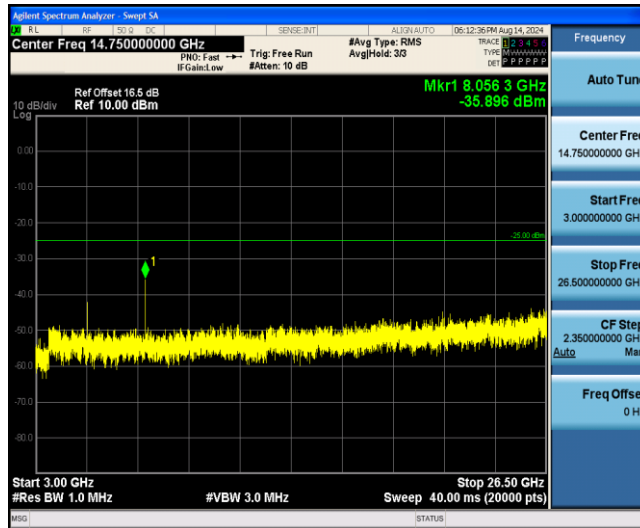

Band41-5MHz-QPSK-41565-1RB#0-Range5:3000~26500MHz

Band41-5MHz-16QAM-39675-1RB#0-Range1:0.009~0.15MHz