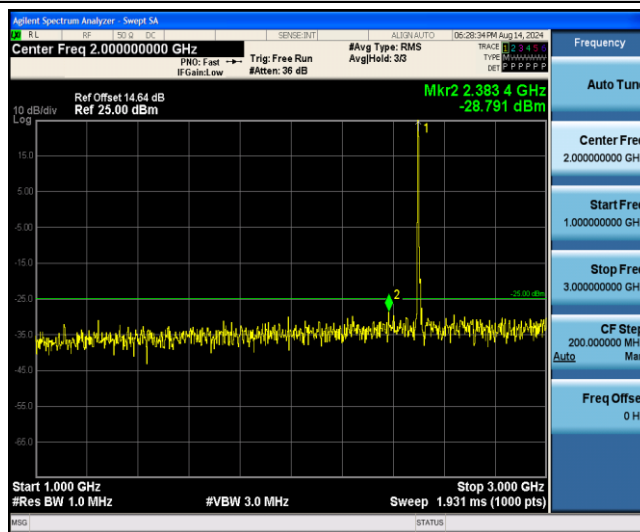

Band41-5MHz-16QAM-41565-1RB#0-Range5:3000~26500MHz

Band41-10MHz-QPSK-39700-1RB#0-Range1:0.009~0.15MHz

Band41-10MHz-QPSK-39700-1RB#0-Range2:0.15~30MHz

Band41-10MHz-QPSK-39700-1RB#0-Range3:30~1000MHz

Band41-10MHz-QPSK-39700-1RB#0-Range4:1000~3000MHz