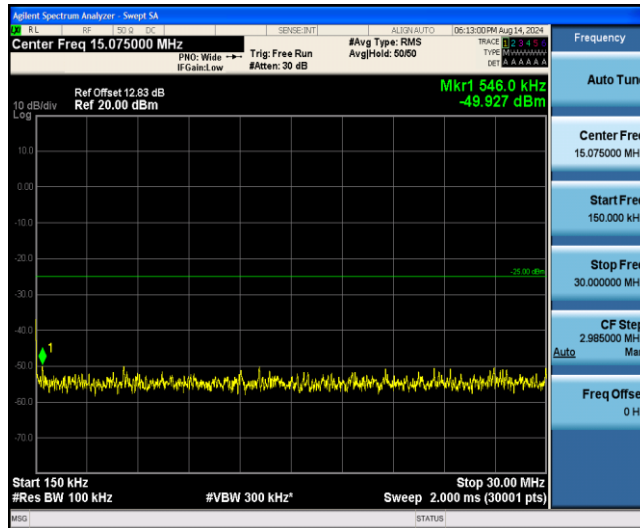

Band41-5MHz-16QAM-41565-1RB#0-Range2:0.15~30MHz

Band41-5MHz-16QAM-41565-1RB#0-Range3:30~1000MHz