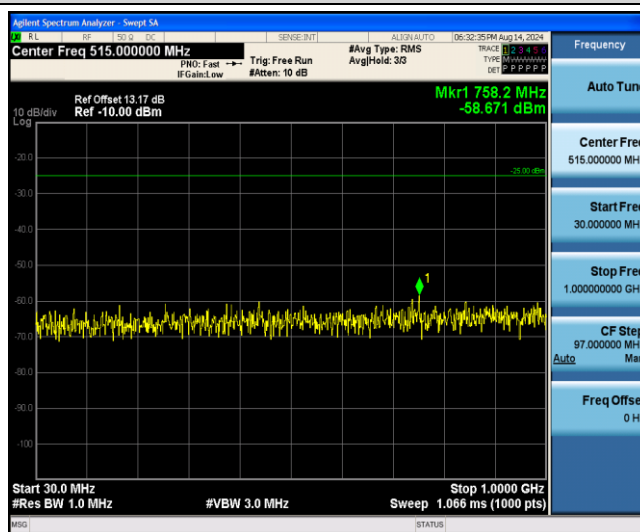

Band41-10MHz-QPSK-40620-1RB#0-Range5:3000~26500MHz

Band41-10MHz-QPSK-41540-1RB#0-Range1:0.009~0.15MHz

Band41-10MHz-QPSK-41540-1RB#0-Range2:0.15~30MHz

Band41-10MHz-QPSK-41540-1RB#0-Range3:30~1000MHz

Band41-10MHz-QPSK-41540-1RB#0-Range4:1000~3000MHz