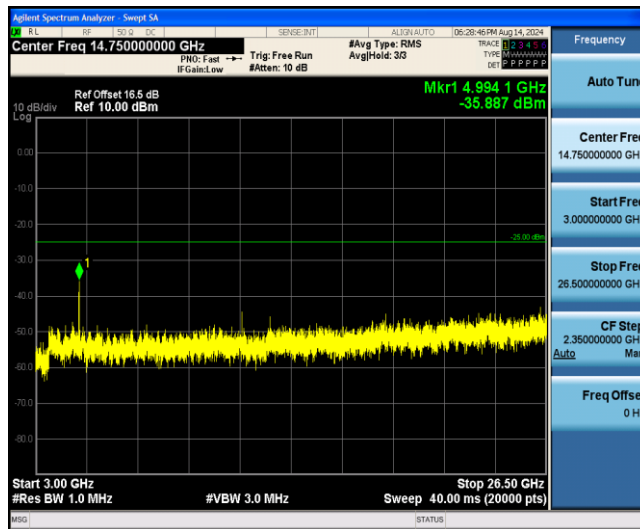

Band41-10MHz-QPSK-39700-1RB#0-Range5:3000~26500MHz

Band41-10MHz-QPSK-40620-1RB#0-Range1:0.009~0.15MHz