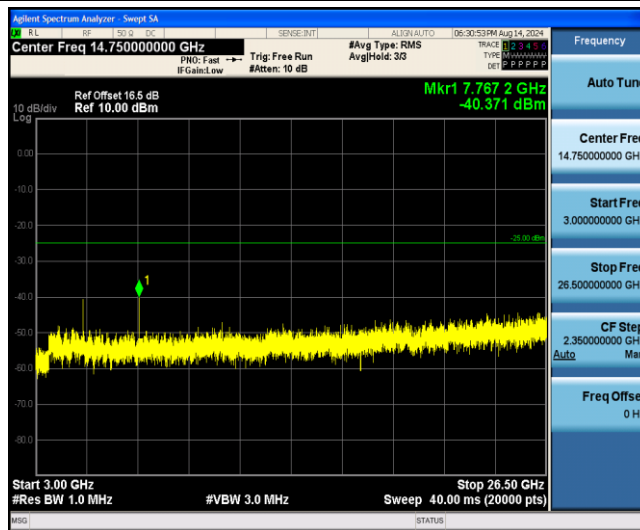

Band41-10MHz-QPSK-40620-1RB#0-Range5:3000~26500MHz

Band41-10MHz-QPSK-41540-1RB#0-Range1:0.009~0.15MHz