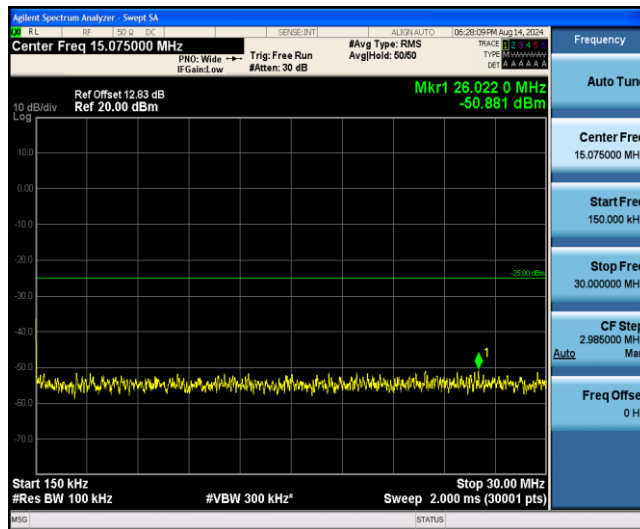

Band41-10MHz-QPSK-39700-1RB#0-Range2:0.15~30MHz

Band41-10MHz-QPSK-39700-1RB#0-Range3:30~1000MHz