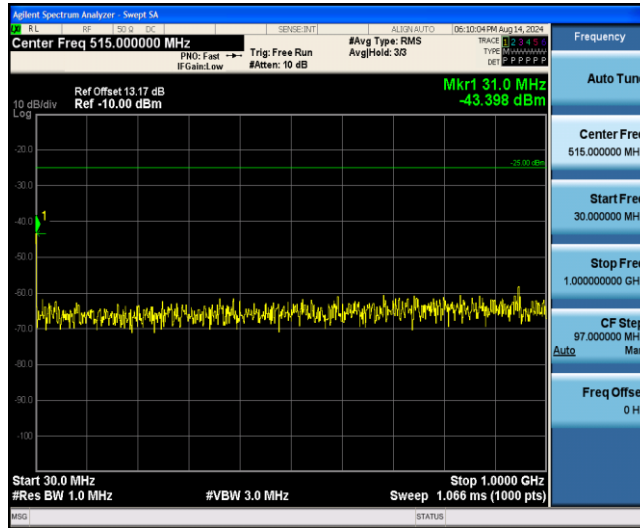

Band41-5MHz-QPSK-39675-1RB#0-Range5:3000~26500MHz

Band41-5MHz-QPSK-40620-1RB#0-Range1:0.009~0.15MHz

Band41-5MHz-QPSK-40620-1RB#0-Range2:0.15~30MHz

Band41-5MHz-QPSK-40620-1RB#0-Range3:30~1000MHz

Band41-5MHz-QPSK-40620-1RB#0-Range4:1000~3000MHz