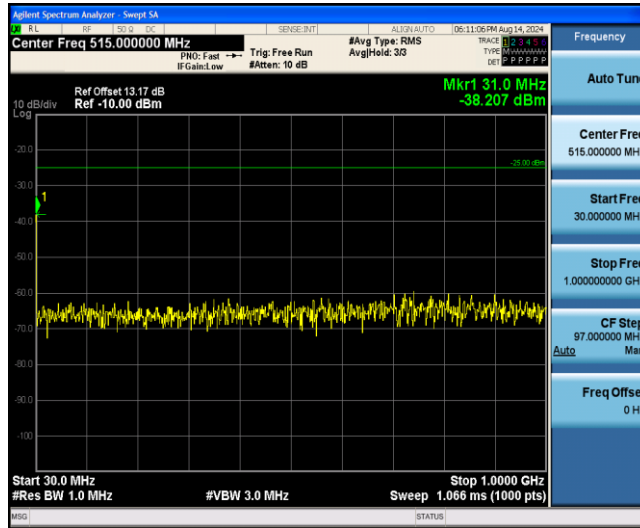

Band41-5MHz-16QAM-39675-1RB#0-Range5:3000~26500MHz

Band41-5MHz-16QAM-40620-1RB#0-Range1:0.009~0.15MHz

Band41-5MHz-16QAM-40620-1RB#0-Range2:0.15~30MHz

Band41-5MHz-16QAM-40620-1RB#0-Range3:30~1000MHz

Band41-5MHz-16QAM-40620-1RB#0-Range4:1000~3000MHz