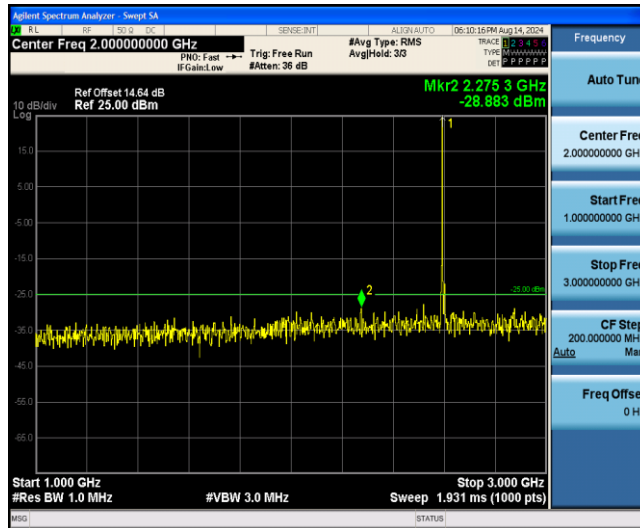

Band41-5MHz-QPSK-39675-1RB#0-Range5:3000~26500MHz

Band41-5MHz-QPSK-40620-1RB#0-Range1:0.009~0.15MHz

Band41-5MHz-QPSK-40620-1RB#0-Range2:0.15~30MHz

Band41-5MHz-QPSK-40620-1RB#0-Range3:30~1000MHz

Band41-5MHz-QPSK-40620-1RB#0-Range4:1000~3000MHz