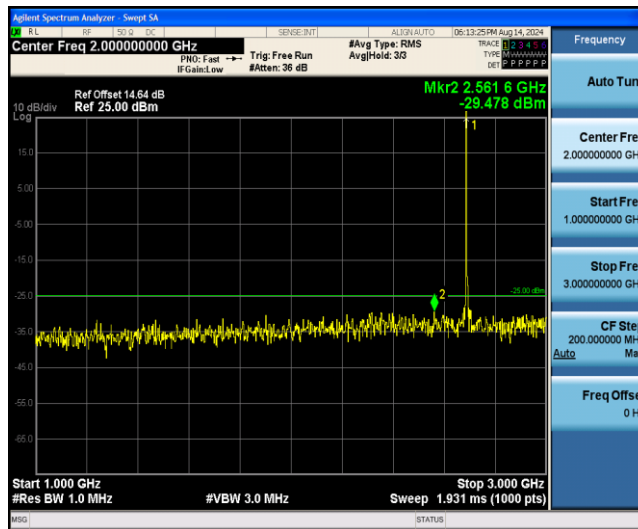

Band41-5MHz-16QAM-40620-1RB#0-Range5:3000~26500MHz

Band41-5MHz-16QAM-41565-1RB#0-Range1:0.009~0.15MHz

Band41-5MHz-16QAM-41565-1RB#0-Range2:0.15~30MHz

Band41-5MHz-16QAM-41565-1RB#0-Range3:30~1000MHz

Band41-5MHz-16QAM-41565-1RB#0-Range4:1000~3000MHz