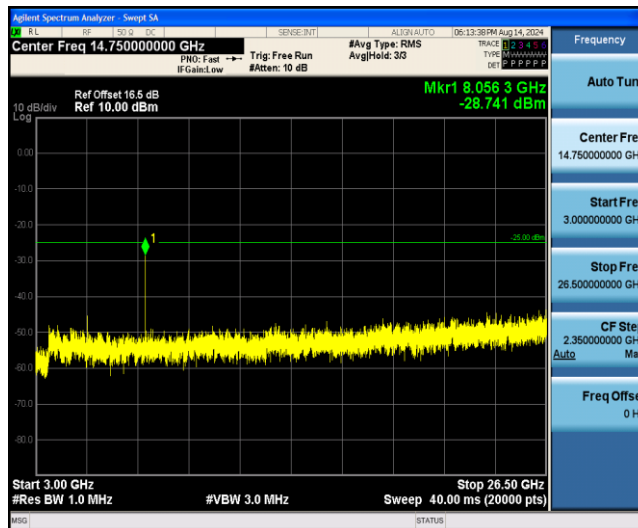

Band41-5MHz-16QAM-41565-1RB#0-Range5:3000~26500MHz

Band41-10MHz-QPSK-39700-1RB#0-Range1:0.009~0.15MHz