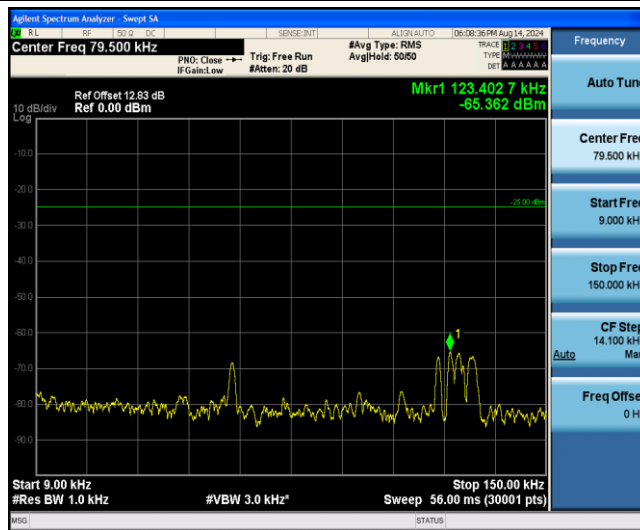

Band41-5MHz-16QAM-39675-1RB#0-Range1:0.009~0.15MHz

Band41-5MHz-16QAM-39675-1RB#0-Range2:0.15~30MHz