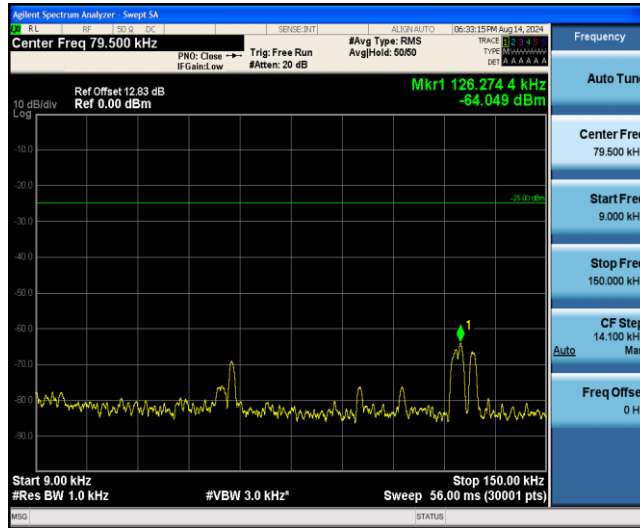

Band41-10MHz-16QAM-41540-1RB#0-Range1:0.009~0.15MHz

Band41-10MHz-16QAM-41540-1RB#0-Range2:0.15~30MHz