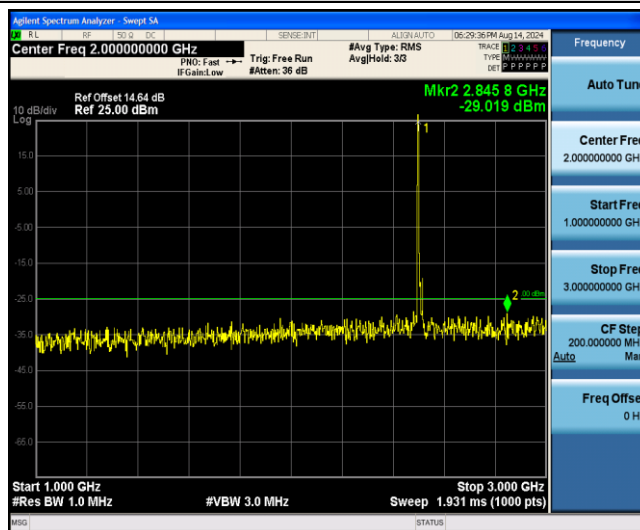

Band41-10MHz-QPSK-41540-1RB#0-Range5:3000~26500MHz

Band41-10MHz-16QAM-39700-1RB#0-Range1:0.009~0.15MHz

Band41-10MHz-16QAM-39700-1RB#0-Range2:0.15~30MHz

Band41-10MHz-16QAM-39700-1RB#0-Range3:30~1000MHz

Band41-10MHz-16QAM-39700-1RB#0-Range4:1000~3000MHz