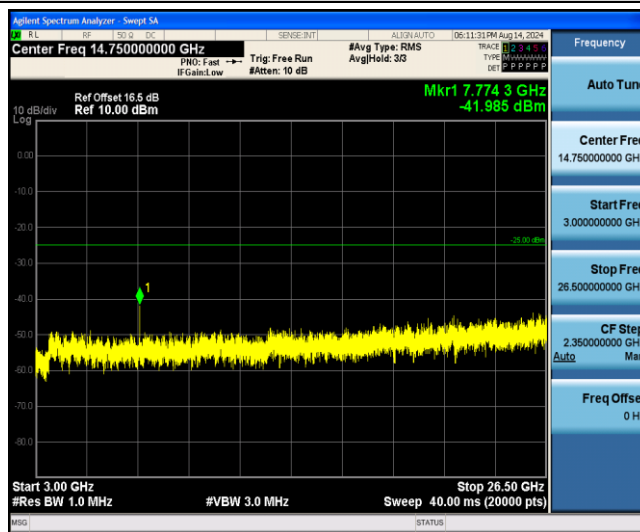

Band41-5MHz-16QAM-40620-1RB#0-Range5:3000~26500MHz

Band41-5MHz-16QAM-41565-1RB#0-Range1:0.009~0.15MHz