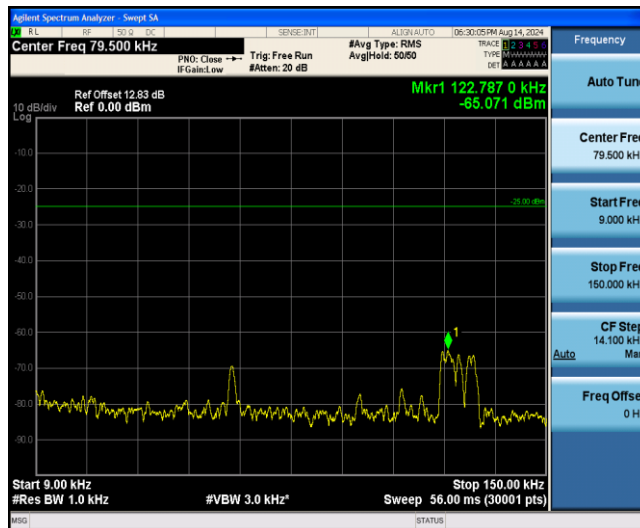

Band41-10MHz-QPSK-40620-1RB#0-Range1:0.009~0.15MHz

Band41-10MHz-QPSK-40620-1RB#0-Range2:0.15~30MHz