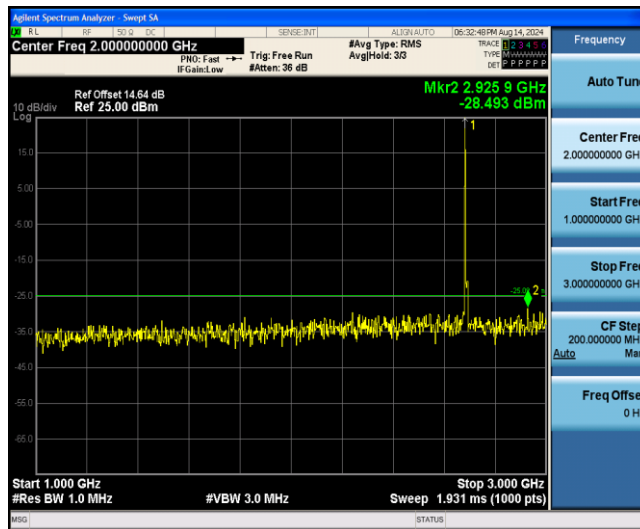

Band41-10MHz-QPSK-40620-1RB#0-Range5:3000~26500MHz

Band41-10MHz-QPSK-41540-1RB#0-Range1:0.009~0.15MHz

Band41-10MHz-QPSK-41540-1RB#0-Range2:0.15~30MHz

Band41-10MHz-QPSK-41540-1RB#0-Range3:30~1000MHz

Band41-10MHz-QPSK-41540-1RB#0-Range4:1000~3000MHz