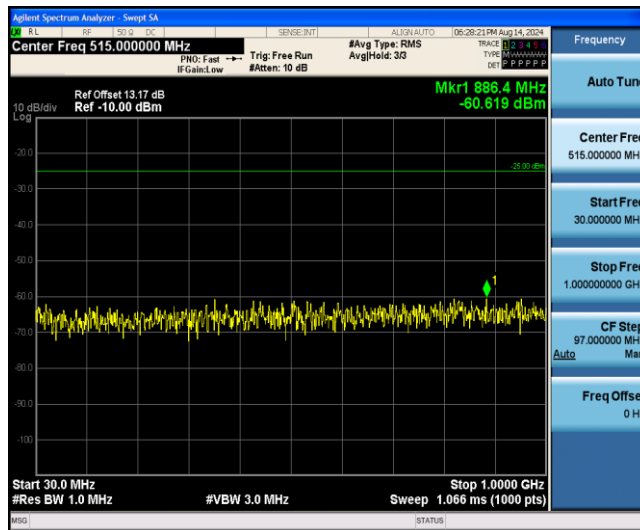

Band41-5MHz-16QAM-41565-1RB#0-Range5:3000~26500MHz

Band41-10MHz-QPSK-39700-1RB#0-Range1:0.009~0.15MHz

Band41-10MHz-QPSK-39700-1RB#0-Range2:0.15~30MHz

Band41-10MHz-QPSK-39700-1RB#0-Range3:30~1000MHz

Band41-10MHz-QPSK-39700-1RB#0-Range4:1000~3000MHz