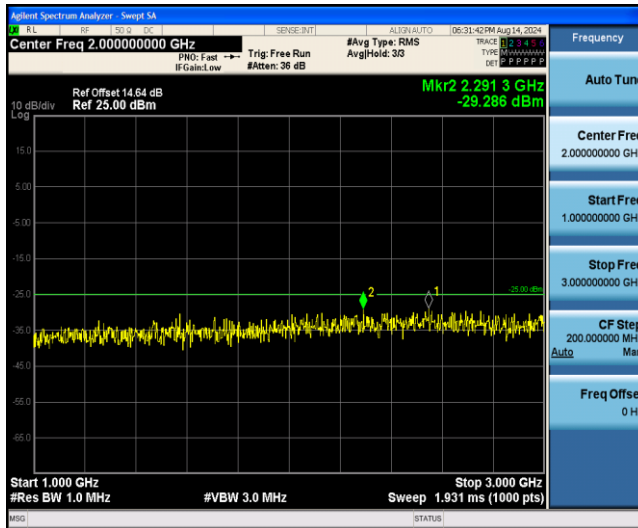

Band41-10MHz-16QAM-39700-1RB#0-Range5:3000~26500MHz

Band41-10MHz-16QAM-40620-1RB#0-Range1:0.009~0.15MHz

Band41-10MHz-16QAM-40620-1RB#0-Range2:0.15~30MHz

Band41-10MHz-16QAM-40620-1RB#0-Range3:30~1000MHz

Band41-10MHz-16QAM-40620-1RB#0-Range4:1000~3000MHz