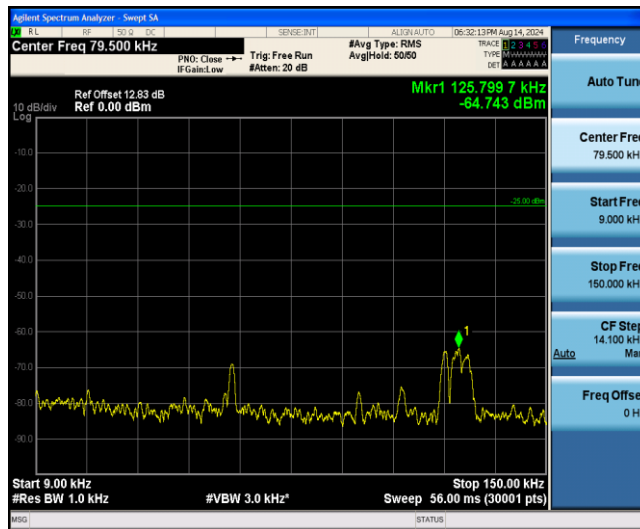

Band41-10MHz-QPSK-41540-1RB#0-Range1:0.009~0.15MHz

Band41-10MHz-QPSK-41540-1RB#0-Range2:0.15~30MHz