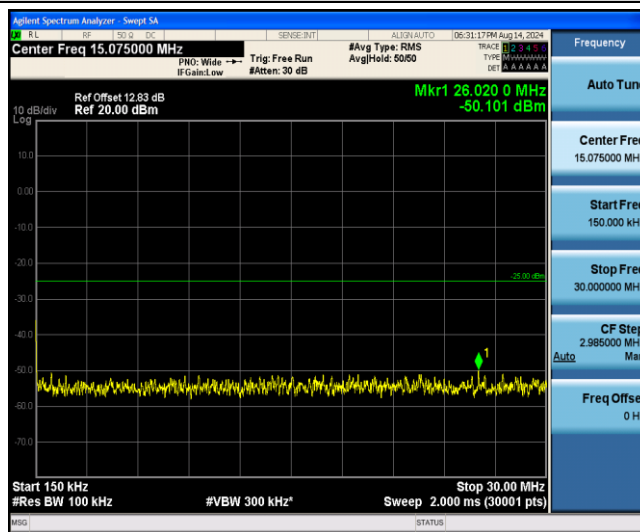

Band41-10MHz-16QAM-40620-1RB#0-Range2:0.15~30MHz

Band41-10MHz-16QAM-40620-1RB#0-Range3:30~1000MHz