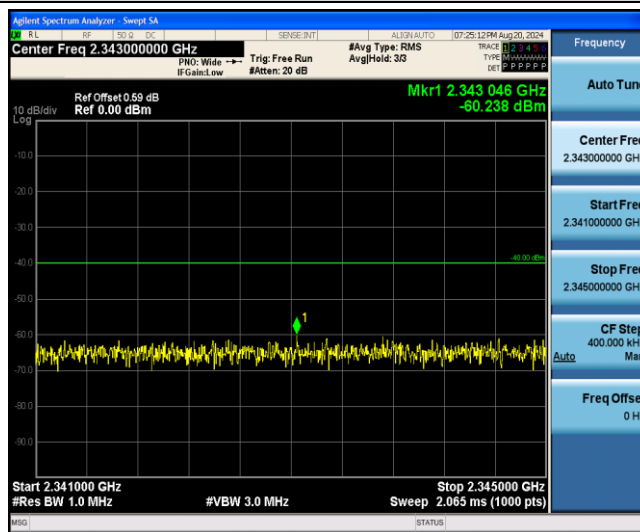

Band40-5MHz-16QAM-39200-1RB#0-Range6:2365~26500MHz

Band40-5MHz-16QAM-39225-1RB#0-Range1:2288~2292MHz

Band40-5MHz-16QAM-39225-1RB#0-Range2:2292~2296MHz

Band40-5MHz-16QAM-39225-1RB#0-Range3:2296~2300MHz

Band40-5MHz-16QAM-39225-1RB#0-Range4:2341~2345MHz