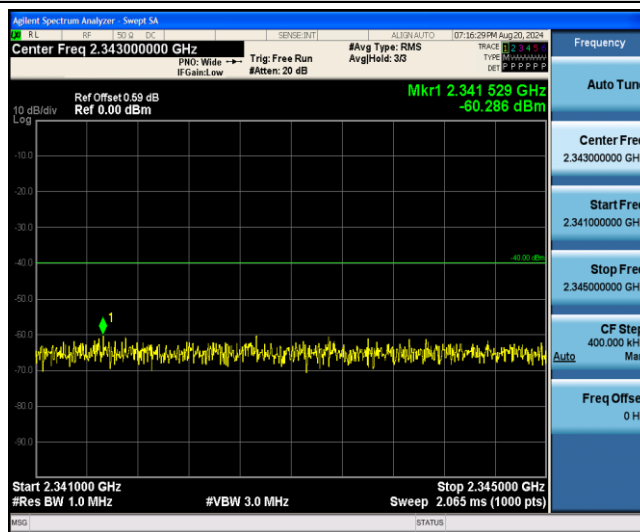

Band40-5MHz-16QAM-38775-1RB#0-Range4:2341~2345MHz

Band40-5MHz-16QAM-38775-1RB#0-Range5:2360~2365MHz