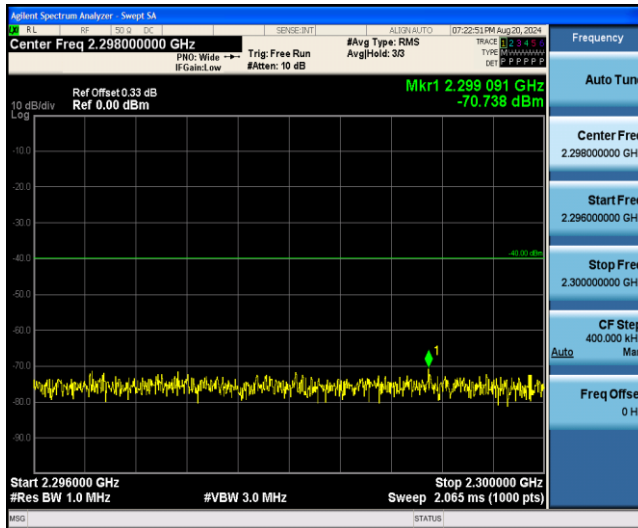

Band40-5MHz-16QAM-39200-1RB#0-Range3:2296~2300MHz

Band40-5MHz-16QAM-39200-1RB#0-Range4:2341~2345MHz