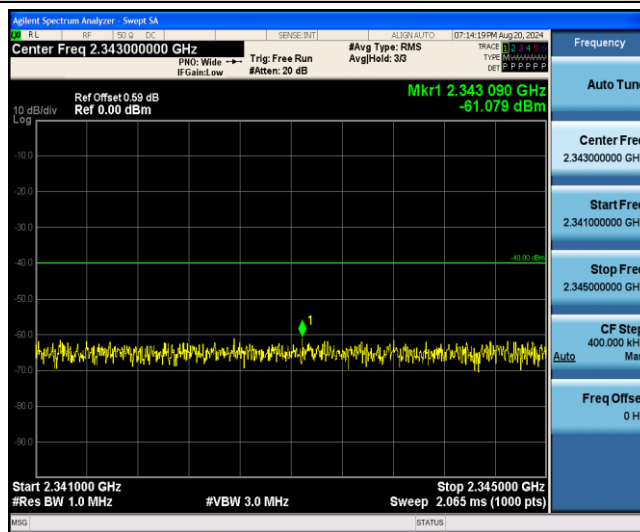

Band40-5MHz-16QAM-38750-1RB#0-Range4:2341~2345MHz

Band40-5MHz-16QAM-38750-1RB#0-Range5:2360~2365MHz