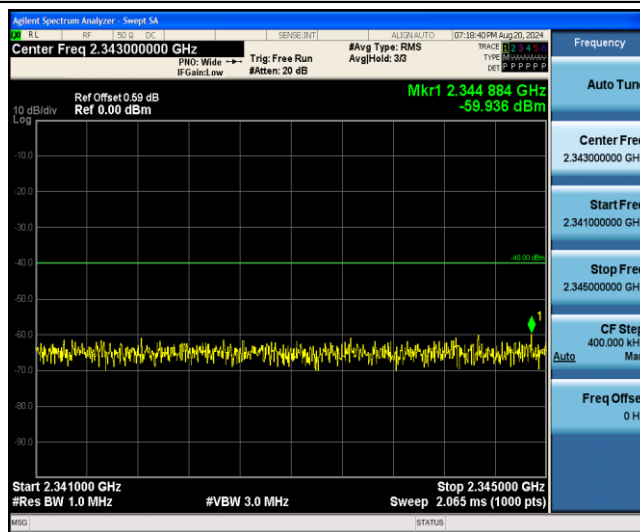

Band40-10MHz-16QAM-38750-1RB#0-Range4:2341~2345MHz

Band40-10MHz-16QAM-38750-1RB#0-Range5:2360~2365MHz