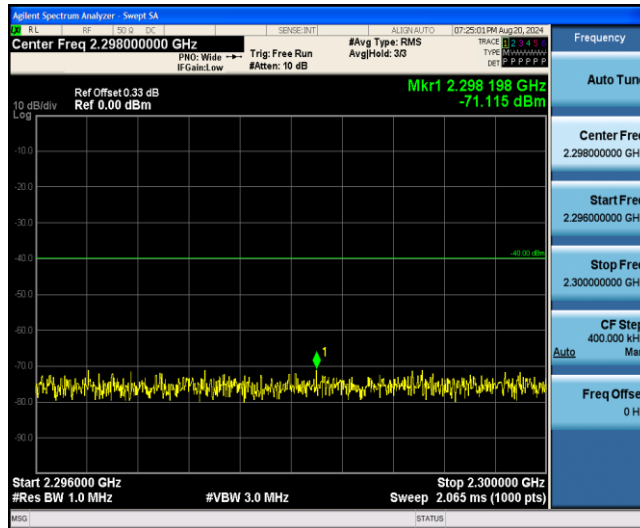

Band40-5MHz-16QAM-39200-1RB#0-Range6:2365~26500MHz

Band40-5MHz-16QAM-39225-1RB#0-Range1:2288~2292MHz

Band40-5MHz-16QAM-39225-1RB#0-Range2:2292~2296MHz

Band40-5MHz-16QAM-39225-1RB#0-Range3:2296~2300MHz

Band40-5MHz-16QAM-39225-1RB#0-Range4:2341~2345MHz