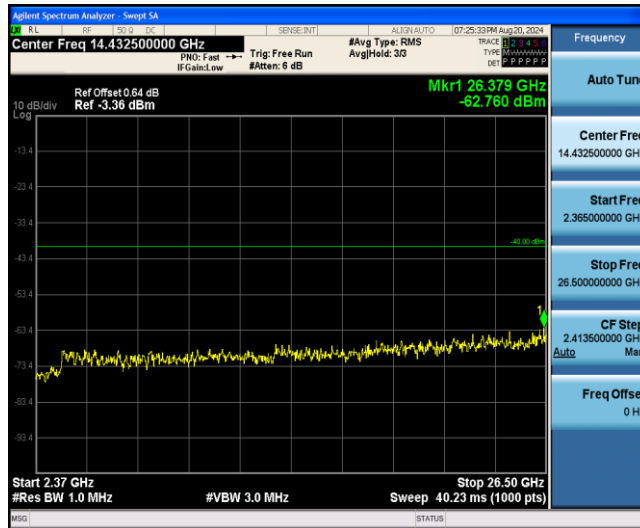

Band40-5MHz-16QAM-39225-1RB#0-Range6:2365~26500MHz

Band40-10MHz-QPSK-38750-1RB#0-Range1:2288~2292MHz