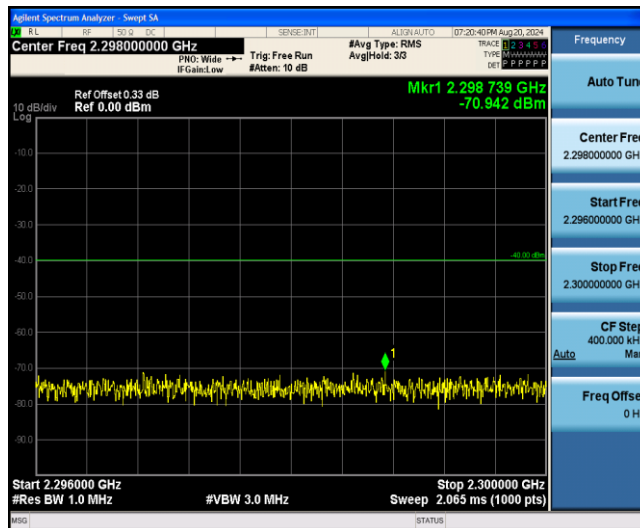

Band40-5MHz-16QAM-39175-1RB#0-Range3:2296~2300MHz

Band40-5MHz-16QAM-39175-1RB#0-Range4:2341~2345MHz