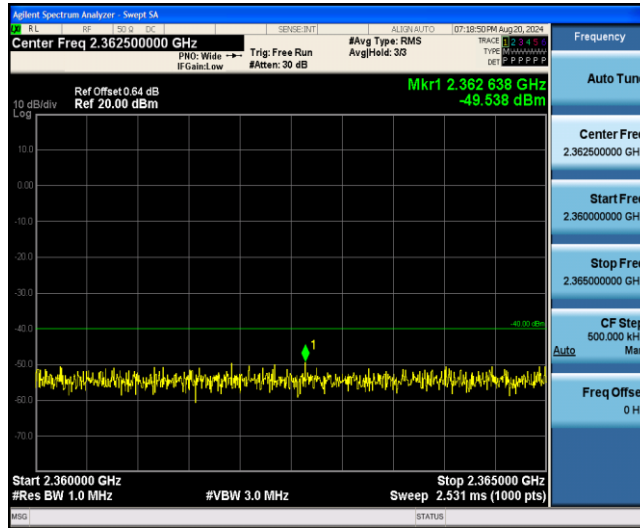

Band40-10MHz-16QAM-38750-1RB#0-Range2:2292~2296MHz

Band40-10MHz-16QAM-38750-1RB#0-Range3:2296~2300MHz

Band40-10MHz-16QAM-38750-1RB#0-Range4:2341~2345MHz

Band40-10MHz-16QAM-38750-1RB#0-Range5:2360~2365MHz