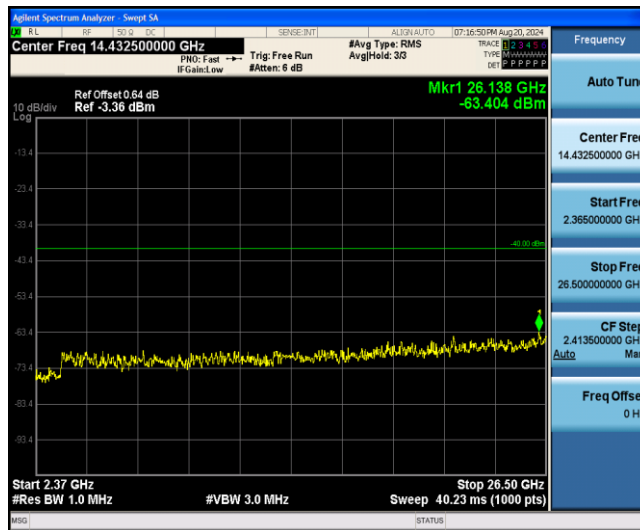

Band40-5MHz-16QAM-38775-1RB#0-Range3:2296~2300MHz

Band40-5MHz-16QAM-38775-1RB#0-Range4:2341~2345MHz

Band40-5MHz-16QAM-38775-1RB#0-Range5:2360~2365MHz

Band40-5MHz-16QAM-38775-1RB#0-Range6:2365~26500MHz

Band40-5MHz-16QAM-39175-1RB#0-Range1:2288~2292MHz