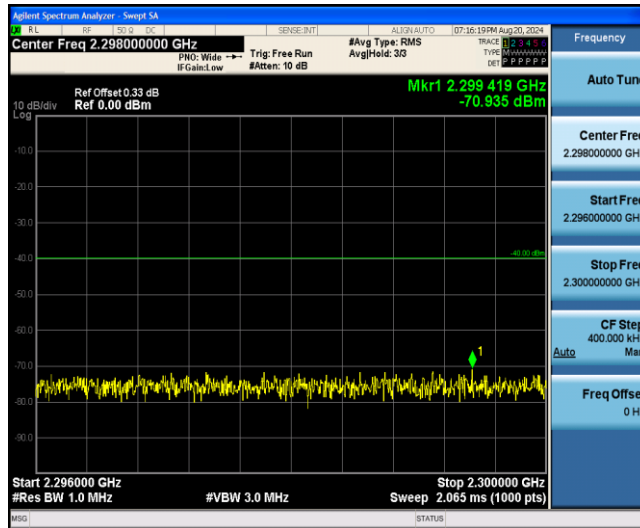

Band40-5MHz-16QAM-38775-1RB#0-Range3:2296~2300MHz

Band40-5MHz-16QAM-38775-1RB#0-Range4:2341~2345MHz