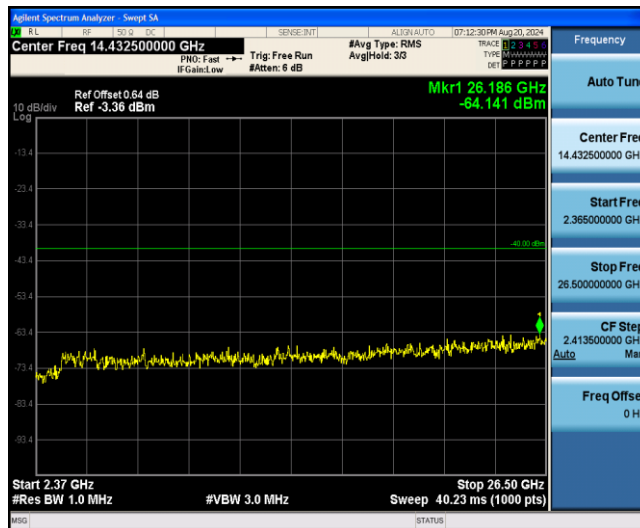

Band40-5MHz-16QAM-38725-1RB#0-Range6:2365~26500MHz

Band40-5MHz-16QAM-38750-1RB#0-Range1:2288~2292MHz