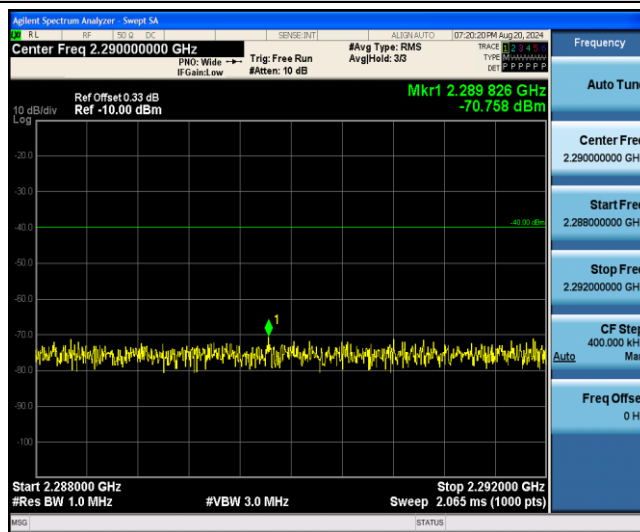

Band40-5MHz-16QAM-38775-1RB#0-Range3:2296~2300MHz

Band40-5MHz-16QAM-38775-1RB#0-Range4:2341~2345MHz

Band40-5MHz-16QAM-38775-1RB#0-Range5:2360~2365MHz

Band40-5MHz-16QAM-38775-1RB#0-Range6:2365~26500MHz

Band40-5MHz-16QAM-39175-1RB#0-Range1:2288~2292MHz