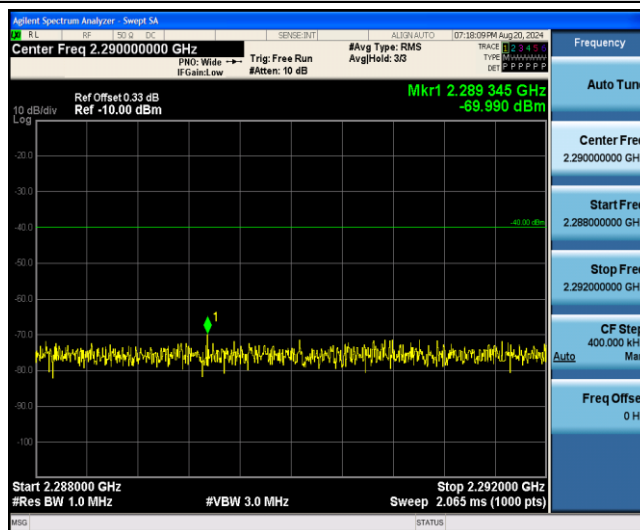

Band40-10MHz-QPSK-39200-1RB#0-Range3:2296~2300MHz

Band40-10MHz-QPSK-39200-1RB#0-Range4:2341~2345MHz

Band40-10MHz-QPSK-39200-1RB#0-Range5:2360~2365MHz

Band40-10MHz-QPSK-39200-1RB#0-Range6:2365~26500MHz

Band40-10MHz-16QAM-38750-1RB#0-Range1:2288~2292MHz