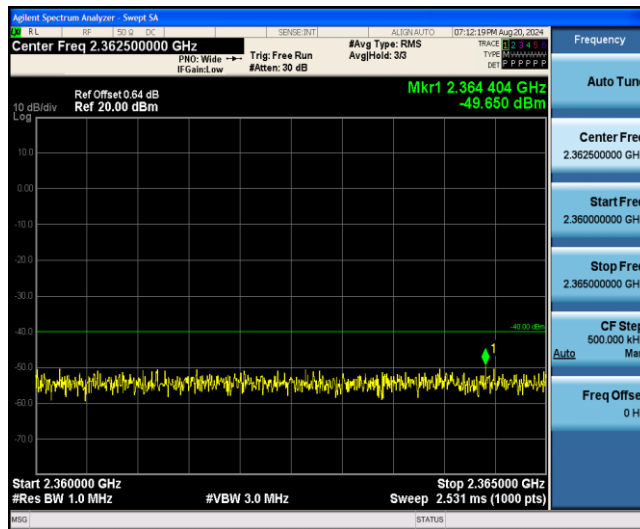

Band40-5MHz-16QAM-38725-1RB#0-Range5:2360~2365MHz

Band40-5MHz-16QAM-38725-1RB#0-Range6:2365~26500MHz