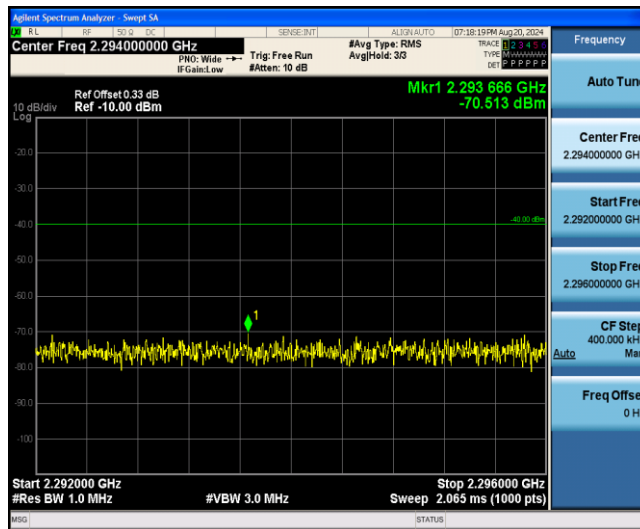

Band40-10MHz-16QAM-38750-1RB#0-Range2:2292~2296MHz

Band40-10MHz-16QAM-38750-1RB#0-Range3:2296~2300MHz