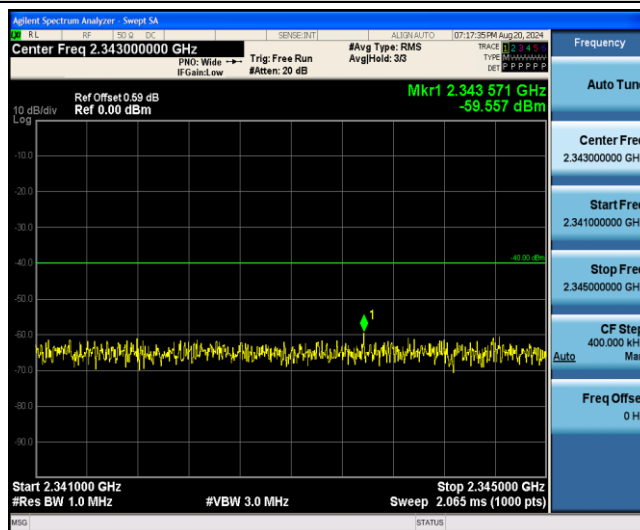

Band40-10MHz-QPSK-38750-1RB#0-Range4:2341~2345MHz

Band40-10MHz-QPSK-38750-1RB#0-Range5:2360~2365MHz