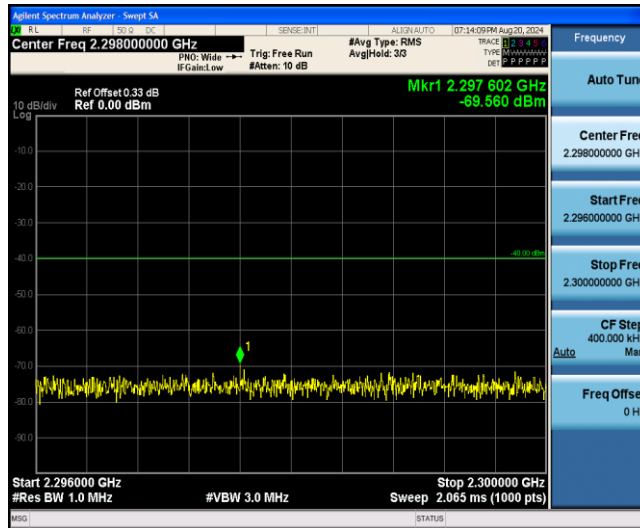

Band40-5MHz-16QAM-38725-1RB#0-Range5:2360~2365MHz

Band40-5MHz-16QAM-38725-1RB#0-Range6:2365~26500MHz

Band40-5MHz-16QAM-38750-1RB#0-Range1:2288~2292MHz

Band40-5MHz-16QAM-38750-1RB#0-Range2:2292~2296MHz

Band40-5MHz-16QAM-38750-1RB#0-Range3:2296~2300MHz