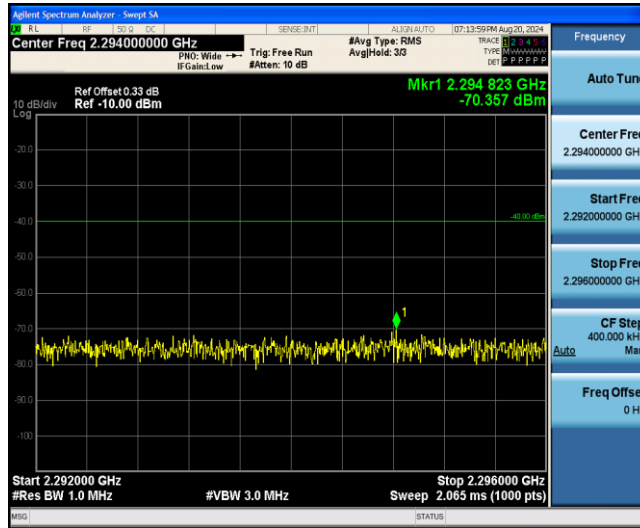

Band40-5MHz-16QAM-38725-1RB#0-Range5:2360~2365MHz

Band40-5MHz-16QAM-38725-1RB#0-Range6:2365~26500MHz

Band40-5MHz-16QAM-38750-1RB#0-Range1:2288~2292MHz

Band40-5MHz-16QAM-38750-1RB#0-Range2:2292~2296MHz

Band40-5MHz-16QAM-38750-1RB#0-Range3:2296~2300MHz