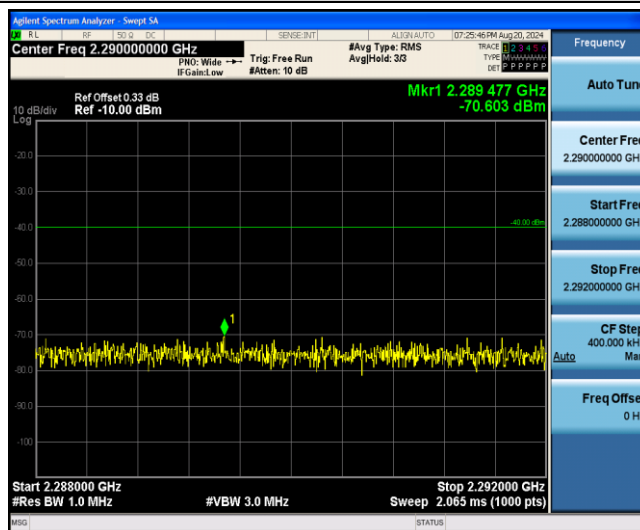

Band40-10MHz-QPSK-38750-1RB#0-Range4:2341~2345MHz

Band40-10MHz-QPSK-38750-1RB#0-Range5:2360~2365MHz

Band40-10MHz-QPSK-38750-1RB#0-Range6:2365~26500MHz

Band40-10MHz-QPSK-39200-1RB#0-Range1:2288~2292MHz

Band40-10MHz-QPSK-39200-1RB#0-Range2:2292~2296MHz