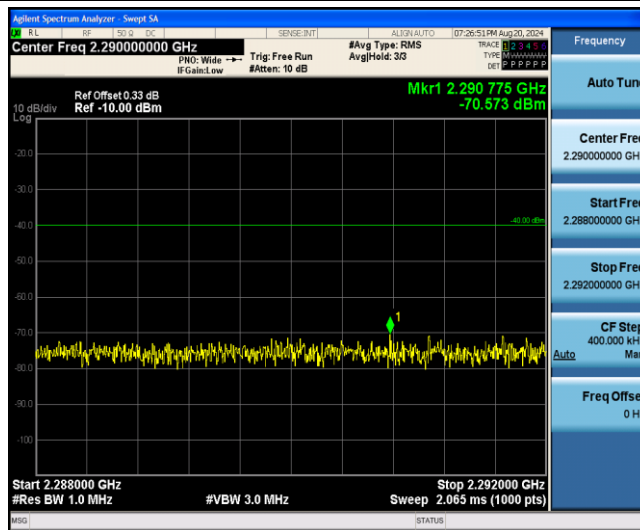

Band40-10MHz-16QAM-39200-1RB#0-Range1:2288~2292MHz

Band40-10MHz-16QAM-39200-1RB#0-Range2:2292~2296MHz