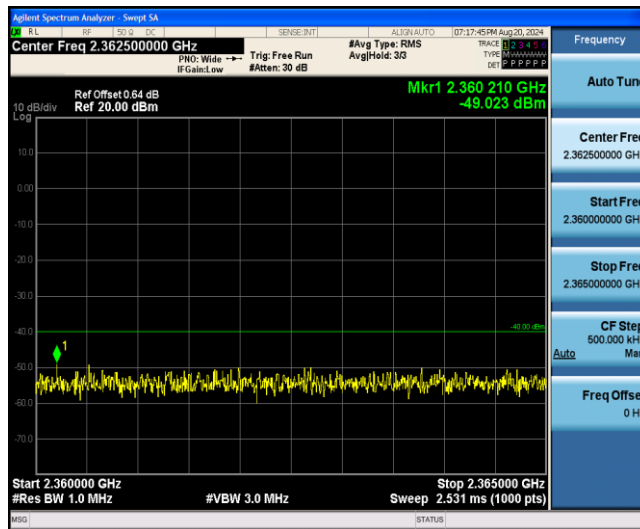

Band40-10MHz-QPSK-38750-1RB#0-Range5:2360~2365MHz

Band40-10MHz-QPSK-38750-1RB#0-Range6:2365~26500MHz