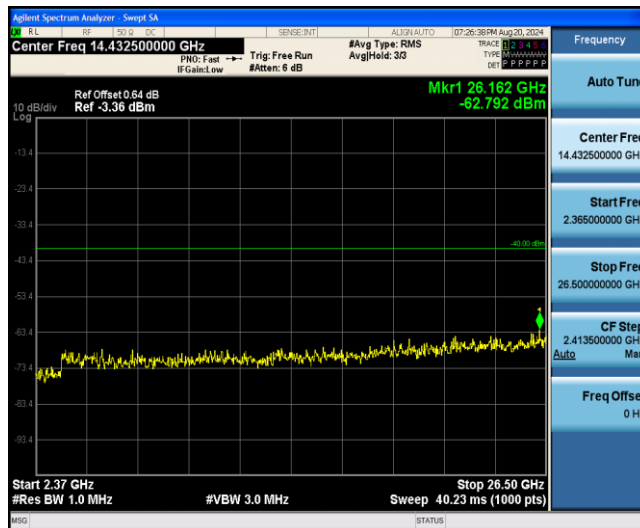

Band40-10MHz-QPSK-39200-1RB#0-Range3:2296~2300MHz

Band40-10MHz-QPSK-39200-1RB#0-Range4:2341~2345MHz

Band40-10MHz-QPSK-39200-1RB#0-Range5:2360~2365MHz

Band40-10MHz-QPSK-39200-1RB#0-Range6:2365~26500MHz

Band40-10MHz-16QAM-38750-1RB#0-Range1:2288~2292MHz