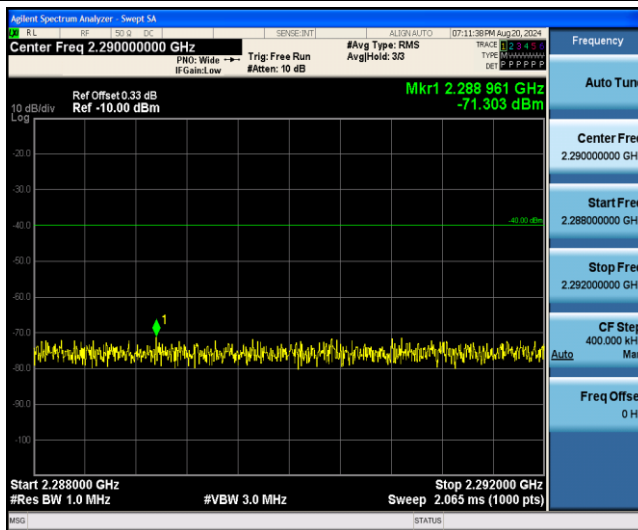

Band40-5MHz-QPSK-39225-1RB#0-Range6:2365~26500MHz

Band40-5MHz-16QAM-38725-1RB#0-Range1:2288~2292MHz

Band40-5MHz-16QAM-38725-1RB#0-Range2:2292~2296MHz

Band40-5MHz-16QAM-38725-1RB#0-Range3:2296~2300MHz

Band40-5MHz-16QAM-38725-1RB#0-Range4:2341~2345MHz