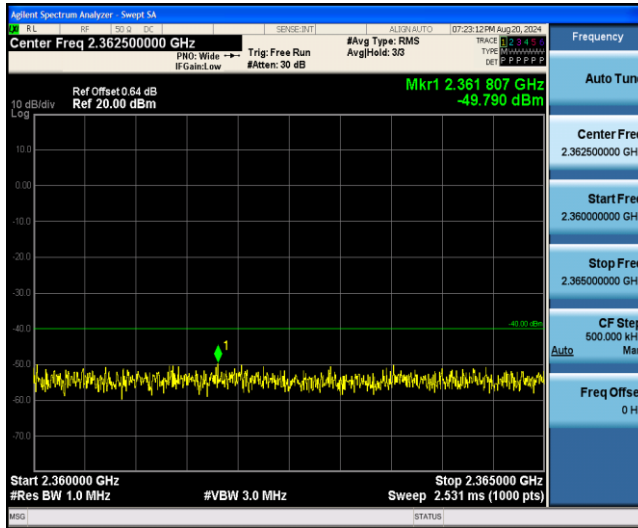

Band40-5MHz-16QAM-39200-1RB#0-Range1:2288~2292MHz

Band40-5MHz-16QAM-39200-1RB#0-Range2:2292~2296MHz

Band40-5MHz-16QAM-39200-1RB#0-Range3:2296~2300MHz

Band40-5MHz-16QAM-39200-1RB#0-Range4:2341~2345MHz

Band40-5MHz-16QAM-39200-1RB#0-Range5:2360~2365MHz