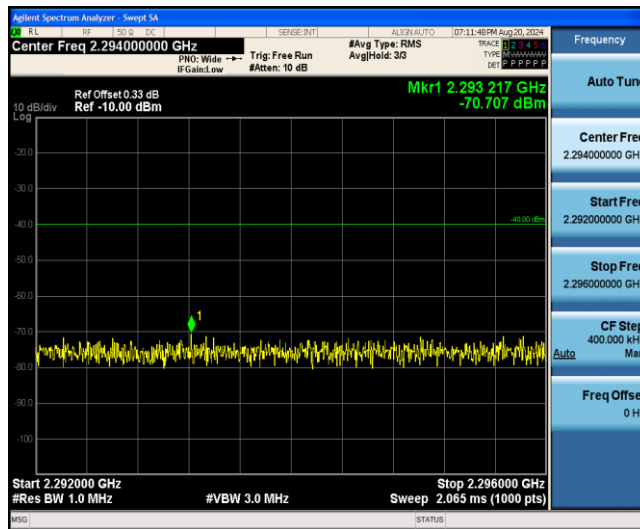

Band40-5MHz-QPSK-39225-1RB#0-Range6:2365~26500MHz

Band40-5MHz-16QAM-38725-1RB#0-Range1:2288~2292MHz

Band40-5MHz-16QAM-38725-1RB#0-Range2:2292~2296MHz

Band40-5MHz-16QAM-38725-1RB#0-Range3:2296~2300MHz

Band40-5MHz-16QAM-38725-1RB#0-Range4:2341~2345MHz