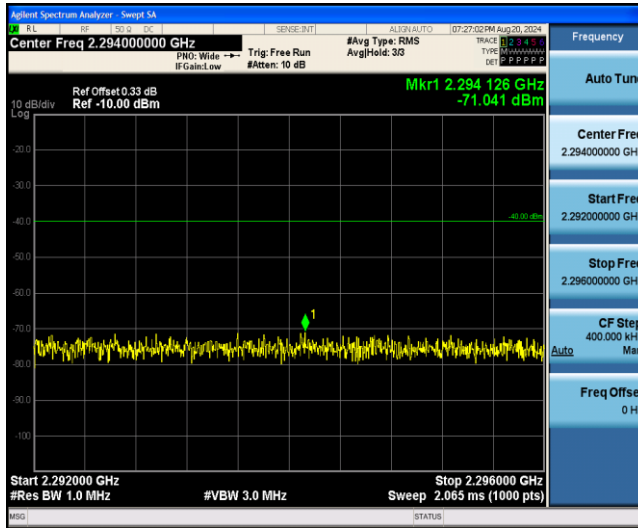

Band40-10MHz-16QAM-39200-1RB#0-Range2:2292~2296MHz

Band40-10MHz-16QAM-39200-1RB#0-Range3:2296~2300MHz