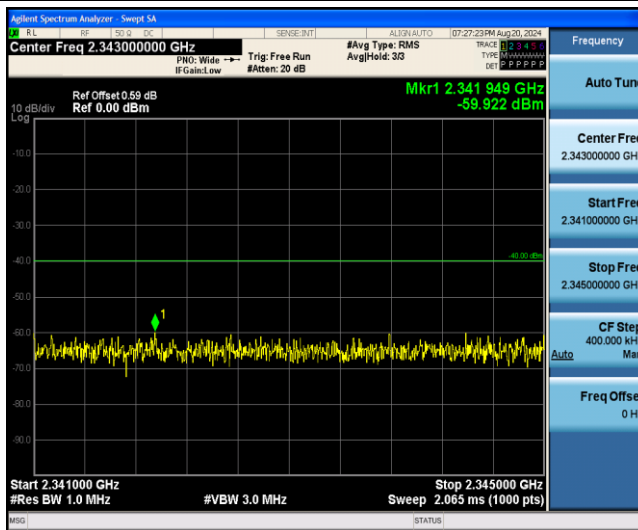

Band40-10MHz-16QAM-39200-1RB#0-Range4:2341~2345MHz

Band40-10MHz-16QAM-39200-1RB#0-Range5:2360~2365MHz