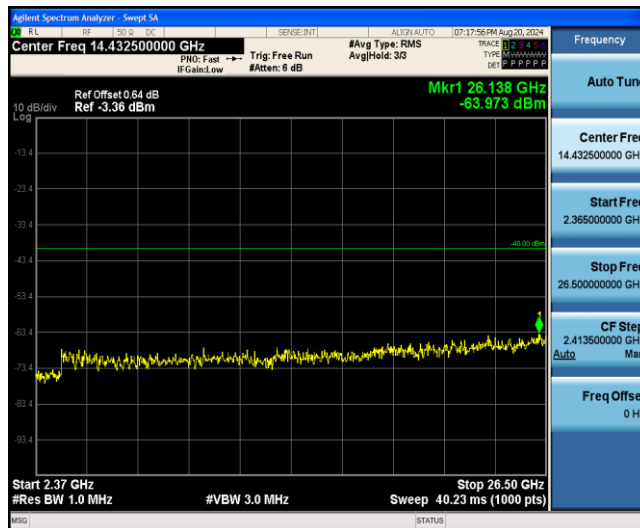

Band40-10MHz-QPSK-38750-1RB#0-Range6:2365~26500MHz

Band40-10MHz-QPSK-39200-1RB#0-Range1:2288~2292MHz