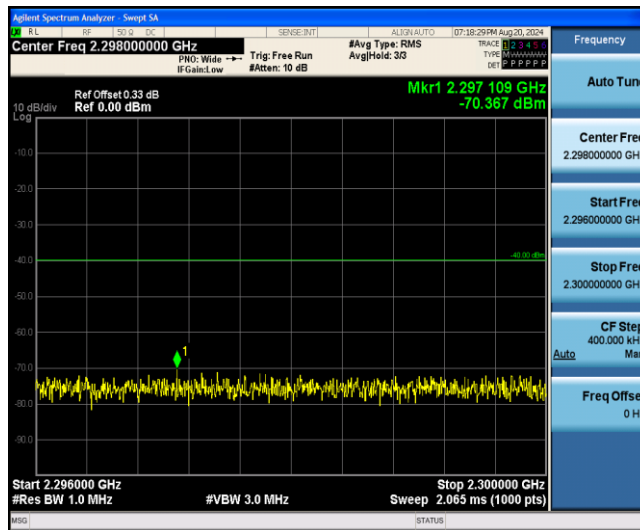

Band40-10MHz-16QAM-38750-1RB#0-Range3:2296~2300MHz

Band40-10MHz-16QAM-38750-1RB#0-Range4:2341~2345MHz