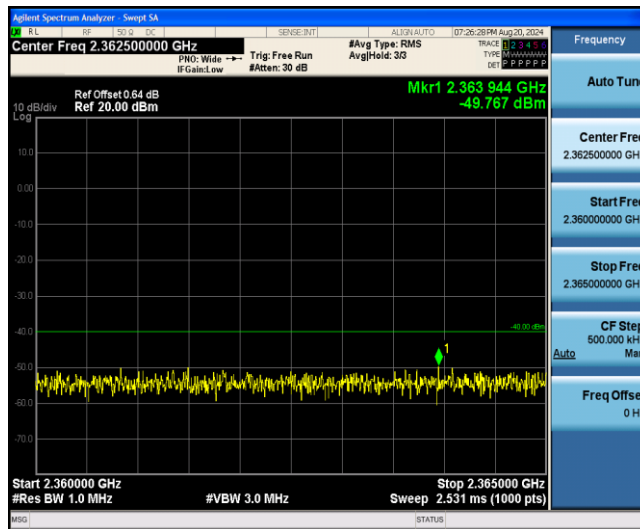

Band40-10MHz-QPSK-39200-1RB#0-Range3:2296~2300MHz

Band40-10MHz-QPSK-39200-1RB#0-Range4:2341~2345MHz

Band40-10MHz-QPSK-39200-1RB#0-Range5:2360~2365MHz

Band40-10MHz-QPSK-39200-1RB#0-Range6:2365~26500MHz

Band40-10MHz-16QAM-38750-1RB#0-Range1:2288~2292MHz