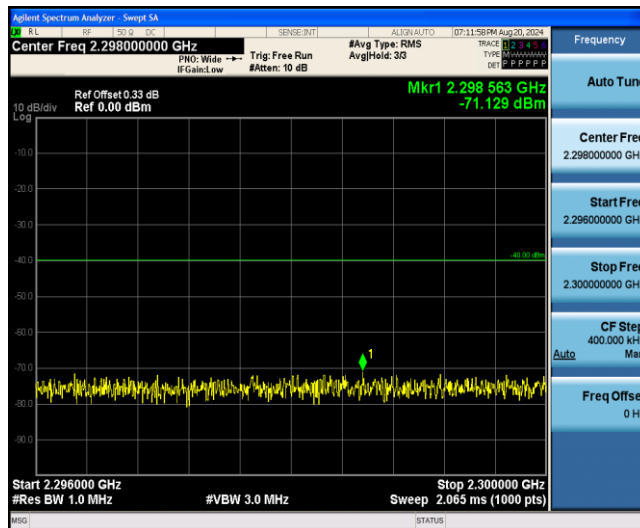

Band40-5MHz-QPSK-39225-1RB#0-Range6:2365~26500MHz

Band40-5MHz-16QAM-38725-1RB#0-Range1:2288~2292MHz

Band40-5MHz-16QAM-38725-1RB#0-Range2:2292~2296MHz

Band40-5MHz-16QAM-38725-1RB#0-Range3:2296~2300MHz

Band40-5MHz-16QAM-38725-1RB#0-Range4:2341~2345MHz