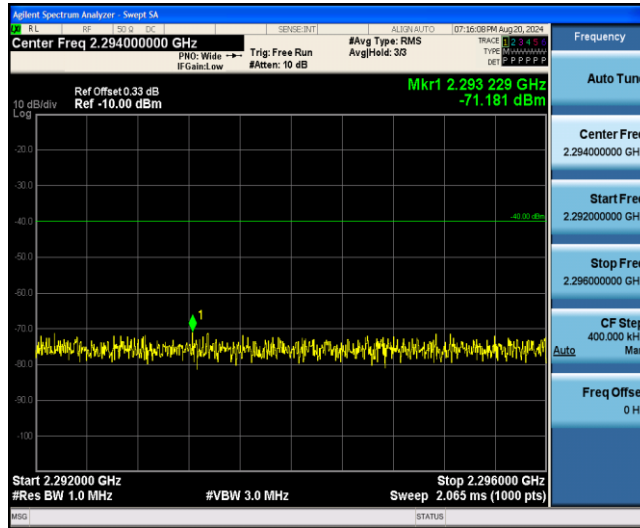

Band40-5MHz-16QAM-38750-1RB#0-Range4:2341~2345MHz

Band40-5MHz-16QAM-38750-1RB#0-Range5:2360~2365MHz

Band40-5MHz-16QAM-38750-1RB#0-Range6:2365~26500MHz

Band40-5MHz-16QAM-38775-1RB#0-Range1:2288~2292MHz

Band40-5MHz-16QAM-38775-1RB#0-Range2:2292~2296MHz