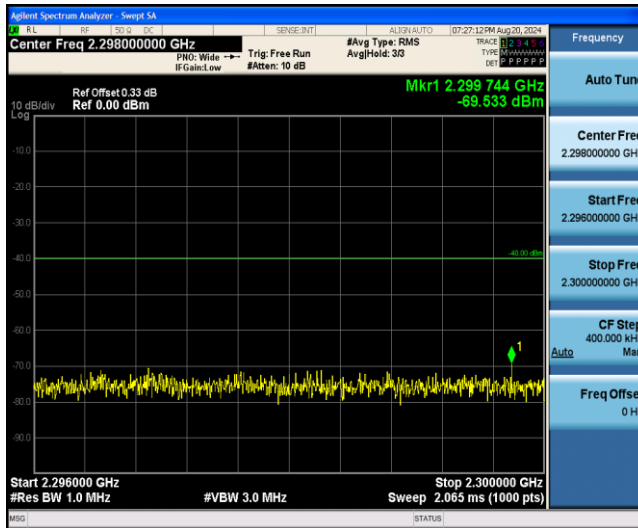

Band40-10MHz-16QAM-38750-1RB#0-Range6:2365~26500MHz

Band40-10MHz-16QAM-39200-1RB#0-Range1:2288~2292MHz

Band40-10MHz-16QAM-39200-1RB#0-Range2:2292~2296MHz

Band40-10MHz-16QAM-39200-1RB#0-Range3:2296~2300MHz