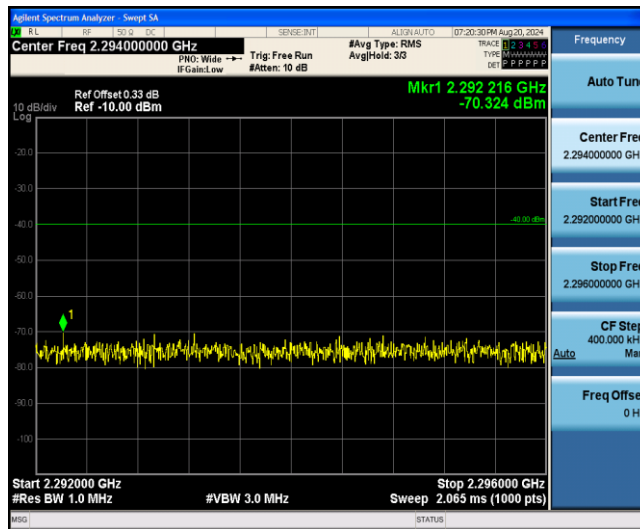

Band40-5MHz-16QAM-39175-1RB#0-Range2:2292~2296MHz

Band40-5MHz-16QAM-39175-1RB#0-Range3:2296~2300MHz