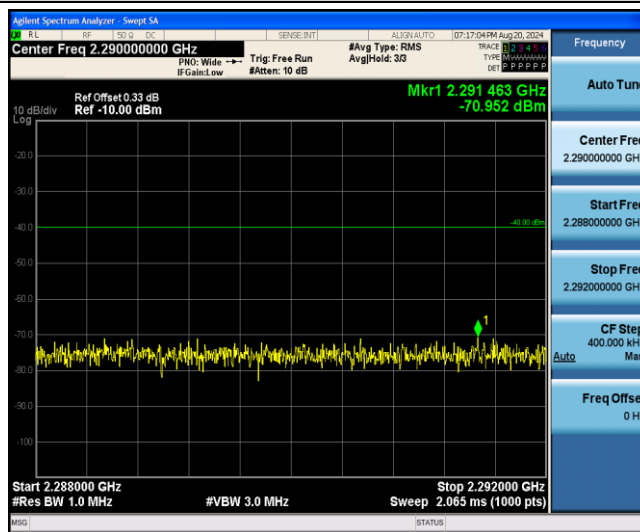

Band40-10MHz-QPSK-38750-1RB#0-Range1:2288~2292MHz

Band40-10MHz-QPSK-38750-1RB#0-Range2:2292~2296MHz