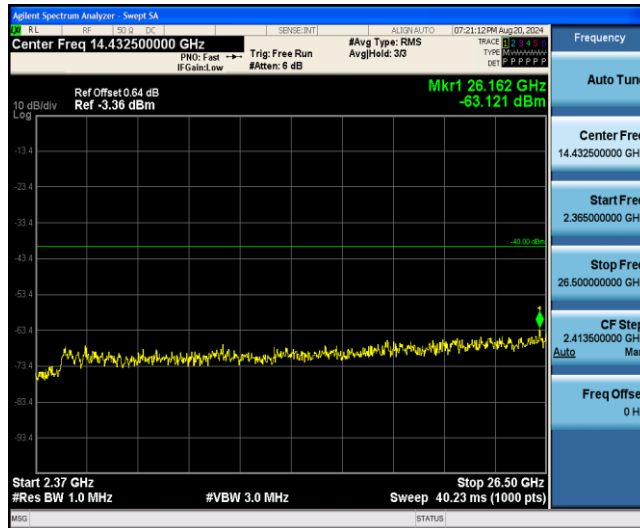

Band40-5MHz-16QAM-39175-1RB#0-Range2:2292~2296MHz

Band40-5MHz-16QAM-39175-1RB#0-Range3:2296~2300MHz

Band40-5MHz-16QAM-39175-1RB#0-Range4:2341~2345MHz

Band40-5MHz-16QAM-39175-1RB#0-Range5:2360~2365MHz

Band40-5MHz-16QAM-39175-1RB#0-Range6:2365~26500MHz