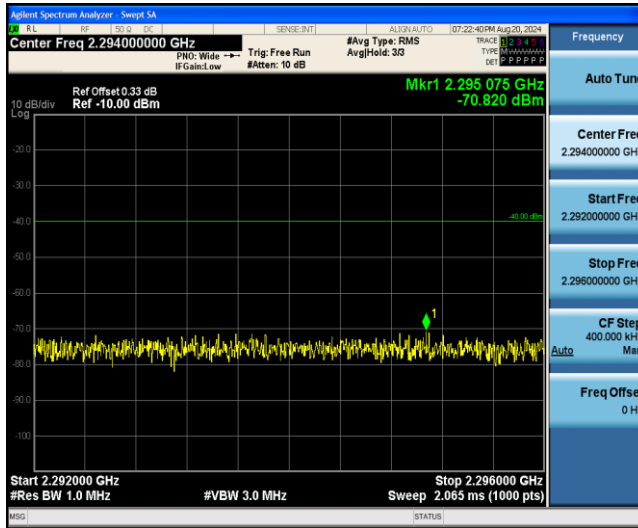

Band40-5MHz-16QAM-39200-1RB#0-Range2:2292~2296MHz

Band40-5MHz-16QAM-39200-1RB#0-Range3:2296~2300MHz