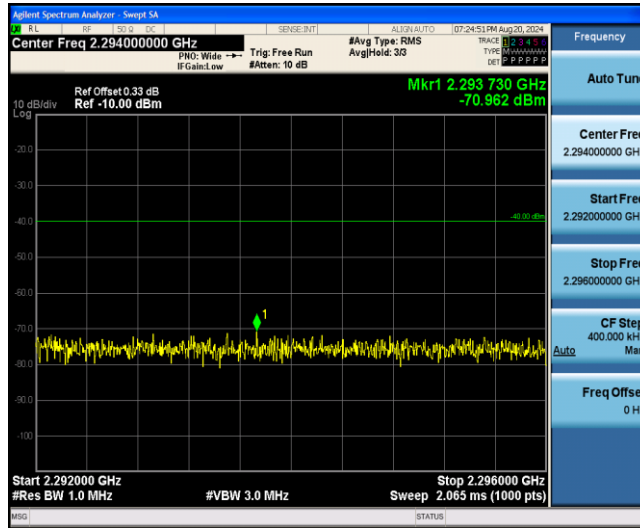

Band40-5MHz-16QAM-39225-1RB#0-Range2:2292~2296MHz

Band40-5MHz-16QAM-39225-1RB#0-Range3:2296~2300MHz