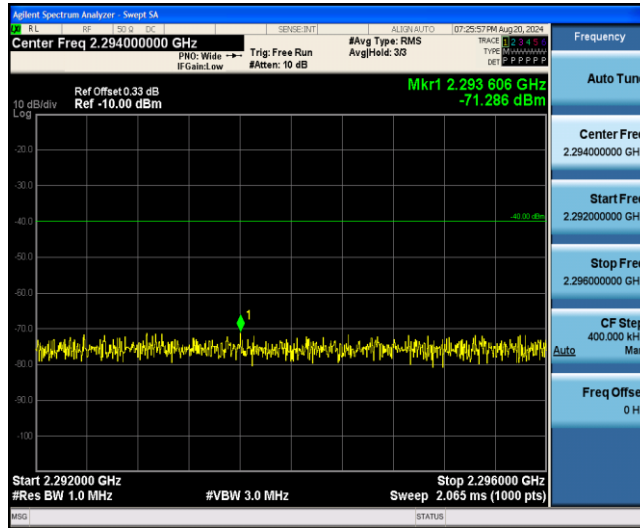

Band40-10MHz-QPSK-38750-1RB#0-Range4:2341~2345MHz

Band40-10MHz-QPSK-38750-1RB#0-Range5:2360~2365MHz

Band40-10MHz-QPSK-38750-1RB#0-Range6:2365~26500MHz

Band40-10MHz-QPSK-39200-1RB#0-Range1:2288~2292MHz

Band40-10MHz-QPSK-39200-1RB#0-Range2:2292~2296MHz