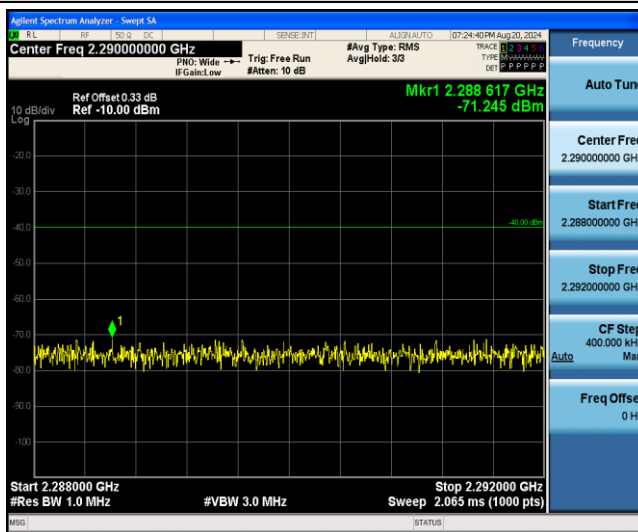

Band40-5MHz-16QAM-39225-1RB#0-Range1:2288~2292MHz

Band40-5MHz-16QAM-39225-1RB#0-Range2:2292~2296MHz