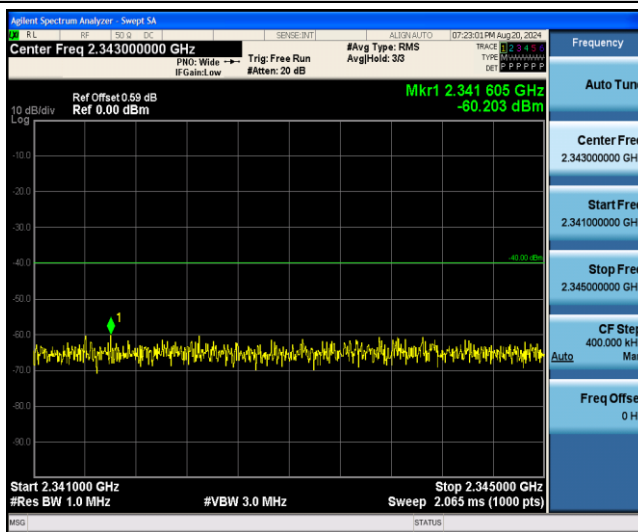

Band40-5MHz-16QAM-39200-1RB#0-Range1:2288~2292MHz

Band40-5MHz-16QAM-39200-1RB#0-Range2:2292~2296MHz

Band40-5MHz-16QAM-39200-1RB#0-Range3:2296~2300MHz

Band40-5MHz-16QAM-39200-1RB#0-Range4:2341~2345MHz

Band40-5MHz-16QAM-39200-1RB#0-Range5:2360~2365MHz