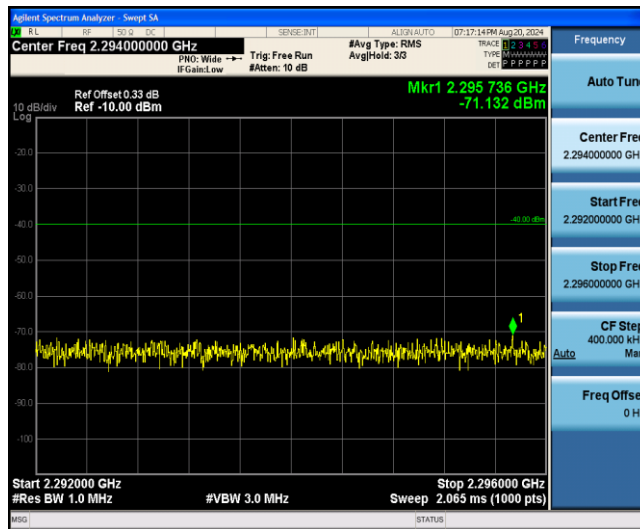

Band40-5MHz-16QAM-39225-1RB#0-Range5:2360~2365MHz

Band40-5MHz-16QAM-39225-1RB#0-Range6:2365~26500MHz

Band40-10MHz-QPSK-38750-1RB#0-Range1:2288~2292MHz

Band40-10MHz-QPSK-38750-1RB#0-Range2:2292~2296MHz

Band40-10MHz-QPSK-38750-1RB#0-Range3:2296~2300MHz