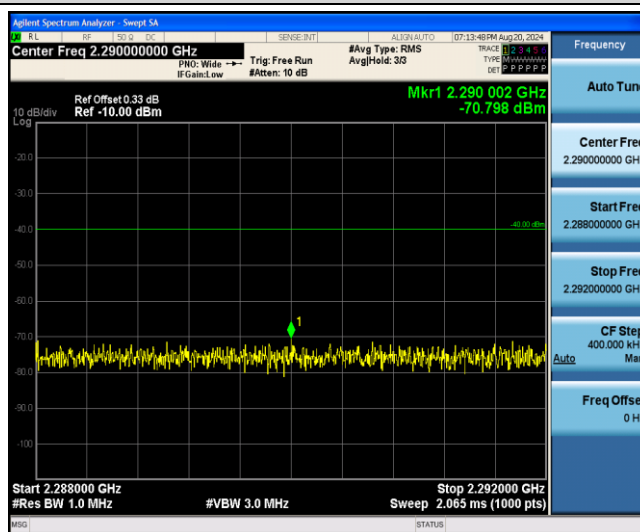

Band40-5MHz-16QAM-38750-1RB#0-Range1:2288~2292MHz

Band40-5MHz-16QAM-38750-1RB#0-Range2:2292~2296MHz