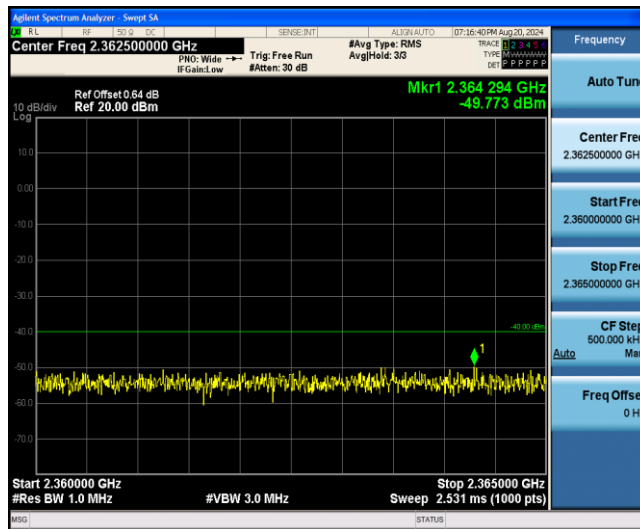

Band40-5MHz-16QAM-38775-1RB#0-Range5:2360~2365MHz

Band40-5MHz-16QAM-38775-1RB#0-Range6:2365~26500MHz