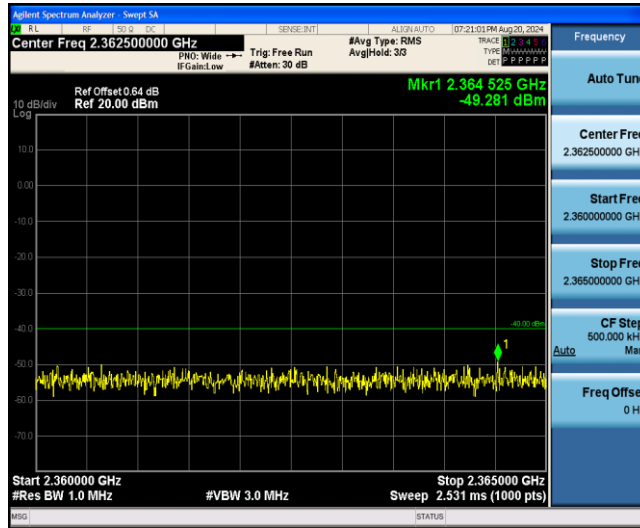

Band40-5MHz-16QAM-39175-1RB#0-Range2:2292~2296MHz

Band40-5MHz-16QAM-39175-1RB#0-Range3:2296~2300MHz

Band40-5MHz-16QAM-39175-1RB#0-Range4:2341~2345MHz

Band40-5MHz-16QAM-39175-1RB#0-Range5:2360~2365MHz

Band40-5MHz-16QAM-39175-1RB#0-Range6:2365~26500MHz