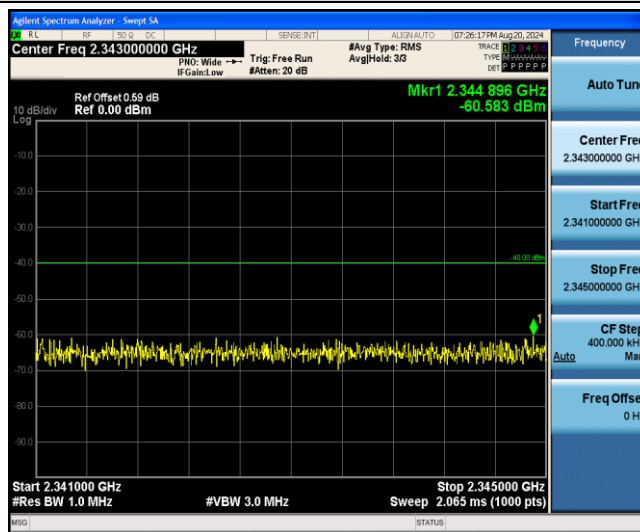

Band40-10MHz-QPSK-39200-1RB#0-Range4:2341~2345MHz

Band40-10MHz-QPSK-39200-1RB#0-Range5:2360~2365MHz