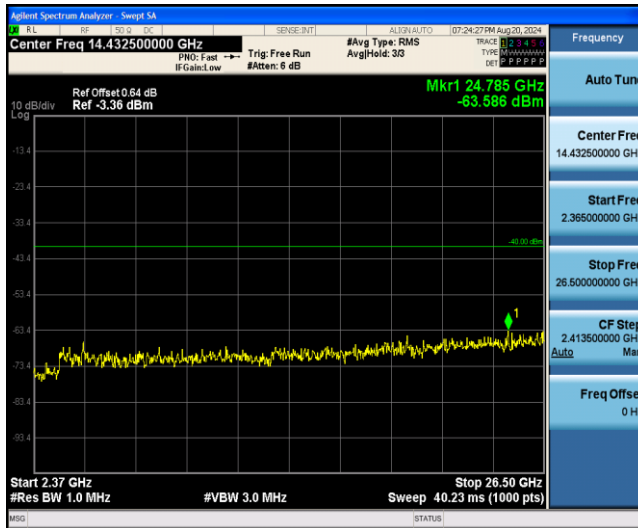

Band40-5MHz-QPSK-39225-1RB#0-Range6:2365~26500MHz

Band40-5MHz-16QAM-38725-1RB#0-Range1:2288~2292MHz

Band40-5MHz-16QAM-38725-1RB#0-Range2:2292~2296MHz

Band40-5MHz-16QAM-38725-1RB#0-Range3:2296~2300MHz

Band40-5MHz-16QAM-38725-1RB#0-Range4:2341~2345MHz