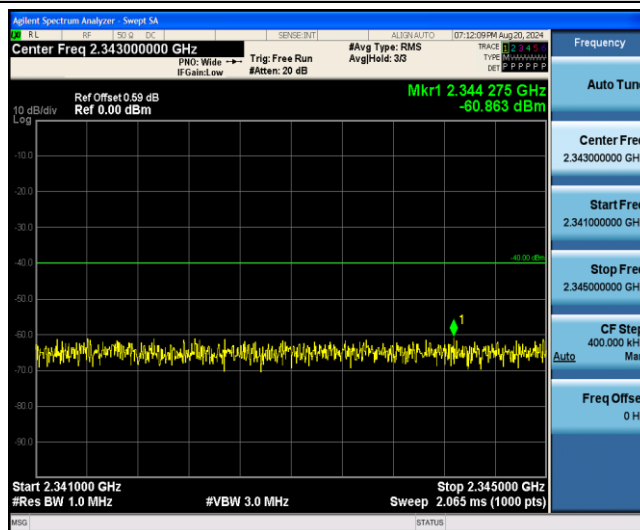

Band40-5MHz-QPSK-39225-1RB#0-Range6:2365~26500MHz

Band40-5MHz-16QAM-38725-1RB#0-Range1:2288~2292MHz

Band40-5MHz-16QAM-38725-1RB#0-Range2:2292~2296MHz

Band40-5MHz-16QAM-38725-1RB#0-Range3:2296~2300MHz

Band40-5MHz-16QAM-38725-1RB#0-Range4:2341~2345MHz