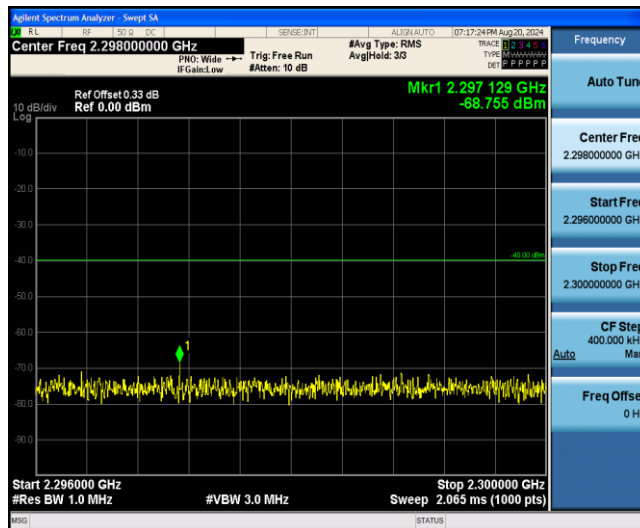

Band40-5MHz-16QAM-39225-1RB#0-Range5:2360~2365MHz

Band40-5MHz-16QAM-39225-1RB#0-Range6:2365~26500MHz

Band40-10MHz-QPSK-38750-1RB#0-Range1:2288~2292MHz

Band40-10MHz-QPSK-38750-1RB#0-Range2:2292~2296MHz

Band40-10MHz-QPSK-38750-1RB#0-Range3:2296~2300MHz