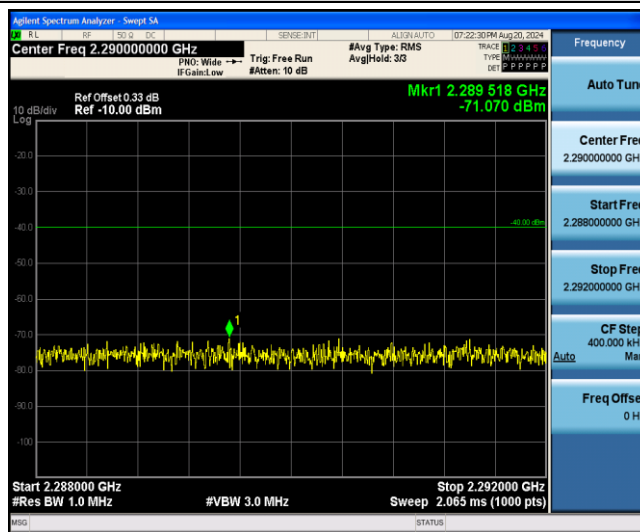

Band40-5MHz-16QAM-39200-1RB#0-Range1:2288~2292MHz

Band40-5MHz-16QAM-39200-1RB#0-Range2:2292~2296MHz