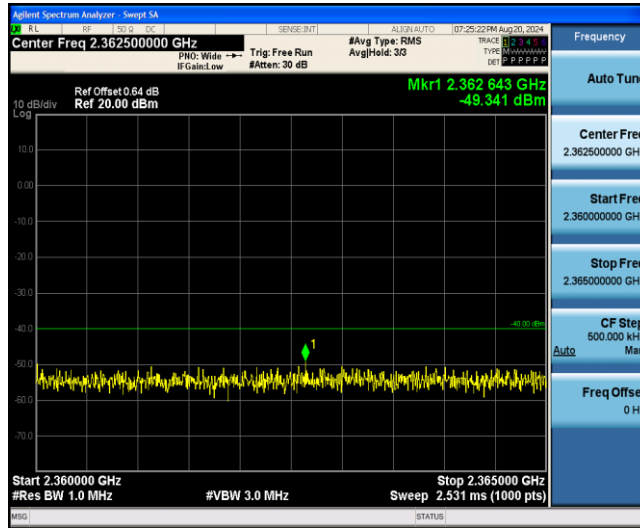

Band40-5MHz-16QAM-39225-1RB#0-Range5:2360~2365MHz

Band40-5MHz-16QAM-39225-1RB#0-Range6:2365~26500MHz