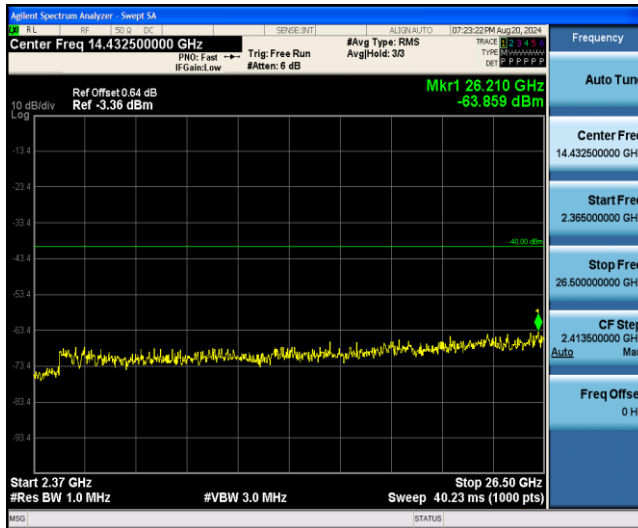

Band40-5MHz-16QAM-39200-1RB#0-Range6:2365~26500MHz

Band40-5MHz-16QAM-39225-1RB#0-Range1:2288~2292MHz