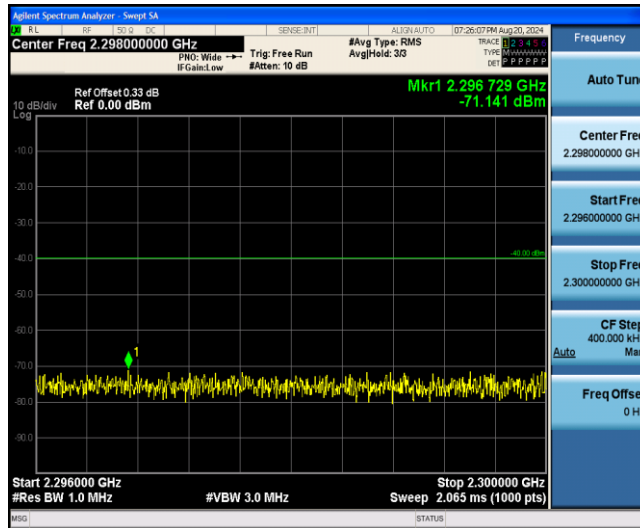

Band40-10MHz-QPSK-39200-1RB#0-Range3:2296~2300MHz

Band40-10MHz-QPSK-39200-1RB#0-Range4:2341~2345MHz