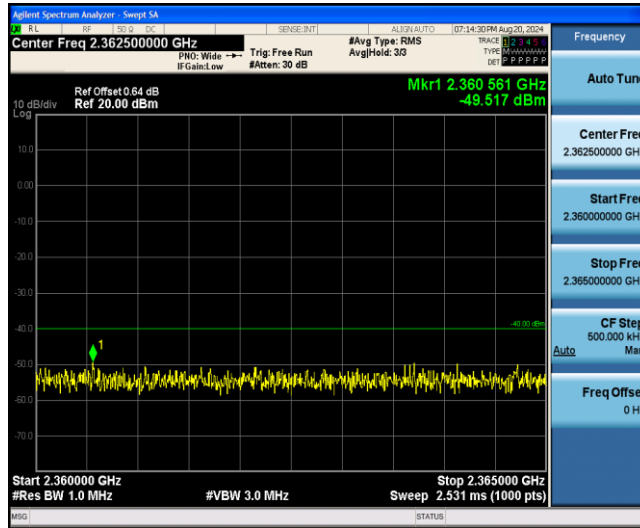

Band40-5MHz-16QAM-38750-1RB#0-Range5:2360~2365MHz

Band40-5MHz-16QAM-38750-1RB#0-Range6:2365~26500MHz