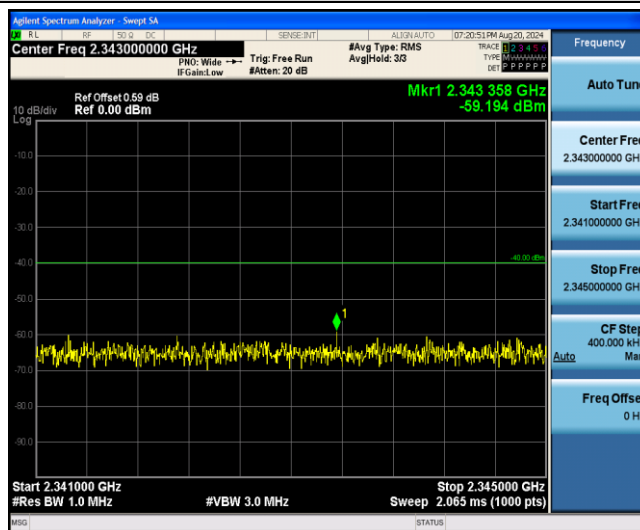

Band40-5MHz-16QAM-39175-1RB#0-Range4:2341~2345MHz

Band40-5MHz-16QAM-39175-1RB#0-Range5:2360~2365MHz