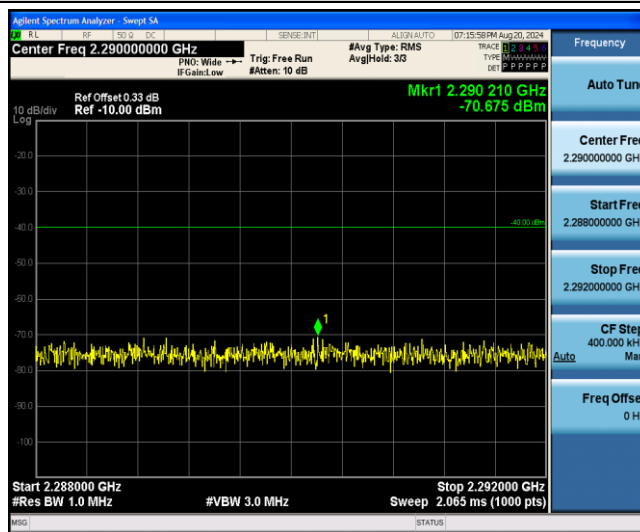

Band40-5MHz-16QAM-38750-1RB#0-Range4:2341~2345MHz

Band40-5MHz-16QAM-38750-1RB#0-Range5:2360~2365MHz

Band40-5MHz-16QAM-38750-1RB#0-Range6:2365~26500MHz

Band40-5MHz-16QAM-38775-1RB#0-Range1:2288~2292MHz

Band40-5MHz-16QAM-38775-1RB#0-Range2:2292~2296MHz