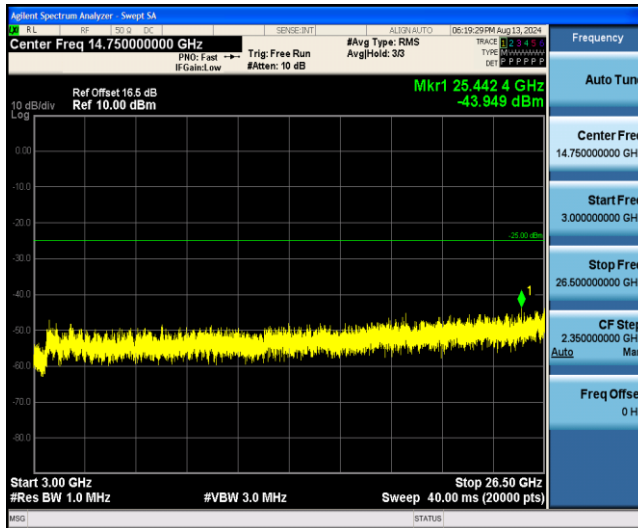

Band38-20MHz-16QAM-38150-1RB#0-Range1:0.009~0.15MHz

Band38-20MHz-16QAM-38150-1RB#0-Range2:0.15~30MHz

Band38-20MHz-16QAM-38150-1RB#0-Range3:30~1000MHz

Band38-20MHz-16QAM-38150-1RB#0-Range4:1000~3000MHz

Band38-20MHz-16QAM-38150-1RB#0-Range5:3000~26500MHz