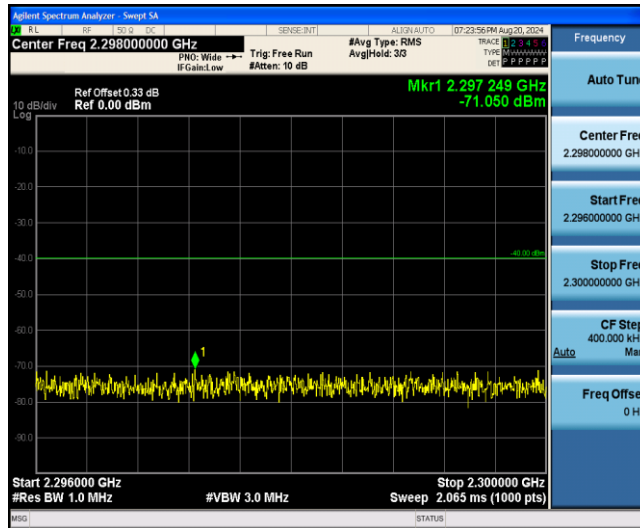

Band40-5MHz-QPSK-39225-1RB#0-Range3:2296~2300MHz

Band40-5MHz-QPSK-39225-1RB#0-Range4:2341~2345MHz