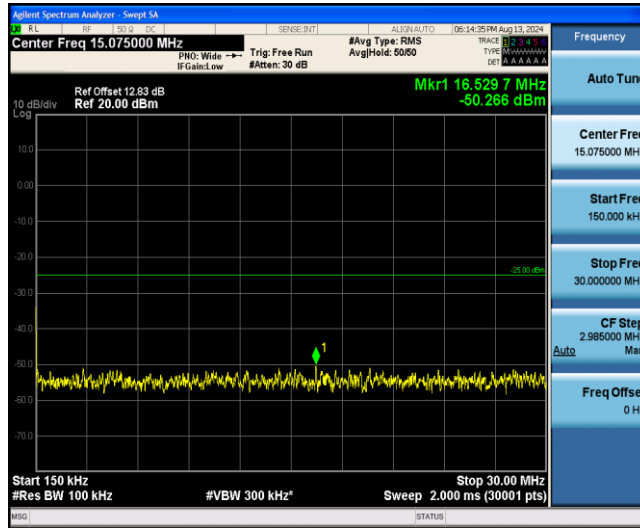

Band38-20MHz-16QAM-37850-1RB#0-Range2:0.15~30MHz

Band38-20MHz-16QAM-37850-1RB#0-Range3:30~1000MHz