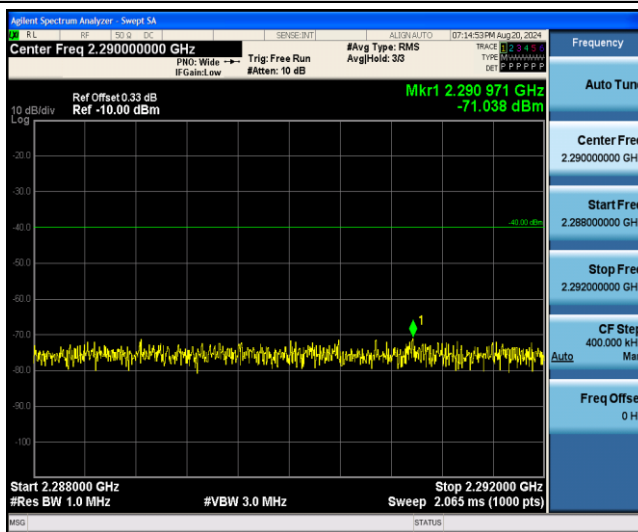

Band40-5MHz-QPSK-38775-1RB#0-Range1:2288~2292MHz

Band40-5MHz-QPSK-38775-1RB#0-Range2:2292~2296MHz