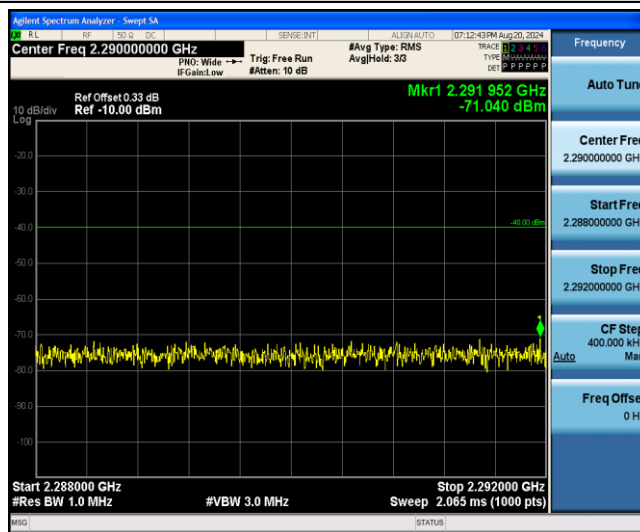

Band40-5MHz-QPSK-38750-1RB#0-Range1:2288~2292MHz

Band40-5MHz-QPSK-38750-1RB#0-Range2:2292~2296MHz