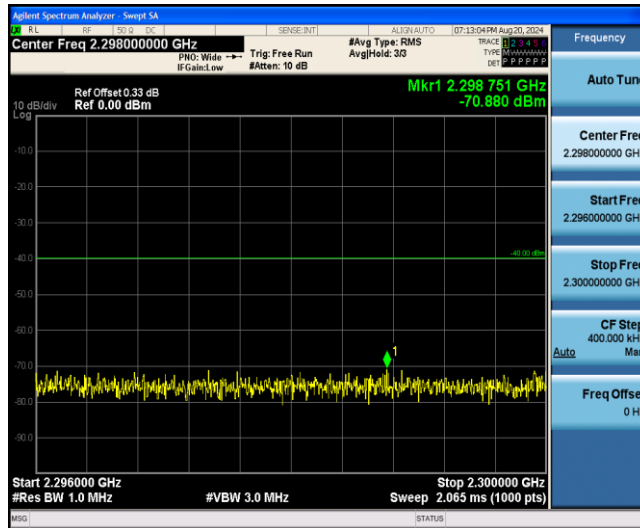

Band40-5MHz-QPSK-38725-1RB#0-Range6:2365~26500MHz

Band40-5MHz-QPSK-38750-1RB#0-Range1:2288~2292MHz

Band40-5MHz-QPSK-38750-1RB#0-Range2:2292~2296MHz

Band40-5MHz-QPSK-38750-1RB#0-Range3:2296~2300MHz

Band40-5MHz-QPSK-38750-1RB#0-Range4:2341~2345MHz