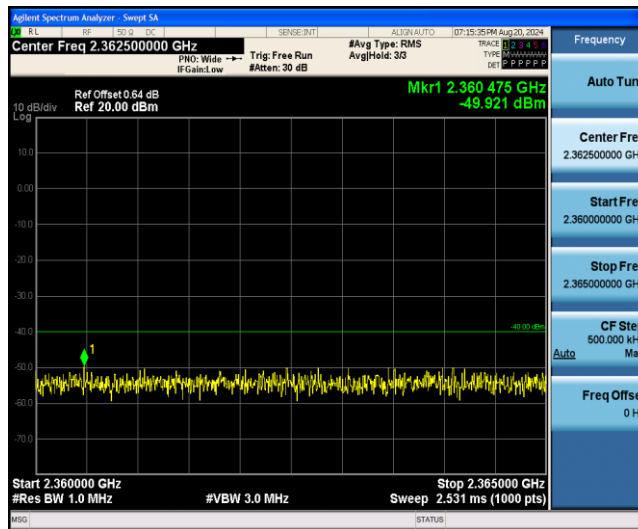

Band40-5MHz-QPSK-38775-1RB#0-Range5:2360~2365MHz

Band40-5MHz-QPSK-38775-1RB#0-Range6:2365~26500MHz