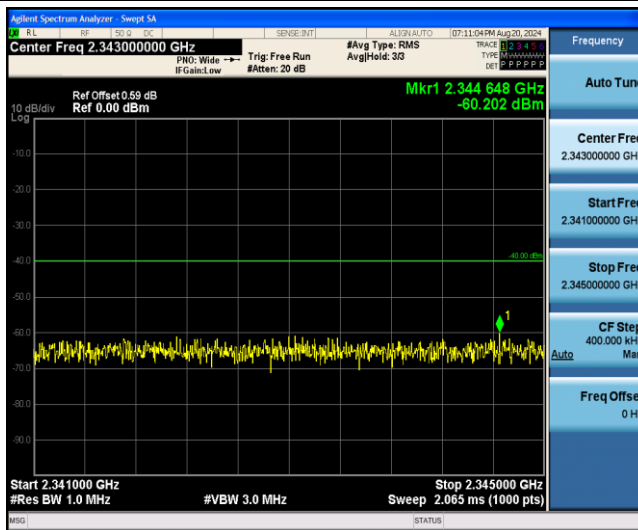

Band40-5MHz-QPSK-38725-1RB#0-Range1:2288~2292MHz

Band40-5MHz-QPSK-38725-1RB#0-Range2:2292~2296MHz

Band40-5MHz-QPSK-38725-1RB#0-Range3:2296~2300MHz

Band40-5MHz-QPSK-38725-1RB#0-Range4:2341~2345MHz

Band40-5MHz-QPSK-38725-1RB#0-Range5:2360~2365MHz