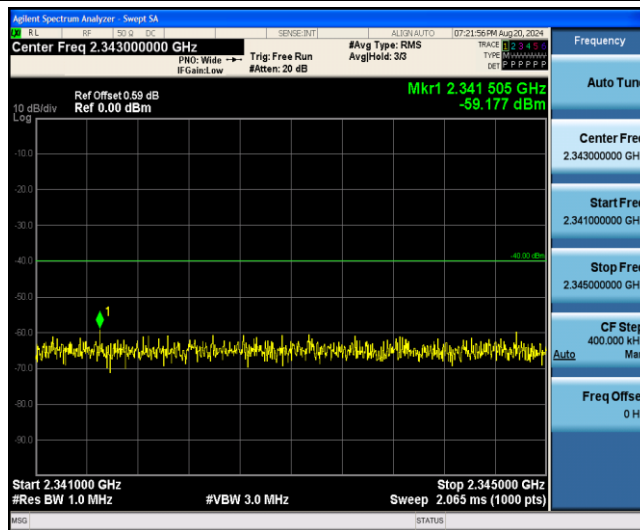

Band40-5MHz-QPSK-39200-1RB#0-Range4:2341~2345MHz

Band40-5MHz-QPSK-39200-1RB#0-Range5:2360~2365MHz