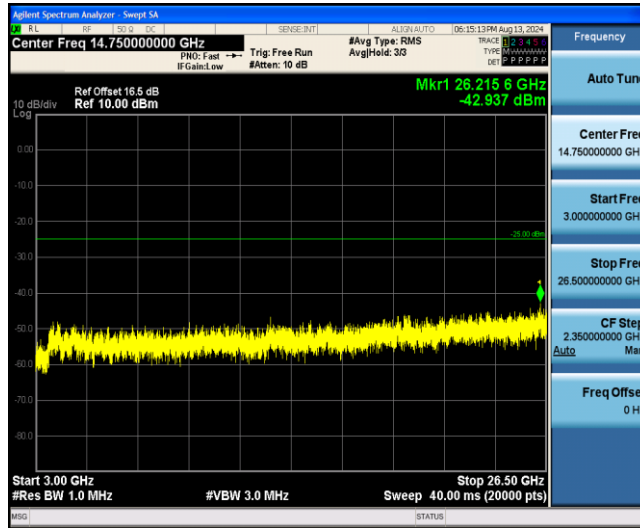

Band38-20MHz-16QAM-37850-1RB#0-Range1:0.009~0.15MHz

Band38-20MHz-16QAM-37850-1RB#0-Range2:0.15~30MHz

Band38-20MHz-16QAM-37850-1RB#0-Range3:30~1000MHz

Band38-20MHz-16QAM-37850-1RB#0-Range4:1000~3000MHz

Band38-20MHz-16QAM-37850-1RB#0-Range5:3000~26500MHz