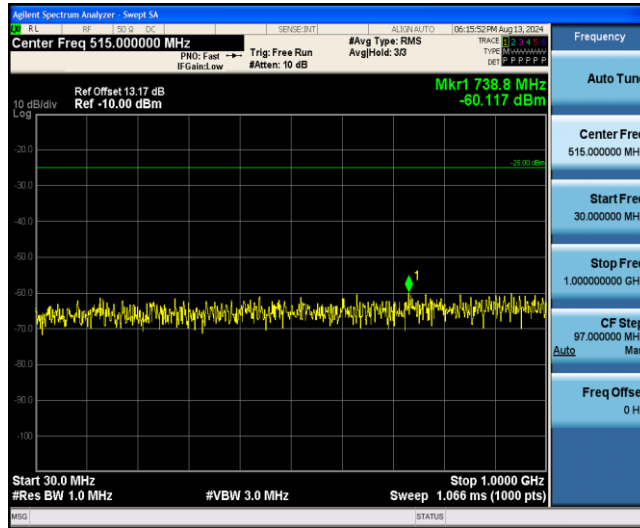

Band38-20MHz-QPSK-38000-1RB#0-Range1:0.009~0.15MHz

Band38-20MHz-QPSK-38000-1RB#0-Range2:0.15~30MHz

Band38-20MHz-QPSK-38000-1RB#0-Range3:30~1000MHz

Band38-20MHz-QPSK-38000-1RB#0-Range4:1000~3000MHz

Band38-20MHz-QPSK-38000-1RB#0-Range5:3000~26500MHz

Band38-20MHz-QPSK-38150-1RB#0-Range1:0.009~0.15MHz

Band38-20MHz-QPSK-38150-1RB#0-Range2:0.15~30MHz

Band38-20MHz-QPSK-38150-1RB#0-Range3:30~1000MHz

Band38-20MHz-QPSK-38150-1RB#0-Range4:1000~3000MHz

Band38-20MHz-QPSK-38150-1RB#0-Range5:3000~26500MHz