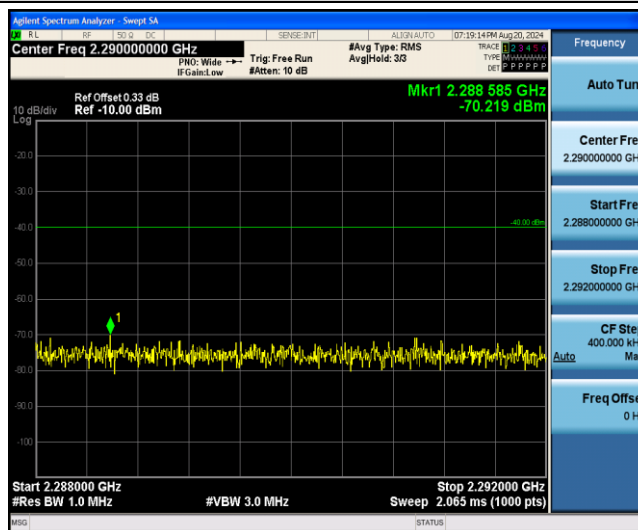

Band40-5MHz-QPSK-38775-1RB#0-Range4:2341~2345MHz

Band40-5MHz-QPSK-38775-1RB#0-Range5:2360~2365MHz

Band40-5MHz-QPSK-38775-1RB#0-Range6:2365~26500MHz

Band40-5MHz-QPSK-39175-1RB#0-Range1:2288~2292MHz

Band40-5MHz-QPSK-39175-1RB#0-Range2:2292~2296MHz