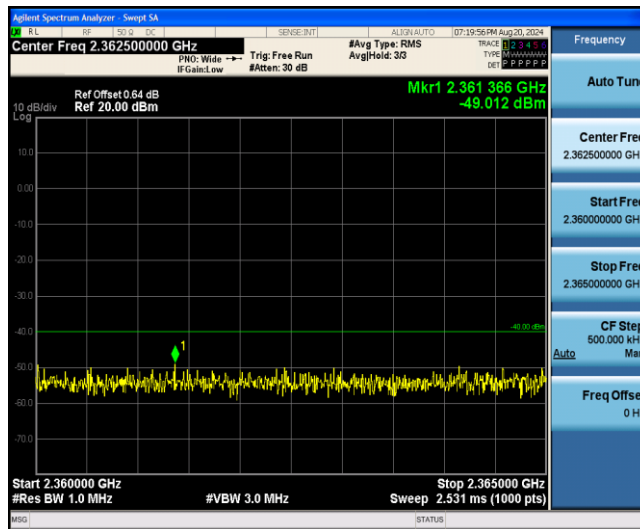

Band40-5MHz-QPSK-39175-1RB#0-Range3:2296~2300MHz

Band40-5MHz-QPSK-39175-1RB#0-Range4:2341~2345MHz

Band40-5MHz-QPSK-39175-1RB#0-Range5:2360~2365MHz

Band40-5MHz-QPSK-39175-1RB#0-Range6:2365~26500MHz

Band40-5MHz-QPSK-39200-1RB#0-Range1:2288~2292MHz