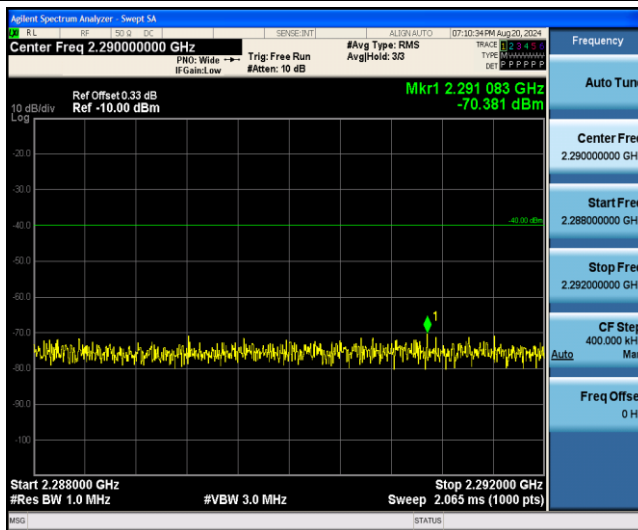

Band40-5MHz-QPSK-38725-1RB#0-Range1:2288~2292MHz

Band40-5MHz-QPSK-38725-1RB#0-Range2:2292~2296MHz