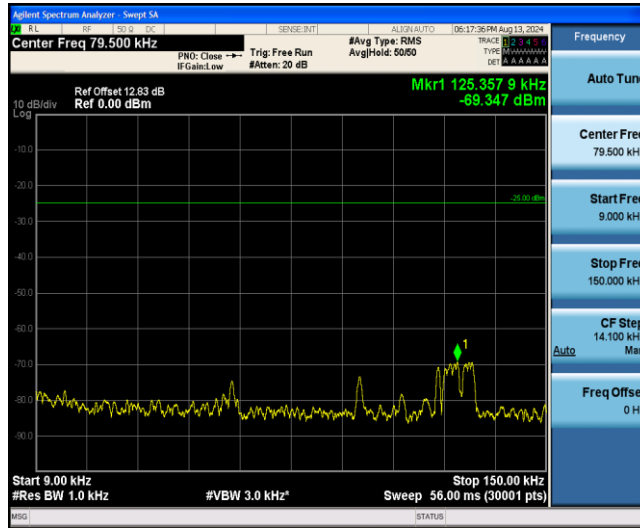

Band38-20MHz-QPSK-38000-1RB#0-Range1:0.009~0.15MHz

Band38-20MHz-QPSK-38000-1RB#0-Range2:0.15~30MHz

Band38-20MHz-QPSK-38000-1RB#0-Range3:30~1000MHz

Band38-20MHz-QPSK-38000-1RB#0-Range4:1000~3000MHz

Band38-20MHz-QPSK-38000-1RB#0-Range5:3000~26500MHz

Band38-20MHz-QPSK-38150-1RB#0-Range1:0.009~0.15MHz

Band38-20MHz-QPSK-38150-1RB#0-Range2:0.15~30MHz

Band38-20MHz-QPSK-38150-1RB#0-Range3:30~1000MHz

Band38-20MHz-QPSK-38150-1RB#0-Range4:1000~3000MHz

Band38-20MHz-QPSK-38150-1RB#0-Range5:3000~26500MHz