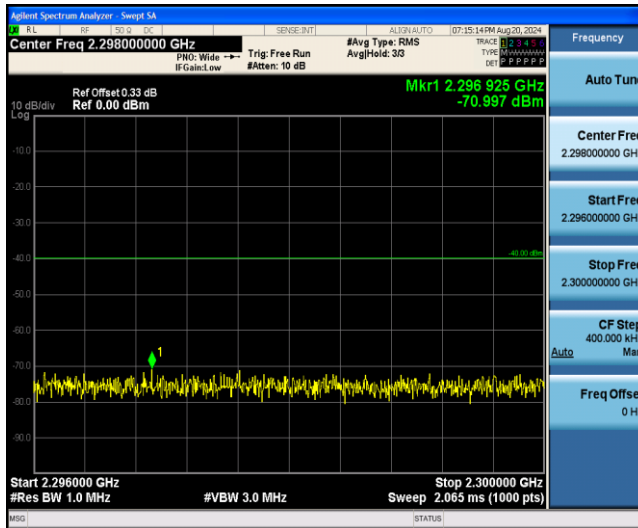

Band40-5MHz-QPSK-38750-1RB#0-Range5:2360~2365MHz

Band40-5MHz-QPSK-38750-1RB#0-Range6:2365~26500MHz

Band40-5MHz-QPSK-38775-1RB#0-Range1:2288~2292MHz

Band40-5MHz-QPSK-38775-1RB#0-Range2:2292~2296MHz

Band40-5MHz-QPSK-38775-1RB#0-Range3:2296~2300MHz