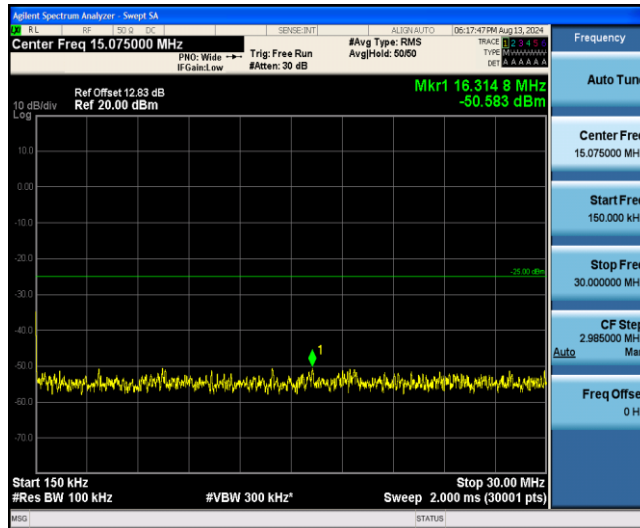

Band38-20MHz-QPSK-38000-1RB#0-Range1:0.009~0.15MHz

Band38-20MHz-QPSK-38000-1RB#0-Range2:0.15~30MHz

Band38-20MHz-QPSK-38000-1RB#0-Range3:30~1000MHz

Band38-20MHz-QPSK-38000-1RB#0-Range4:1000~3000MHz

Band38-20MHz-QPSK-38000-1RB#0-Range5:3000~26500MHz

Band38-20MHz-QPSK-38150-1RB#0-Range1:0.009~0.15MHz

Band38-20MHz-QPSK-38150-1RB#0-Range2:0.15~30MHz

Band38-20MHz-QPSK-38150-1RB#0-Range3:30~1000MHz

Band38-20MHz-QPSK-38150-1RB#0-Range4:1000~3000MHz

Band38-20MHz-QPSK-38150-1RB#0-Range5:3000~26500MHz