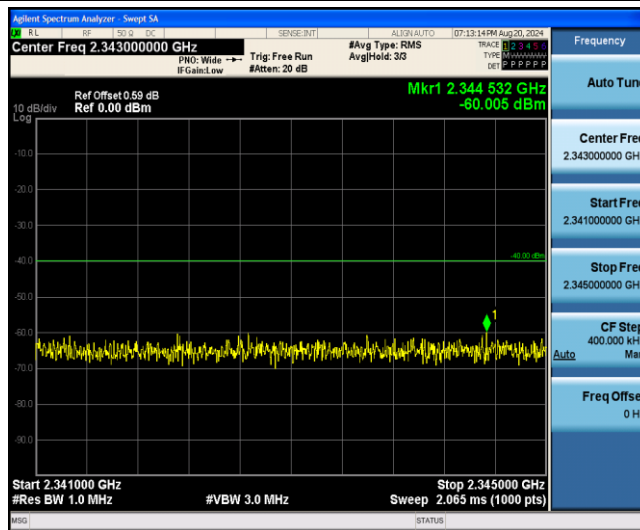

Band40-5MHz-QPSK-38725-1RB#0-Range6:2365~26500MHz

Band40-5MHz-QPSK-38750-1RB#0-Range1:2288~2292MHz

Band40-5MHz-QPSK-38750-1RB#0-Range2:2292~2296MHz

Band40-5MHz-QPSK-38750-1RB#0-Range3:2296~2300MHz

Band40-5MHz-QPSK-38750-1RB#0-Range4:2341~2345MHz