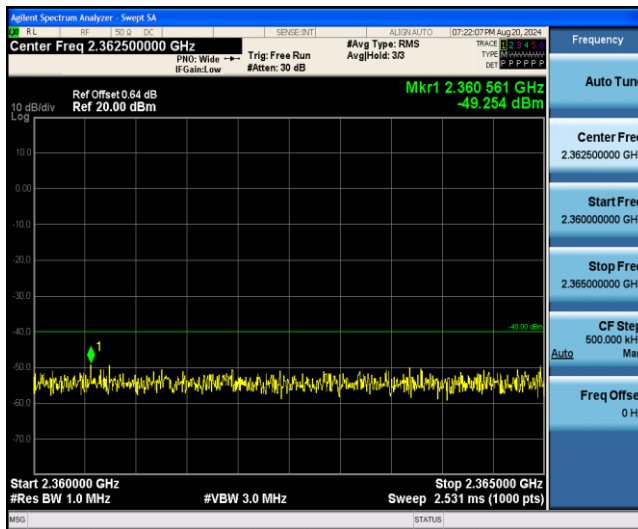

Band40-5MHz-QPSK-39200-1RB#0-Range2:2292~2296MHz

Band40-5MHz-QPSK-39200-1RB#0-Range3:2296~2300MHz

Band40-5MHz-QPSK-39200-1RB#0-Range4:2341~2345MHz

Band40-5MHz-QPSK-39200-1RB#0-Range5:2360~2365MHz

Band40-5MHz-QPSK-39200-1RB#0-Range6:2365~26500MHz