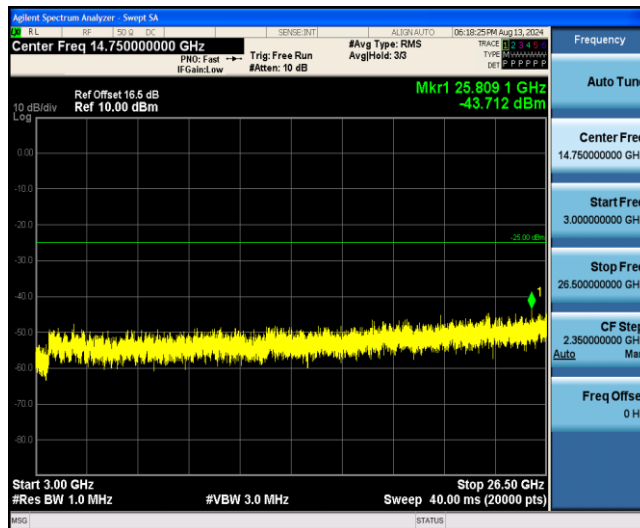

Band38-20MHz-QPSK-38150-1RB#0-Range1:0.009~0.15MHz

Band38-20MHz-QPSK-38150-1RB#0-Range2:0.15~30MHz

Band38-20MHz-QPSK-38150-1RB#0-Range3:30~1000MHz

Band38-20MHz-QPSK-38150-1RB#0-Range4:1000~3000MHz

Band38-20MHz-QPSK-38150-1RB#0-Range5:3000~26500MHz