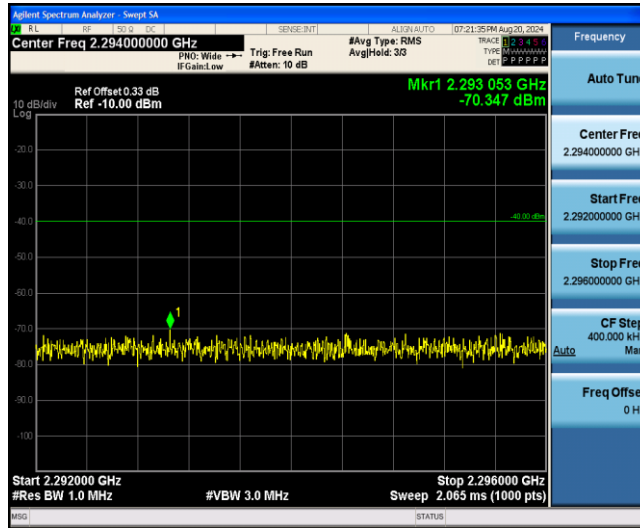

Band40-5MHz-QPSK-39200-1RB#0-Range2:2292~2296MHz

Band40-5MHz-QPSK-39200-1RB#0-Range3:2296~2300MHz