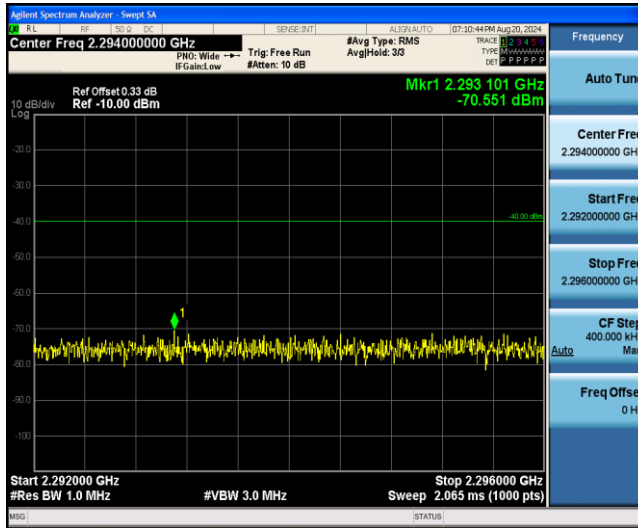

Band40-5MHz-QPSK-38725-1RB#0-Range2:2292~2296MHz

Band40-5MHz-QPSK-38725-1RB#0-Range3:2296~2300MHz