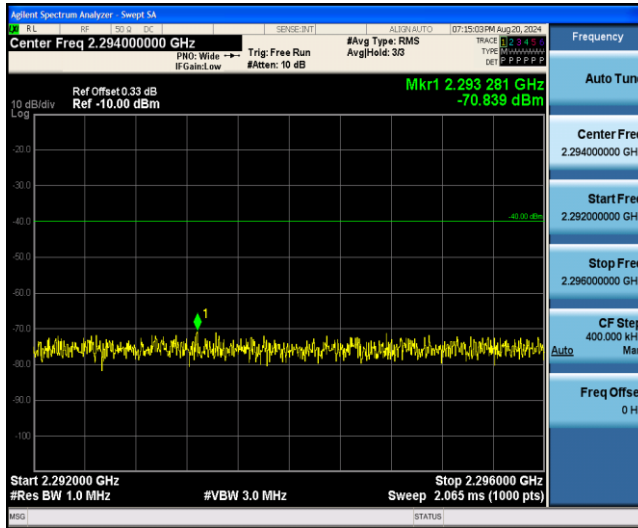

Band40-5MHz-QPSK-38750-1RB#0-Range5:2360~2365MHz

Band40-5MHz-QPSK-38750-1RB#0-Range6:2365~26500MHz

Band40-5MHz-QPSK-38775-1RB#0-Range1:2288~2292MHz

Band40-5MHz-QPSK-38775-1RB#0-Range2:2292~2296MHz

Band40-5MHz-QPSK-38775-1RB#0-Range3:2296~2300MHz