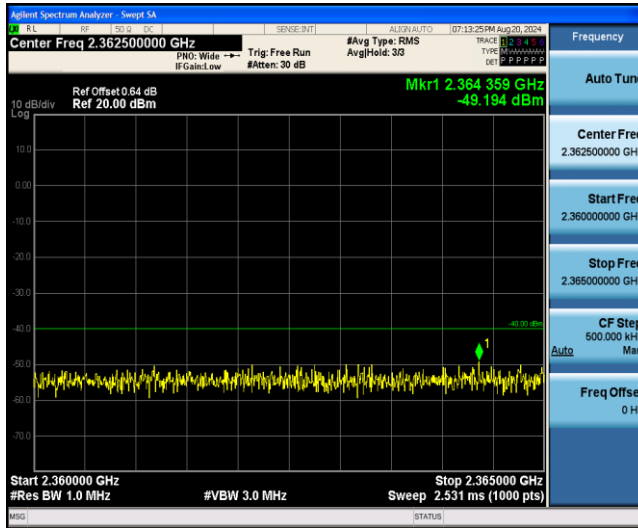

Band40-5MHz-QPSK-38750-1RB#0-Range5:2360~2365MHz

Band40-5MHz-QPSK-38750-1RB#0-Range6:2365~26500MHz