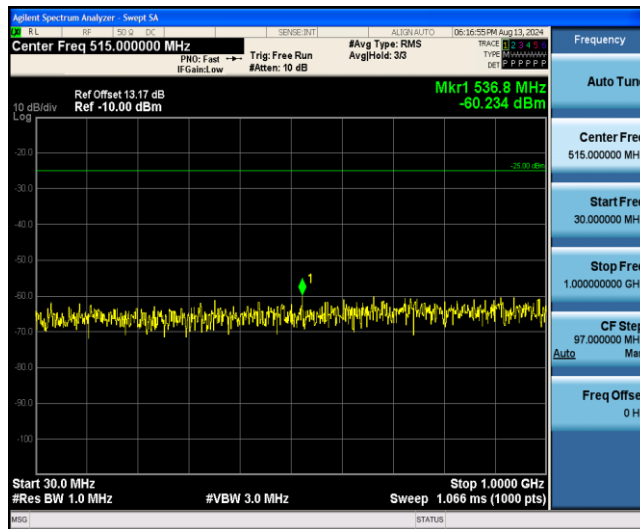

Band38-20MHz-16QAM-38000-1RB#0-Range3:30~1000MHz

Band38-20MHz-16QAM-38000-1RB#0-Range4:1000~3000MHz