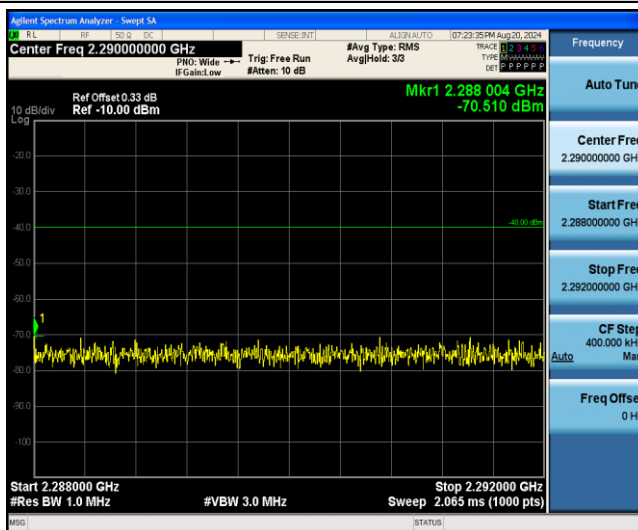

Band40-5MHz-QPSK-39225-1RB#0-Range1:2288~2292MHz

Band40-5MHz-QPSK-39225-1RB#0-Range2:2292~2296MHz