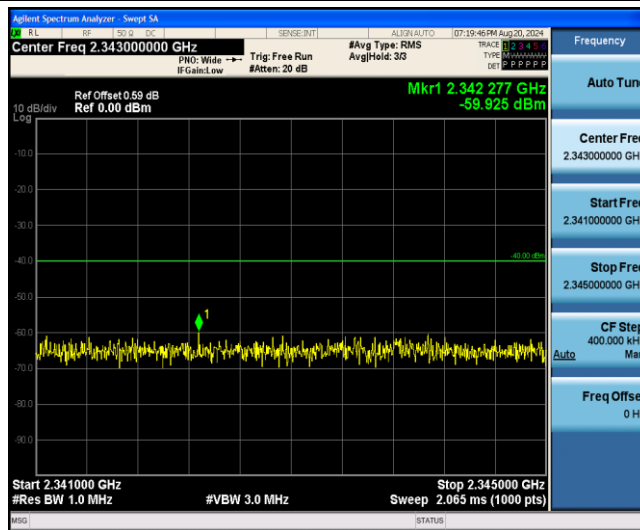

Band40-5MHz-QPSK-39175-1RB#0-Range4:2341~2345MHz

Band40-5MHz-QPSK-39175-1RB#0-Range5:2360~2365MHz