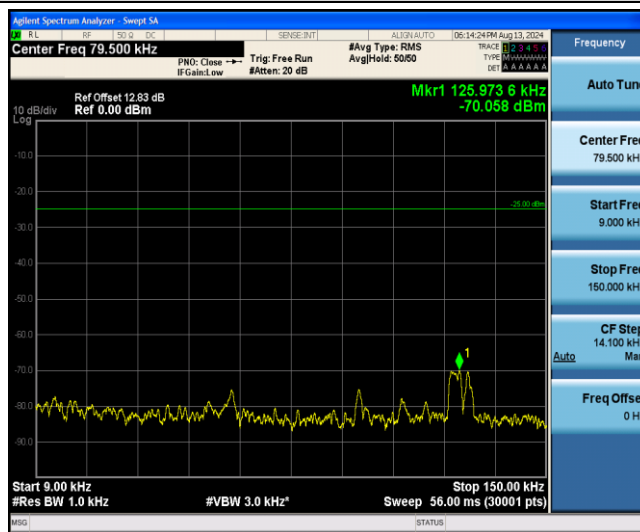

Band38-20MHz-16QAM-37850-1RB#0-Range1:0.009~0.15MHz

Band38-20MHz-16QAM-37850-1RB#0-Range2:0.15~30MHz