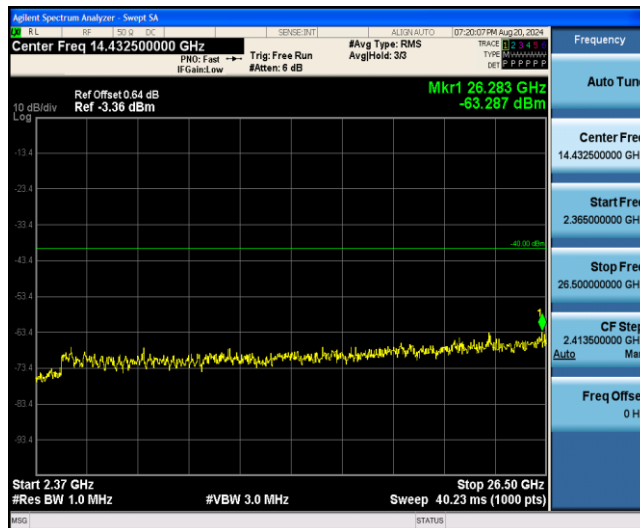

Band40-5MHz-QPSK-39175-1RB#0-Range3:2296~2300MHz

Band40-5MHz-QPSK-39175-1RB#0-Range4:2341~2345MHz

Band40-5MHz-QPSK-39175-1RB#0-Range5:2360~2365MHz

Band40-5MHz-QPSK-39175-1RB#0-Range6:2365~26500MHz

Band40-5MHz-QPSK-39200-1RB#0-Range1:2288~2292MHz