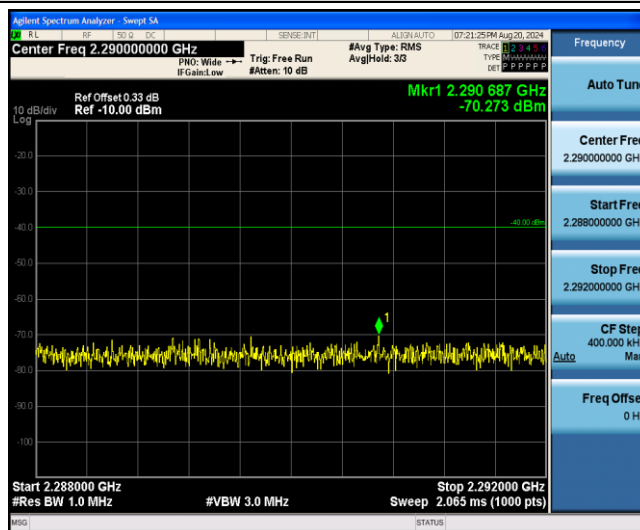

Band40-5MHz-QPSK-39175-1RB#0-Range3:2296~2300MHz

Band40-5MHz-QPSK-39175-1RB#0-Range4:2341~2345MHz

Band40-5MHz-QPSK-39175-1RB#0-Range5:2360~2365MHz

Band40-5MHz-QPSK-39175-1RB#0-Range6:2365~26500MHz

Band40-5MHz-QPSK-39200-1RB#0-Range1:2288~2292MHz