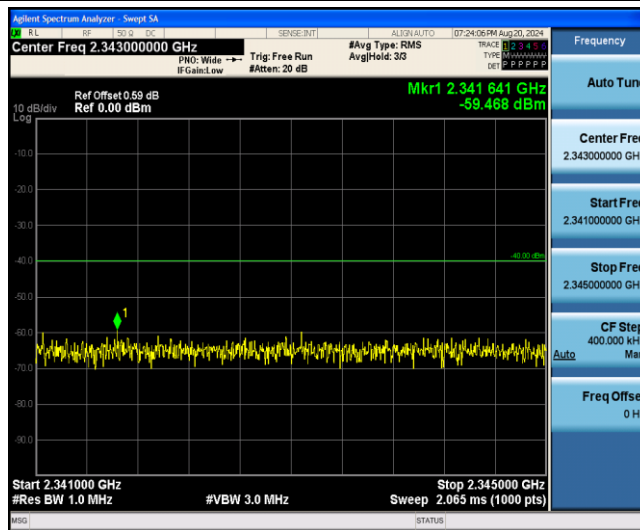

Band40-5MHz-QPSK-39225-1RB#0-Range1:2288~2292MHz

Band40-5MHz-QPSK-39225-1RB#0-Range2:2292~2296MHz

Band40-5MHz-QPSK-39225-1RB#0-Range3:2296~2300MHz

Band40-5MHz-QPSK-39225-1RB#0-Range4:2341~2345MHz

Band40-5MHz-QPSK-39225-1RB#0-Range5:2360~2365MHz