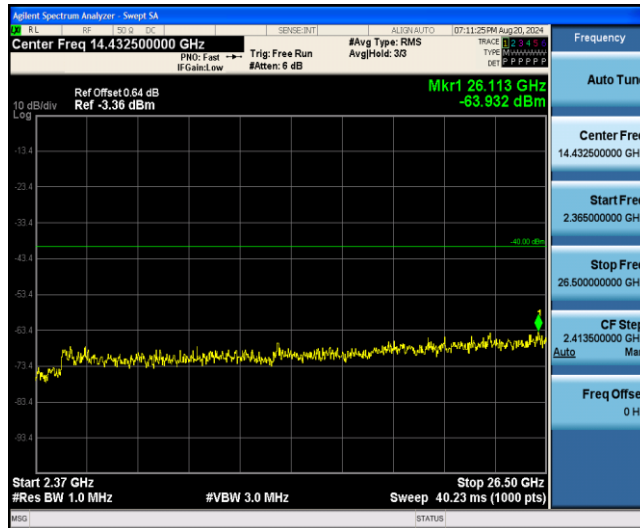

Band40-5MHz-QPSK-38725-1RB#0-Range6:2365~26500MHz

Band40-5MHz-QPSK-38750-1RB#0-Range1:2288~2292MHz