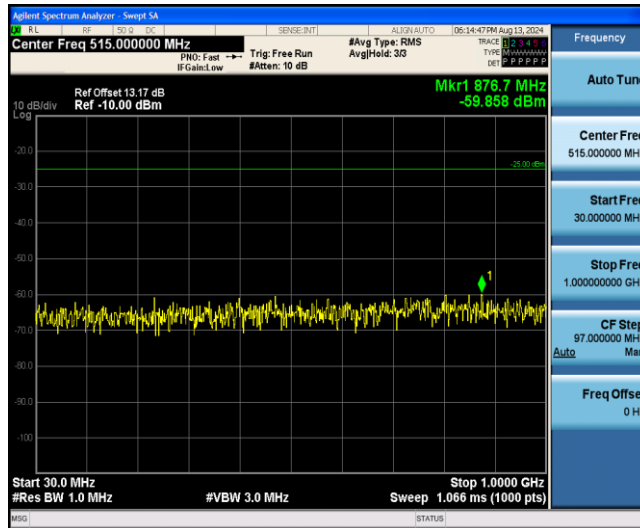

Band38-20MHz-16QAM-37850-1RB#0-Range3:30~1000MHz

Band38-20MHz-16QAM-37850-1RB#0-Range4:1000~3000MHz