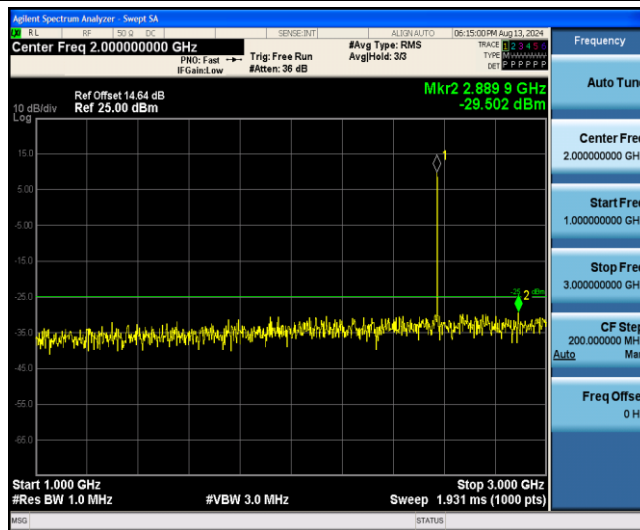

Band38-20MHz-16QAM-37850-1RB#0-Range1:0.009~0.15MHz

Band38-20MHz-16QAM-37850-1RB#0-Range2:0.15~30MHz

Band38-20MHz-16QAM-37850-1RB#0-Range3:30~1000MHz

Band38-20MHz-16QAM-37850-1RB#0-Range4:1000~3000MHz

Band38-20MHz-16QAM-37850-1RB#0-Range5:3000~26500MHz