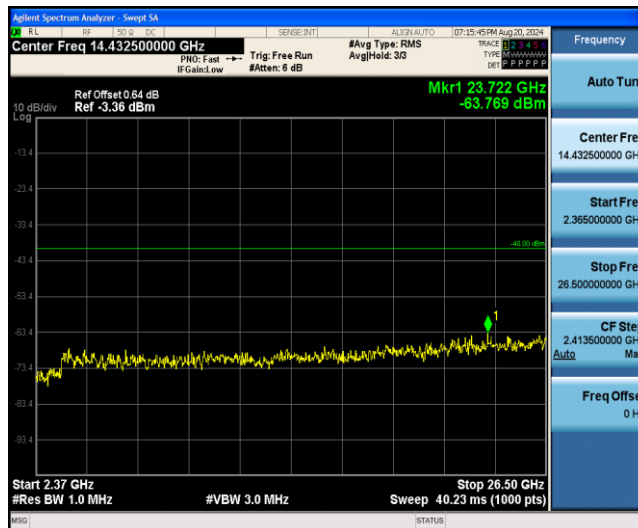

Band40-5MHz-QPSK-38775-1RB#0-Range6:2365~26500MHz

Band40-5MHz-QPSK-39175-1RB#0-Range1:2288~2292MHz