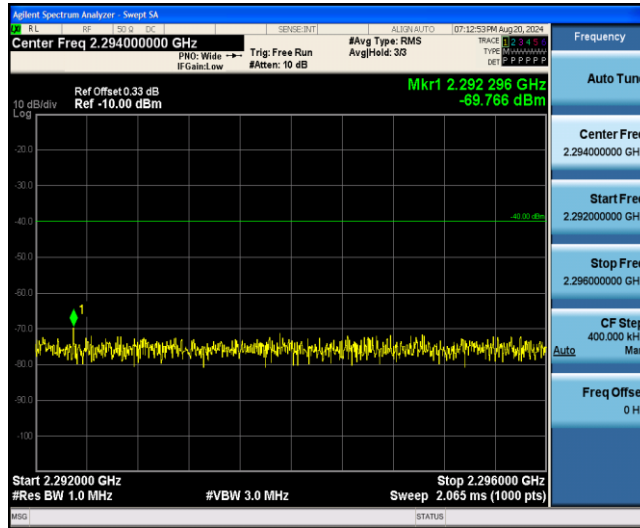

Band40-5MHz-QPSK-38750-1RB#0-Range2:2292~2296MHz

Band40-5MHz-QPSK-38750-1RB#0-Range3:2296~2300MHz