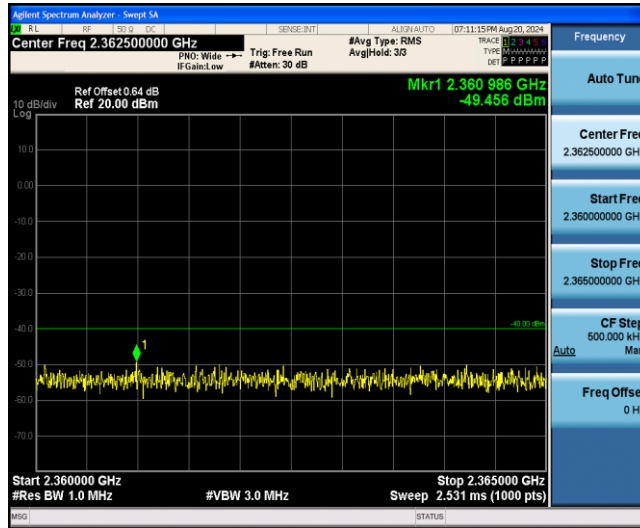

Band40-5MHz-QPSK-38725-1RB#0-Range1:2288~2292MHz

Band40-5MHz-QPSK-38725-1RB#0-Range2:2292~2296MHz

Band40-5MHz-QPSK-38725-1RB#0-Range3:2296~2300MHz

Band40-5MHz-QPSK-38725-1RB#0-Range4:2341~2345MHz

Band40-5MHz-QPSK-38725-1RB#0-Range5:2360~2365MHz