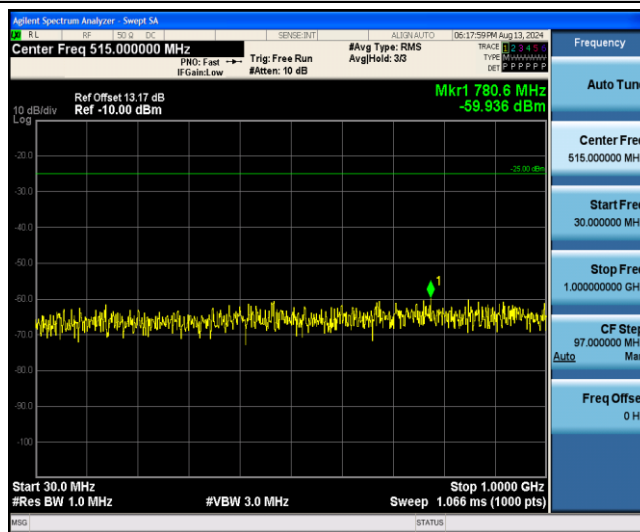

Band38-20MHz-QPSK-38150-1RB#0-Range3:30~1000MHz

Band38-20MHz-QPSK-38150-1RB#0-Range4:1000~3000MHz