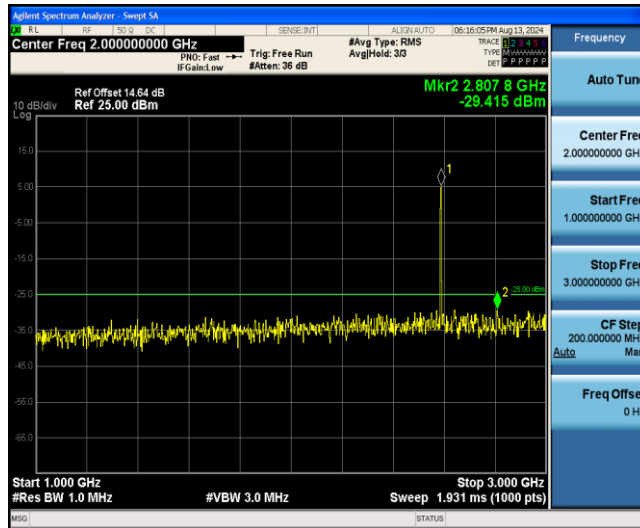

Band38-20MHz-QPSK-38000-1RB#0-Range1:0.009~0.15MHz

Band38-20MHz-QPSK-38000-1RB#0-Range2:0.15~30MHz

Band38-20MHz-QPSK-38000-1RB#0-Range3:30~1000MHz

Band38-20MHz-QPSK-38000-1RB#0-Range4:1000~3000MHz

Band38-20MHz-QPSK-38000-1RB#0-Range5:3000~26500MHz

Band38-20MHz-QPSK-38150-1RB#0-Range1:0.009~0.15MHz

Band38-20MHz-QPSK-38150-1RB#0-Range2:0.15~30MHz

Band38-20MHz-QPSK-38150-1RB#0-Range3:30~1000MHz

Band38-20MHz-QPSK-38150-1RB#0-Range4:1000~3000MHz

Band38-20MHz-QPSK-38150-1RB#0-Range5:3000~26500MHz