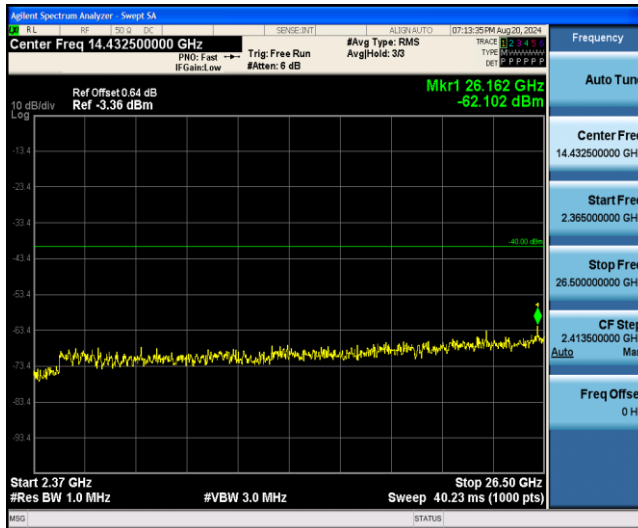

Band40-5MHz-QPSK-38750-1RB#0-Range6:2365~26500MHz

Band40-5MHz-QPSK-38775-1RB#0-Range1:2288~2292MHz