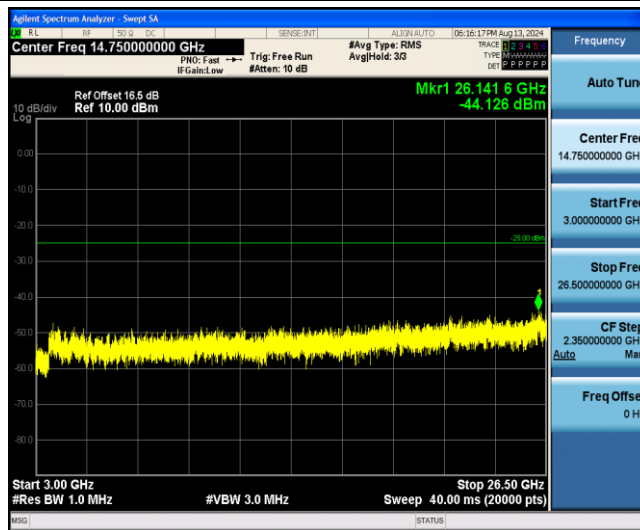

Band38-20MHz-QPSK-38000-1RB#0-Range1:0.009~0.15MHz

Band38-20MHz-QPSK-38000-1RB#0-Range2:0.15~30MHz

Band38-20MHz-QPSK-38000-1RB#0-Range3:30~1000MHz

Band38-20MHz-QPSK-38000-1RB#0-Range4:1000~3000MHz

Band38-20MHz-QPSK-38000-1RB#0-Range5:3000~26500MHz

Band38-20MHz-QPSK-38150-1RB#0-Range1:0.009~0.15MHz

Band38-20MHz-QPSK-38150-1RB#0-Range2:0.15~30MHz

Band38-20MHz-QPSK-38150-1RB#0-Range3:30~1000MHz

Band38-20MHz-QPSK-38150-1RB#0-Range4:1000~3000MHz

Band38-20MHz-QPSK-38150-1RB#0-Range5:3000~26500MHz