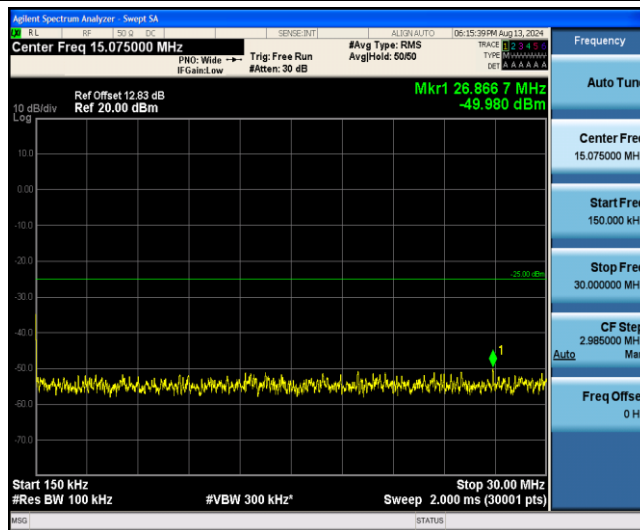

Band38-20MHz-QPSK-38000-1RB#0-Range1:0.009~0.15MHz

Band38-20MHz-QPSK-38000-1RB#0-Range2:0.15~30MHz

Band38-20MHz-QPSK-38000-1RB#0-Range3:30~1000MHz

Band38-20MHz-QPSK-38000-1RB#0-Range4:1000~3000MHz

Band38-20MHz-QPSK-38000-1RB#0-Range5:3000~26500MHz

Band38-20MHz-QPSK-38150-1RB#0-Range1:0.009~0.15MHz

Band38-20MHz-QPSK-38150-1RB#0-Range2:0.15~30MHz

Band38-20MHz-QPSK-38150-1RB#0-Range3:30~1000MHz

Band38-20MHz-QPSK-38150-1RB#0-Range4:1000~3000MHz

Band38-20MHz-QPSK-38150-1RB#0-Range5:3000~26500MHz