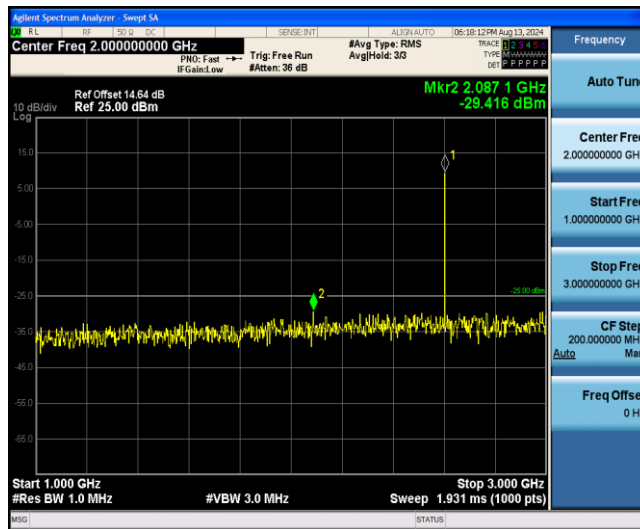

Band38-20MHz-QPSK-38150-1RB#0-Range1:0.009~0.15MHz

Band38-20MHz-QPSK-38150-1RB#0-Range2:0.15~30MHz

Band38-20MHz-QPSK-38150-1RB#0-Range3:30~1000MHz

Band38-20MHz-QPSK-38150-1RB#0-Range4:1000~3000MHz

Band38-20MHz-QPSK-38150-1RB#0-Range5:3000~26500MHz