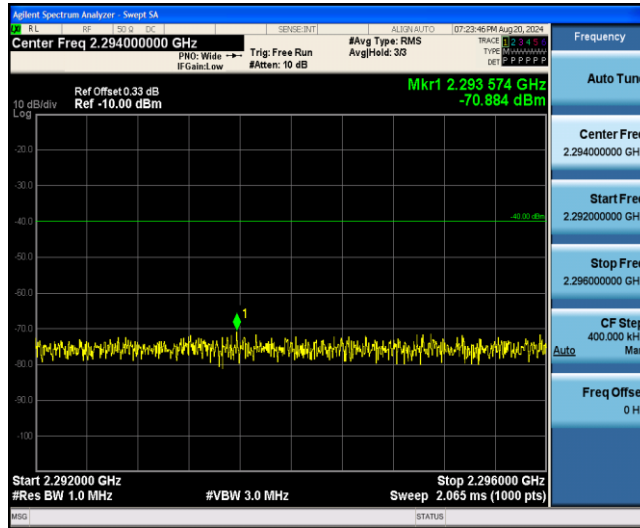

Band40-5MHz-QPSK-39225-1RB#0-Range2:2292~2296MHz

Band40-5MHz-QPSK-39225-1RB#0-Range3:2296~2300MHz