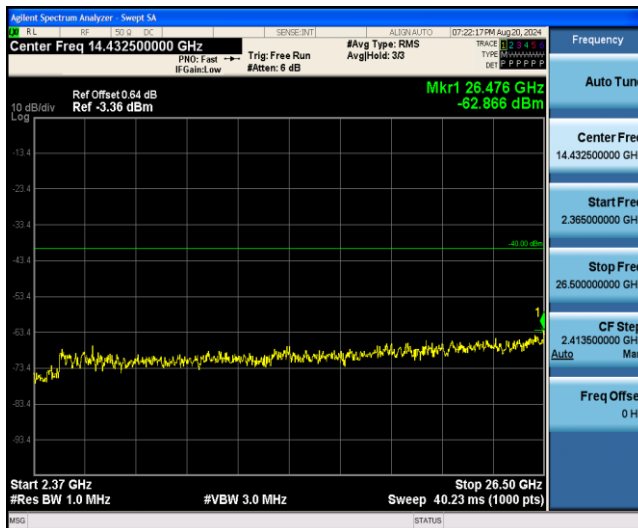

Band40-5MHz-QPSK-39200-1RB#0-Range2:2292~2296MHz

Band40-5MHz-QPSK-39200-1RB#0-Range3:2296~2300MHz

Band40-5MHz-QPSK-39200-1RB#0-Range4:2341~2345MHz

Band40-5MHz-QPSK-39200-1RB#0-Range5:2360~2365MHz

Band40-5MHz-QPSK-39200-1RB#0-Range6:2365~26500MHz