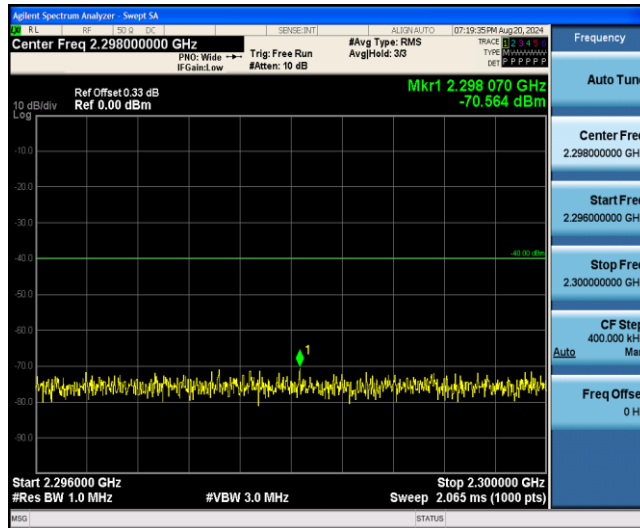

Band40-5MHz-QPSK-39175-1RB#0-Range3:2296~2300MHz

Band40-5MHz-QPSK-39175-1RB#0-Range4:2341~2345MHz