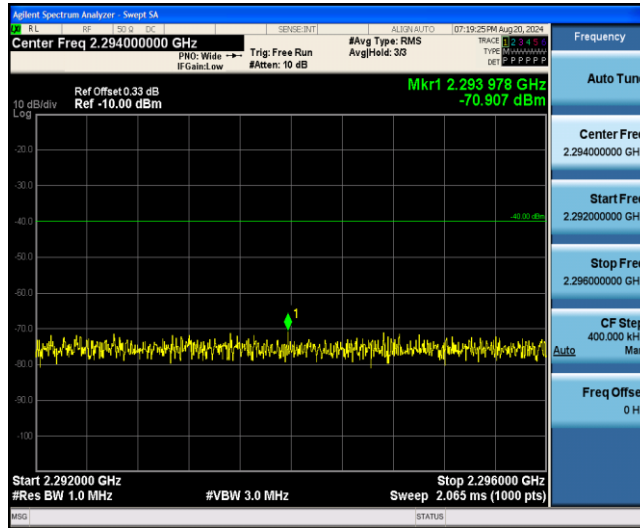

Band40-5MHz-QPSK-38775-1RB#0-Range4:2341~2345MHz

Band40-5MHz-QPSK-38775-1RB#0-Range5:2360~2365MHz

Band40-5MHz-QPSK-38775-1RB#0-Range6:2365~26500MHz

Band40-5MHz-QPSK-39175-1RB#0-Range1:2288~2292MHz

Band40-5MHz-QPSK-39175-1RB#0-Range2:2292~2296MHz