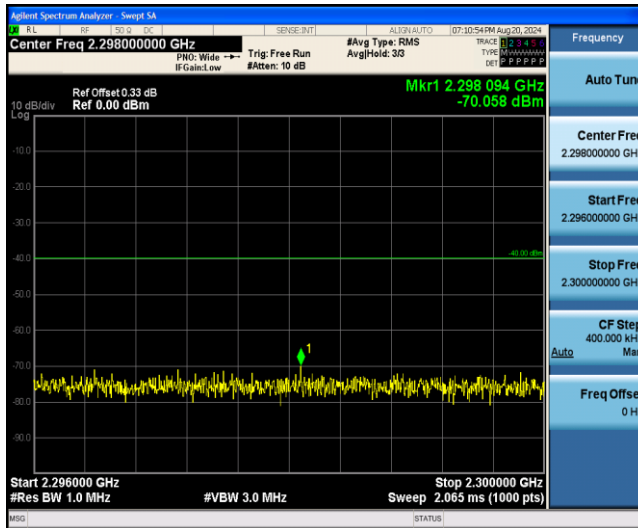

Band40-5MHz-QPSK-38725-1RB#0-Range3:2296~2300MHz

Band40-5MHz-QPSK-38725-1RB#0-Range4:2341~2345MHz