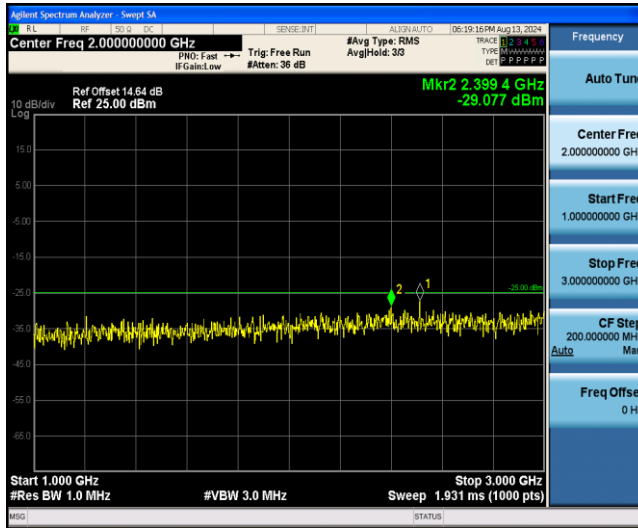

Band38-20MHz-16QAM-38150-1RB#0-Range1:0.009~0.15MHz

Band38-20MHz-16QAM-38150-1RB#0-Range2:0.15~30MHz

Band38-20MHz-16QAM-38150-1RB#0-Range3:30~1000MHz

Band38-20MHz-16QAM-38150-1RB#0-Range4:1000~3000MHz

Band38-20MHz-16QAM-38150-1RB#0-Range5:3000~26500MHz