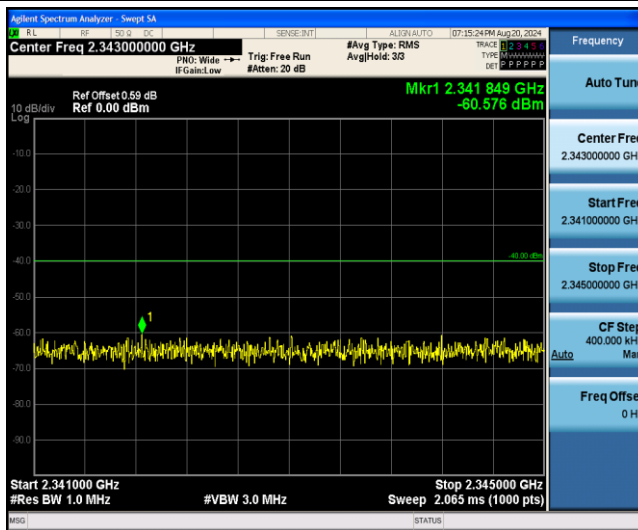

Band40-5MHz-QPSK-38775-1RB#0-Range4:2341~2345MHz

Band40-5MHz-QPSK-38775-1RB#0-Range5:2360~2365MHz