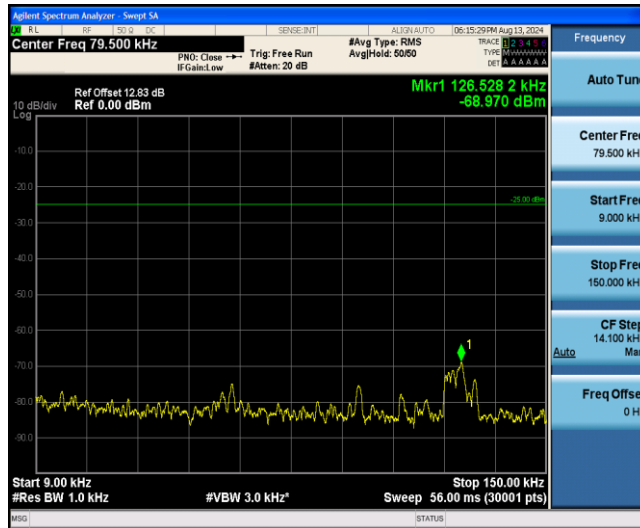

Band38-20MHz-QPSK-38000-1RB#0-Range1:0.009~0.15MHz

Band38-20MHz-QPSK-38000-1RB#0-Range2:0.15~30MHz

Band38-20MHz-QPSK-38000-1RB#0-Range3:30~1000MHz

Band38-20MHz-QPSK-38000-1RB#0-Range4:1000~3000MHz

Band38-20MHz-QPSK-38000-1RB#0-Range5:3000~26500MHz

Band38-20MHz-QPSK-38150-1RB#0-Range1:0.009~0.15MHz

Band38-20MHz-QPSK-38150-1RB#0-Range2:0.15~30MHz

Band38-20MHz-QPSK-38150-1RB#0-Range3:30~1000MHz

Band38-20MHz-QPSK-38150-1RB#0-Range4:1000~3000MHz

Band38-20MHz-QPSK-38150-1RB#0-Range5:3000~26500MHz