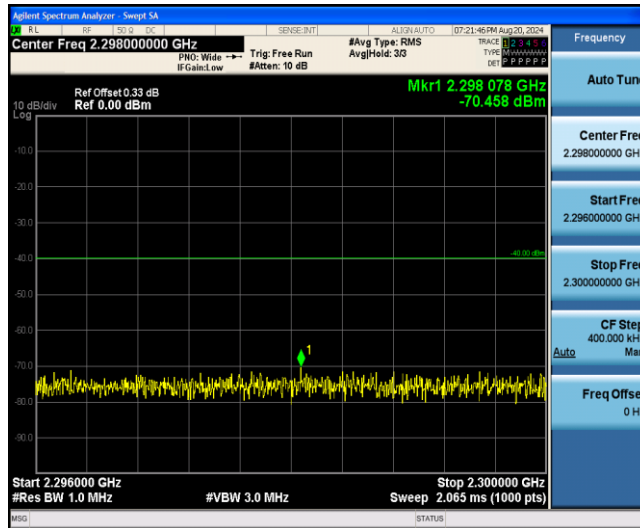

Band40-5MHz-QPSK-39200-1RB#0-Range3:2296~2300MHz

Band40-5MHz-QPSK-39200-1RB#0-Range4:2341~2345MHz