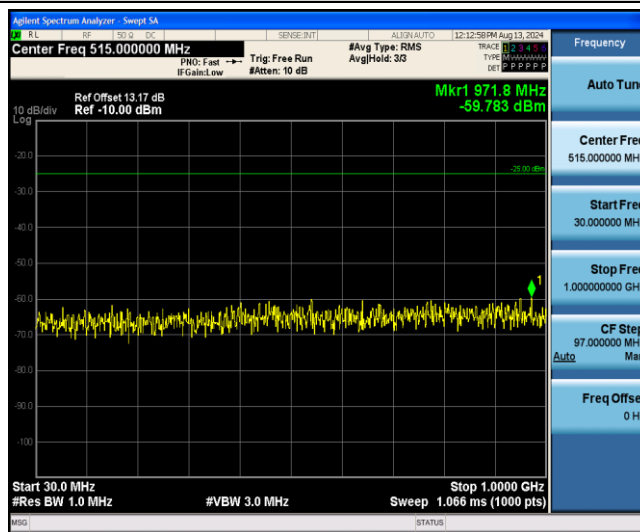

Band38-10MHz-QPSK-38200-1RB#0-Range3:30~1000MHz

Band38-10MHz-QPSK-38200-1RB#0-Range4:1000~3000MHz