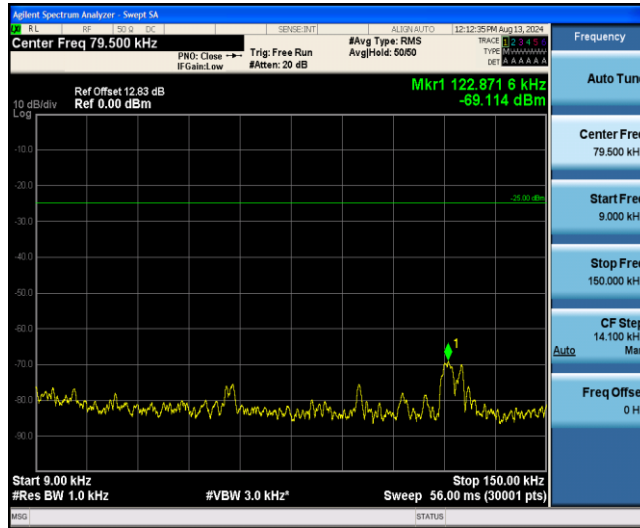

Band38-10MHz-QPSK-38000-1RB#0-Range1:0.009~0.15MHz

Band38-10MHz-QPSK-38000-1RB#0-Range2:0.15~30MHz

Band38-10MHz-QPSK-38000-1RB#0-Range3:30~1000MHz

Band38-10MHz-QPSK-38000-1RB#0-Range4:1000~3000MHz

Band38-10MHz-QPSK-38000-1RB#0-Range5:3000~26500MHz

Band38-10MHz-QPSK-38200-1RB#0-Range1:0.009~0.15MHz

Band38-10MHz-QPSK-38200-1RB#0-Range2:0.15~30MHz

Band38-10MHz-QPSK-38200-1RB#0-Range3:30~1000MHz

Band38-10MHz-QPSK-38200-1RB#0-Range4:1000~3000MHz

Band38-10MHz-QPSK-38200-1RB#0-Range5:3000~26500MHz