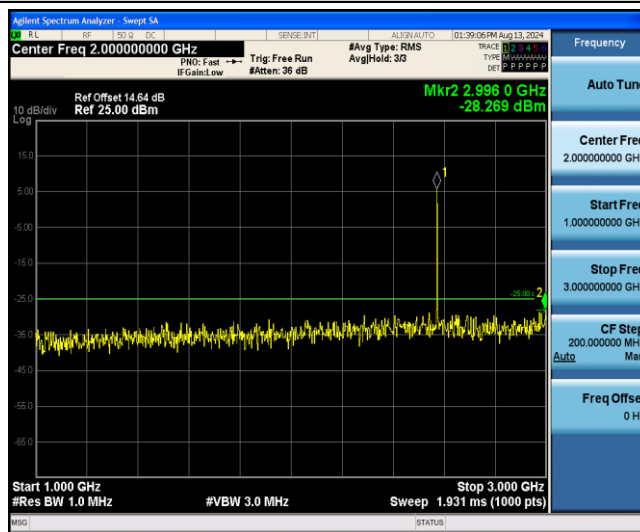

Band38-15MHz-QPSK-37825-1RB#0-Range1:0.009~0.15MHz

Band38-15MHz-QPSK-37825-1RB#0-Range2:0.15~30MHz

Band38-15MHz-QPSK-37825-1RB#0-Range3:30~1000MHz

Band38-15MHz-QPSK-37825-1RB#0-Range4:1000~3000MHz

Band38-15MHz-QPSK-37825-1RB#0-Range5:3000~26500MHz