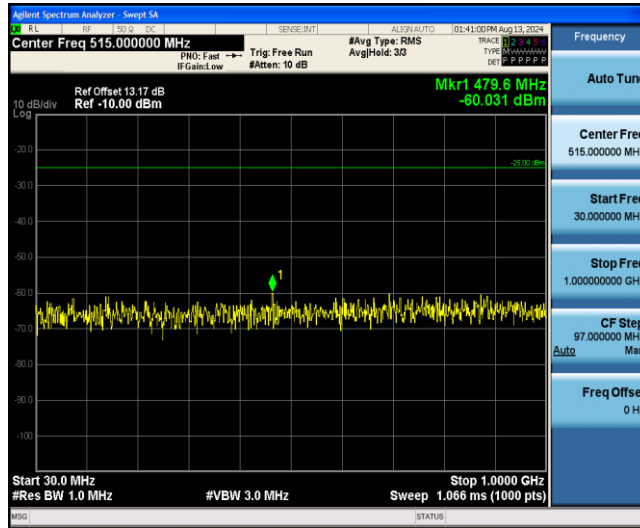

Band38-15MHz-QPSK-38000-1RB#0-Range3:30~1000MHz

Band38-15MHz-QPSK-38000-1RB#0-Range4:1000~3000MHz