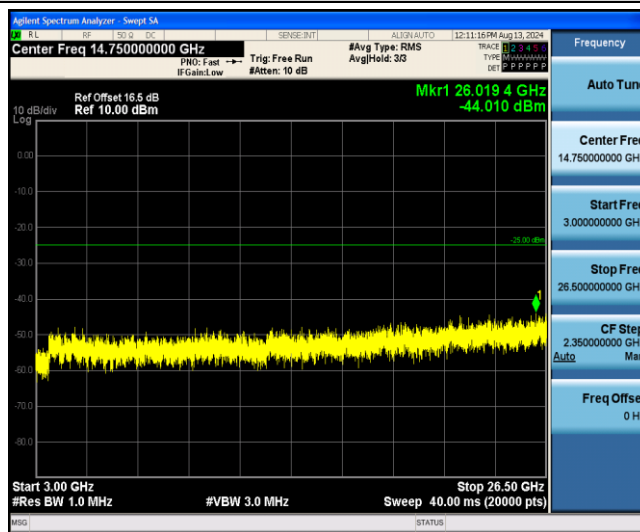

Band38-10MHz-QPSK-38000-1RB#0-Range1:0.009~0.15MHz

Band38-10MHz-QPSK-38000-1RB#0-Range2:0.15~30MHz

Band38-10MHz-QPSK-38000-1RB#0-Range3:30~1000MHz

Band38-10MHz-QPSK-38000-1RB#0-Range4:1000~3000MHz

Band38-10MHz-QPSK-38000-1RB#0-Range5:3000~26500MHz