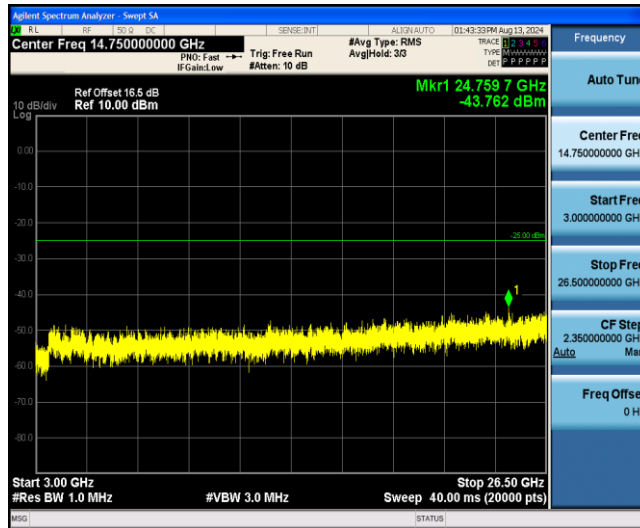

Band38-15MHz-QPSK-38175-1RB#0-Range1:0.009~0.15MHz

Band38-15MHz-QPSK-38175-1RB#0-Range2:0.15~30MHz

Band38-15MHz-QPSK-38175-1RB#0-Range3:30~1000MHz

Band38-15MHz-QPSK-38175-1RB#0-Range4:1000~3000MHz

Band38-15MHz-QPSK-38175-1RB#0-Range5:3000~26500MHz