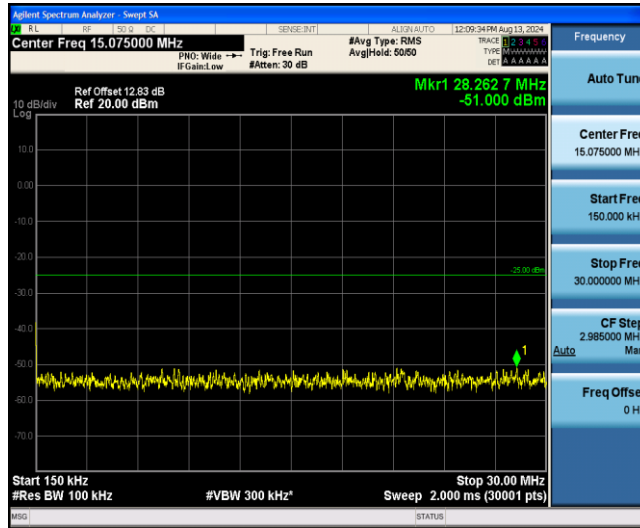

Band38-10MHz-16QAM-37800-1RB#0-Range2:0.15~30MHz

Band38-10MHz-16QAM-37800-1RB#0-Range3:30~1000MHz