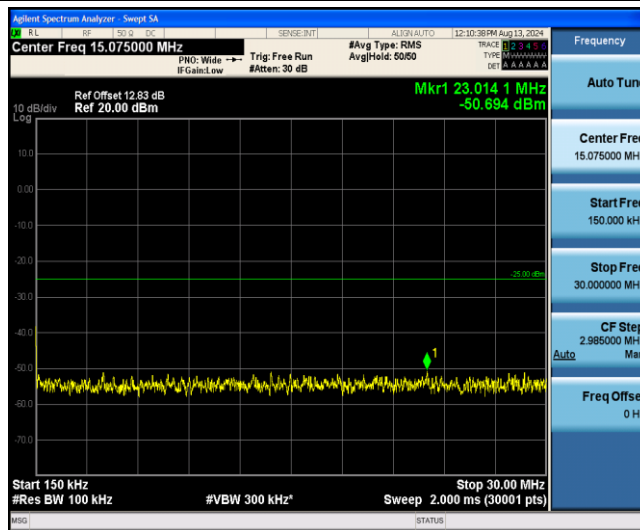

Band38-10MHz-QPSK-38000-1RB#0-Range1:0.009~0.15MHz

Band38-10MHz-QPSK-38000-1RB#0-Range2:0.15~30MHz

Band38-10MHz-QPSK-38000-1RB#0-Range3:30~1000MHz

Band38-10MHz-QPSK-38000-1RB#0-Range4:1000~3000MHz

Band38-10MHz-QPSK-38000-1RB#0-Range5:3000~26500MHz