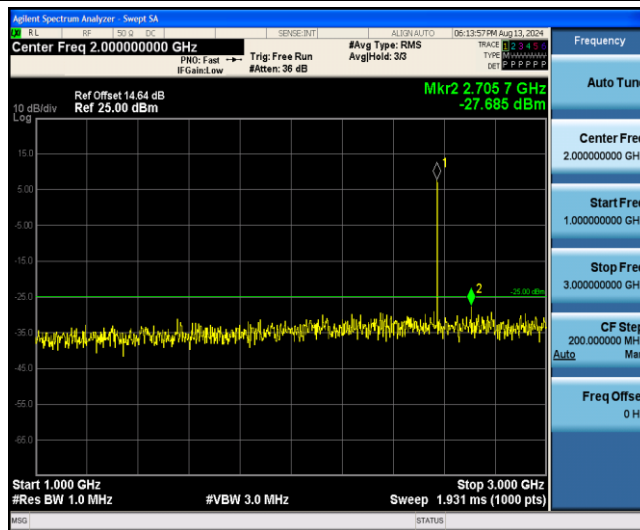

Band38-20MHz-QPSK-37850-1RB#0-Range1:0.009~0.15MHz

Band38-20MHz-QPSK-37850-1RB#0-Range2:0.15~30MHz

Band38-20MHz-QPSK-37850-1RB#0-Range3:30~1000MHz

Band38-20MHz-QPSK-37850-1RB#0-Range4:1000~3000MHz

Band38-20MHz-QPSK-37850-1RB#0-Range5:3000~26500MHz