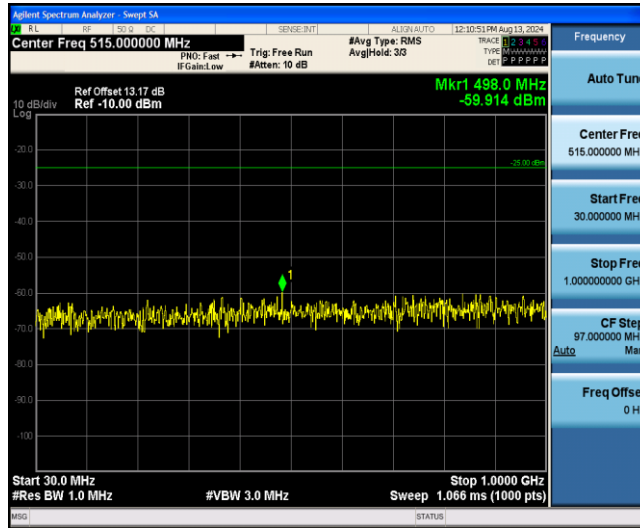

Band38-10MHz-QPSK-38000-1RB#0-Range1:0.009~0.15MHz

Band38-10MHz-QPSK-38000-1RB#0-Range2:0.15~30MHz

Band38-10MHz-QPSK-38000-1RB#0-Range3:30~1000MHz

Band38-10MHz-QPSK-38000-1RB#0-Range4:1000~3000MHz

Band38-10MHz-QPSK-38000-1RB#0-Range5:3000~26500MHz