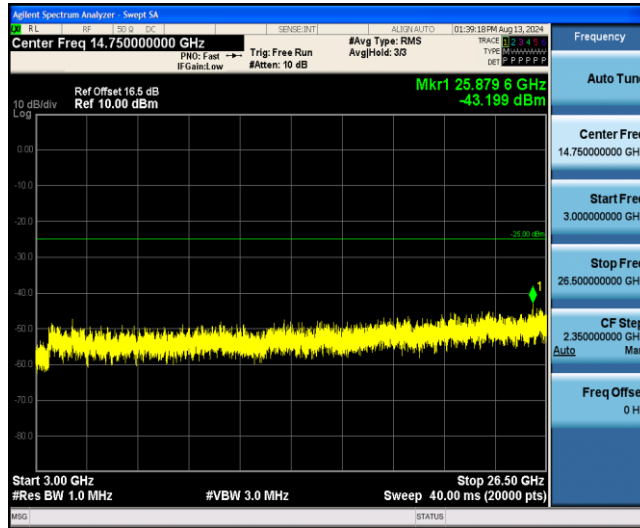

Band38-15MHz-QPSK-37825-1RB#0-Range1:0.009~0.15MHz

Band38-15MHz-QPSK-37825-1RB#0-Range2:0.15~30MHz

Band38-15MHz-QPSK-37825-1RB#0-Range3:30~1000MHz

Band38-15MHz-QPSK-37825-1RB#0-Range4:1000~3000MHz

Band38-15MHz-QPSK-37825-1RB#0-Range5:3000~26500MHz