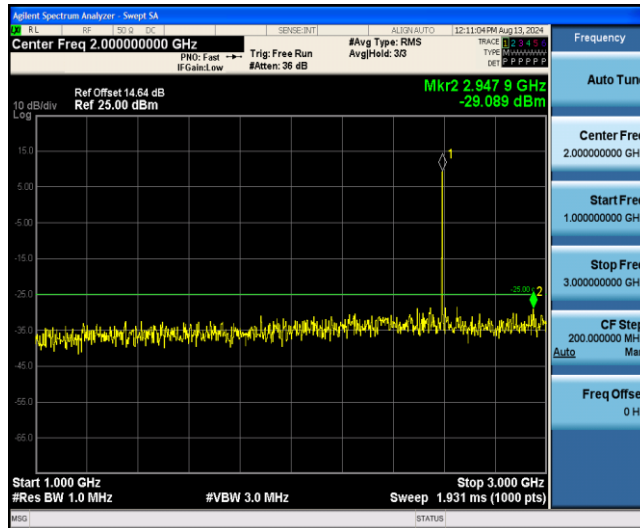

Band38-10MHz-QPSK-38000-1RB#0-Range1:0.009~0.15MHz

Band38-10MHz-QPSK-38000-1RB#0-Range2:0.15~30MHz

Band38-10MHz-QPSK-38000-1RB#0-Range3:30~1000MHz

Band38-10MHz-QPSK-38000-1RB#0-Range4:1000~3000MHz

Band38-10MHz-QPSK-38000-1RB#0-Range5:3000~26500MHz