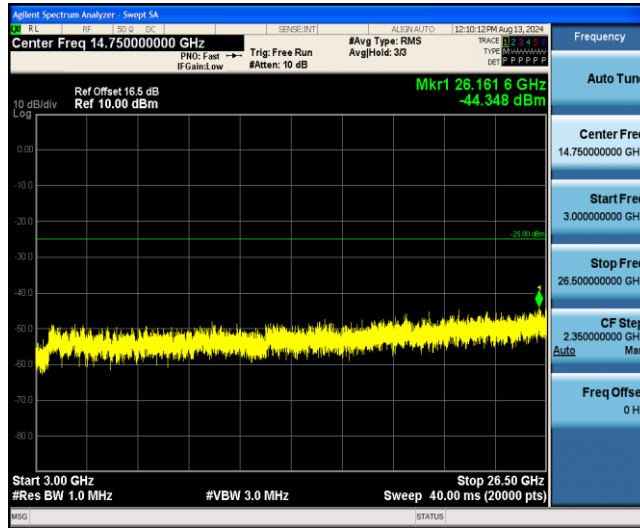

Band38-10MHz-16QAM-37800-1RB#0-Range1:0.009~0.15MHz

Band38-10MHz-16QAM-37800-1RB#0-Range2:0.15~30MHz

Band38-10MHz-16QAM-37800-1RB#0-Range3:30~1000MHz

Band38-10MHz-16QAM-37800-1RB#0-Range4:1000~3000MHz

Band38-10MHz-16QAM-37800-1RB#0-Range5:3000~26500MHz