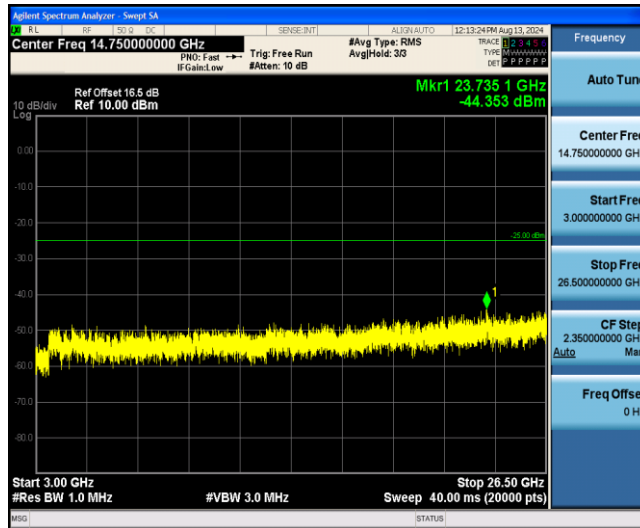

Band38-10MHz-QPSK-38200-1RB#0-Range1:0.009~0.15MHz

Band38-10MHz-QPSK-38200-1RB#0-Range2:0.15~30MHz

Band38-10MHz-QPSK-38200-1RB#0-Range3:30~1000MHz

Band38-10MHz-QPSK-38200-1RB#0-Range4:1000~3000MHz

Band38-10MHz-QPSK-38200-1RB#0-Range5:3000~26500MHz