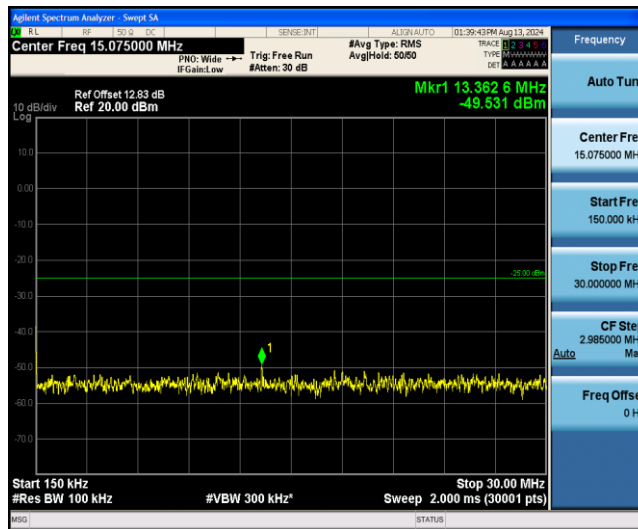

Band38-15MHz-16QAM-37825-1RB#0-Range2:0.15~30MHz

Band38-15MHz-16QAM-37825-1RB#0-Range3:30~1000MHz