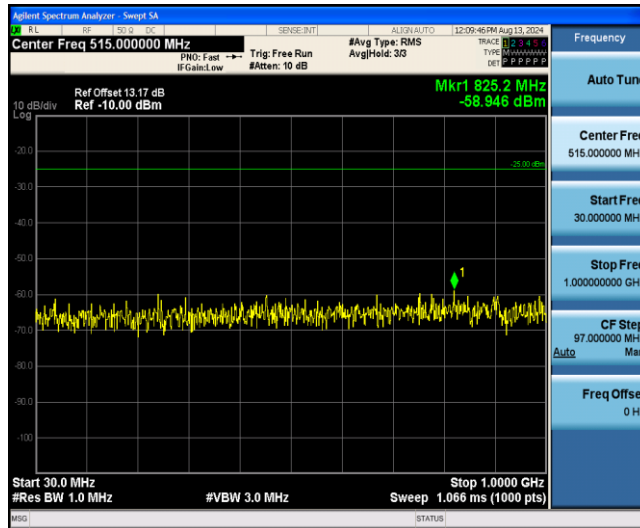

Band38-10MHz-16QAM-37800-1RB#0-Range3:30~1000MHz

Band38-10MHz-16QAM-37800-1RB#0-Range4:1000~3000MHz