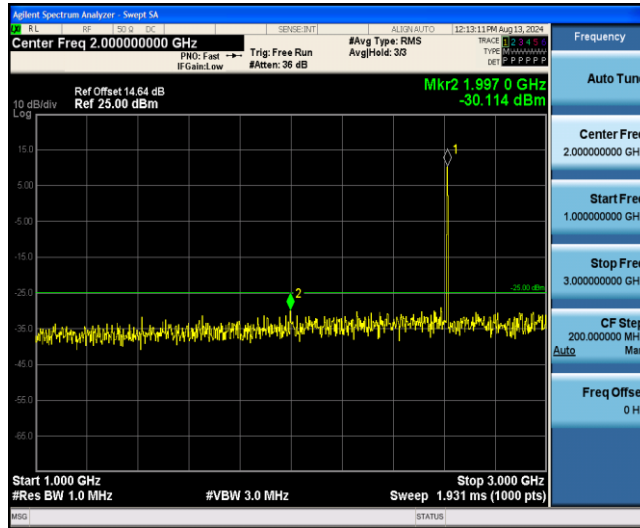

Band38-10MHz-QPSK-38200-1RB#0-Range1:0.009~0.15MHz

Band38-10MHz-QPSK-38200-1RB#0-Range2:0.15~30MHz

Band38-10MHz-QPSK-38200-1RB#0-Range3:30~1000MHz

Band38-10MHz-QPSK-38200-1RB#0-Range4:1000~3000MHz

Band38-10MHz-QPSK-38200-1RB#0-Range5:3000~26500MHz