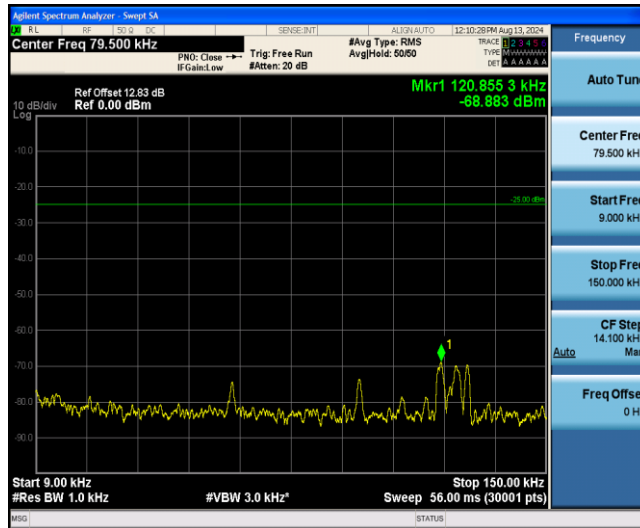

Band38-10MHz-QPSK-38000-1RB#0-Range1:0.009~0.15MHz

Band38-10MHz-QPSK-38000-1RB#0-Range2:0.15~30MHz

Band38-10MHz-QPSK-38000-1RB#0-Range3:30~1000MHz

Band38-10MHz-QPSK-38000-1RB#0-Range4:1000~3000MHz

Band38-10MHz-QPSK-38000-1RB#0-Range5:3000~26500MHz