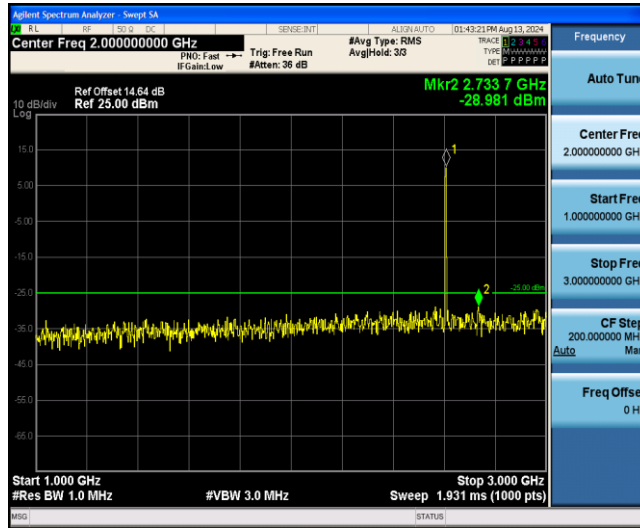

Band38-15MHz-QPSK-38175-1RB#0-Range1:0.009~0.15MHz

Band38-15MHz-QPSK-38175-1RB#0-Range2:0.15~30MHz

Band38-15MHz-QPSK-38175-1RB#0-Range3:30~1000MHz

Band38-15MHz-QPSK-38175-1RB#0-Range4:1000~3000MHz

Band38-15MHz-QPSK-38175-1RB#0-Range5:3000~26500MHz