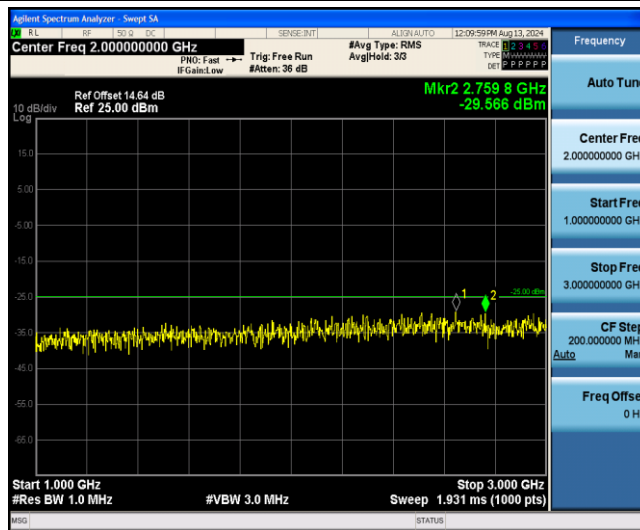

Band38-10MHz-16QAM-37800-1RB#0-Range1:0.009~0.15MHz

Band38-10MHz-16QAM-37800-1RB#0-Range2:0.15~30MHz

Band38-10MHz-16QAM-37800-1RB#0-Range3:30~1000MHz

Band38-10MHz-16QAM-37800-1RB#0-Range4:1000~3000MHz

Band38-10MHz-16QAM-37800-1RB#0-Range5:3000~26500MHz