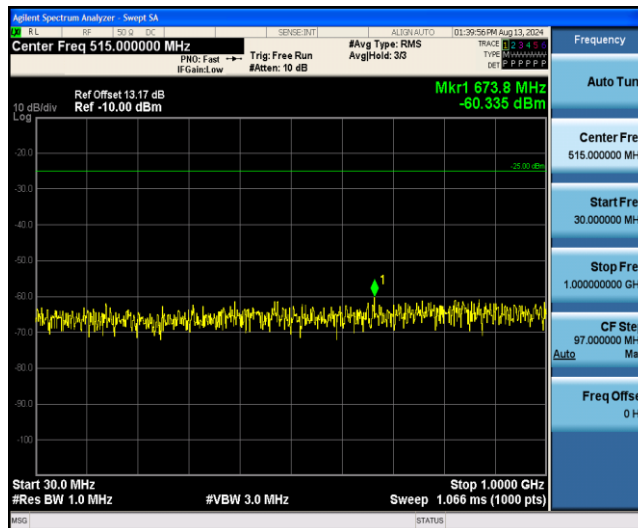

Band38-15MHz-16QAM-37825-1RB#0-Range3:30~1000MHz

Band38-15MHz-16QAM-37825-1RB#0-Range4:1000~3000MHz