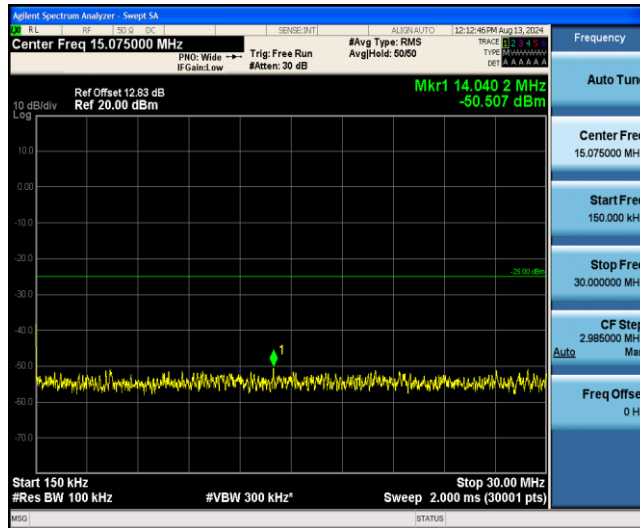

Band38-10MHz-QPSK-38200-1RB#0-Range2:0.15~30MHz

Band38-10MHz-QPSK-38200-1RB#0-Range3:30~1000MHz