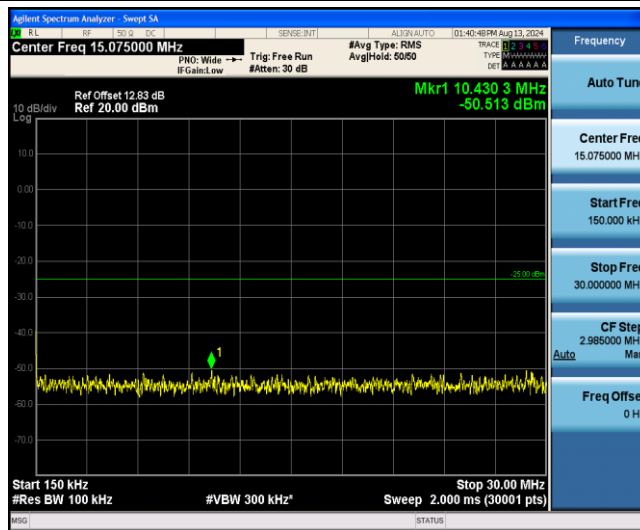

Band38-15MHz-QPSK-38000-1RB#0-Range2:0.15~30MHz

Band38-15MHz-QPSK-38000-1RB#0-Range3:30~1000MHz