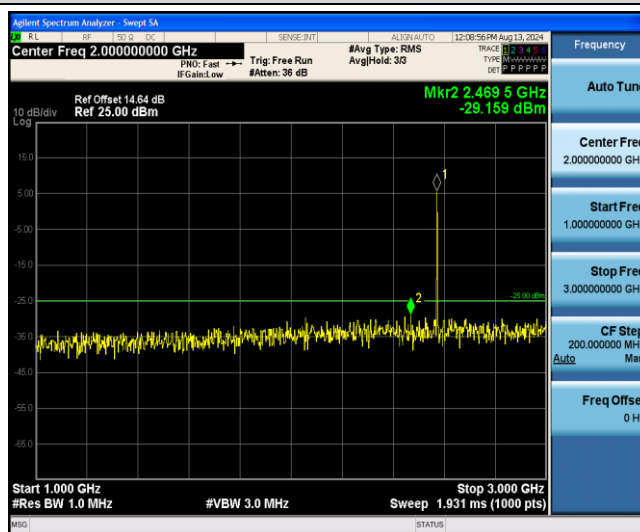

Band38-10MHz-QPSK-37800-1RB#0-Range1:0.009~0.15MHz

Band38-10MHz-QPSK-37800-1RB#0-Range2:0.15~30MHz

Band38-10MHz-QPSK-37800-1RB#0-Range3:30~1000MHz

Band38-10MHz-QPSK-37800-1RB#0-Range4:1000~3000MHz

Band38-10MHz-QPSK-37800-1RB#0-Range5:3000~26500MHz