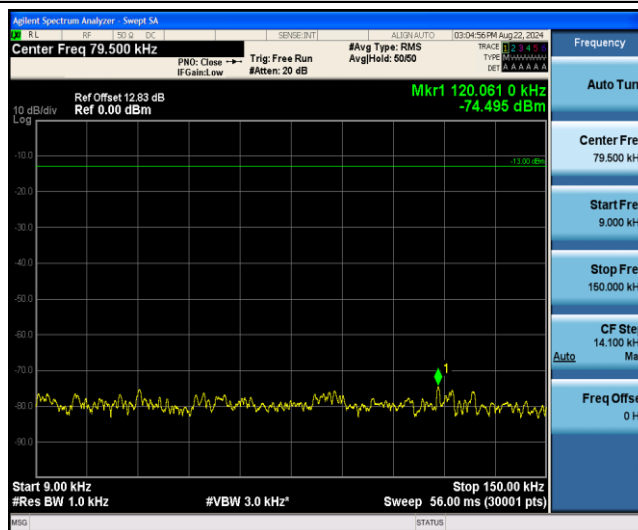

Band26-10MHz-16QAM-26990-1RB#0-Range4:1000~10000MHz

Band26-15MHz-QPSK-26865-1RB#0-Range1:0.009~0.15MHz

Band26-15MHz-QPSK-26865-1RB#0-Range2:0.15~30MHz

Band26-15MHz-QPSK-26865-1RB#0-Range3:30~1000MHz

Band26-15MHz-QPSK-26865-1RB#0-Range4:1000~10000MHz