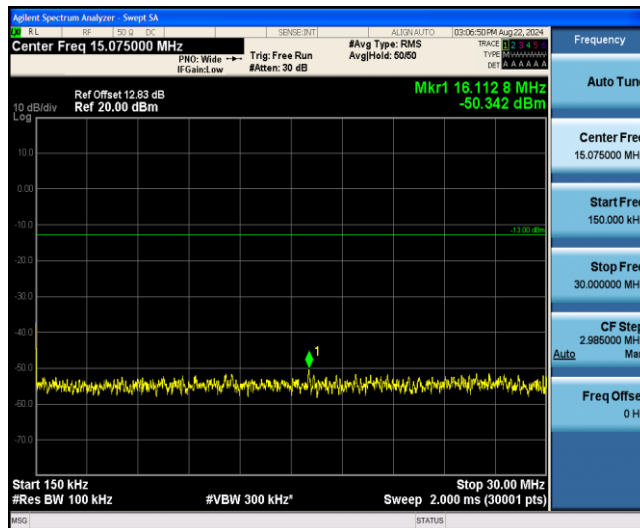

Band26-15MHz-QPSK-26915-1RB#0-Range2:0.15~30MHz

Band26-15MHz-QPSK-26915-1RB#0-Range3:30~1000MHz