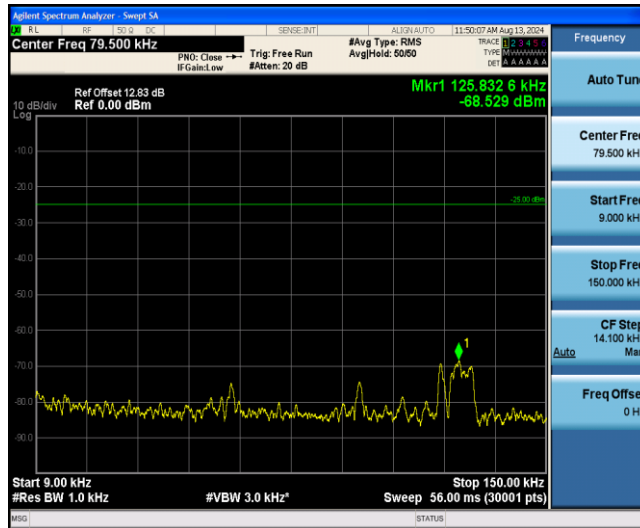

Band38-5MHz-QPSK-38000-1RB#0-Range1:0.009~0.15MHz

Band38-5MHz-QPSK-38000-1RB#0-Range2:0.15~30MHz