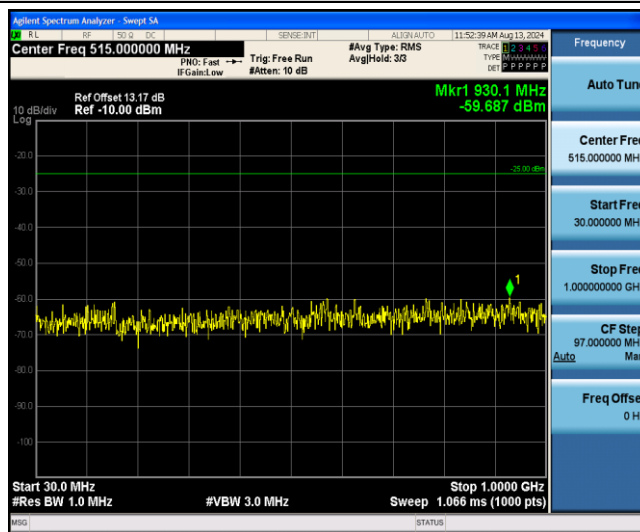

Band38-5MHz-QPSK-38225-1RB#0-Range3:30~1000MHz

Band38-5MHz-QPSK-38225-1RB#0-Range4:1000~3000MHz