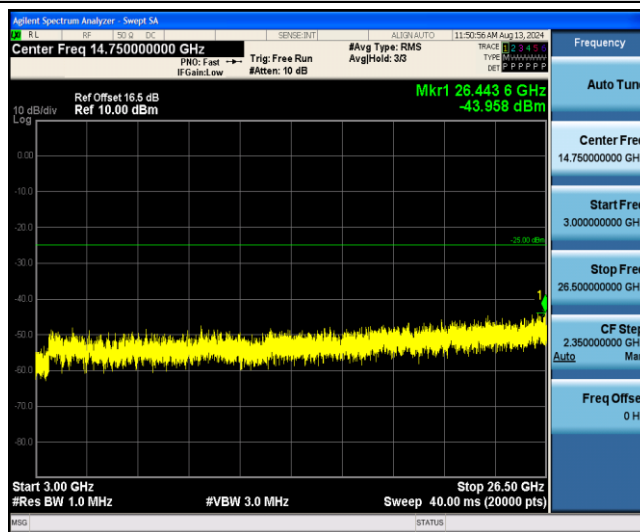

Band38-5MHz-QPSK-38000-1RB#0-Range1:0.009~0.15MHz

Band38-5MHz-QPSK-38000-1RB#0-Range2:0.15~30MHz

Band38-5MHz-QPSK-38000-1RB#0-Range3:30~1000MHz

Band38-5MHz-QPSK-38000-1RB#0-Range4:1000~3000MHz

Band38-5MHz-QPSK-38000-1RB#0-Range5:3000~26500MHz