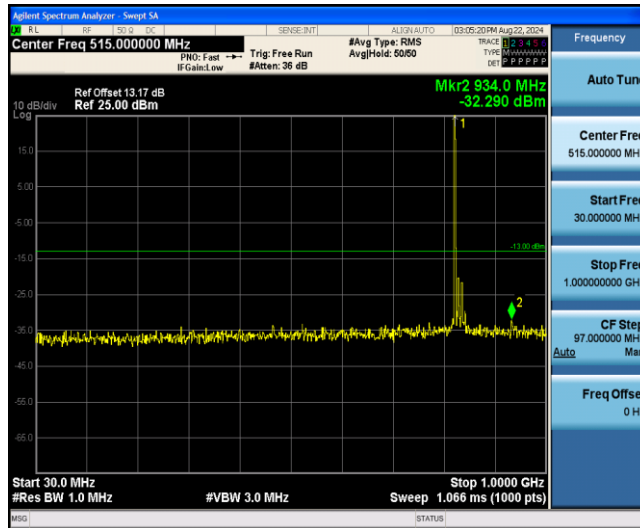

Band26-10MHz-16QAM-26990-1RB#0-Range4:1000~10000MHz

Band26-15MHz-QPSK-26865-1RB#0-Range1:0.009~0.15MHz

Band26-15MHz-QPSK-26865-1RB#0-Range2:0.15~30MHz

Band26-15MHz-QPSK-26865-1RB#0-Range3:30~1000MHz

Band26-15MHz-QPSK-26865-1RB#0-Range4:1000~10000MHz