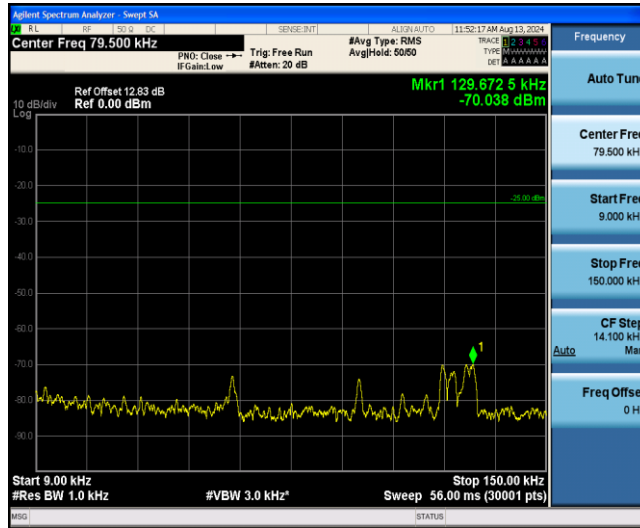

Band38-5MHz-QPSK-38225-1RB#0-Range1:0.009~0.15MHz

Band38-5MHz-QPSK-38225-1RB#0-Range2:0.15~30MHz