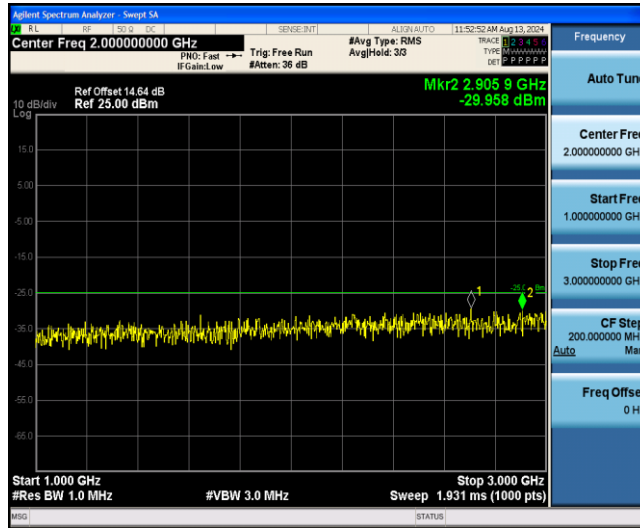

Band38-5MHz-QPSK-38225-1RB#0-Range1:0.009~0.15MHz

Band38-5MHz-QPSK-38225-1RB#0-Range2:0.15~30MHz

Band38-5MHz-QPSK-38225-1RB#0-Range3:30~1000MHz

Band38-5MHz-QPSK-38225-1RB#0-Range4:1000~3000MHz

Band38-5MHz-QPSK-38225-1RB#0-Range5:3000~26500MHz