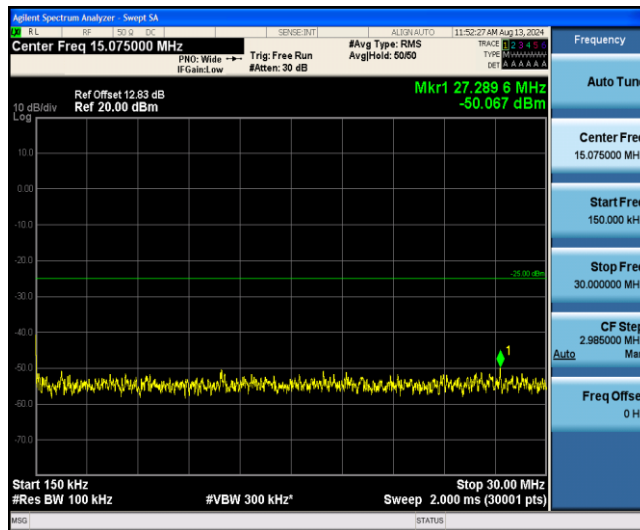

Band38-5MHz-QPSK-38225-1RB#0-Range2:0.15~30MHz

Band38-5MHz-QPSK-38225-1RB#0-Range3:30~1000MHz