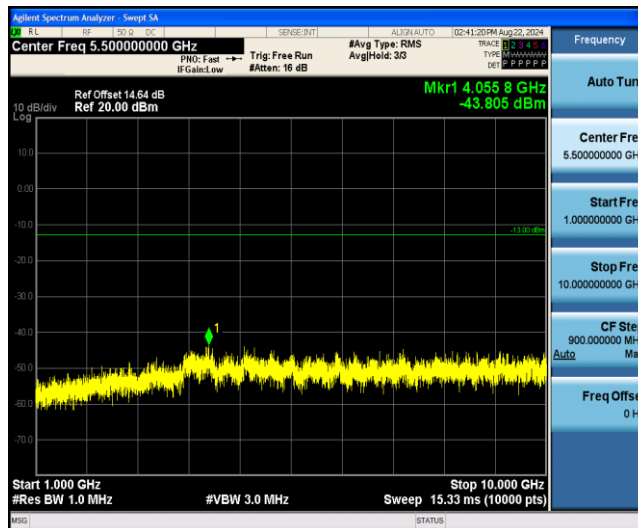

Band26-10MHz-16QAM-26990-1RB#0-Range4:1000~10000MHz

Band26-15MHz-QPSK-26865-1RB#0-Range1:0.009~0.15MHz

Band26-15MHz-QPSK-26865-1RB#0-Range2:0.15~30MHz

Band26-15MHz-QPSK-26865-1RB#0-Range3:30~1000MHz

Band26-15MHz-QPSK-26865-1RB#0-Range4:1000~10000MHz