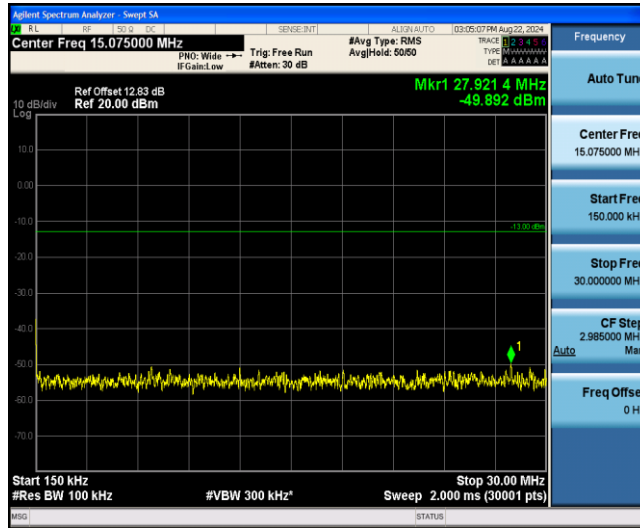

Band26-10MHz-16QAM-26990-1RB#0-Range4:1000~10000MHz

Band26-15MHz-QPSK-26865-1RB#0-Range1:0.009~0.15MHz

Band26-15MHz-QPSK-26865-1RB#0-Range2:0.15~30MHz

Band26-15MHz-QPSK-26865-1RB#0-Range3:30~1000MHz

Band26-15MHz-QPSK-26865-1RB#0-Range4:1000~10000MHz