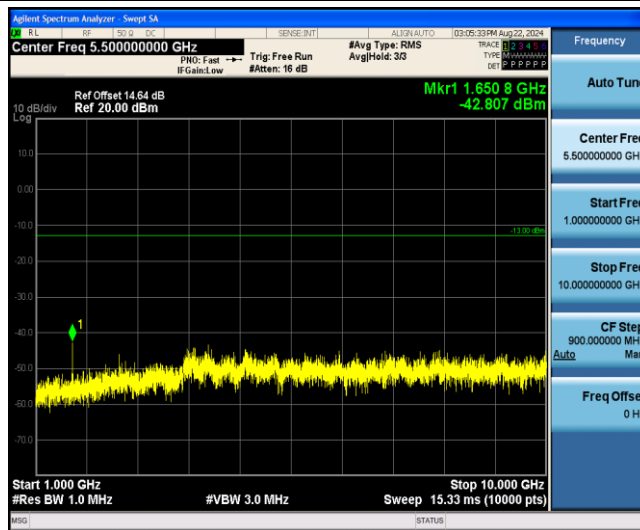

Band26-10MHz-16QAM-26990-1RB#0-Range4:1000~10000MHz

Band26-15MHz-QPSK-26865-1RB#0-Range1:0.009~0.15MHz

Band26-15MHz-QPSK-26865-1RB#0-Range2:0.15~30MHz

Band26-15MHz-QPSK-26865-1RB#0-Range3:30~1000MHz

Band26-15MHz-QPSK-26865-1RB#0-Range4:1000~10000MHz