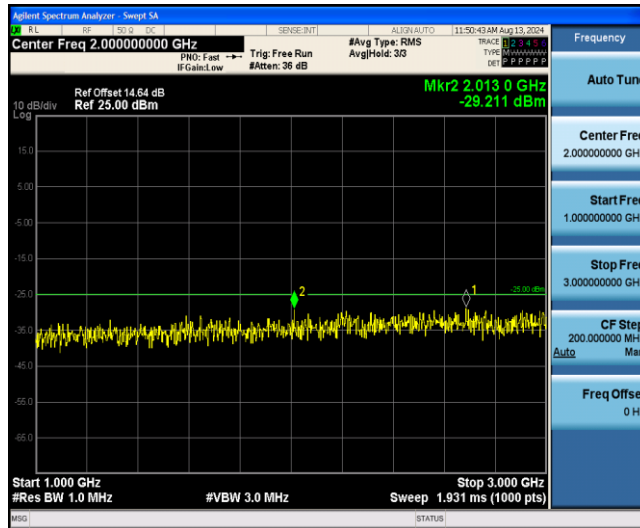

Band38-5MHz-QPSK-38000-1RB#0-Range1:0.009~0.15MHz

Band38-5MHz-QPSK-38000-1RB#0-Range2:0.15~30MHz

Band38-5MHz-QPSK-38000-1RB#0-Range3:30~1000MHz

Band38-5MHz-QPSK-38000-1RB#0-Range4:1000~3000MHz

Band38-5MHz-QPSK-38000-1RB#0-Range5:3000~26500MHz