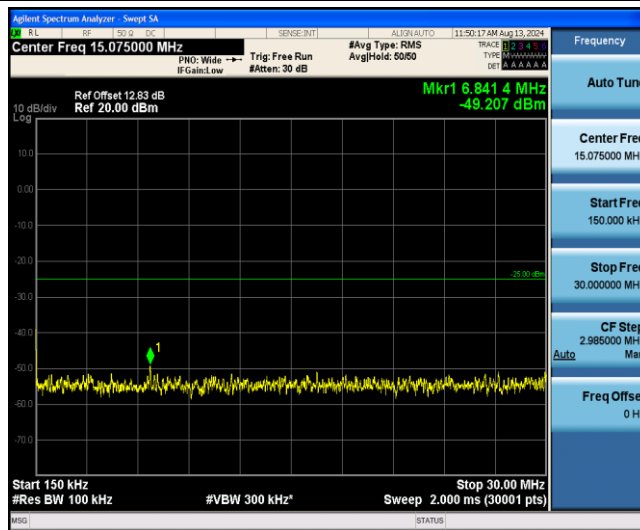

Band38-5MHz-QPSK-38000-1RB#0-Range2:0.15~30MHz

Band38-5MHz-QPSK-38000-1RB#0-Range3:30~1000MHz