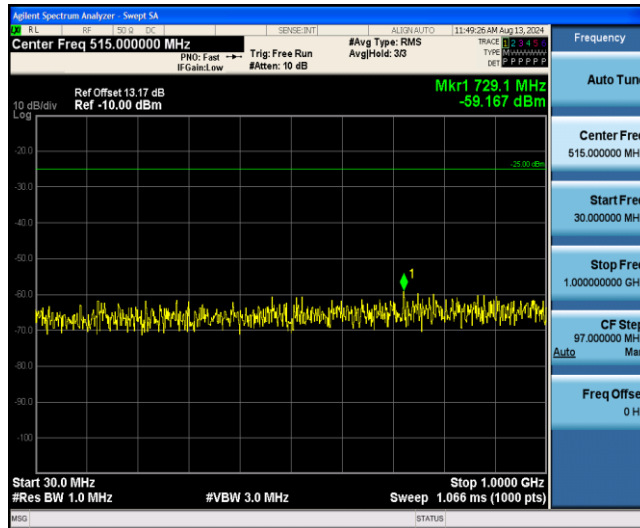

Band38-5MHz-16QAM-37775-1RB#0-Range3:30~1000MHz

Band38-5MHz-16QAM-37775-1RB#0-Range4:1000~3000MHz