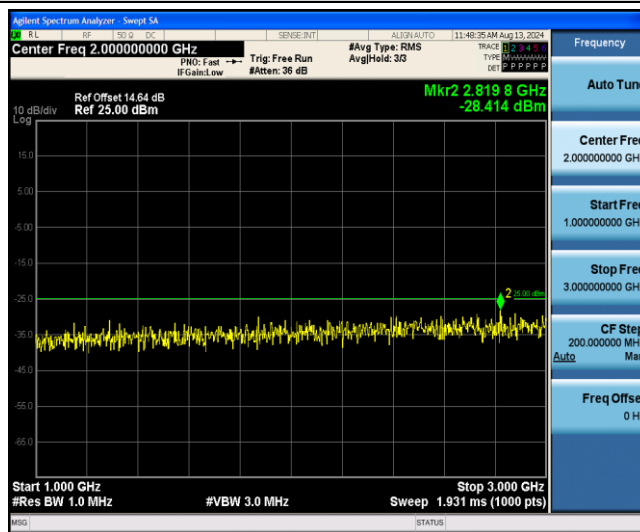

Band38-5MHz-QPSK-37775-1RB#0-Range1:0.009~0.15MHz

Band38-5MHz-QPSK-37775-1RB#0-Range2:0.15~30MHz

Band38-5MHz-QPSK-37775-1RB#0-Range3:30~1000MHz

Band38-5MHz-QPSK-37775-1RB#0-Range4:1000~3000MHz

Band38-5MHz-QPSK-37775-1RB#0-Range5:3000~26500MHz