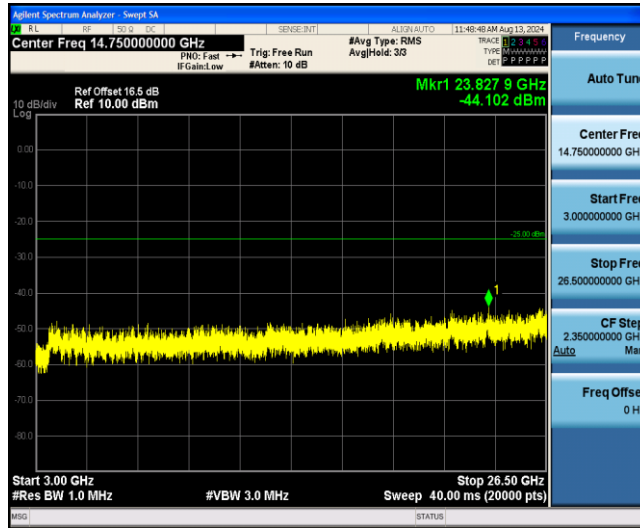

Band38-5MHz-QPSK-37775-1RB#0-Range1:0.009~0.15MHz

Band38-5MHz-QPSK-37775-1RB#0-Range2:0.15~30MHz

Band38-5MHz-QPSK-37775-1RB#0-Range3:30~1000MHz

Band38-5MHz-QPSK-37775-1RB#0-Range4:1000~3000MHz

Band38-5MHz-QPSK-37775-1RB#0-Range5:3000~26500MHz