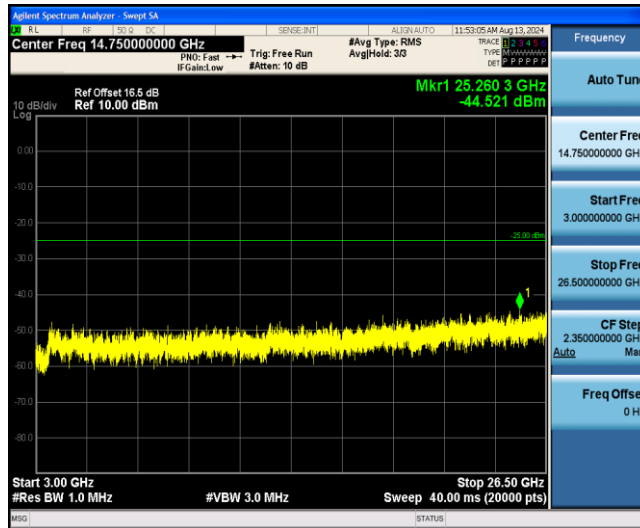

Band38-5MHz-QPSK-38225-1RB#0-Range1:0.009~0.15MHz

Band38-5MHz-QPSK-38225-1RB#0-Range2:0.15~30MHz

Band38-5MHz-QPSK-38225-1RB#0-Range3:30~1000MHz

Band38-5MHz-QPSK-38225-1RB#0-Range4:1000~3000MHz

Band38-5MHz-QPSK-38225-1RB#0-Range5:3000~26500MHz