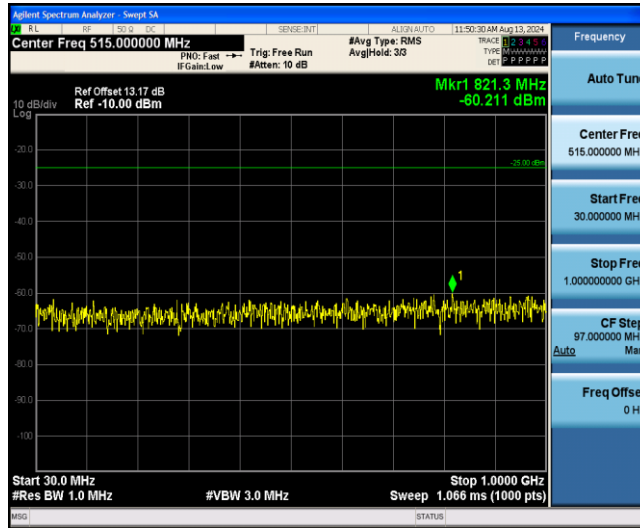

Band38-5MHz-QPSK-38000-1RB#0-Range3:30~1000MHz

Band38-5MHz-QPSK-38000-1RB#0-Range4:1000~3000MHz