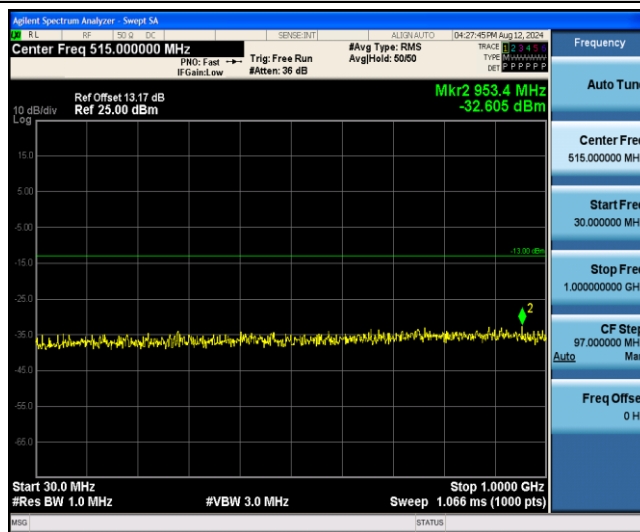

Band26-5MHz-16QAM-26765-1RB#0-Range3:30~1000MHz

Band26-5MHz-16QAM-26765-1RB#0-Range4:1000~10000MHz

Band26-10MHz-QPSK-26740-1RB#0-Range1:0.009~0.15MHz

Band26-10MHz-QPSK-26740-1RB#0-Range2:0.15~30MHz

Band26-10MHz-QPSK-26740-1RB#0-Range3:30~1000MHz