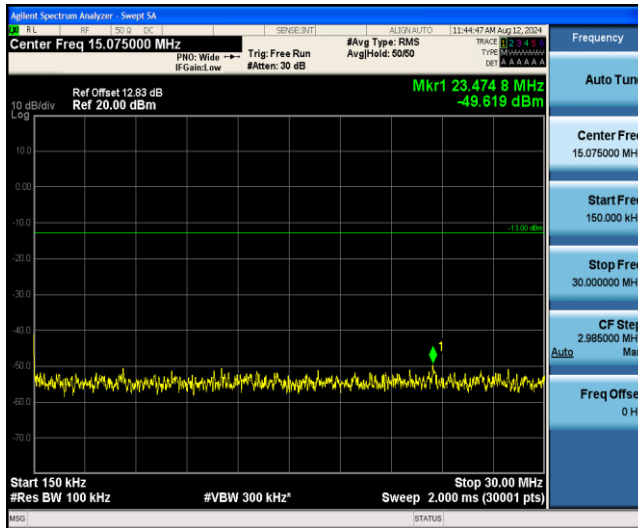

Band26-5MHz-16QAM-26715-1RB#0-Range2:0.15~30MHz

Band26-5MHz-16QAM-26715-1RB#0-Range3:30~1000MHz