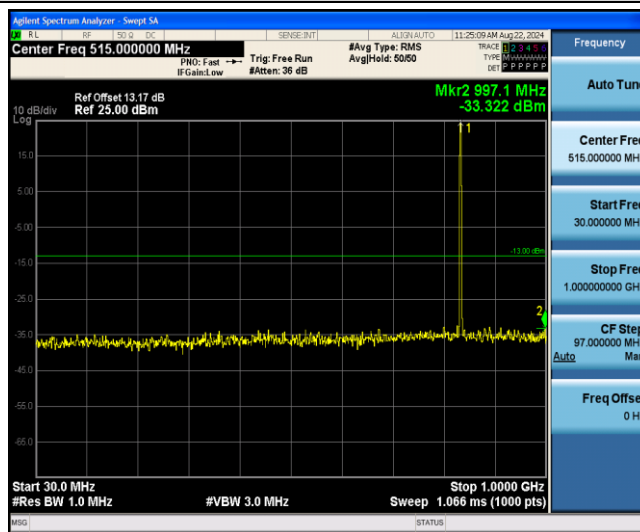

Band26-1.4MHz-QPSK-26915-1RB#0-Range3:30~1000MHz

Band26-1.4MHz-QPSK-26915-1RB#0-Range4:1000~10000MHz