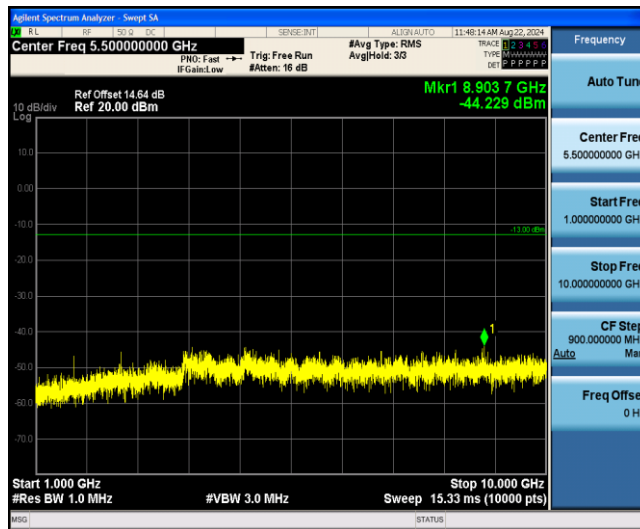

Band26-3MHz-QPSK-26805-1RB#0-Range4:1000~10000MHz

Band26-3MHz-QPSK-26915-1RB#0-Range1:0.009~0.15MHz

Band26-3MHz-QPSK-26915-1RB#0-Range2:0.15~30MHz

Band26-3MHz-QPSK-26915-1RB#0-Range3:30~1000MHz

Band26-3MHz-QPSK-26915-1RB#0-Range4:1000~10000MHz