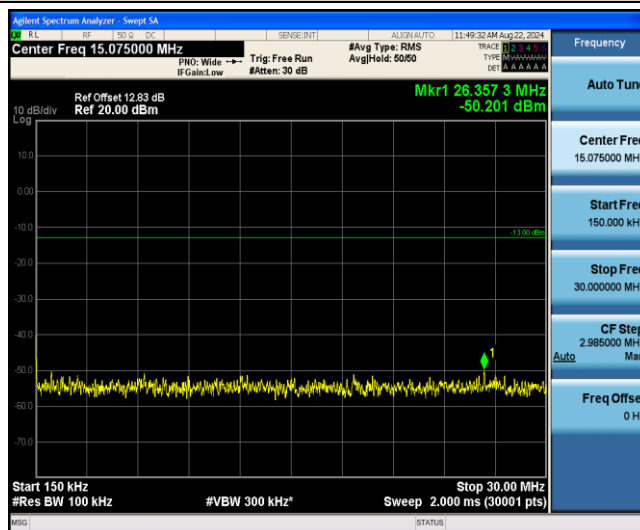

Band26-3MHz-QPSK-27025-1RB#0-Range2:0.15~30MHz

Band26-3MHz-QPSK-27025-1RB#0-Range3:30~1000MHz