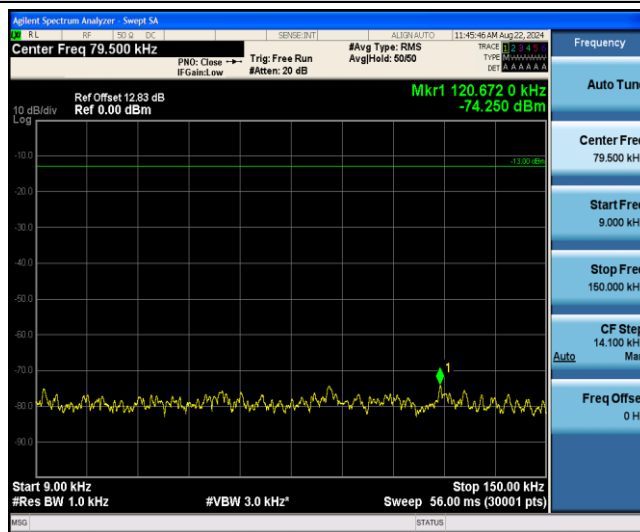

Band26-1.4MHz-16QAM-27033-1RB#0-Range3:30~1000MHz

Band26-1.4MHz-16QAM-27033-1RB#0-Range4:1000~10000MHz

Band26-3MHz-QPSK-26805-1RB#0-Range1:0.009~0.15MHz

Band26-3MHz-QPSK-26805-1RB#0-Range2:0.15~30MHz

Band26-3MHz-QPSK-26805-1RB#0-Range3:30~1000MHz