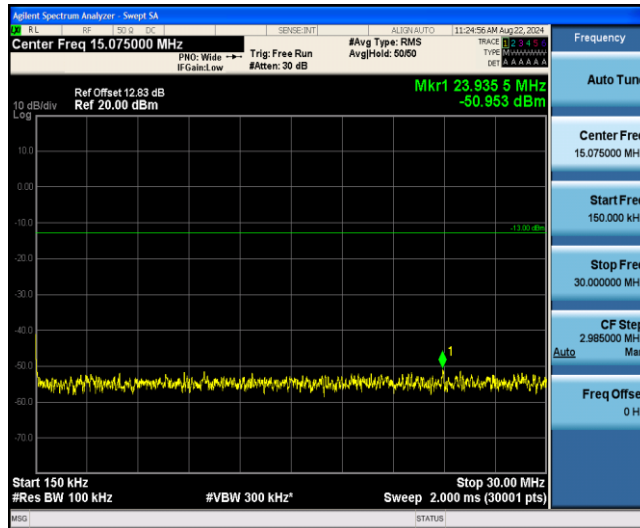

Band26-1.4MHz-QPSK-26915-1RB#0-Range2:0.15~30MHz

Band26-1.4MHz-QPSK-26915-1RB#0-Range3:30~1000MHz