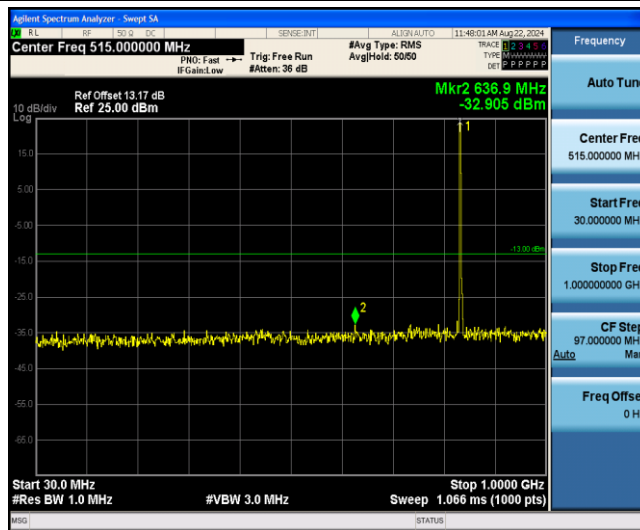

Band26-3MHz-QPSK-26805-1RB#0-Range4:1000~10000MHz

Band26-3MHz-QPSK-26915-1RB#0-Range1:0.009~0.15MHz

Band26-3MHz-QPSK-26915-1RB#0-Range2:0.15~30MHz

Band26-3MHz-QPSK-26915-1RB#0-Range3:30~1000MHz

Band26-3MHz-QPSK-26915-1RB#0-Range4:1000~10000MHz