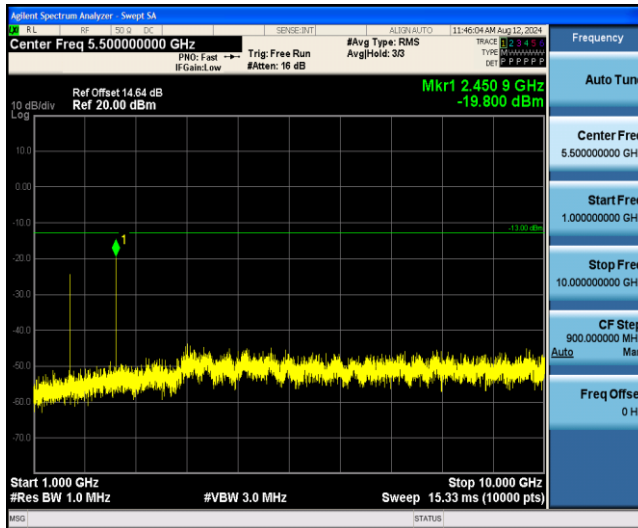

Band26-5MHz-QPSK-26740-1RB#0-Range4:1000~10000MHz

Band26-5MHz-QPSK-26765-1RB#0-Range1:0.009~0.15MHz

Band26-5MHz-QPSK-26765-1RB#0-Range2:0.15~30MHz

Band26-5MHz-QPSK-26765-1RB#0-Range3:30~1000MHz

Band26-5MHz-QPSK-26765-1RB#0-Range4:1000~10000MHz