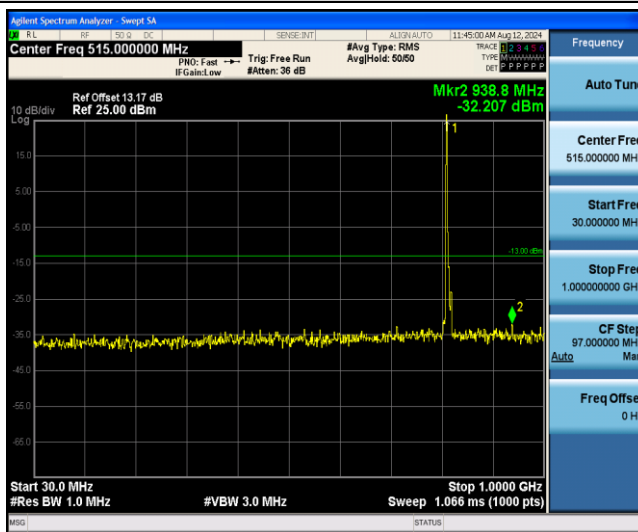

Band26-5MHz-16QAM-26715-1RB#0-Range3:30~1000MHz

Band26-5MHz-16QAM-26715-1RB#0-Range4:1000~10000MHz