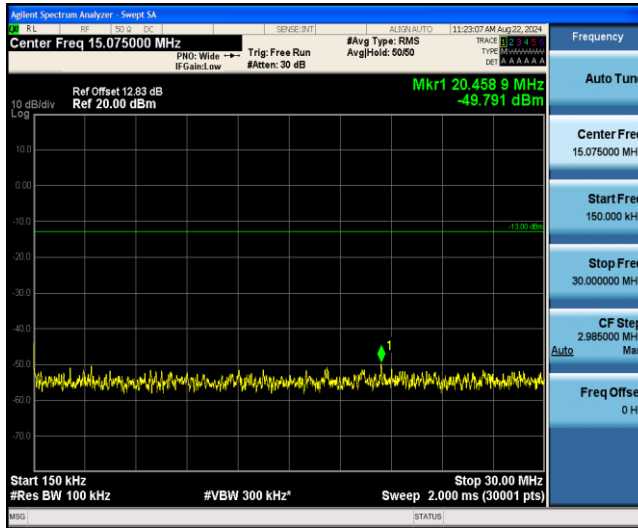

Band26-1.4MHz-QPSK-26797-1RB#0-Range2:0.15~30MHz

Band26-1.4MHz-QPSK-26797-1RB#0-Range3:30~1000MHz