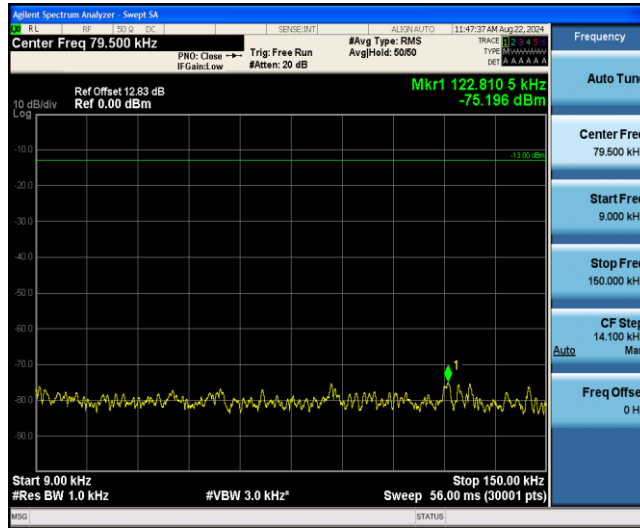

Band26-3MHz-QPSK-26915-1RB#0-Range1:0.009~0.15MHz

Band26-3MHz-QPSK-26915-1RB#0-Range2:0.15~30MHz