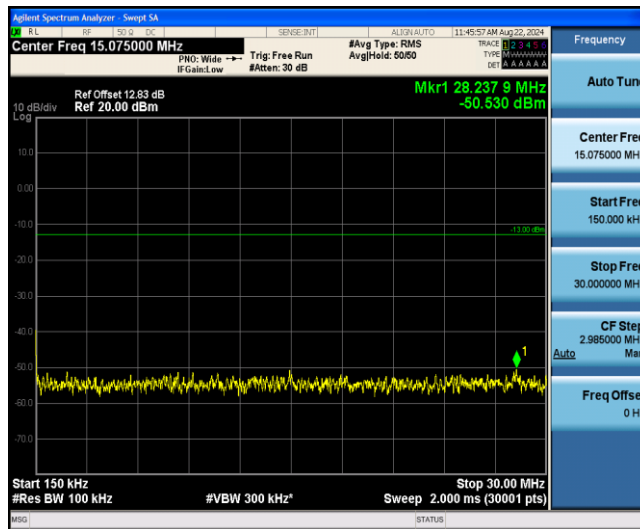

Band26-1.4MHz-16QAM-27033-1RB#0-Range3:30~1000MHz

Band26-1.4MHz-16QAM-27033-1RB#0-Range4:1000~10000MHz

Band26-3MHz-QPSK-26805-1RB#0-Range1:0.009~0.15MHz

Band26-3MHz-QPSK-26805-1RB#0-Range2:0.15~30MHz

Band26-3MHz-QPSK-26805-1RB#0-Range3:30~1000MHz