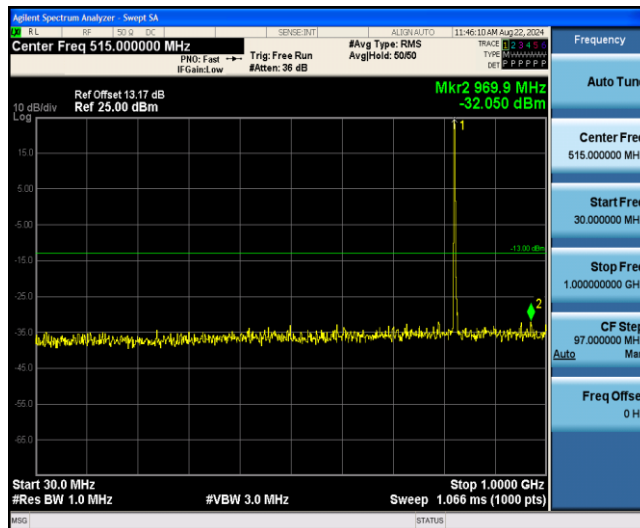

Band26-1.4MHz-16QAM-27033-1RB#0-Range3:30~1000MHz

Band26-1.4MHz-16QAM-27033-1RB#0-Range4:1000~10000MHz

Band26-3MHz-QPSK-26805-1RB#0-Range1:0.009~0.15MHz

Band26-3MHz-QPSK-26805-1RB#0-Range2:0.15~30MHz

Band26-3MHz-QPSK-26805-1RB#0-Range3:30~1000MHz