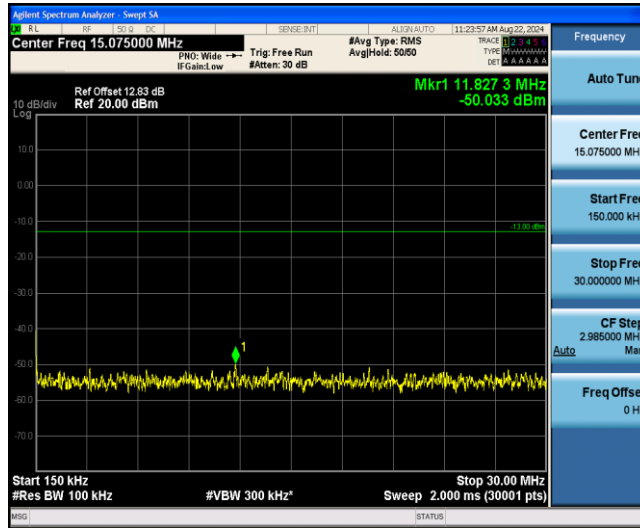

Band26-1.4MHz-QPSK-27033-1RB#0-Range3:30~1000MHz

Band26-1.4MHz-QPSK-27033-1RB#0-Range4:1000~10000MHz

Band26-1.4MHz-16QAM-26797-1RB#0-Range1:0.009~0.15MHz

Band26-1.4MHz-16QAM-26797-1RB#0-Range2:0.15~30MHz