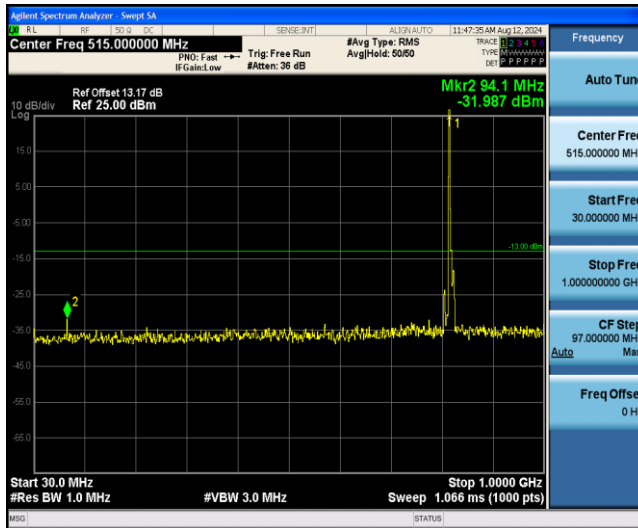

Band26-5MHz-QPSK-26740-1RB#0-Range4:1000~10000MHz

Band26-5MHz-QPSK-26765-1RB#0-Range1:0.009~0.15MHz

Band26-5MHz-QPSK-26765-1RB#0-Range2:0.15~30MHz

Band26-5MHz-QPSK-26765-1RB#0-Range3:30~1000MHz

Band26-5MHz-QPSK-26765-1RB#0-Range4:1000~10000MHz