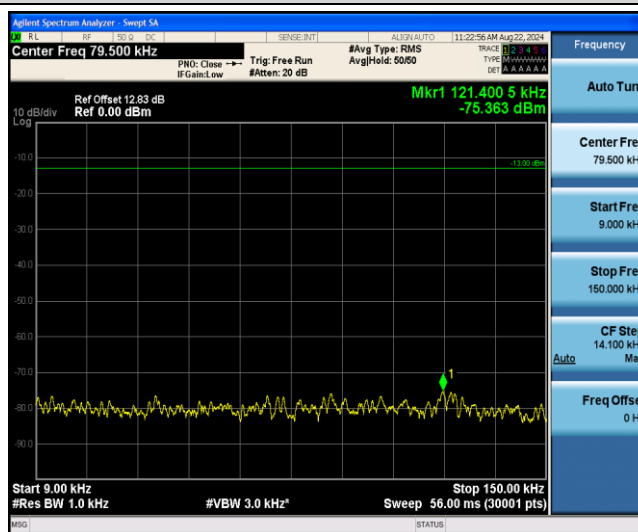

Band26-1.4MHz-QPSK-26797-1RB#0-Range1:0.009~0.15MHz

Band26-1.4MHz-QPSK-26797-1RB#0-Range2:0.15~30MHz