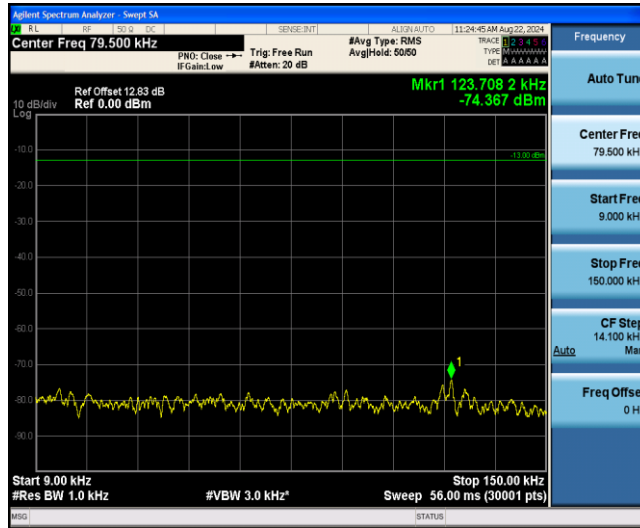

Band26-1.4MHz-QPSK-26797-1RB#0-Range1:0.009~0.15MHz

Band26-1.4MHz-QPSK-26797-1RB#0-Range2:0.15~30MHz

Band26-1.4MHz-QPSK-26797-1RB#0-Range3:30~1000MHz

Band26-1.4MHz-QPSK-26797-1RB#0-Range4:1000~10000MHz

Band26-1.4MHz-QPSK-26915-1RB#0-Range1:0.009~0.15MHz