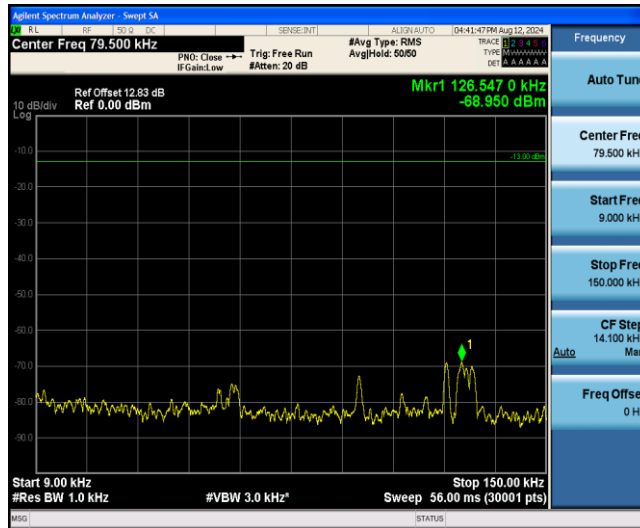

Band26-10MHz-16QAM-26740-1RB#0-Range1:0.009~0.15MHz

Band26-10MHz-16QAM-26740-1RB#0-Range2:0.15~30MHz