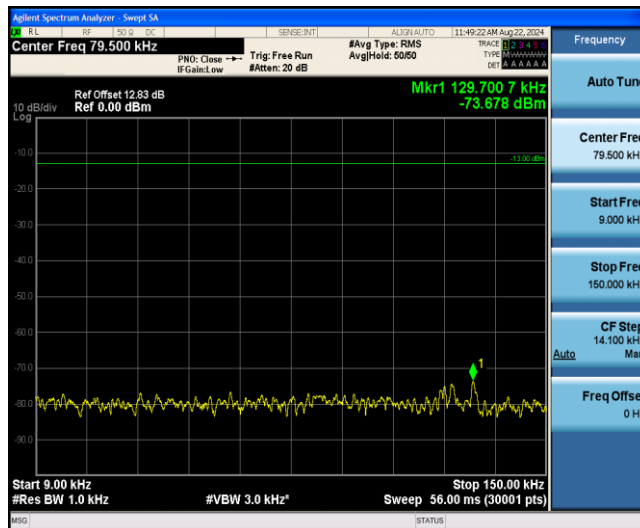

Band26-3MHz-QPSK-27025-1RB#0-Range1:0.009~0.15MHz

Band26-3MHz-QPSK-27025-1RB#0-Range2:0.15~30MHz