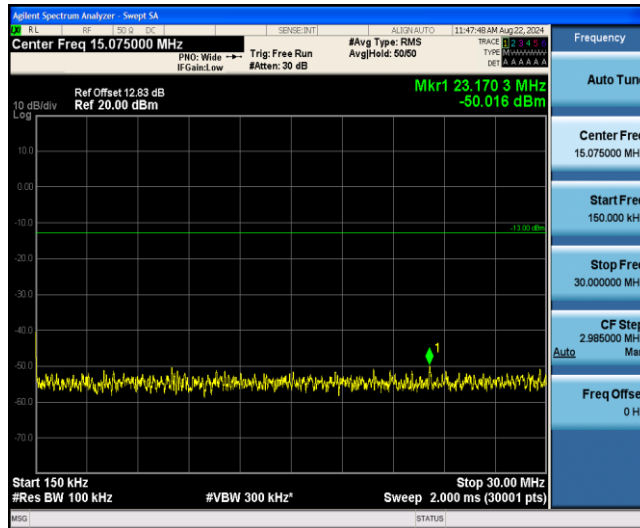

Band26-3MHz-QPSK-26915-1RB#0-Range2:0.15~30MHz

Band26-3MHz-QPSK-26915-1RB#0-Range3:30~1000MHz