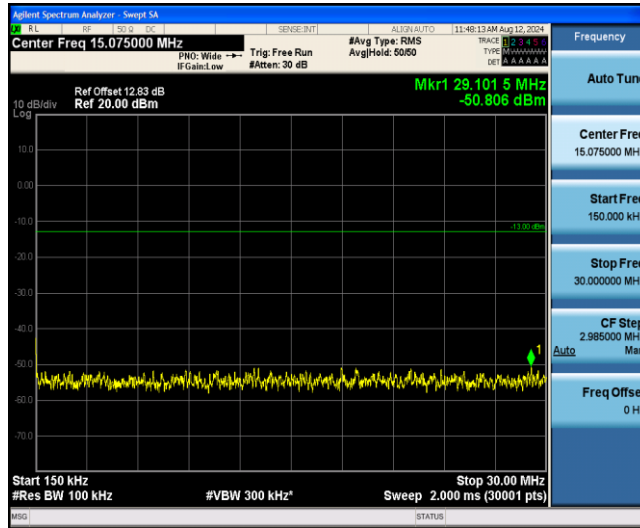

Band26-5MHz-16QAM-26740-1RB#0-Range2:0.15~30MHz

Band26-5MHz-16QAM-26740-1RB#0-Range3:30~1000MHz

Band26-5MHz-16QAM-26740-1RB#0-Range4:1000~10000MHz

Band26-5MHz-16QAM-26765-1RB#0-Range1:0.009~0.15MHz

Band26-5MHz-16QAM-26765-1RB#0-Range2:0.15~30MHz