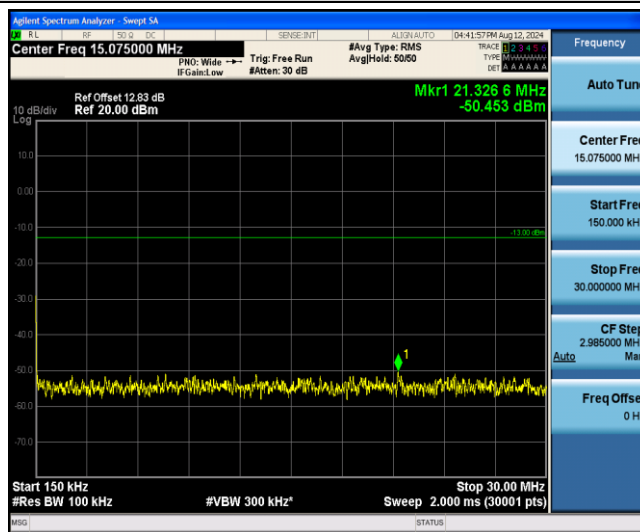

Band26-10MHz-16QAM-26740-1RB#0-Range2:0.15~30MHz

Band26-10MHz-16QAM-26740-1RB#0-Range3:30~1000MHz