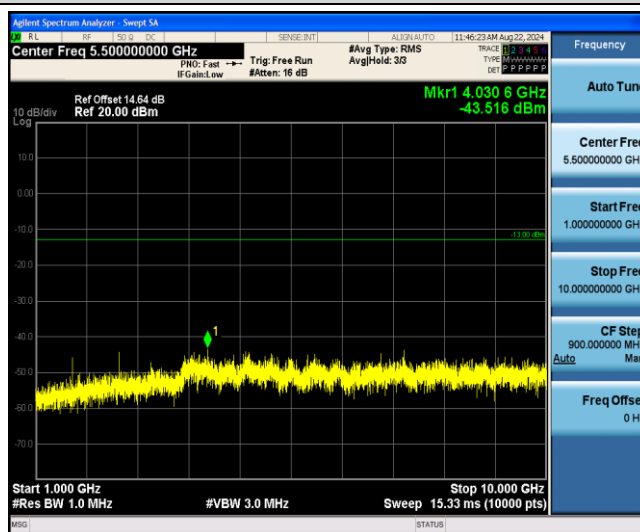

Band26-3MHz-QPSK-26805-1RB#0-Range4:1000~10000MHz

Band26-3MHz-QPSK-26915-1RB#0-Range1:0.009~0.15MHz