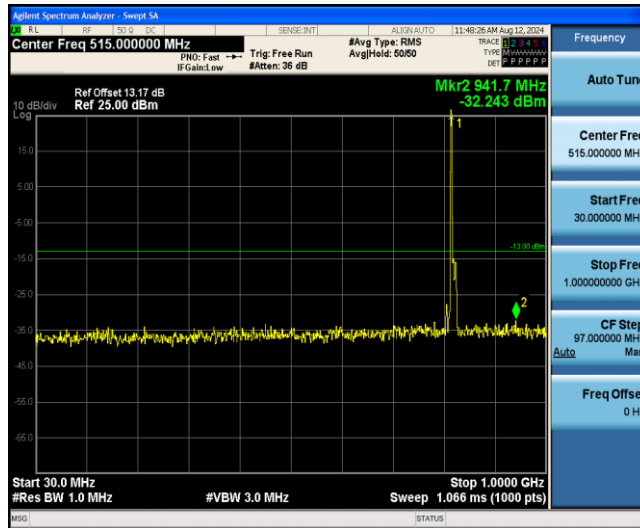

Band26-5MHz-16QAM-26765-1RB#0-Range3:30~1000MHz

Band26-5MHz-16QAM-26765-1RB#0-Range4:1000~10000MHz