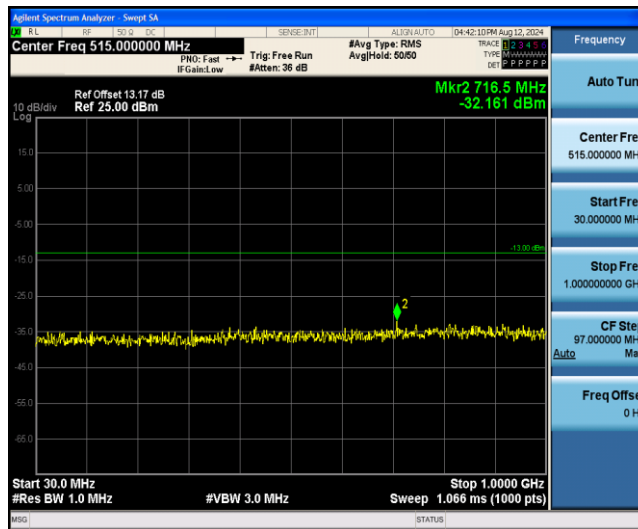

Band26-10MHz-QPSK-26740-1RB#0-Range4:1000~10000MHz

Band26-10MHz-16QAM-26740-1RB#0-Range1:0.009~0.15MHz

Band26-10MHz-16QAM-26740-1RB#0-Range2:0.15~30MHz

Band26-10MHz-16QAM-26740-1RB#0-Range3:30~1000MHz

Band26-10MHz-16QAM-26740-1RB#0-Range4:1000~10000MHz