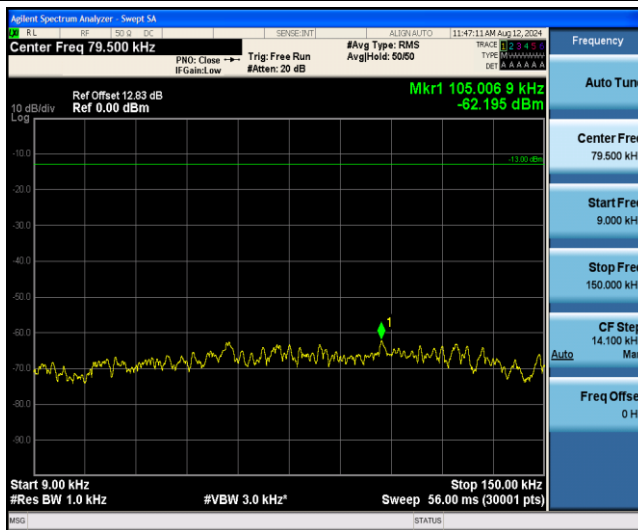

Band26-5MHz-QPSK-26740-1RB#0-Range4:1000~10000MHz

Band26-5MHz-QPSK-26765-1RB#0-Range1:0.009~0.15MHz

Band26-5MHz-QPSK-26765-1RB#0-Range2:0.15~30MHz

Band26-5MHz-QPSK-26765-1RB#0-Range3:30~1000MHz

Band26-5MHz-QPSK-26765-1RB#0-Range4:1000~10000MHz