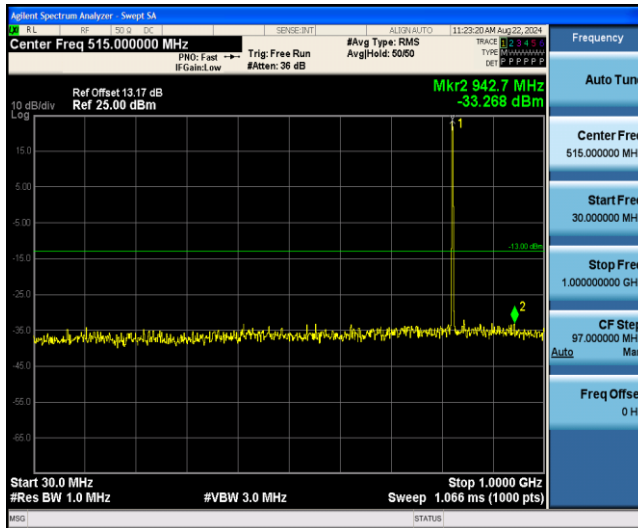

Band26-1.4MHz-QPSK-26797-1RB#0-Range3:30~1000MHz

Band26-1.4MHz-QPSK-26797-1RB#0-Range4:1000~10000MHz