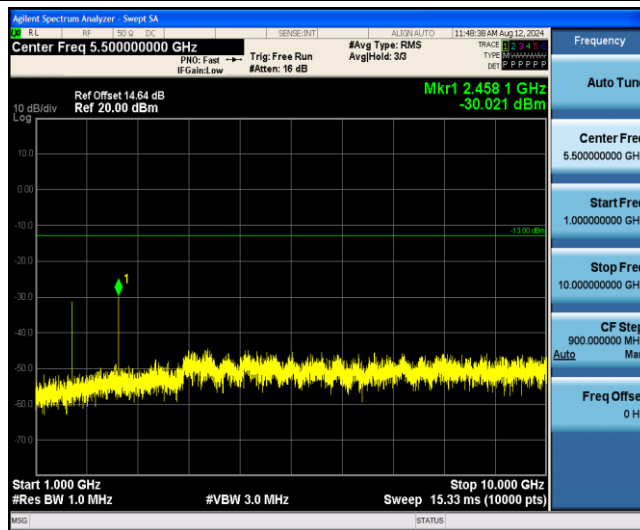

Band26-5MHz-16QAM-26765-1RB#0-Range4:1000~10000MHz

Band26-10MHz-QPSK-26740-1RB#0-Range1:0.009~0.15MHz