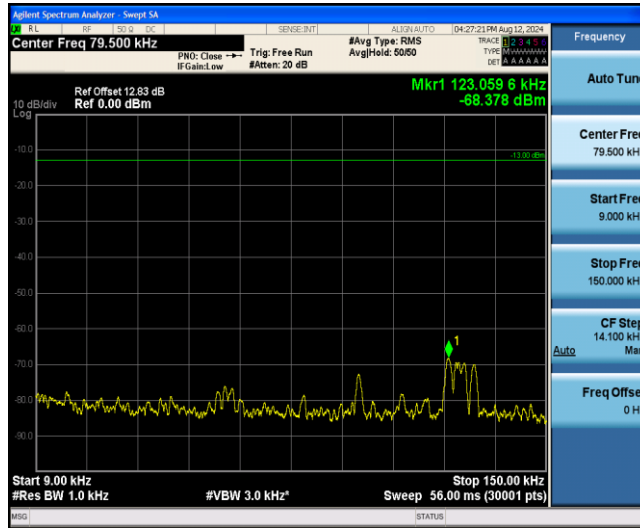

Band26-10MHz-QPSK-26740-1RB#0-Range1:0.009~0.15MHz

Band26-10MHz-QPSK-26740-1RB#0-Range2:0.15~30MHz