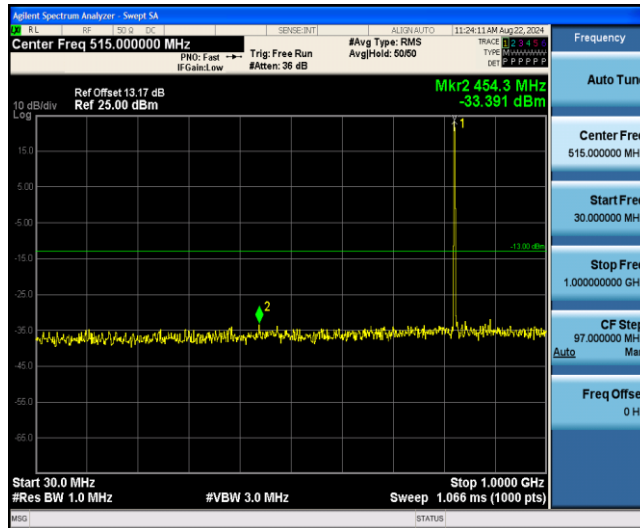

Band26-1.4MHz-16QAM-26797-1RB#0-Range3:30~1000MHz

Band26-1.4MHz-16QAM-26797-1RB#0-Range4:1000~10000MHz