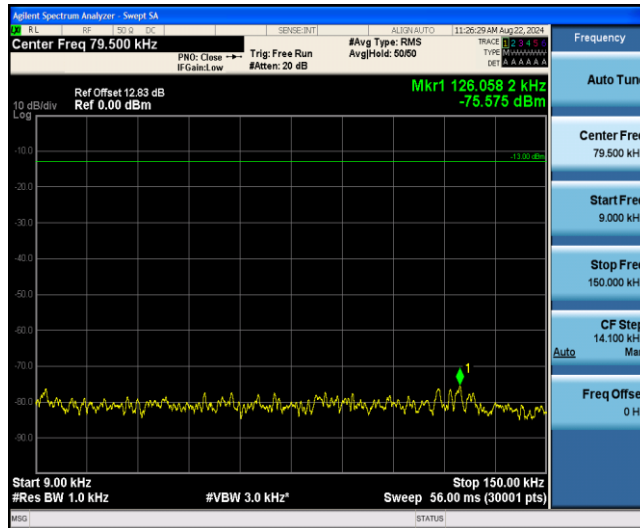

Band26-1.4MHz-QPSK-26915-1RB#0-Range2:0.15~30MHz

Band26-1.4MHz-QPSK-26915-1RB#0-Range3:30~1000MHz

Band26-1.4MHz-QPSK-26915-1RB#0-Range4:1000~10000MHz

Band26-1.4MHz-QPSK-27033-1RB#0-Range1:0.009~0.15MHz

Band26-1.4MHz-QPSK-27033-1RB#0-Range2:0.15~30MHz