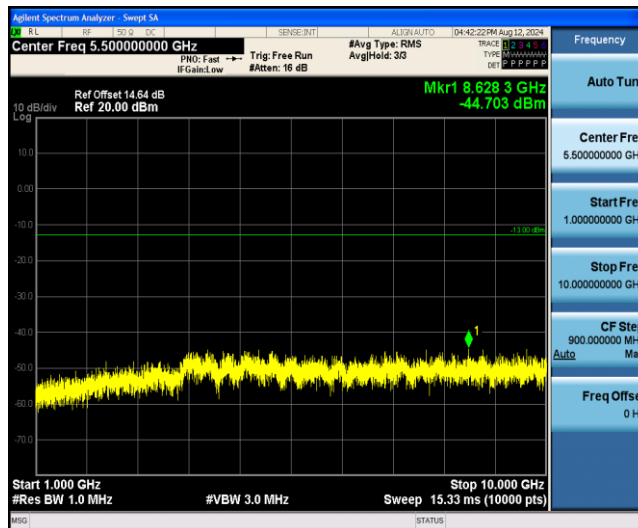

Band26-10MHz-QPSK-26740-1RB#0-Range4:1000~10000MHz

Band26-10MHz-16QAM-26740-1RB#0-Range1:0.009~0.15MHz

Band26-10MHz-16QAM-26740-1RB#0-Range2:0.15~30MHz

Band26-10MHz-16QAM-26740-1RB#0-Range3:30~1000MHz

Band26-10MHz-16QAM-26740-1RB#0-Range4:1000~10000MHz