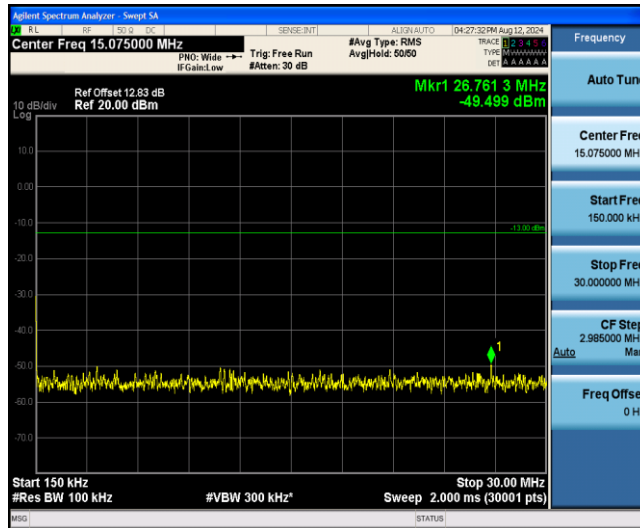

Band26-5MHz-16QAM-26765-1RB#0-Range3:30~1000MHz

Band26-5MHz-16QAM-26765-1RB#0-Range4:1000~10000MHz

Band26-10MHz-QPSK-26740-1RB#0-Range1:0.009~0.15MHz

Band26-10MHz-QPSK-26740-1RB#0-Range2:0.15~30MHz

Band26-10MHz-QPSK-26740-1RB#0-Range3:30~1000MHz