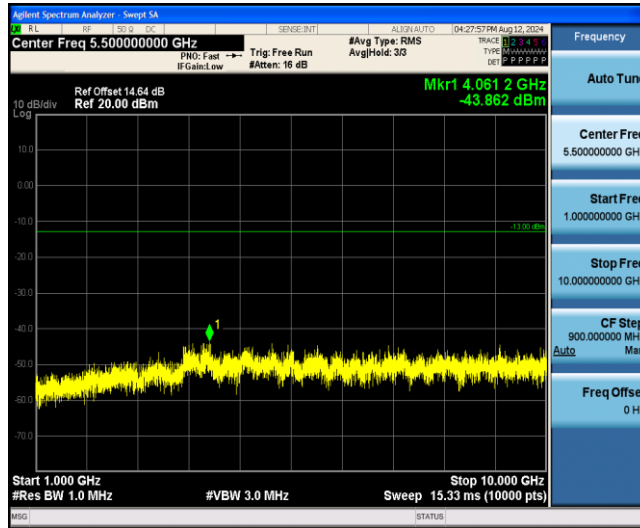

Band26-10MHz-QPSK-26740-1RB#0-Range4:1000~10000MHz

Band26-10MHz-16QAM-26740-1RB#0-Range1:0.009~0.15MHz