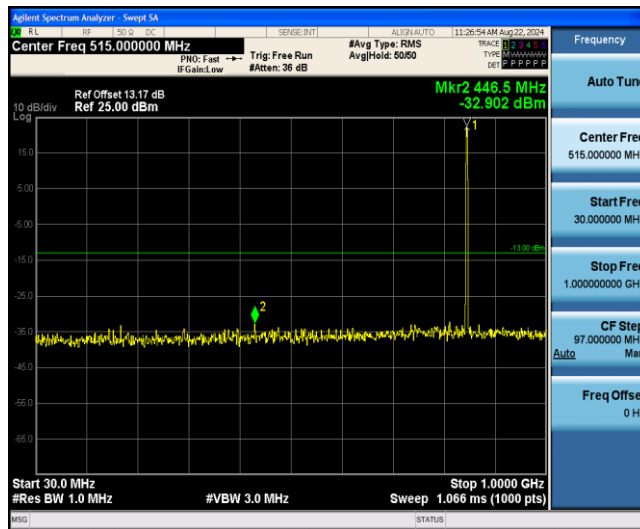

Band26-1.4MHz-QPSK-27033-1RB#0-Range3:30~1000MHz

Band26-1.4MHz-QPSK-27033-1RB#0-Range4:1000~10000MHz