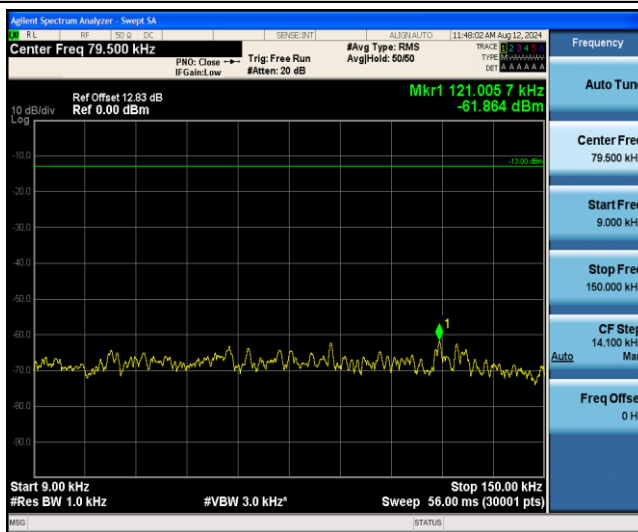

Band26-5MHz-16QAM-26740-1RB#0-Range2:0.15~30MHz

Band26-5MHz-16QAM-26740-1RB#0-Range3:30~1000MHz

Band26-5MHz-16QAM-26740-1RB#0-Range4:1000~10000MHz

Band26-5MHz-16QAM-26765-1RB#0-Range1:0.009~0.15MHz

Band26-5MHz-16QAM-26765-1RB#0-Range2:0.15~30MHz