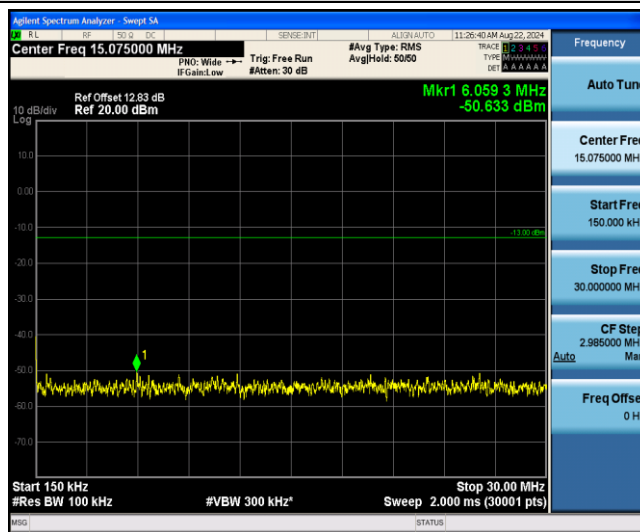

Band26-1.4MHz-QPSK-26915-1RB#0-Range2:0.15~30MHz

Band26-1.4MHz-QPSK-26915-1RB#0-Range3:30~1000MHz

Band26-1.4MHz-QPSK-26915-1RB#0-Range4:1000~10000MHz

Band26-1.4MHz-QPSK-27033-1RB#0-Range1:0.009~0.15MHz

Band26-1.4MHz-QPSK-27033-1RB#0-Range2:0.15~30MHz