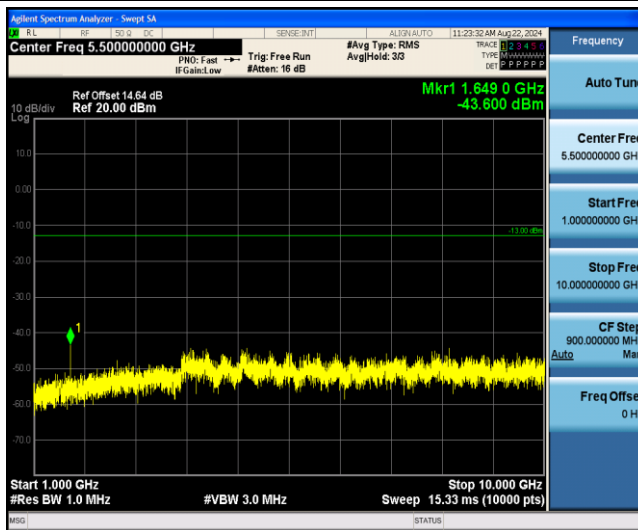

Band26-1.4MHz-QPSK-26797-1RB#0-Range1:0.009~0.15MHz

Band26-1.4MHz-QPSK-26797-1RB#0-Range2:0.15~30MHz

Band26-1.4MHz-QPSK-26797-1RB#0-Range3:30~1000MHz

Band26-1.4MHz-QPSK-26797-1RB#0-Range4:1000~10000MHz

Band26-1.4MHz-QPSK-26915-1RB#0-Range1:0.009~0.15MHz