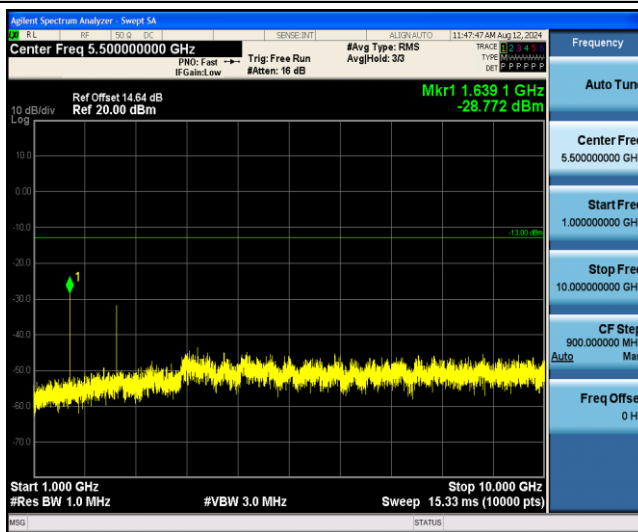

Band26-5MHz-QPSK-26740-1RB#0-Range4:1000~10000MHz

Band26-5MHz-QPSK-26765-1RB#0-Range1:0.009~0.15MHz

Band26-5MHz-QPSK-26765-1RB#0-Range2:0.15~30MHz

Band26-5MHz-QPSK-26765-1RB#0-Range3:30~1000MHz

Band26-5MHz-QPSK-26765-1RB#0-Range4:1000~10000MHz