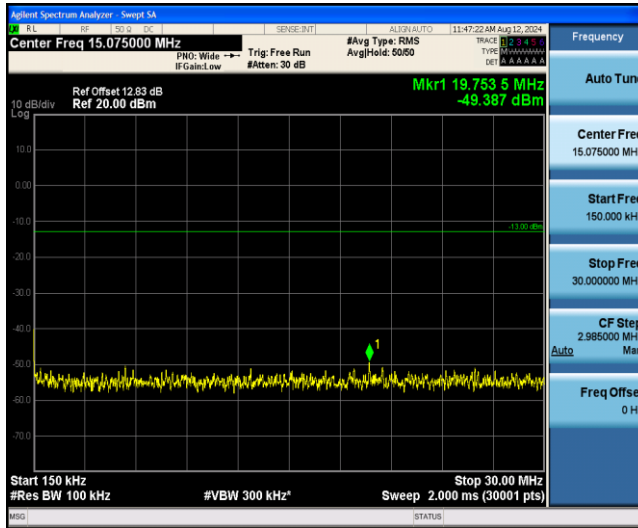

Band26-5MHz-QPSK-26740-1RB#0-Range4:1000~10000MHz

Band26-5MHz-QPSK-26765-1RB#0-Range1:0.009~0.15MHz

Band26-5MHz-QPSK-26765-1RB#0-Range2:0.15~30MHz

Band26-5MHz-QPSK-26765-1RB#0-Range3:30~1000MHz

Band26-5MHz-QPSK-26765-1RB#0-Range4:1000~10000MHz