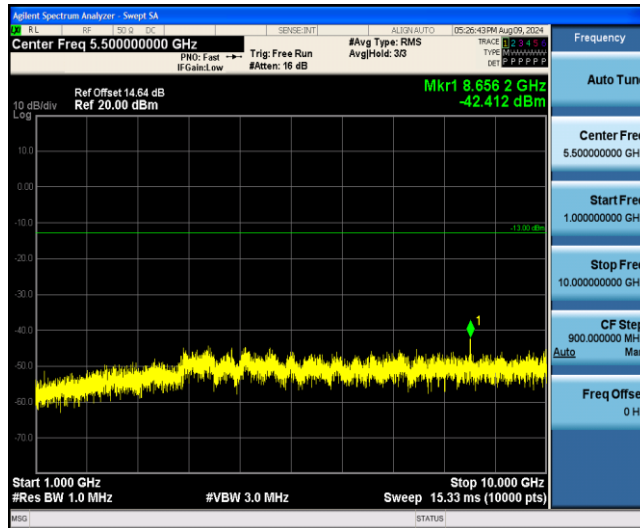

Band13-10MHz-QPSK-23230-1RB#0-Range4:1000~10000MHz

Band13-10MHz-16QAM-23230-1RB#0-Range1:0.009~0.15MHz

Band13-10MHz-16QAM-23230-1RB#0-Range2:0.15~30MHz

Band13-10MHz-16QAM-23230-1RB#0-Range3:30~1000MHz

Band13-10MHz-16QAM-23230-1RB#0-Range4:1000~10000MHz