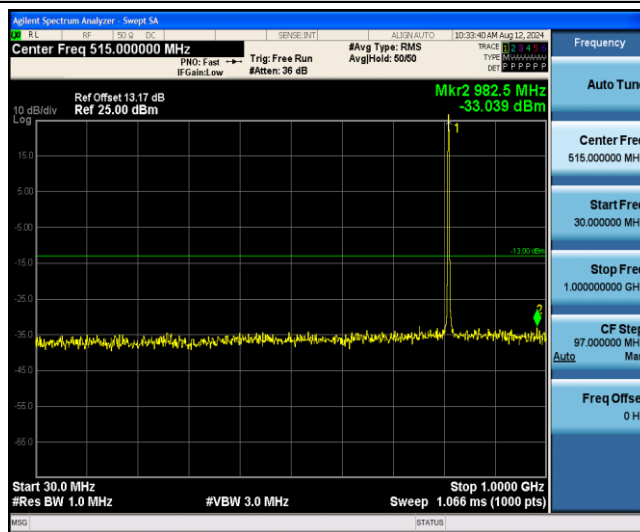

Band26-1.4MHz-QPSK-26697-1RB#0-Range3:30~1000MHz

Band26-1.4MHz-QPSK-26697-1RB#0-Range4:1000~10000MHz