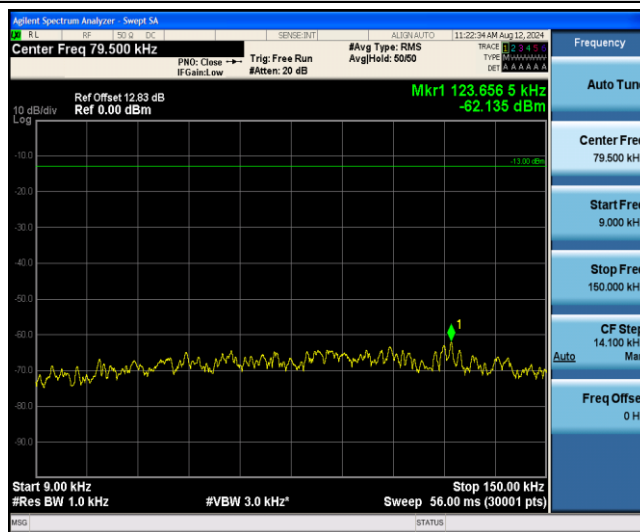

Band26-3MHz-QPSK-26775-1RB#0-Range1:0.009~0.15MHz

Band26-3MHz-QPSK-26775-1RB#0-Range2:0.15~30MHz