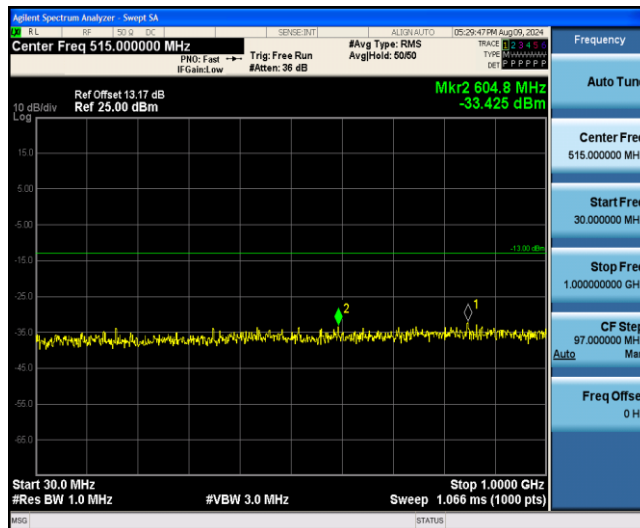

Band13-10MHz-QPSK-23230-1RB#0-Range4:1000~10000MHz

Band13-10MHz-16QAM-23230-1RB#0-Range1:0.009~0.15MHz

Band13-10MHz-16QAM-23230-1RB#0-Range2:0.15~30MHz

Band13-10MHz-16QAM-23230-1RB#0-Range3:30~1000MHz

Band13-10MHz-16QAM-23230-1RB#0-Range4:1000~10000MHz