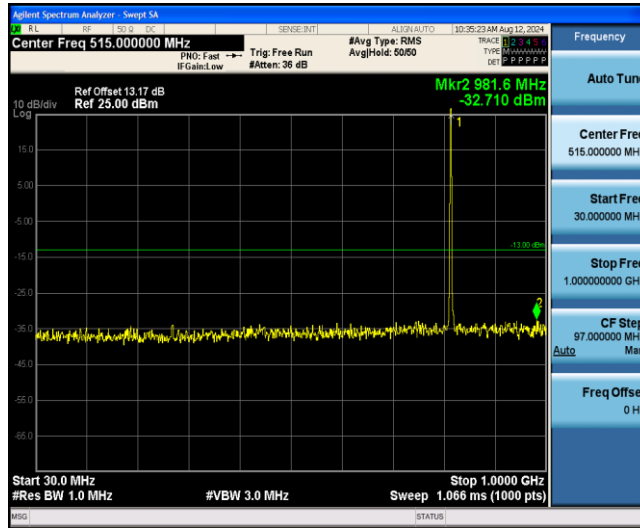

Band26-1.4MHz-QPSK-26740-1RB#0-Range3:30~1000MHz

Band26-1.4MHz-QPSK-26740-1RB#0-Range4:1000~10000MHz