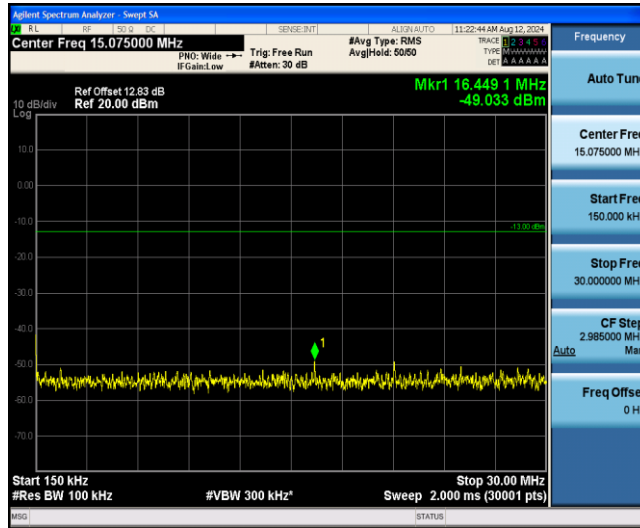

Band26-3MHz-QPSK-26775-1RB#0-Range2:0.15~30MHz

Band26-3MHz-QPSK-26775-1RB#0-Range3:30~1000MHz