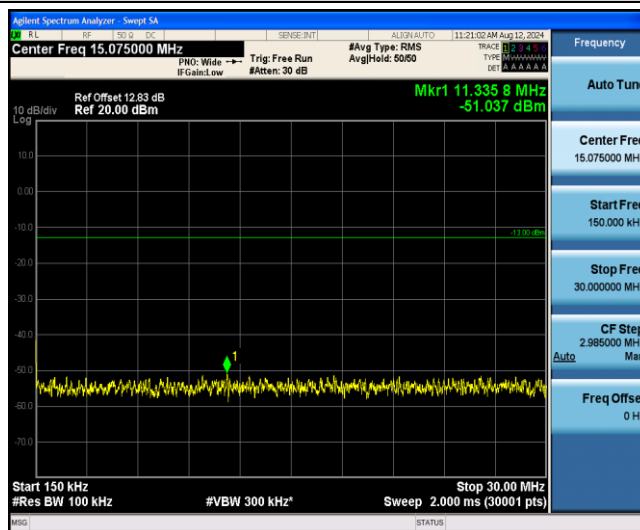

Band26-3MHz-QPSK-26740-1RB#0-Range2:0.15~30MHz

Band26-3MHz-QPSK-26740-1RB#0-Range3:30~1000MHz