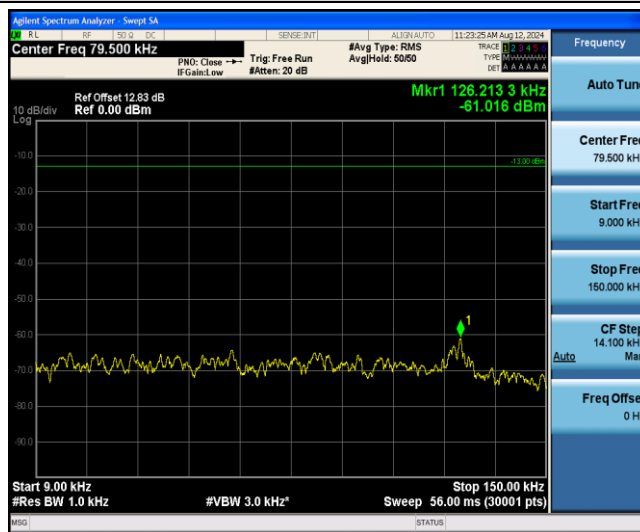

Band26-3MHz-16QAM-26740-1RB#0-Range3:30~1000MHz

Band26-3MHz-16QAM-26740-1RB#0-Range4:1000~10000MHz

Band26-3MHz-16QAM-26775-1RB#0-Range1:0.009~0.15MHz

Band26-3MHz-16QAM-26775-1RB#0-Range2:0.15~30MHz

Band26-3MHz-16QAM-26775-1RB#0-Range3:30~1000MHz