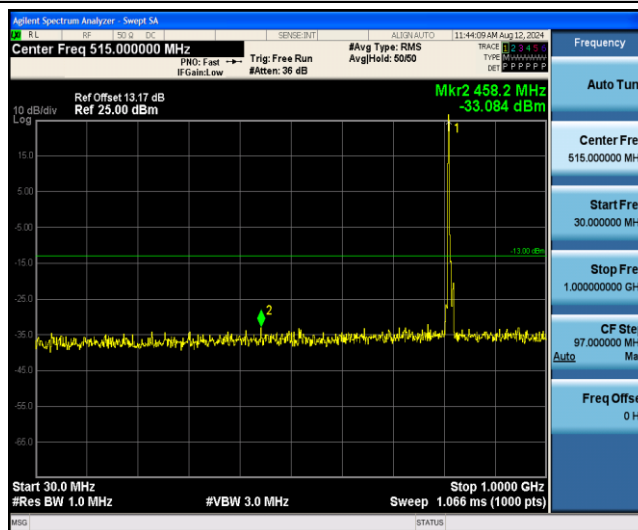

Band26-3MHz-16QAM-26775-1RB#0-Range4:1000~10000MHz

Band26-5MHz-QPSK-26715-1RB#0-Range1:0.009~0.15MHz

Band26-5MHz-QPSK-26715-1RB#0-Range2:0.15~30MHz

Band26-5MHz-QPSK-26715-1RB#0-Range3:30~1000MHz

Band26-5MHz-QPSK-26715-1RB#0-Range4:1000~10000MHz