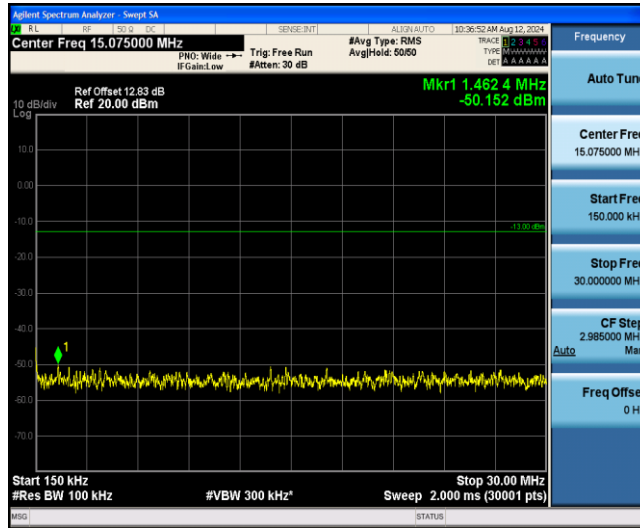

Band26-1.4MHz-QPSK-26740-1RB#0-Range2:0.15~30MHz

Band26-1.4MHz-QPSK-26740-1RB#0-Range3:30~1000MHz

Band26-1.4MHz-QPSK-26740-1RB#0-Range4:1000~10000MHz

Band26-1.4MHz-QPSK-26783-1RB#0-Range1:0.009~0.15MHz

Band26-1.4MHz-QPSK-26783-1RB#0-Range2:0.15~30MHz