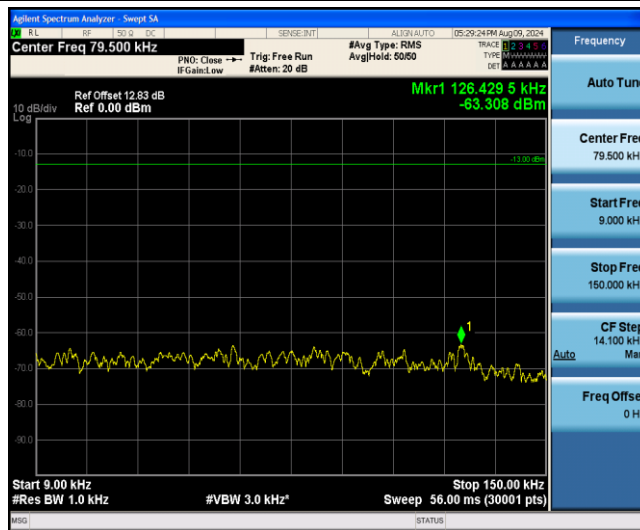

Band13-10MHz-QPSK-23230-1RB#0-Range4:1000~10000MHz

Band13-10MHz-16QAM-23230-1RB#0-Range1:0.009~0.15MHz

Band13-10MHz-16QAM-23230-1RB#0-Range2:0.15~30MHz

Band13-10MHz-16QAM-23230-1RB#0-Range3:30~1000MHz

Band13-10MHz-16QAM-23230-1RB#0-Range4:1000~10000MHz