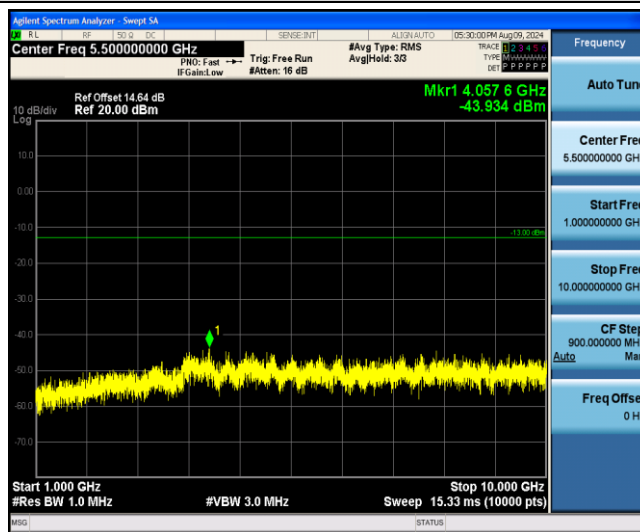

Band13-10MHz-QPSK-23230-1RB#0-Range4:1000~10000MHz

Band13-10MHz-16QAM-23230-1RB#0-Range1:0.009~0.15MHz

Band13-10MHz-16QAM-23230-1RB#0-Range2:0.15~30MHz

Band13-10MHz-16QAM-23230-1RB#0-Range3:30~1000MHz

Band13-10MHz-16QAM-23230-1RB#0-Range4:1000~10000MHz