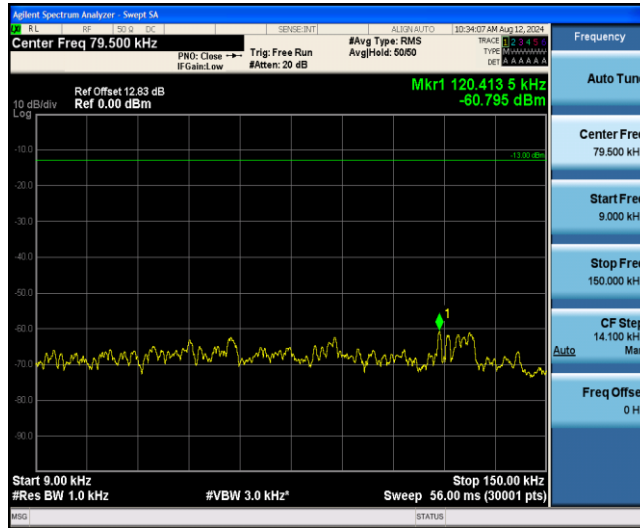

Band26-1.4MHz-16QAM-26697-1RB#0-Range1:0.009~0.15MHz

Band26-1.4MHz-16QAM-26697-1RB#0-Range2:0.15~30MHz