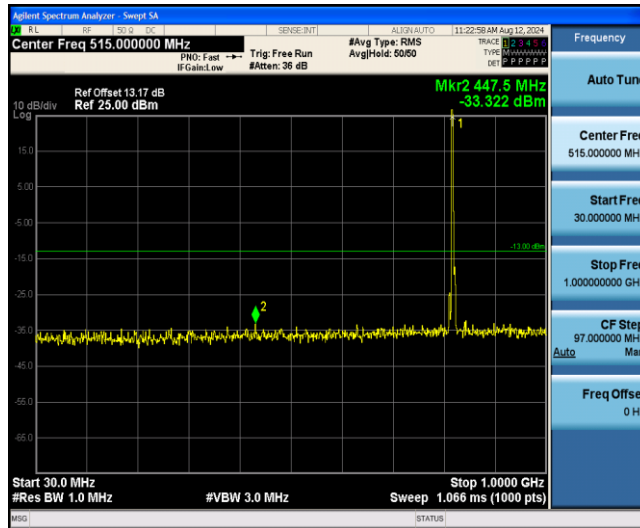

Band26-3MHz-QPSK-26775-1RB#0-Range3:30~1000MHz

Band26-3MHz-QPSK-26775-1RB#0-Range4:1000~10000MHz