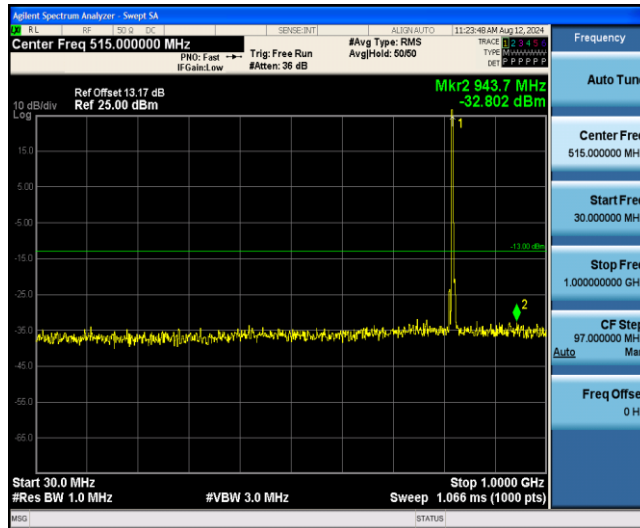

Band26-3MHz-16QAM-26740-1RB#0-Range3:30~1000MHz

Band26-3MHz-16QAM-26740-1RB#0-Range4:1000~10000MHz

Band26-3MHz-16QAM-26775-1RB#0-Range1:0.009~0.15MHz

Band26-3MHz-16QAM-26775-1RB#0-Range2:0.15~30MHz

Band26-3MHz-16QAM-26775-1RB#0-Range3:30~1000MHz