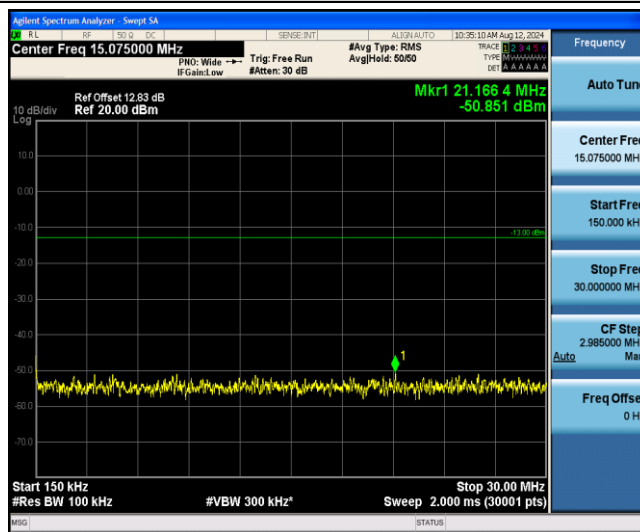

Band26-1.4MHz-QPSK-26740-1RB#0-Range2:0.15~30MHz

Band26-1.4MHz-QPSK-26740-1RB#0-Range3:30~1000MHz