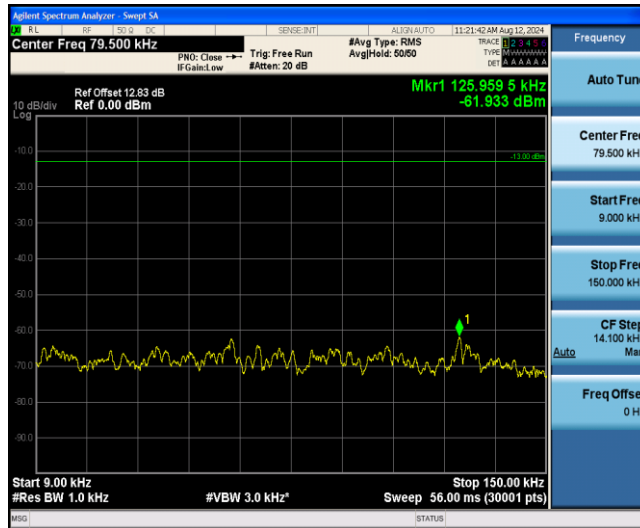

Band26-3MHz-16QAM-26705-1RB#0-Range2:0.15~30MHz

Band26-3MHz-16QAM-26705-1RB#0-Range3:30~1000MHz

Band26-3MHz-16QAM-26705-1RB#0-Range4:1000~10000MHz

Band26-3MHz-16QAM-26740-1RB#0-Range1:0.009~0.15MHz

Band26-3MHz-16QAM-26740-1RB#0-Range2:0.15~30MHz