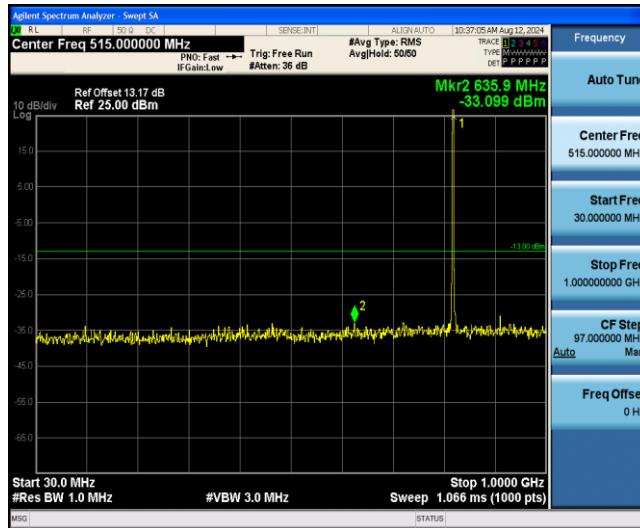

Band26-1.4MHz-QPSK-26783-1RB#0-Range3:30~1000MHz

Band26-1.4MHz-QPSK-26783-1RB#0-Range4:1000~10000MHz