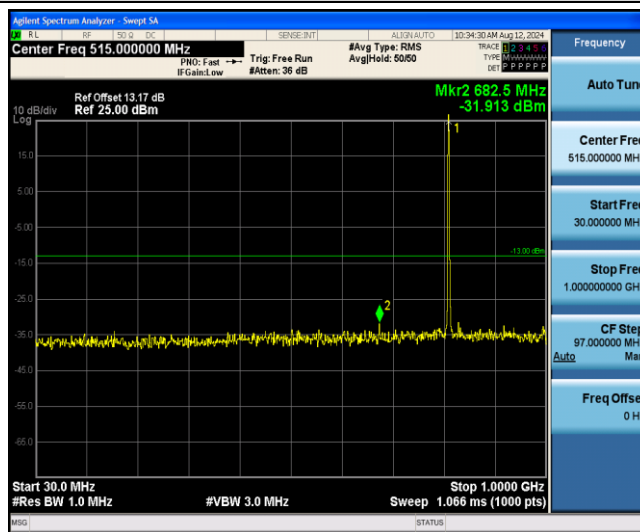

Band26-1.4MHz-16QAM-26697-1RB#0-Range3:30~1000MHz

Band26-1.4MHz-16QAM-26697-1RB#0-Range4:1000~10000MHz