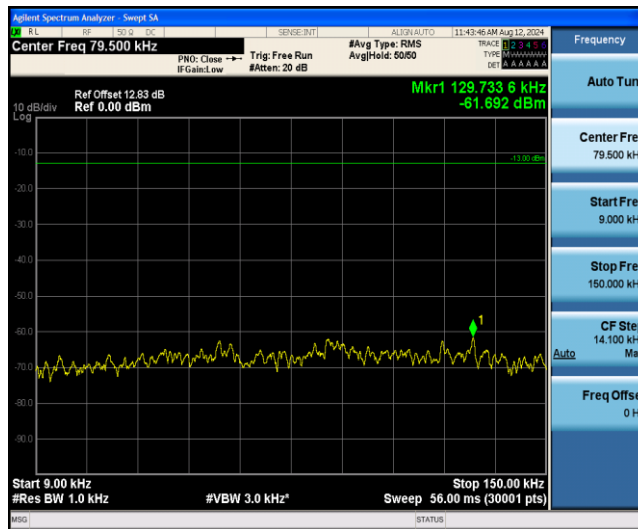

Band26-5MHz-QPSK-26715-1RB#0-Range1:0.009~0.15MHz

Band26-5MHz-QPSK-26715-1RB#0-Range2:0.15~30MHz