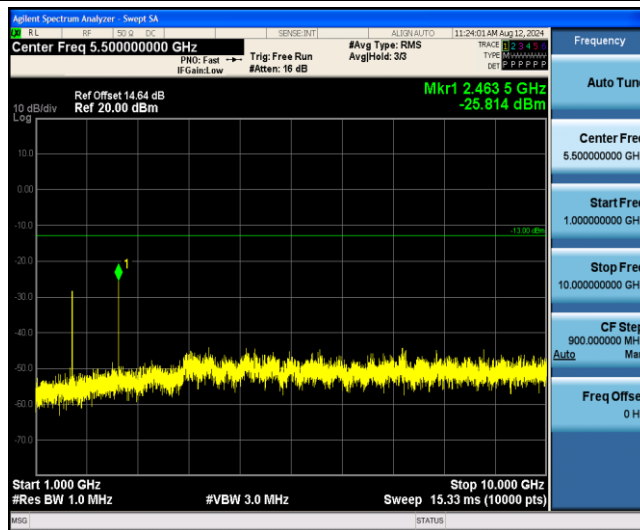

Band26-3MHz-16QAM-26775-1RB#0-Range4:1000~10000MHz

Band26-5MHz-QPSK-26715-1RB#0-Range1:0.009~0.15MHz