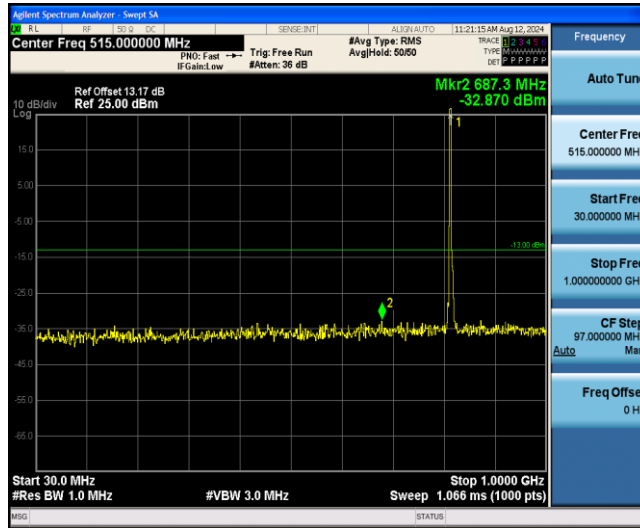

Band26-3MHz-QPSK-26705-1RB#0-Range4:1000~10000MHz

Band26-3MHz-QPSK-26740-1RB#0-Range1:0.009~0.15MHz

Band26-3MHz-QPSK-26740-1RB#0-Range2:0.15~30MHz

Band26-3MHz-QPSK-26740-1RB#0-Range3:30~1000MHz

Band26-3MHz-QPSK-26740-1RB#0-Range4:1000~10000MHz