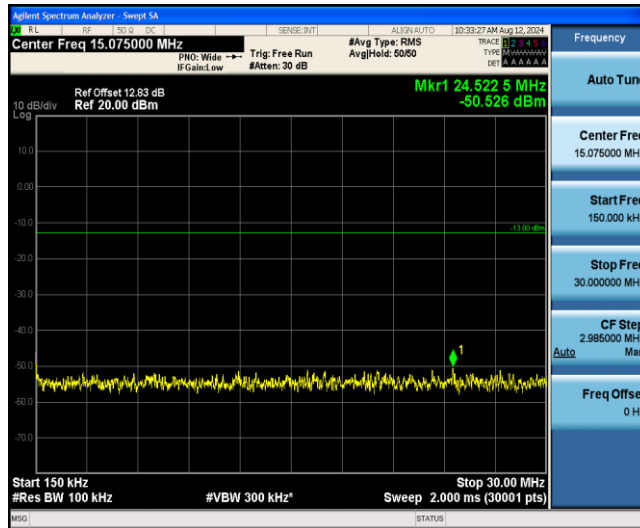

Band26-1.4MHz-QPSK-26697-1RB#0-Range2:0.15~30MHz

Band26-1.4MHz-QPSK-26697-1RB#0-Range3:30~1000MHz