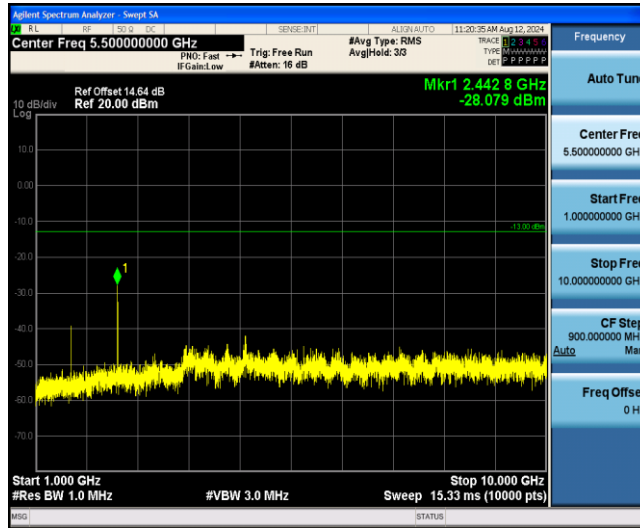

Band26-3MHz-16QAM-26705-1RB#0-Range4:1000~10000MHz

Band26-3MHz-16QAM-26740-1RB#0-Range1:0.009~0.15MHz