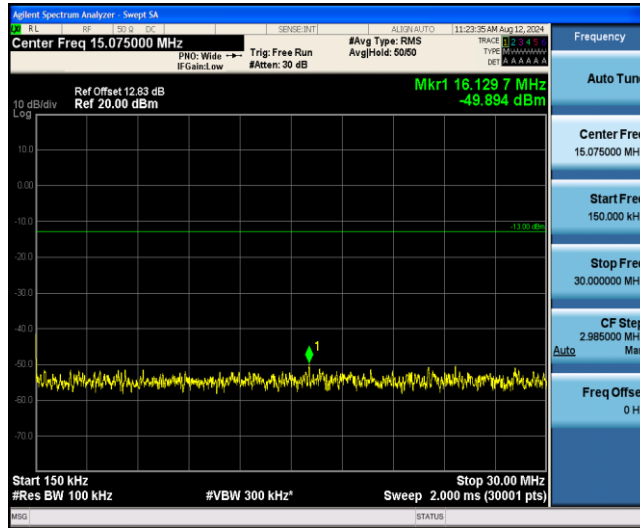

Band26-3MHz-16QAM-26740-1RB#0-Range3:30~1000MHz

Band26-3MHz-16QAM-26740-1RB#0-Range4:1000~10000MHz

Band26-3MHz-16QAM-26775-1RB#0-Range1:0.009~0.15MHz

Band26-3MHz-16QAM-26775-1RB#0-Range2:0.15~30MHz

Band26-3MHz-16QAM-26775-1RB#0-Range3:30~1000MHz