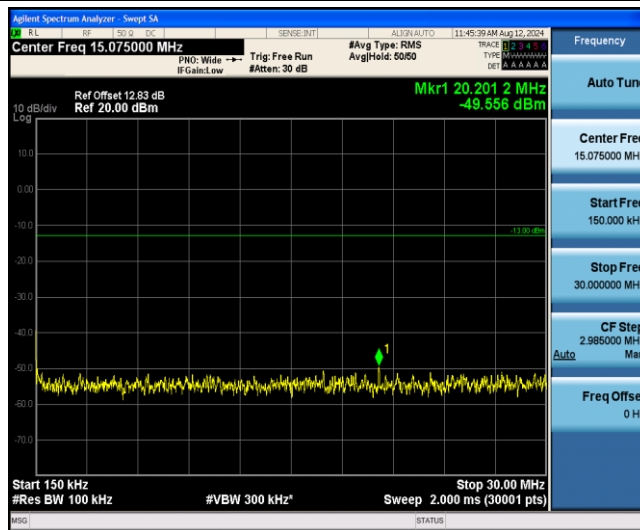

Band26-5MHz-QPSK-26740-1RB#0-Range2:0.15~30MHz

Band26-5MHz-QPSK-26740-1RB#0-Range3:30~1000MHz