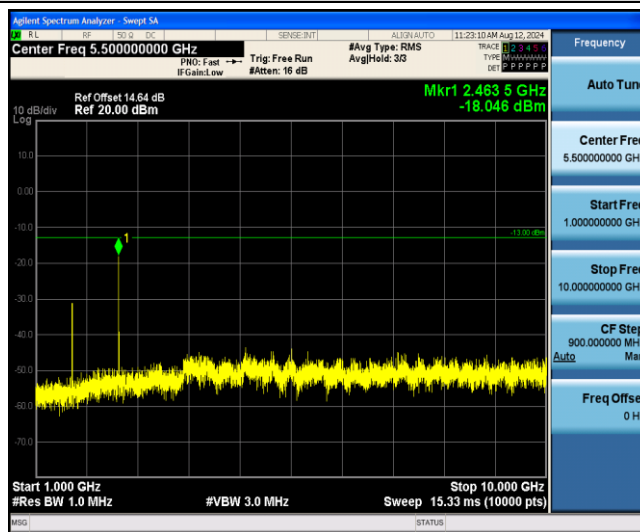

Band26-3MHz-QPSK-26775-1RB#0-Range1:0.009~0.15MHz

Band26-3MHz-QPSK-26775-1RB#0-Range2:0.15~30MHz

Band26-3MHz-QPSK-26775-1RB#0-Range3:30~1000MHz

Band26-3MHz-QPSK-26775-1RB#0-Range4:1000~10000MHz

Band26-3MHz-16QAM-26705-1RB#0-Range1:0.009~0.15MHz