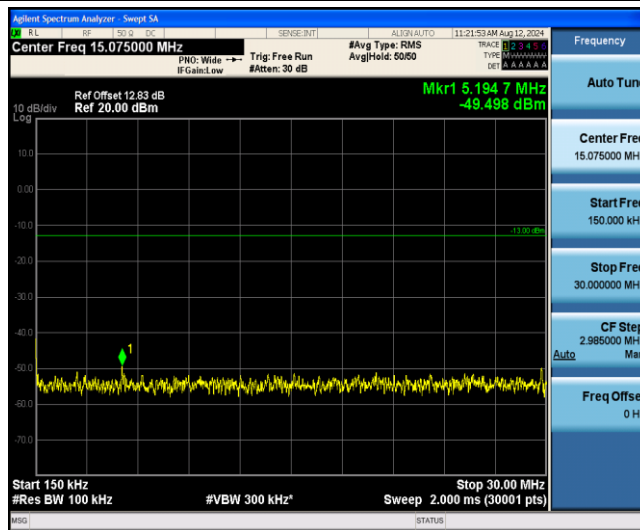

Band26-3MHz-16QAM-26705-1RB#0-Range2:0.15~30MHz

Band26-3MHz-16QAM-26705-1RB#0-Range3:30~1000MHz

Band26-3MHz-16QAM-26705-1RB#0-Range4:1000~10000MHz

Band26-3MHz-16QAM-26740-1RB#0-Range1:0.009~0.15MHz

Band26-3MHz-16QAM-26740-1RB#0-Range2:0.15~30MHz