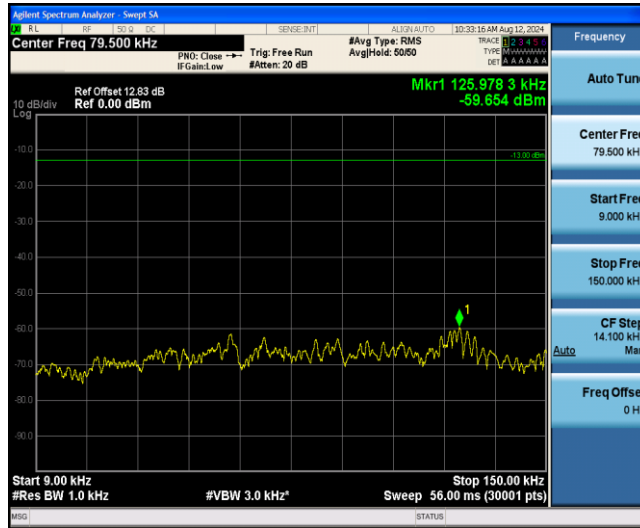

Band26-1.4MHz-QPSK-26697-1RB#0-Range1:0.009~0.15MHz

Band26-1.4MHz-QPSK-26697-1RB#0-Range2:0.15~30MHz