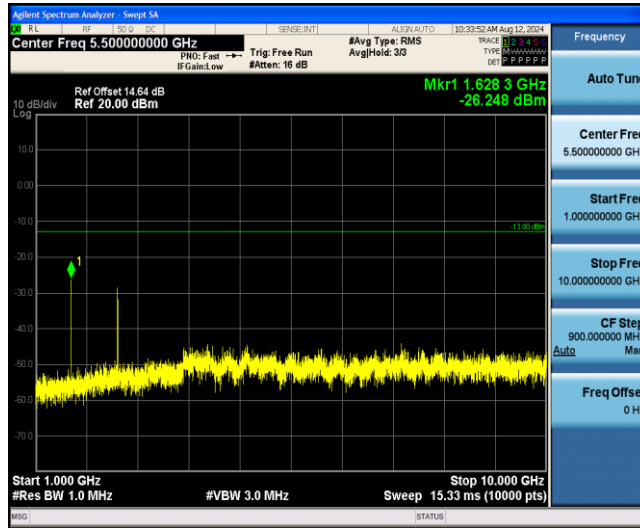

Band26-1.4MHz-QPSK-26697-1RB#0-Range1:0.009~0.15MHz

Band26-1.4MHz-QPSK-26697-1RB#0-Range2:0.15~30MHz

Band26-1.4MHz-QPSK-26697-1RB#0-Range3:30~1000MHz

Band26-1.4MHz-QPSK-26697-1RB#0-Range4:1000~10000MHz

Band26-1.4MHz-QPSK-26740-1RB#0-Range1:0.009~0.15MHz