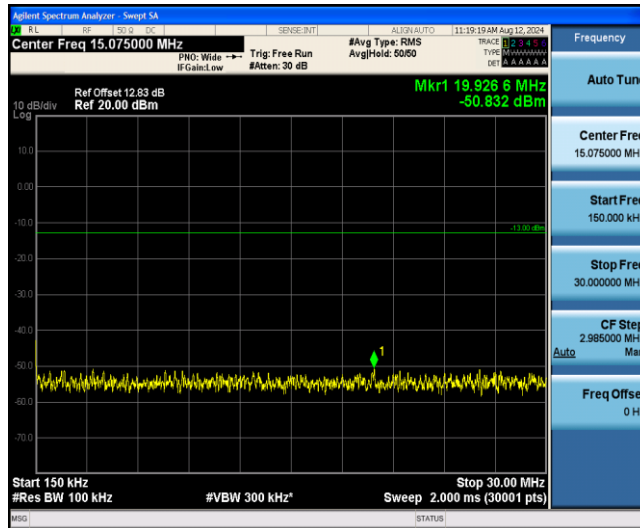

Band26-1.4MHz-16QAM-26783-1RB#0-Range3:30~1000MHz

Band26-1.4MHz-16QAM-26783-1RB#0-Range4:1000~10000MHz

Band26-3MHz-QPSK-26705-1RB#0-Range1:0.009~0.15MHz

Band26-3MHz-QPSK-26705-1RB#0-Range2:0.15~30MHz

Band26-3MHz-QPSK-26705-1RB#0-Range3:30~1000MHz