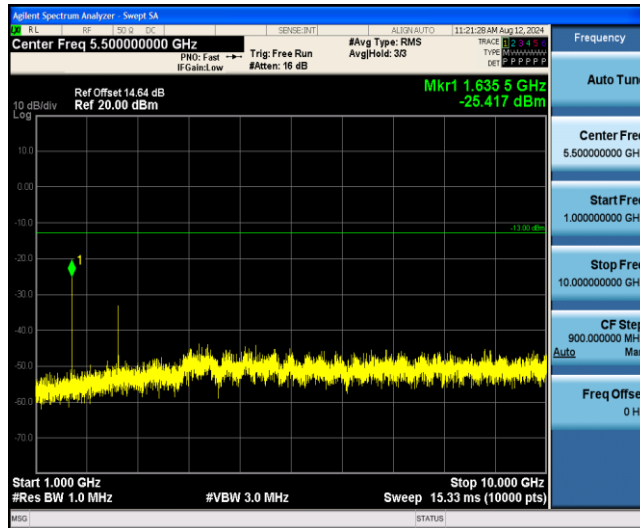

Band26-3MHz-QPSK-26705-1RB#0-Range4:1000~10000MHz

Band26-3MHz-QPSK-26740-1RB#0-Range1:0.009~0.15MHz

Band26-3MHz-QPSK-26740-1RB#0-Range2:0.15~30MHz

Band26-3MHz-QPSK-26740-1RB#0-Range3:30~1000MHz

Band26-3MHz-QPSK-26740-1RB#0-Range4:1000~10000MHz