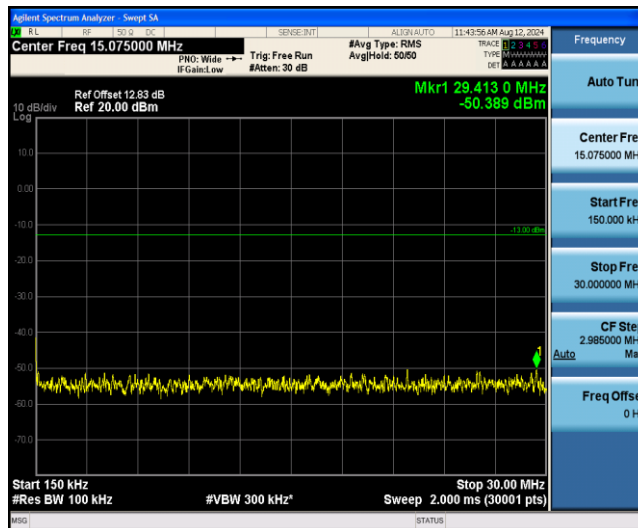

Band26-5MHz-QPSK-26715-1RB#0-Range2:0.15~30MHz

Band26-5MHz-QPSK-26715-1RB#0-Range3:30~1000MHz