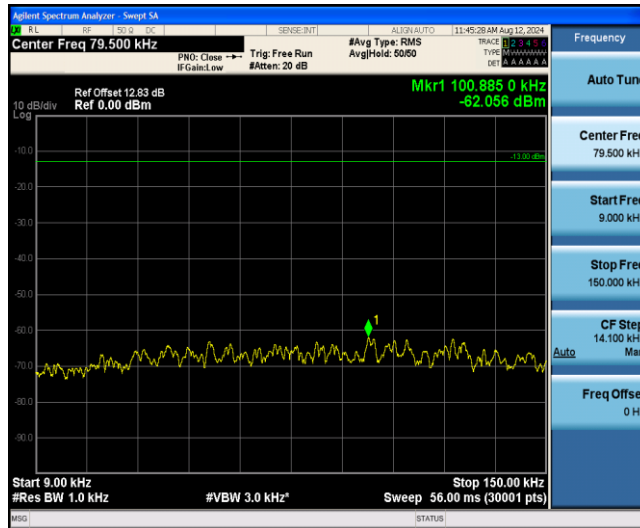

Band26-5MHz-QPSK-26740-1RB#0-Range1:0.009~0.15MHz

Band26-5MHz-QPSK-26740-1RB#0-Range2:0.15~30MHz