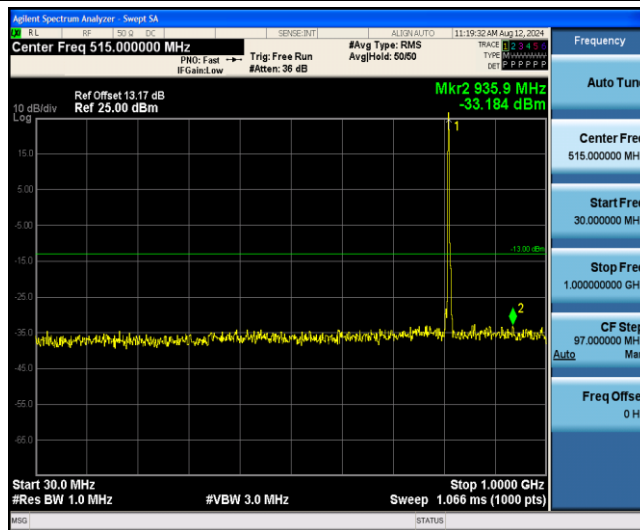

Band26-1.4MHz-16QAM-26783-1RB#0-Range3:30~1000MHz

Band26-1.4MHz-16QAM-26783-1RB#0-Range4:1000~10000MHz

Band26-3MHz-QPSK-26705-1RB#0-Range1:0.009~0.15MHz

Band26-3MHz-QPSK-26705-1RB#0-Range2:0.15~30MHz

Band26-3MHz-QPSK-26705-1RB#0-Range3:30~1000MHz