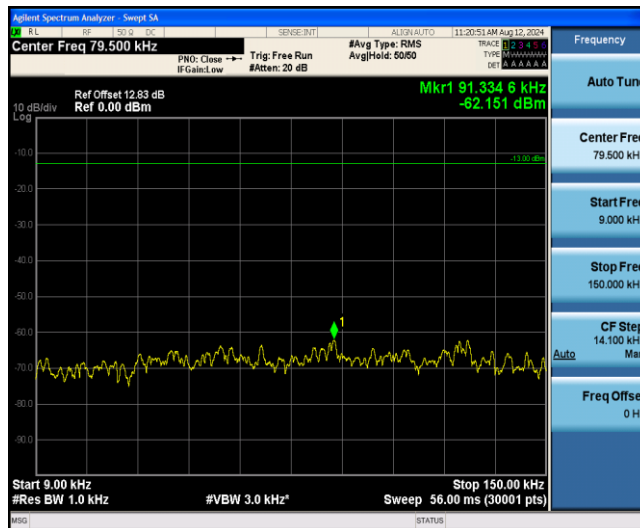

Band26-3MHz-QPSK-26740-1RB#0-Range1:0.009~0.15MHz

Band26-3MHz-QPSK-26740-1RB#0-Range2:0.15~30MHz