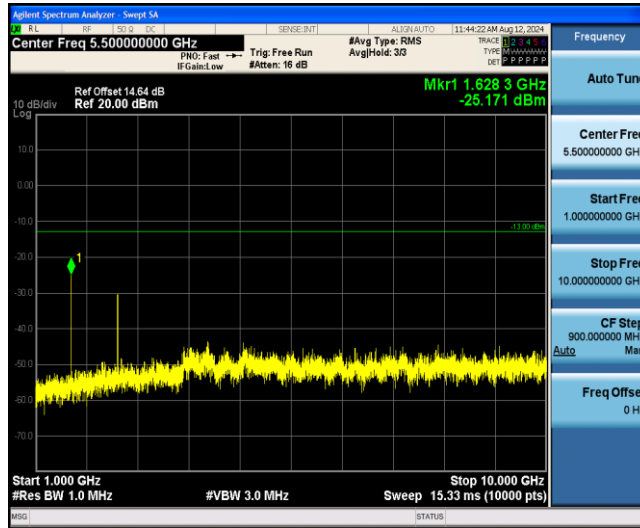

Band26-3MHz-16QAM-26775-1RB#0-Range4:1000~10000MHz

Band26-5MHz-QPSK-26715-1RB#0-Range1:0.009~0.15MHz

Band26-5MHz-QPSK-26715-1RB#0-Range2:0.15~30MHz

Band26-5MHz-QPSK-26715-1RB#0-Range3:30~1000MHz

Band26-5MHz-QPSK-26715-1RB#0-Range4:1000~10000MHz