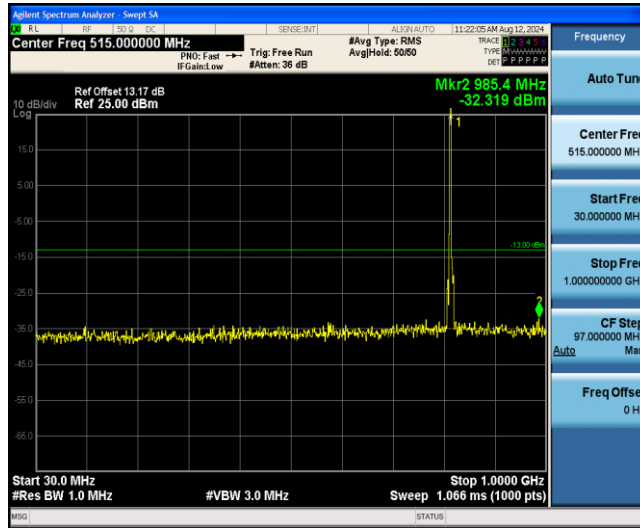

Band26-3MHz-16QAM-26740-1RB#0-Range3:30~1000MHz

Band26-3MHz-16QAM-26740-1RB#0-Range4:1000~10000MHz