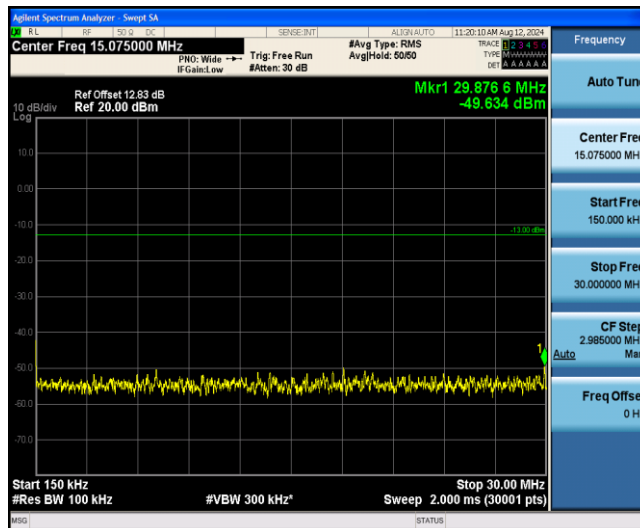

Band26-3MHz-16QAM-26705-1RB#0-Range2:0.15~30MHz

Band26-3MHz-16QAM-26705-1RB#0-Range3:30~1000MHz