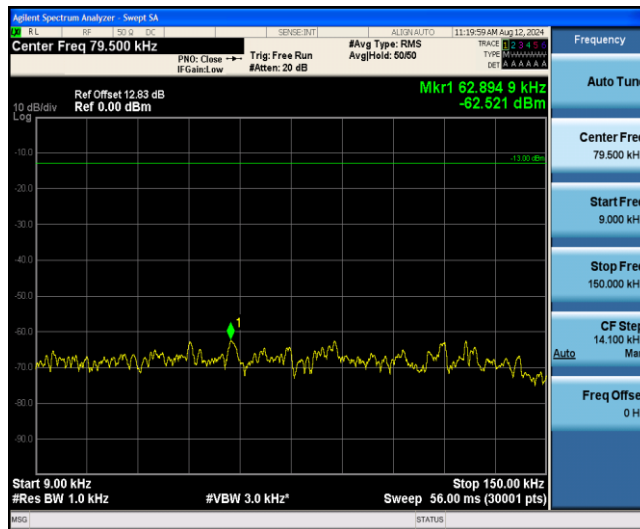

Band26-3MHz-QPSK-26775-1RB#0-Range1:0.009~0.15MHz

Band26-3MHz-QPSK-26775-1RB#0-Range2:0.15~30MHz

Band26-3MHz-QPSK-26775-1RB#0-Range3:30~1000MHz

Band26-3MHz-QPSK-26775-1RB#0-Range4:1000~10000MHz

Band26-3MHz-16QAM-26705-1RB#0-Range1:0.009~0.15MHz