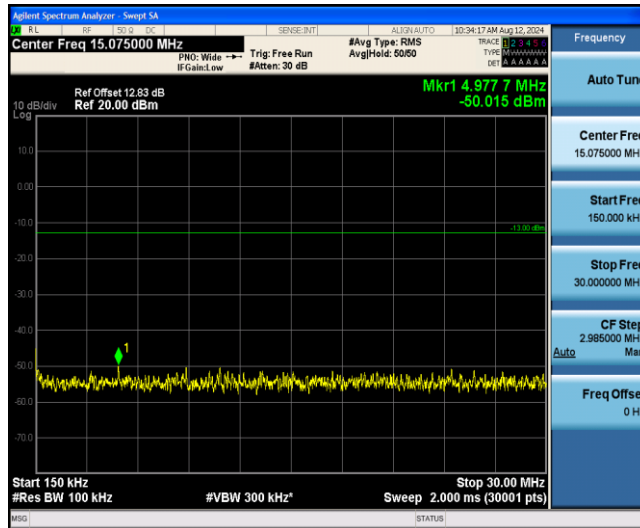

Band26-1.4MHz-QPSK-26783-1RB#0-Range3:30~1000MHz

Band26-1.4MHz-QPSK-26783-1RB#0-Range4:1000~10000MHz

Band26-1.4MHz-16QAM-26697-1RB#0-Range1:0.009~0.15MHz

Band26-1.4MHz-16QAM-26697-1RB#0-Range2:0.15~30MHz