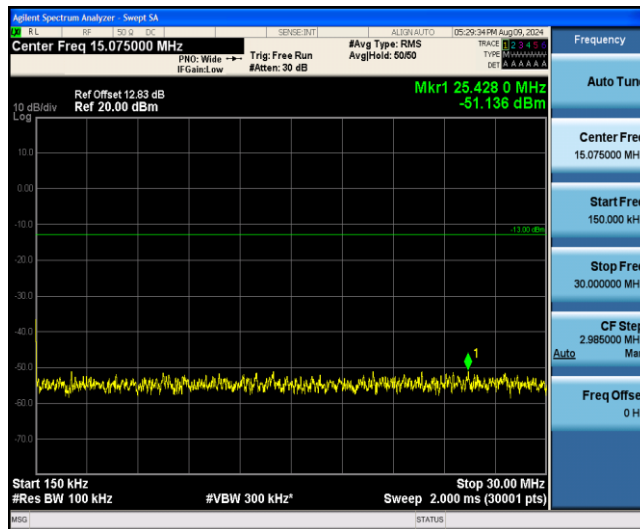

Band13-10MHz-QPSK-23230-1RB#0-Range4:1000~10000MHz

Band13-10MHz-16QAM-23230-1RB#0-Range1:0.009~0.15MHz

Band13-10MHz-16QAM-23230-1RB#0-Range2:0.15~30MHz

Band13-10MHz-16QAM-23230-1RB#0-Range3:30~1000MHz

Band13-10MHz-16QAM-23230-1RB#0-Range4:1000~10000MHz