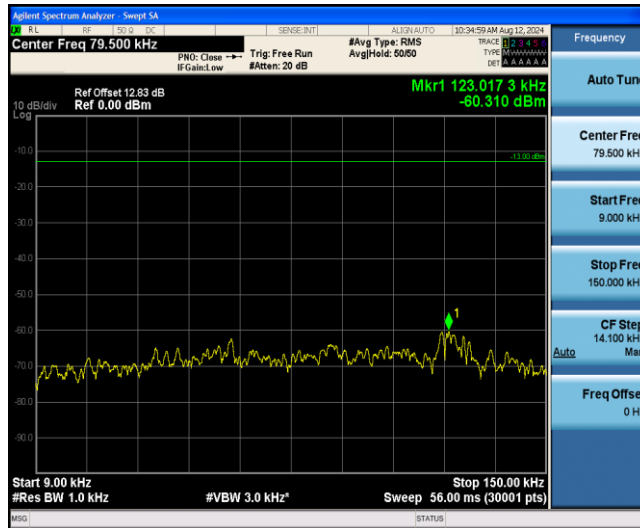

Band26-1.4MHz-QPSK-26697-1RB#0-Range1:0.009~0.15MHz

Band26-1.4MHz-QPSK-26697-1RB#0-Range2:0.15~30MHz

Band26-1.4MHz-QPSK-26697-1RB#0-Range3:30~1000MHz

Band26-1.4MHz-QPSK-26697-1RB#0-Range4:1000~10000MHz

Band26-1.4MHz-QPSK-26740-1RB#0-Range1:0.009~0.15MHz