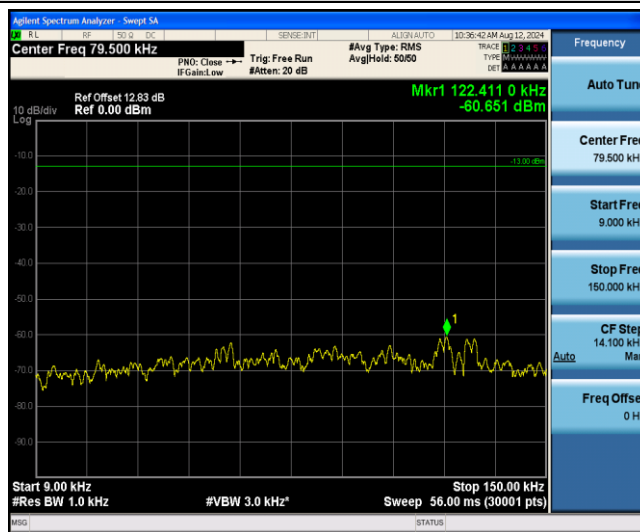

Band26-1.4MHz-QPSK-26740-1RB#0-Range2:0.15~30MHz

Band26-1.4MHz-QPSK-26740-1RB#0-Range3:30~1000MHz

Band26-1.4MHz-QPSK-26740-1RB#0-Range4:1000~10000MHz

Band26-1.4MHz-QPSK-26783-1RB#0-Range1:0.009~0.15MHz

Band26-1.4MHz-QPSK-26783-1RB#0-Range2:0.15~30MHz