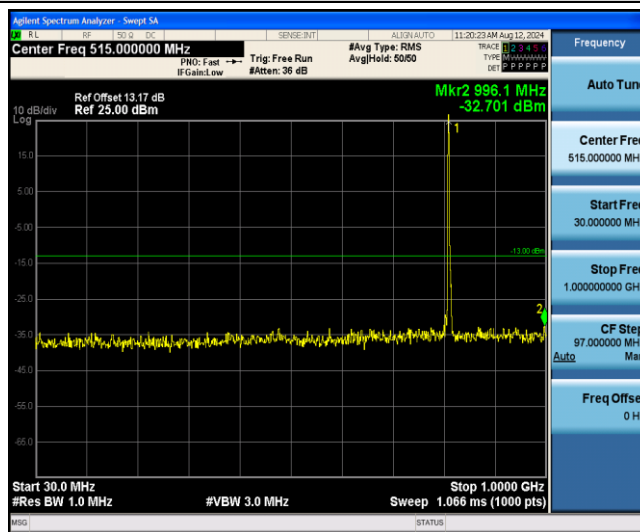

Band26-3MHz-16QAM-26705-1RB#0-Range3:30~1000MHz

Band26-3MHz-16QAM-26705-1RB#0-Range4:1000~10000MHz