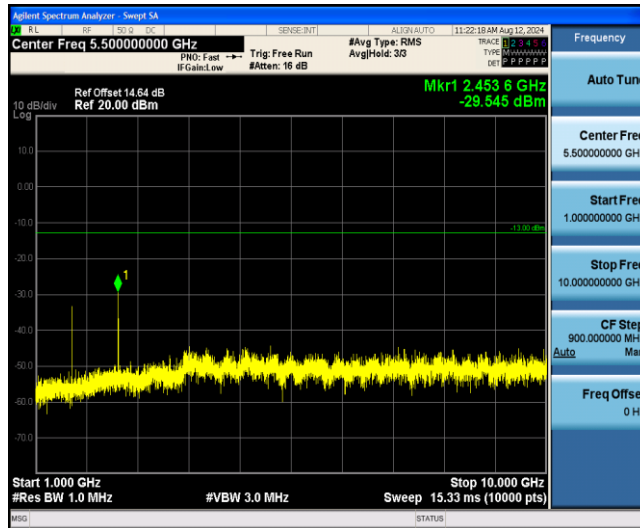

Band26-3MHz-16QAM-26740-1RB#0-Range4:1000~10000MHz

Band26-3MHz-16QAM-26775-1RB#0-Range1:0.009~0.15MHz