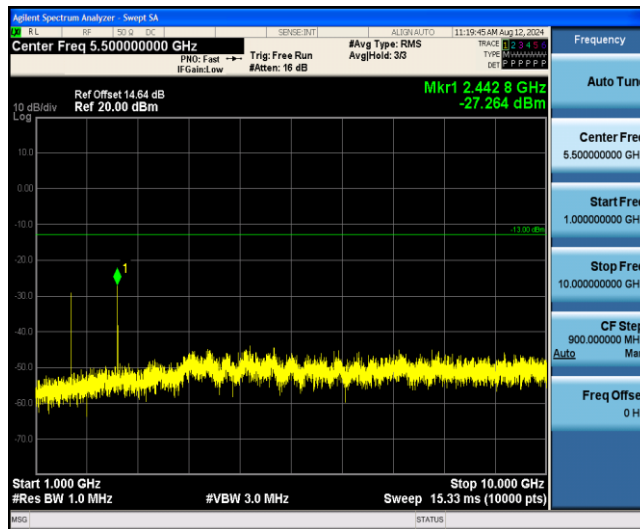

Band26-3MHz-QPSK-26705-1RB#0-Range4:1000~10000MHz

Band26-3MHz-QPSK-26740-1RB#0-Range1:0.009~0.15MHz