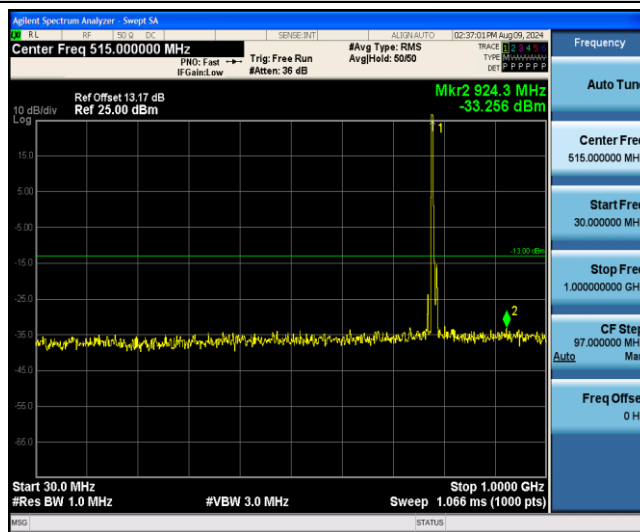

Band13-5MHz-QPSK-23230-1RB#0-Range4:1000~10000MHz

Band13-5MHz-QPSK-23255-1RB#0-Range1:0.009~0.15MHz

Band13-5MHz-QPSK-23255-1RB#0-Range2:0.15~30MHz

Band13-5MHz-QPSK-23255-1RB#0-Range3:30~1000MHz

Band13-5MHz-QPSK-23255-1RB#0-Range4:1000~10000MHz