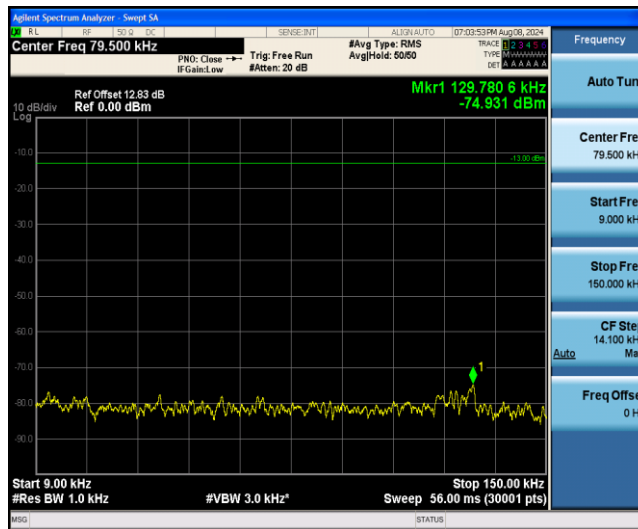

Band12-10MHz-QPSK-23130-1RB#0-Range1:0.009~0.15MHz

Band12-10MHz-QPSK-23130-1RB#0-Range2:0.15~30MHz