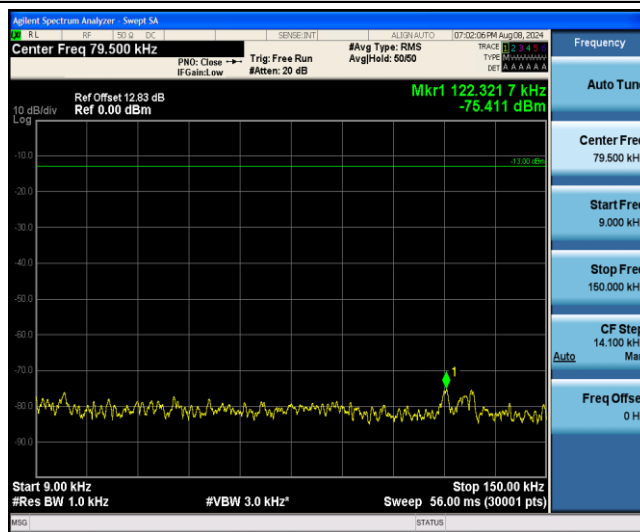

Band12-10MHz-QPSK-23060-1RB#0-Range2:0.15~30MHz

Band12-10MHz-QPSK-23060-1RB#0-Range3:30~1000MHz

Band12-10MHz-QPSK-23060-1RB#0-Range4:1000~10000MHz

Band12-10MHz-QPSK-23095-1RB#0-Range1:0.009~0.15MHz

Band12-10MHz-QPSK-23095-1RB#0-Range2:0.15~30MHz