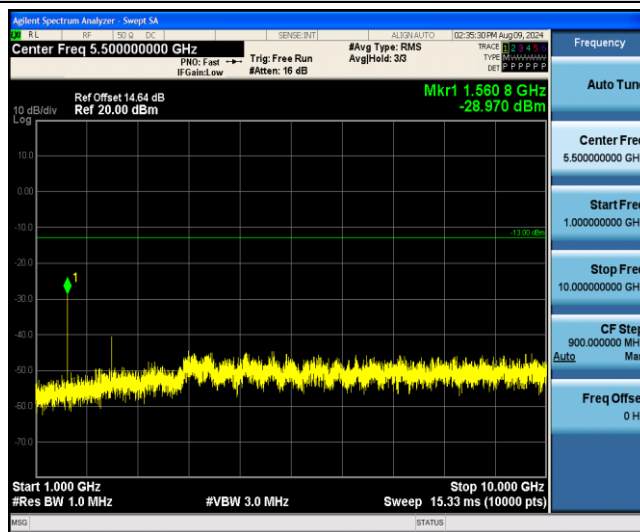

Band13-5MHz-QPSK-23230-1RB#0-Range4:1000~10000MHz

Band13-5MHz-QPSK-23255-1RB#0-Range1:0.009~0.15MHz