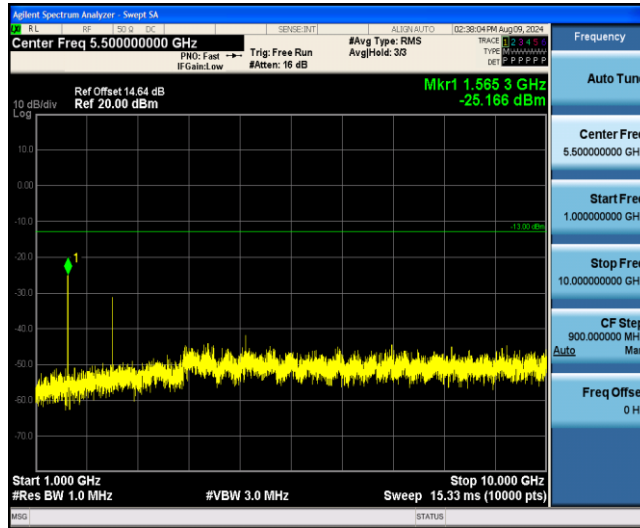

Band13-5MHz-16QAM-23255-1RB#0-Range4:1000~10000MHz

Band13-10MHz-QPSK-23230-1RB#0-Range1:0.009~0.15MHz