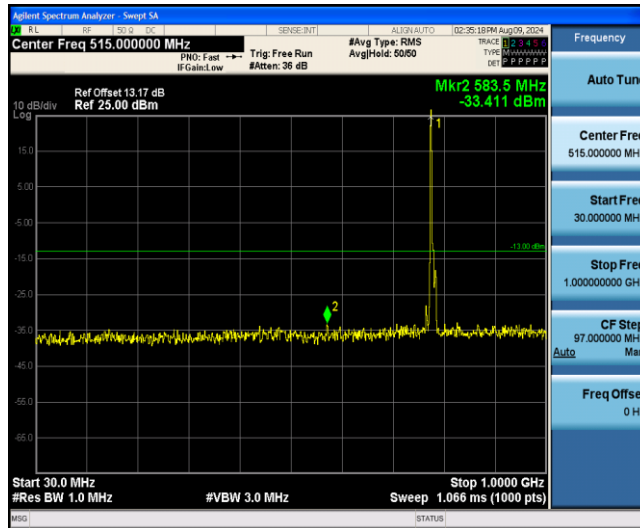

Band13-5MHz-QPSK-23205-1RB#0-Range3:30~1000MHz

Band13-5MHz-QPSK-23205-1RB#0-Range4:1000~10000MHz

Band13-5MHz-QPSK-23230-1RB#0-Range1:0.009~0.15MHz

Band13-5MHz-QPSK-23230-1RB#0-Range2:0.15~30MHz

Band13-5MHz-QPSK-23230-1RB#0-Range3:30~1000MHz