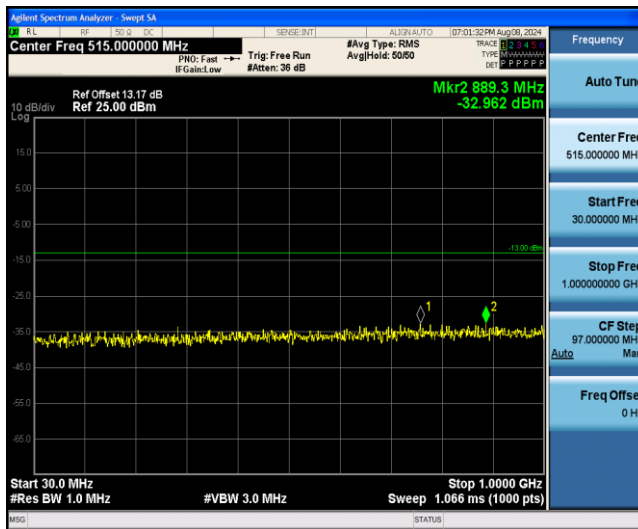

Band12-10MHz-QPSK-23130-1RB#0-Range4:1000~10000MHz

Band12-10MHz-16QAM-23060-1RB#0-Range1:0.009~0.15MHz

Band12-10MHz-16QAM-23060-1RB#0-Range2:0.15~30MHz

Band12-10MHz-16QAM-23060-1RB#0-Range3:30~1000MHz

Band12-10MHz-16QAM-23060-1RB#0-Range4: 1000~10000MHz