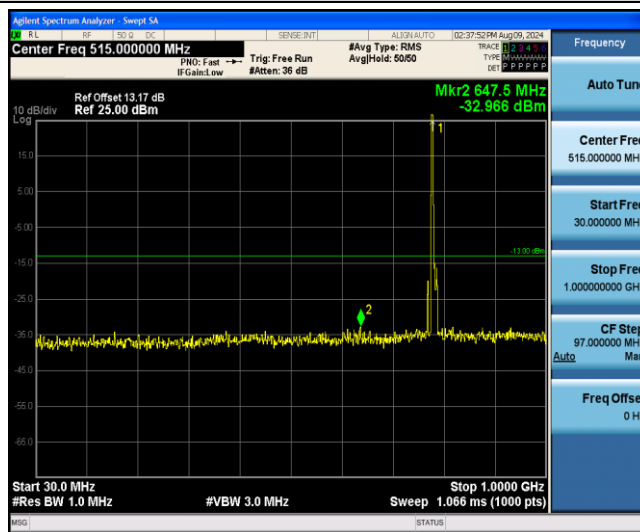

Band13-5MHz-16QAM-23255-1RB#0-Range3:30~1000MHz

Band13-5MHz-16QAM-23255-1RB#0-Range4:1000~10000MHz