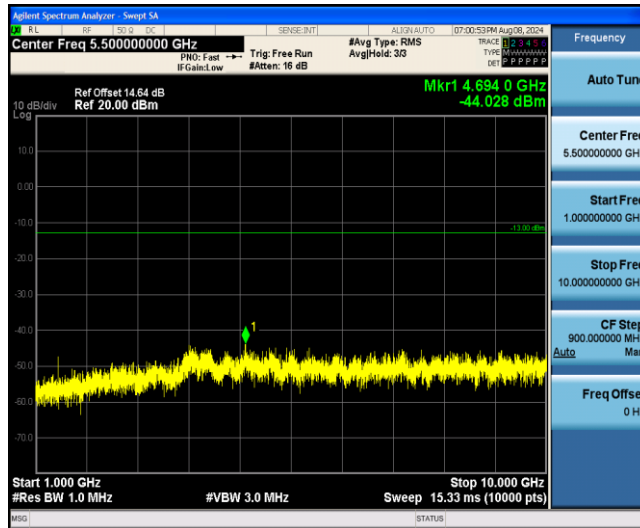

Band12-10MHz-QPSK-23060-1RB#0-Range4:1000~10000MHz

Band12-10MHz-QPSK-23095-1RB#0-Range1:0.009~0.15MHz