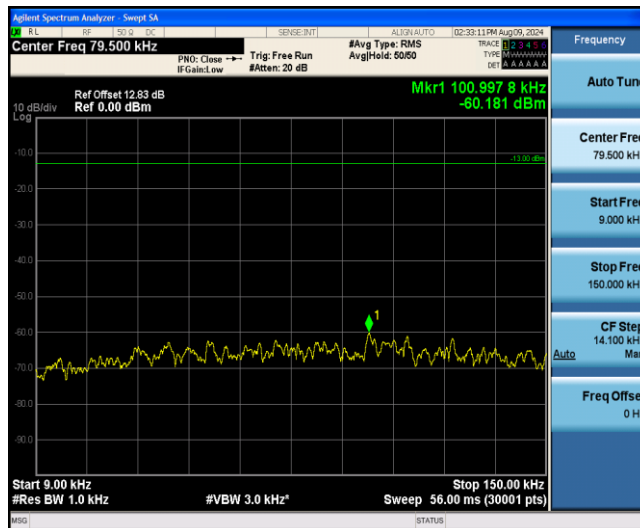

Band12-10MHz-16QAM-23130-1RB#0-Range2:0.15~30MHz

Band12-10MHz-16QAM-23130-1RB#0-Range3:30~1000MHz

Band12-10MHz-16QAM-23130-1RB#0-Range4:1000~10000MHz

Band13-5MHz-QPSK-23205-1RB#0-Range1:0.009~0.15MHz

Band13-5MHz-QPSK-23205-1RB#0-Range2:0.15~30MHz