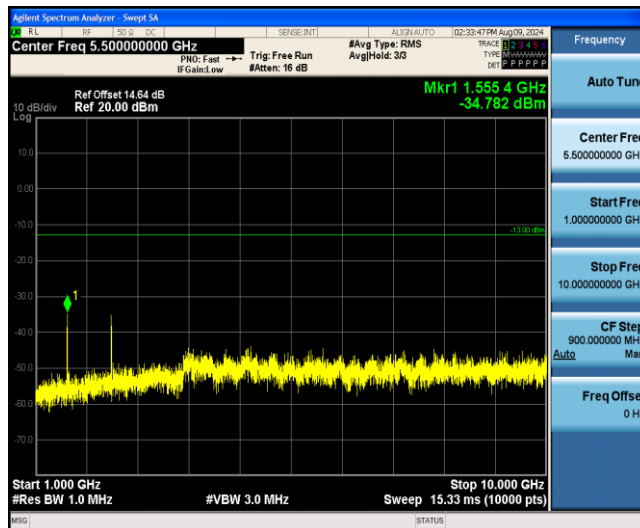

Band13-5MHz-QPSK-23205-1RB#0-Range4:1000~10000MHz

Band13-5MHz-QPSK-23230-1RB#0-Range1:0.009~0.15MHz