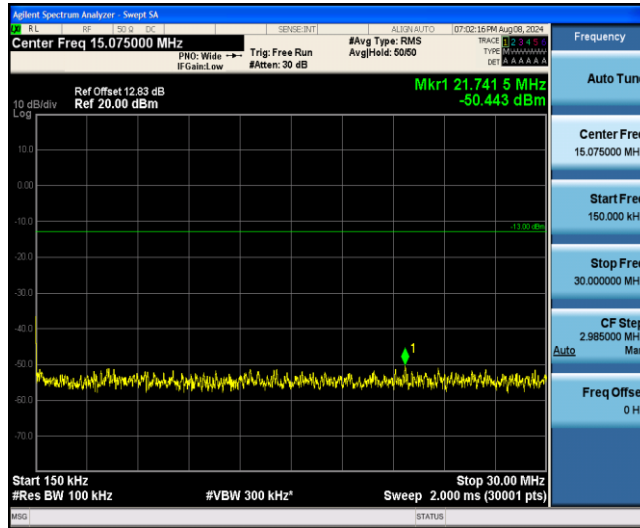

Band12-10MHz-QPSK-23060-1RB#0-Range2:0.15~30MHz

Band12-10MHz-QPSK-23060-1RB#0-Range3:30~1000MHz

Band12-10MHz-QPSK-23060-1RB#0-Range4:1000~10000MHz

Band12-10MHz-QPSK-23095-1RB#0-Range1:0.009~0.15MHz

Band12-10MHz-QPSK-23095-1RB#0-Range2:0.15~30MHz