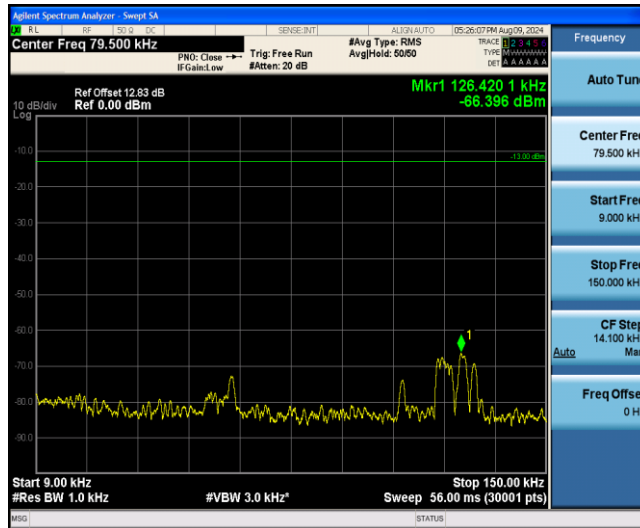

Band13-10MHz-QPSK-23230-1RB#0-Range1:0.009~0.15MHz

Band13-10MHz-QPSK-23230-1RB#0-Range2:0.15~30MHz