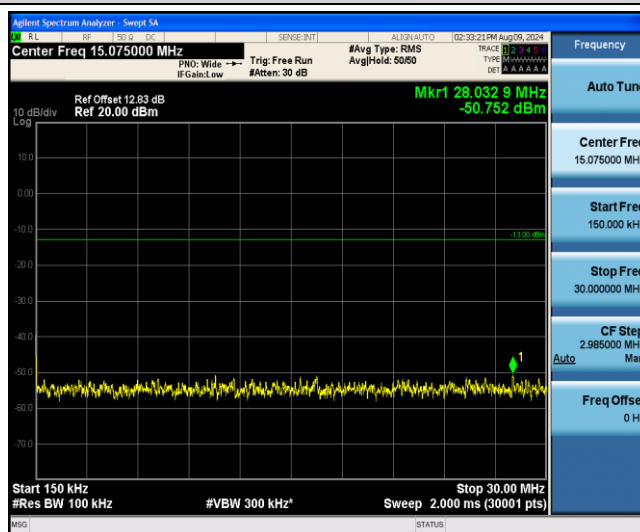

Band12-10MHz-16QAM-23130-1RB#0-Range2:0.15~30MHz

Band12-10MHz-16QAM-23130-1RB#0-Range3:30~1000MHz

Band12-10MHz-16QAM-23130-1RB#0-Range4:1000~10000MHz

Band13-5MHz-QPSK-23205-1RB#0-Range1:0.009~0.15MHz

Band13-5MHz-QPSK-23205-1RB#0-Range2:0.15~30MHz