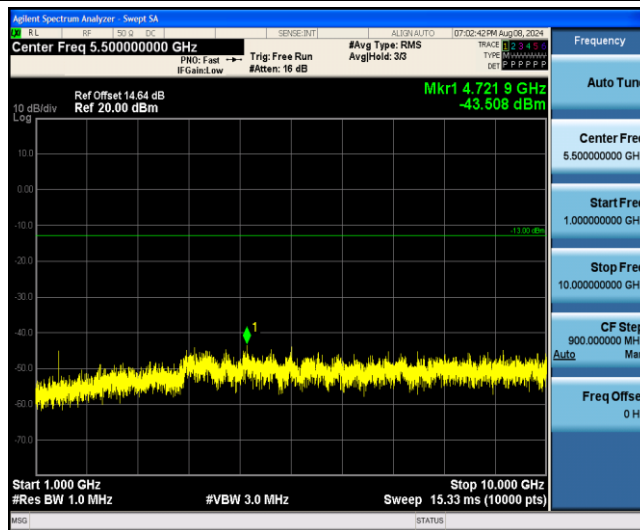

Band12-10MHz-QPSK-23095-1RB#0-Range4:1000~10000MHz

Band12-10MHz-QPSK-23130-1RB#0-Range1:0.009~0.15MHz