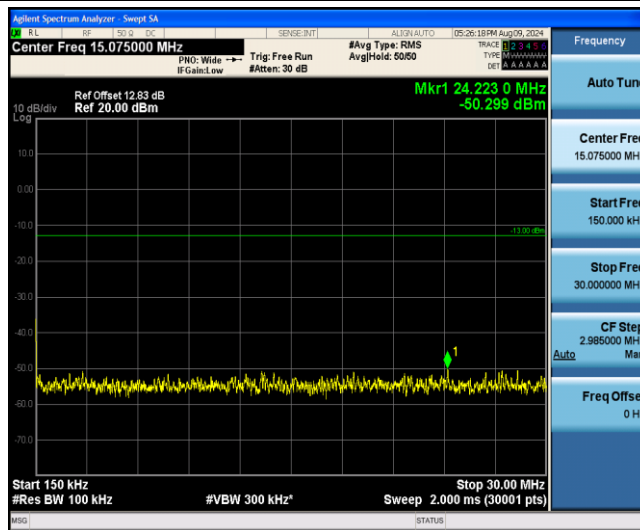

Band13-5MHz-16QAM-23255-1RB#0-Range3:30~1000MHz

Band13-5MHz-16QAM-23255-1RB#0-Range4:1000~10000MHz

Band13-10MHz-QPSK-23230-1RB#0-Range1:0.009~0.15MHz

Band13-10MHz-QPSK-23230-1RB#0-Range2:0.15~30MHz

Band13-10MHz-QPSK-23230-1RB#0-Range3:30~1000MHz