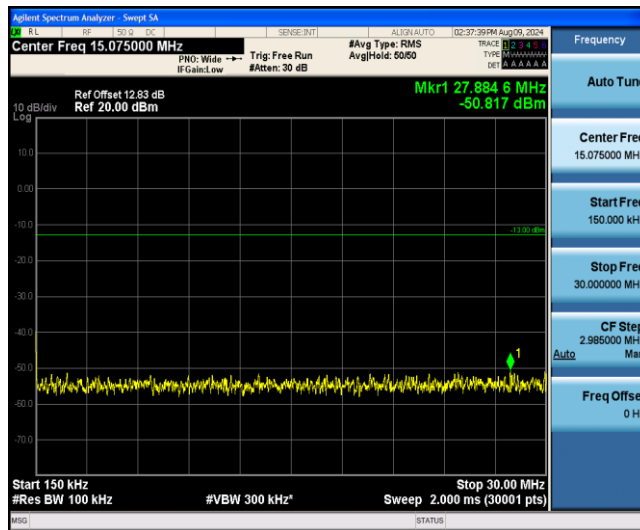

Band13-5MHz-16QAM-23230-1RB#0-Range2:0.15~30MHz

Band13-5MHz-16QAM-23230-1RB#0-Range3:30~1000MHz

Band13-5MHz-16QAM-23230-1RB#0-Range4:1000~10000MHz

Band13-5MHz-16QAM-23255-1RB#0-Range1:0.009~0.15MHz

Band13-5MHz-16QAM-23255-1RB#0-Range2:0.15~30MHz