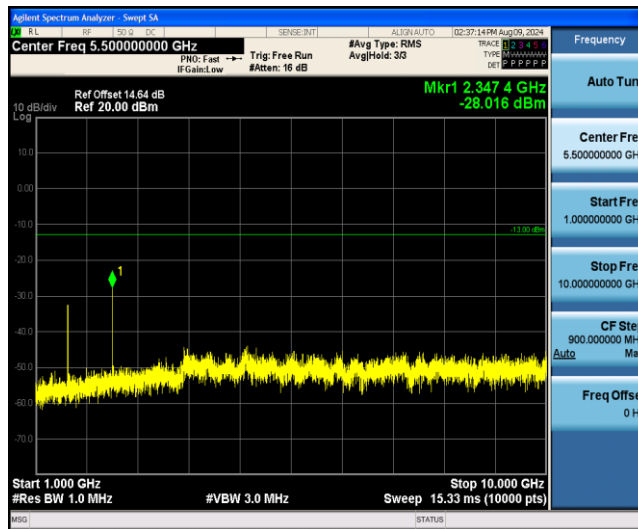

Band13-5MHz-QPSK-23230-1RB#0-Range4:1000~10000MHz

Band13-5MHz-QPSK-23255-1RB#0-Range1:0.009~0.15MHz

Band13-5MHz-QPSK-23255-1RB#0-Range2:0.15~30MHz

Band13-5MHz-QPSK-23255-1RB#0-Range3:30~1000MHz

Band13-5MHz-QPSK-23255-1RB#0-Range4:1000~10000MHz