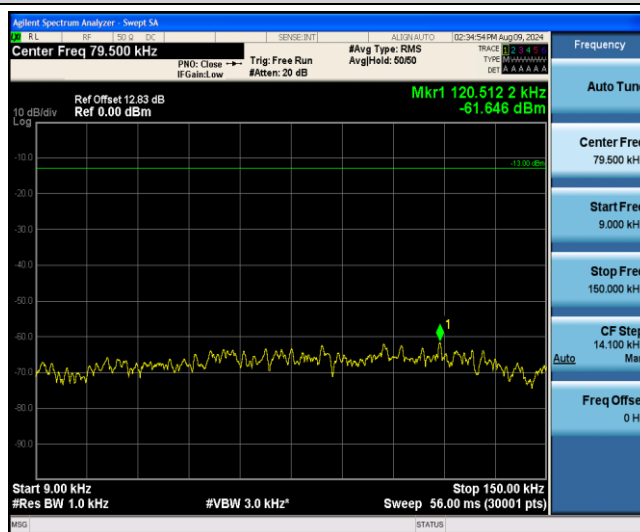

Band13-5MHz-QPSK-23230-1RB#0-Range1:0.009~0.15MHz

Band13-5MHz-QPSK-23230-1RB#0-Range2:0.15~30MHz