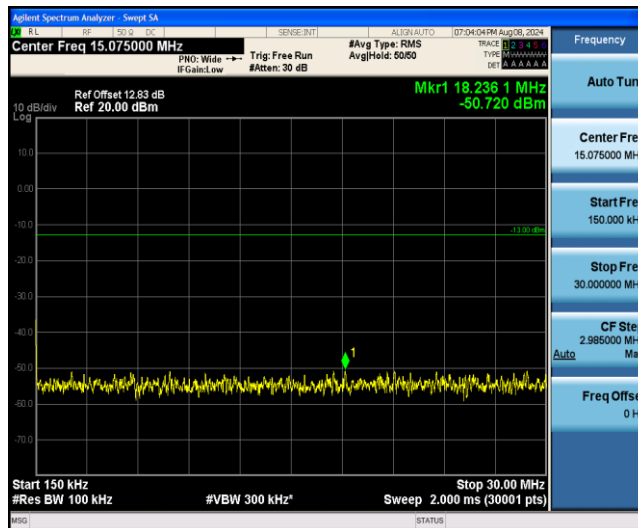

Band12-10MHz-QPSK-23095-1RB#0-Range3:30~1000MHz

Band12-10MHz-QPSK-23095-1RB#0-Range4:1000~10000MHz

Band12-10MHz-QPSK-23130-1RB#0-Range1:0.009~0.15MHz

Band12-10MHz-QPSK-23130-1RB#0-Range2:0.15~30MHz

Band12-10MHz-QPSK-23130-1RB#0-Range3:30~1000MHz