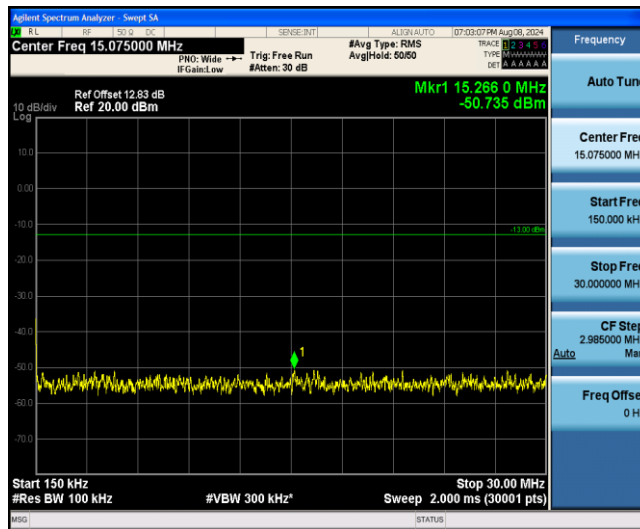

Band12-10MHz-16QAM-23095-1RB#0-Range2:0.15~30MHz

Band12-10MHz-16QAM-23095-1RB#0-Range3:30~1000MHz