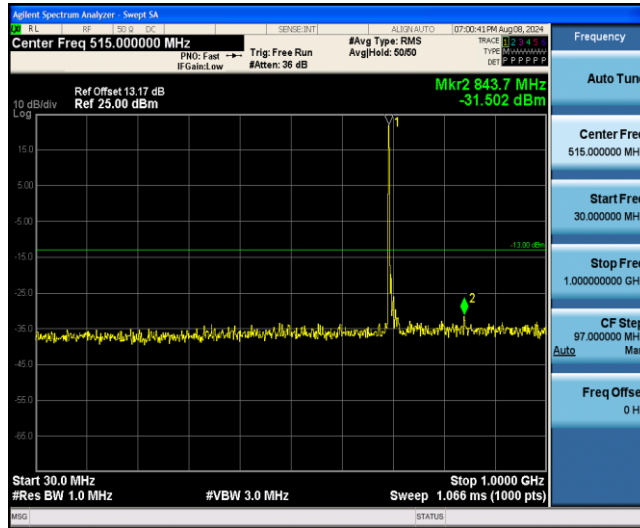

Band12-10MHz-QPSK-23060-1RB#0-Range3:30~1000MHz

Band12-10MHz-QPSK-23060-1RB#0-Range4:1000~10000MHz