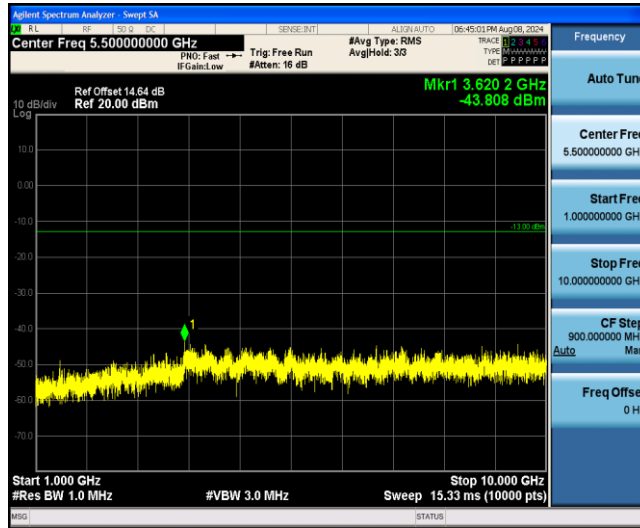

Band12-5MHz-16QAM-23155-1RB#0-Range1:0.009~0.15MHz

Band12-5MHz-16QAM-23155-1RB#0-Range2:0.15~30MHz

Band12-5MHz-16QAM-23155-1RB#0-Range3:30~1000MHz

Band12-5MHz-16QAM-23155-1RB#0-Range4:1000~10000MHz

Band12-10MHz-QPSK-23060-1RB#0-Range1:0.009~0.15MHz