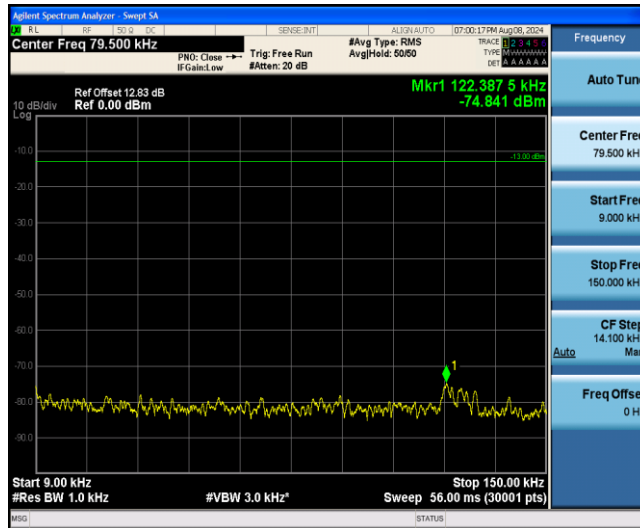

Band12-5MHz-16QAM-23155-1RB#0-Range1:0.009~0.15MHz

Band12-5MHz-16QAM-23155-1RB#0-Range2:0.15~30MHz

Band12-5MHz-16QAM-23155-1RB#0-Range3:30~1000MHz

Band12-5MHz-16QAM-23155-1RB#0-Range4:1000~10000MHz

Band12-10MHz-QPSK-23060-1RB#0-Range1:0.009~0.15MHz