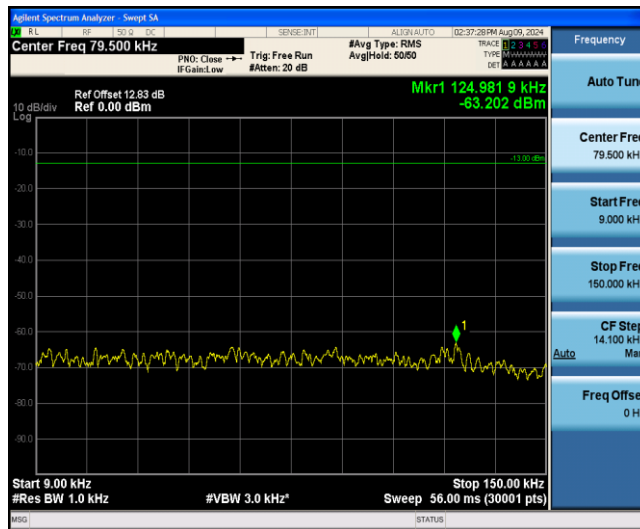

Band13-5MHz-16QAM-23230-1RB#0-Range2:0.15~30MHz

Band13-5MHz-16QAM-23230-1RB#0-Range3:30~1000MHz

Band13-5MHz-16QAM-23230-1RB#0-Range4:1000~10000MHz

Band13-5MHz-16QAM-23255-1RB#0-Range1:0.009~0.15MHz

Band13-5MHz-16QAM-23255-1RB#0-Range2:0.15~30MHz