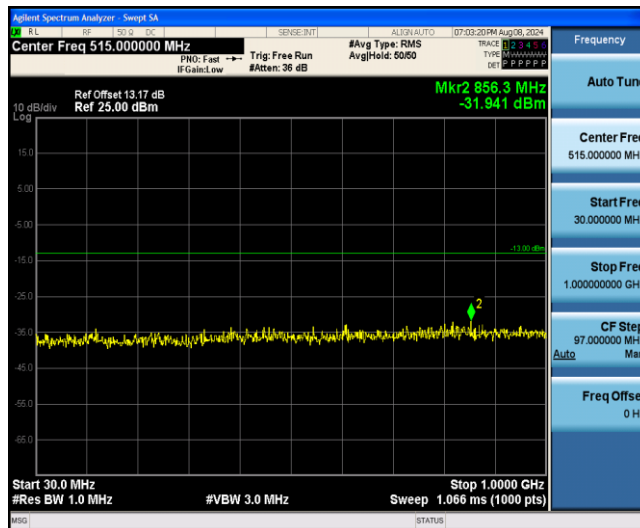

Band12-10MHz-16QAM-23095-1RB#0-Range3:30~1000MHz

Band12-10MHz-16QAM-23095-1RB#0-Range4:1000~10000MHz