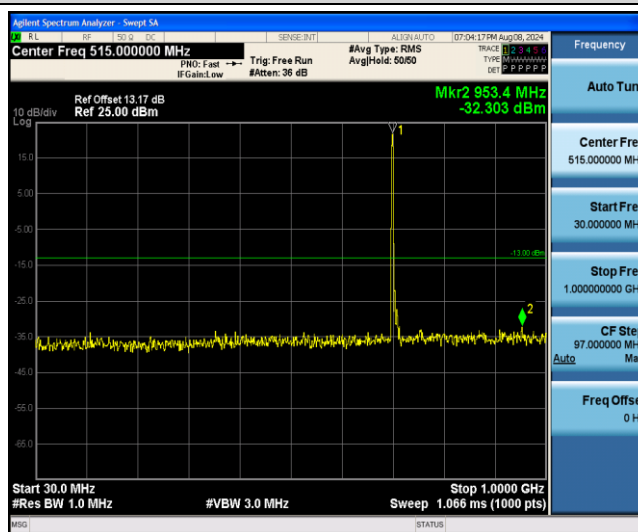

Band12-10MHz-QPSK-23095-1RB#0-Range3:30~1000MHz

Band12-10MHz-QPSK-23095-1RB#0-Range4:1000~10000MHz

Band12-10MHz-QPSK-23130-1RB#0-Range1:0.009~0.15MHz

Band12-10MHz-QPSK-23130-1RB#0-Range2:0.15~30MHz

Band12-10MHz-QPSK-23130-1RB#0-Range3:30~1000MHz