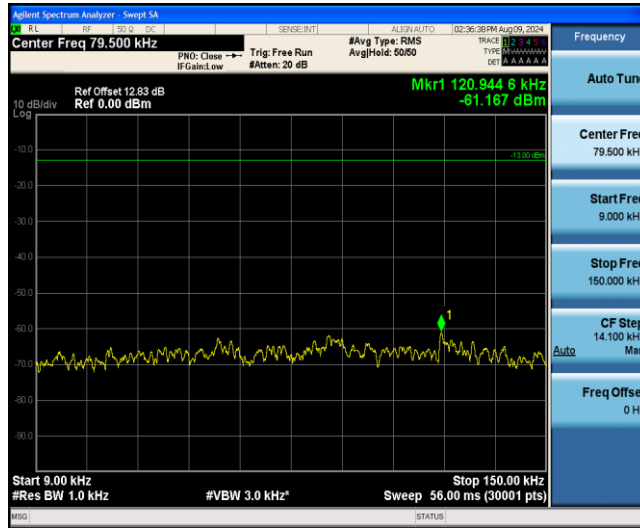

Band13-5MHz-QPSK-23255-1RB#0-Range1:0.009~0.15MHz

Band13-5MHz-QPSK-23255-1RB#0-Range2:0.15~30MHz