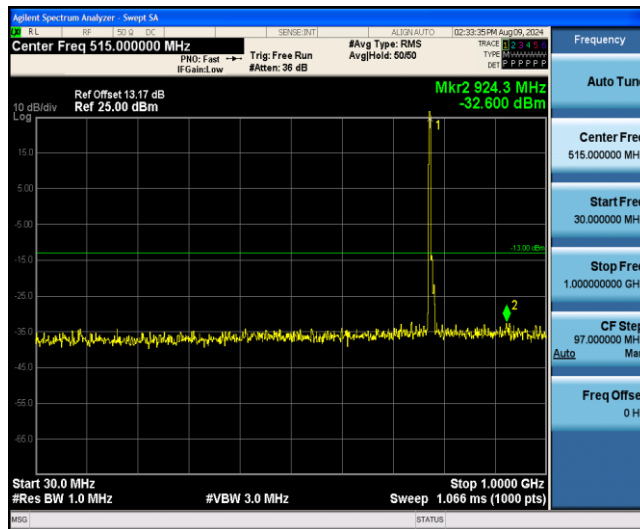

Band13-5MHz-QPSK-23205-1RB#0-Range3:30~1000MHz

Band13-5MHz-QPSK-23205-1RB#0-Range4:1000~10000MHz