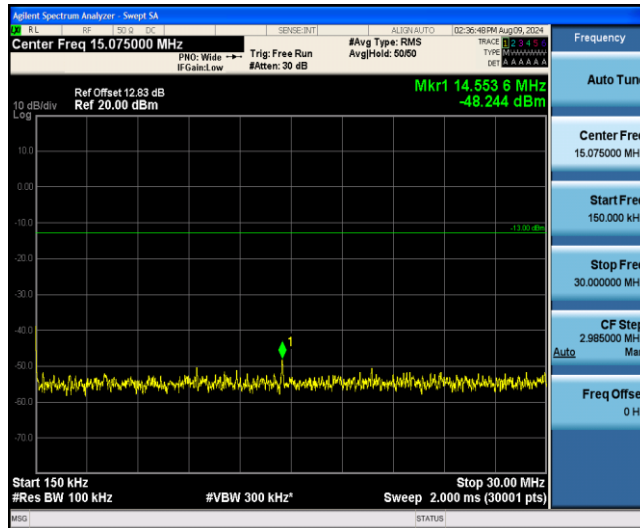

Band13-5MHz-QPSK-23255-1RB#0-Range2:0.15~30MHz

Band13-5MHz-QPSK-23255-1RB#0-Range3:30~1000MHz