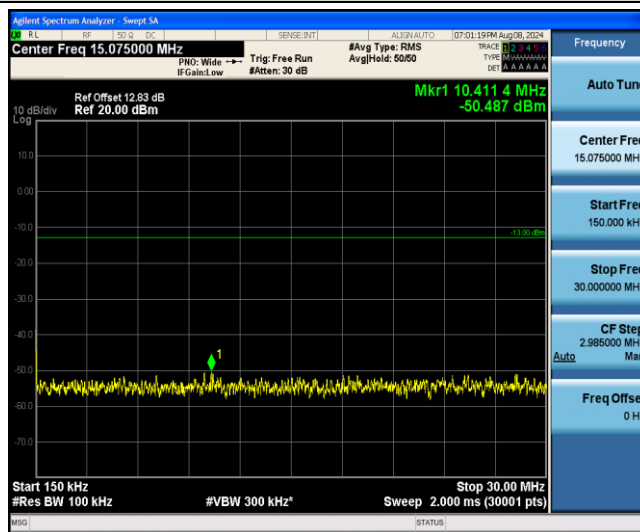

Band12-10MHz-16QAM-23060-1RB#0-Range2:0.15~30MHz

Band12-10MHz-16QAM-23060-1RB#0-Range3:30~1000MHz