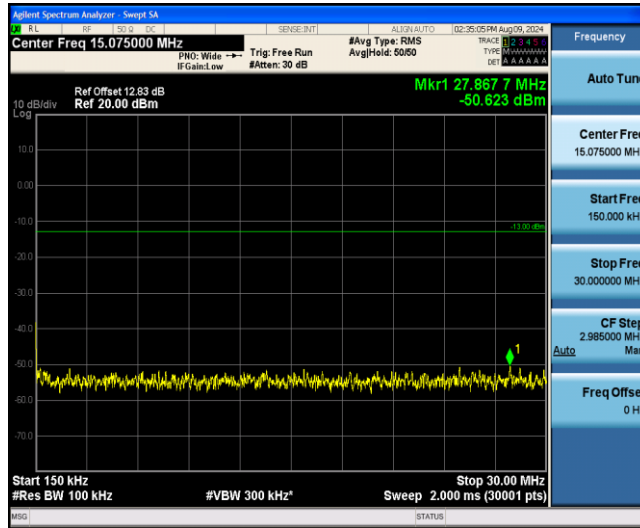

Band13-5MHz-QPSK-23205-1RB#0-Range3:30~1000MHz

Band13-5MHz-QPSK-23205-1RB#0-Range4:1000~10000MHz

Band13-5MHz-QPSK-23230-1RB#0-Range1:0.009~0.15MHz

Band13-5MHz-QPSK-23230-1RB#0-Range2:0.15~30MHz

Band13-5MHz-QPSK-23230-1RB#0-Range3:30~1000MHz