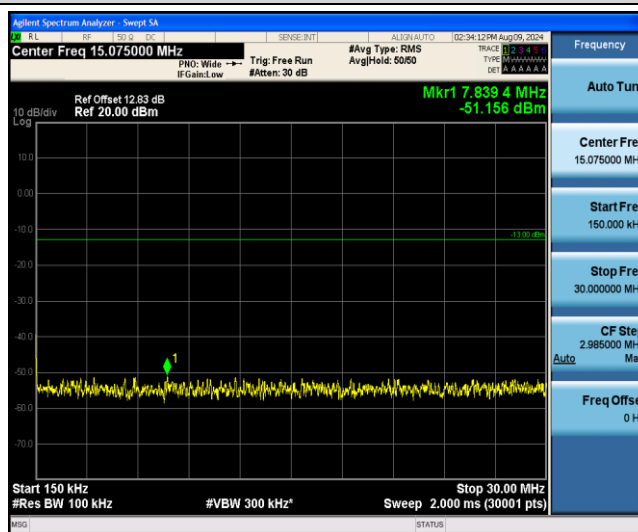

Band13-5MHz-16QAM-23205-1RB#0-Range2:0.15~30MHz

Band13-5MHz-16QAM-23205-1RB#0-Range3:30~1000MHz