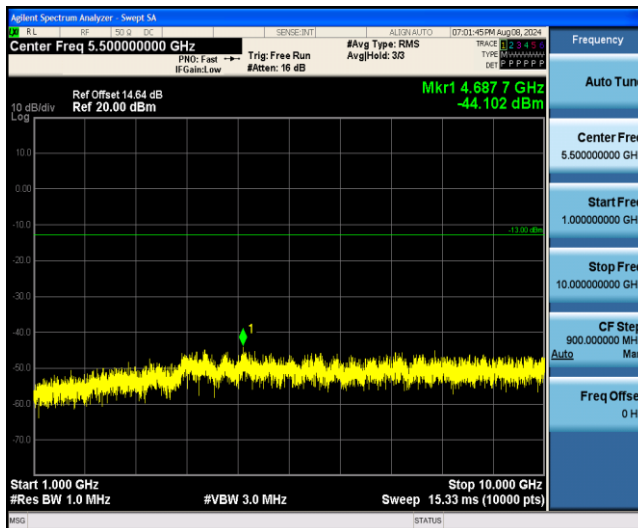

Band12-10MHz-QPSK-23130-1RB#0-Range4:1000~10000MHz

Band12-10MHz-16QAM-23060-1RB#0-Range1:0.009~0.15MHz

Band12-10MHz-16QAM-23060-1RB#0-Range2:0.15~30MHz

Band12-10MHz-16QAM-23060-1RB#0-Range3:30~1000MHz

Band12-10MHz-16QAM-23060-1RB#0-Range4: 1000~10000MHz