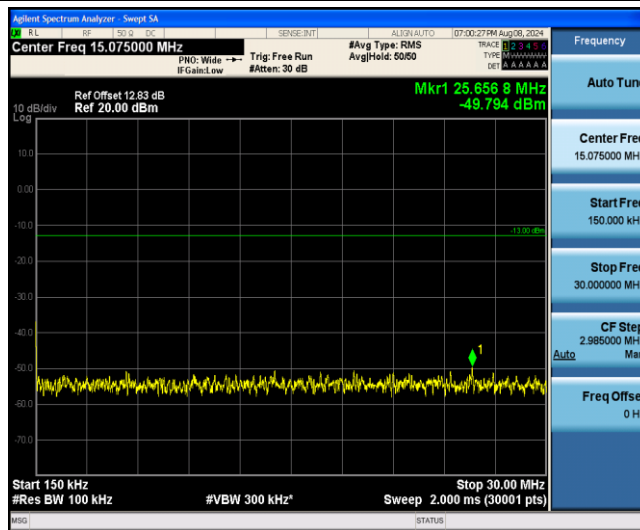

Band12-10MHz-QPSK-23060-1RB#0-Range2:0.15~30MHz

Band12-10MHz-QPSK-23060-1RB#0-Range3:30~1000MHz