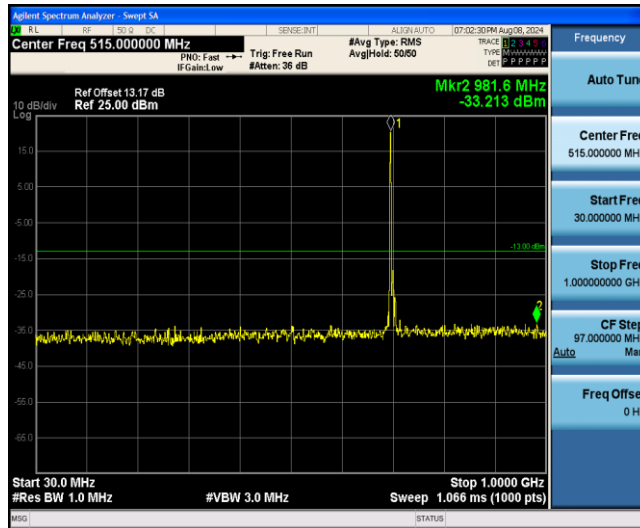

Band12-10MHz-QPSK-23095-1RB#0-Range3:30~1000MHz

Band12-10MHz-QPSK-23095-1RB#0-Range4:1000~10000MHz