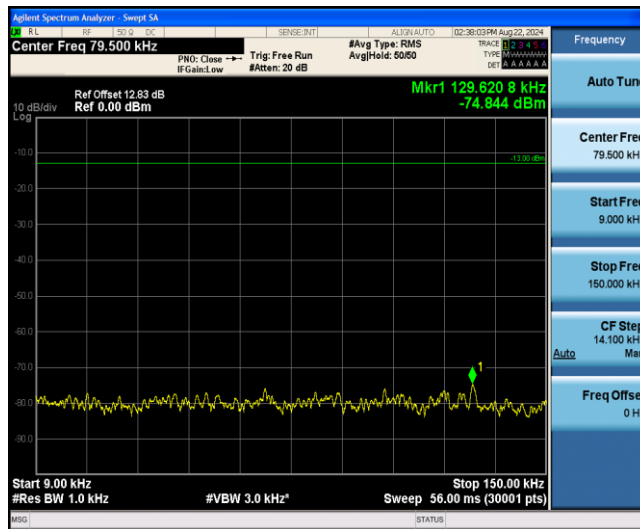

Band26-10MHz-QPSK-26915-1RB#0-Range1:0.009~0.15MHz

Band26-10MHz-QPSK-26915-1RB#0-Range2:0.15~30MHz