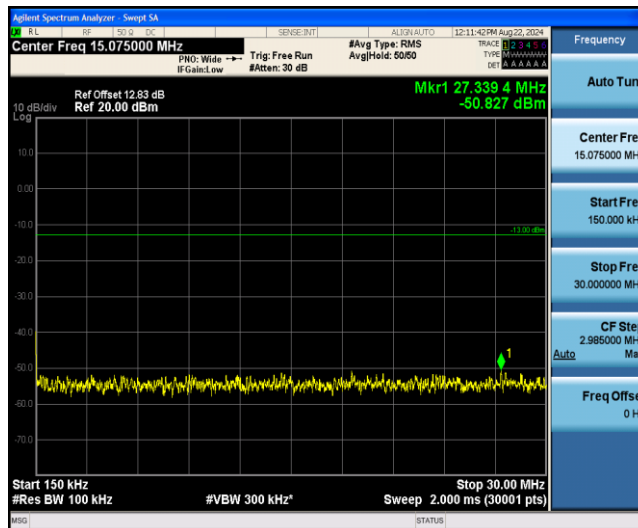

Band26-5MHz-QPSK-26815-1RB#0-Range3:30~1000MHz

Band26-5MHz-QPSK-26815-1RB#0-Range4:1000~10000MHz

Band26-5MHz-QPSK-26915-1RB#0-Range1:0.009~0.15MHz

Band26-5MHz-QPSK-26915-1RB#0-Range2:0.15~30MHz

Band26-5MHz-QPSK-26915-1RB#0-Range3:30~1000MHz