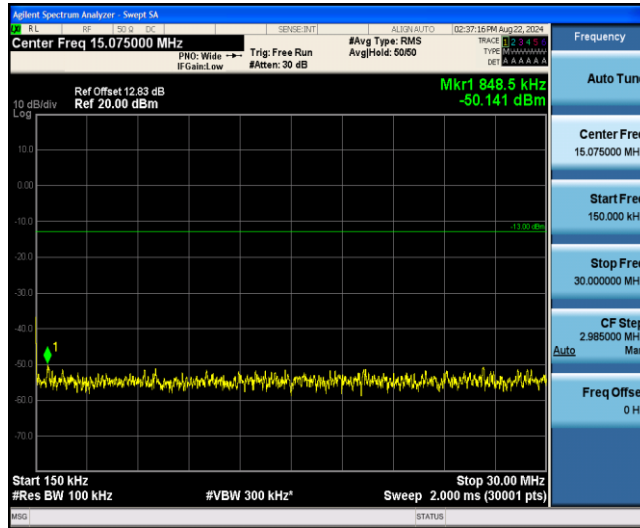

Band26-10MHz-16QAM-26840-1RB#0-Range2:0.15~30MHz

Band26-10MHz-16QAM-26840-1RB#0-Range3:30~1000MHz