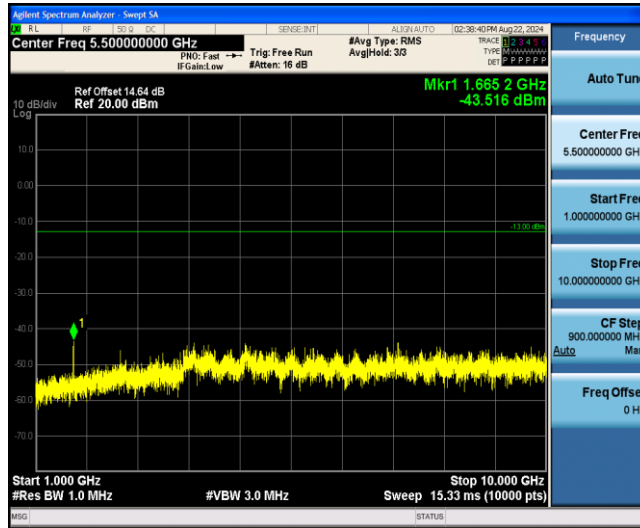

Band26-10MHz-QPSK-26840-1RB#0-Range4:1000~10000MHz

Band26-10MHz-QPSK-26915-1RB#0-Range1:0.009~0.15MHz

Band26-10MHz-QPSK-26915-1RB#0-Range2:0.15~30MHz

Band26-10MHz-QPSK-26915-1RB#0-Range3:30~1000MHz

Band26-10MHz-QPSK-26915-1RB#0-Range4:1000~10000MHz