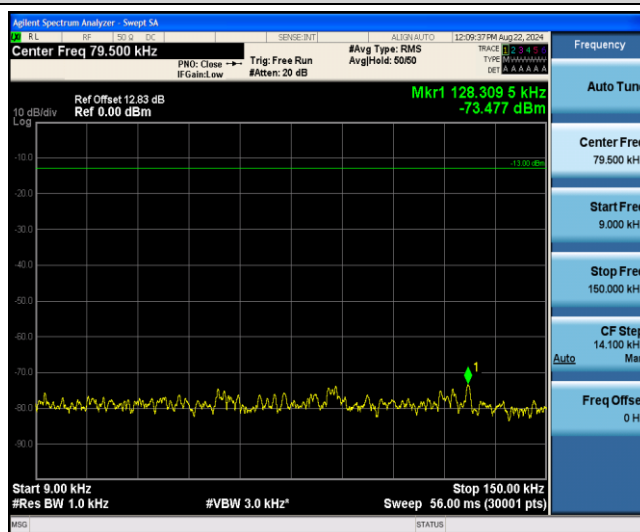

Band26-3MHz-16QAM-27025-1RB#0-Range2:0.15~30MHz

Band26-3MHz-16QAM-27025-1RB#0-Range3:30~1000MHz

Band26-3MHz-16QAM-27025-1RB#0-Range4:1000~10000MHz

Band26-5MHz-QPSK-26815-1RB#0-Range1:0.009~0.15MHz

Band26-5MHz-QPSK-26815-1RB#0-Range2:0.15~30MHz