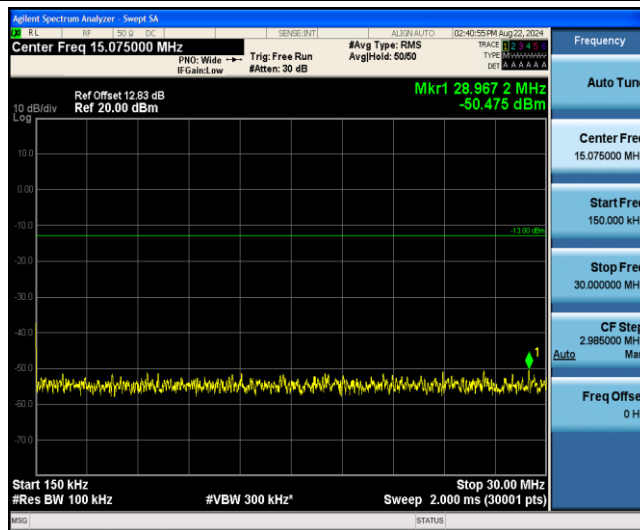

Band26-10MHz-16QAM-26915-1RB#0-Range3:30~1000MHz

Band26-10MHz-16QAM-26915-1RB#0-Range4:1000~10000MHz

Band26-10MHz-16QAM-26990-1RB#0-Range1:0.009~0.15MHz

Band26-10MHz-16QAM-26990-1RB#0-Range2:0.15~30MHz

Band26-10MHz-16QAM-26990-1RB#0-Range3:30~1000MHz