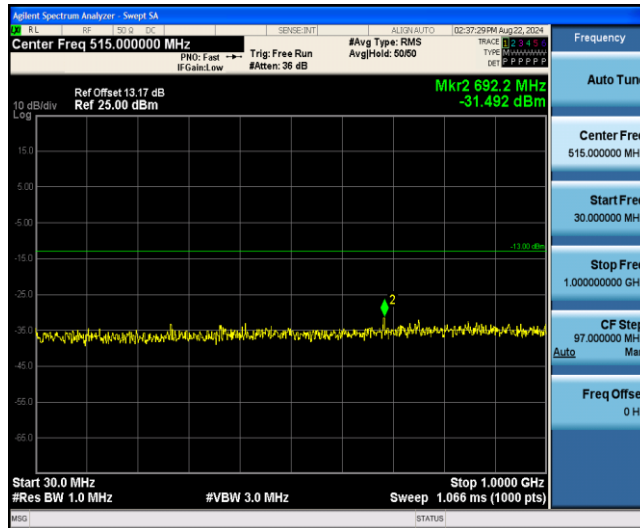

Band26-10MHz-16QAM-26840-1RB#0-Range3:30~1000MHz

Band26-10MHz-16QAM-26840-1RB#0-Range4:1000~10000MHz