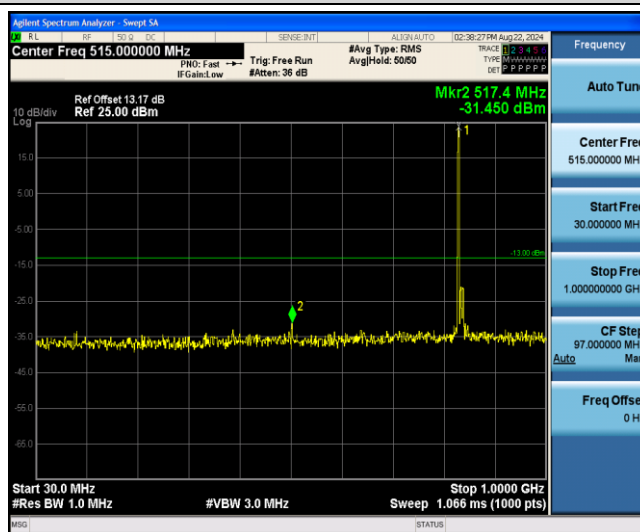

Band26-10MHz-QPSK-26840-1RB#0-Range4:1000~10000MHz

Band26-10MHz-QPSK-26915-1RB#0-Range1:0.009~0.15MHz

Band26-10MHz-QPSK-26915-1RB#0-Range2:0.15~30MHz

Band26-10MHz-QPSK-26915-1RB#0-Range3:30~1000MHz

Band26-10MHz-QPSK-26915-1RB#0-Range4:1000~10000MHz