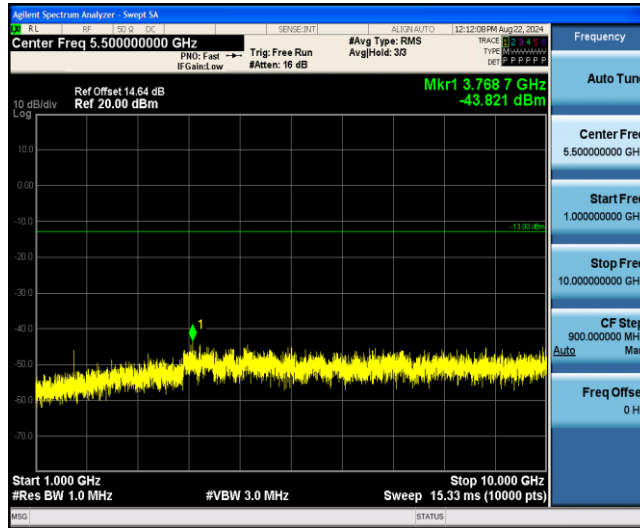

Band26-5MHz-QPSK-26915-1RB#0-Range4:1000~10000MHz

Band26-5MHz-QPSK-27015-1RB#0-Range1:0.009~0.15MHz