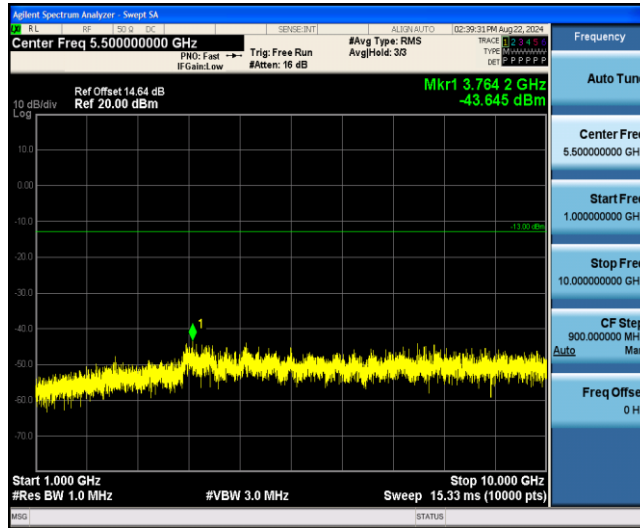

Band26-10MHz-16QAM-26915-1RB#0-Range4:1000~10000MHz

Band26-10MHz-16QAM-26990-1RB#0-Range1:0.009~0.15MHz