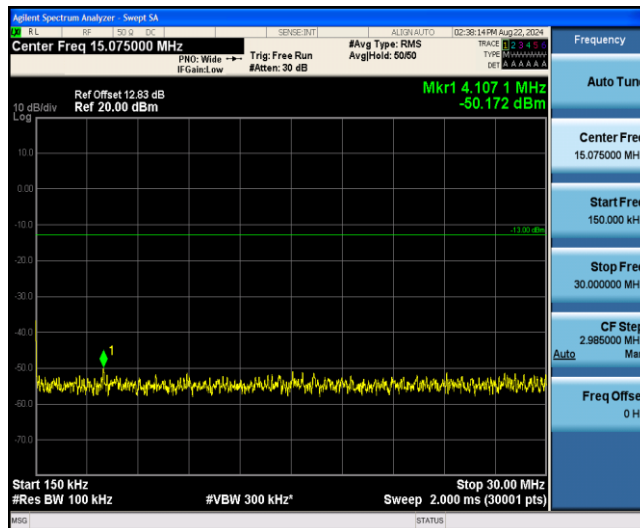

Band26-10MHz-QPSK-26915-1RB#0-Range2:0.15~30MHz

Band26-10MHz-QPSK-26915-1RB#0-Range3:30~1000MHz