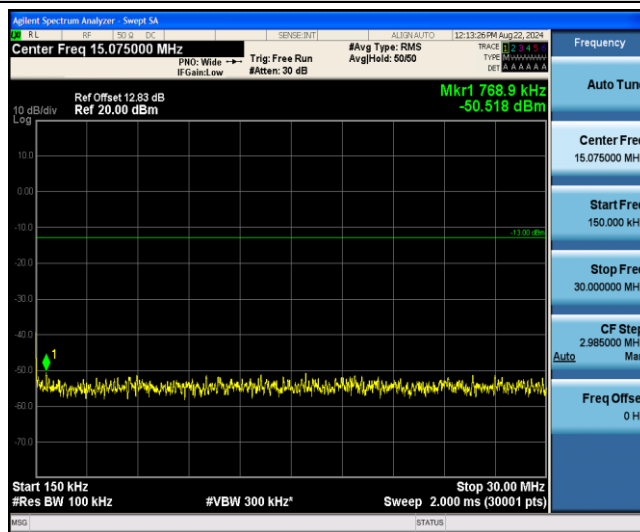

Band26-5MHz-QPSK-27015-1RB#0-Range2:0.15~30MHz

Band26-5MHz-QPSK-27015-1RB#0-Range3:30~1000MHz