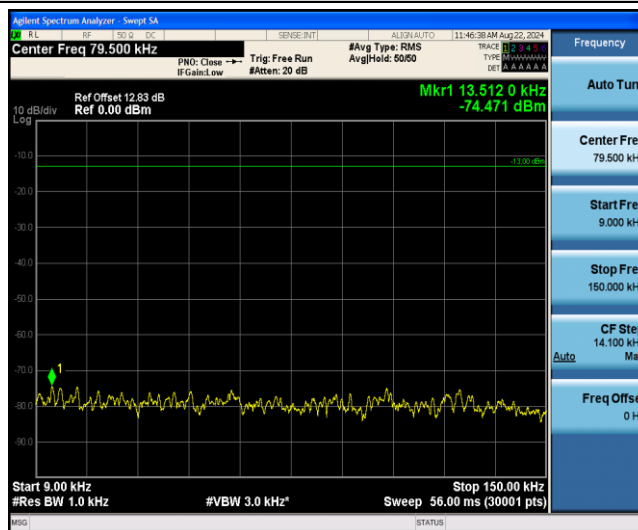

Band26-3MHz-QPSK-27025-1RB#0-Range4:1000~10000MHz

Band26-3MHz-16QAM-26805-1RB#0-Range1:0.009~0.15MHz

Band26-3MHz-16QAM-26805-1RB#0-Range2:0.15~30MHz

Band26-3MHz-16QAM-26805-1RB#0-Range3:30~1000MHz

Band26-3MHz-16QAM-26805-1RB#0-Range4:1000~10000MHz