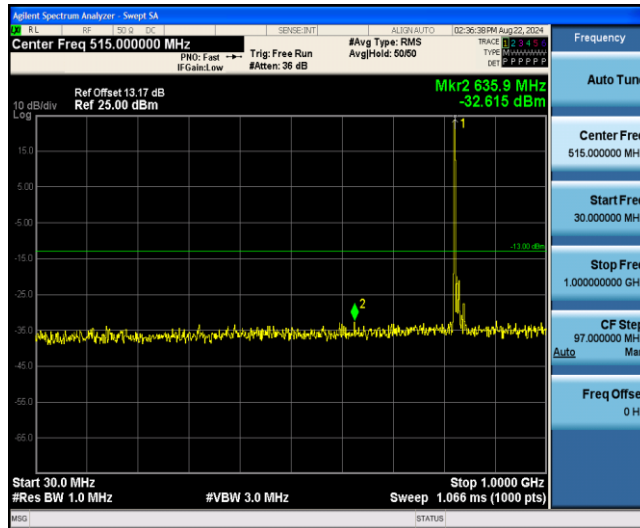

Band26-5MHz-16QAM-27015-1RB#0-Range3:30~1000MHz

Band26-5MHz-16QAM-27015-1RB#0-Range4:1000~10000MHz

Band26-10MHz-QPSK-26840-1RB#0-Range1:0.009~0.15MHz

Band26-10MHz-QPSK-26840-1RB#0-Range2:0.15~30MHz

Band26-10MHz-QPSK-26840-1RB#0-Range3:30~1000MHz