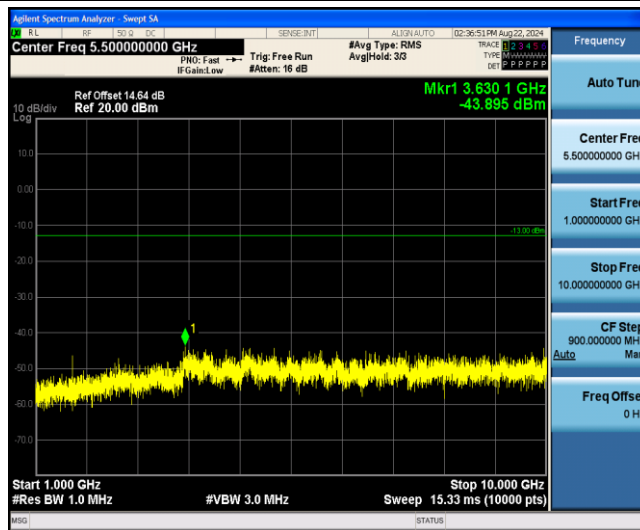

Band26-10MHz-QPSK-26840-1RB#0-Range4:1000~10000MHz

Band26-10MHz-QPSK-26915-1RB#0-Range1:0.009~0.15MHz