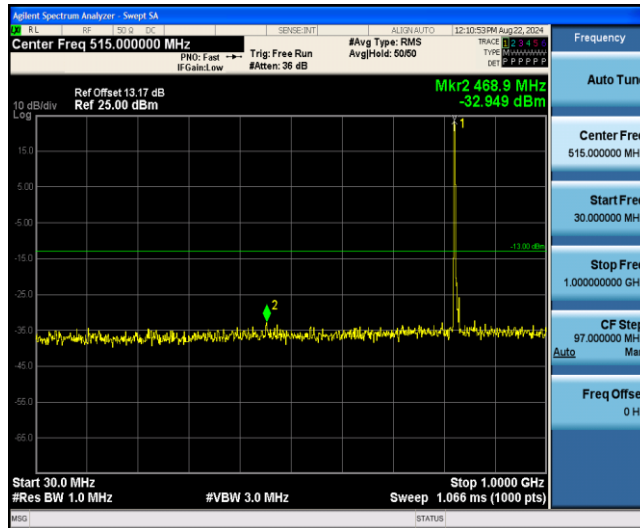

Band26-5MHz-16QAM-26815-1RB#0-Range3:30~1000MHz

Band26-5MHz-16QAM-26815-1RB#0-Range4:1000~10000MHz