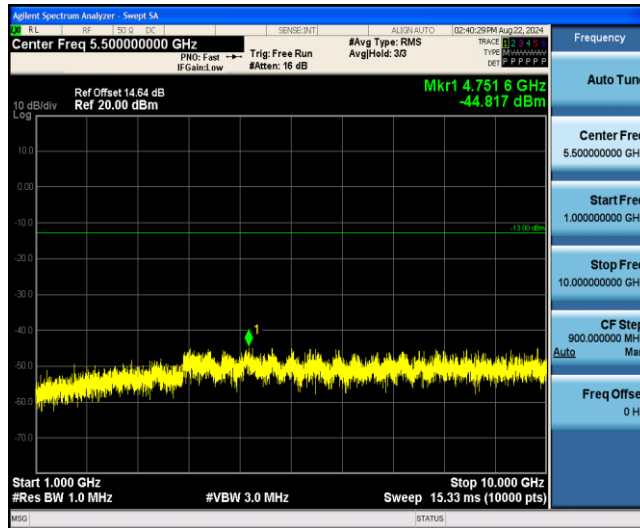

Band26-10MHz-QPSK-26990-1RB#0-Range1:0.009~0.15MHz

Band26-10MHz-QPSK-26990-1RB#0-Range2:0.15~30MHz

Band26-10MHz-QPSK-26990-1RB#0-Range3:30~1000MHz

Band26-10MHz-QPSK-26990-1RB#0-Range4:1000~10000MHz

Band26-10MHz-16QAM-26840-1RB#0-Range1:0.009~0.15MHz