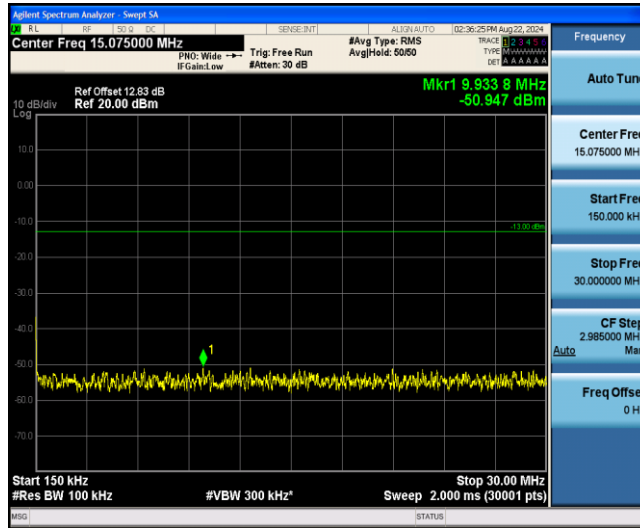

Band26-5MHz-16QAM-27015-1RB#0-Range3:30~1000MHz

Band26-5MHz-16QAM-27015-1RB#0-Range4:1000~10000MHz

Band26-10MHz-QPSK-26840-1RB#0-Range1:0.009~0.15MHz

Band26-10MHz-QPSK-26840-1RB#0-Range2:0.15~30MHz

Band26-10MHz-QPSK-26840-1RB#0-Range3:30~1000MHz