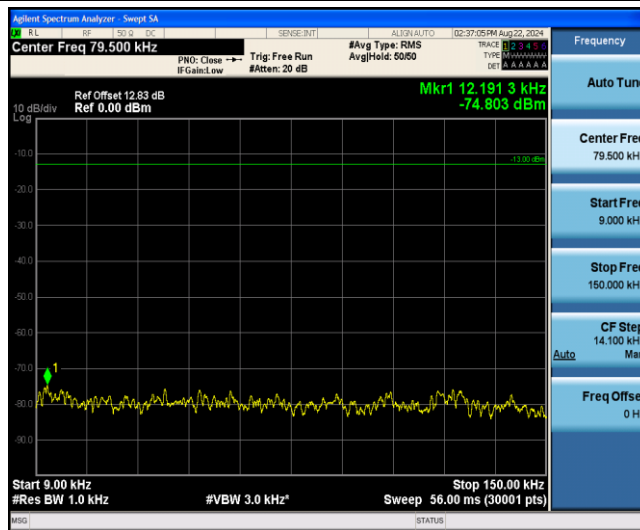

Band26-10MHz-QPSK-26990-1RB#0-Range1:0.009~0.15MHz

Band26-10MHz-QPSK-26990-1RB#0-Range2:0.15~30MHz

Band26-10MHz-QPSK-26990-1RB#0-Range3:30~1000MHz

Band26-10MHz-QPSK-26990-1RB#0-Range4:1000~10000MHz

Band26-10MHz-16QAM-26840-1RB#0-Range1:0.009~0.15MHz