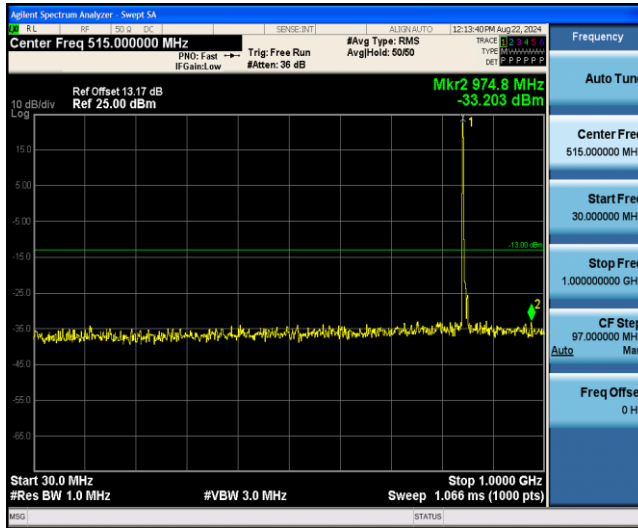

Band26-5MHz-QPSK-26915-1RB#0-Range4:1000~10000MHz

Band26-5MHz-QPSK-27015-1RB#0-Range1:0.009~0.15MHz

Band26-5MHz-QPSK-27015-1RB#0-Range2:0.15~30MHz

Band26-5MHz-QPSK-27015-1RB#0-Range3:30~1000MHz

Band26-5MHz-QPSK-27015-1RB#0-Range4:1000~10000MHz