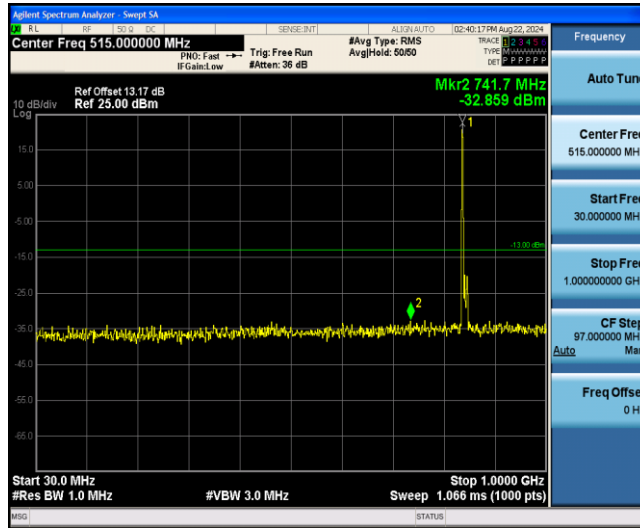

Band26-10MHz-QPSK-26990-1RB#0-Range1:0.009~0.15MHz

Band26-10MHz-QPSK-26990-1RB#0-Range2:0.15~30MHz

Band26-10MHz-QPSK-26990-1RB#0-Range3:30~1000MHz

Band26-10MHz-QPSK-26990-1RB#0-Range4:1000~10000MHz

Band26-10MHz-16QAM-26840-1RB#0-Range1:0.009~0.15MHz