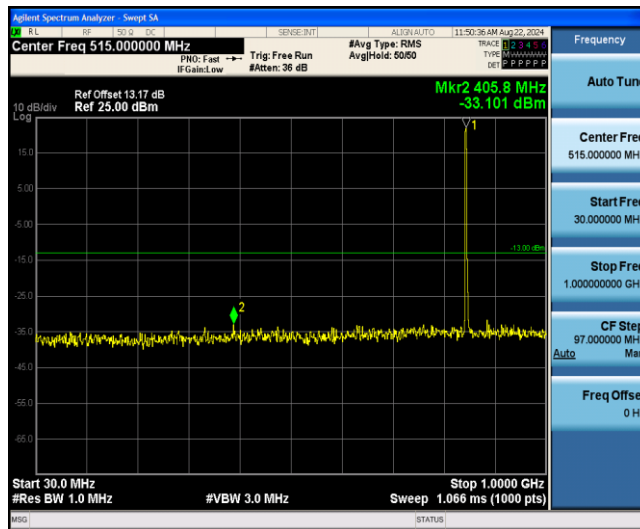

Band26-3MHz-16QAM-27025-1RB#0-Range3:30~1000MHz

Band26-3MHz-16QAM-27025-1RB#0-Range4:1000~10000MHz