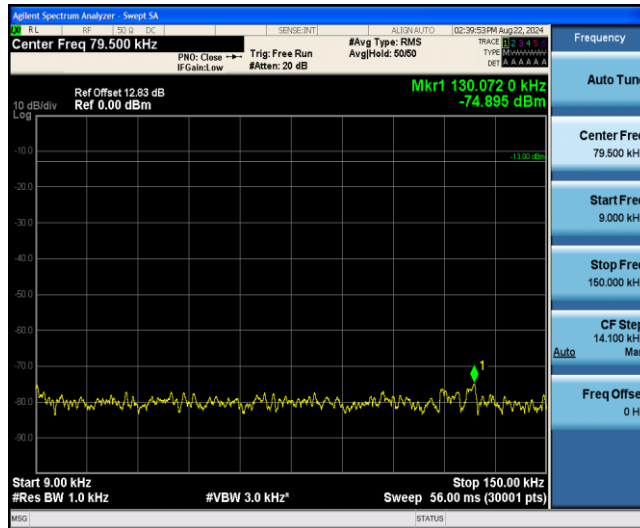

Band26-10MHz-QPSK-26990-1RB#0-Range1:0.009~0.15MHz

Band26-10MHz-QPSK-26990-1RB#0-Range2:0.15~30MHz