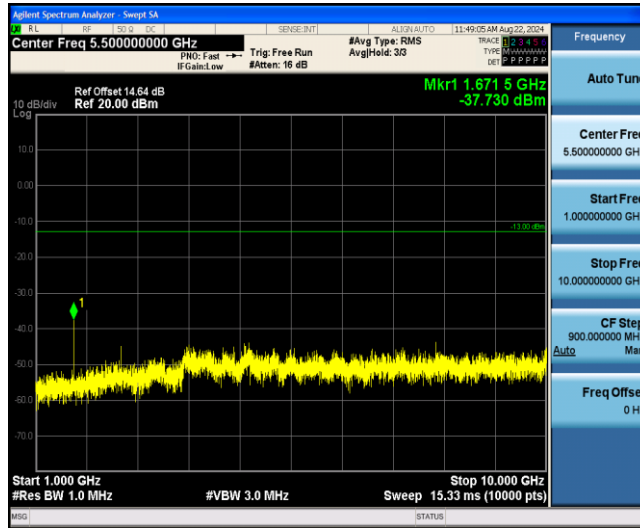

Band26-3MHz-16QAM-26915-1RB#0-Range1:0.009~0.15MHz

Band26-3MHz-16QAM-26915-1RB#0-Range2:0.15~30MHz

Band26-3MHz-16QAM-26915-1RB#0-Range3:30~1000MHz

Band26-3MHz-16QAM-26915-1RB#0-Range4:1000~10000MHz

Band26-3MHz-16QAM-27025-1RB#0-Range1:0.009~0.15MHz