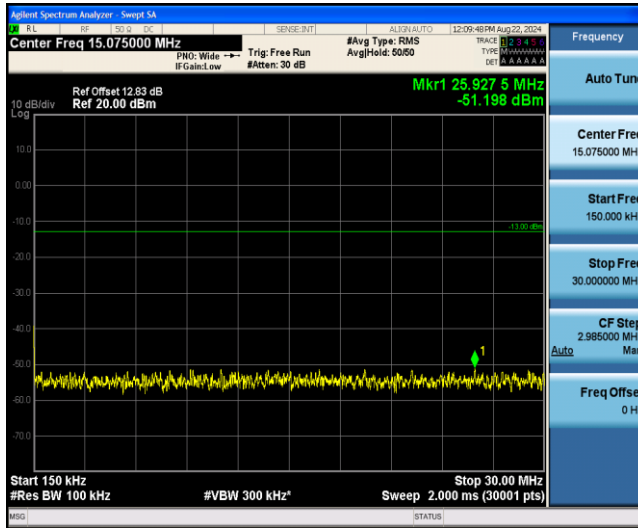

Band26-3MHz-16QAM-27025-1RB#0-Range2:0.15~30MHz

Band26-3MHz-16QAM-27025-1RB#0-Range3:30~1000MHz

Band26-3MHz-16QAM-27025-1RB#0-Range4:1000~10000MHz

Band26-5MHz-QPSK-26815-1RB#0-Range1:0.009~0.15MHz

Band26-5MHz-QPSK-26815-1RB#0-Range2:0.15~30MHz