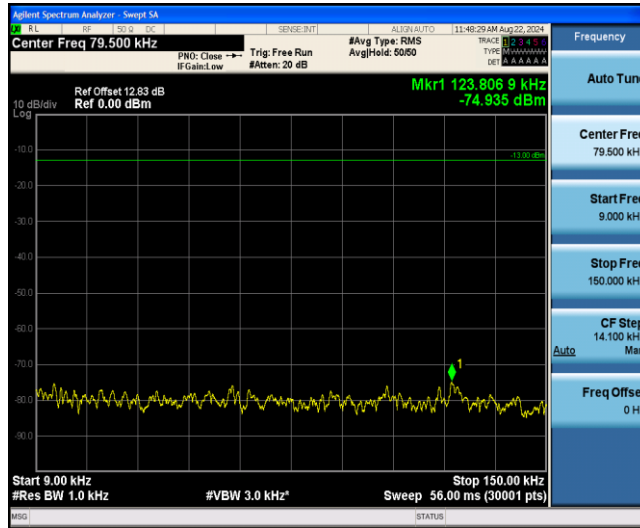

Band26-3MHz-QPSK-27025-1RB#0-Range4:1000~10000MHz

Band26-3MHz-16QAM-26805-1RB#0-Range1:0.009~0.15MHz

Band26-3MHz-16QAM-26805-1RB#0-Range2:0.15~30MHz

Band26-3MHz-16QAM-26805-1RB#0-Range3:30~1000MHz

Band26-3MHz-16QAM-26805-1RB#0-Range4:1000~10000MHz

Band26-3MHz-16QAM-26915-1RB#0-Range1:0.009~0.15MHz

Band26-3MHz-16QAM-26915-1RB#0-Range2:0.15~30MHz

Band26-3MHz-16QAM-26915-1RB#0-Range3:30~1000MHz

Band26-3MHz-16QAM-26915-1RB#0-Range4:1000~10000MHz

Band26-3MHz-16QAM-27025-1RB#0-Range1:0.009~0.15MHz