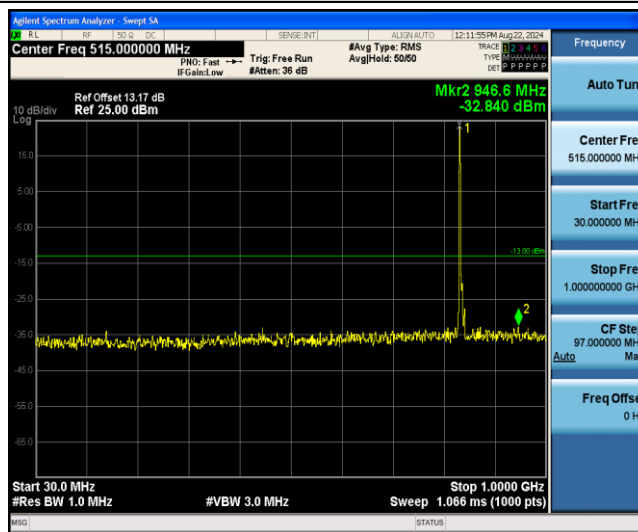

Band26-5MHz-QPSK-26815-1RB#0-Range3:30~1000MHz

Band26-5MHz-QPSK-26815-1RB#0-Range4:1000~10000MHz

Band26-5MHz-QPSK-26915-1RB#0-Range1:0.009~0.15MHz

Band26-5MHz-QPSK-26915-1RB#0-Range2:0.15~30MHz

Band26-5MHz-QPSK-26915-1RB#0-Range3:30~1000MHz