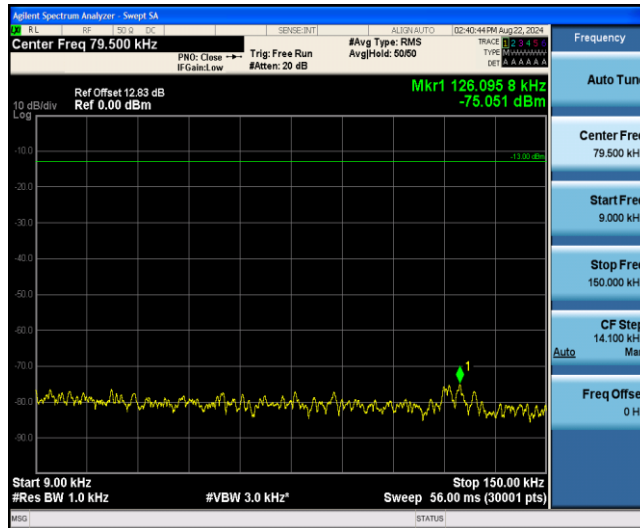

Band26-10MHz-16QAM-26990-1RB#0-Range1:0.009~0.15MHz

Band26-10MHz-16QAM-26990-1RB#0-Range2:0.15~30MHz