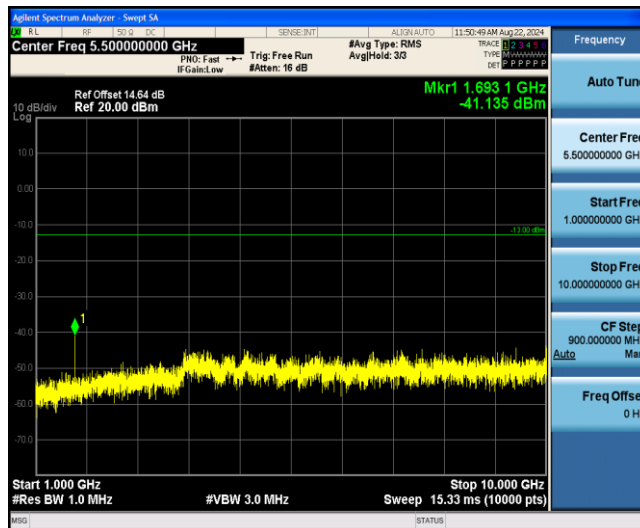

Band26-3MHz-16QAM-27025-1RB#0-Range4:1000~10000MHz

Band26-5MHz-QPSK-26815-1RB#0-Range1:0.009~0.15MHz