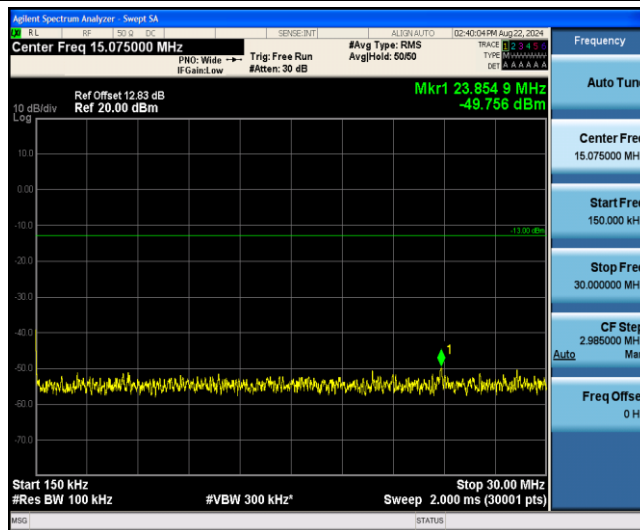

Band26-10MHz-QPSK-26990-1RB#0-Range2:0.15~30MHz

Band26-10MHz-QPSK-26990-1RB#0-Range3:30~1000MHz