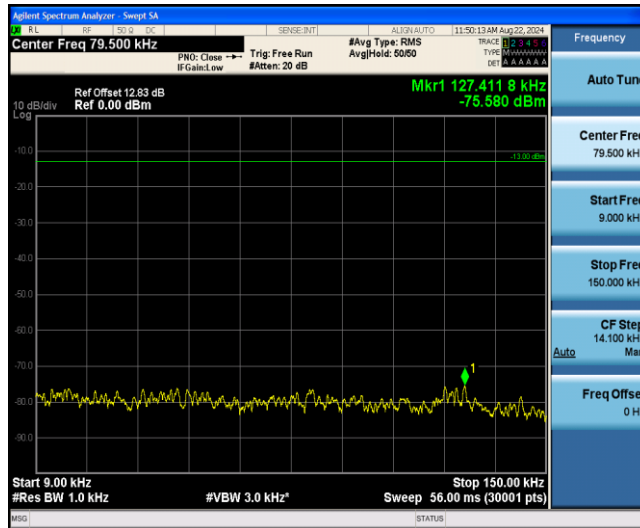

Band26-3MHz-16QAM-26915-1RB#0-Range1:0.009~0.15MHz

Band26-3MHz-16QAM-26915-1RB#0-Range2:0.15~30MHz

Band26-3MHz-16QAM-26915-1RB#0-Range3:30~1000MHz

Band26-3MHz-16QAM-26915-1RB#0-Range4:1000~10000MHz

Band26-3MHz-16QAM-27025-1RB#0-Range1:0.009~0.15MHz