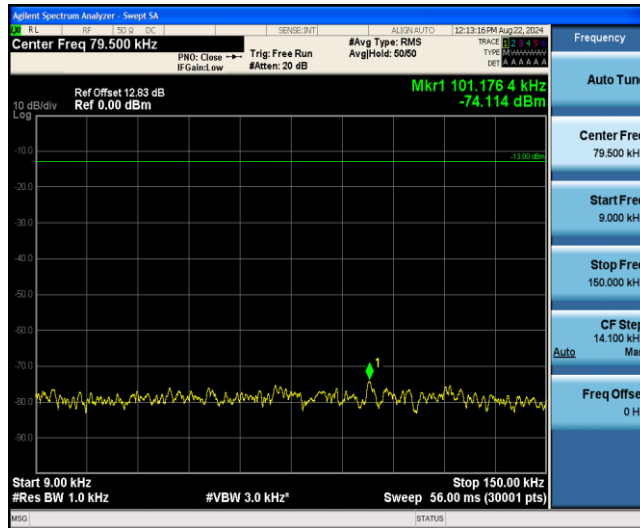

Band26-5MHz-QPSK-27015-1RB#0-Range1:0.009~0.15MHz

Band26-5MHz-QPSK-27015-1RB#0-Range2:0.15~30MHz