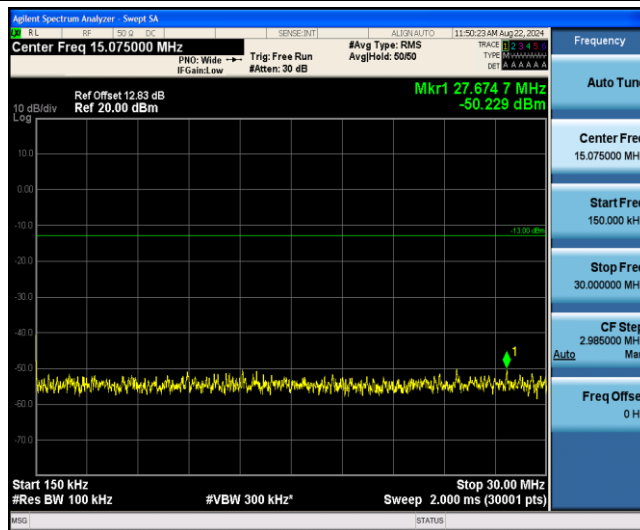

Band26-3MHz-16QAM-27025-1RB#0-Range2:0.15~30MHz

Band26-3MHz-16QAM-27025-1RB#0-Range3:30~1000MHz