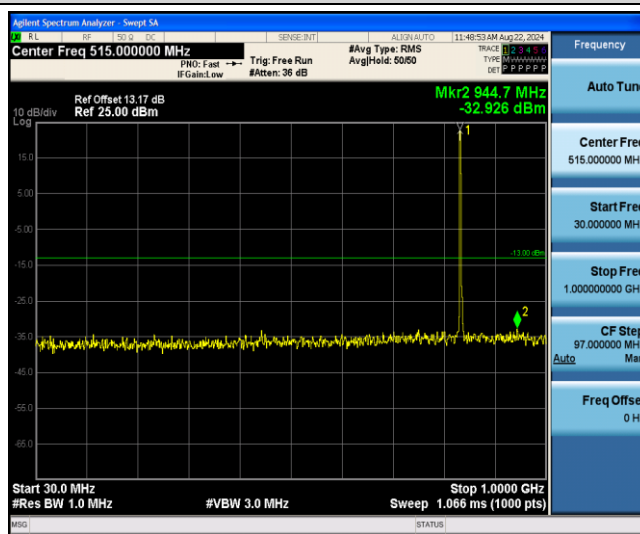

Band26-3MHz-16QAM-26915-1RB#0-Range3:30~1000MHz

Band26-3MHz-16QAM-26915-1RB#0-Range4:1000~10000MHz