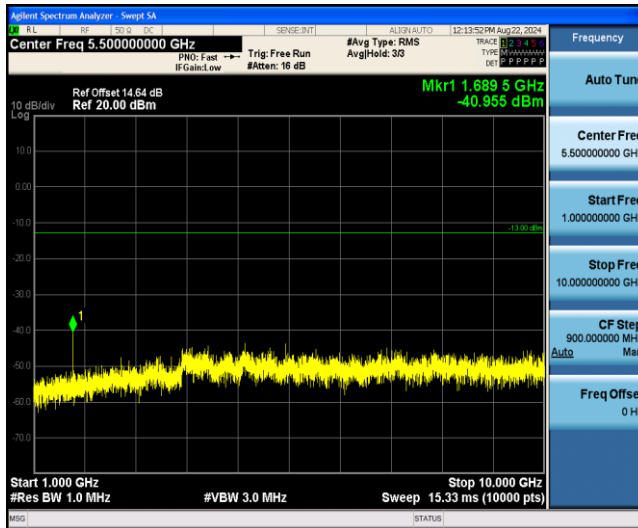

Band26-5MHz-QPSK-26915-1RB#0-Range4:1000~10000MHz

Band26-5MHz-QPSK-27015-1RB#0-Range1:0.009~0.15MHz

Band26-5MHz-QPSK-27015-1RB#0-Range2:0.15~30MHz

Band26-5MHz-QPSK-27015-1RB#0-Range3:30~1000MHz

Band26-5MHz-QPSK-27015-1RB#0-Range4:1000~10000MHz