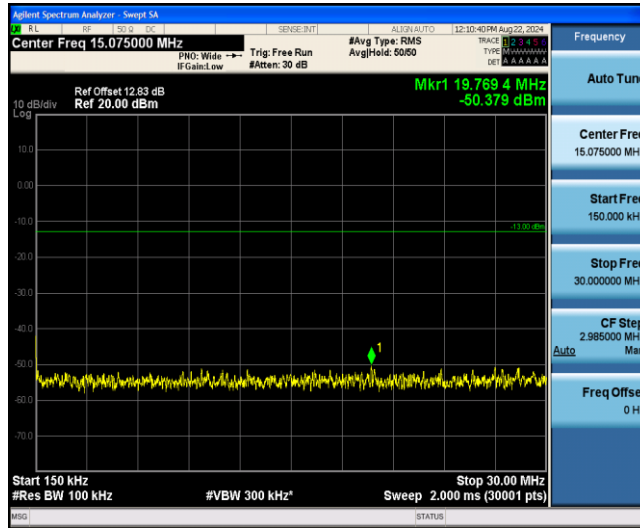

Band26-5MHz-16QAM-26815-1RB#0-Range2:0.15~30MHz

Band26-5MHz-16QAM-26815-1RB#0-Range3:30~1000MHz