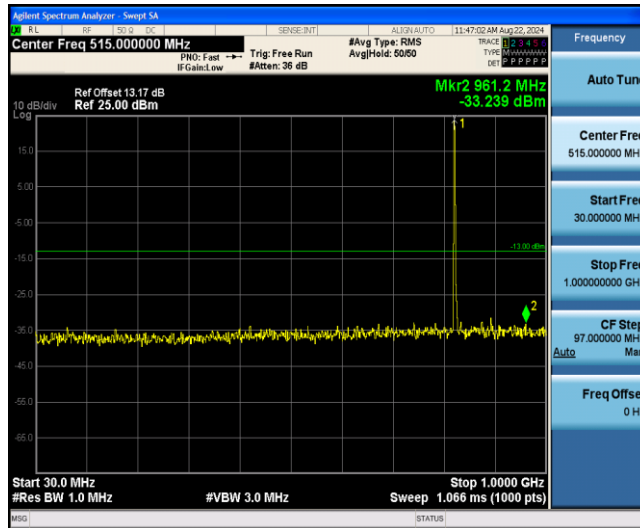

Band26-3MHz-QPSK-27025-1RB#0-Range4:1000~10000MHz

Band26-3MHz-16QAM-26805-1RB#0-Range1:0.009~0.15MHz

Band26-3MHz-16QAM-26805-1RB#0-Range2:0.15~30MHz

Band26-3MHz-16QAM-26805-1RB#0-Range3:30~1000MHz

Band26-3MHz-16QAM-26805-1RB#0-Range4:1000~10000MHz