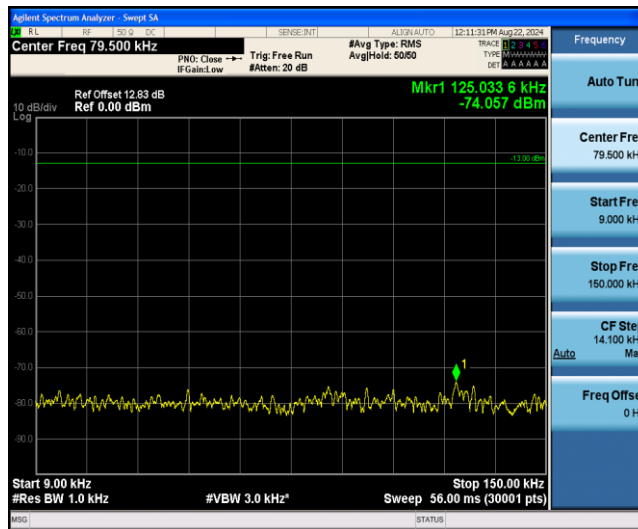

Band26-5MHz-QPSK-26915-1RB#0-Range1:0.009~0.15MHz

Band26-5MHz-QPSK-26915-1RB#0-Range2:0.15~30MHz