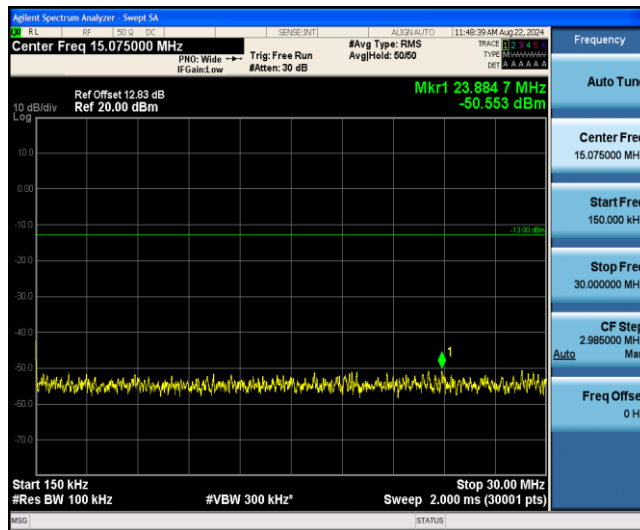

Band26-3MHz-16QAM-26915-1RB#0-Range2:0.15~30MHz

Band26-3MHz-16QAM-26915-1RB#0-Range3:30~1000MHz