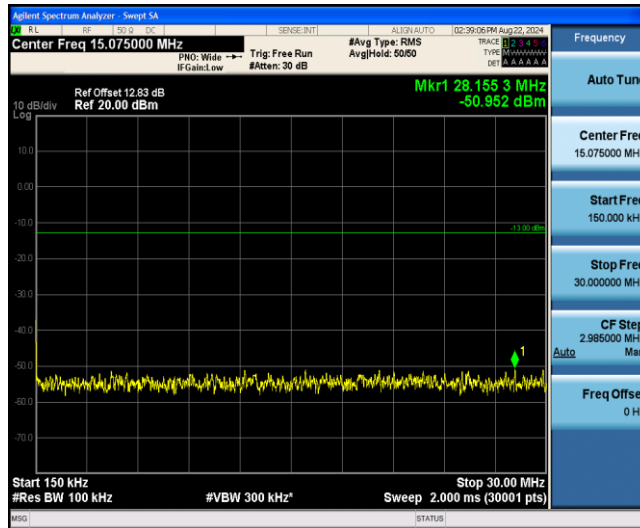

Band26-10MHz-16QAM-26840-1RB#0-Range2:0.15~30MHz

Band26-10MHz-16QAM-26840-1RB#0-Range3:30~1000MHz

Band26-10MHz-16QAM-26840-1RB#0-Range4:1000~10000MHz

Band26-10MHz-16QAM-26915-1RB#0-Range1:0.009~0.15MHz

Band26-10MHz-16QAM-26915-1RB#0-Range2:0.15~30MHz