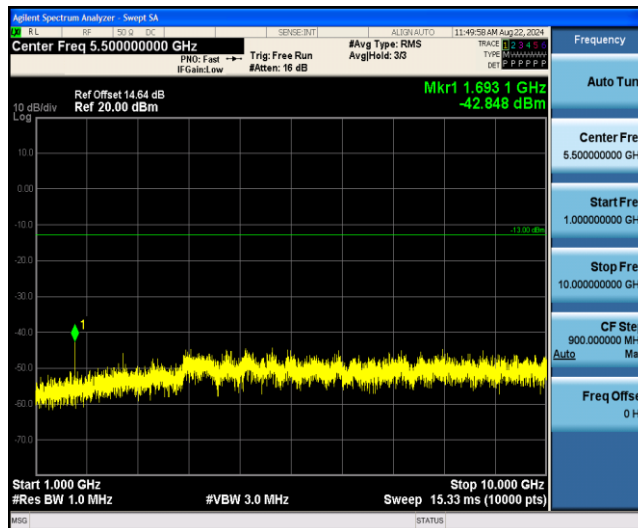

Band26-3MHz-QPSK-27025-1RB#0-Range4:1000~10000MHz

Band26-3MHz-16QAM-26805-1RB#0-Range1:0.009~0.15MHz

Band26-3MHz-16QAM-26805-1RB#0-Range2:0.15~30MHz

Band26-3MHz-16QAM-26805-1RB#0-Range3:30~1000MHz

Band26-3MHz-16QAM-26805-1RB#0-Range4:1000~10000MHz