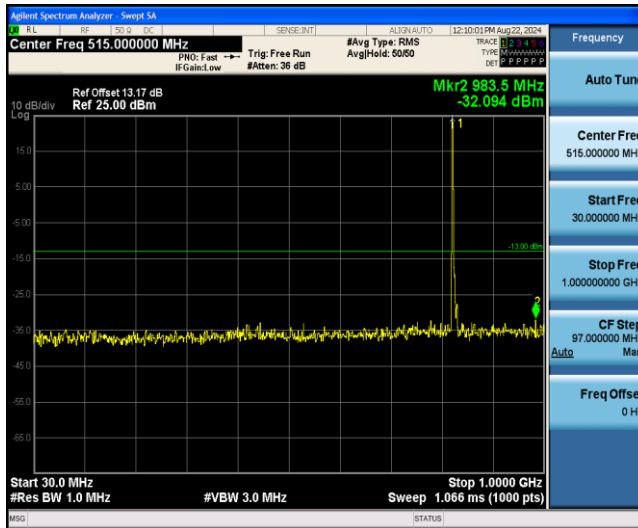

Band26-5MHz-QPSK-26815-1RB#0-Range3:30~1000MHz

Band26-5MHz-QPSK-26815-1RB#0-Range4:1000~10000MHz