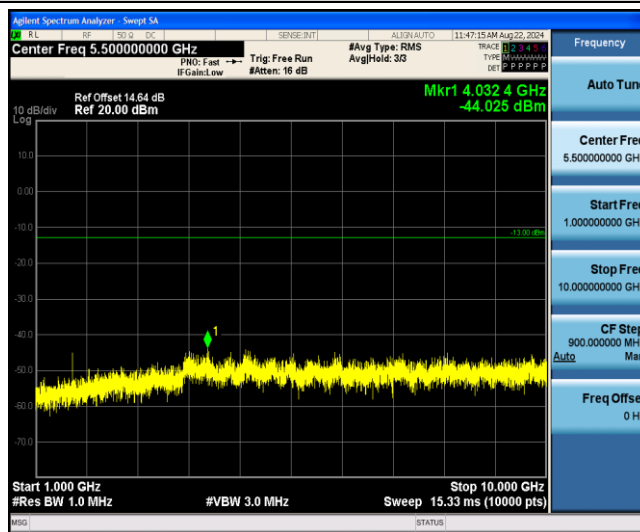

Band26-3MHz-QPSK-27025-1RB#0-Range4:1000~10000MHz

Band26-3MHz-16QAM-26805-1RB#0-Range1:0.009~0.15MHz

Band26-3MHz-16QAM-26805-1RB#0-Range2:0.15~30MHz

Band26-3MHz-16QAM-26805-1RB#0-Range3:30~1000MHz

Band26-3MHz-16QAM-26805-1RB#0-Range4:1000~10000MHz