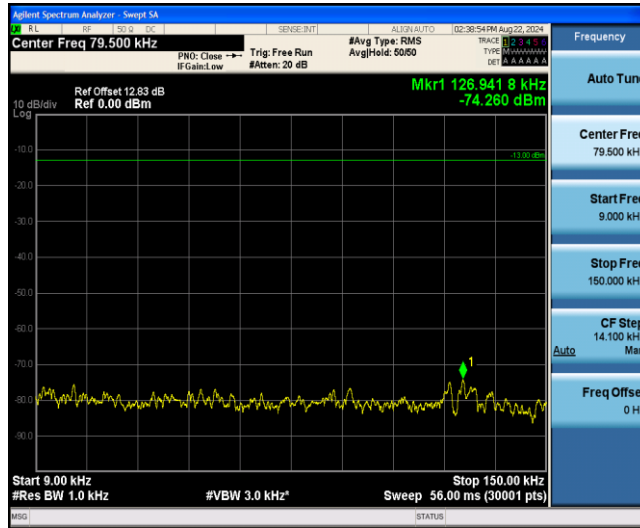

Band26-10MHz-16QAM-26840-1RB#0-Range2:0.15~30MHz

Band26-10MHz-16QAM-26840-1RB#0-Range3:30~1000MHz

Band26-10MHz-16QAM-26840-1RB#0-Range4:1000~10000MHz

Band26-10MHz-16QAM-26915-1RB#0-Range1:0.009~0.15MHz

Band26-10MHz-16QAM-26915-1RB#0-Range2:0.15~30MHz