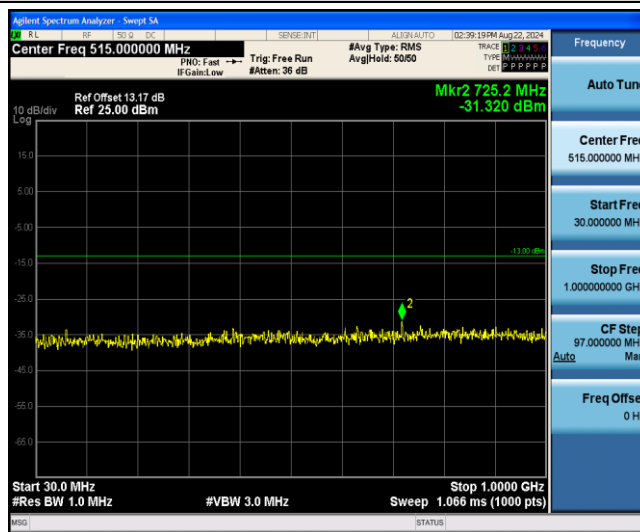

Band26-10MHz-16QAM-26915-1RB#0-Range3:30~1000MHz

Band26-10MHz-16QAM-26915-1RB#0-Range4:1000~10000MHz