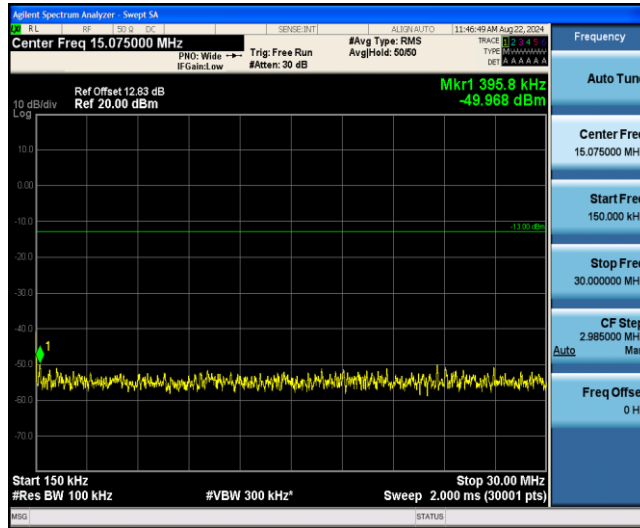

Band26-3MHz-QPSK-27025-1RB#0-Range4:1000~10000MHz

Band26-3MHz-16QAM-26805-1RB#0-Range1:0.009~0.15MHz

Band26-3MHz-16QAM-26805-1RB#0-Range2:0.15~30MHz

Band26-3MHz-16QAM-26805-1RB#0-Range3:30~1000MHz

Band26-3MHz-16QAM-26805-1RB#0-Range4:1000~10000MHz