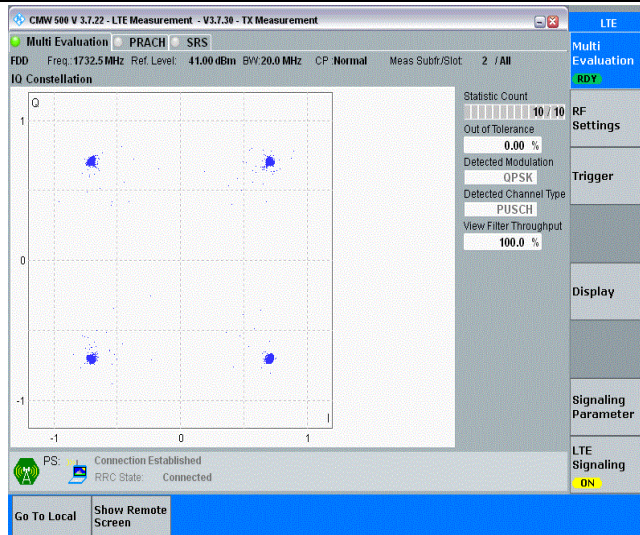

Band4-20MHz-QPSK-20175-100RB#0