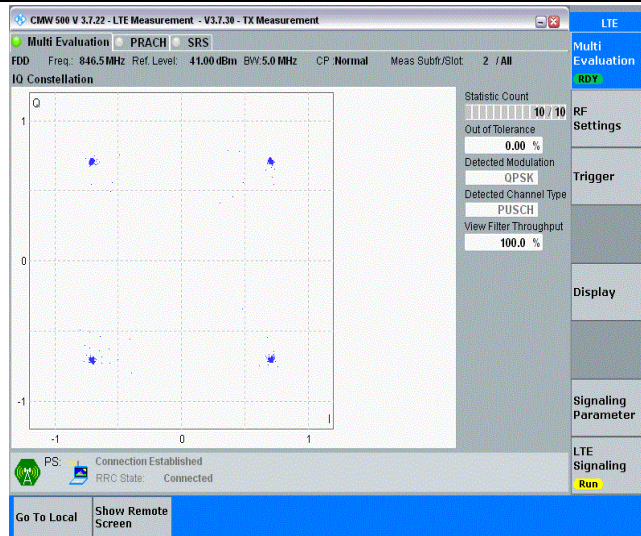

Band5-5MHz-QPSK-20625-25RB#0