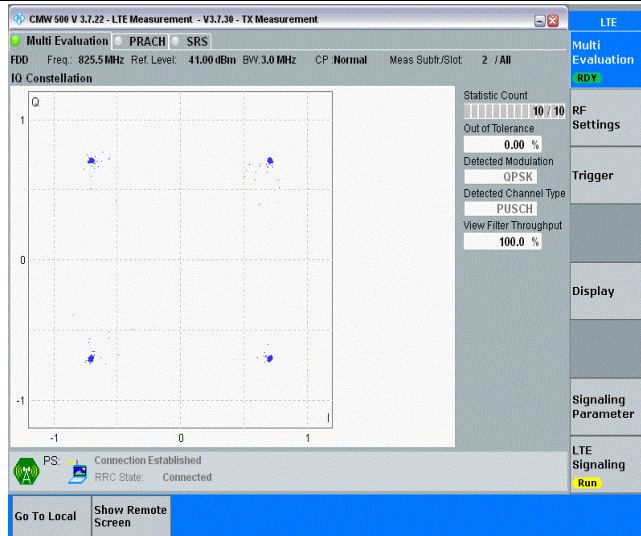

Band5-3MHz-QPSK-20415-15RB#0