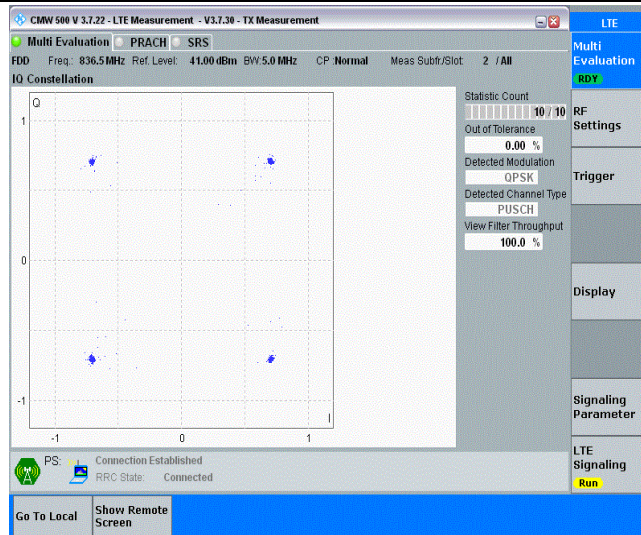

Band5-5MHz-QPSK-20525-25RB#0