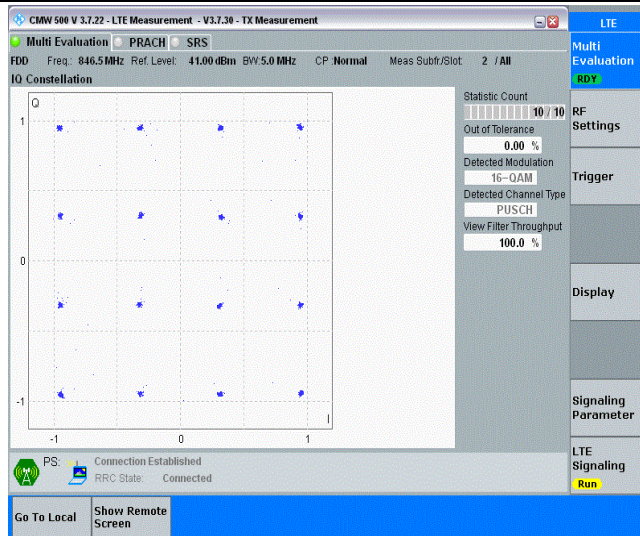

Band5-5MHz-16QAM-20625-25RB#0