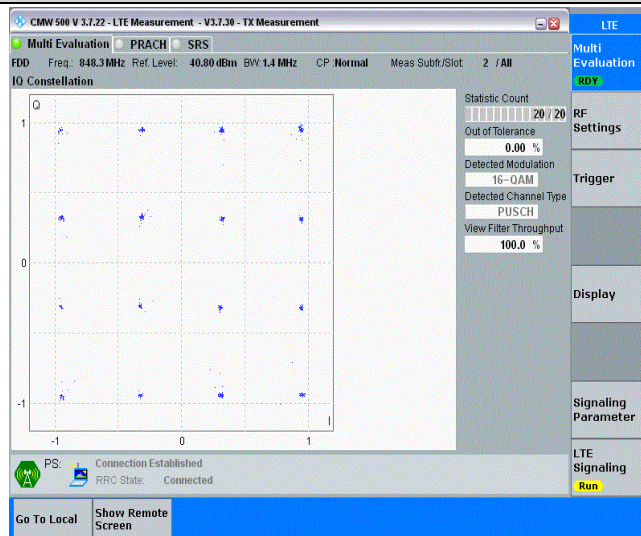

Band5-1.4MHz-16QAM-20643-6RB#0