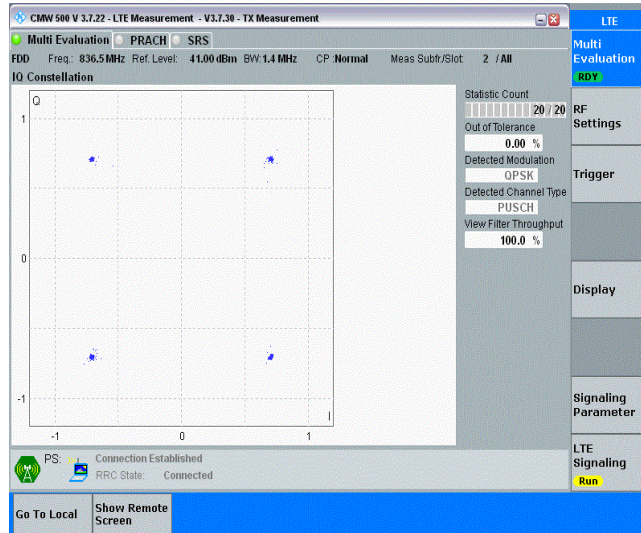

Band5-1.4MHz-QPSK-20525-6RB#0