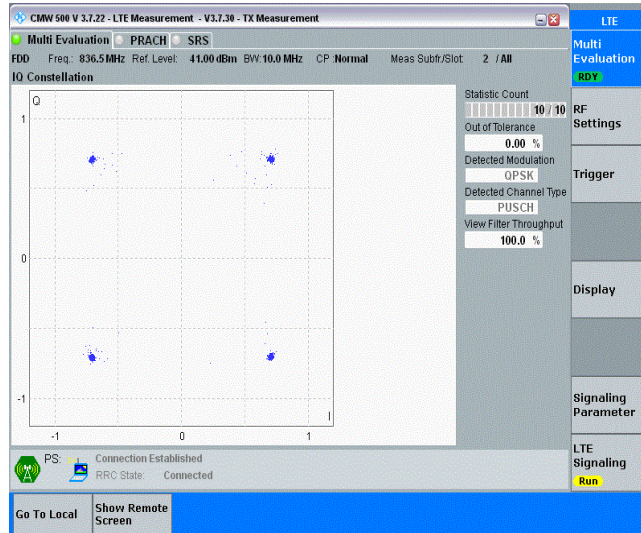

Band5-10MHz-QPSK-20525-50RB#0