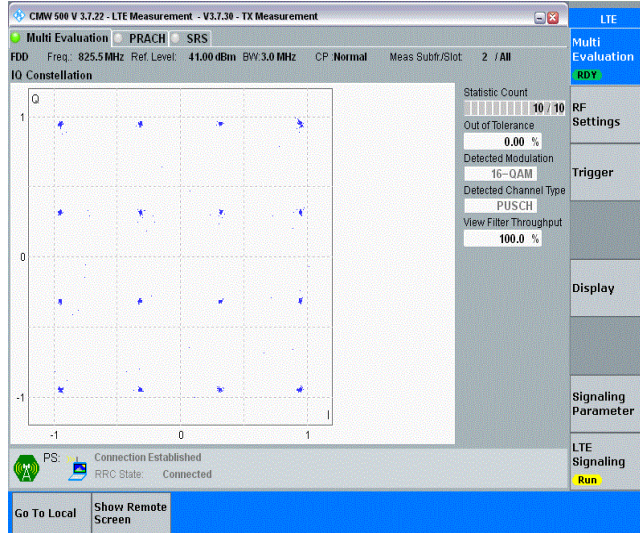

Band5-3MHz-16QAM-20415-15RB#0