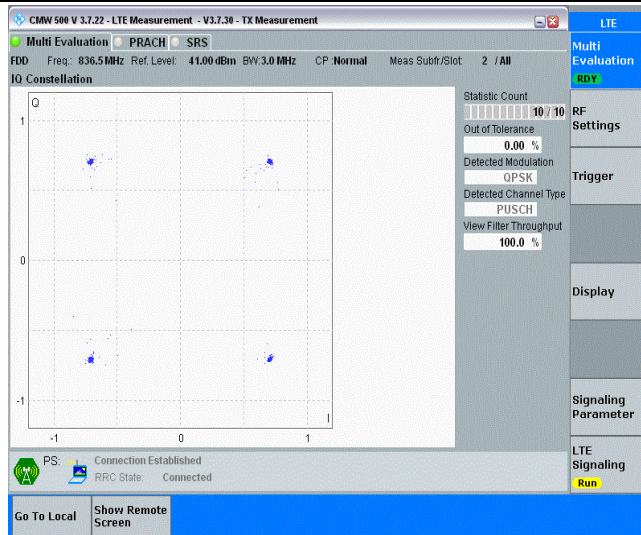

Band5-3MHz-QPSK-20525-15RB#0