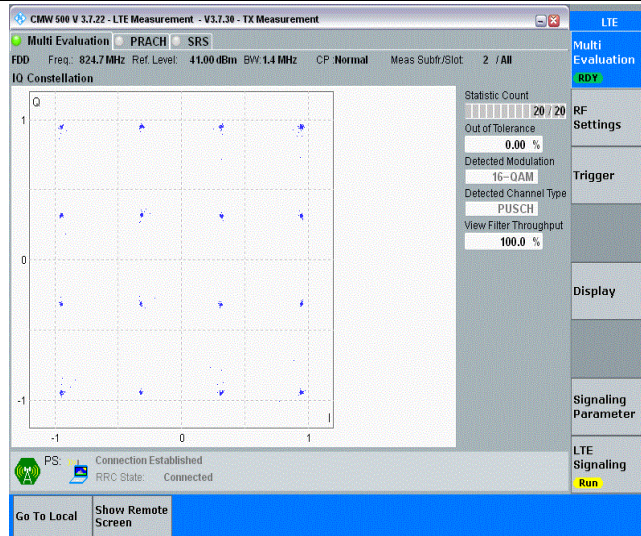

Band5-1.4MHz-16QAM-20407-6RB#0