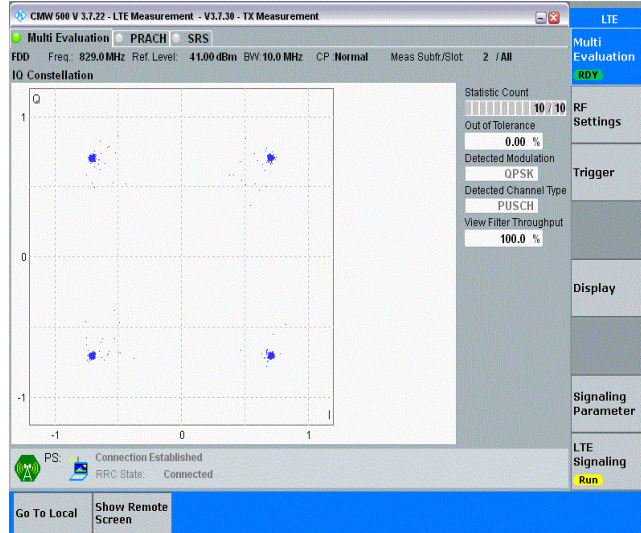

Band5-10MHz-QPSK-20450-50RB#0