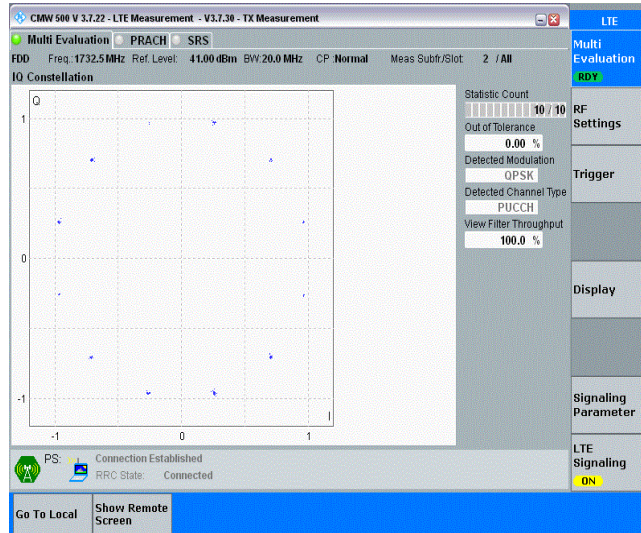

Band4-20MHz-16QAM-20175-27RB#0