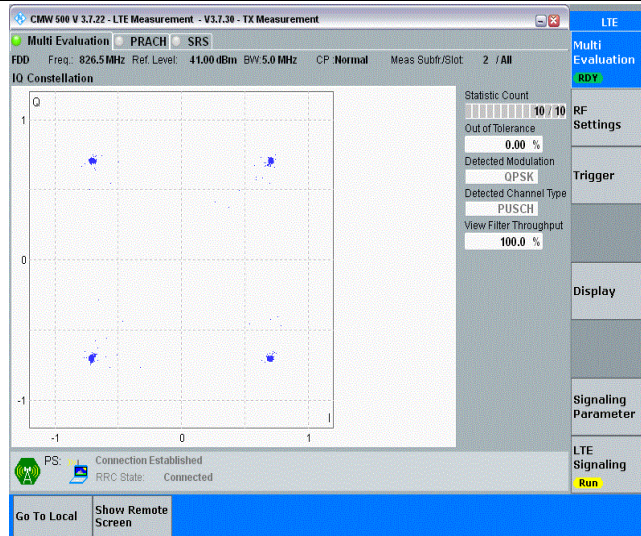

Band5-5MHz-QPSK-20425-25RB#0