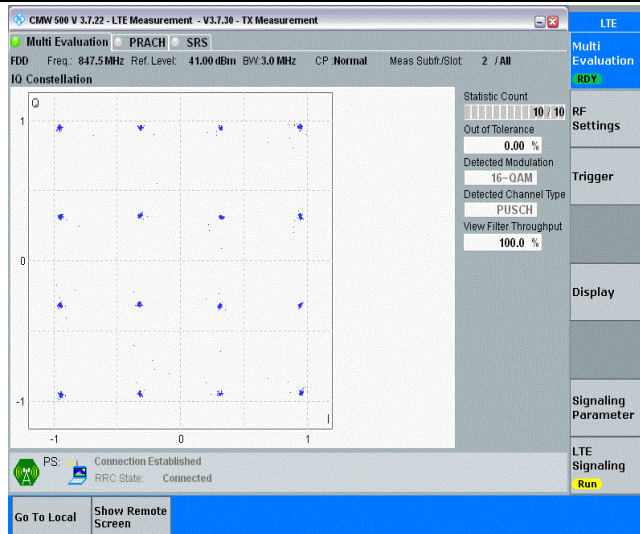

Band5-3MHz-16QAM-20635-15RB#0