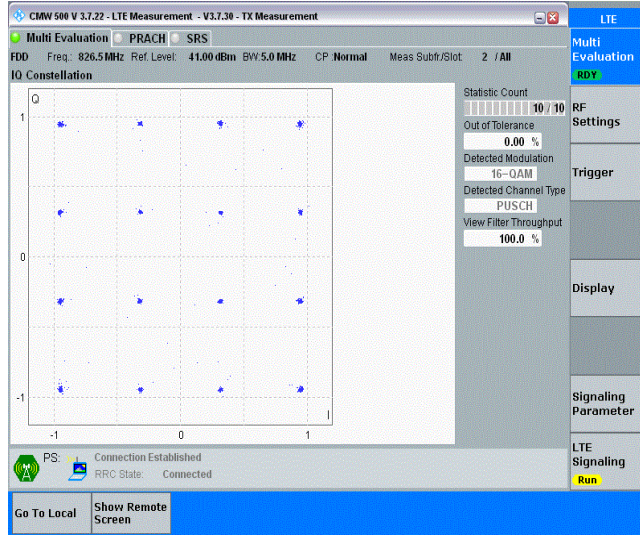

Band5-5MHz-16QAM-20425-25RB#0