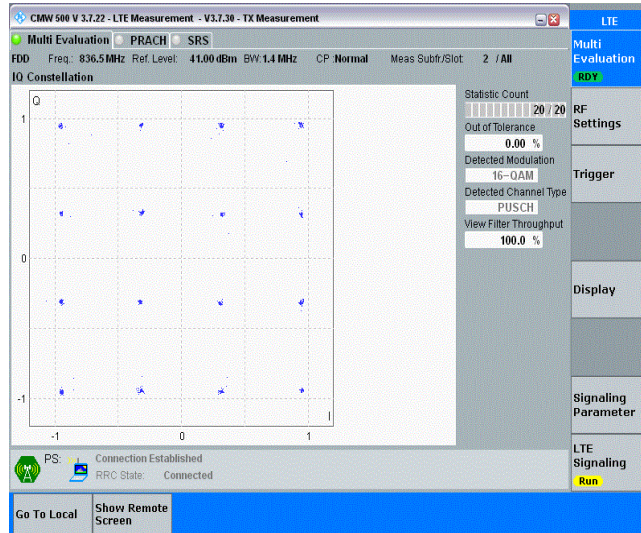

Band5-1.4MHz-16QAM-20525-6RB#0