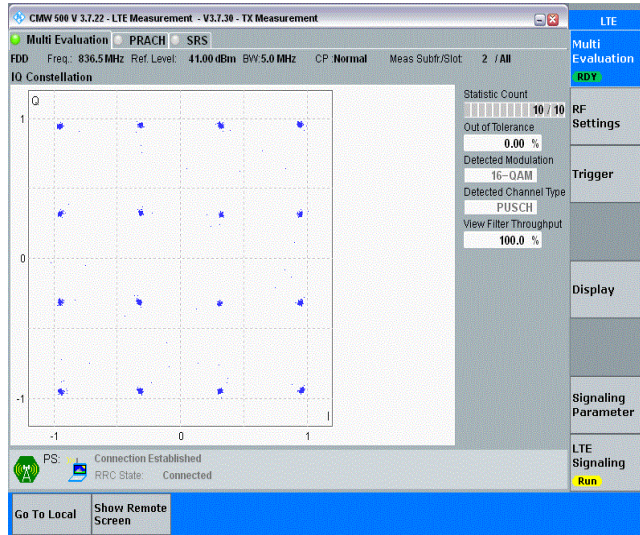

Band5-5MHz-16QAM-20525-25RB#0