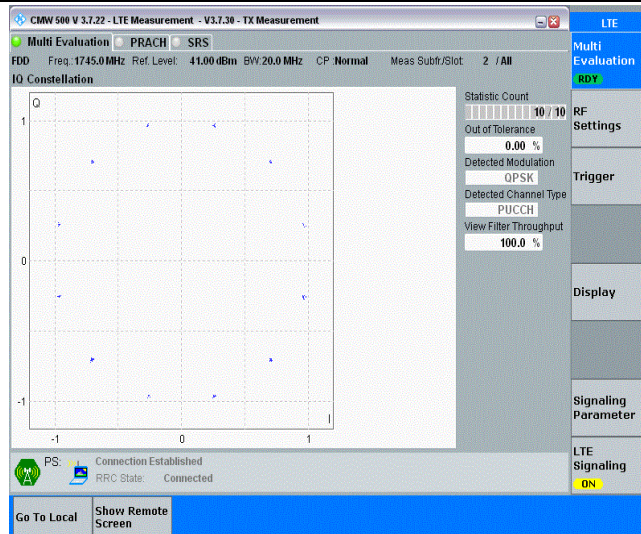

Band4-20MHz-16QAM-20300-27RB#0