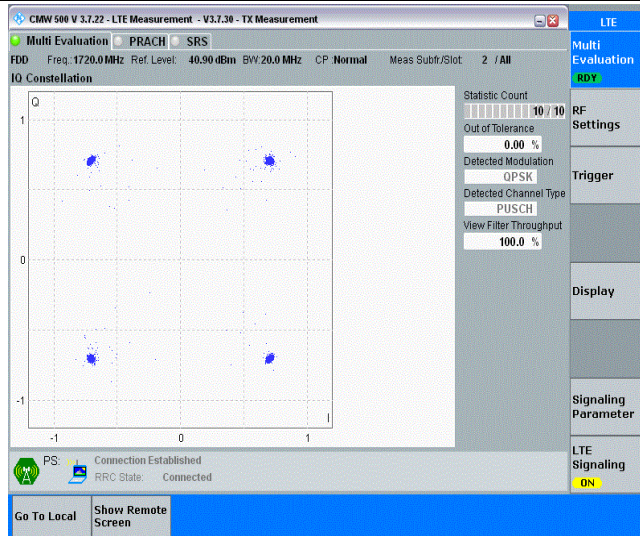

Band4-20MHz-QPSK-20050-100RB#0