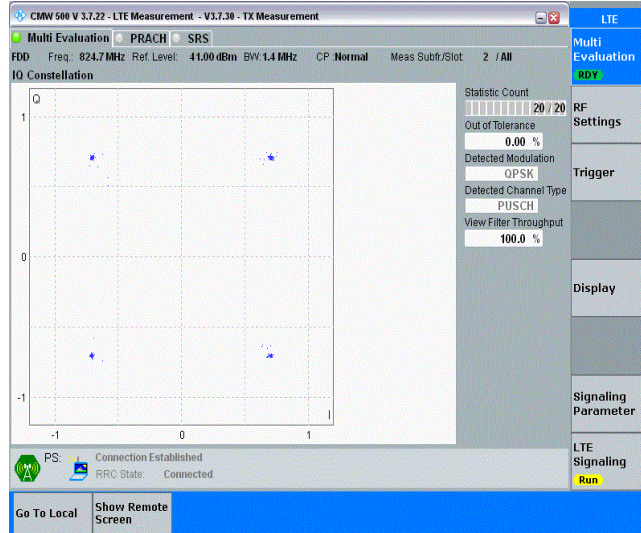

Band5-1.4MHz-QPSK-20407-6RB#0