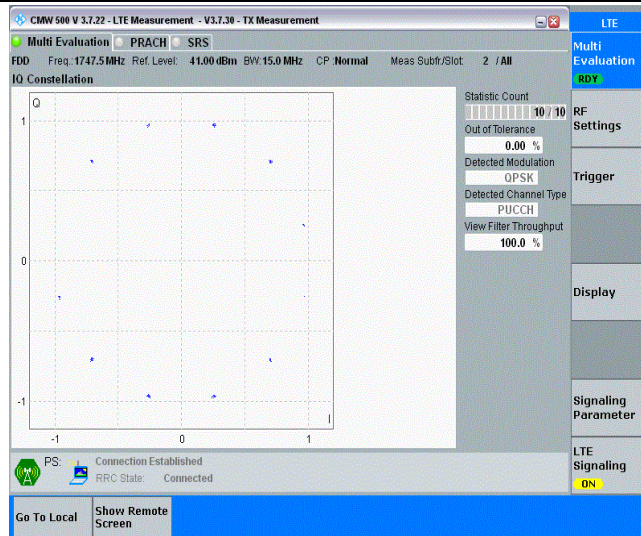

Band4-15MHz-16QAM-20325-27RB#0