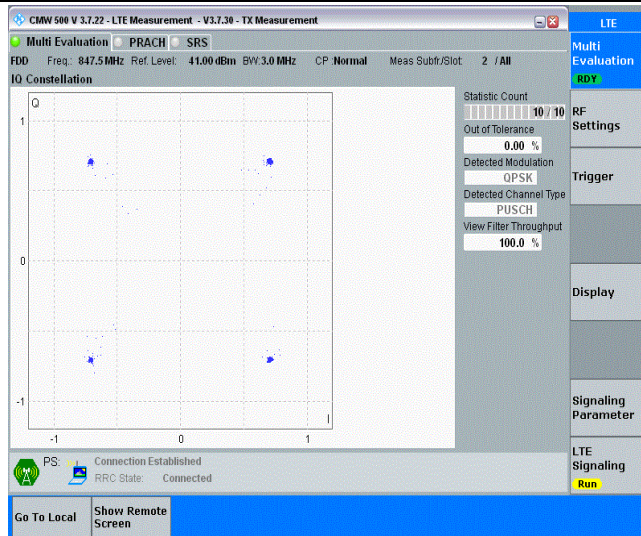

Band5-3MHz-QPSK-20635-15RB#0