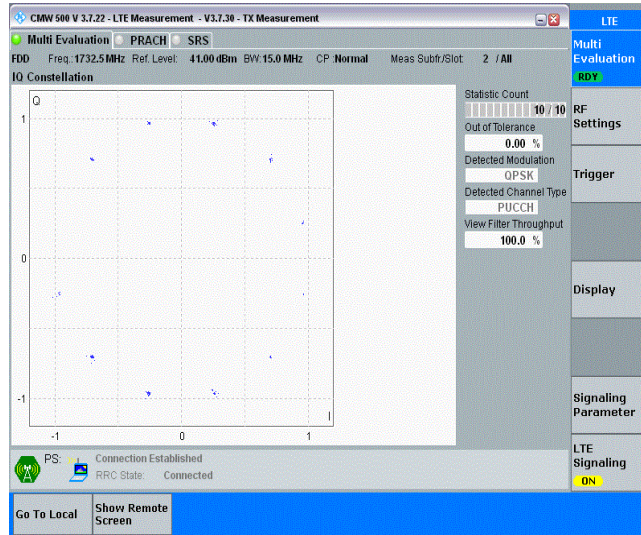

Band4-15MHz-16QAM-20175-27RB#0