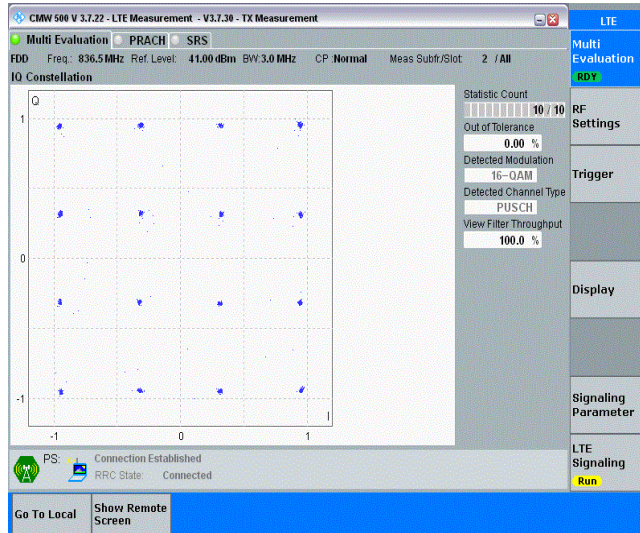

Band5-3MHz-16QAM-20525-15RB#0