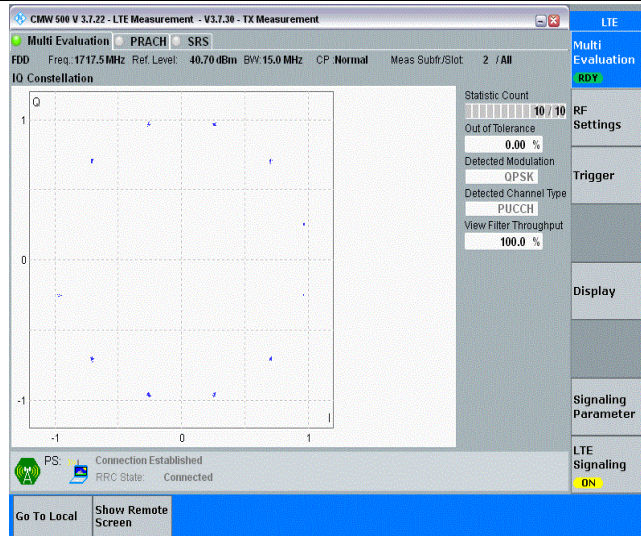

### Band4-15MHz-16QAM-20025-27RB#0