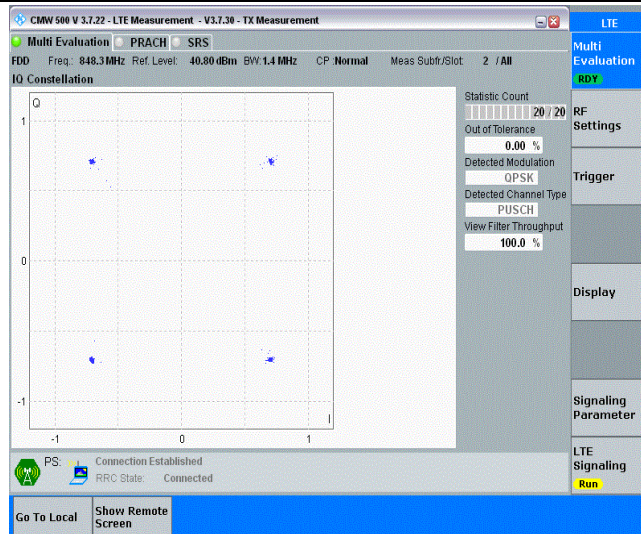

Band5-1.4MHz-QPSK-20643-6RB#0