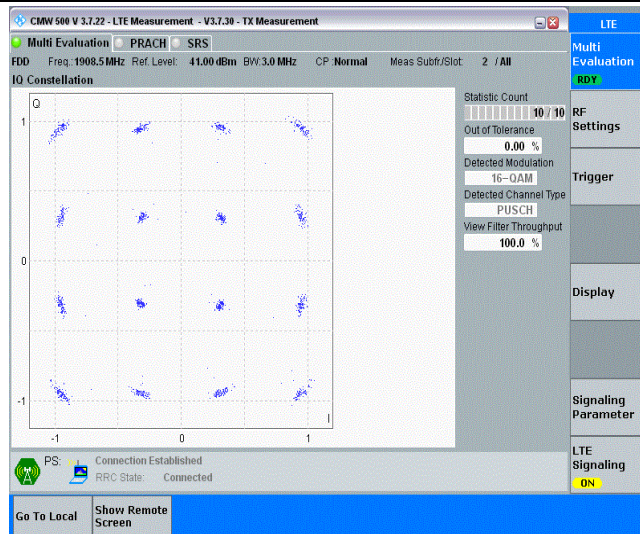

Band2-3MHz-16QAM-19185-15RB#0