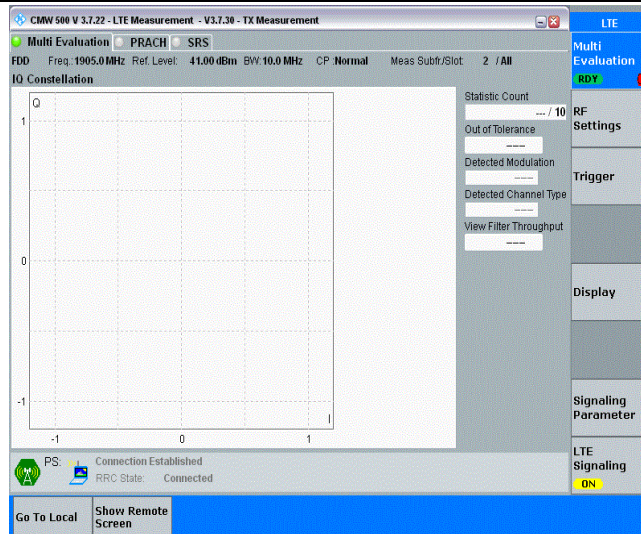

Band2-10MHz-16QAM-19150-27RB#0