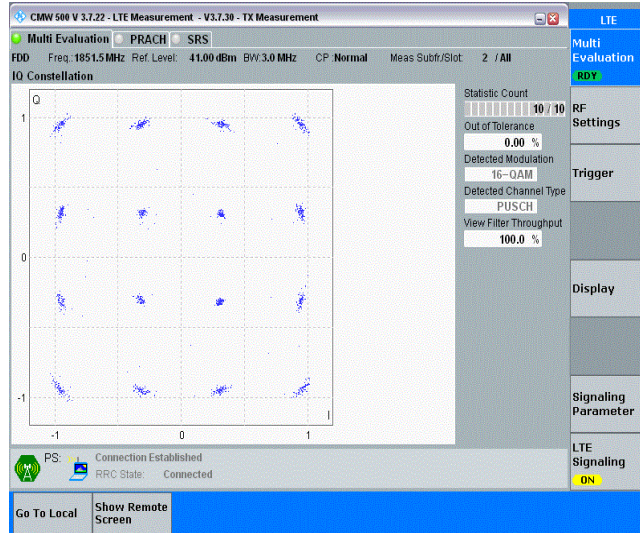

Band2-3MHz-16QAM-18615-15RB#0