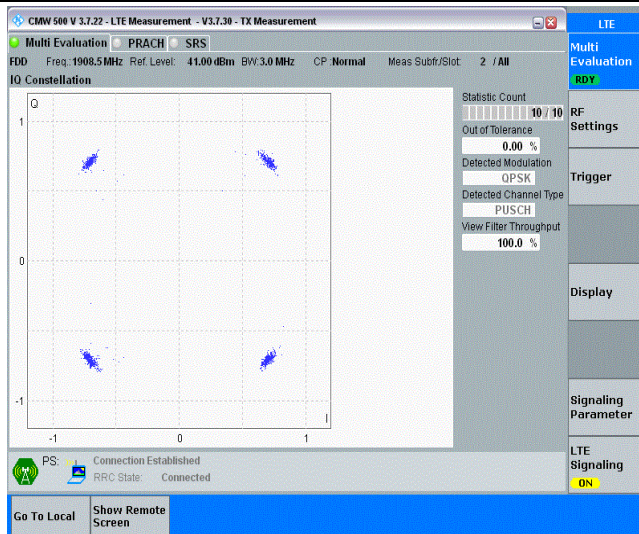

Band2-3MHz-QPSK-19185-15RB#0