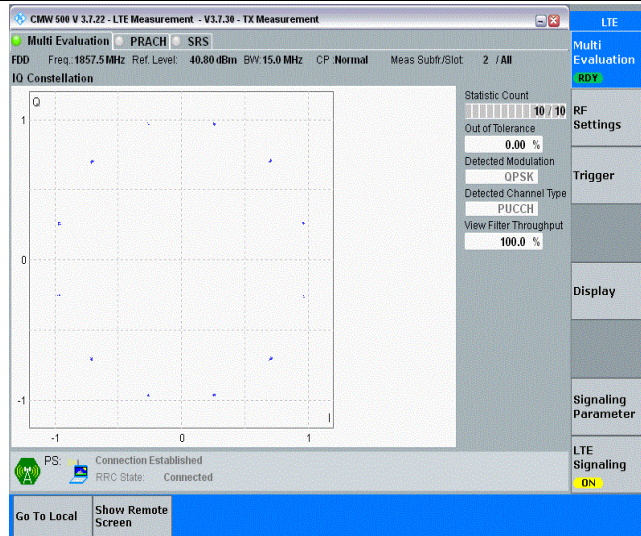

Band2-15MHz-16QAM-18675-27RB#0