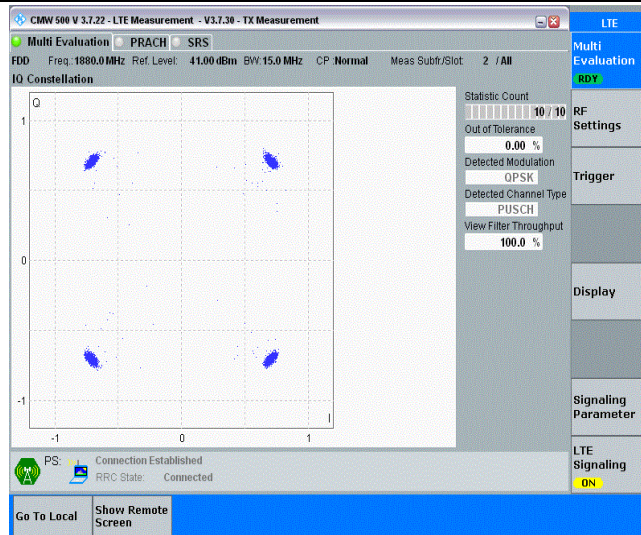

Band2-15MHz-QPSK-18900-75RB#0