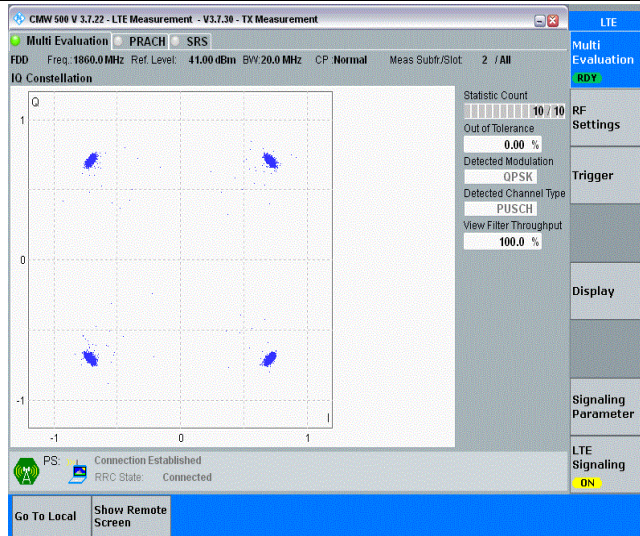

Band2-20MHz-QPSK-18700-100RB#0