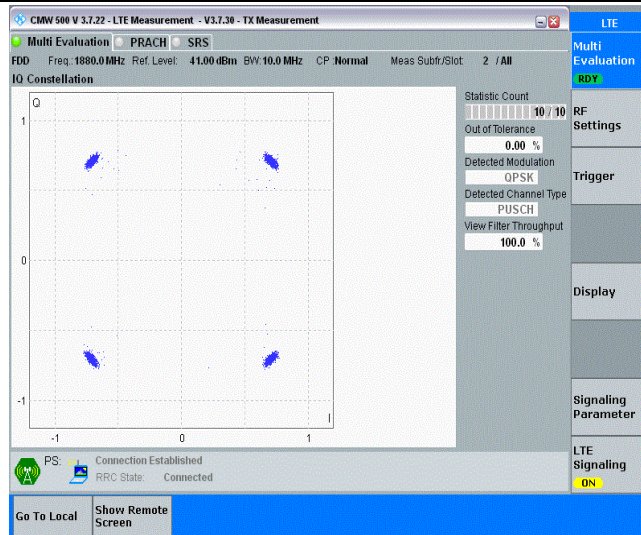

Band2-10MHz-QPSK-18900-50RB#0