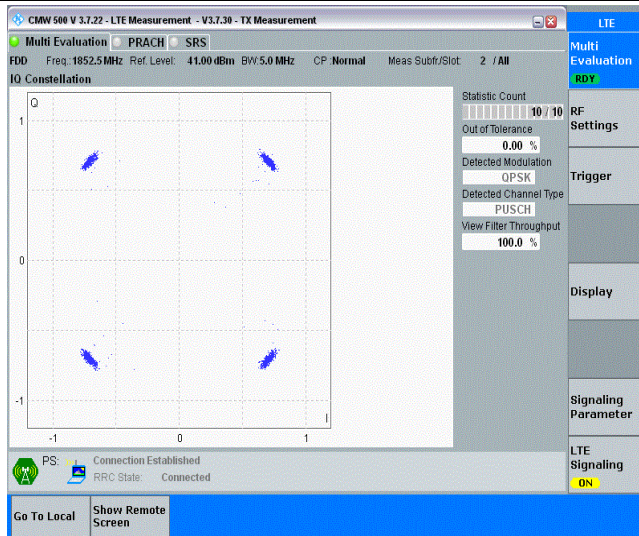

Band2-5MHz-QPSK-18625-25RB#0