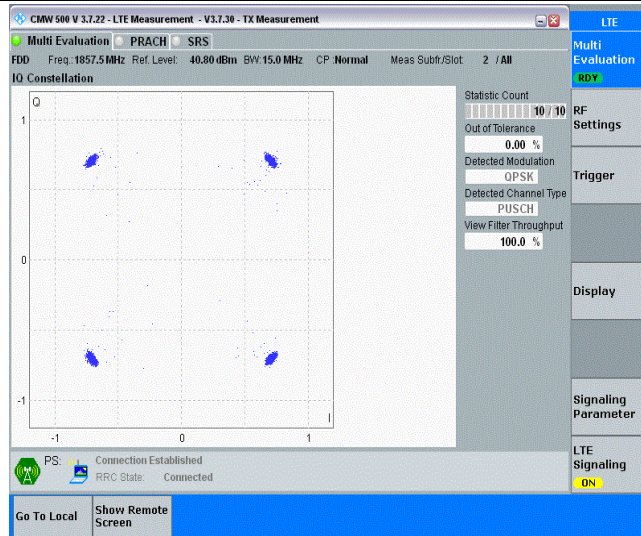

Band2-15MHz-QPSK-18675-75RB#0