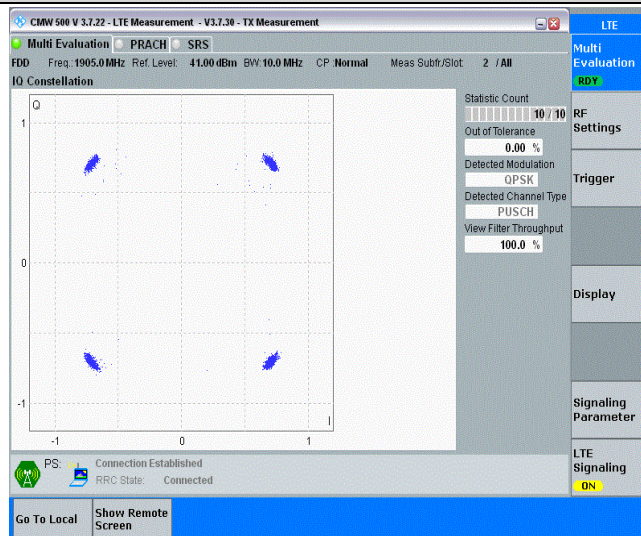

Band2-10MHz-QPSK-19150-50RB#0