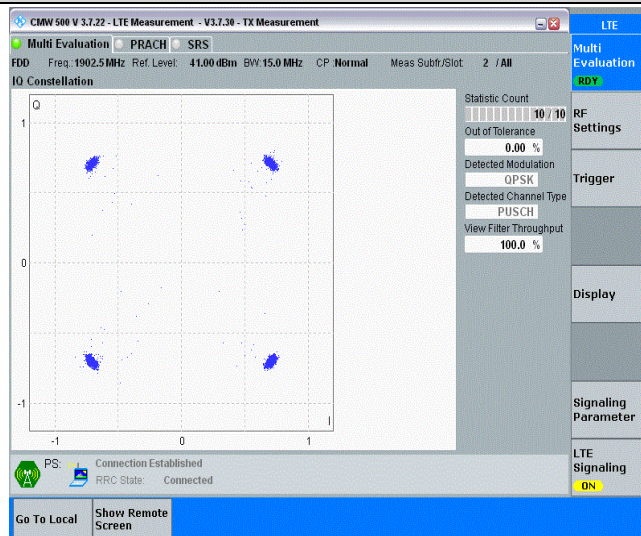

Band2-15MHz-QPSK-19125-75RB#0