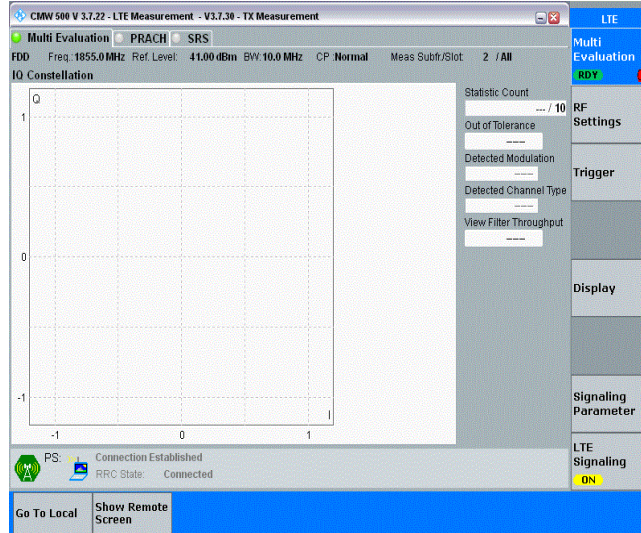

Band2-10MHz-16QAM-18650-27RB#0