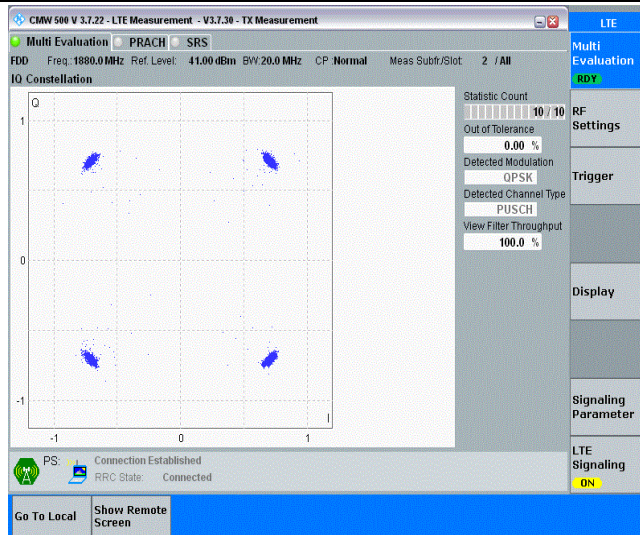

Band2-20MHz-QPSK-18900-100RB#0