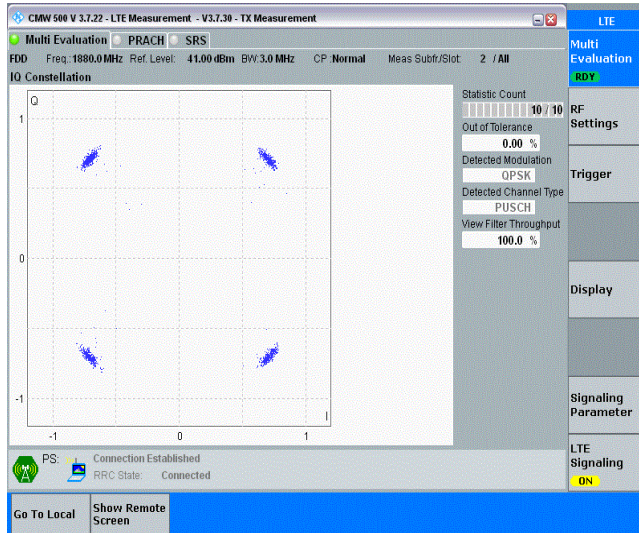

Band2-3MHz-QPSK-18900-15RB#0