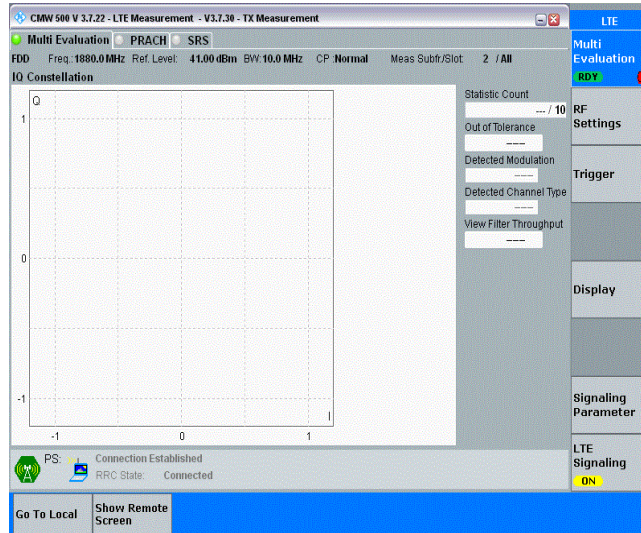

Band2-10MHz-16QAM-18900-27RB#0