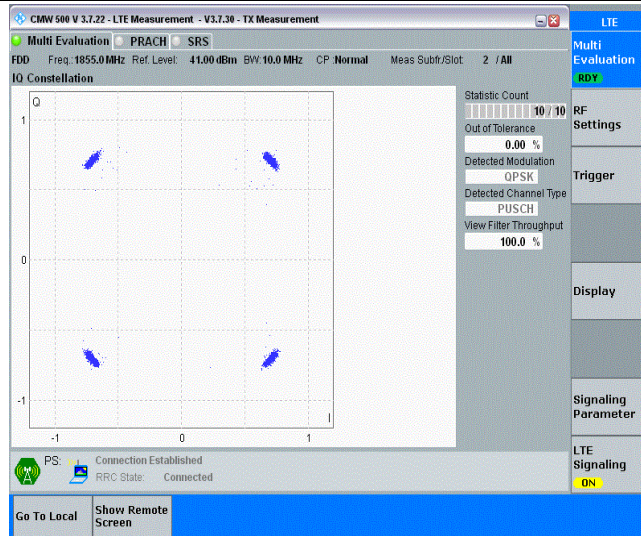

Band2-10MHz-QPSK-18650-50RB#0