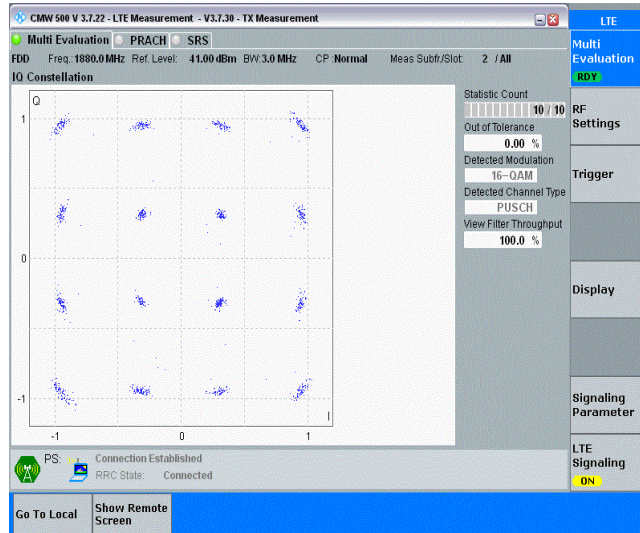

Band2-3MHz-16QAM-18900-15RB#0