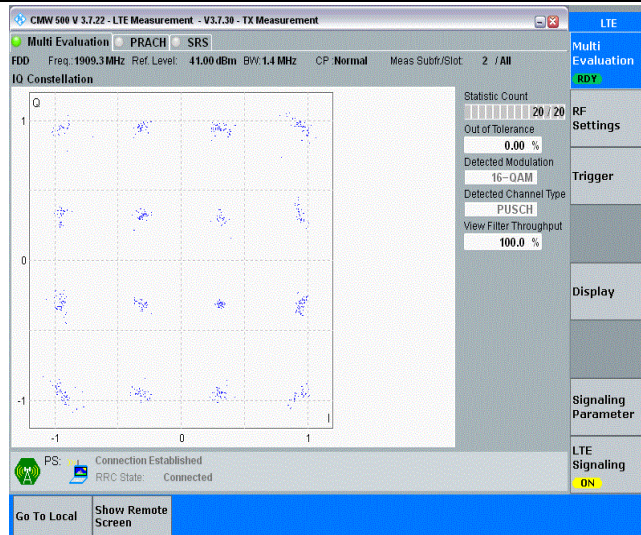

Band2-1.4MHz-16QAM-19193-6RB#0