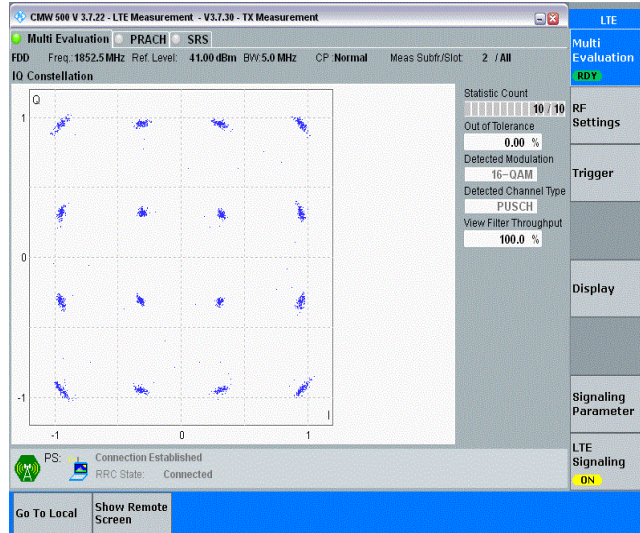

Band2-5MHz-16QAM-18625-25RB#0