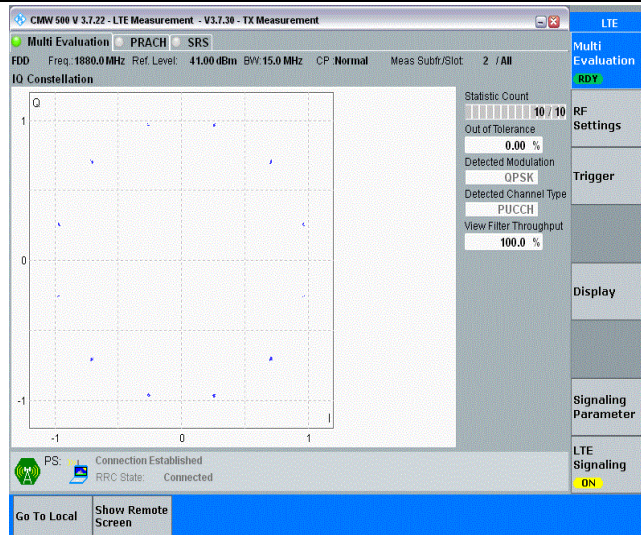

Band2-15MHz-16QAM-18900-27RB#0