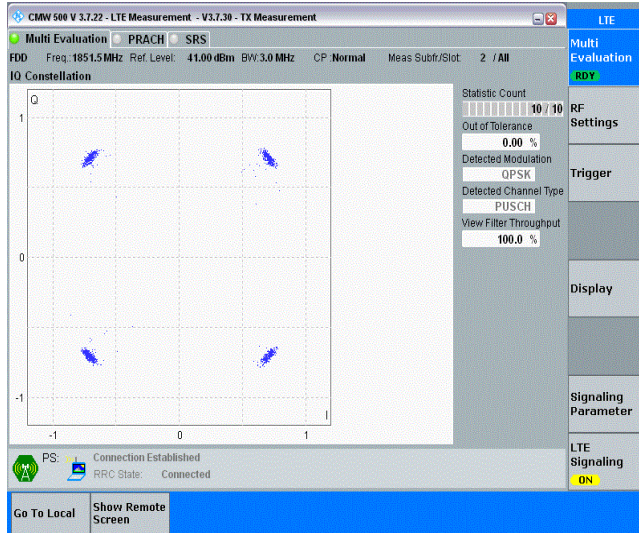

Band2-3MHz-QPSK-18615-15RB#0