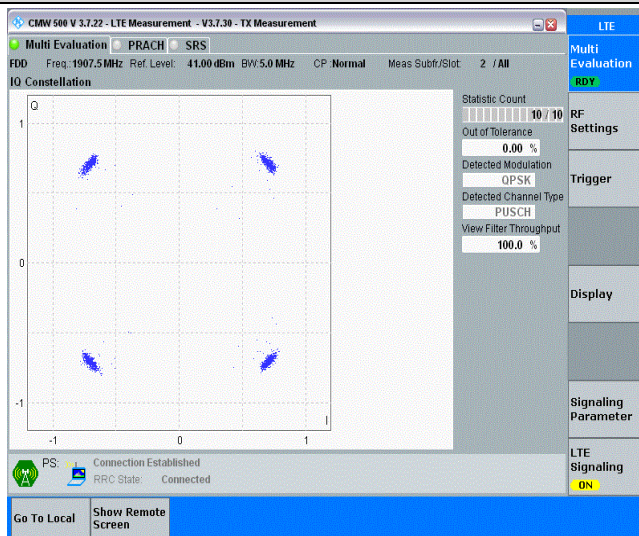

Band2-5MHz-QPSK-19175-25RB#0