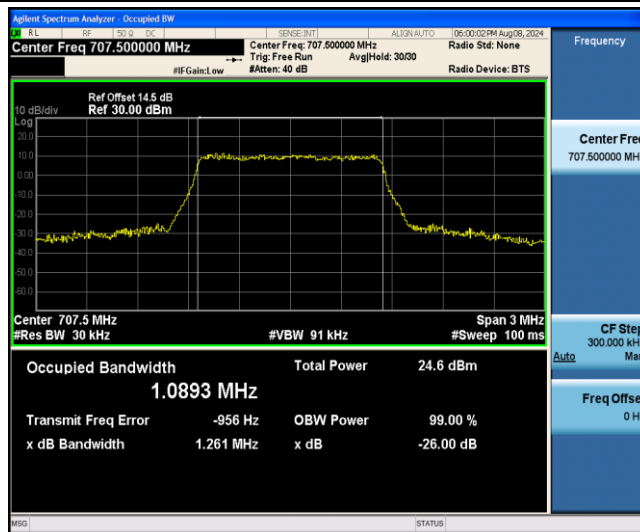

Band12-1.4MHz-16QAM-23095-6RB#0