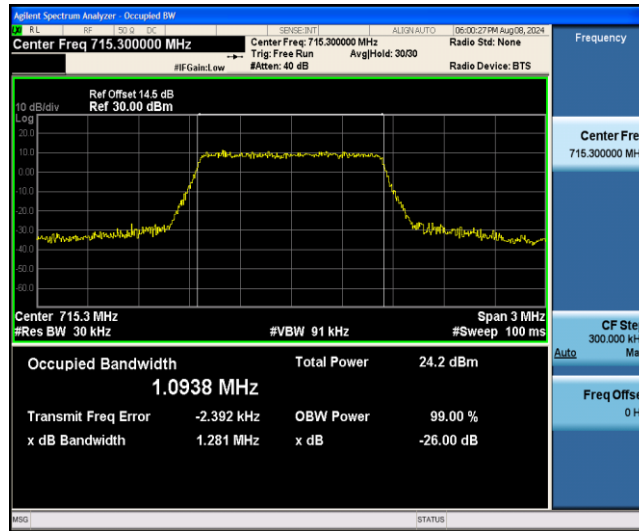

Band12-1.4MHz-16QAM-23173-6RB#0