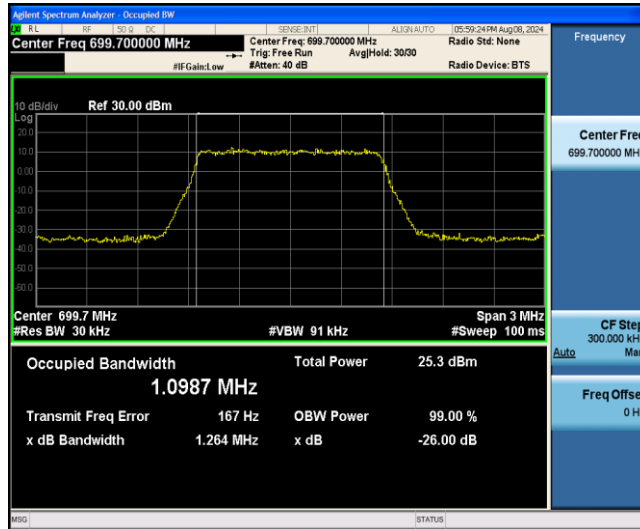

Band12-1.4MHz-QPSK-23017-6RB#0