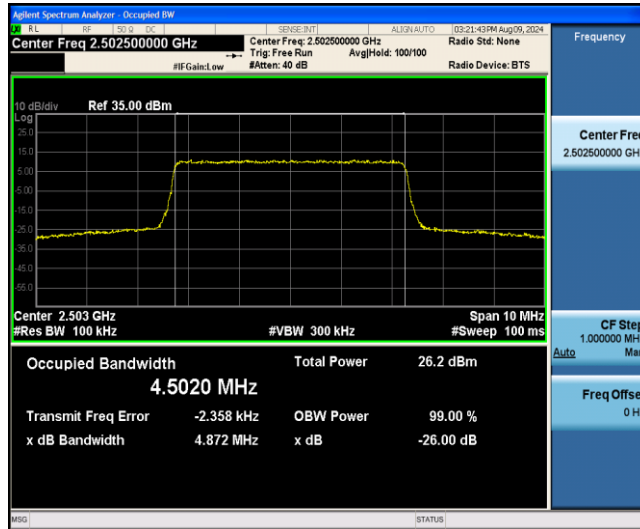

Band7-5MHz-16QAM-20775-25RB#0