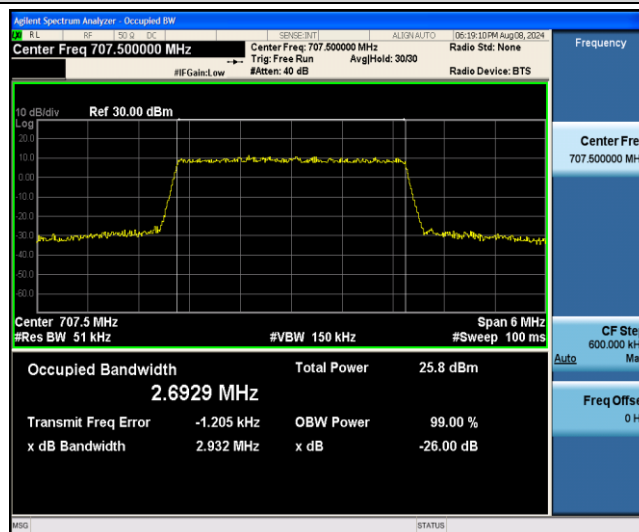

Band12-3MHz-QPSK-23095-15RB#0