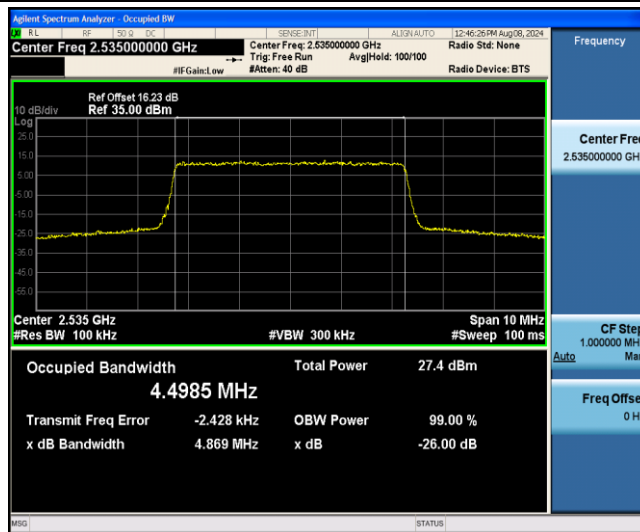

Band7-5MHz-QPSK-21100-25RB#0