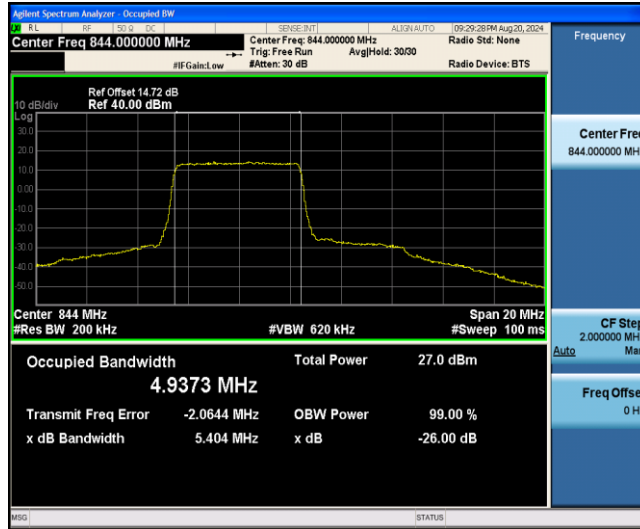

Band5-10MHz-16QAM-20600-27RB#0