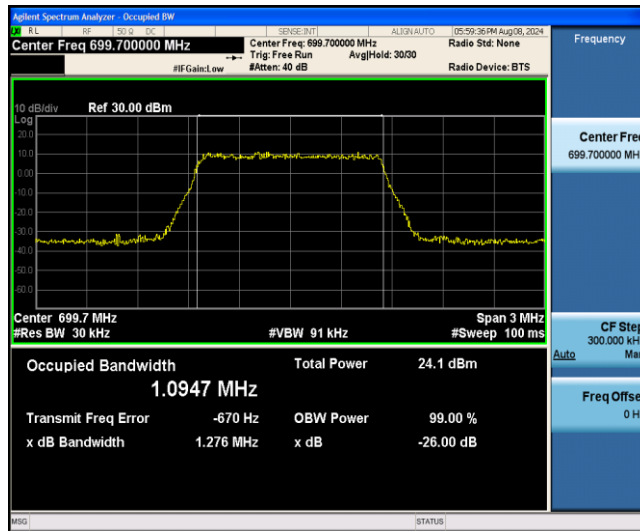

Band12-1.4MHz-16QAM-23017-6RB#0