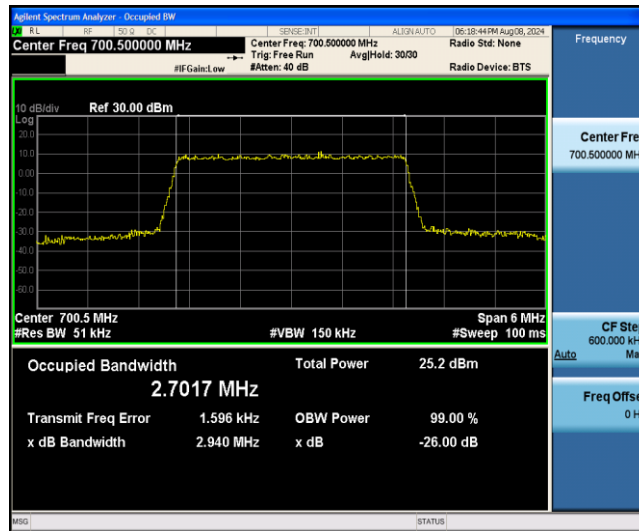

Band12-3MHz-QPSK-23025-15RB#0