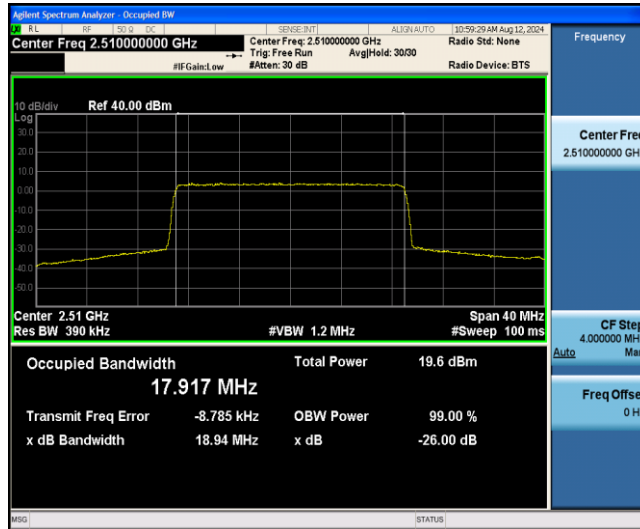

Band7-20MHz-QPSK-20850-100RB#0