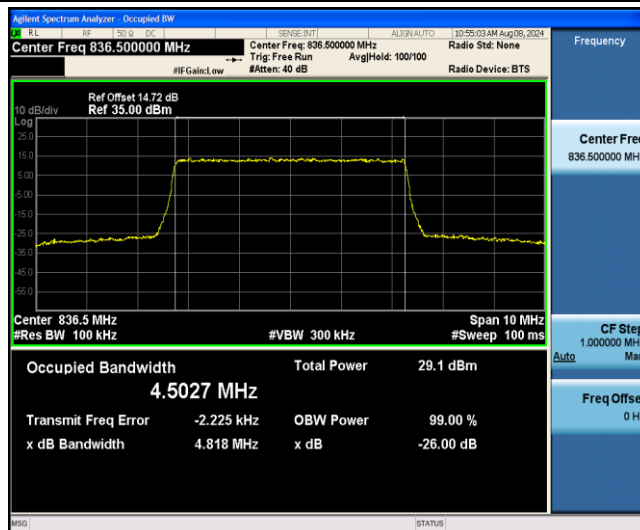

Band5-5MHz-16QAM-20525-25RB#0