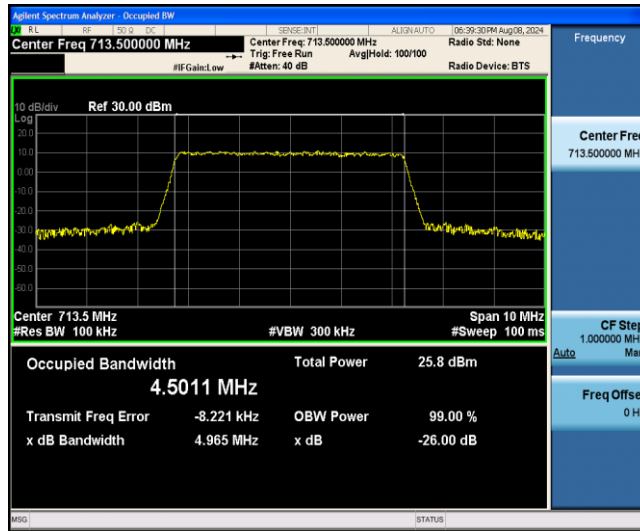

Band12-5MHz-QPSK-23155-25RB#0