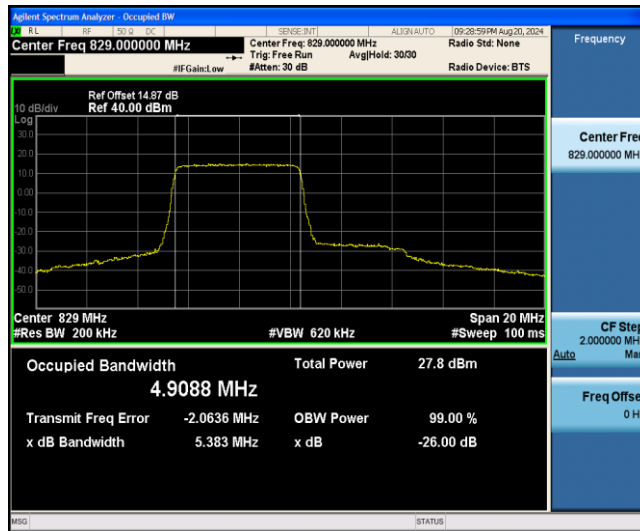

Band5-10MHz-16QAM-20450-27RB#0