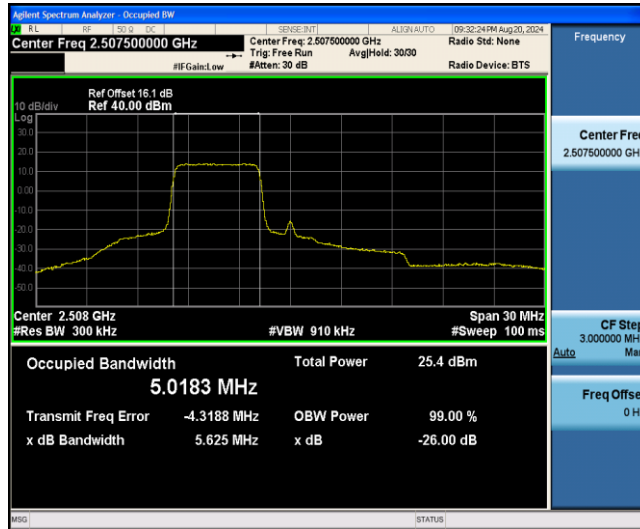

Band7-15MHz-16QAM-20825-27RB#0