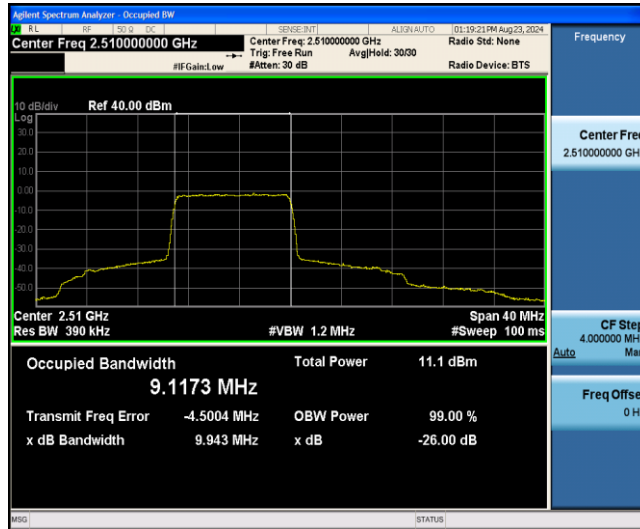

Band7-20MHz-16QAM-20850-27RB#0