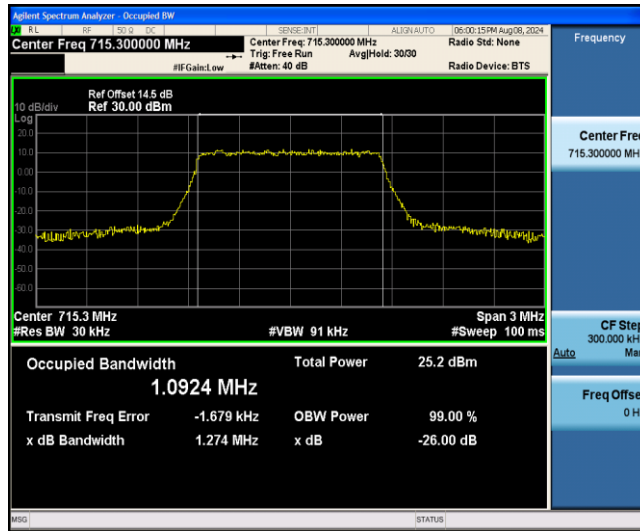

Band12-1.4MHz-QPSK-23173-6RB#0