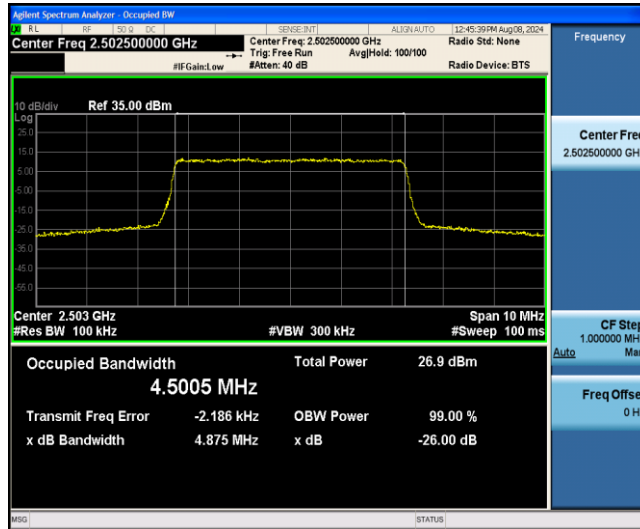

Band7-5MHz-QPSK-20775-25RB#0