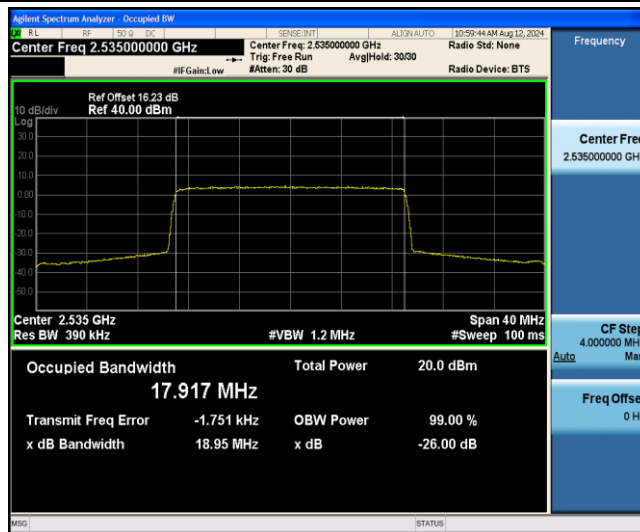

Band7-20MHz-QPSK-21100-100RB#0