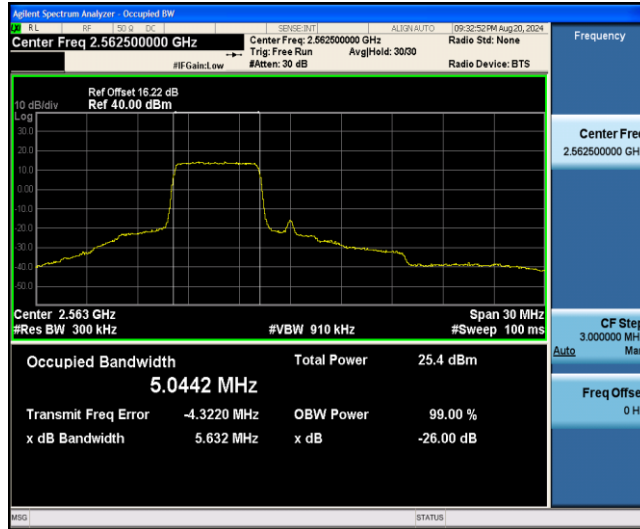

Band7-15MHz-16QAM-21375-27RB#0