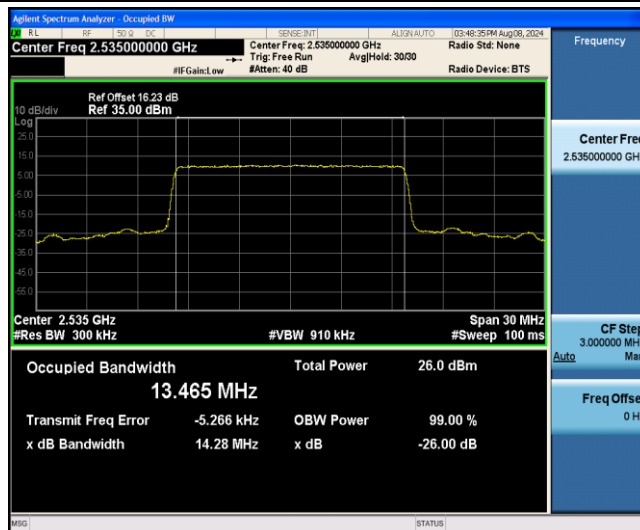

Band7-15MHz-QPSK-21100-75RB#0