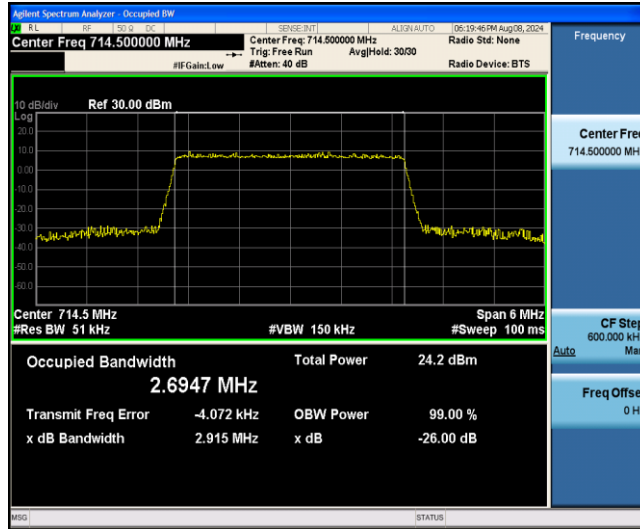

Band12-3MHz-16QAM-23165-15RB#0