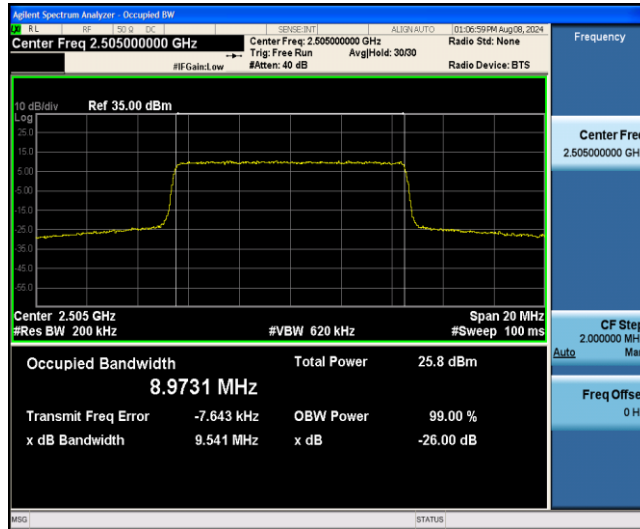

Band7-10MHz-QPSK-20800-50RB#0