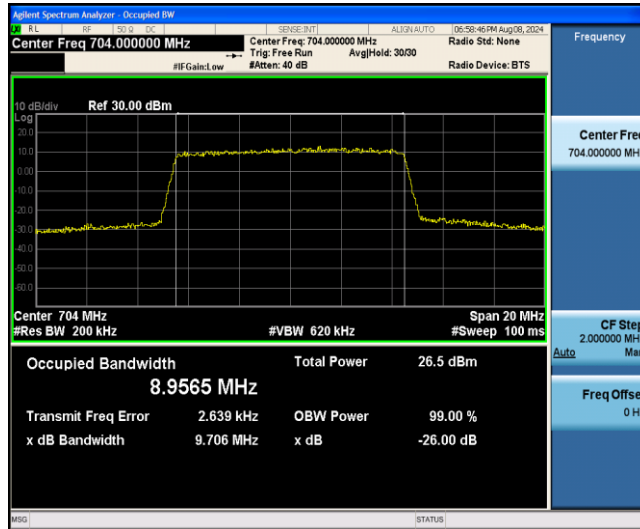

Band12-10MHz-QPSK-23060-50RB#0