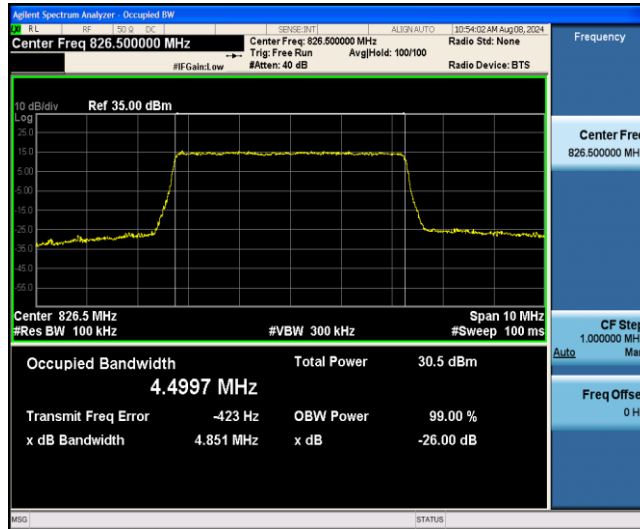

Band5-5MHz-QPSK-20425-25RB#0