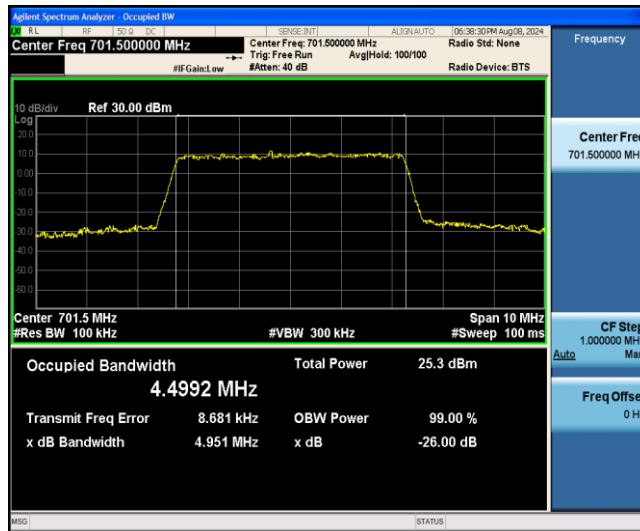

Band12-5MHz-16QAM-23035-25RB#0