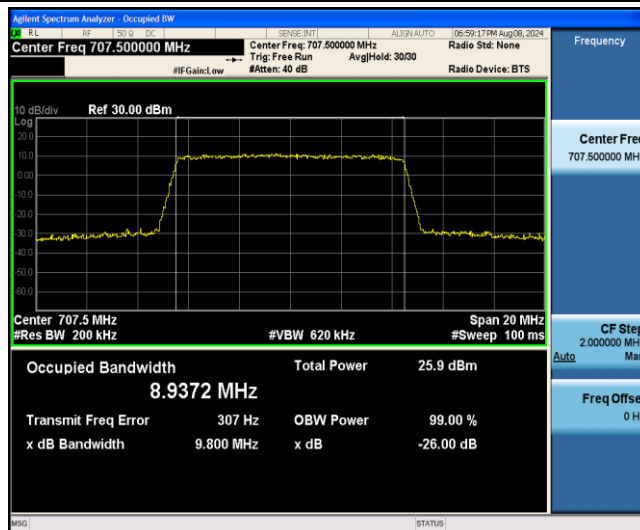

Band12-10MHz-QPSK-23095-50RB#0