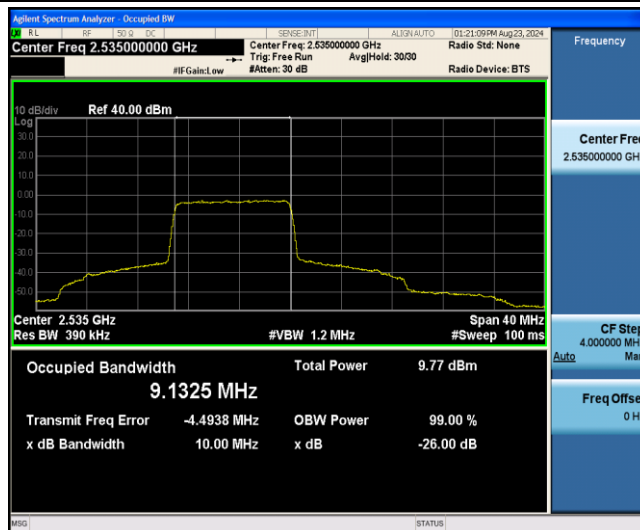

Band7-20MHz-16QAM-21100-27RB#0