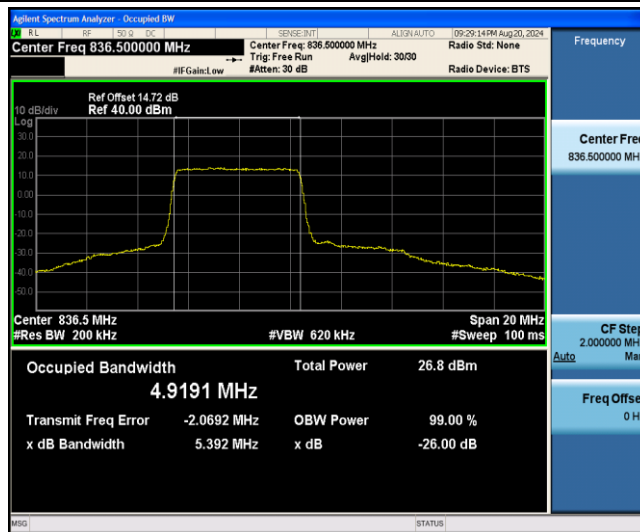

Band5-10MHz-16QAM-20525-27RB#0