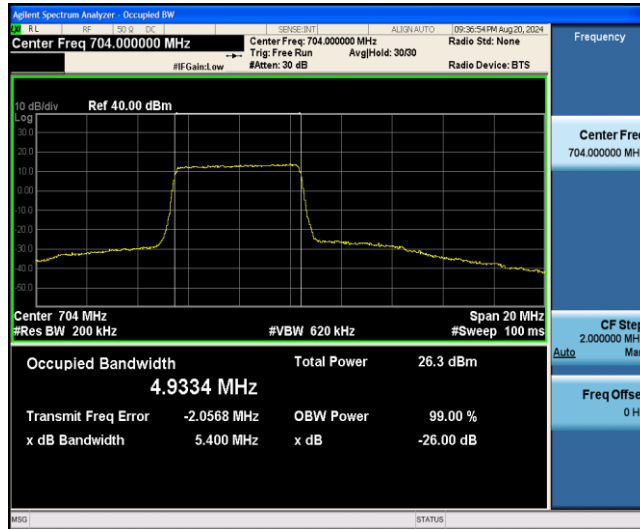

Band12-10MHz-16QAM-23060-27RB#0