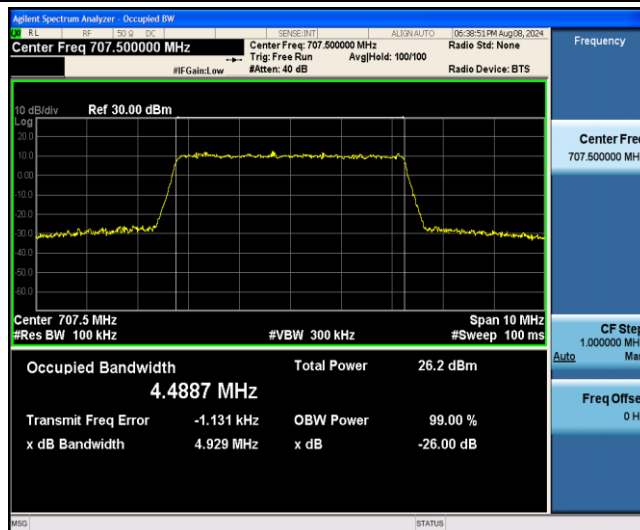

Band12-5MHz-QPSK-23095-25RB#0