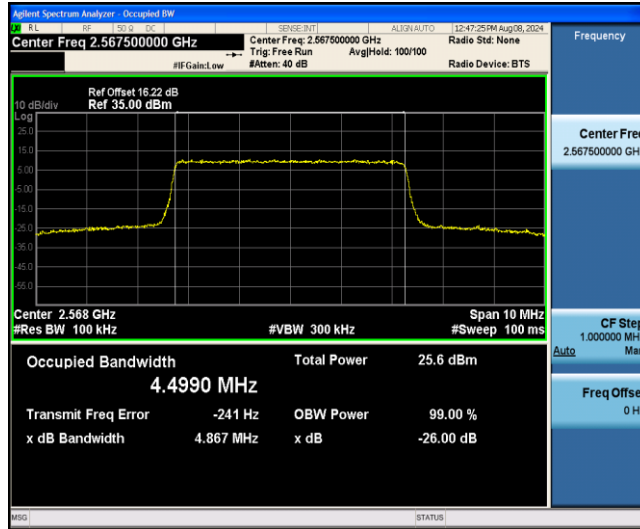

Band7-5MHz-16QAM-21425-25RB#0