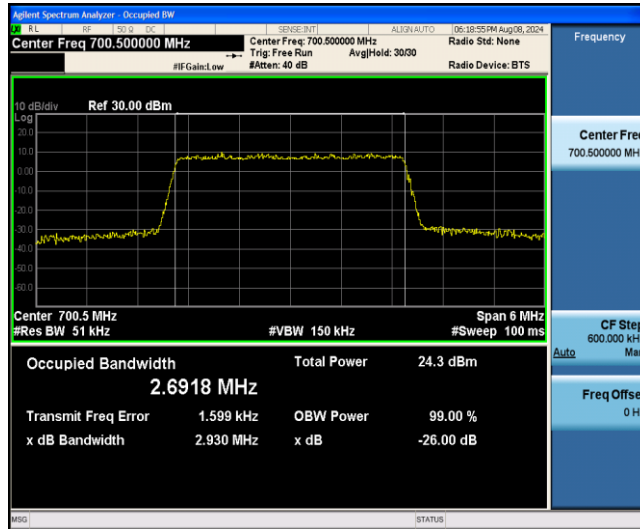

Band12-3MHz-16QAM-23025-15RB#0