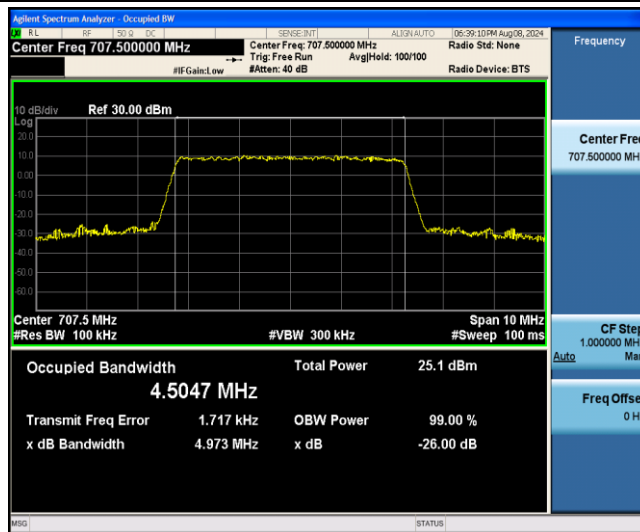

Band12-5MHz-16QAM-23095-25RB#0