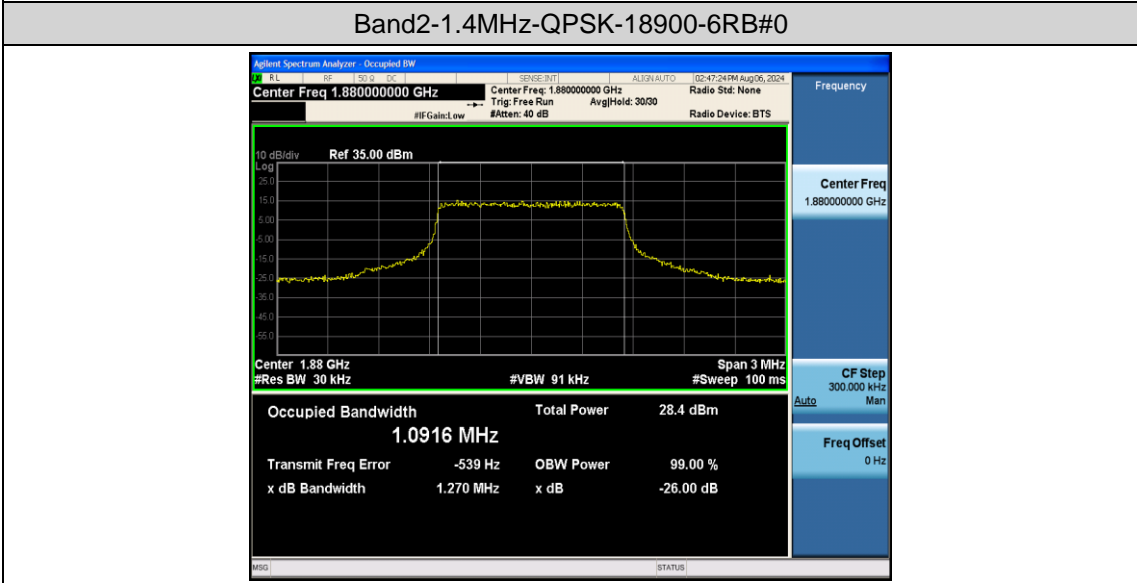

EGPRS1900-512-2-0.3167

EGPRS1900-661-2-0.3105

EGPRS1900-810-2-0.3129

LTE:

Band2-1.4MHz-QPSK-19193-6RB#0

Band2-1.4MHz-16QAM-18607-6RB#0

Band2-1.4MHz-16QAM-18900-6RB#0

Band2-1.4MHz-16QAM-19193-6RB#0