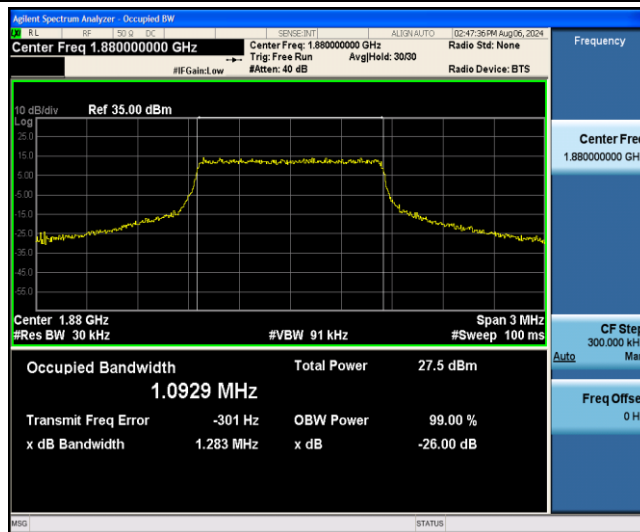

EGPRS1900-512-2-0.3167

EGPRS1900-661-2-0.3105

EGPRS1900-810-2-0.3129

LTE:

Band2-1.4MHz-QPSK-19193-6RB#0

Band2-1.4MHz-16QAM-18607-6RB#0

Band2-1.4MHz-16QAM-18900-6RB#0

Band2-1.4MHz-16QAM-19193-6RB#0