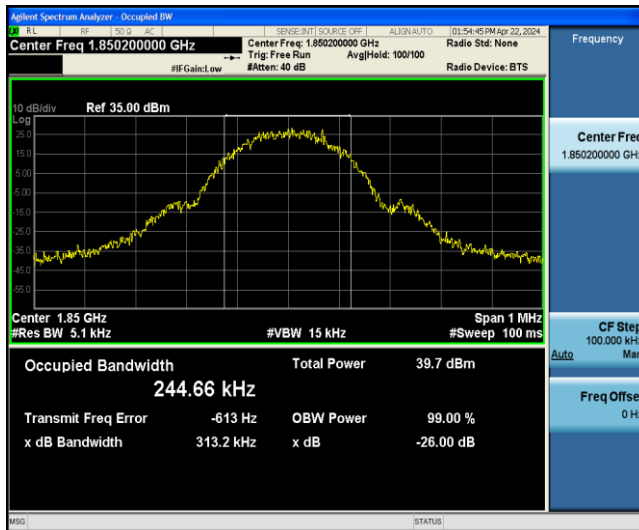

Test Graphs

GPRS850/GPRS1900

EGPRS850-128-8-0.3137

EGPRS850-190-8-0.3130

EGPRS850-251-8-0.3134

GPRS1900-512-0-0.3132

GPRS1900-661-0-0.3154

GPRS1900-810-0-0.3162

EGPRS1900-512-2-0.3167

EGPRS1900-661-2-0.3105

EGPRS1900-810-2-0.3129

LTE:

Band2-1.4MHz-QPSK-19193-6RB#0

Band2-1.4MHz-16QAM-18607-6RB#0

Band2-1.4MHz-16QAM-18900-6RB#0

Band2-1.4MHz-16QAM-19193-6RB#0