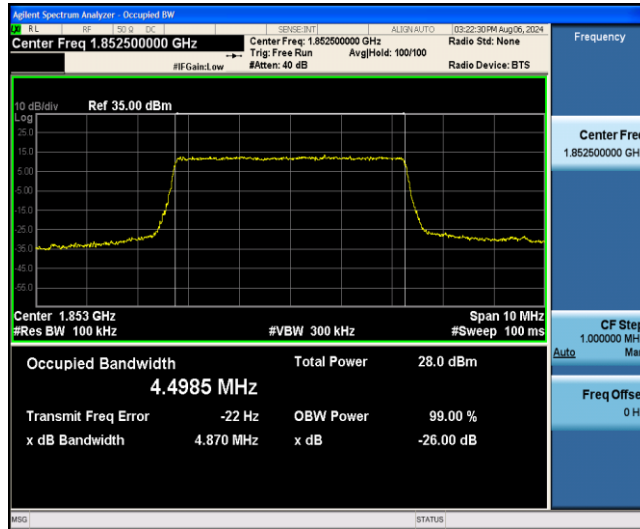

Band2-5MHz-QPSK-18625-25RB#0