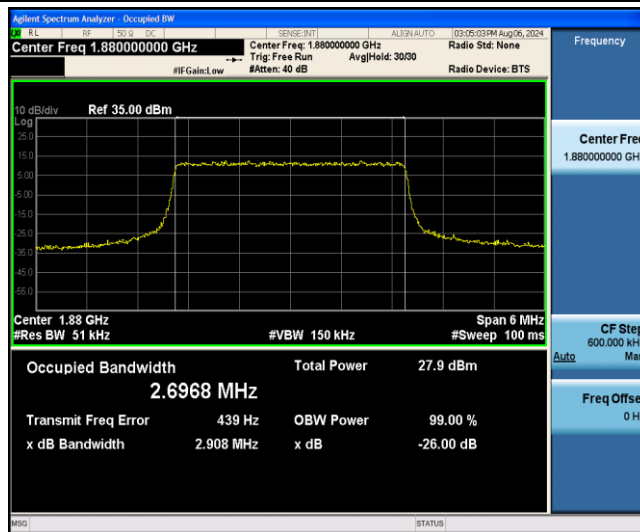

Band2-3MHz-QPSK-18900-15RB#0