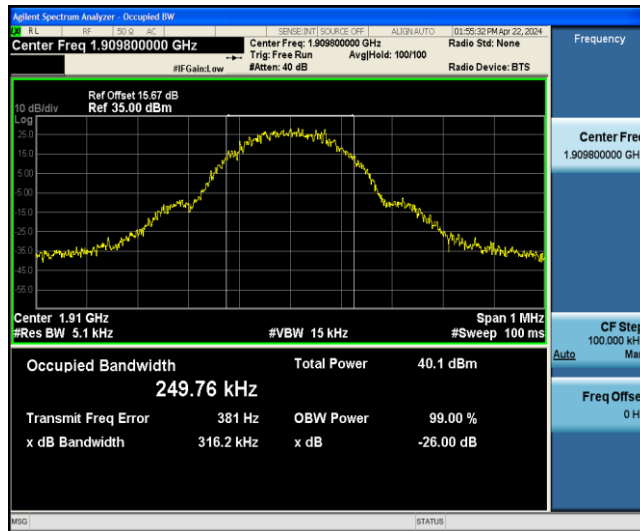

Test Graphs

GPRS850/GPRS1900

EGPRS850-128-8-0.3137

EGPRS850-190-8-0.3130

EGPRS850-251-8-0.3134

GPRS1900-512-0-0.3132

GPRS1900-661-0-0.3154

GPRS1900-810-0-0.3162

EGPRS1900-512-2-0.3167

EGPRS1900-661-2-0.3105

EGPRS1900-810-2-0.3129

LTE:

Band2-1.4MHz-QPSK-19193-6RB#0

Band2-1.4MHz-16QAM-18607-6RB#0

Band2-1.4MHz-16QAM-18900-6RB#0

Band2-1.4MHz-16QAM-19193-6RB#0