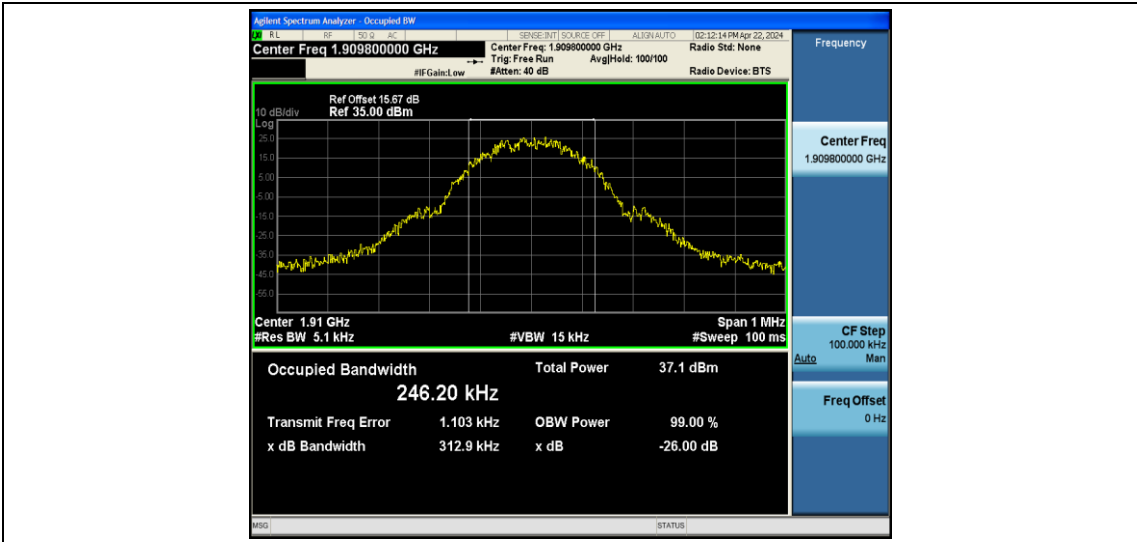

Test Graphs

GPRS850/GPRS1900

EGPRS850-128-8-0.3137

EGPRS850-190-8-0.3130

EGPRS850-251-8-0.3134

GPRS1900-512-0-0.3132

GPRS1900-661-0-0.3154

GPRS1900-810-0-0.3162

EGPRS1900-512-2-0.3167

EGPRS1900-661-2-0.3105

EGPRS1900-810-2-0.3129

LTE:

Band2-1.4MHz-QPSK-19193-6RB#0

Band2-1.4MHz-16QAM-18607-6RB#0

Band2-1.4MHz-16QAM-18900-6RB#0

Band2-1.4MHz-16QAM-19193-6RB#0