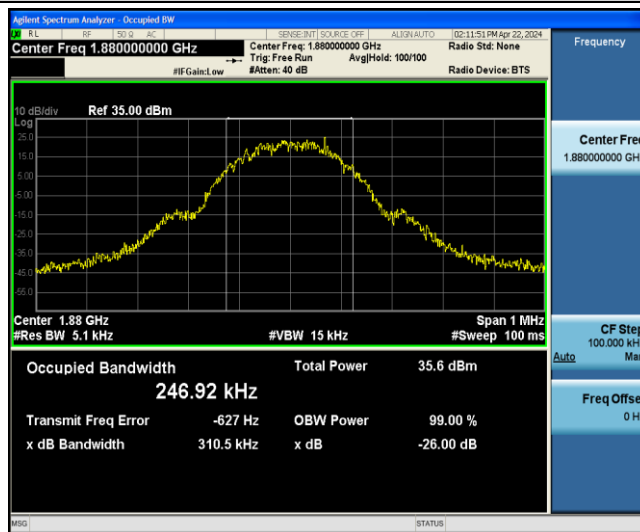

Test Graphs

GPRS850/GPRS1900

EGPRS850-128-8-0.3137

EGPRS850-190-8-0.3130

EGPRS850-251-8-0.3134

GPRS1900-512-0-0.3132

GPRS1900-661-0-0.3154

GPRS1900-810-0-0.3162

EGPRS1900-512-2-0.3167

EGPRS1900-661-2-0.3105

EGPRS1900-810-2-0.3129

LTE:

Band2-1.4MHz-QPSK-19193-6RB#0

Band2-1.4MHz-16QAM-18607-6RB#0

Band2-1.4MHz-16QAM-18900-6RB#0

Band2-1.4MHz-16QAM-19193-6RB#0