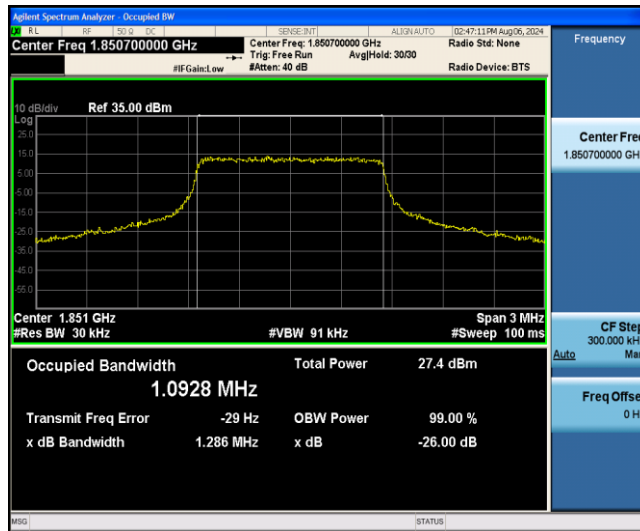

EGPRS1900-512-2-0.3167

EGPRS1900-661-2-0.3105

EGPRS1900-810-2-0.3129

LTE:

Band2-1.4MHz-QPSK-19193-6RB#0

Band2-1.4MHz-16QAM-18607-6RB#0

Band2-1.4MHz-16QAM-18900-6RB#0

Band2-1.4MHz-16QAM-19193-6RB#0