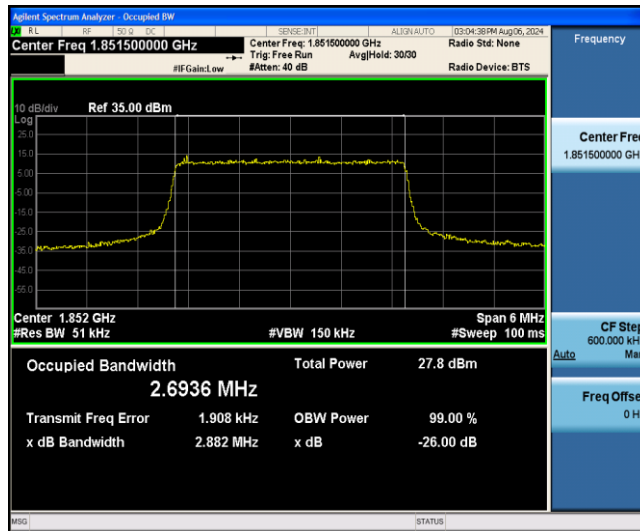

Band2-3MHz-QPSK-18615-15RB#0