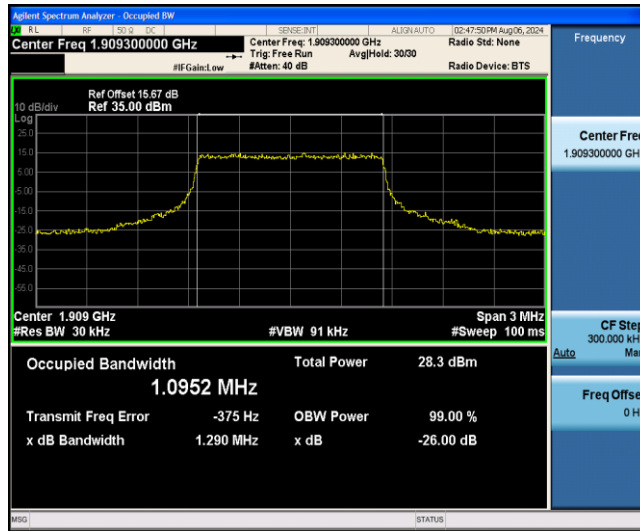

EGPRS1900-512-2-0.3167

EGPRS1900-661-2-0.3105

EGPRS1900-810-2-0.3129

LTE:

Band2-1.4MHz-QPSK-19193-6RB#0

Band2-1.4MHz-16QAM-18607-6RB#0

Band2-1.4MHz-16QAM-18900-6RB#0

Band2-1.4MHz-16QAM-19193-6RB#0