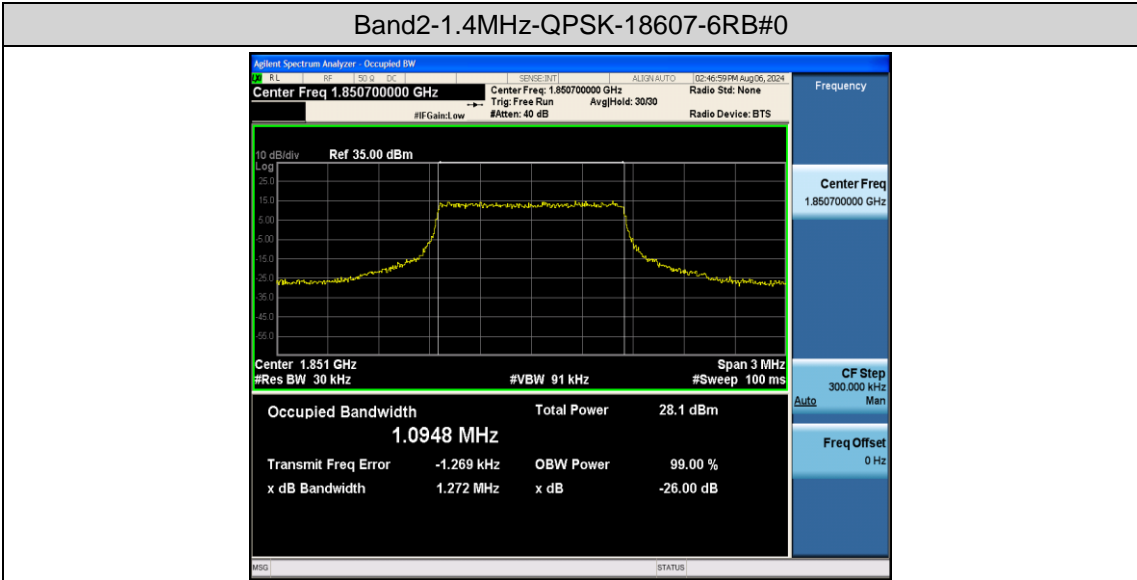

EGPRS1900-512-2-0.3167

EGPRS1900-661-2-0.3105

EGPRS1900-810-2-0.3129

LTE:

Band2-1.4MHz-QPSK-19193-6RB#0

Band2-1.4MHz-16QAM-18607-6RB#0

Band2-1.4MHz-16QAM-18900-6RB#0

Band2-1.4MHz-16QAM-19193-6RB#0