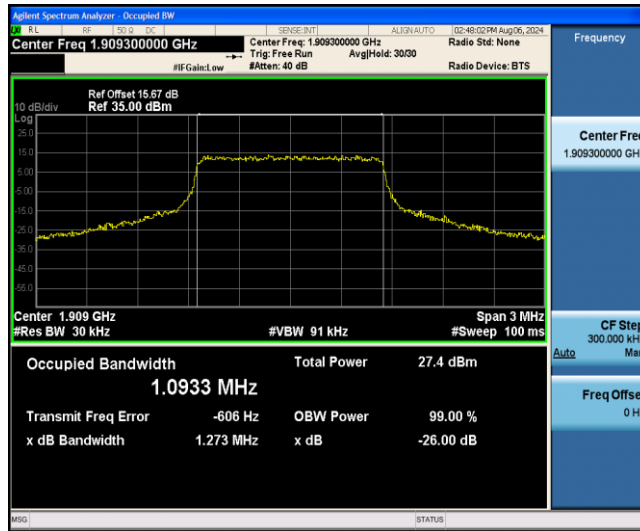

EGPRS1900-512-2-0.3167

EGPRS1900-661-2-0.3105

EGPRS1900-810-2-0.3129

LTE:

Band2-1.4MHz-QPSK-19193-6RB#0

Band2-1.4MHz-16QAM-18607-6RB#0

Band2-1.4MHz-16QAM-18900-6RB#0

Band2-1.4MHz-16QAM-19193-6RB#0