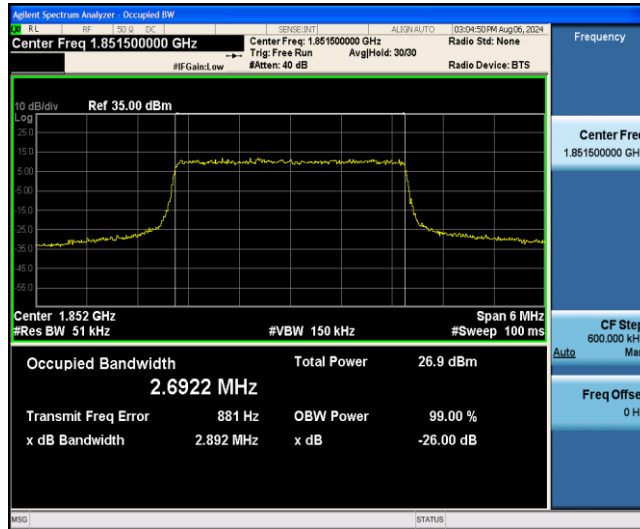

Band2-3MHz-16QAM-18615-15RB#0