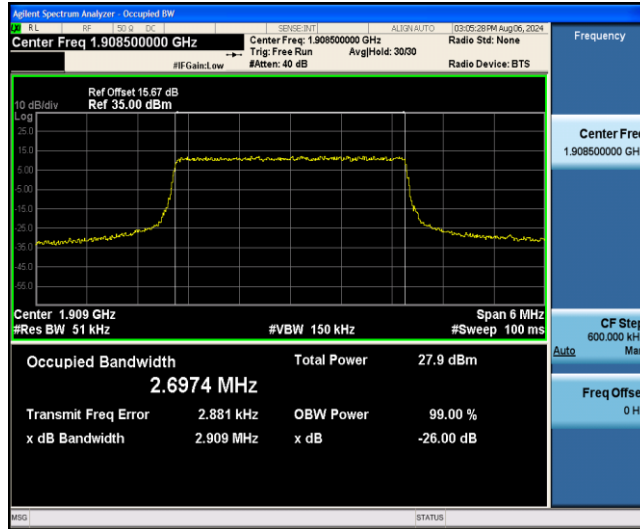

Band2-3MHz-QPSK-19185-15RB#0