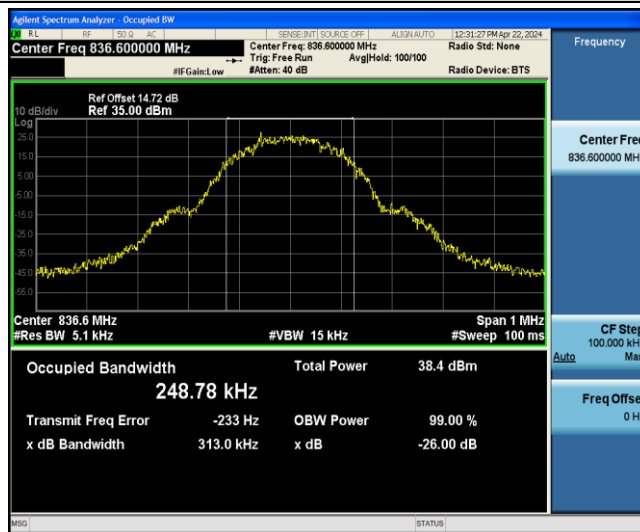

Test Graphs

GPRS850/GPRS1900

EGPRS850-128-8-0.3137

EGPRS850-190-8-0.3130

EGPRS850-251-8-0.3134

GPRS1900-512-0-0.3132

GPRS1900-661-0-0.3154

GPRS1900-810-0-0.3162

EGPRS1900-512-2-0.3167

EGPRS1900-661-2-0.3105

EGPRS1900-810-2-0.3129

LTE:

Band2-1.4MHz-QPSK-19193-6RB#0

Band2-1.4MHz-16QAM-18607-6RB#0

Band2-1.4MHz-16QAM-18900-6RB#0

Band2-1.4MHz-16QAM-19193-6RB#0