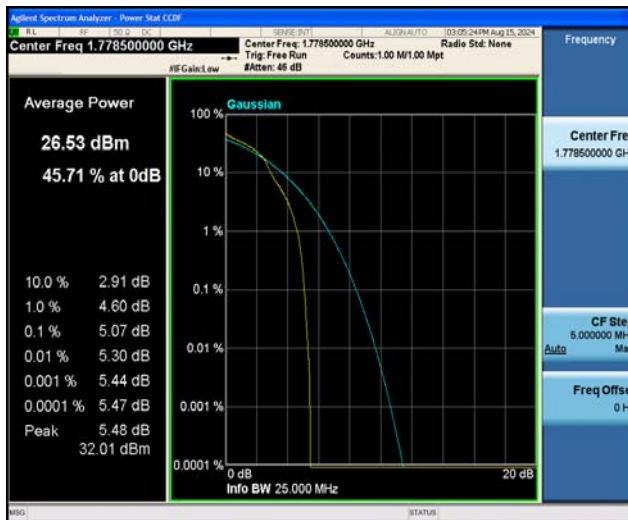

Band66-3MHz-16QAM-131987-15RB#0

Band66-3MHz-16QAM-132322-1RB#0

Band66-3MHz-16QAM-132322-15RB#0

Band66-3MHz-16QAM-132657-1RB#0

Band66-3MHz-16QAM-132657-15RB#0

Band66-5MHz-QPSK-131997-1RB#0

Band66-5MHz-QPSK-131997-25RB#0