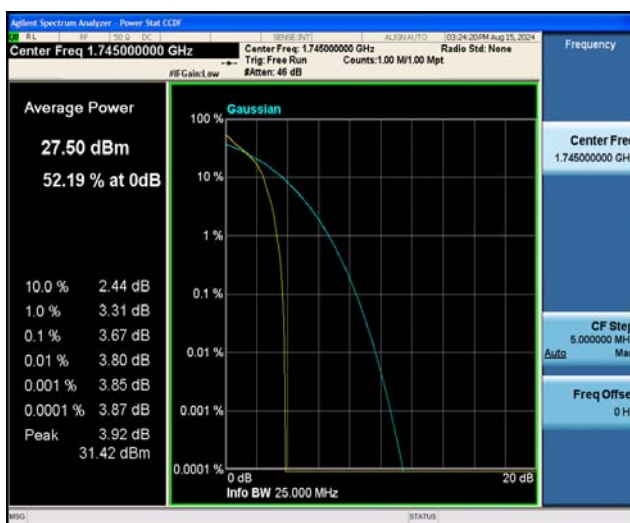

Band66-5MHz-QPSK-132322-1RB#0

Band66-5MHz-QPSK-132322-25RB#0