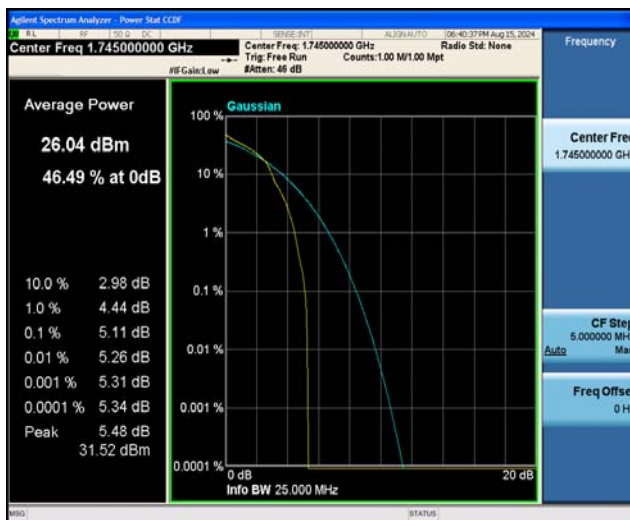

Band66-10MHz-QPSK-132622-1RB#0

Band66-10MHz-QPSK-132622-50RB#0

Band66-10MHz-16QAM-132022-1RB#0

Band66-10MHz-16QAM-132022-27RB#0

Band66-10MHz-16QAM-132322-1RB#0

Band66-10MHz-16QAM-132322-27RB#0

Band66-10MHz-16QAM-132622-1RB#0