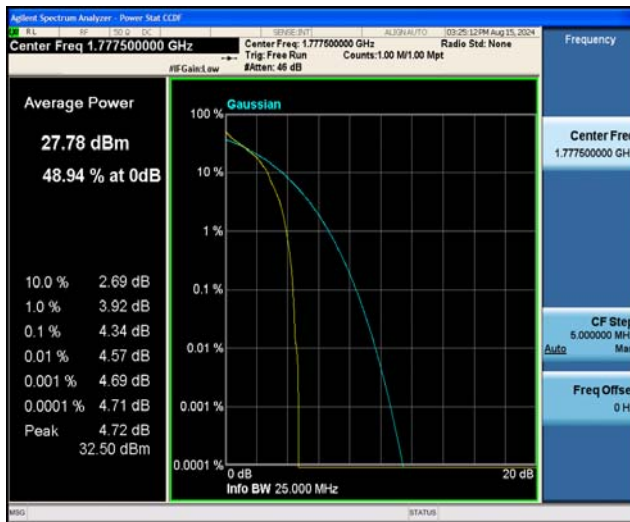

Band66-5MHz-QPSK-132647-1RB#0

Band66-5MHz-QPSK-132647-25RB#0