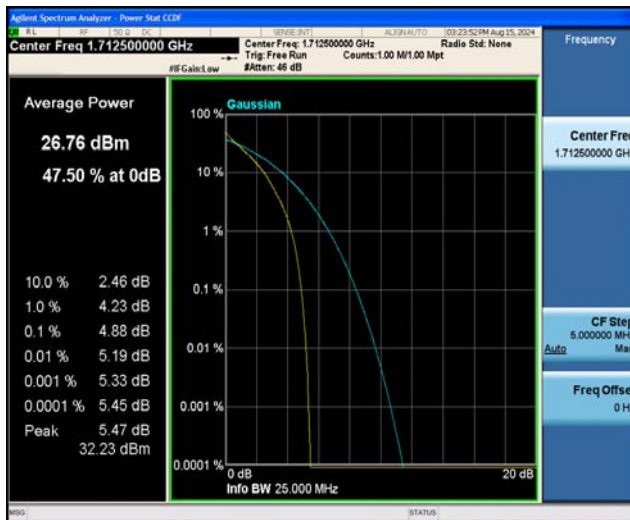

Band66-3MHz-16QAM-131987-15RB#0

Band66-3MHz-16QAM-132322-1RB#0

Band66-3MHz-16QAM-132322-15RB#0

Band66-3MHz-16QAM-132657-1RB#0

Band66-3MHz-16QAM-132657-15RB#0

Band66-5MHz-QPSK-131997-1RB#0

Band66-5MHz-QPSK-131997-25RB#0