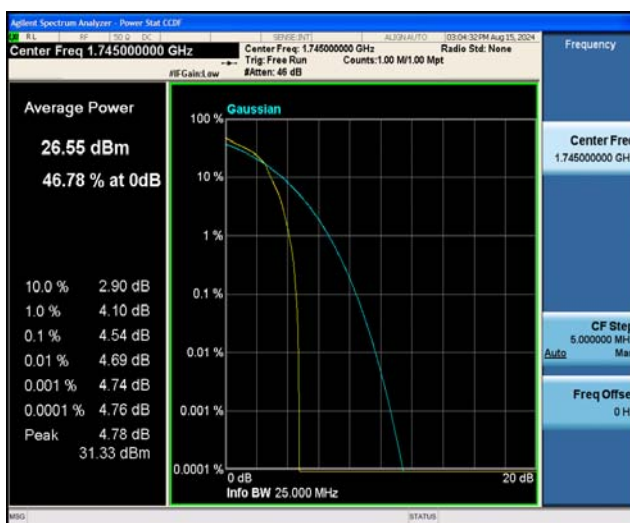

Band66-3MHz-16QAM-131987-15RB#0

Band66-3MHz-16QAM-132322-1RB#0

Band66-3MHz-16QAM-132322-15RB#0

Band66-3MHz-16QAM-132657-1RB#0

Band66-3MHz-16QAM-132657-15RB#0

Band66-5MHz-QPSK-131997-1RB#0

Band66-5MHz-QPSK-131997-25RB#0