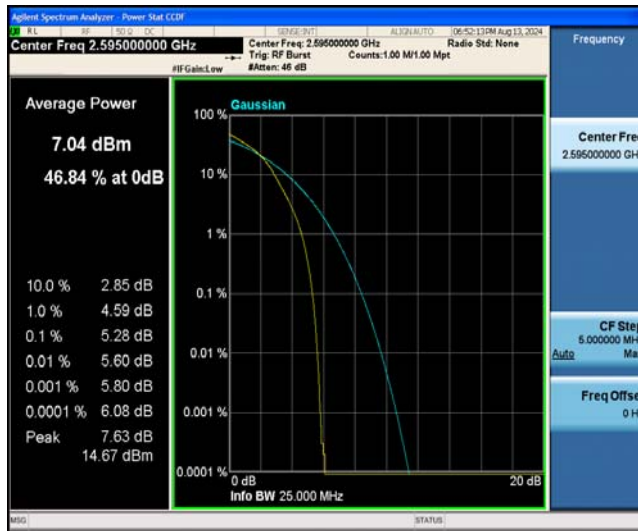

Band38-20MHz-QPSK-38000-100RB#0

Band38-20MHz-QPSK-38150-1RB#0

Band38-20MHz-QPSK-38150-100RB#0

Band38-20MHz-16QAM-37850-1RB#0

Band38-20MHz-16QAM-37850-27RB#0

Band38-20MHz-16QAM-38000-1RB#0

Band38-20MHz-16QAM-38000-27RB#0