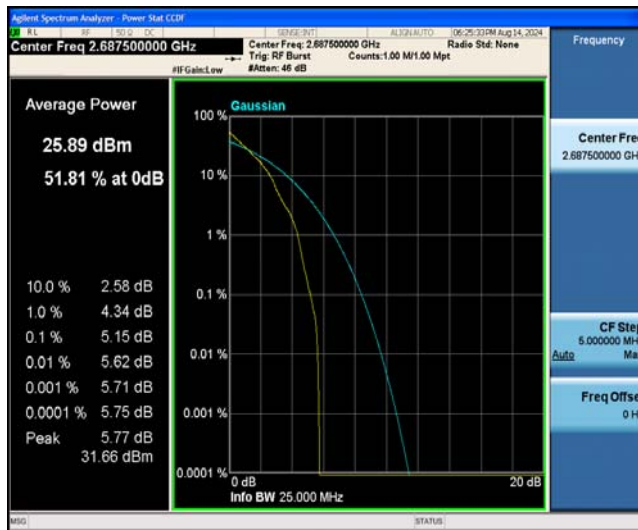

Band41-5MHz-QPSK-39675-25RB#0

Band41-5MHz-QPSK-40620-1RB#0

Band41-5MHz-QPSK-40620-25RB#0

Band41-5MHz-QPSK-41565-1RB#0

Band41-5MHz-QPSK-41565-25RB#0

Band41-5MHz-16QAM-39675-1RB#0

Band41-5MHz-16QAM-39675-25RB#0