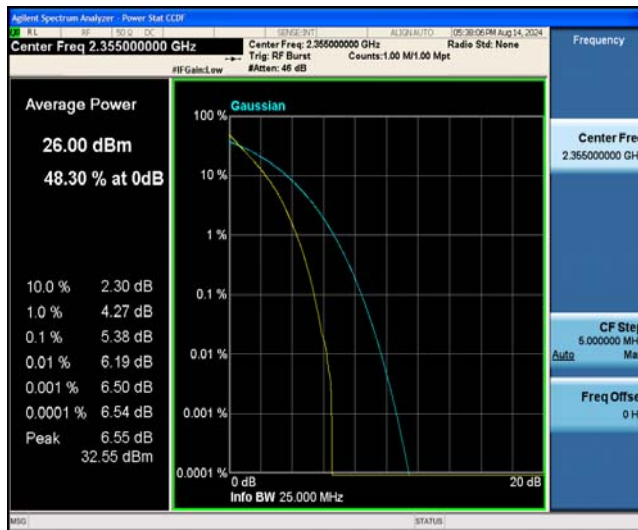

Band40-10MHz-QPSK-39200-50RB#0

Band40-10MHz-16QAM-38750-1RB#0