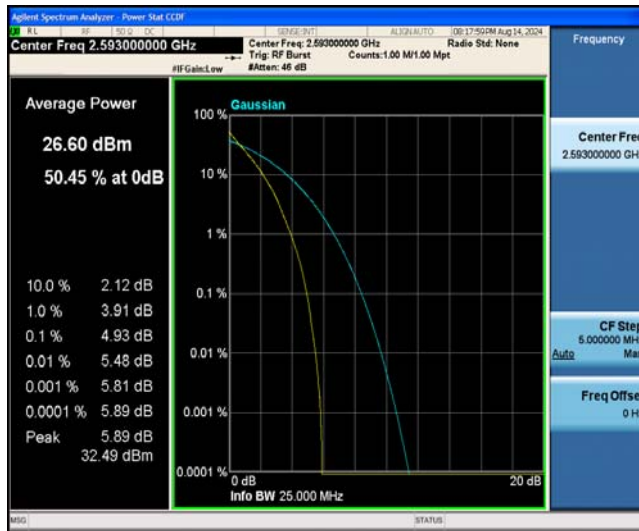

Band41-10MHz-QPSK-40620-50RB#0

Band41-10MHz-QPSK-41540-1RB#0