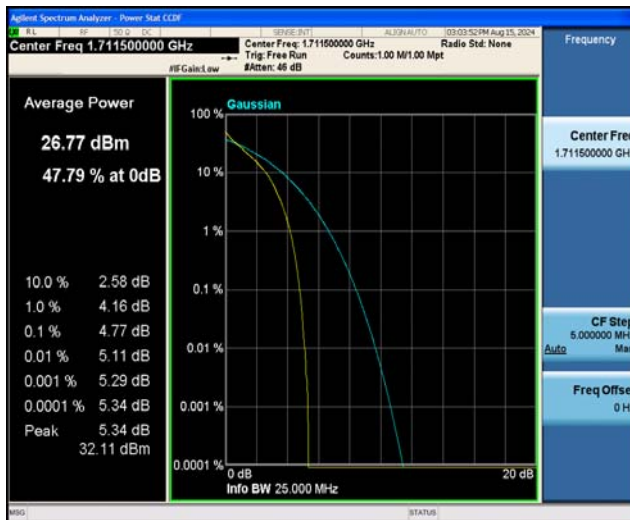

Band66-1.4MHz-16QAM-132322-6RB#0

Band66-1.4MHz-16QAM-132665-1RB#0

Band66-1.4MHz-16QAM-132665-6RB#0

Band66-3MHz-QPSK-131987-1RB#0

Band66-3MHz-QPSK-131987-15RB#0

Band66-3MHz-QPSK-132322-1RB#0

Band66-3MHz-QPSK-132322-15RB#0