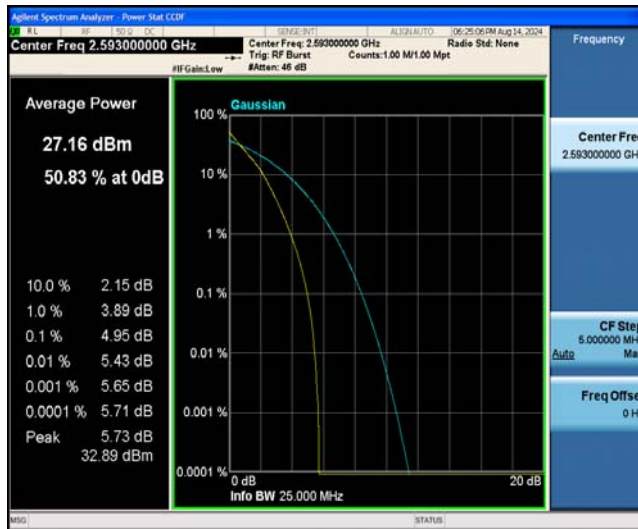

Band41-5MHz-QPSK-40620-25RB#0

Band41-5MHz-QPSK-41565-1RB#0