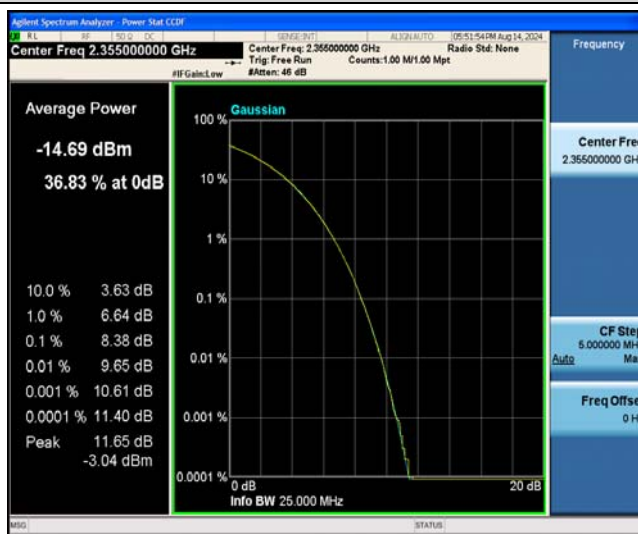

Band40-10MHz-QPSK-39200-1RB#0

Band40-10MHz-QPSK-39200-50RB#0

Band40-10MHz-16QAM-38750-1RB#0

Band40-10MHz-16QAM-38750-27RB#0

Band40-10MHz-16QAM-39200-1RB#0

Band40-10MHz-16QAM-39200-27RB#0

Band41-5MHz-QPSK-39675-1RB#0