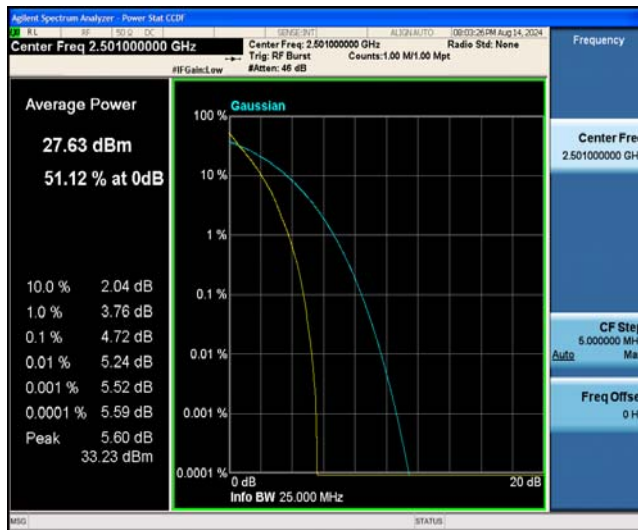

Band41-5MHz-16QAM-40620-1RB#0

Band41-5MHz-16QAM-40620-25RB#0

Band41-5MHz-16QAM-41565-1RB#0

Band41-5MHz-16QAM-41565-25RB#0

Band41-10MHz-QPSK-39700-1RB#0

Band41-10MHz-QPSK-39700-50RB#0

Band41-10MHz-QPSK-40620-1RB#0