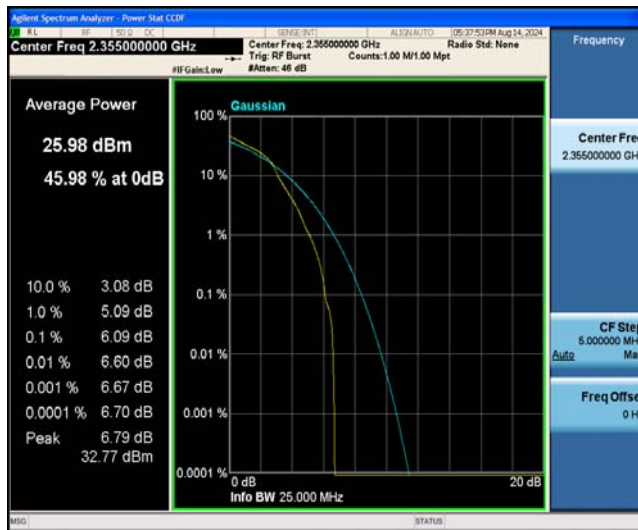

Band40-10MHz-QPSK-39200-1RB#0

Band40-10MHz-QPSK-39200-50RB#0

Band40-10MHz-16QAM-38750-1RB#0

Band40-10MHz-16QAM-38750-27RB#0

Band40-10MHz-16QAM-39200-1RB#0

Band40-10MHz-16QAM-39200-27RB#0

Band41-5MHz-QPSK-39675-1RB#0