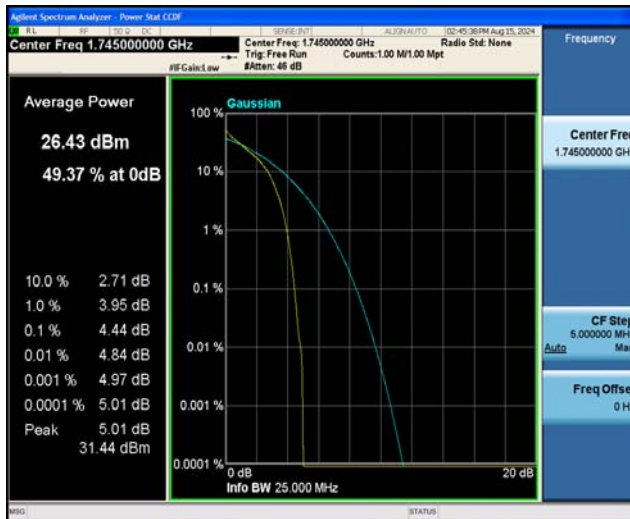

Band66-1.4MHz-QPSK-132322-6RB#0

Band66-1.4MHz-QPSK-132665-1RB#0