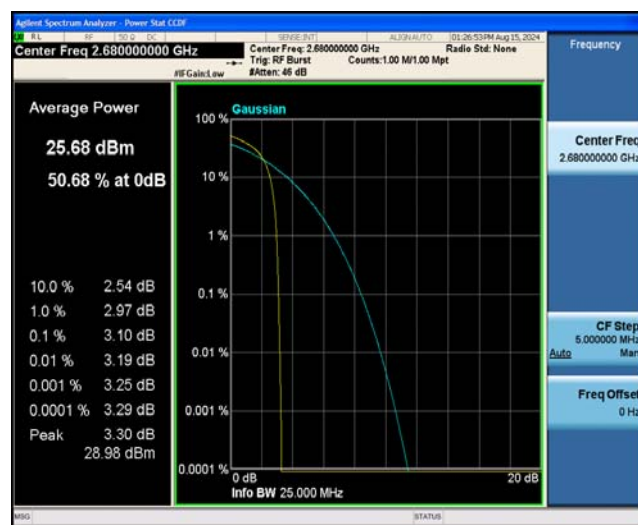

Band41-20MHz-16QAM-39750-27RB#0

Band41-20MHz-16QAM-40620-1RB#0

Band41-20MHz-16QAM-40620-27RB#0

Band41-20MHz-16QAM-41490-1RB#0

Band41-20MHz-16QAM-41490-27RB#0

Band66-1.4MHz-QPSK-131979-1RB#0

Band66-1.4MHz-QPSK-131979-6RB#0