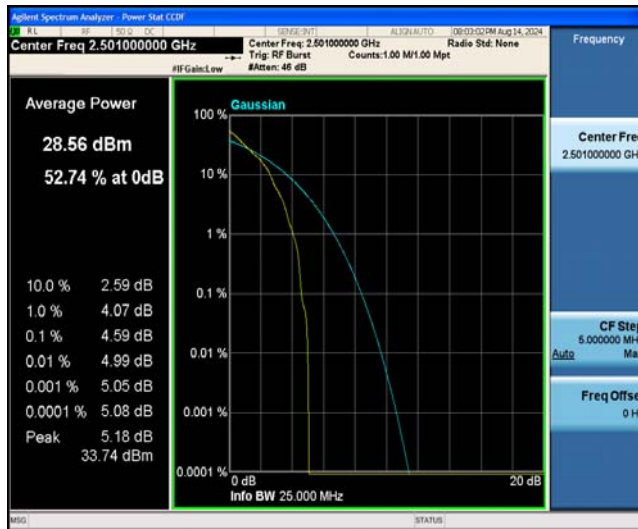

Band41-5MHz-16QAM-40620-1RB#0

Band41-5MHz-16QAM-40620-25RB#0

Band41-5MHz-16QAM-41565-1RB#0

Band41-5MHz-16QAM-41565-25RB#0

Band41-10MHz-QPSK-39700-1RB#0

Band41-10MHz-QPSK-39700-50RB#0

Band41-10MHz-QPSK-40620-1RB#0