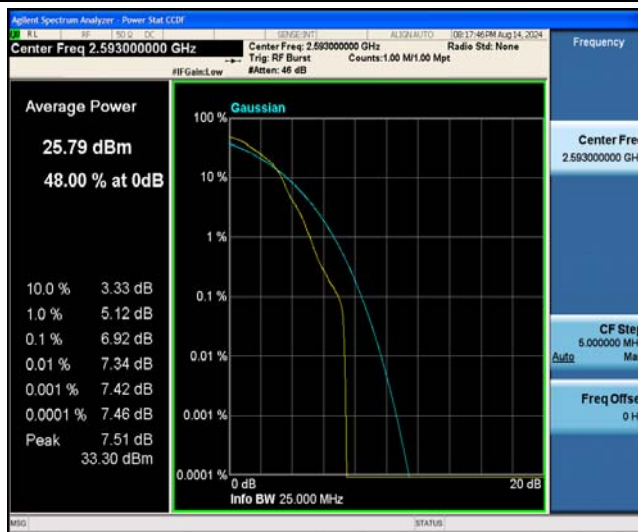

Band41-10MHz-QPSK-40620-50RB#0

Band41-10MHz-QPSK-41540-1RB#0

Band41-10MHz-QPSK-41540-50RB#0

Band41-10MHz-16QAM-39700-1RB#0

Band41-10MHz-16QAM-39700-27RB#0

Band41-10MHz-16QAM-40620-1RB#0

Band41-10MHz-16QAM-40620-27RB#0