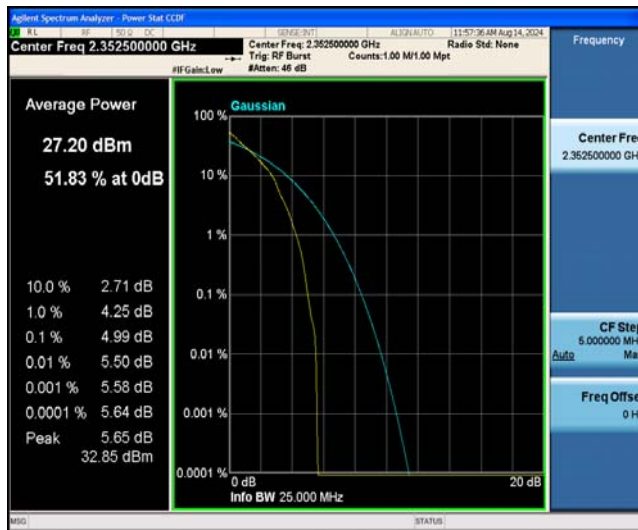

Band40-5MHz-QPSK-39175-1RB#0

Band40-5MHz-QPSK-39175-25RB#0