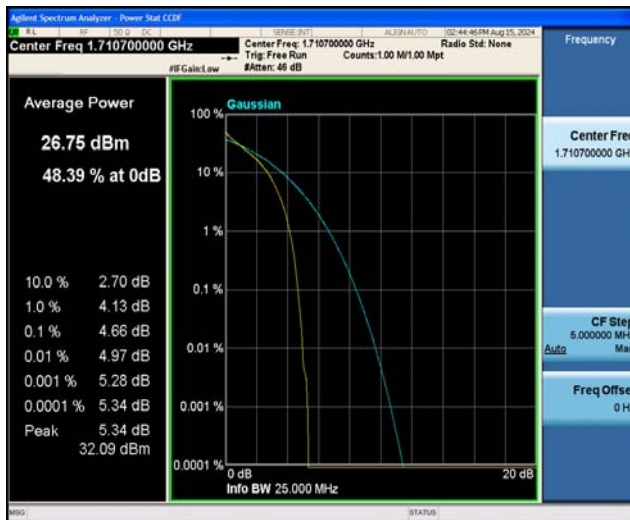

Band41-20MHz-16QAM-39750-27RB#0

Band41-20MHz-16QAM-40620-1RB#0

Band41-20MHz-16QAM-40620-27RB#0

Band41-20MHz-16QAM-41490-1RB#0

Band41-20MHz-16QAM-41490-27RB#0

Band66-1.4MHz-QPSK-131979-1RB#0

Band66-1.4MHz-QPSK-131979-6RB#0