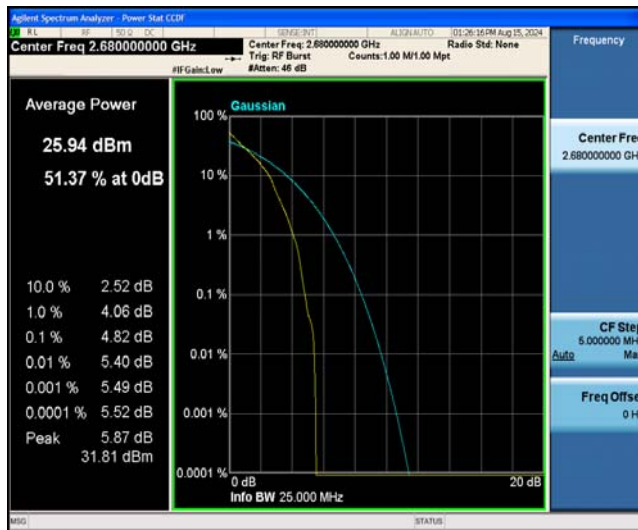

Band41-20MHz-QPSK-39750-1RB#0

Band41-20MHz-QPSK-39750-100RB#0

Band41-20MHz-QPSK-40620-1RB#0

Band41-20MHz-QPSK-40620-100RB#0

Band41-20MHz-QPSK-41490-1RB#0

Band41-20MHz-QPSK-41490-100RB#0

Band41-20MHz-16QAM-39750-1RB#0