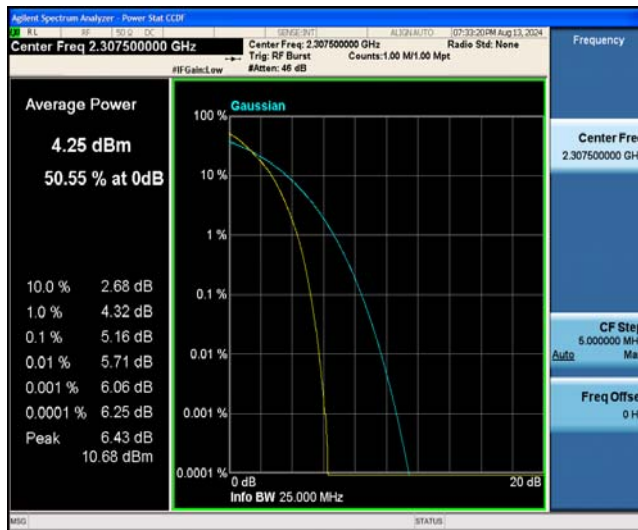

Band40-5MHz-QPSK-38725-1RB#0

Band40-5MHz-QPSK-38725-25RB#0