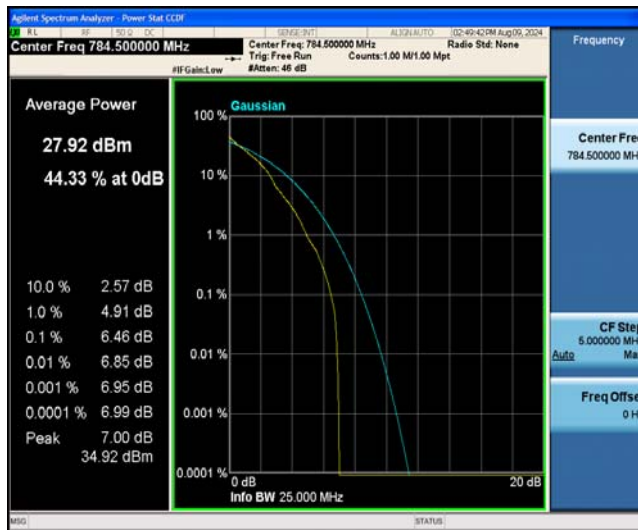

Band13-5MHz-QPSK-23205-1RB#0

Band13-5MHz-QPSK-23205-25RB#0

Band13-5MHz-QPSK-23230-1RB#0

Band13-5MHz-QPSK-23230-25RB#0

Band13-5MHz-QPSK-23255-1RB#0

Band13-5MHz-QPSK-23255-25RB#0

Band13-5MHz-16QAM-23205-1RB#0