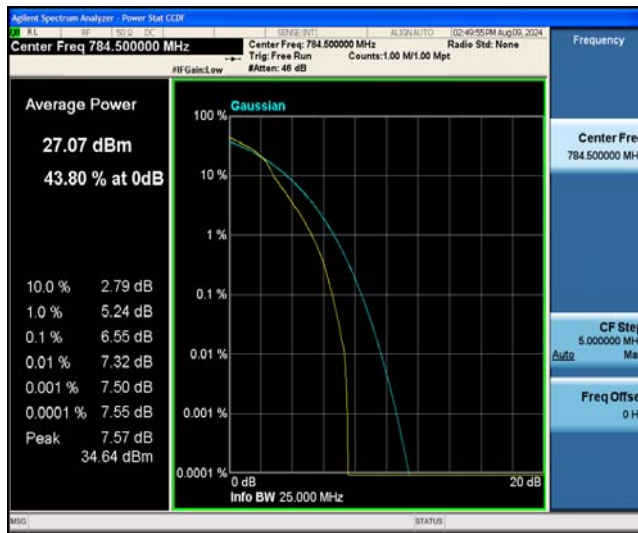

Band13-5MHz-16QAM-23205-25RB#0

Band13-5MHz-16QAM-23230-1RB#0

Band13-5MHz-16QAM-23230-25RB#0

Band13-5MHz-16QAM-23255-1RB#0

Band13-5MHz-16QAM-23255-25RB#0

Band13-10MHz-QPSK-23230-1RB#0

Band13-10MHz-QPSK-23230-50RB#0