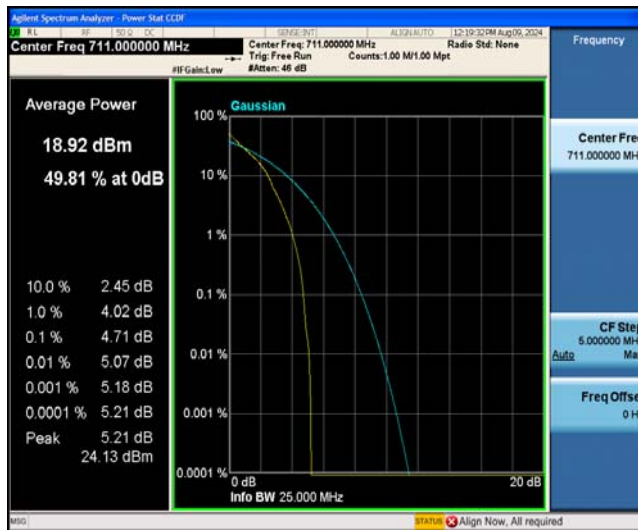

Band12-5MHz-16QAM-23155-1RB#0

Band12-5MHz-16QAM-23155-25RB#0

Band12-10MHz-QPSK-23060-1RB#0

Band12-10MHz-QPSK-23060-50RB#0

Band12-10MHz-QPSK-23095-1RB#0

Band12-10MHz-QPSK-23095-50RB#0

Band12-10MHz-QPSK-23130-1RB#0