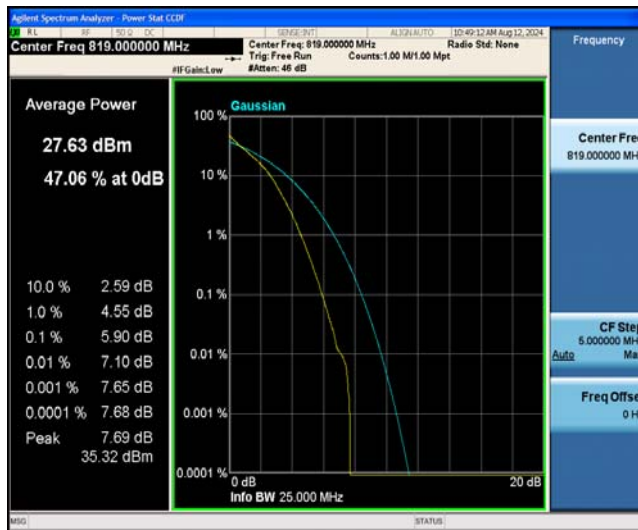

Band13-10MHz-16QAM-23230-1RB#0

Band13-10MHz-16QAM-23230-27RB#0

Band26-1.4MHz-QPSK-26697-1RB#0

Band26-1.4MHz-QPSK-26697-6RB#0

Band26-1.4MHz-QPSK-26740-1RB#0

Band26-1.4MHz-QPSK-26740-6RB#0

Band26-1.4MHz-QPSK-26783-1RB#0