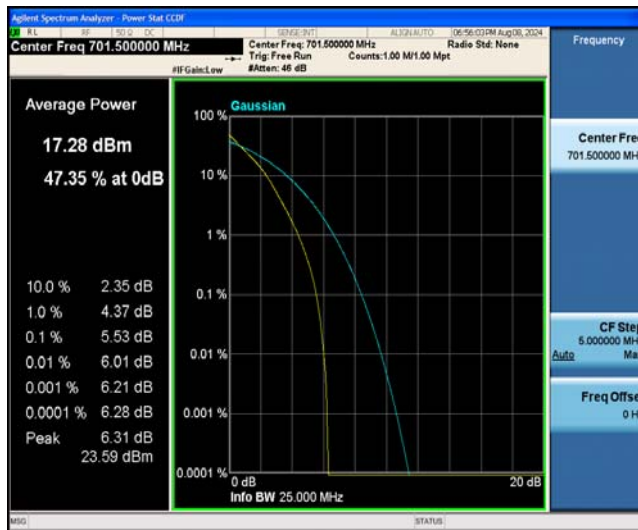

Band12-3MHz-16QAM-23095-1RB#0

Band12-3MHz-16QAM-23095-15RB#0

Band12-3MHz-16QAM-23165-1RB#0

Band12-3MHz-16QAM-23165-15RB#0

Band12-5MHz-QPSK-23035-1RB#0

Band12-5MHz-QPSK-23035-25RB#0

Band12-5MHz-QPSK-23095-1RB#0