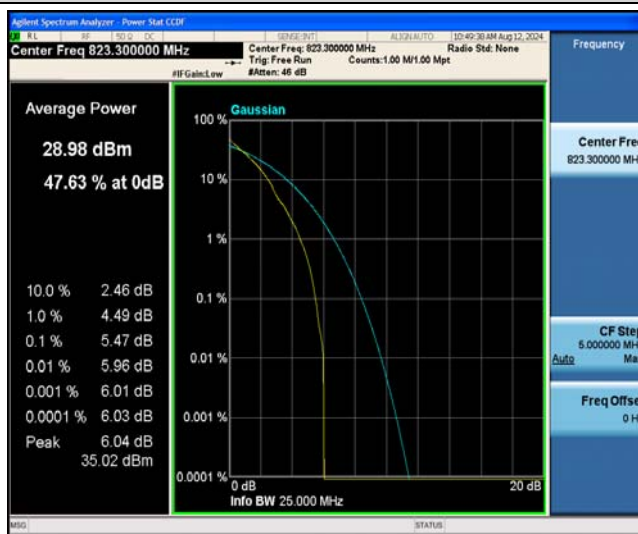

Band13-10MHz-16QAM-23230-1RB#0

Band13-10MHz-16QAM-23230-27RB#0

Band26-1.4MHz-QPSK-26697-1RB#0

Band26-1.4MHz-QPSK-26697-6RB#0

Band26-1.4MHz-QPSK-26740-1RB#0

Band26-1.4MHz-QPSK-26740-6RB#0

Band26-1.4MHz-QPSK-26783-1RB#0