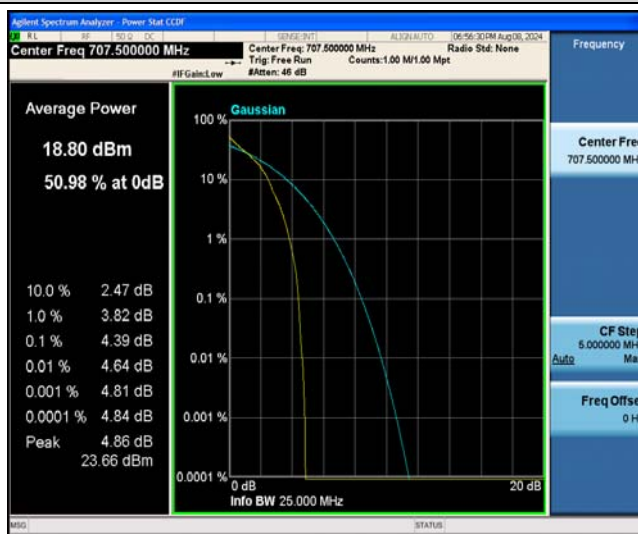

Band12-3MHz-16QAM-23095-1RB#0

Band12-3MHz-16QAM-23095-15RB#0

Band12-3MHz-16QAM-23165-1RB#0

Band12-3MHz-16QAM-23165-15RB#0

Band12-5MHz-QPSK-23035-1RB#0

Band12-5MHz-QPSK-23035-25RB#0

Band12-5MHz-QPSK-23095-1RB#0