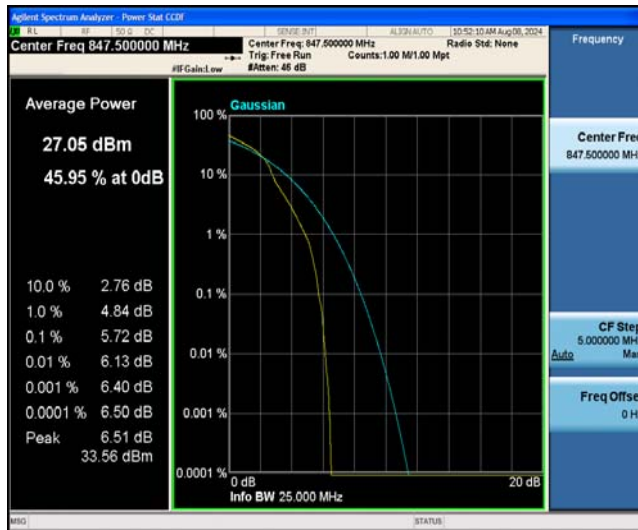

Band5-3MHz-16QAM-20415-1RB#0

Band5-3MHz-16QAM-20415-15RB#0

Band5-3MHz-16QAM-20525-1RB#0

Band5-3MHz-16QAM-20525-15RB#0

Band5-3MHz-16QAM-20635-1RB#0

Band5-3MHz-16QAM-20635-15RB#0

Band5-5MHz-QPSK-20425-1RB#0

Band5-5MHz-QPSK-20425-25RB#0