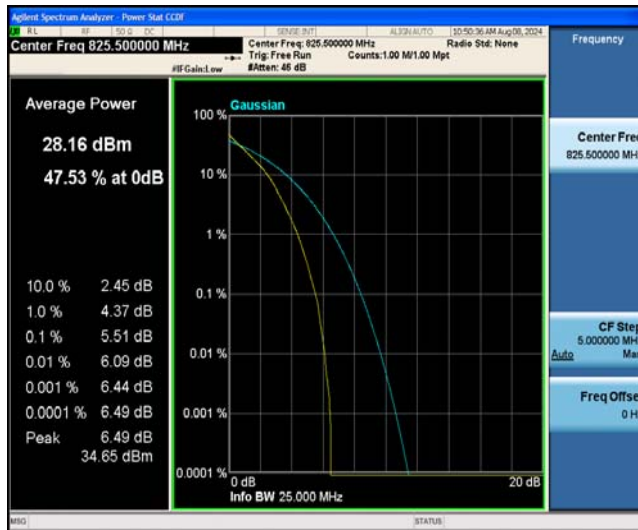

Band5-1.4MHz-16QAM-20643-1RB#0

Band5-1.4MHz-16QAM-20643-6RB#0

Band5-3MHz-QPSK-20415-1RB#0

Band5-3MHz-QPSK-20415-15RB#0

Band5-3MHz-QPSK-20525-1RB#0

Band5-3MHz-QPSK-20525-15RB#0

Band5-3MHz-QPSK-20635-1RB#0

Band5-3MHz-QPSK-20635-15RB#0