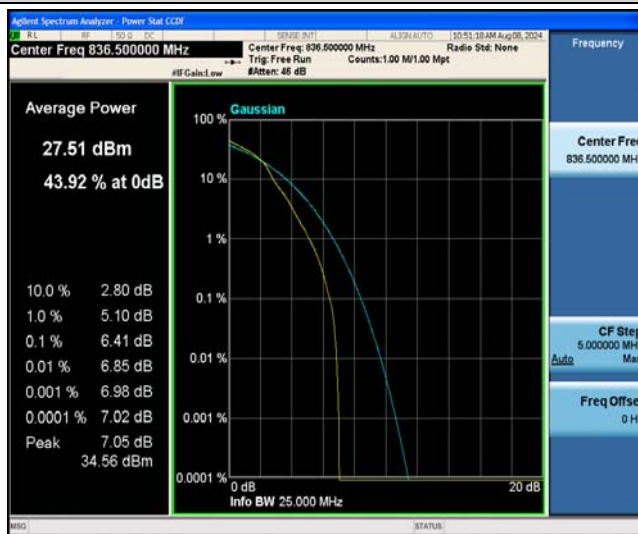

Band5-3MHz-16QAM-20415-1RB#0

Band5-3MHz-16QAM-20415-15RB#0

Band5-3MHz-16QAM-20525-1RB#0

Band5-3MHz-16QAM-20525-15RB#0

Band5-3MHz-16QAM-20635-1RB#0

Band5-3MHz-16QAM-20635-15RB#0

Band5-5MHz-QPSK-20425-1RB#0

Band5-5MHz-QPSK-20425-25RB#0