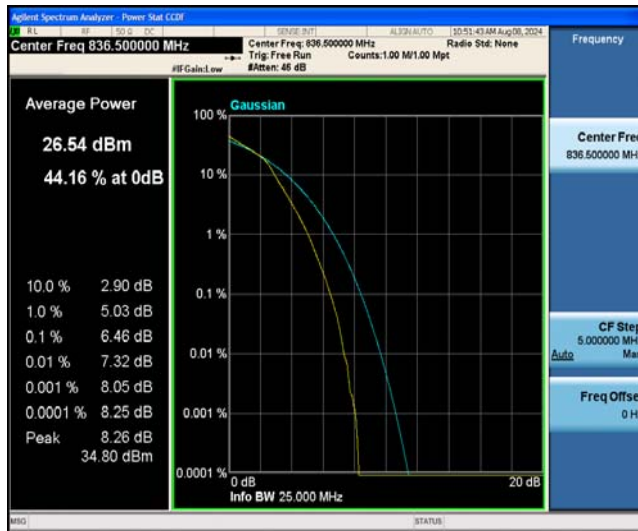

Band5-3MHz-16QAM-20415-1RB#0

Band5-3MHz-16QAM-20415-15RB#0

Band5-3MHz-16QAM-20525-1RB#0

Band5-3MHz-16QAM-20525-15RB#0

Band5-3MHz-16QAM-20635-1RB#0

Band5-3MHz-16QAM-20635-15RB#0

Band5-5MHz-QPSK-20425-1RB#0

Band5-5MHz-QPSK-20425-25RB#0