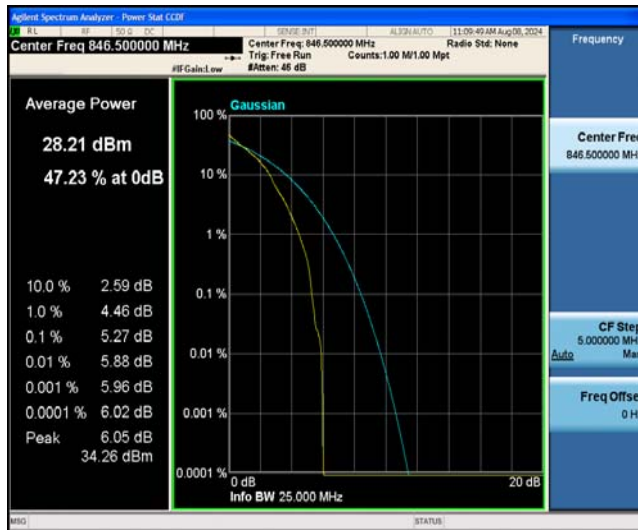

Band5-5MHz-QPSK-20625-1RB#0

Band5-5MHz-QPSK-20625-25RB#0