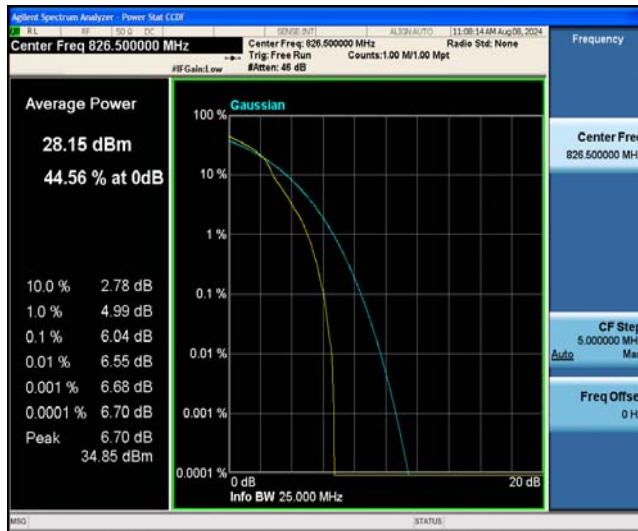

Band5-5MHz-QPSK-20525-1RB#0

Band5-5MHz-QPSK-20525-25RB#0

Band5-5MHz-QPSK-20625-1RB#0

Band5-5MHz-QPSK-20625-25RB#0

Band5-5MHz-16QAM-20425-1RB#0

Band5-5MHz-16QAM-20425-25RB#0

Band5-5MHz-16QAM-20525-1RB#0

Band5-5MHz-16QAM-20525-25RB#0