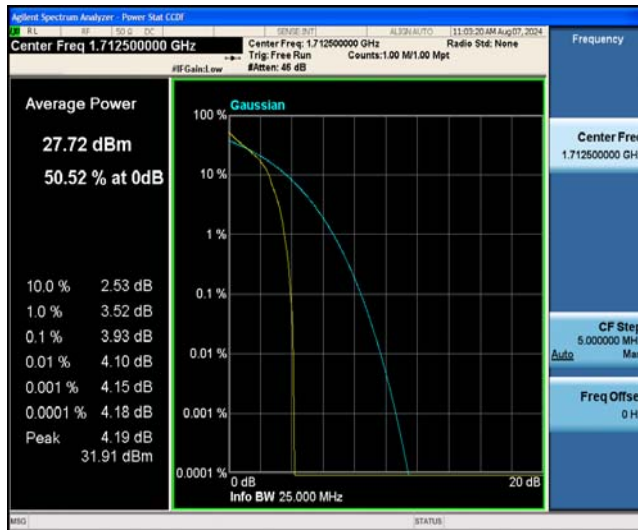

Band4-3MHz-16QAM-20175-15RB#0

Band4-3MHz-16QAM-20385-1RB#0

Band4-3MHz-16QAM-20385-15RB#0

Band4-5MHz-QPSK-19975-1RB#0

Band4-5MHz-QPSK-19975-25RB#0

Band4-5MHz-QPSK-20175-1RB#0

Band4-5MHz-QPSK-20175-25RB#0

Band4-5MHz-QPSK-20375-1RB#0