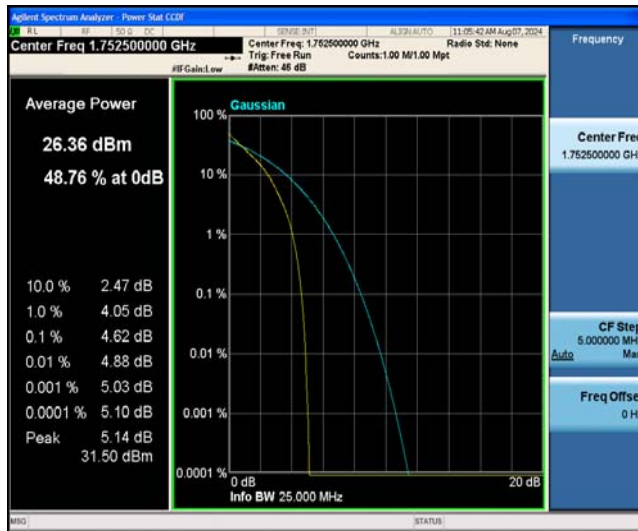

Band4-5MHz-QPSK-20375-25RB#0

Band4-5MHz-16QAM-19975-1RB#0