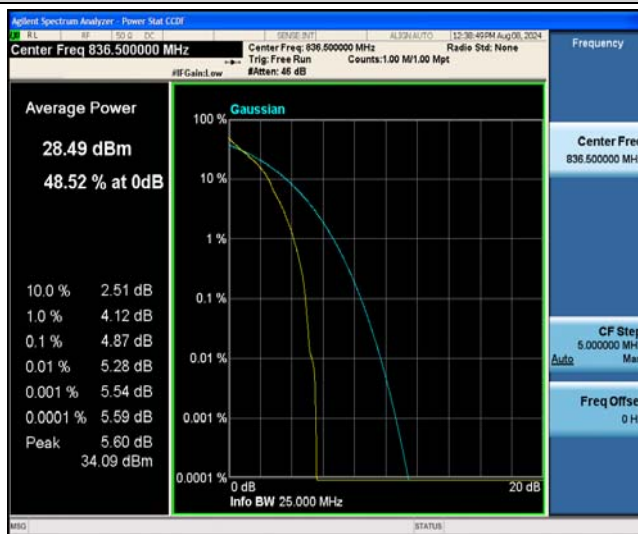

Band5-5MHz-16QAM-20625-1RB#0

Band5-5MHz-16QAM-20625-25RB#0

Band5-10MHz-QPSK-20450-1RB#0

Band5-10MHz-QPSK-20450-50RB#0

Band5-10MHz-QPSK-20525-1RB#0

Band5-10MHz-QPSK-20525-50RB#0

Band5-10MHz-QPSK-20600-1RB#0

Band5-10MHz-QPSK-20600-50RB#0