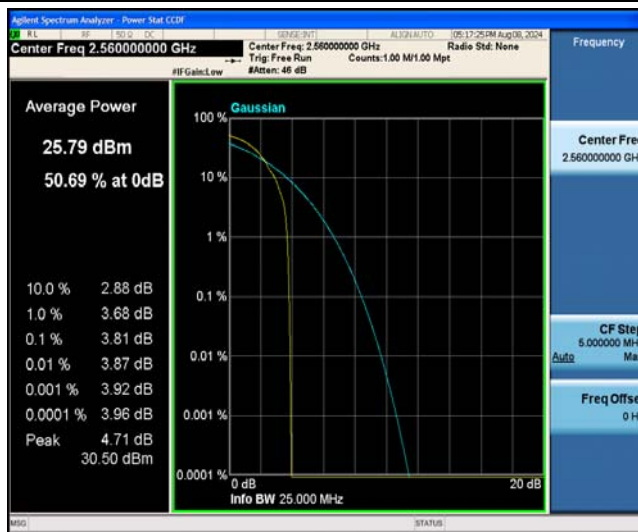

Band7-20MHz-16QAM-21100-1RB#0

Band7-20MHz-16QAM-21100-27RB#0

Band7-20MHz-16QAM-21350-1RB#0

Band7-20MHz-16QAM-21350-27RB#0

Band12-1.4MHz-QPSK-23017-1RB#0

Band12-1.4MHz-QPSK-23017-6RB#0

Band12-1.4MHz-QPSK-23095-1RB#0