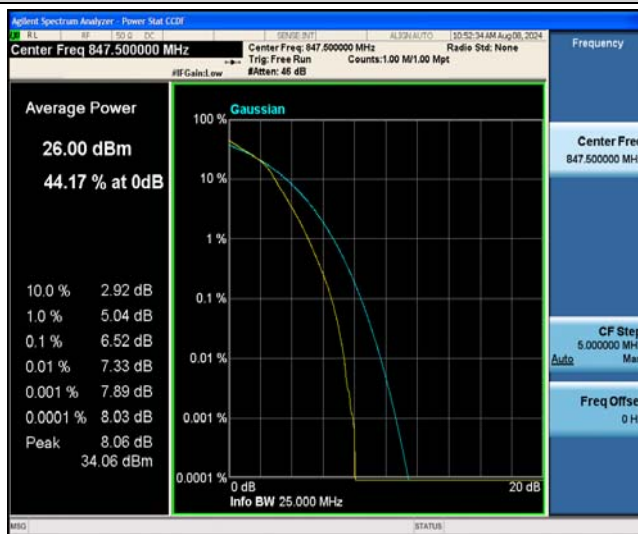

Band5-3MHz-16QAM-20415-1RB#0

Band5-3MHz-16QAM-20415-15RB#0

Band5-3MHz-16QAM-20525-1RB#0

Band5-3MHz-16QAM-20525-15RB#0

Band5-3MHz-16QAM-20635-1RB#0

Band5-3MHz-16QAM-20635-15RB#0

Band5-5MHz-QPSK-20425-1RB#0

Band5-5MHz-QPSK-20425-25RB#0