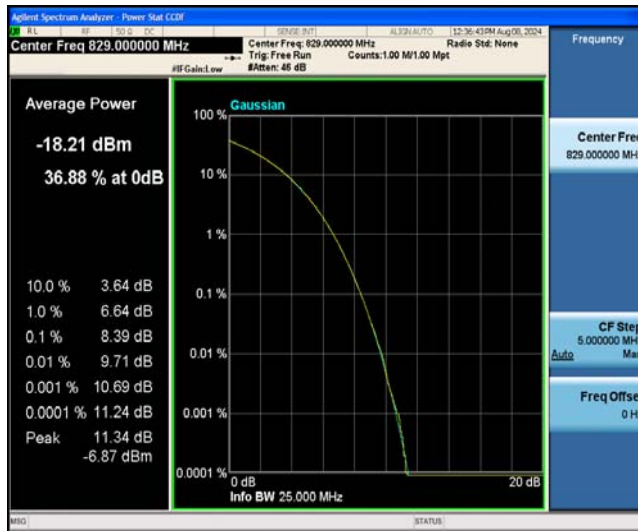

Band5-5MHz-16QAM-20625-1RB#0

Band5-5MHz-16QAM-20625-25RB#0

Band5-10MHz-QPSK-20450-1RB#0

Band5-10MHz-QPSK-20450-50RB#0

Band5-10MHz-QPSK-20525-1RB#0

Band5-10MHz-QPSK-20525-50RB#0

Band5-10MHz-QPSK-20600-1RB#0

Band5-10MHz-QPSK-20600-50RB#0