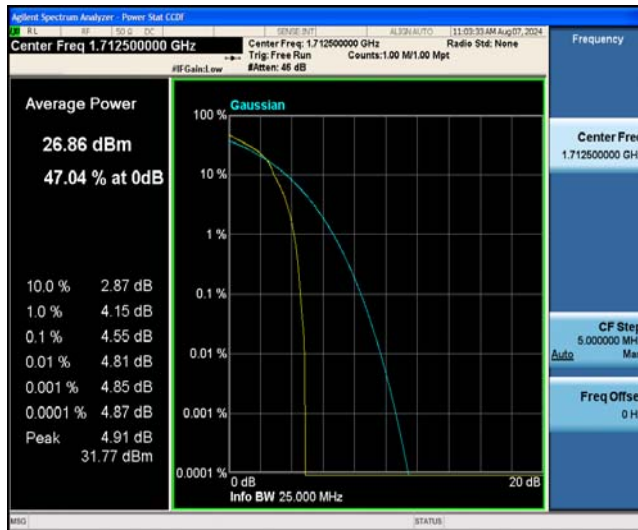

Band4-5MHz-16QAM-19975-1RB#0

Band4-5MHz-16QAM-19975-25RB#0