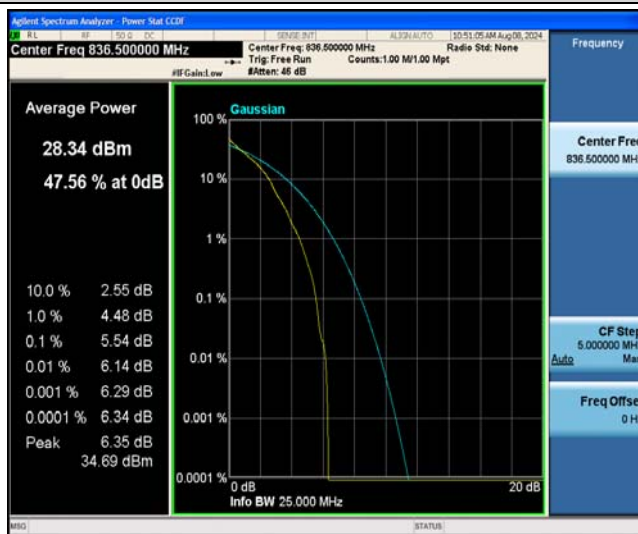

Band5-1.4MHz-16QAM-20643-1RB#0

Band5-1.4MHz-16QAM-20643-6RB#0

Band5-3MHz-QPSK-20415-1RB#0

Band5-3MHz-QPSK-20415-15RB#0

Band5-3MHz-QPSK-20525-1RB#0

Band5-3MHz-QPSK-20525-15RB#0

Band5-3MHz-QPSK-20635-1RB#0

Band5-3MHz-QPSK-20635-15RB#0