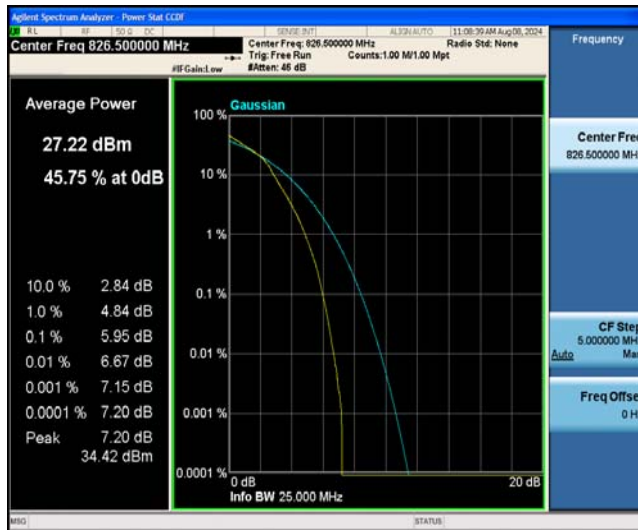

Band5-5MHz-QPSK-20525-1RB#0

Band5-5MHz-QPSK-20525-25RB#0

Band5-5MHz-QPSK-20625-1RB#0

Band5-5MHz-QPSK-20625-25RB#0

Band5-5MHz-16QAM-20425-1RB#0

Band5-5MHz-16QAM-20425-25RB#0

Band5-5MHz-16QAM-20525-1RB#0

Band5-5MHz-16QAM-20525-25RB#0