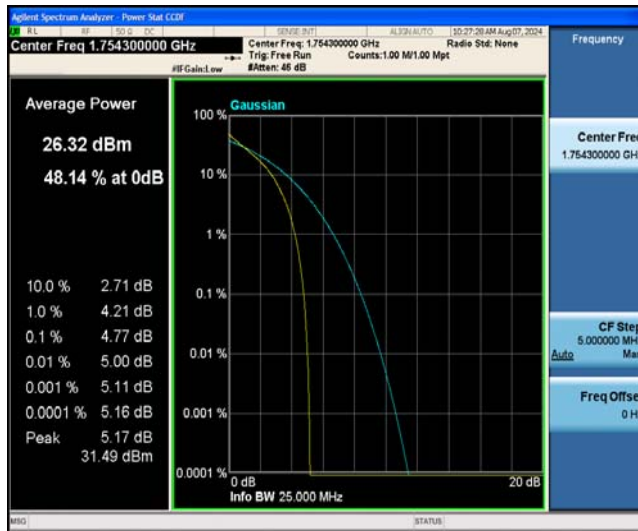

Band4-1.4MHz-16QAM-19957-1RB#0