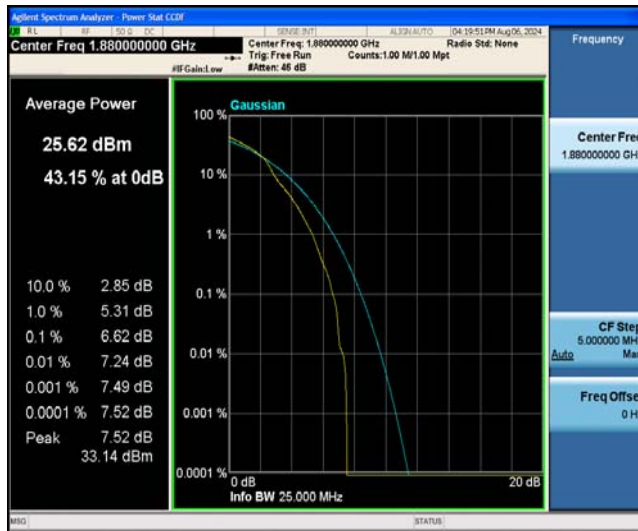

Band2-10MHz-16QAM-18900-27RB#0