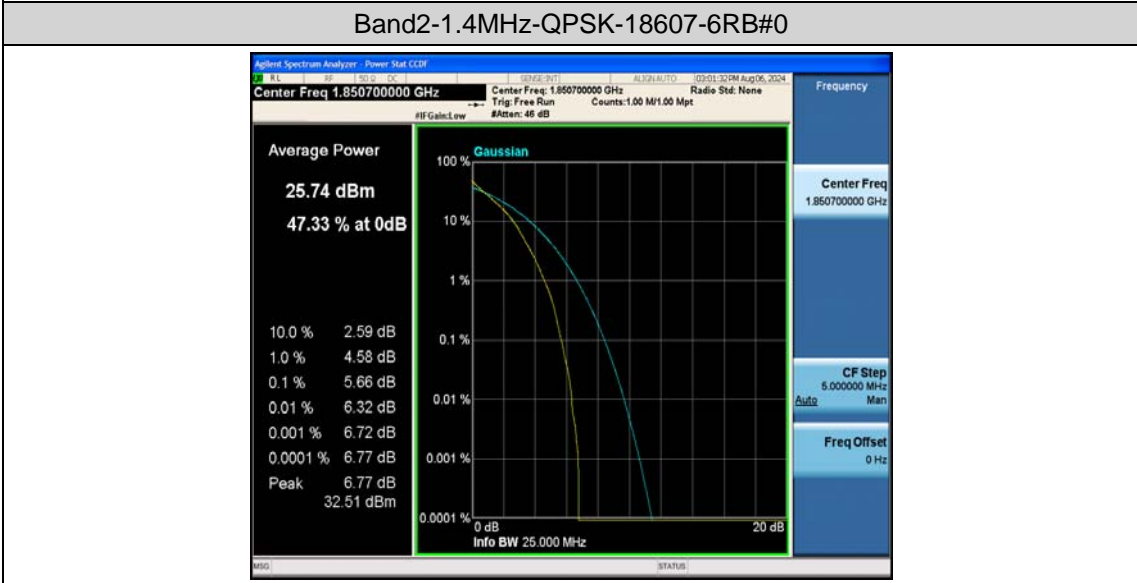

GPRS1900-512-0

GPRS1900-661-0

GPRS1900-810-0

EGPRS1900-512-2

EGPRS1900-661-2

EGPRS1900-810-2

LTE:

Band2-1.4MHz-QPSK-18900-1RB#0