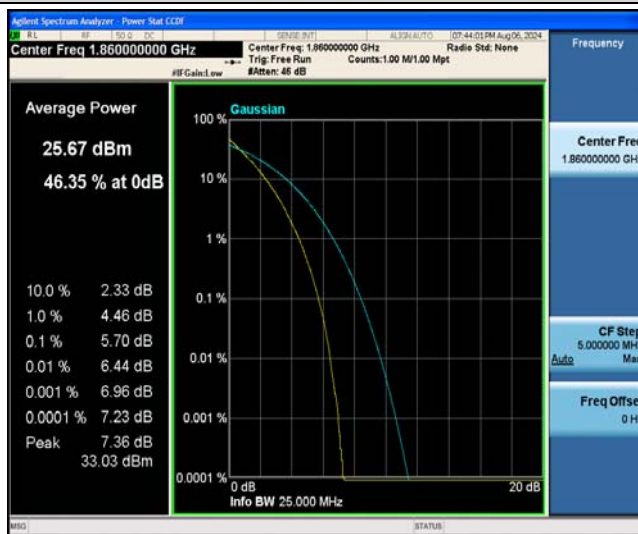

Band2-15MHz-16QAM-18900-1RB#0

Band2-15MHz-16QAM-18900-27RB#0

Band2-15MHz-16QAM-19125-1RB#0

Band2-15MHz-16QAM-19125-27RB#0

Band2-20MHz-QPSK-18700-1RB#0

Band2-20MHz-QPSK-18700-100RB#0

Band2-20MHz-QPSK-18900-1RB#0