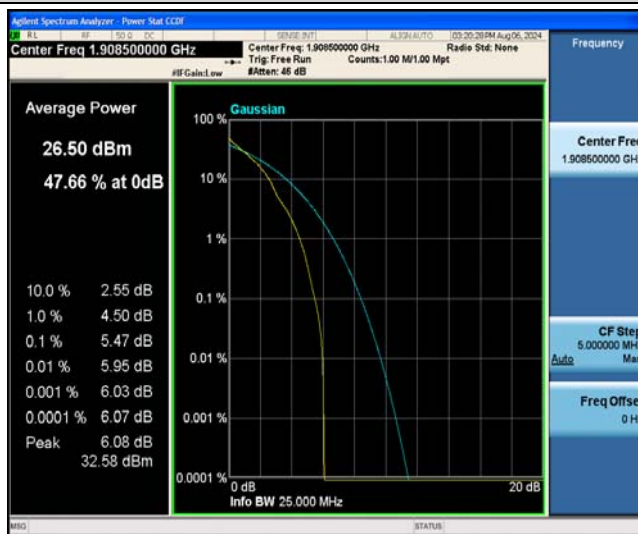

Band2-1.4MHz-16QAM-19193-1RB#0

Band2-1.4MHz-16QAM-19193-6RB#0

Band2-3MHz-QPSK-18615-1RB#0

Band2-3MHz-QPSK-18615-15RB#0

Band2-3MHz-QPSK-18900-1RB#0

Band2-3MHz-QPSK-18900-15RB#0

Band2-3MHz-QPSK-19185-1RB#0

Band2-3MHz-QPSK-19185-15RB#0