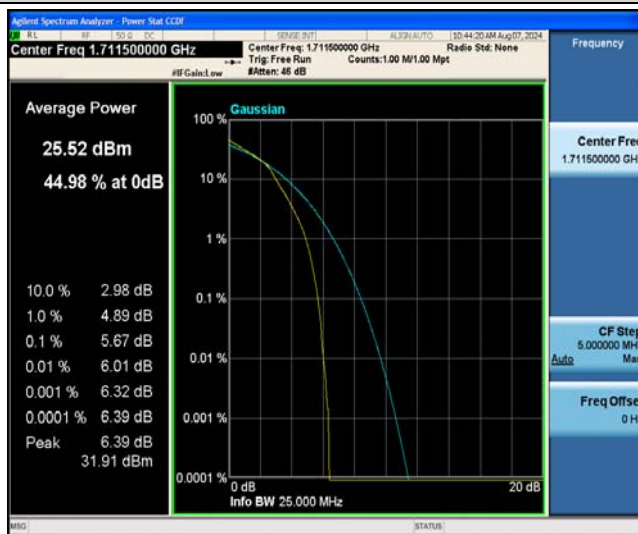

Band4-3MHz-16QAM-20175-1RB#0