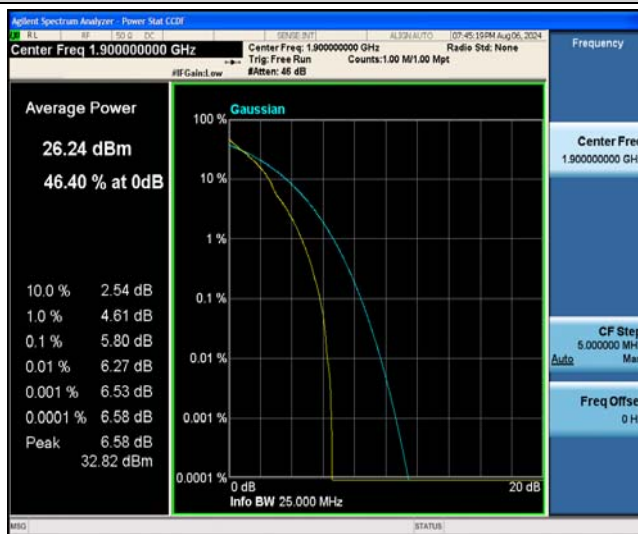

Band2-20MHz-QPSK-19100-100RB#0