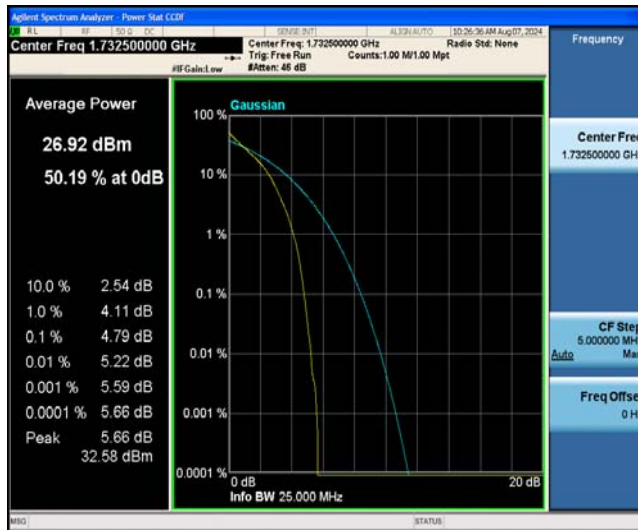

Band2-20MHz-16QAM-19100-1RB#0

Band2-20MHz-16QAM-19100-27RB#0

Band4-1.4MHz-QPSK-19957-1RB#0

Band4-1.4MHz-QPSK-19957-6RB#0

Band4-1.4MHz-QPSK-20175-1RB#0

Band4-1.4MHz-QPSK-20175-6RB#0

Band4-1.4MHz-QPSK-20393-1RB#0