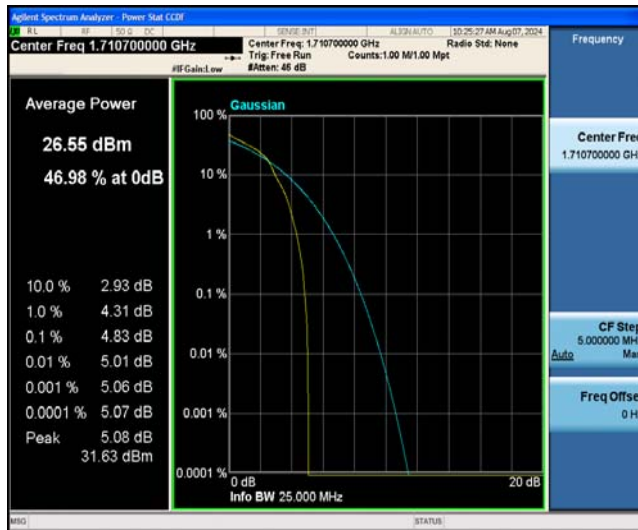

Band4-1.4MHz-16QAM-19957-6RB#0