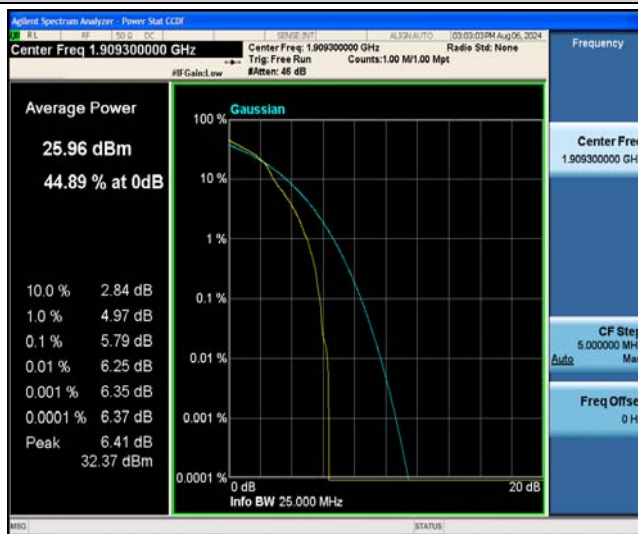

Band2-1.4MHz-16QAM-19193-6RB#0