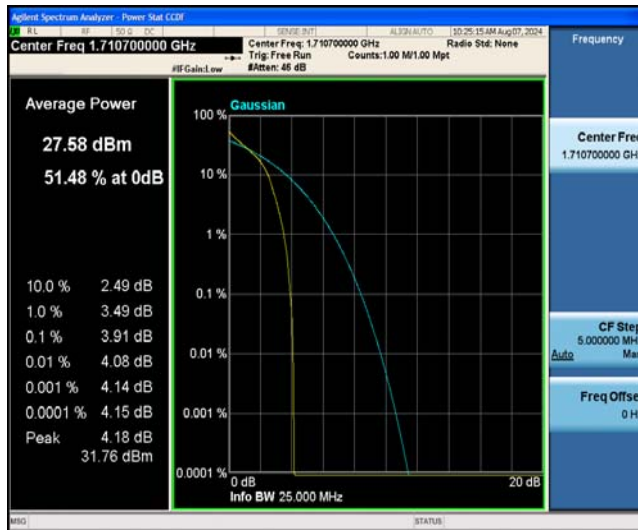

Band4-1.4MHz-QPSK-19957-6RB#0