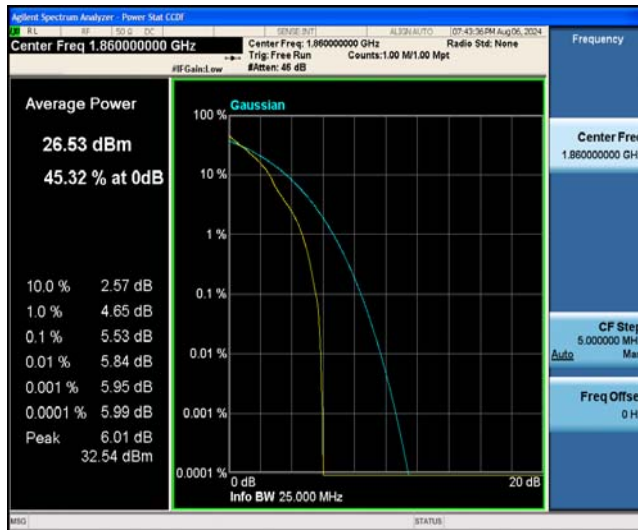

Band2-15MHz-16QAM-18900-1RB#0

Band2-15MHz-16QAM-18900-27RB#0

Band2-15MHz-16QAM-19125-1RB#0

Band2-15MHz-16QAM-19125-27RB#0

Band2-20MHz-QPSK-18700-1RB#0

Band2-20MHz-QPSK-18700-100RB#0

Band2-20MHz-QPSK-18900-1RB#0