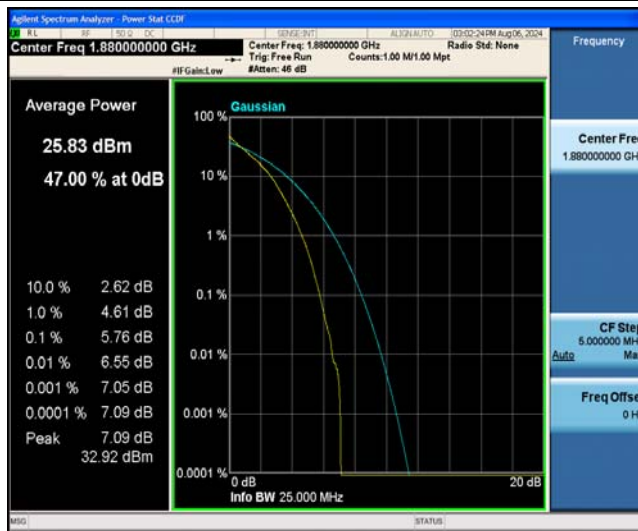

Band2-1.4MHz-QPSK-18900-6RB#0