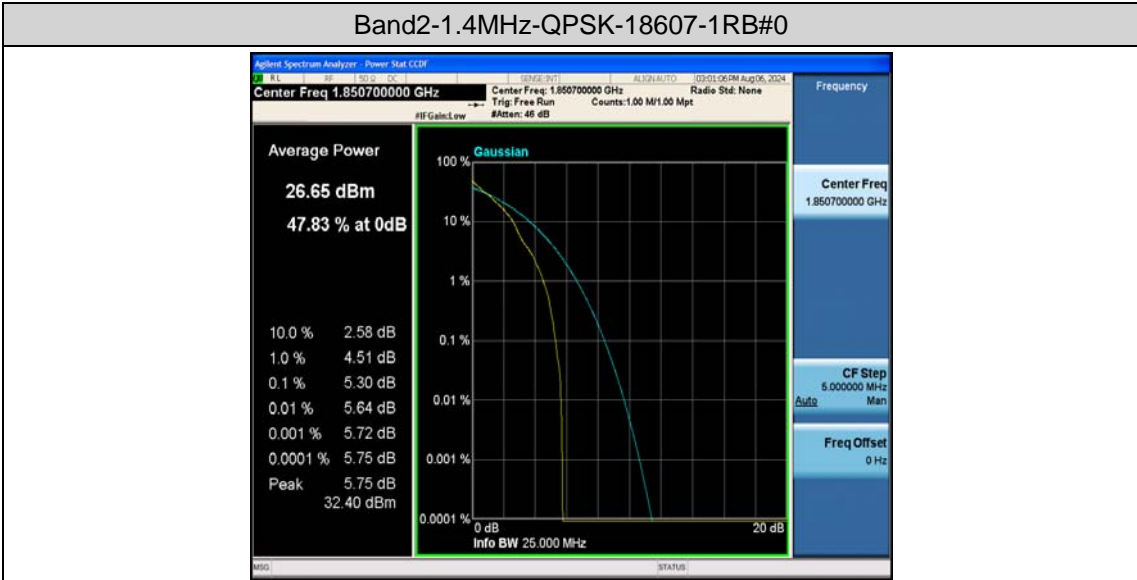

GPRS1900-512-0

GPRS1900-661-0

GPRS1900-810-0

EGPRS1900-512-2

EGPRS1900-661-2

EGPRS1900-810-2

LTE:

Band2-1.4MHz-QPSK-18900-1RB#0