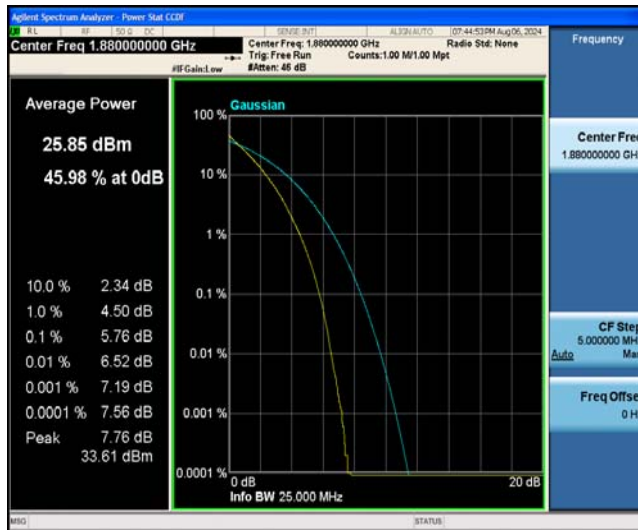

Band2-20MHz-QPSK-19100-1RB#0