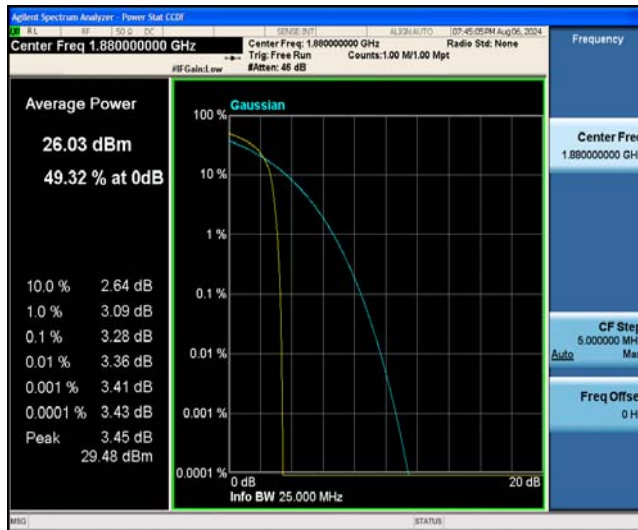

Band2-20MHz-QPSK-18900-100RB#0

Band2-20MHz-QPSK-19100-1RB#0

Band2-20MHz-QPSK-19100-100RB#0

Band2-20MHz-16QAM-18700-1RB#0

Band2-20MHz-16QAM-18700-27RB#0

Band2-20MHz-16QAM-18900-1RB#0

Band2-20MHz-16QAM-18900-27RB#0