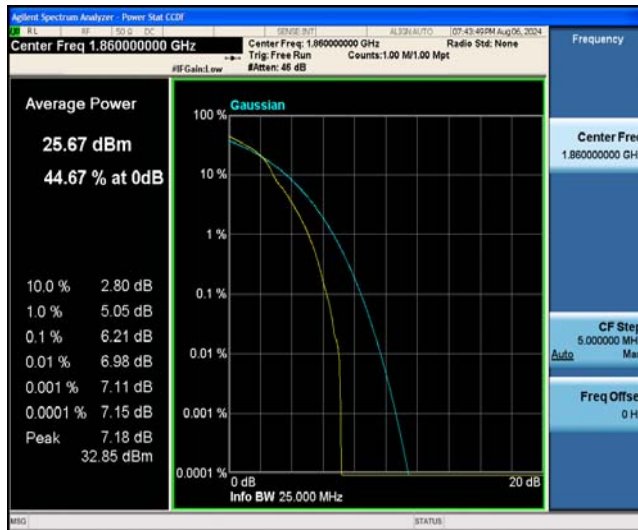

Band2-20MHz-QPSK-18900-100RB#0

Band2-20MHz-QPSK-19100-1RB#0

Band2-20MHz-QPSK-19100-100RB#0

Band2-20MHz-16QAM-18700-1RB#0

Band2-20MHz-16QAM-18700-27RB#0

Band2-20MHz-16QAM-18900-1RB#0

Band2-20MHz-16QAM-18900-27RB#0