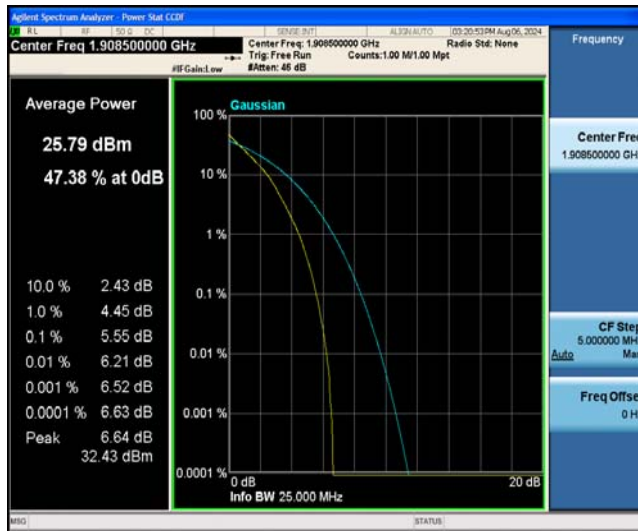

Band2-1.4MHz-16QAM-19193-1RB#0

Band2-1.4MHz-16QAM-19193-6RB#0

Band2-3MHz-QPSK-18615-1RB#0

Band2-3MHz-QPSK-18615-15RB#0

Band2-3MHz-QPSK-18900-1RB#0

Band2-3MHz-QPSK-18900-15RB#0

Band2-3MHz-QPSK-19185-1RB#0

Band2-3MHz-QPSK-19185-15RB#0