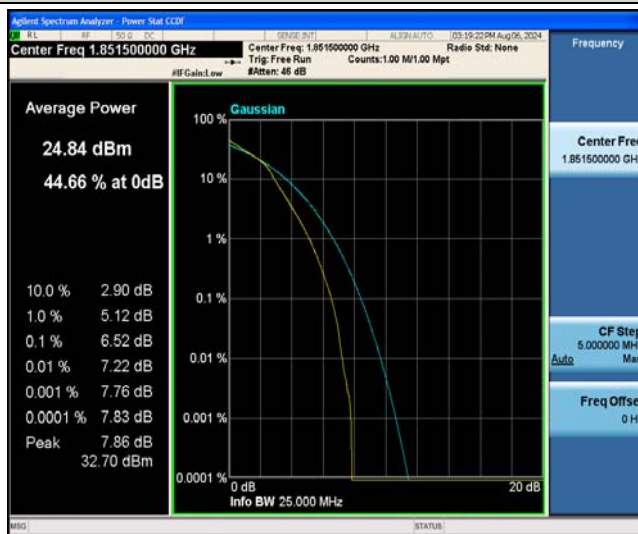

Band2-3MHz-16QAM-18900-1RB#0