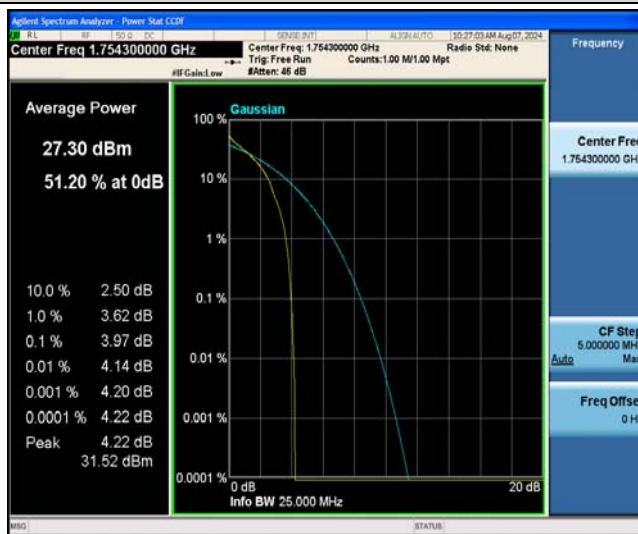

Band2-20MHz-16QAM-19100-1RB#0

Band2-20MHz-16QAM-19100-27RB#0

Band4-1.4MHz-QPSK-19957-1RB#0

Band4-1.4MHz-QPSK-19957-6RB#0

Band4-1.4MHz-QPSK-20175-1RB#0

Band4-1.4MHz-QPSK-20175-6RB#0

Band4-1.4MHz-QPSK-20393-1RB#0