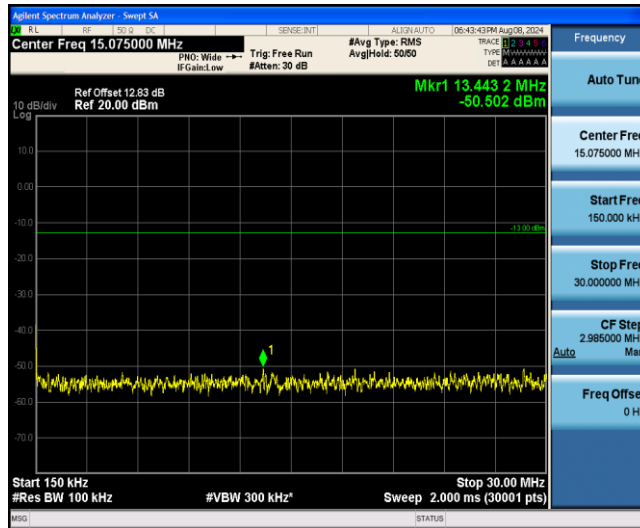

Band12-5MHz-QPSK-23155-1RB#0-Range2:0.15~30MHz

Band12-5MHz-QPSK-23155-1RB#0-Range3:30~1000MHz