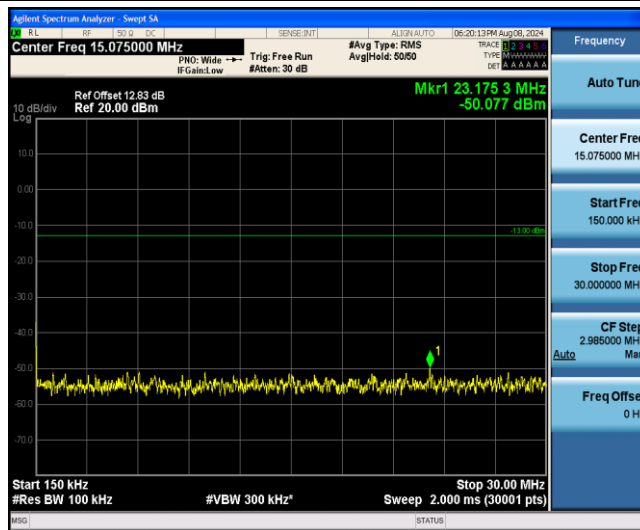

Band12-1.4MHz-16QAM-23173-1RB#0-Range2:0.15~30MHz

Band12-1.4MHz-16QAM-23173-1RB#0-Range3:30~1000MHz

Band12-1.4MHz-16QAM-23173-1RB#0-Range4:1000~10000MHz

Band12-3MHz-QPSK-23025-1RB#0-Range1:0.009~0.15MHz

Band12-3MHz-QPSK-23025-1RB#0-Range2:0.15~30MHz