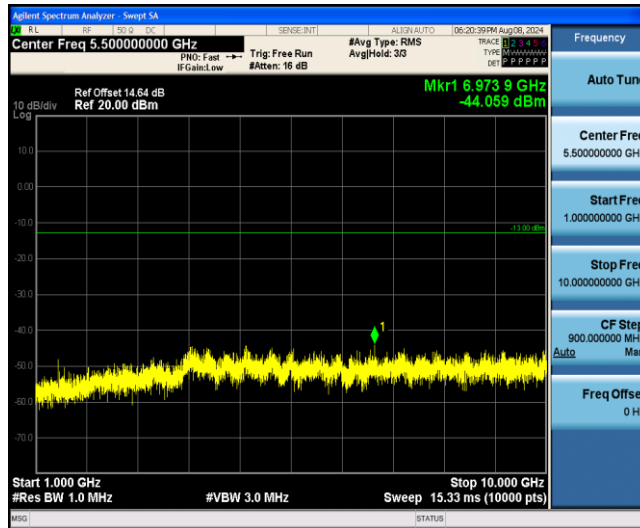

Band12-3MHz-QPSK-23025-1RB#0-Range4:1000~10000MHz

Band12-3MHz-QPSK-23095-1RB#0-Range1:0.009~0.15MHz