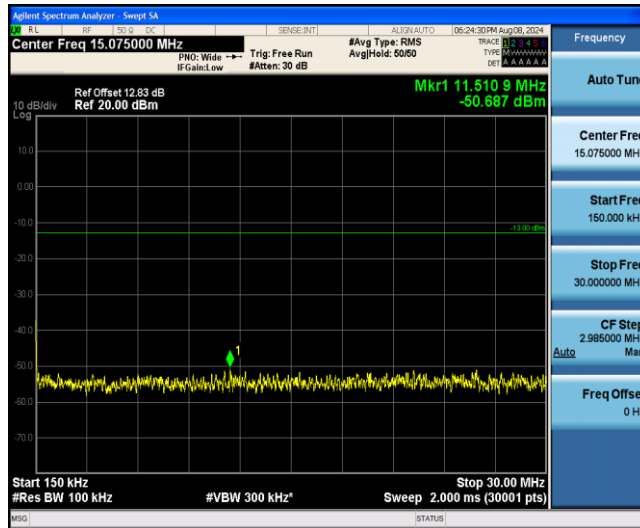

Band12-3MHz-16QAM-23095-1RB#0-Range2:0.15~30MHz

Band12-3MHz-16QAM-23095-1RB#0-Range3:30~1000MHz

Band12-3MHz-16QAM-23095-1RB#0-Range4:1000~10000MHz

Band12-3MHz-16QAM-23165-1RB#0-Range1:0.009~0.15MHz

Band12-3MHz-16QAM-23165-1RB#0-Range2:0.15~30MHz