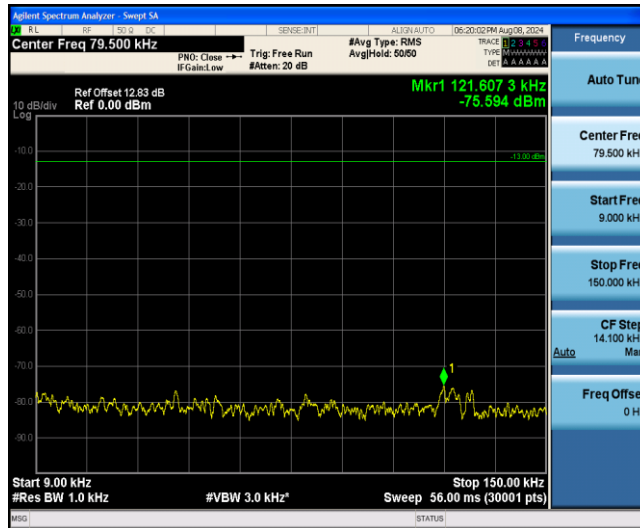

Band12-1.4MHz-16QAM-23173-1RB#0-Range2:0.15~30MHz

Band12-1.4MHz-16QAM-23173-1RB#0-Range3:30~1000MHz

Band12-1.4MHz-16QAM-23173-1RB#0-Range4:1000~10000MHz

Band12-3MHz-QPSK-23025-1RB#0-Range1:0.009~0.15MHz

Band12-3MHz-QPSK-23025-1RB#0-Range2:0.15~30MHz