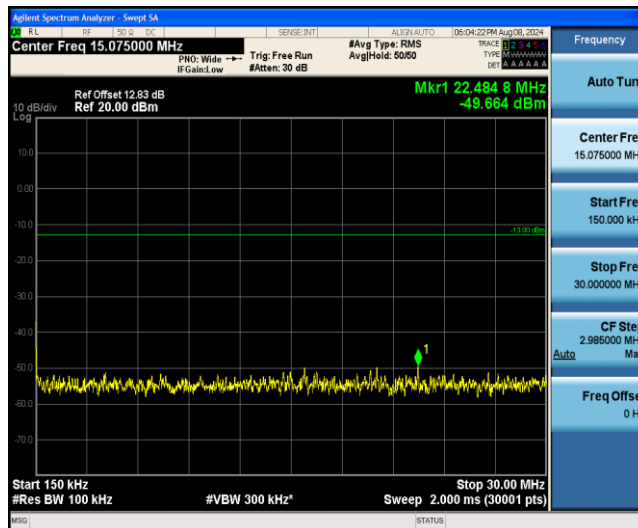

Band12-1.4MHz-QPSK-23173-1RB#0-Range2:0.15~30MHz

Band12-1.4MHz-QPSK-23173-1RB#0-Range3:30~1000MHz