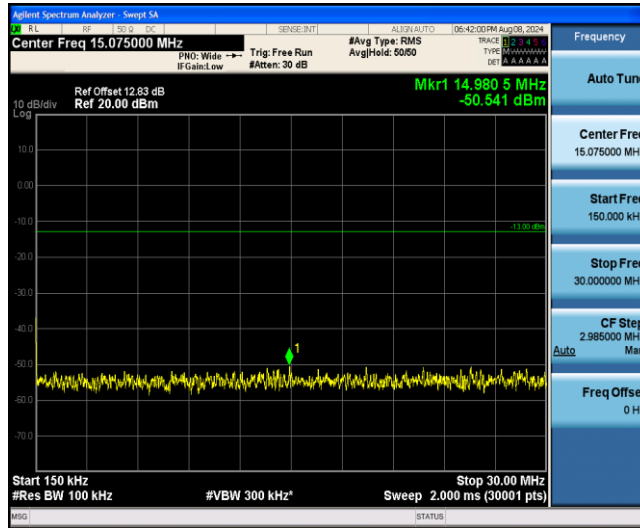

Band12-5MHz-QPSK-23095-1RB#0-Range2:0.15~30MHz

Band12-5MHz-QPSK-23095-1RB#0-Range3:30~1000MHz