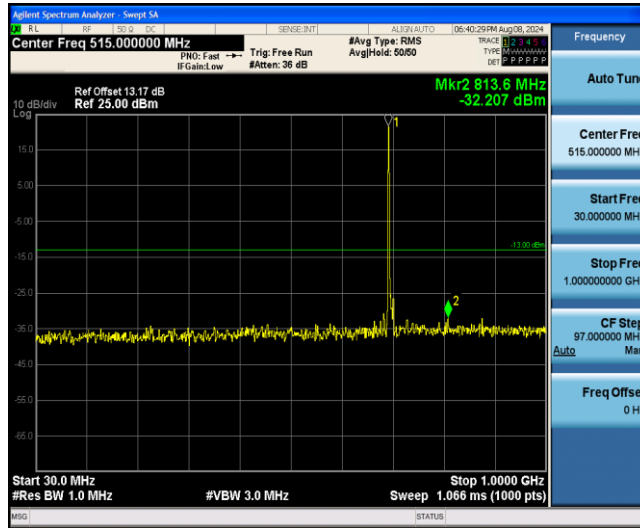

Band12-3MHz-16QAM-23165-1RB#0-Range3:30~1000MHz

Band12-3MHz-16QAM-23165-1RB#0-Range4:1000~10000MHz

Band12-5MHz-QPSK-23035-1RB#0-Range1:0.009~0.15MHz

Band12-5MHz-QPSK-23035-1RB#0-Range2:0.15~30MHz

Band12-5MHz-QPSK-23035-1RB#0-Range3:30~1000MHz