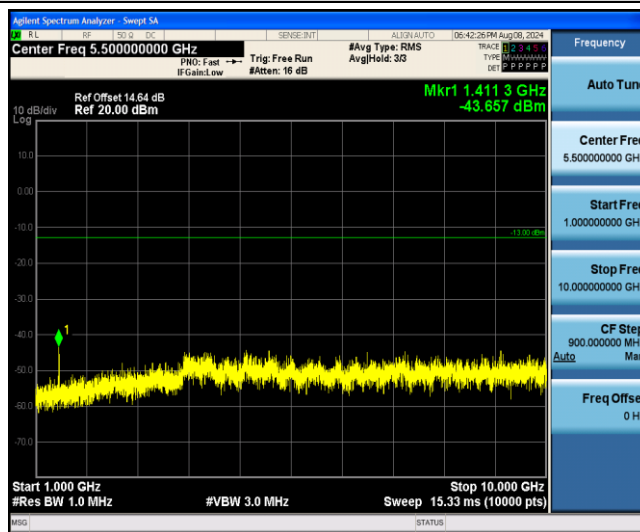

Band12-5MHz-QPSK-23035-1RB#0-Range4:1000~10000MHz

Band12-5MHz-QPSK-23095-1RB#0-Range1:0.009~0.15MHz

Band12-5MHz-QPSK-23095-1RB#0-Range2:0.15~30MHz

Band12-5MHz-QPSK-23095-1RB#0-Range3:30~1000MHz

Band12-5MHz-QPSK-23095-1RB#0-Range4:1000~10000MHz