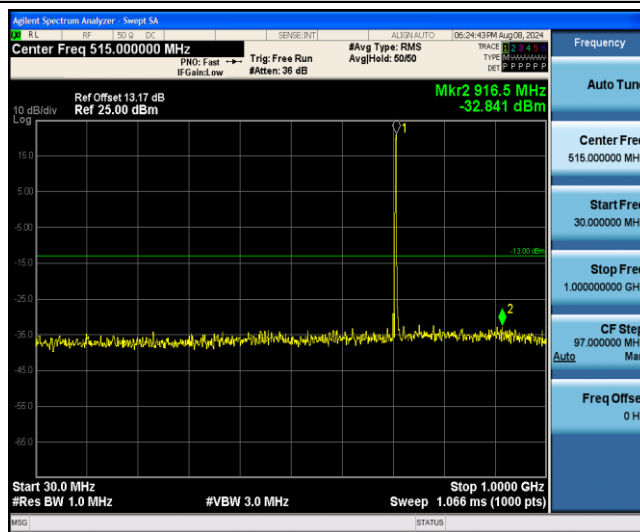

Band12-3MHz-16QAM-23165-1RB#0-Range3:30~1000MHz

Band12-3MHz-16QAM-23165-1RB#0-Range4:1000~10000MHz