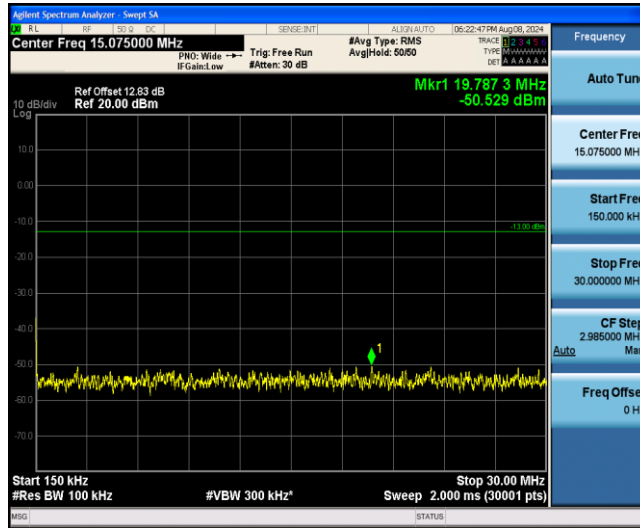

Band12-3MHz-16QAM-23095-1RB#0-Range2:0.15~30MHz

Band12-3MHz-16QAM-23095-1RB#0-Range3:30~1000MHz