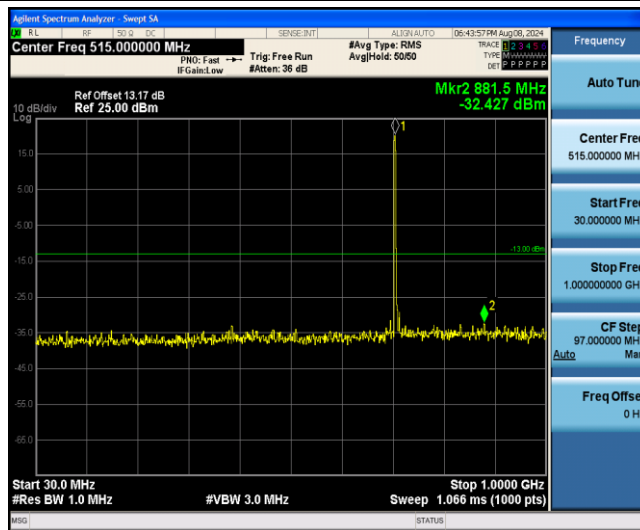

Band12-5MHz-QPSK-23155-1RB#0-Range3:30~1000MHz

Band12-5MHz-QPSK-23155-1RB#0-Range4:1000~10000MHz