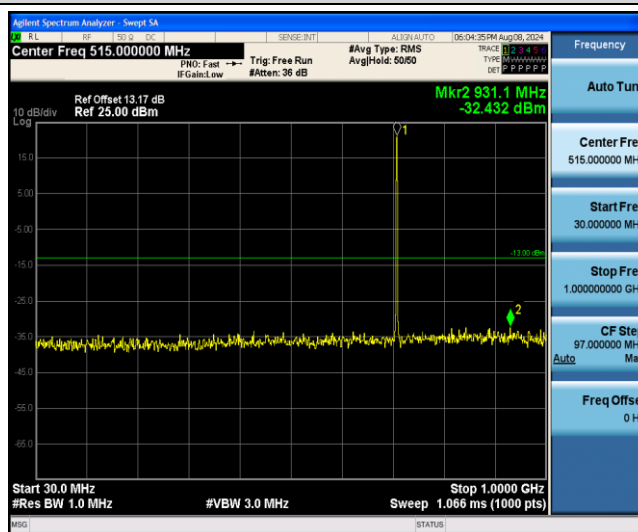

Band12-1.4MHz-QPSK-23173-1RB#0-Range3:30~1000MHz

Band12-1.4MHz-QPSK-23173-1RB#0-Range4:1000~10000MHz