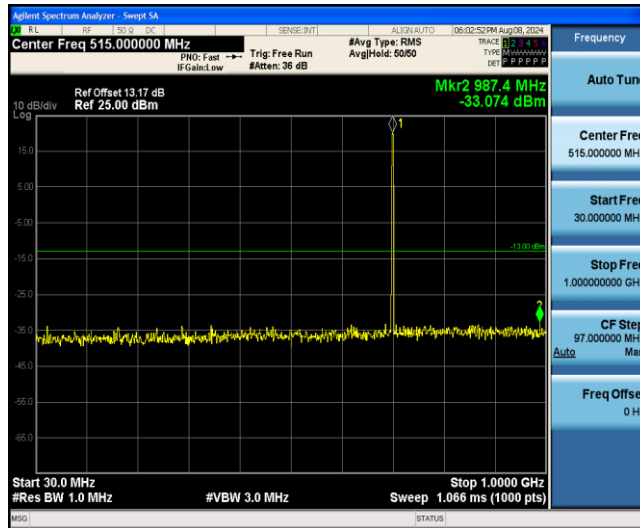

Band12-1.4MHz-QPSK-23017-1RB#0-Range4:1000~10000MHz

Band12-1.4MHz-QPSK-23095-1RB#0-Range1:0.009~0.15MHz

Band12-1.4MHz-QPSK-23095-1RB#0-Range2:0.15~30MHz

Band12-1.4MHz-QPSK-23095-1RB#0-Range3:30~1000MHz

Band12-1.4MHz-QPSK-23095-1RB#0-Range4:1000~10000MHz