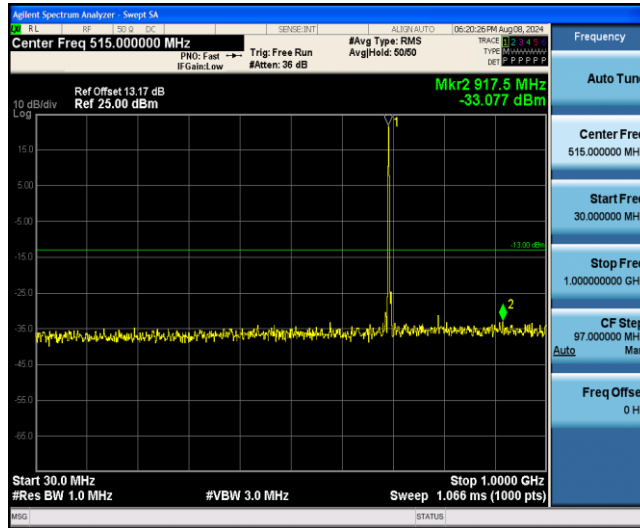

Band12-3MHz-QPSK-23025-1RB#0-Range3:30~1000MHz

Band12-3MHz-QPSK-23025-1RB#0-Range4:1000~10000MHz