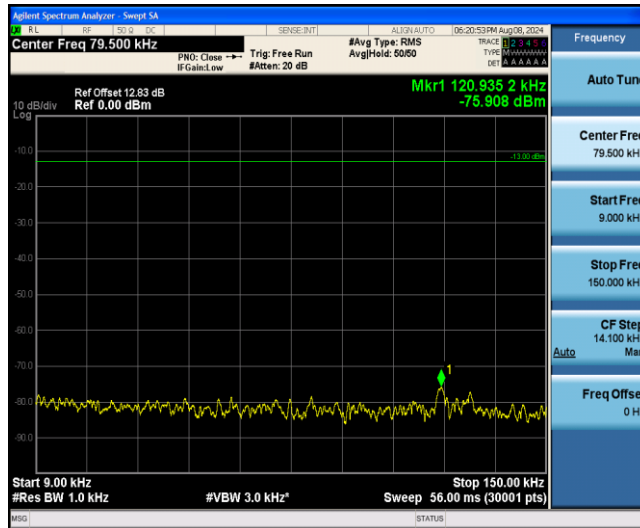

Band12-3MHz-16QAM-23025-1RB#0-Range1:0.009~0.15MHz

Band12-3MHz-16QAM-23025-1RB#0-Range2:0.15~30MHz