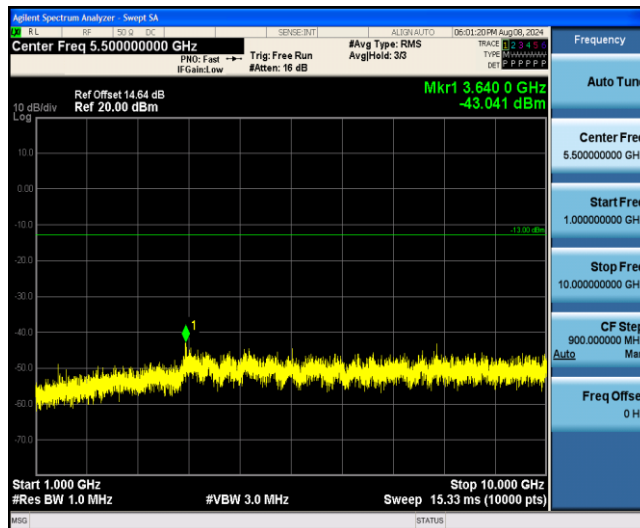

Band12-1.4MHz-QPSK-23017-1RB#0-Range4:1000~10000MHz

Band12-1.4MHz-QPSK-23095-1RB#0-Range1:0.009~0.15MHz

Band12-1.4MHz-QPSK-23095-1RB#0-Range2:0.15~30MHz

Band12-1.4MHz-QPSK-23095-1RB#0-Range3:30~1000MHz

Band12-1.4MHz-QPSK-23095-1RB#0-Range4:1000~10000MHz