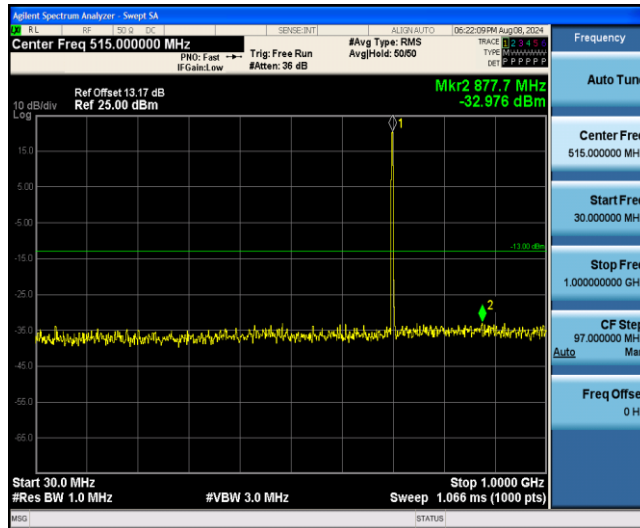

Band12-3MHz-QPSK-23025-1RB#0-Range3:30~1000MHz

Band12-3MHz-QPSK-23025-1RB#0-Range4:1000~10000MHz

Band12-3MHz-QPSK-23095-1RB#0-Range1:0.009~0.15MHz

Band12-3MHz-QPSK-23095-1RB#0-Range2:0.15~30MHz

Band12-3MHz-QPSK-23095-1RB#0-Range3:30~1000MHz