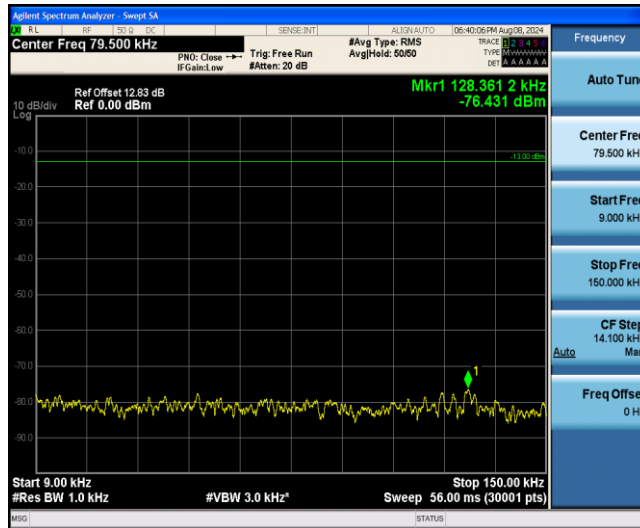

Band12-5MHz-QPSK-23035-1RB#0-Range1:0.009~0.15MHz

Band12-5MHz-QPSK-23035-1RB#0-Range2:0.15~30MHz