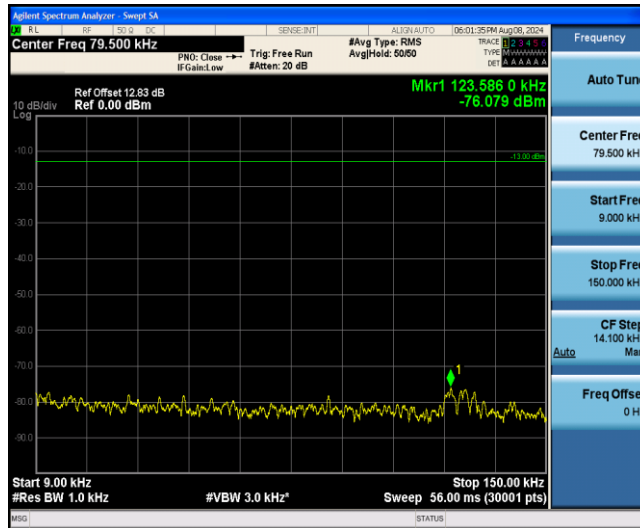

Band12-1.4MHz-QPSK-23173-1RB#0-Range1:0.009~0.15MHz

Band12-1.4MHz-QPSK-23173-1RB#0-Range2:0.15~30MHz

Band12-1.4MHz-QPSK-23173-1RB#0-Range3:30~1000MHz

Band12-1.4MHz-QPSK-23173-1RB#0-Range4:1000~10000MHz

Band12-1.4MHz-16QAM-23017-1RB#0-Range1:0.009~0.15MHz