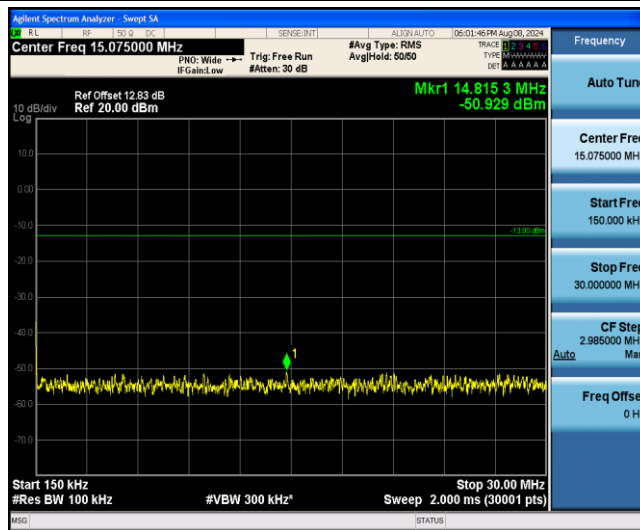

Band12-1.4MHz-16QAM-23017-1RB#0-Range2:0.15~30MHz

Band12-1.4MHz-16QAM-23017-1RB#0-Range3:30~1000MHz