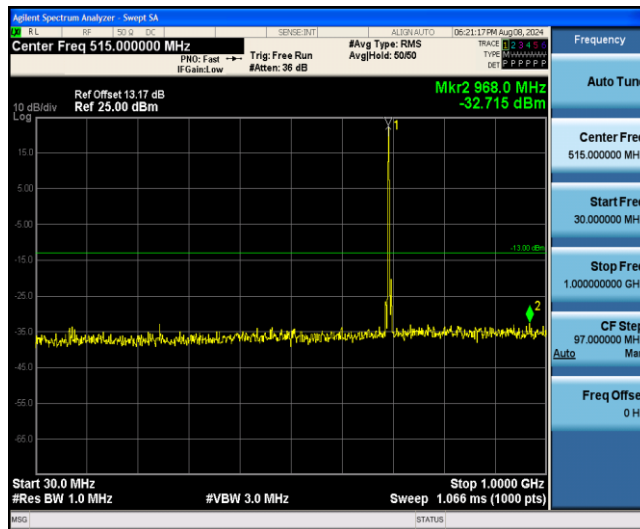

Band12-3MHz-16QAM-23025-1RB#0-Range3:30~1000MHz

Band12-3MHz-16QAM-23025-1RB#0-Range4:1000~10000MHz