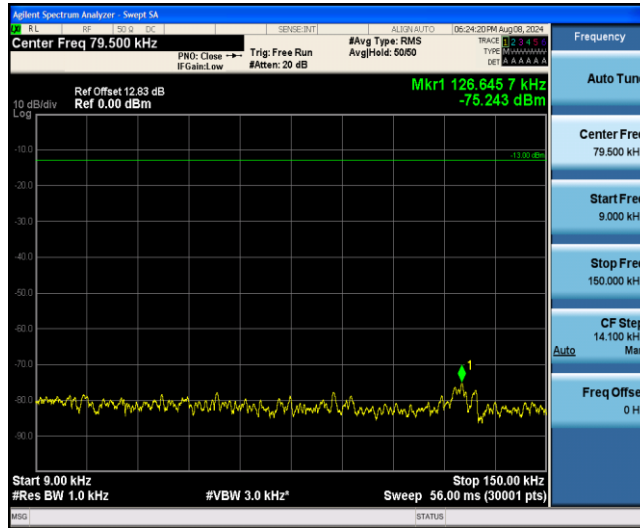

Band12-3MHz-16QAM-23095-1RB#0-Range2:0.15~30MHz

Band12-3MHz-16QAM-23095-1RB#0-Range3:30~1000MHz

Band12-3MHz-16QAM-23095-1RB#0-Range4:1000~10000MHz

Band12-3MHz-16QAM-23165-1RB#0-Range1:0.009~0.15MHz

Band12-3MHz-16QAM-23165-1RB#0-Range2:0.15~30MHz