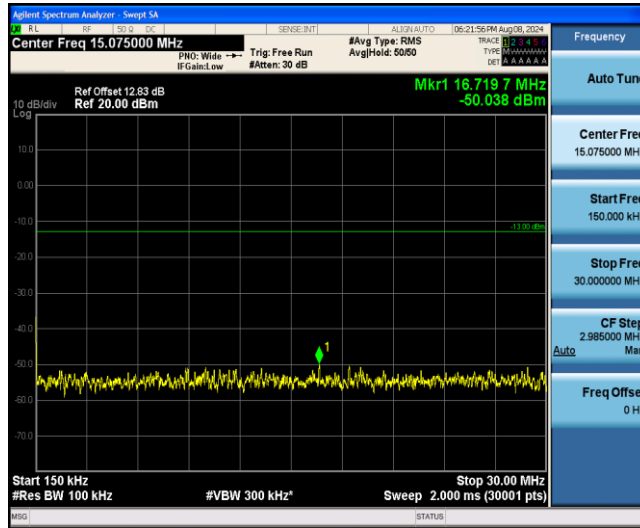

Band12-3MHz-QPSK-23025-1RB#0-Range3:30~1000MHz

Band12-3MHz-QPSK-23025-1RB#0-Range4:1000~10000MHz

Band12-3MHz-QPSK-23095-1RB#0-Range1:0.009~0.15MHz

Band12-3MHz-QPSK-23095-1RB#0-Range2:0.15~30MHz

Band12-3MHz-QPSK-23095-1RB#0-Range3:30~1000MHz