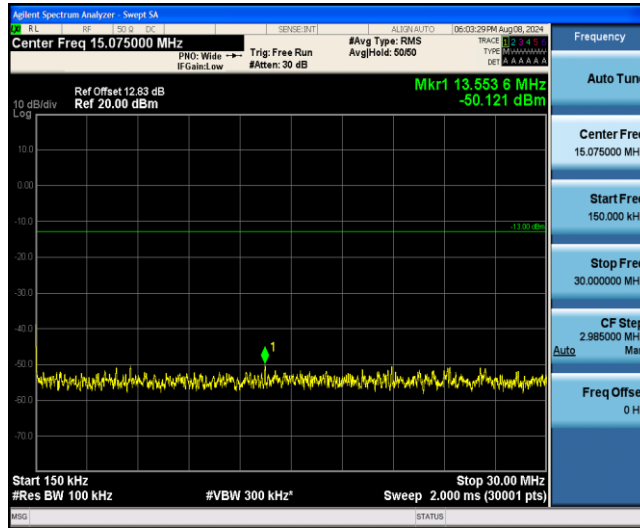

Band12-1.4MHz-16QAM-23095-1RB#0-Range2:0.15~30MHz

Band12-1.4MHz-16QAM-23095-1RB#0-Range3:30~1000MHz