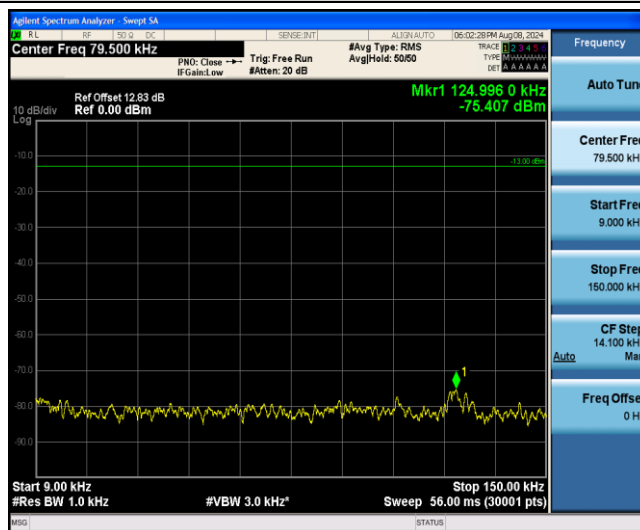

Band12-1.4MHz-QPSK-23017-1RB#0-Range4:1000~10000MHz

Band12-1.4MHz-QPSK-23095-1RB#0-Range1:0.009~0.15MHz

Band12-1.4MHz-QPSK-23095-1RB#0-Range2:0.15~30MHz

Band12-1.4MHz-QPSK-23095-1RB#0-Range3:30~1000MHz

Band12-1.4MHz-QPSK-23095-1RB#0-Range4:1000~10000MHz