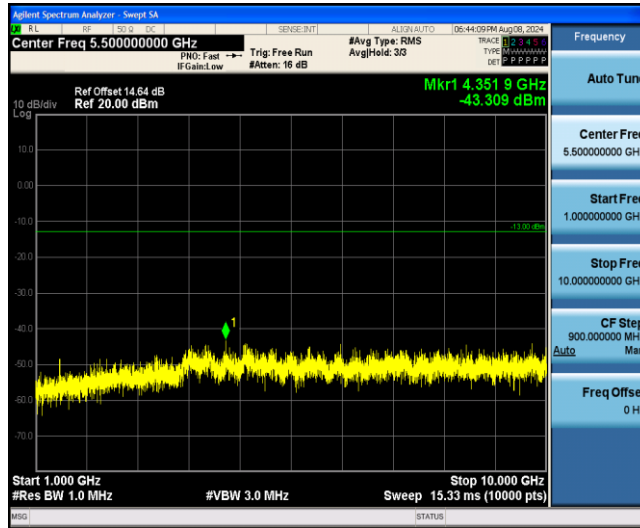

Band12-5MHz-QPSK-23155-1RB#0-Range1:0.009~0.15MHz

Band12-5MHz-QPSK-23155-1RB#0-Range2:0.15~30MHz

Band12-5MHz-QPSK-23155-1RB#0-Range3:30~1000MHz

Band12-5MHz-QPSK-23155-1RB#0-Range4:1000~10000MHz

Band12-5MHz-16QAM-23035-1RB#0-Range1:0.009~0.15MHz