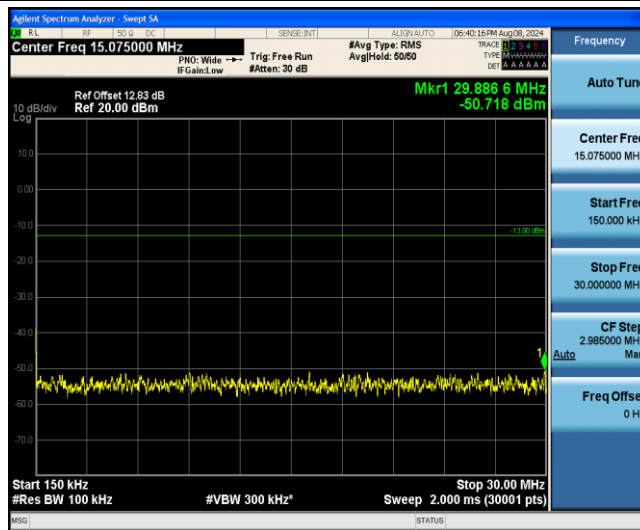

Band12-3MHz-16QAM-23165-1RB#0-Range3:30~1000MHz

Band12-3MHz-16QAM-23165-1RB#0-Range4:1000~10000MHz

Band12-5MHz-QPSK-23035-1RB#0-Range1:0.009~0.15MHz

Band12-5MHz-QPSK-23035-1RB#0-Range2:0.15~30MHz

Band12-5MHz-QPSK-23035-1RB#0-Range3:30~1000MHz