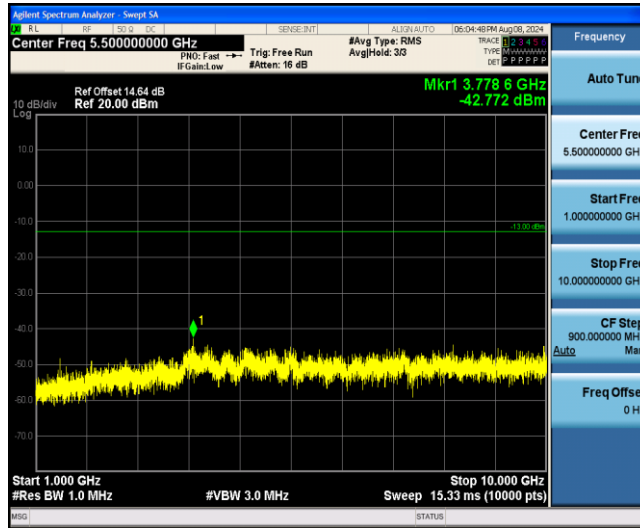

Band12-1.4MHz-QPSK-23173-1RB#0-Range1:0.009~0.15MHz

Band12-1.4MHz-QPSK-23173-1RB#0-Range2:0.15~30MHz

Band12-1.4MHz-QPSK-23173-1RB#0-Range3:30~1000MHz

Band12-1.4MHz-QPSK-23173-1RB#0-Range4:1000~10000MHz

Band12-1.4MHz-16QAM-23017-1RB#0-Range1:0.009~0.15MHz