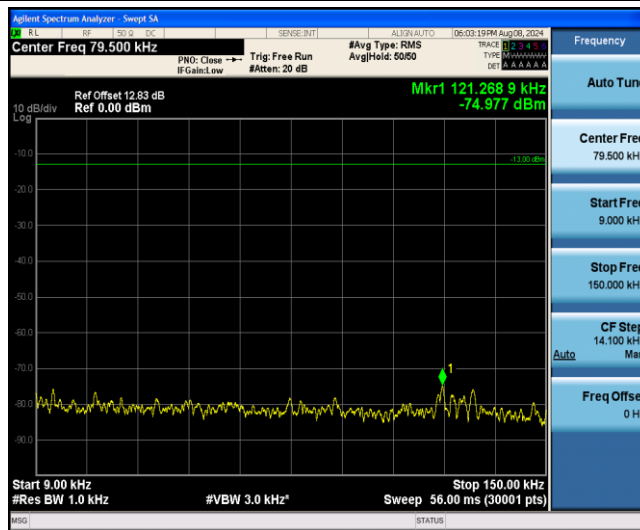

Band12-1.4MHz-16QAM-23017-1RB#0-Range2:0.15~30MHz

Band12-1.4MHz-16QAM-23017-1RB#0-Range3:30~1000MHz

Band12-1.4MHz-16QAM-23017-1RB#0-Range4:1000~10000MHz

Band12-1.4MHz-16QAM-23095-1RB#0-Range1:0.009~0.15MHz