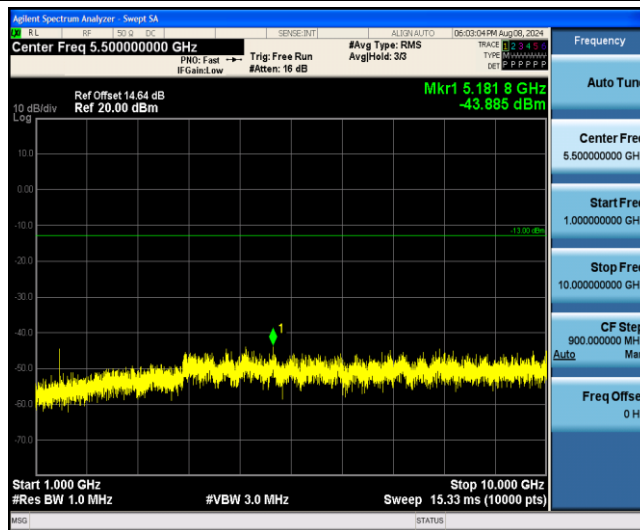

Band12-1.4MHz-QPSK-23017-1RB#0-Range4:1000~10000MHz

Band12-1.4MHz-QPSK-23095-1RB#0-Range1:0.009~0.15MHz

Band12-1.4MHz-QPSK-23095-1RB#0-Range2:0.15~30MHz

Band12-1.4MHz-QPSK-23095-1RB#0-Range3:30~1000MHz

Band12-1.4MHz-QPSK-23095-1RB#0-Range4:1000~10000MHz