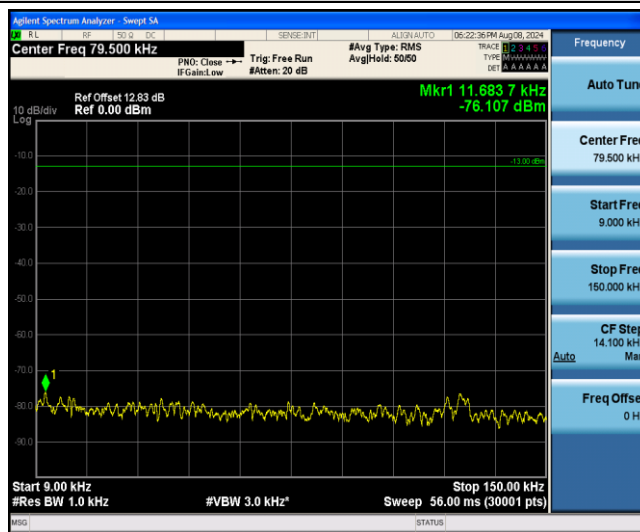

Band12-3MHz-16QAM-23025-1RB#0-Range1:0.009~0.15MHz

Band12-3MHz-16QAM-23025-1RB#0-Range2:0.15~30MHz

Band12-3MHz-16QAM-23025-1RB#0-Range3:30~1000MHz

Band12-3MHz-16QAM-23025-1RB#0-Range4:1000~10000MHz

Band12-3MHz-16QAM-23095-1RB#0-Range1:0.009~0.15MHz