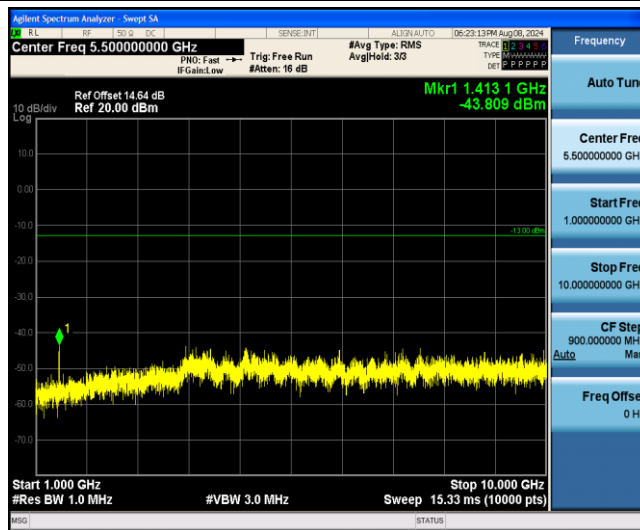

Band12-3MHz-16QAM-23095-1RB#0-Range4:1000~10000MHz

Band12-3MHz-16QAM-23165-1RB#0-Range1:0.009~0.15MHz