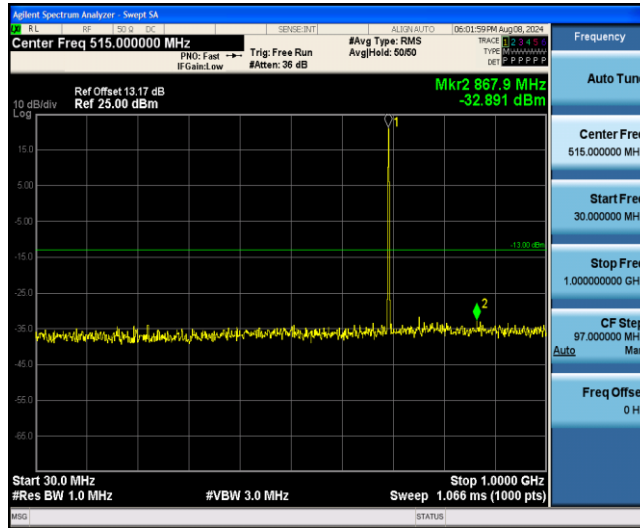

Band12-1.4MHz-16QAM-23017-1RB#0-Range3:30~1000MHz

Band12-1.4MHz-16QAM-23017-1RB#0-Range4:1000~10000MHz