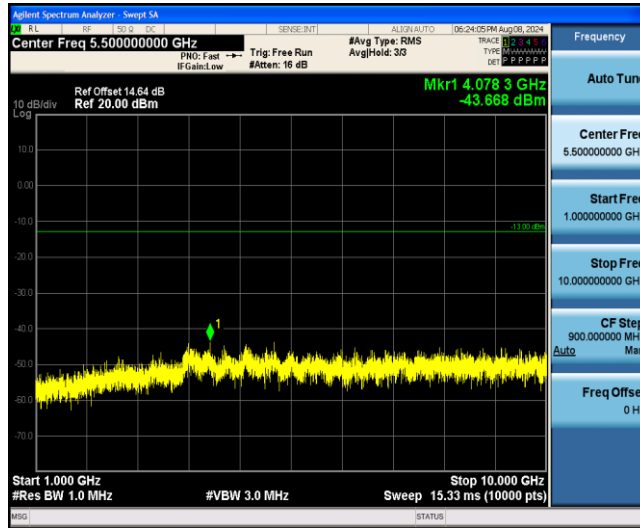

Band12-3MHz-QPSK-23095-1RB#0-Range4:1000~10000MHz

Band12-3MHz-QPSK-23165-1RB#0-Range1:0.009~0.15MHz

Band12-3MHz-QPSK-23165-1RB#0-Range2:0.15~30MHz

Band12-3MHz-QPSK-23165-1RB#0-Range3:30~1000MHz

Band12-3MHz-QPSK-23165-1RB#0-Range4:1000~10000MHz