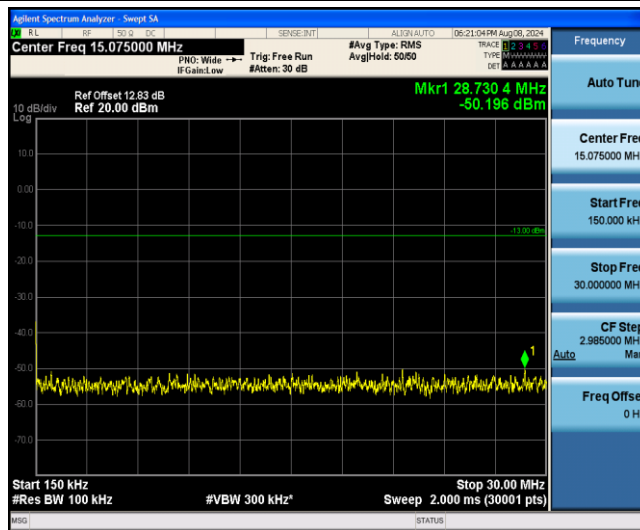

Band12-3MHz-16QAM-23025-1RB#0-Range2:0.15~30MHz

Band12-3MHz-16QAM-23025-1RB#0-Range3:30~1000MHz