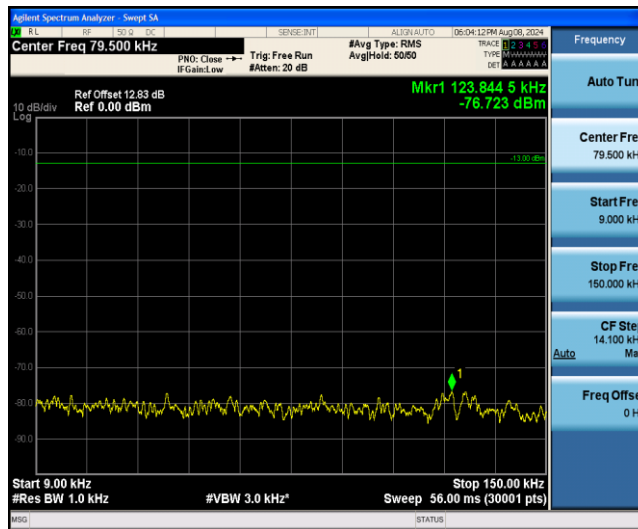

Band12-1.4MHz-QPSK-23173-1RB#0-Range1:0.009~0.15MHz

Band12-1.4MHz-QPSK-23173-1RB#0-Range2:0.15~30MHz