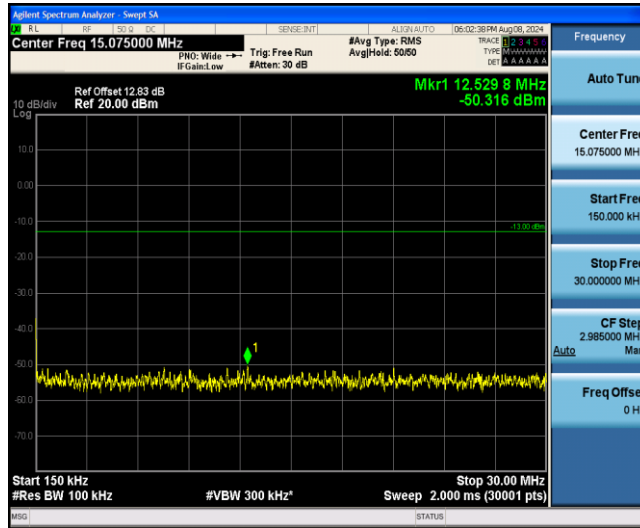

Band12-1.4MHz-QPSK-23017-1RB#0-Range4:1000~10000MHz

Band12-1.4MHz-QPSK-23095-1RB#0-Range1:0.009~0.15MHz

Band12-1.4MHz-QPSK-23095-1RB#0-Range2:0.15~30MHz

Band12-1.4MHz-QPSK-23095-1RB#0-Range3:30~1000MHz

Band12-1.4MHz-QPSK-23095-1RB#0-Range4:1000~10000MHz