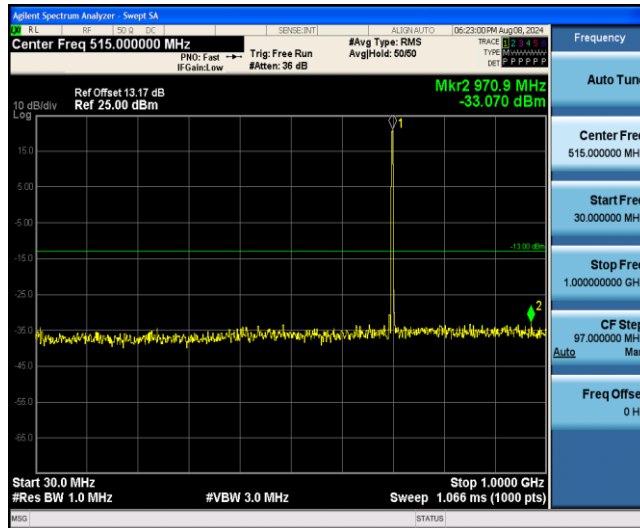

Band12-3MHz-16QAM-23095-1RB#0-Range3:30~1000MHz

Band12-3MHz-16QAM-23095-1RB#0-Range4:1000~10000MHz