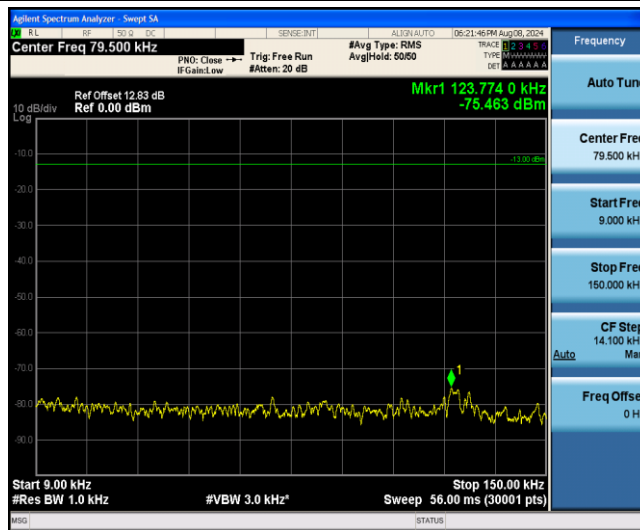

Band12-3MHz-QPSK-23025-1RB#0-Range3:30~1000MHz

Band12-3MHz-QPSK-23025-1RB#0-Range4:1000~10000MHz

Band12-3MHz-QPSK-23095-1RB#0-Range1:0.009~0.15MHz

Band12-3MHz-QPSK-23095-1RB#0-Range2:0.15~30MHz

Band12-3MHz-QPSK-23095-1RB#0-Range3:30~1000MHz