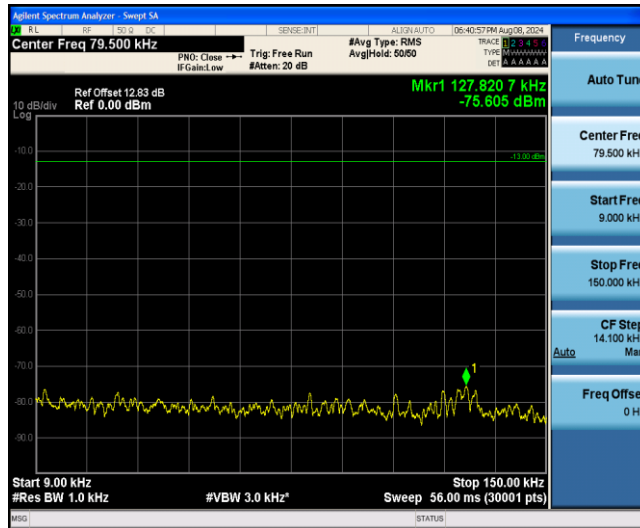

Band12-5MHz-QPSK-23155-1RB#0-Range1:0.009~0.15MHz

Band12-5MHz-QPSK-23155-1RB#0-Range2:0.15~30MHz

Band12-5MHz-QPSK-23155-1RB#0-Range3:30~1000MHz

Band12-5MHz-QPSK-23155-1RB#0-Range4:1000~10000MHz

Band12-5MHz-16QAM-23035-1RB#0-Range1:0.009~0.15MHz