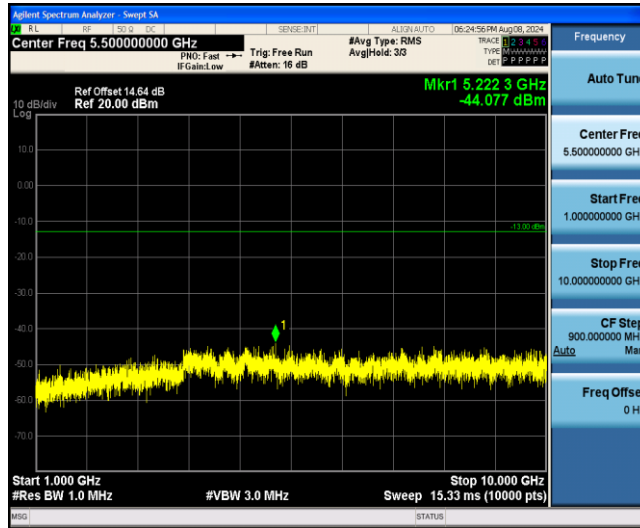

Band12-3MHz-16QAM-23165-1RB#0-Range4:1000~10000MHz

Band12-5MHz-QPSK-23035-1RB#0-Range1:0.009~0.15MHz