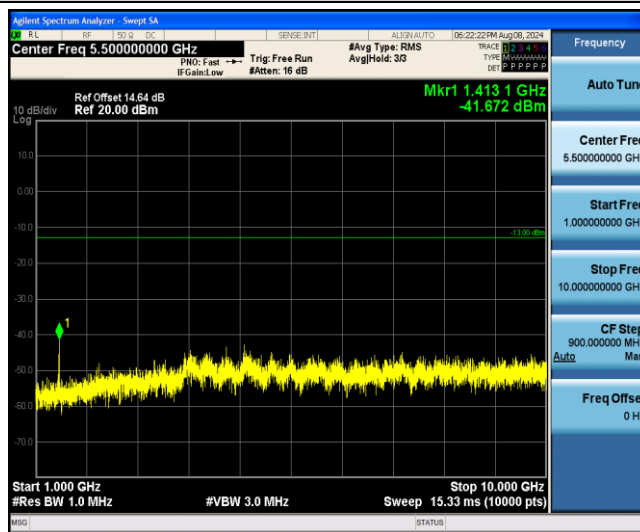

Band12-3MHz-QPSK-23095-1RB#0-Range4:1000~10000MHz

Band12-3MHz-QPSK-23165-1RB#0-Range1:0.009~0.15MHz