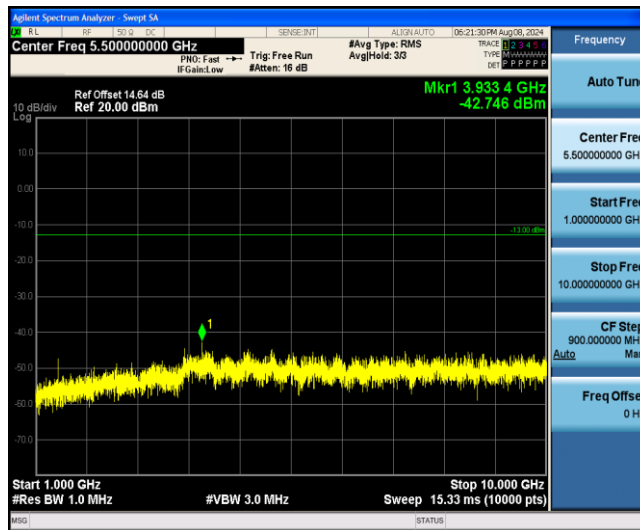

Band12-3MHz-16QAM-23025-1RB#0-Range1:0.009~0.15MHz

Band12-3MHz-16QAM-23025-1RB#0-Range2:0.15~30MHz

Band12-3MHz-16QAM-23025-1RB#0-Range3:30~1000MHz

Band12-3MHz-16QAM-23025-1RB#0-Range4:1000~10000MHz

Band12-3MHz-16QAM-23095-1RB#0-Range1:0.009~0.15MHz