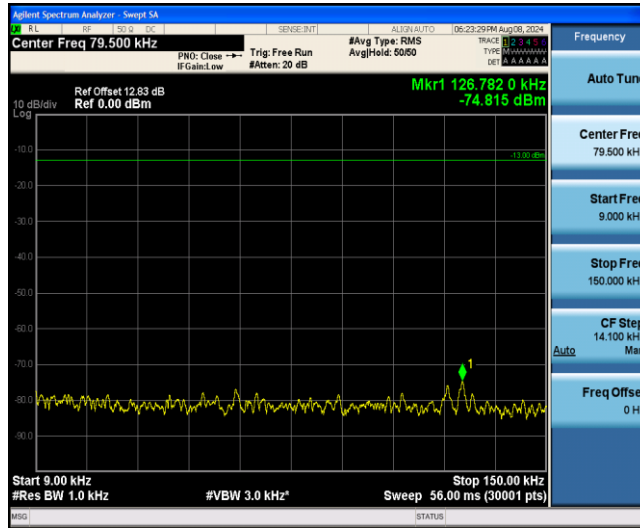

Band12-3MHz-QPSK-23165-1RB#0-Range1:0.009~0.15MHz

Band12-3MHz-QPSK-23165-1RB#0-Range2:0.15~30MHz