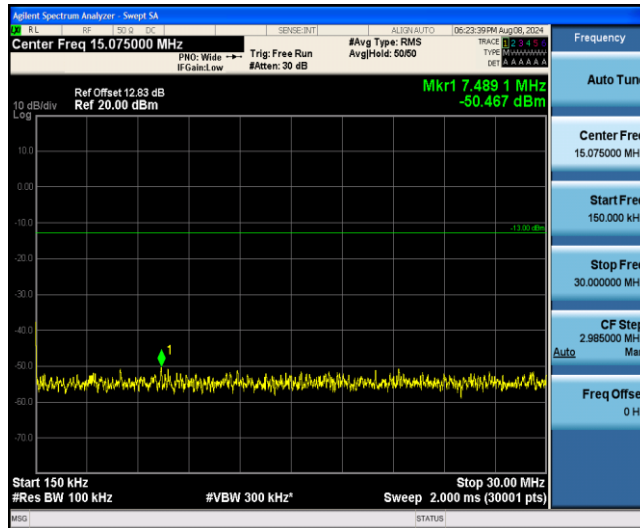

Band12-3MHz-QPSK-23165-1RB#0-Range2:0.15~30MHz

Band12-3MHz-QPSK-23165-1RB#0-Range3:30~1000MHz