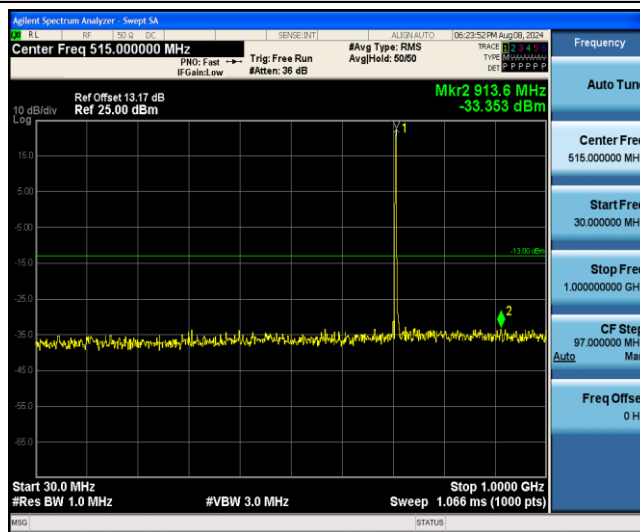

Band12-3MHz-QPSK-23095-1RB#0-Range4:1000~10000MHz

Band12-3MHz-QPSK-23165-1RB#0-Range1:0.009~0.15MHz

Band12-3MHz-QPSK-23165-1RB#0-Range2:0.15~30MHz

Band12-3MHz-QPSK-23165-1RB#0-Range3:30~1000MHz

Band12-3MHz-QPSK-23165-1RB#0-Range4:1000~10000MHz