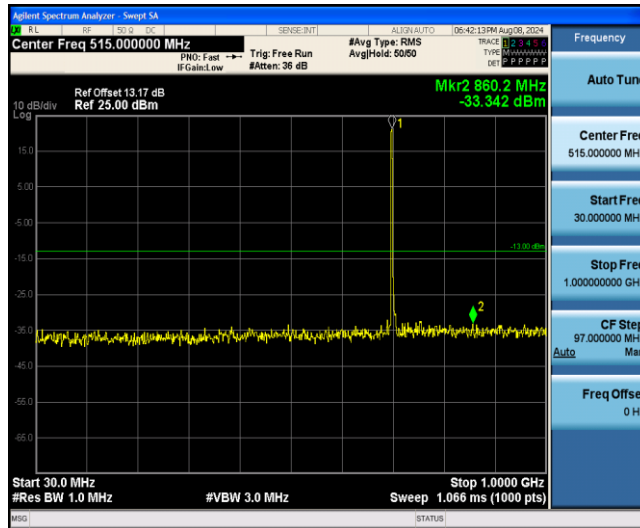

Band12-5MHz-QPSK-23035-1RB#0-Range4:1000~10000MHz

Band12-5MHz-QPSK-23095-1RB#0-Range1:0.009~0.15MHz

Band12-5MHz-QPSK-23095-1RB#0-Range2:0.15~30MHz

Band12-5MHz-QPSK-23095-1RB#0-Range3:30~1000MHz

Band12-5MHz-QPSK-23095-1RB#0-Range4:1000~10000MHz