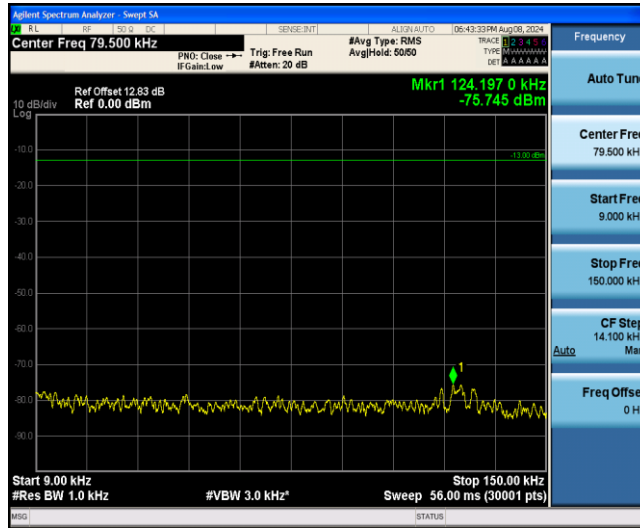

Band12-5MHz-QPSK-23155-1RB#0-Range1:0.009~0.15MHz

Band12-5MHz-QPSK-23155-1RB#0-Range2:0.15~30MHz