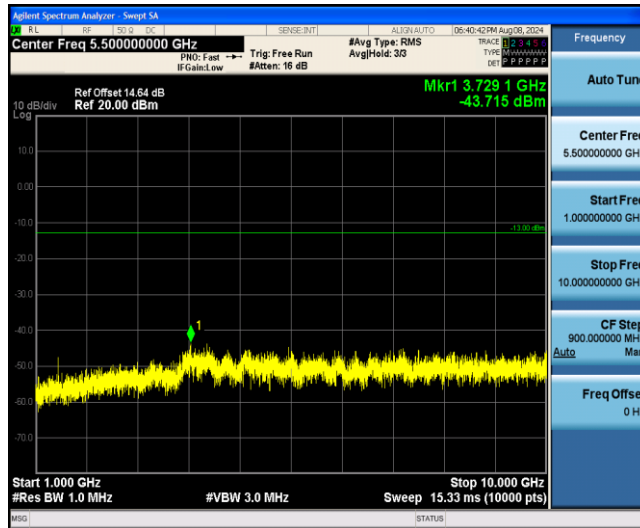

Band12-5MHz-QPSK-23035-1RB#0-Range4:1000~10000MHz

Band12-5MHz-QPSK-23095-1RB#0-Range1:0.009~0.15MHz