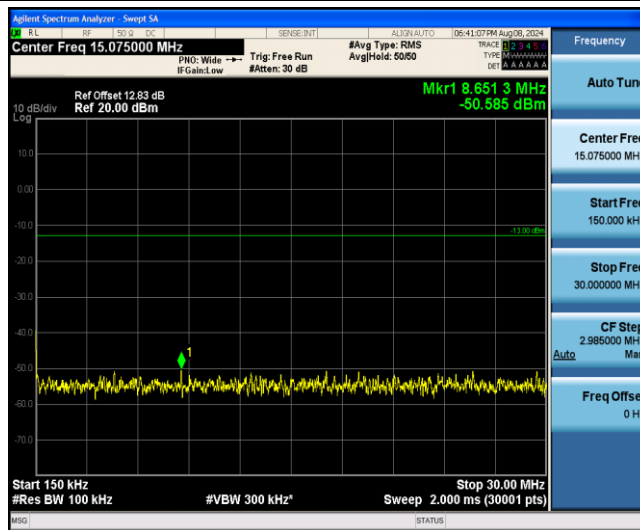

Band12-5MHz-16QAM-23035-1RB#0-Range2:0.15~30MHz

Band12-5MHz-16QAM-23035-1RB#0-Range3:30~1000MHz