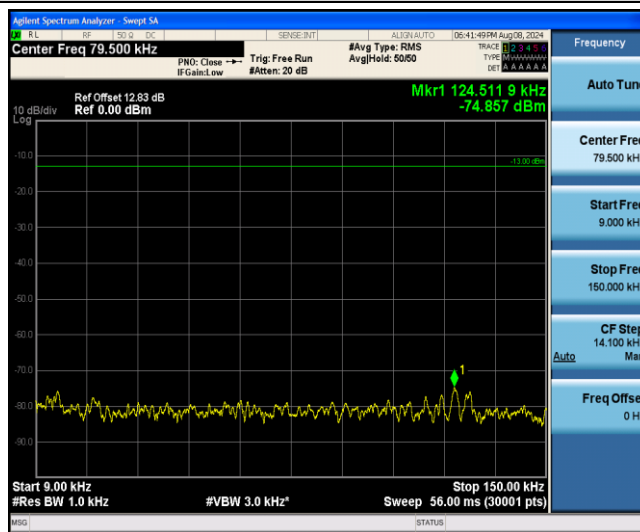

Band12-5MHz-QPSK-23095-1RB#0-Range1:0.009~0.15MHz

Band12-5MHz-QPSK-23095-1RB#0-Range2:0.15~30MHz