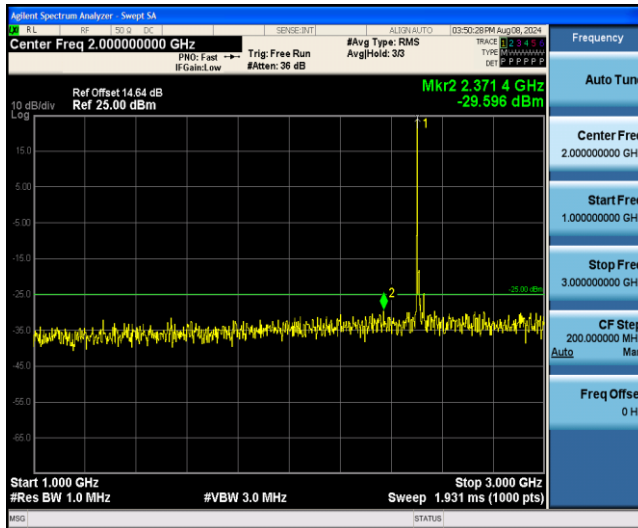

Band7-15MHz-QPSK-20825-1RB#0-Range4:1000~3000MHz

Band7-15MHz-QPSK-20825-1RB#0-Range5:3000~26500MHz

Band7-15MHz-QPSK-21100-1RB#0-Range1:0.009~0.15MHz

Band7-15MHz-QPSK-21100-1RB#0-Range2:0.15~30MHz

Band7-15MHz-QPSK-21100-1RB#0-Range3:30~100MHz