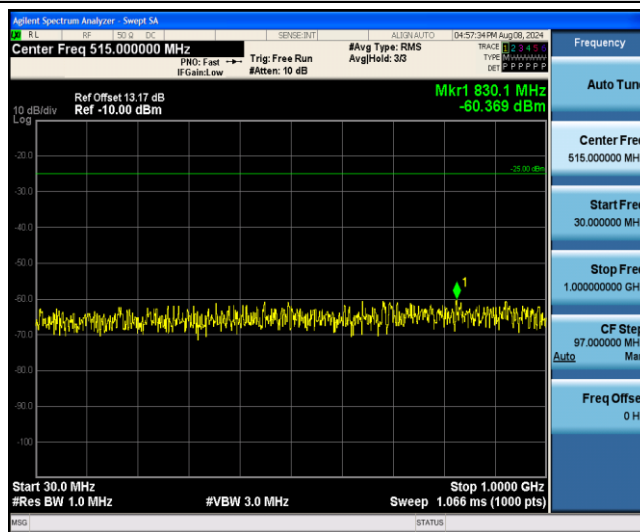

Band7-20MHz-16QAM-20850-1RB#0-Range4:1000~3000MHz

Band7-20MHz-16QAM-20850-1RB#0-Range5:3000~26500MHz

Band7-20MHz-16QAM-21100-1RB#0-Range1:0.009~0.15MHz

Band7-20MHz-16QAM-21100-1RB#0-Range2:0.15~30MHz

Band7-20MHz-16QAM-21100-1RB#0-Range3:30~1000MHz