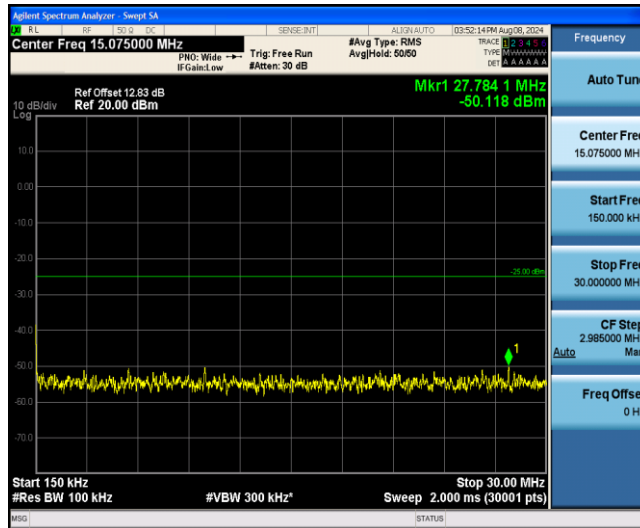

Band7-15MHz-QPSK-20825-1RB#0-Range4:1000~3000MHz

Band7-15MHz-QPSK-20825-1RB#0-Range5:3000~26500MHz

Band7-15MHz-QPSK-21100-1RB#0-Range1:0.009~0.15MHz

Band7-15MHz-QPSK-21100-1RB#0-Range2:0.15~30MHz

Band7-15MHz-QPSK-21100-1RB#0-Range3:30~100MHz