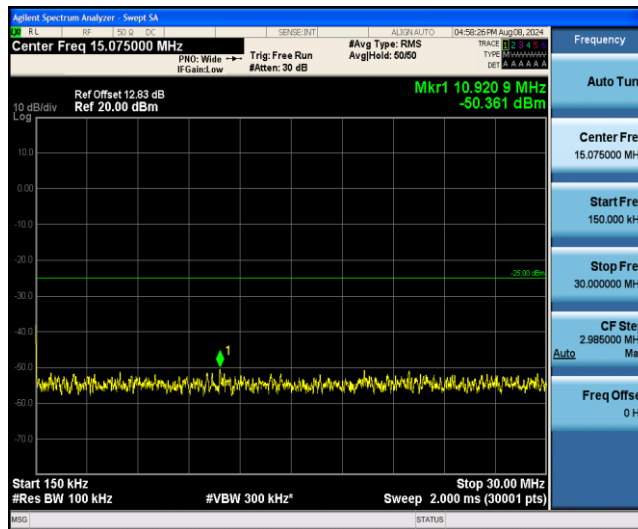

Band7-20MHz-QPSK-21100-1RB#0-Range4:1000~3000MHz

Band7-20MHz-QPSK-21100-1RB#0-Range5:3000~26500MHz

Band7-20MHz-QPSK-21350-1RB#0-Range1:0.009~0.15MHz

Band7-20MHz-QPSK-21350-1RB#0-Range2:0.15~30MHz

Band7-20MHz-QPSK-21350-1RB#0-Range3:30~1000MHz