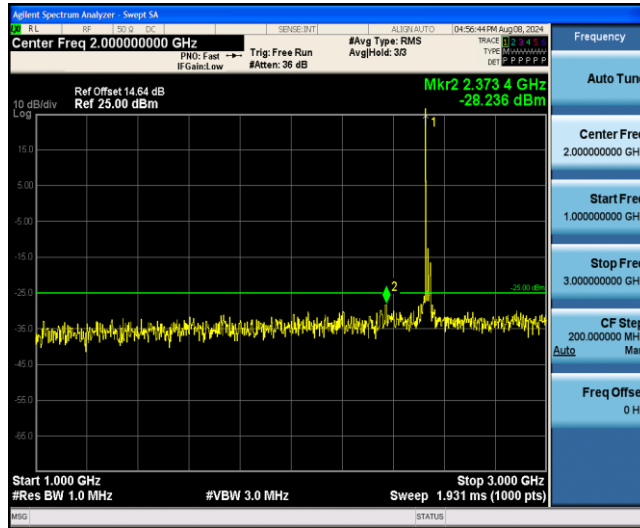

Band7-20MHz-QPSK-21100-1RB#0-Range4:1000~3000MHz

Band7-20MHz-QPSK-21100-1RB#0-Range5:3000~26500MHz