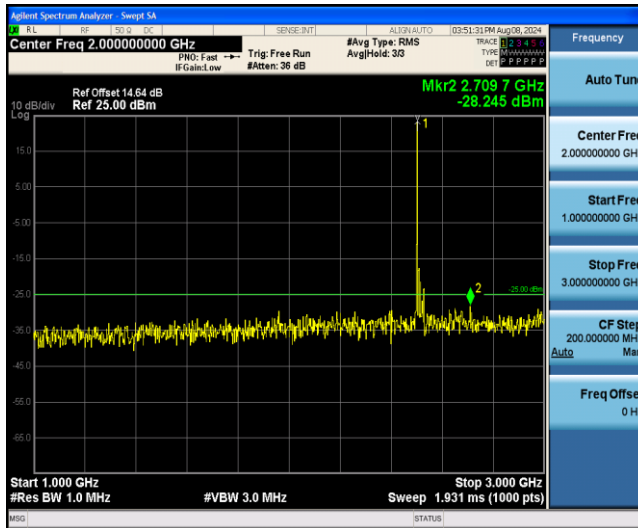

Band7-15MHz-16QAM-20825-1RB#0-Range4:1000~3000MHz

Band7-15MHz-16QAM-20825-1RB#0-Range5:3000~26500MHz