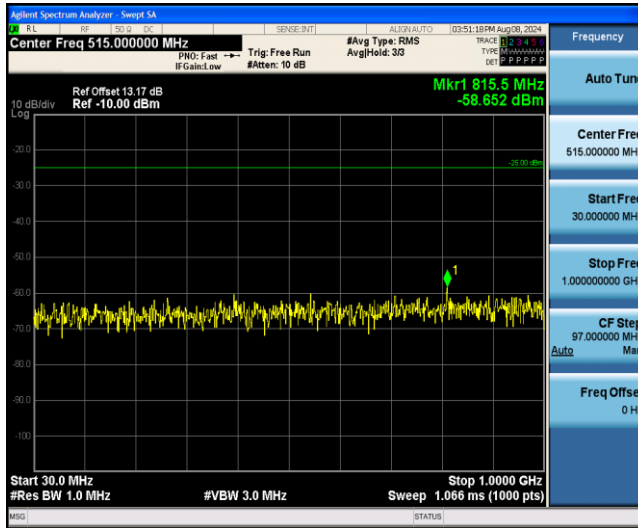

Band7-15MHz-QPSK-21375-1RB#0-Range4:1000~3000MHz

Band7-15MHz-QPSK-21375-1RB#0-Range5:3000~26500MHz

Band7-15MHz-16QAM-20825-1RB#0-Range1:0.009~0.15MHz

Band7-15MHz-16QAM-20825-1RB#0-Range2:0.15~30MHz

Band7-15MHz-16QAM-20825-1RB#0-Range3:30~1000MHz