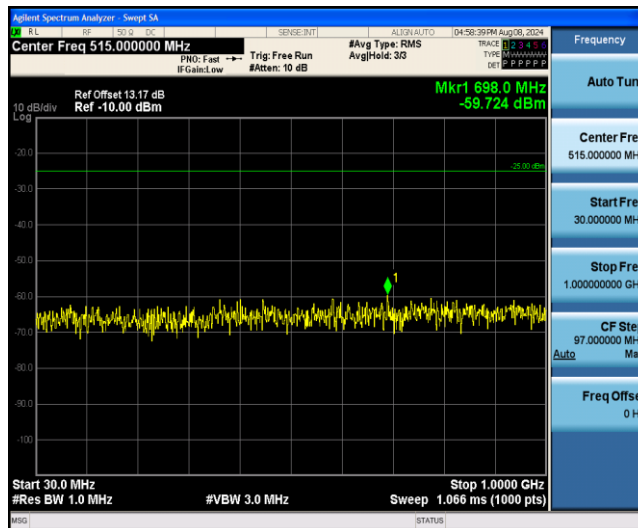

Band7-20MHz-QPSK-21100-1RB#0-Range4:1000~3000MHz

Band7-20MHz-QPSK-21100-1RB#0-Range5:3000~26500MHz

Band7-20MHz-QPSK-21350-1RB#0-Range1:0.009~0.15MHz

Band7-20MHz-QPSK-21350-1RB#0-Range2:0.15~30MHz

Band7-20MHz-QPSK-21350-1RB#0-Range3:30~1000MHz