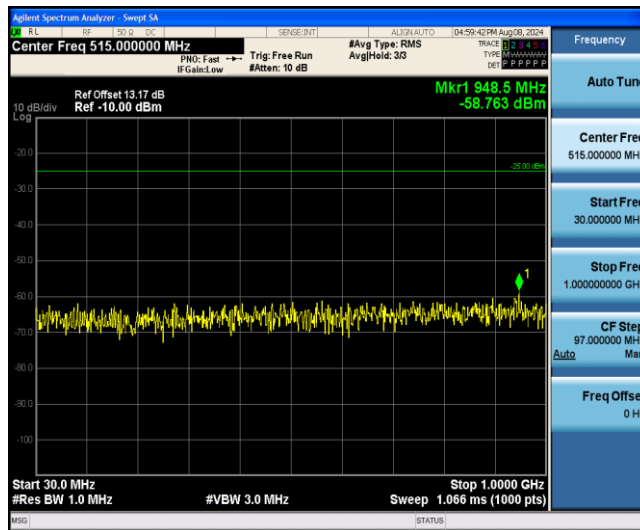

Band7-20MHz-16QAM-21100-1RB#0-Range4:1000~3000MHz

Band7-20MHz-16QAM-21100-1RB#0-Range5:3000~26500MHz

Band7-20MHz-16QAM-21350-1RB#0-Range1:0.009~0.15MHz

Band7-20MHz-16QAM-21350-1RB#0-Range2:0.15~30MHz

Band7-20MHz-16QAM-21350-1RB#0-Range3:30~1000MHz