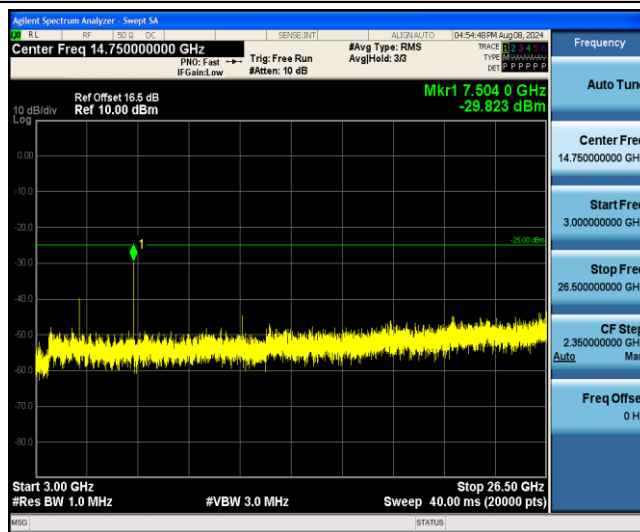

Band7-20MHz-QPSK-20850-1RB#0-Range5:3000~26500MHz

Band7-20MHz-QPSK-21100-1RB#0-Range1:0.009~0.15MHz