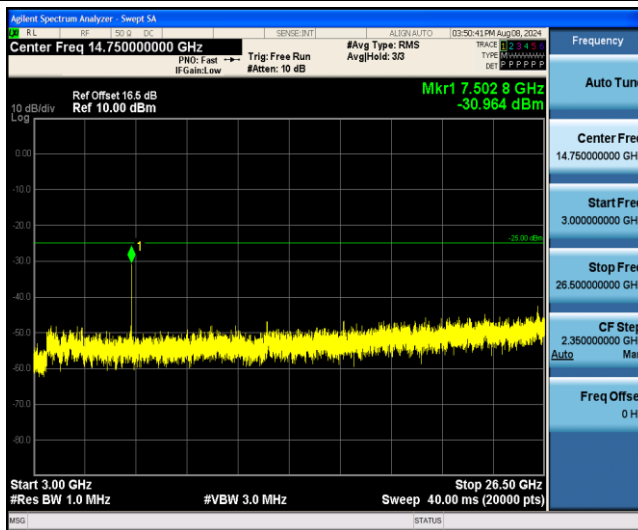

Band7-15MHz-QPSK-20825-1RB#0-Range4:1000~3000MHz

Band7-15MHz-QPSK-20825-1RB#0-Range5:3000~26500MHz

Band7-15MHz-QPSK-21100-1RB#0-Range1:0.009~0.15MHz

Band7-15MHz-QPSK-21100-1RB#0-Range2:0.15~30MHz

Band7-15MHz-QPSK-21100-1RB#0-Range3:30~100MHz