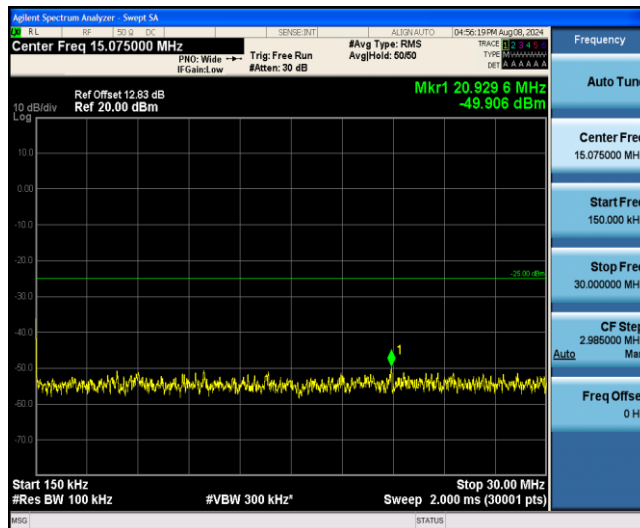

Band7-20MHz-QPSK-20850-1RB#0-Range4:1000~3000MHz

Band7-20MHz-QPSK-20850-1RB#0-Range5:3000~26500MHz

Band7-20MHz-QPSK-21100-1RB#0-Range1:0.009~0.15MHz

Band7-20MHz-QPSK-21100-1RB#0-Range2:0.15~30MHz

Band7-20MHz-QPSK-21100-1RB#0-Range3:30~1000MHz