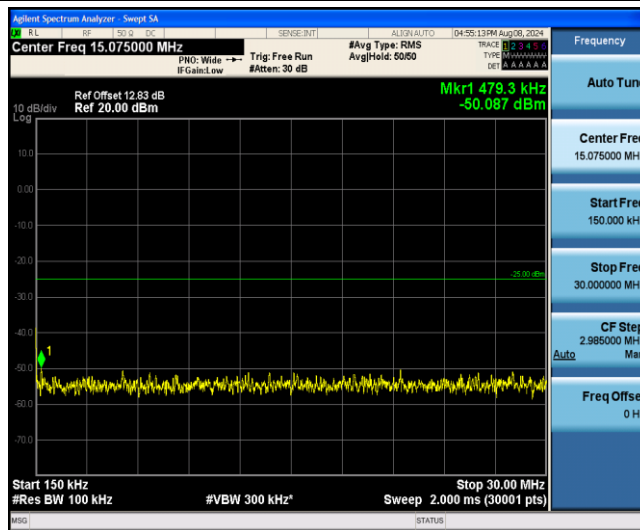

Band7-20MHz-QPSK-21350-1RB#0-Range4:1000~3000MHz

Band7-20MHz-QPSK-21350-1RB#0-Range5:3000~26500MHz

Band7-20MHz-16QAM-20850-1RB#0-Range1:0.009~0.15MHz

Band7-20MHz-16QAM-20850-1RB#0-Range2:0.15~30MHz

Band7-20MHz-16QAM-20850-1RB#0-Range3:30~1000MHz