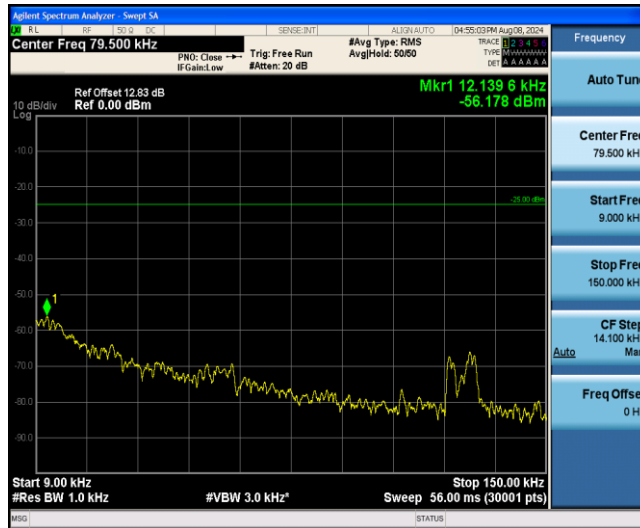

Band7-20MHz-16QAM-20850-1RB#0-Range1:0.009~0.15MHz

Band7-20MHz-16QAM-20850-1RB#0-Range2:0.15~30MHz