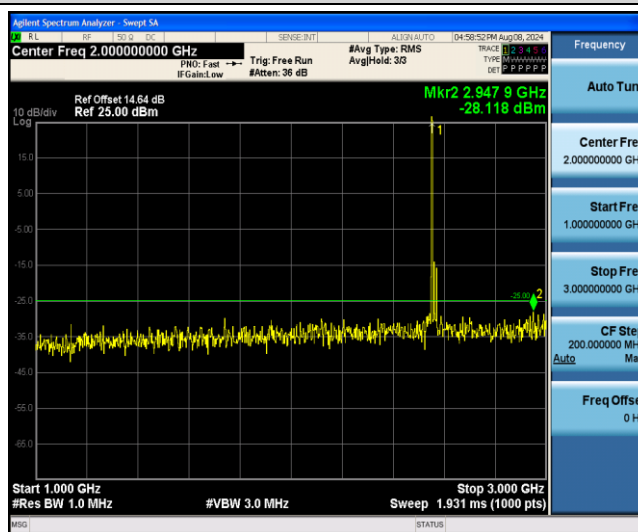

Band7-20MHz-QPSK-21350-1RB#0-Range4:1000~3000MHz

Band7-20MHz-QPSK-21350-1RB#0-Range5:3000~26500MHz