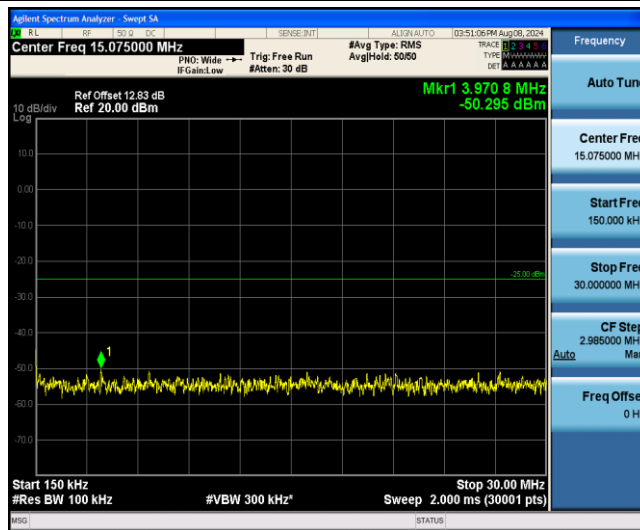

Band7-15MHz-QPSK-21375-1RB#0-Range4:1000~3000MHz

Band7-15MHz-QPSK-21375-1RB#0-Range5:3000~26500MHz

Band7-15MHz-16QAM-20825-1RB#0-Range1:0.009~0.15MHz

Band7-15MHz-16QAM-20825-1RB#0-Range2:0.15~30MHz

Band7-15MHz-16QAM-20825-1RB#0-Range3:30~1000MHz