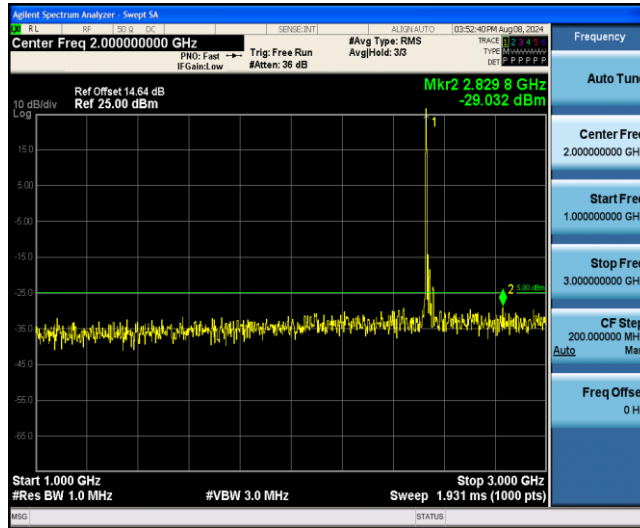

Band7-15MHz-QPSK-21100-1RB#0-Range4:1000~3000MHz

Band7-15MHz-QPSK-21100-1RB#0-Range5:3000~26500MHz