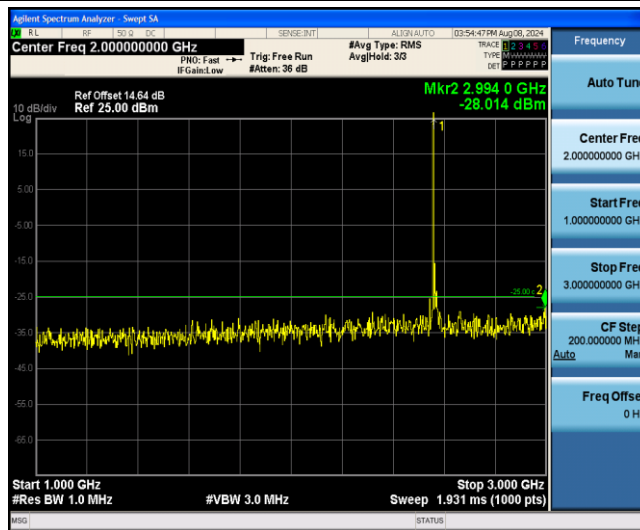

Band7-15MHz-QPSK-21375-1RB#0-Range4:1000~3000MHz

Band7-15MHz-QPSK-21375-1RB#0-Range5:3000~26500MHz