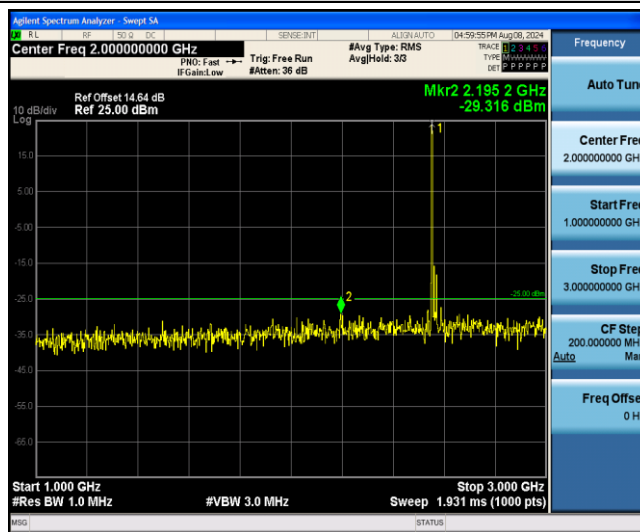

Band7-20MHz-16QAM-21350-1RB#0-Range4:1000~3000MHz

Band7-20MHz-16QAM-21350-1RB#0-Range5:3000~26500MHz