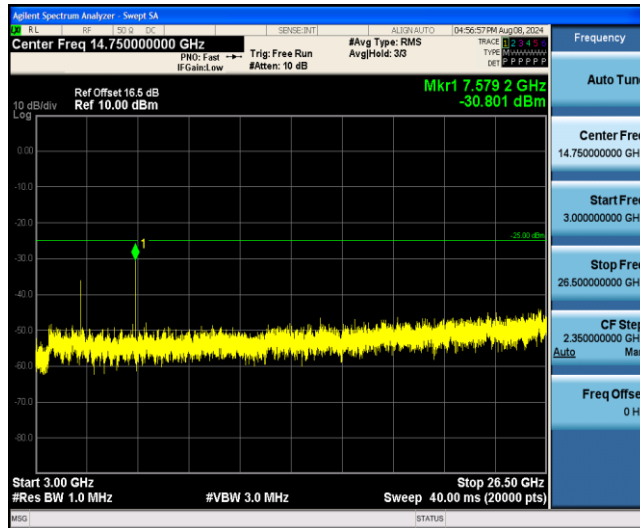

Band7-20MHz-QPSK-21100-1RB#0-Range5:3000~26500MHz

Band7-20MHz-QPSK-21350-1RB#0-Range1:0.009~0.15MHz