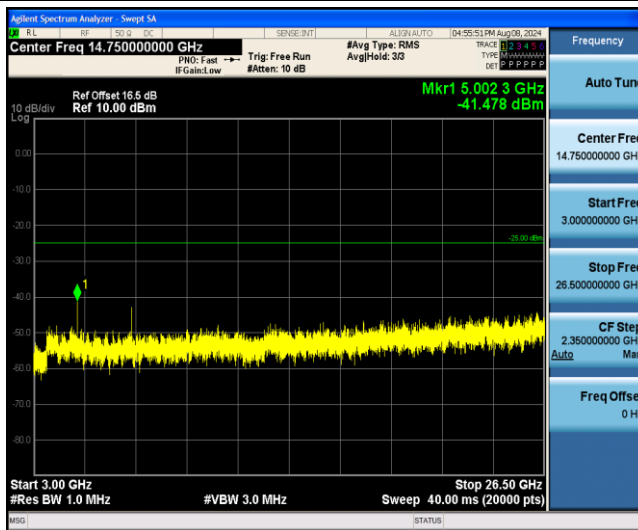

Band7-20MHz-16QAM-20850-1RB#0-Range5:3000~26500MHz

Band7-20MHz-16QAM-21100-1RB#0-Range1:0.009~0.15MHz