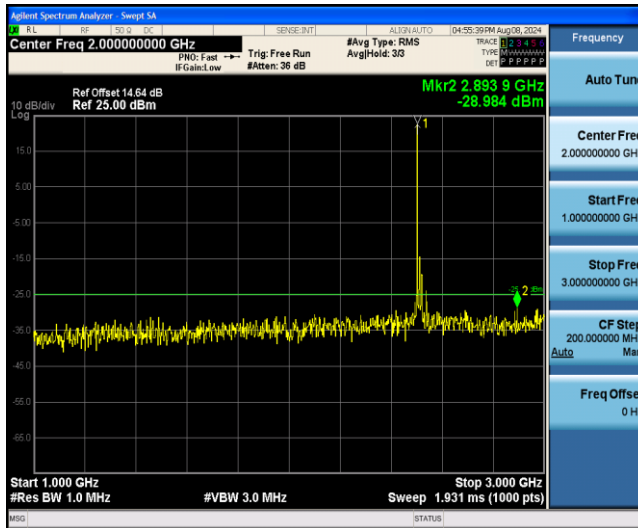

Band7-20MHz-16QAM-20850-1RB#0-Range4:1000~3000MHz

Band7-20MHz-16QAM-20850-1RB#0-Range5:3000~26500MHz