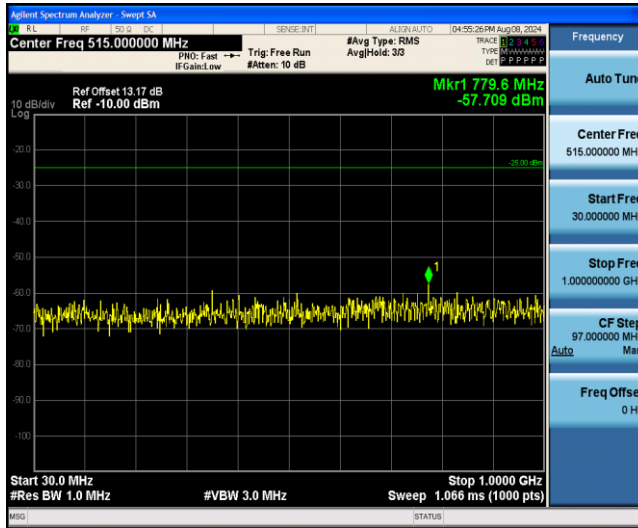

Band7-20MHz-QPSK-21350-1RB#0-Range4:1000~3000MHz

Band7-20MHz-QPSK-21350-1RB#0-Range5:3000~26500MHz

Band7-20MHz-16QAM-20850-1RB#0-Range1:0.009~0.15MHz

Band7-20MHz-16QAM-20850-1RB#0-Range2:0.15~30MHz

Band7-20MHz-16QAM-20850-1RB#0-Range3:30~1000MHz