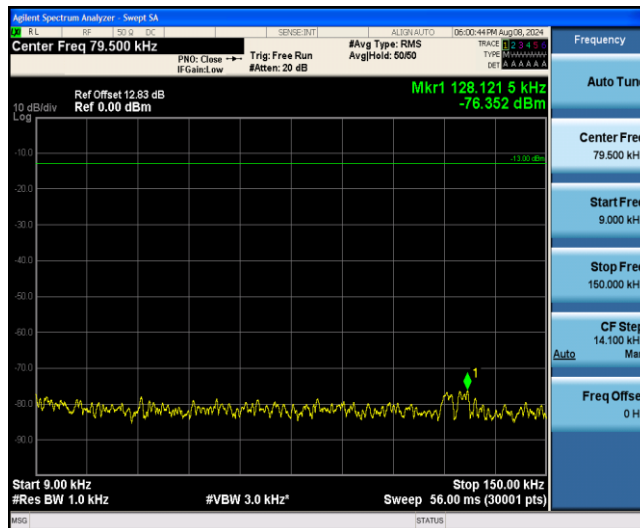

Band12-1.4MHz-QPSK-23017-1RB#0-Range1:0.009~0.15MHz

Band12-1.4MHz-QPSK-23017-1RB#0-Range2:0.15~30MHz