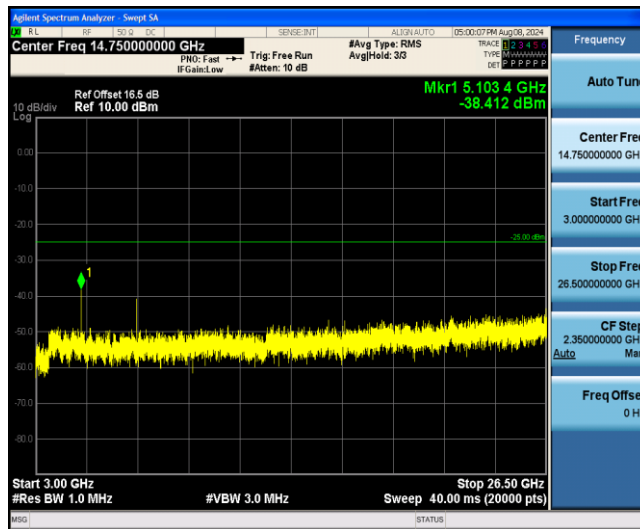

Band7-20MHz-16QAM-21350-1RB#0-Range5:3000~26500MHz

Band12-1.4MHz-QPSK-23017-1RB#0-Range1:0.009~0.15MHz