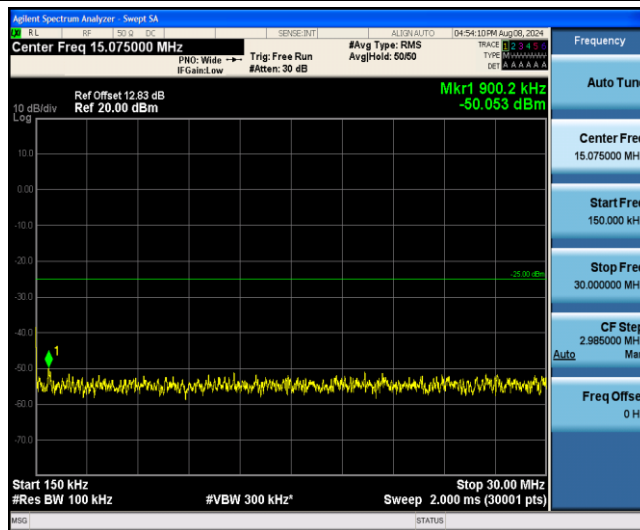

Band7-15MHz-16QAM-21375-1RB#0-Range4:1000~3000MHz

Band7-15MHz-16QAM-21375-1RB#0-Range5:3000~26500MHz

Band7-20MHz-QPSK-20850-1RB#0-Range1:0.009~0.15MHz

Band7-20MHz-QPSK-20850-1RB#0-Range2:0.15~30MHz

Band7-20MHz-QPSK-20850-1RB#0-Range3:30~1000MHz