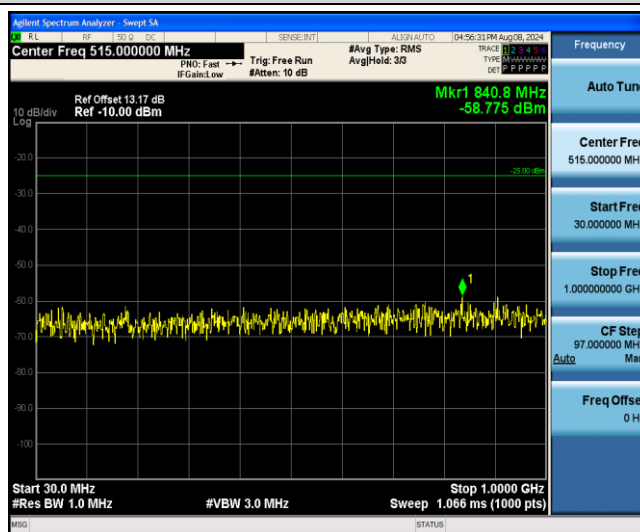

Band7-20MHz-QPSK-20850-1RB#0-Range4:1000~3000MHz

Band7-20MHz-QPSK-20850-1RB#0-Range5:3000~26500MHz

Band7-20MHz-QPSK-21100-1RB#0-Range1:0.009~0.15MHz

Band7-20MHz-QPSK-21100-1RB#0-Range2:0.15~30MHz

Band7-20MHz-QPSK-21100-1RB#0-Range3:30~1000MHz