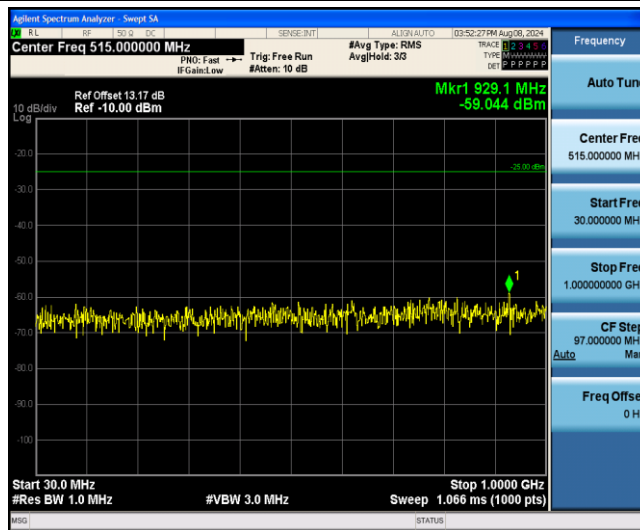

Band7-15MHz-QPSK-20825-1RB#0-Range4:1000~3000MHz

Band7-15MHz-QPSK-20825-1RB#0-Range5:3000~26500MHz

Band7-15MHz-QPSK-21100-1RB#0-Range1:0.009~0.15MHz

Band7-15MHz-QPSK-21100-1RB#0-Range2:0.15~30MHz

Band7-15MHz-QPSK-21100-1RB#0-Range3:30~100MHz