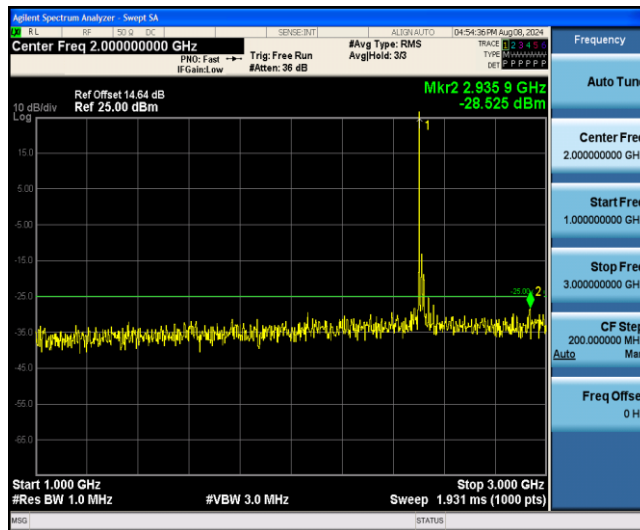

Band7-20MHz-QPSK-20850-1RB#0-Range4:1000~3000MHz

Band7-20MHz-QPSK-20850-1RB#0-Range5:3000~26500MHz