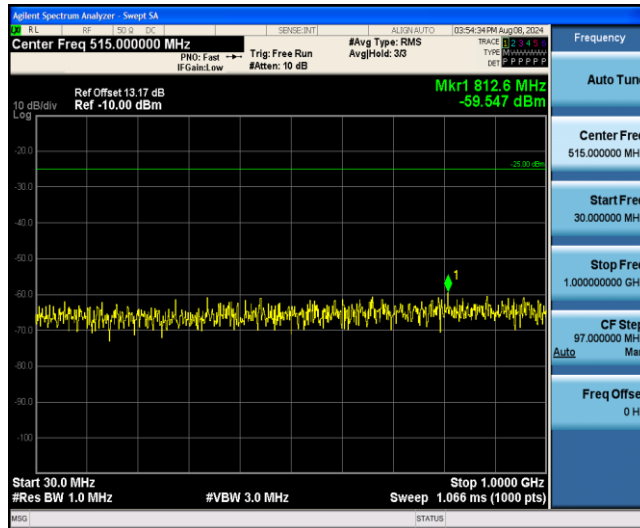

Band7-15MHz-QPSK-21100-1RB#0-Range4:1000~3000MHz

Band7-15MHz-QPSK-21100-1RB#0-Range5:3000~26500MHz

Band7-15MHz-QPSK-21375-1RB#0-Range1:0.009~0.15MHz

Band7-15MHz-QPSK-21375-1RB#0-Range2:0.15~30MHz

Band7-15MHz-QPSK-21375-1RB#0-Range3:30~1000MHz