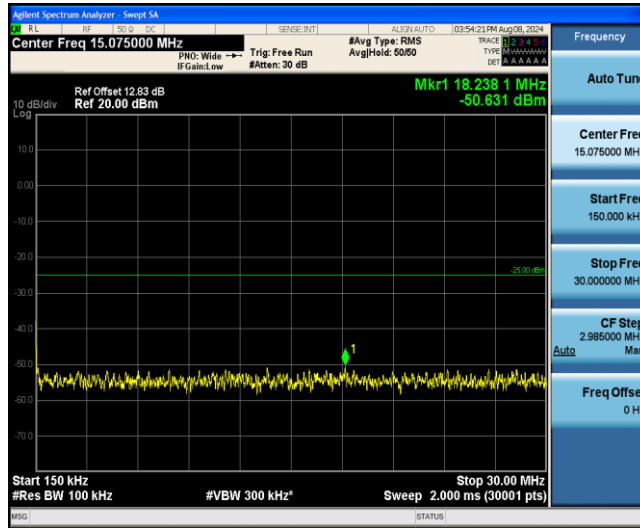

Band7-15MHz-QPSK-21100-1RB#0-Range4:1000~3000MHz

Band7-15MHz-QPSK-21100-1RB#0-Range5:3000~26500MHz

Band7-15MHz-QPSK-21375-1RB#0-Range1:0.009~0.15MHz

Band7-15MHz-QPSK-21375-1RB#0-Range2:0.15~30MHz

Band7-15MHz-QPSK-21375-1RB#0-Range3:30~1000MHz