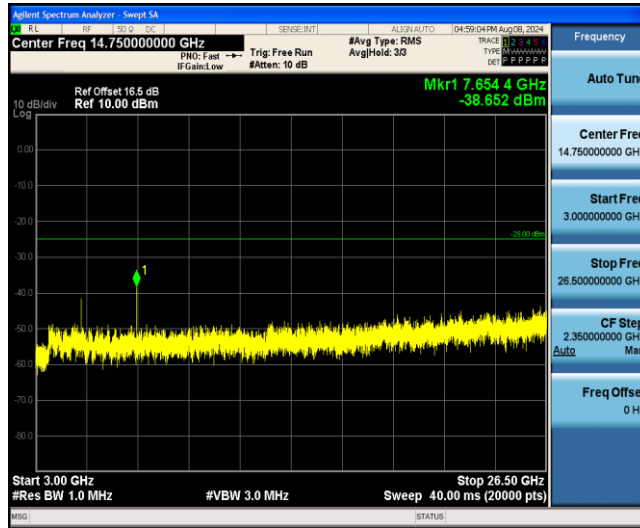

Band7-20MHz-QPSK-21350-1RB#0-Range5:3000~26500MHz

Band7-20MHz-16QAM-20850-1RB#0-Range1:0.009~0.15MHz