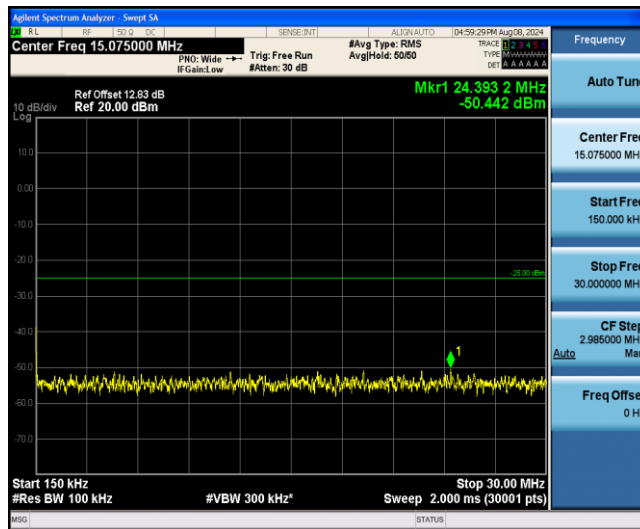

Band7-20MHz-16QAM-21100-1RB#0-Range4:1000~3000MHz

Band7-20MHz-16QAM-21100-1RB#0-Range5:3000~26500MHz

Band7-20MHz-16QAM-21350-1RB#0-Range1:0.009~0.15MHz

Band7-20MHz-16QAM-21350-1RB#0-Range2:0.15~30MHz

Band7-20MHz-16QAM-21350-1RB#0-Range3:30~1000MHz