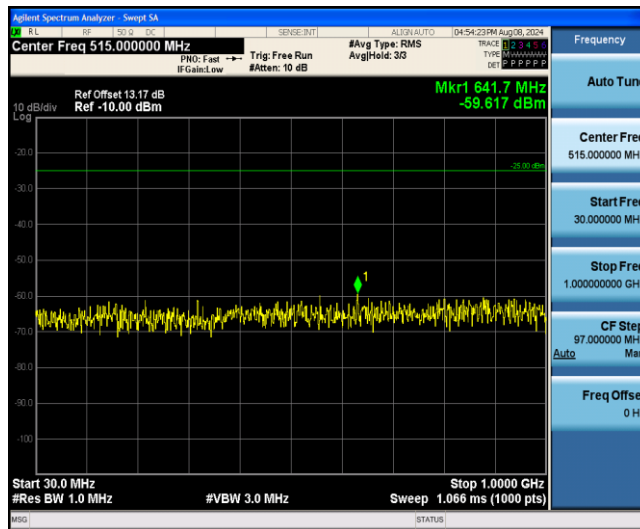

Band7-15MHz-16QAM-21375-1RB#0-Range4:1000~3000MHz

Band7-15MHz-16QAM-21375-1RB#0-Range5:3000~26500MHz

Band7-20MHz-QPSK-20850-1RB#0-Range1:0.009~0.15MHz

Band7-20MHz-QPSK-20850-1RB#0-Range2:0.15~30MHz

Band7-20MHz-QPSK-20850-1RB#0-Range3:30~1000MHz