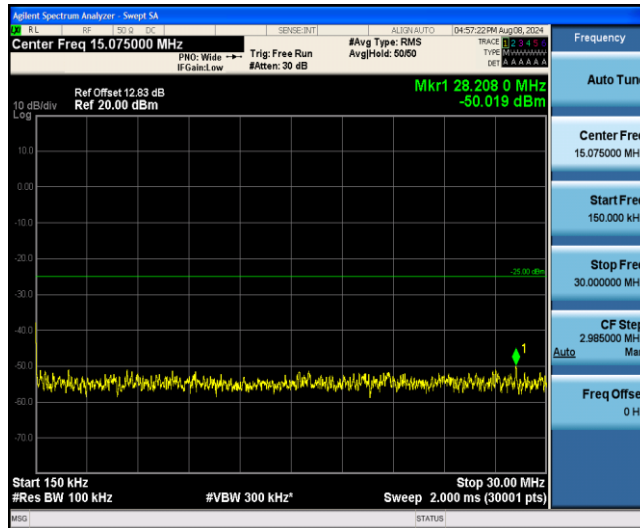

Band7-20MHz-16QAM-20850-1RB#0-Range4:1000~3000MHz

Band7-20MHz-16QAM-20850-1RB#0-Range5:3000~26500MHz

Band7-20MHz-16QAM-21100-1RB#0-Range1:0.009~0.15MHz

Band7-20MHz-16QAM-21100-1RB#0-Range2:0.15~30MHz

Band7-20MHz-16QAM-21100-1RB#0-Range3:30~1000MHz