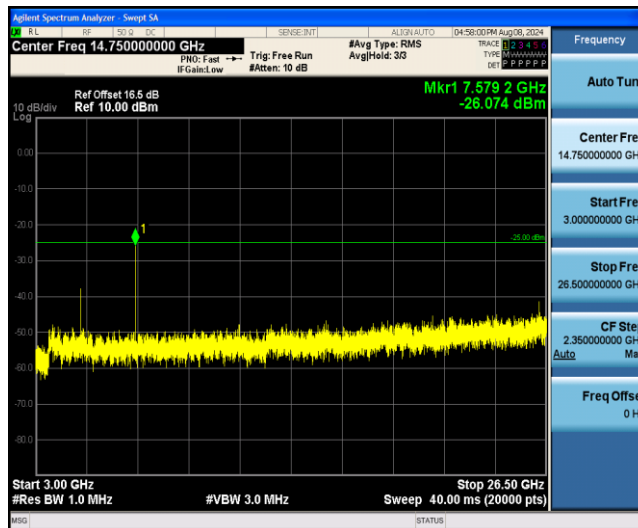

Band7-20MHz-16QAM-21100-1RB#0-Range5:3000~26500MHz

Band7-20MHz-16QAM-21350-1RB#0-Range1:0.009~0.15MHz