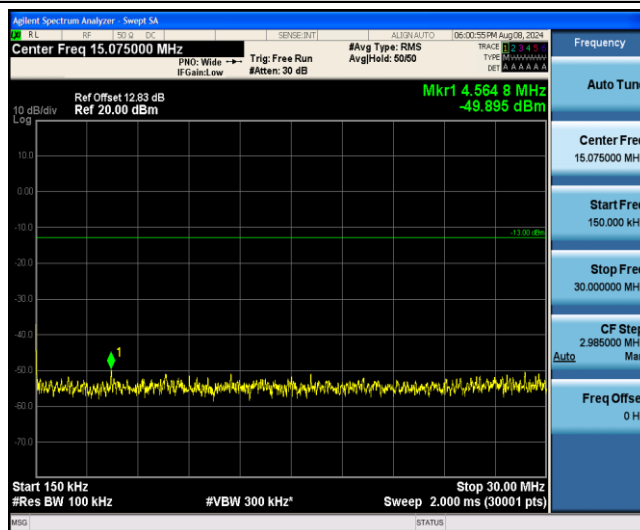

Band7-20MHz-16QAM-21350-1RB#0-Range4:1000~3000MHz

Band7-20MHz-16QAM-21350-1RB#0-Range5:3000~26500MHz

Band12-1.4MHz-QPSK-23017-1RB#0-Range1:0.009~0.15MHz

Band12-1.4MHz-QPSK-23017-1RB#0-Range2:0.15~30MHz

Band12-1.4MHz-QPSK-23017-1RB#0-Range3:30~1000MHz