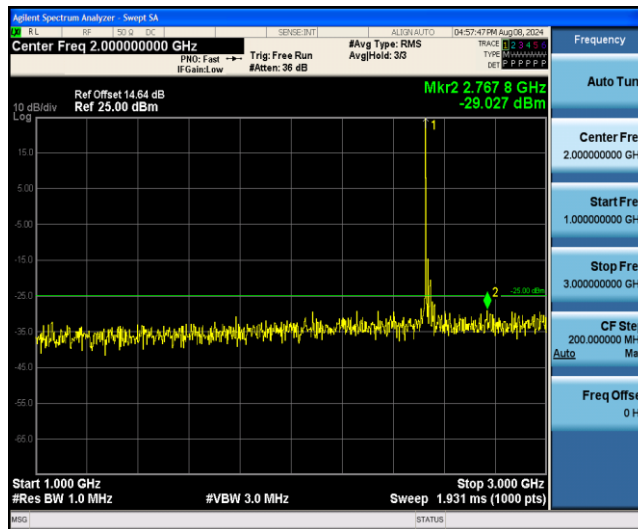

Band7-20MHz-16QAM-21100-1RB#0-Range4:1000~3000MHz

Band7-20MHz-16QAM-21100-1RB#0-Range5:3000~26500MHz