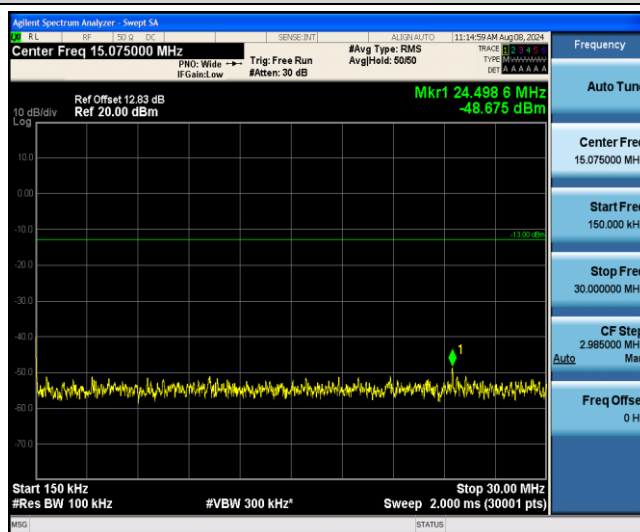

Band5-10MHz-16QAM-20450-1RB#0-Range2:0.15~30MHz

Band5-10MHz-16QAM-20450-1RB#0-Range3:30~1000MHz