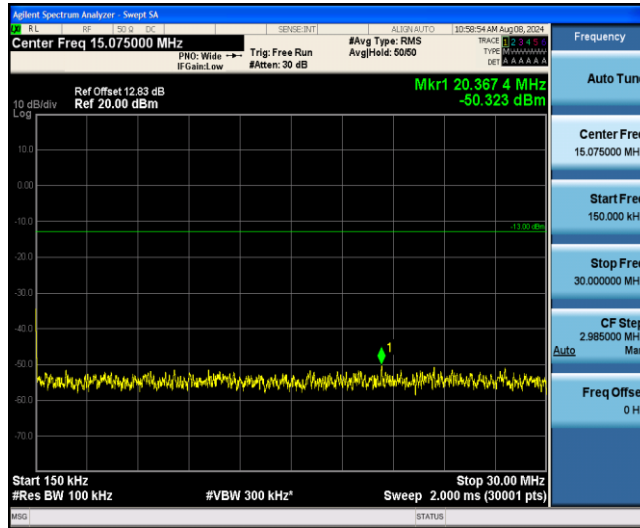

Band5-5MHz-16QAM-20525-1RB#0-Range2:0.15~30MHz

Band5-5MHz-16QAM-20525-1RB#0-Range3:30~1000MHz