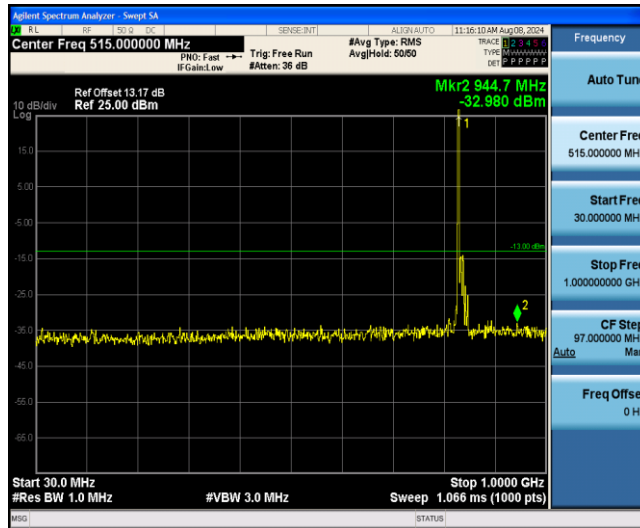

Band5-10MHz-QPSK-20450-1RB#0-Range3:30~1000MHz

Band5-10MHz-QPSK-20450-1RB#0-Range4:1000~10000MHz

Band5-10MHz-QPSK-20525-1RB#0-Range1:0.009~0.15MHz

Band5-10MHz-QPSK-20525-1RB#0-Range2:0.15~30MHz

Band5-10MHz-QPSK-20525-1RB#0-Range3:30~1000MHz