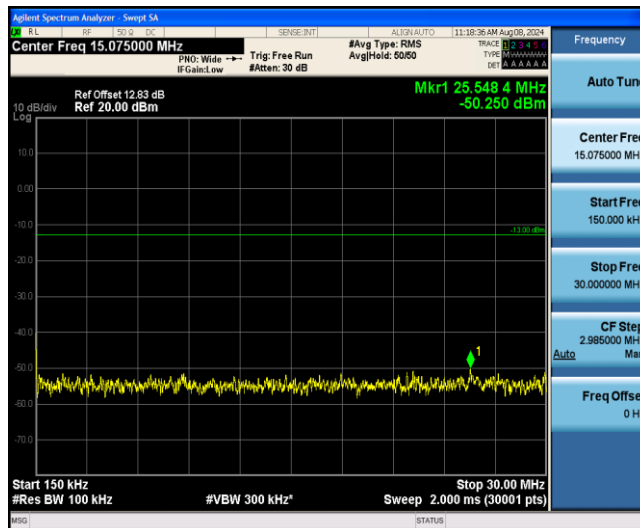

Band5-10MHz-16QAM-20525-1RB#0-Range2:0.15~30MHz

Band5-10MHz-16QAM-20525-1RB#0-Range3:30~1000MHz

Band5-10MHz-16QAM-20525-1RB#0-Range4:1000~10000MHz

Band5-10MHz-16QAM-20600-1RB#0-Range1:0.009~0.15MHz

Band5-10MHz-16QAM-20600-1RB#0-Range2:0.15~30MHz