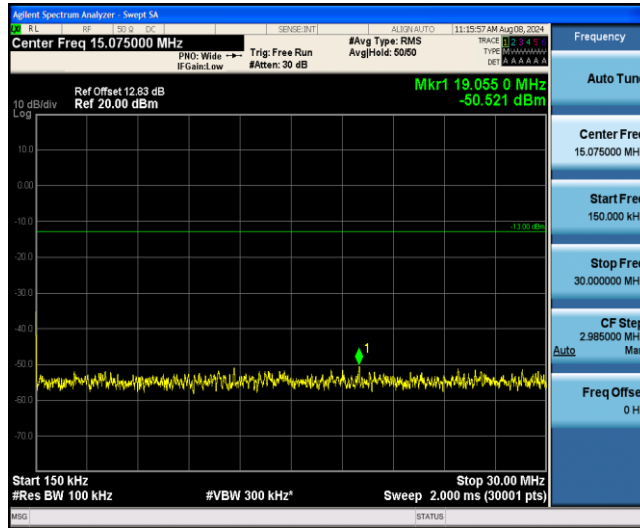

Band5-10MHz-QPSK-20450-1RB#0-Range3:30~1000MHz

Band5-10MHz-QPSK-20450-1RB#0-Range4:1000~10000MHz

Band5-10MHz-QPSK-20525-1RB#0-Range1:0.009~0.15MHz

Band5-10MHz-QPSK-20525-1RB#0-Range2:0.15~30MHz

Band5-10MHz-QPSK-20525-1RB#0-Range3:30~1000MHz