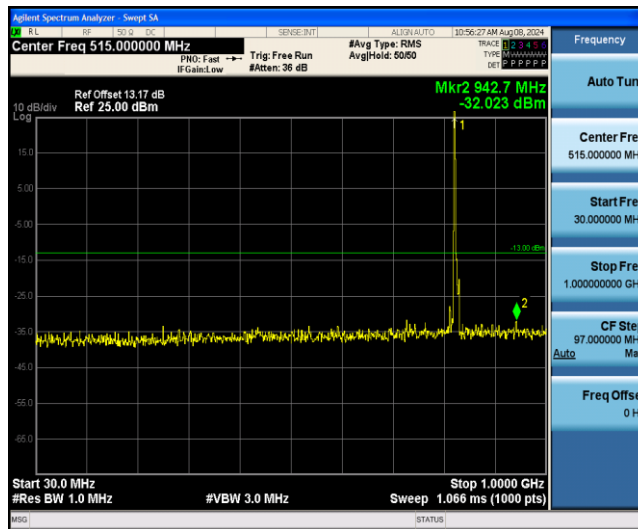

Band5-5MHz-QPSK-20425-1RB#0-Range3:30~1000MHz

Band5-5MHz-QPSK-20425-1RB#0-Range4:1000~10000MHz