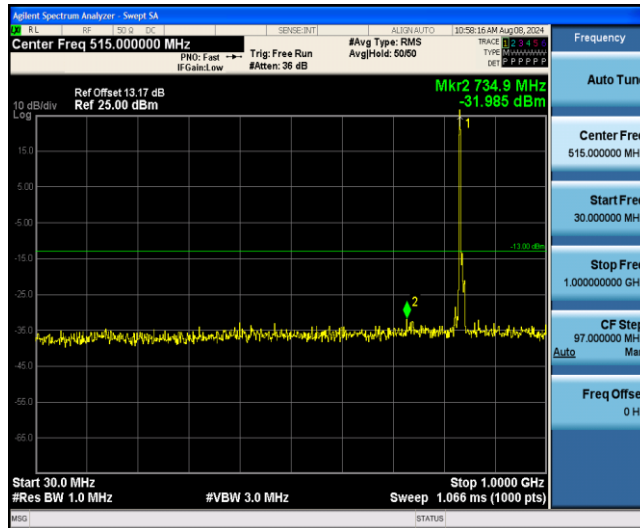

Band5-5MHz-QPSK-20525-1RB#0-Range3:30~1000MHz

Band5-5MHz-QPSK-20525-1RB#0-Range4:1000~10000MHz