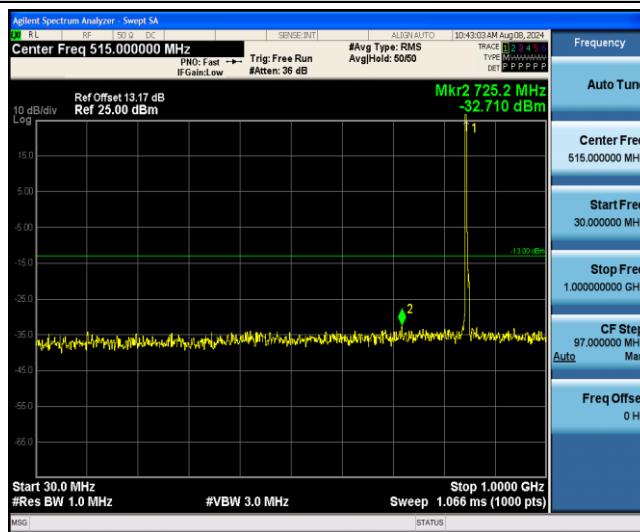

Band5-3MHz-16QAM-20635-1RB#0-Range3:30~100MHz

Band5-3MHz-16QAM-20635-1RB#0-Range4:1000~10000MHz