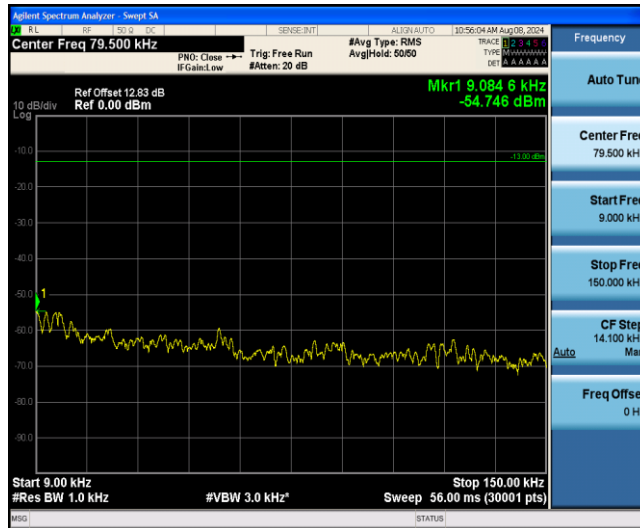

Band5-3MHz-16QAM-20635-1RB#0-Range1:0.009~0.15MHz

Band5-3MHz-16QAM-20635-1RB#0-Range2:0.15~30MHz

Band5-3MHz-16QAM-20635-1RB#0-Range3:30~100MHz

Band5-3MHz-16QAM-20635-1RB#0-Range4:1000~10000MHz

Band5-5MHz-QPSK-20425-1RB#0-Range1:0.009~0.15MHz

Band5-5MHz-QPSK-20425-1RB#0-Range2:0.15~30MHz

Band5-5MHz-QPSK-20425-1RB#0-Range3:30~1000MHz

Band5-5MHz-QPSK-20425-1RB#0-Range4:1000~10000MHz

Band5-5MHz-QPSK-20525-1RB#0-Range1:0.009~0.15MHz

Band5-5MHz-QPSK-20525-1RB#0-Range2:0.15~30MHz