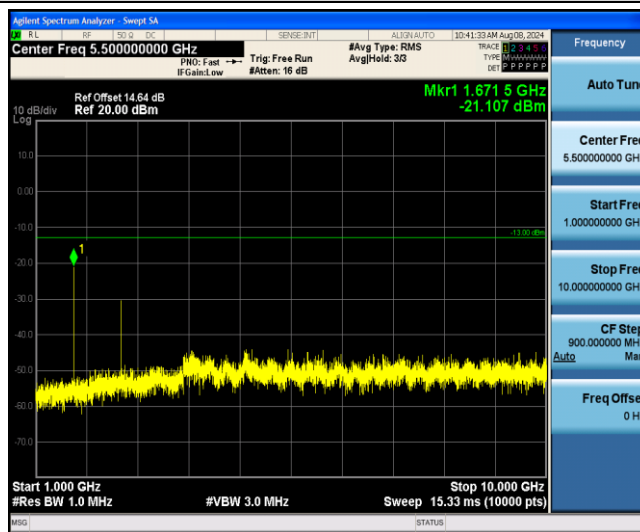

Band5-3MHz-16QAM-20415-1RB#0-Range4:1000~10000MHz

Band5-3MHz-16QAM-20525-1RB#0-Range1:0.009~0.15MHz

Band5-3MHz-16QAM-20525-1RB#0-Range2:0.15~30MHz

Band5-3MHz-16QAM-20525-1RB#0-Range3:30~1000MHz

Band5-3MHz-16QAM-20525-1RB#0-Range4:1000~10000MHz