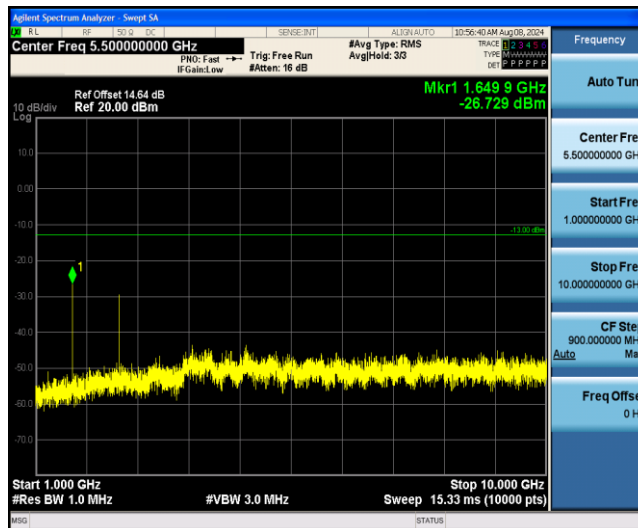

Band5-3MHz-16QAM-20635-1RB#0-Range1:0.009~0.15MHz

Band5-3MHz-16QAM-20635-1RB#0-Range2:0.15~30MHz

Band5-3MHz-16QAM-20635-1RB#0-Range3:30~100MHz

Band5-3MHz-16QAM-20635-1RB#0-Range4:1000~10000MHz

Band5-5MHz-QPSK-20425-1RB#0-Range1:0.009~0.15MHz

Band5-5MHz-QPSK-20425-1RB#0-Range2:0.15~30MHz

Band5-5MHz-QPSK-20425-1RB#0-Range3:30~1000MHz

Band5-5MHz-QPSK-20425-1RB#0-Range4:1000~10000MHz

Band5-5MHz-QPSK-20525-1RB#0-Range1:0.009~0.15MHz

Band5-5MHz-QPSK-20525-1RB#0-Range2:0.15~30MHz