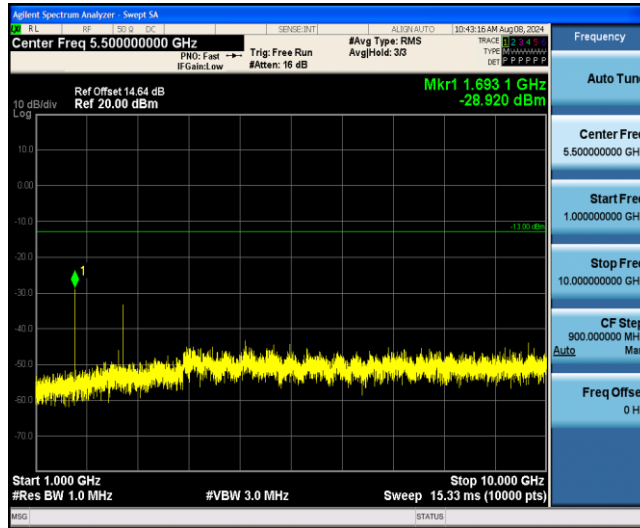

Band5-3MHz-16QAM-20635-1RB#0-Range1:0.009~0.15MHz

Band5-3MHz-16QAM-20635-1RB#0-Range2:0.15~30MHz

Band5-3MHz-16QAM-20635-1RB#0-Range3:30~100MHz

Band5-3MHz-16QAM-20635-1RB#0-Range4:1000~10000MHz

Band5-5MHz-QPSK-20425-1RB#0-Range1:0.009~0.15MHz

Band5-5MHz-QPSK-20425-1RB#0-Range2:0.15~30MHz

Band5-5MHz-QPSK-20425-1RB#0-Range3:30~1000MHz

Band5-5MHz-QPSK-20425-1RB#0-Range4:1000~10000MHz

Band5-5MHz-QPSK-20525-1RB#0-Range1:0.009~0.15MHz

Band5-5MHz-QPSK-20525-1RB#0-Range2:0.15~30MHz