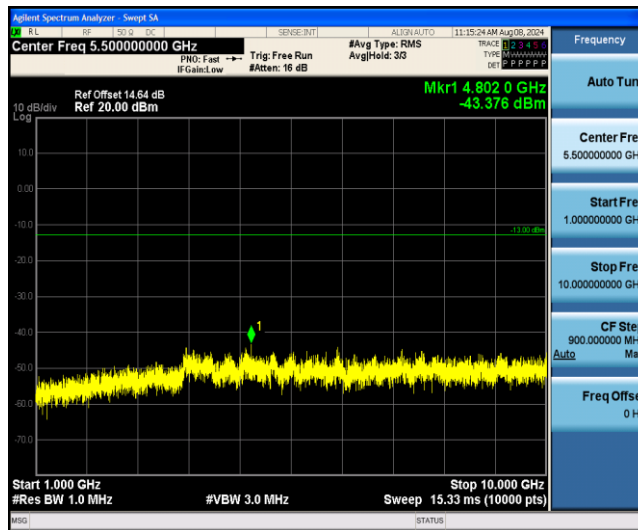

Band5-10MHz-16QAM-20450-1RB#0-Range1:0.009~0.15MHz

Band5-10MHz-16QAM-20450-1RB#0-Range2:0.15~30MHz

Band5-10MHz-16QAM-20450-1RB#0-Range3:30~1000MHz

Band5-10MHz-16QAM-20450-1RB#0-Range4:1000~10000MHz

Band5-10MHz-16QAM-20525-1RB#0-Range1:0.009~0.15MHz