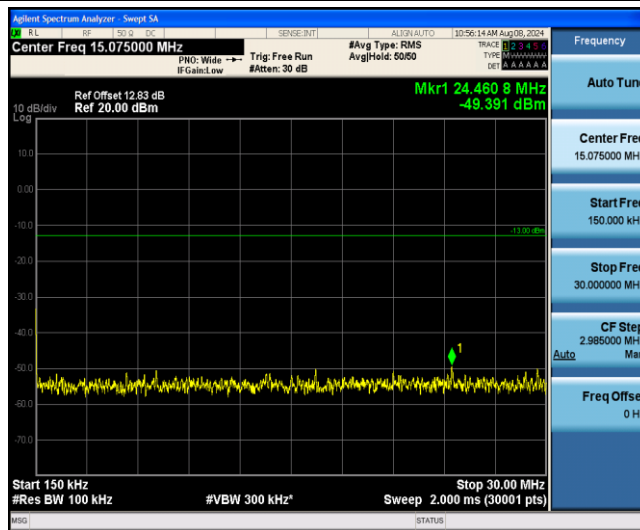

Band5-3MHz-16QAM-20635-1RB#0-Range1:0.009~0.15MHz

Band5-3MHz-16QAM-20635-1RB#0-Range2:0.15~30MHz

Band5-3MHz-16QAM-20635-1RB#0-Range3:30~100MHz

Band5-3MHz-16QAM-20635-1RB#0-Range4:1000~10000MHz

Band5-5MHz-QPSK-20425-1RB#0-Range1:0.009~0.15MHz

Band5-5MHz-QPSK-20425-1RB#0-Range2:0.15~30MHz

Band5-5MHz-QPSK-20425-1RB#0-Range3:30~1000MHz

Band5-5MHz-QPSK-20425-1RB#0-Range4:1000~10000MHz

Band5-5MHz-QPSK-20525-1RB#0-Range1:0.009~0.15MHz

Band5-5MHz-QPSK-20525-1RB#0-Range2:0.15~30MHz