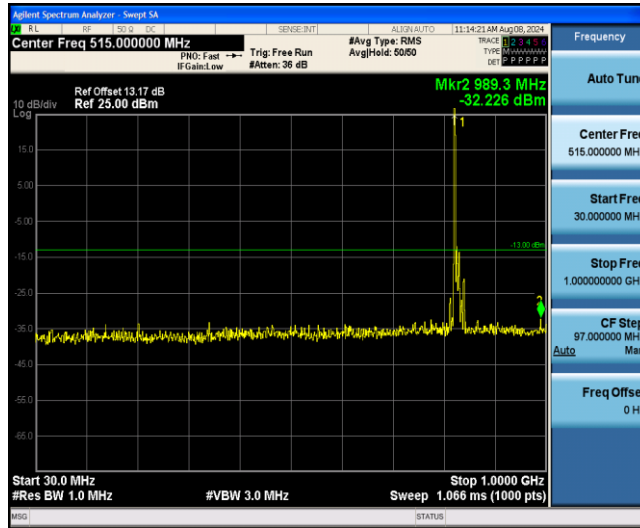

Band5-10MHz-QPSK-20450-1RB#0-Range3:30~1000MHz

Band5-10MHz-QPSK-20450-1RB#0-Range4:1000~10000MHz