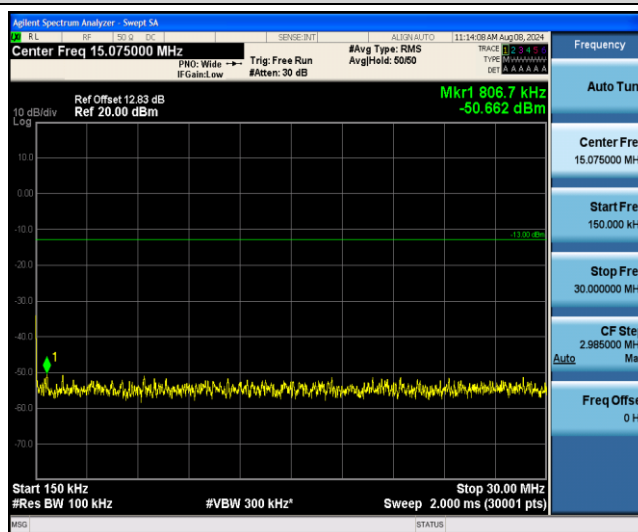

Band5-5MHz-16QAM-20625-1RB#0-Range2:0.15~30MHz

Band5-5MHz-16QAM-20625-1RB#0-Range3:30~100MHz

Band5-5MHz-16QAM-20625-1RB#0-Range4:1000~10000MHz

Band5-10MHz-QPSK-20450-1RB#0-Range1:0.009~0.15MHz

Band5-10MHz-QPSK-20450-1RB#0-Range2:0.15~30MHz