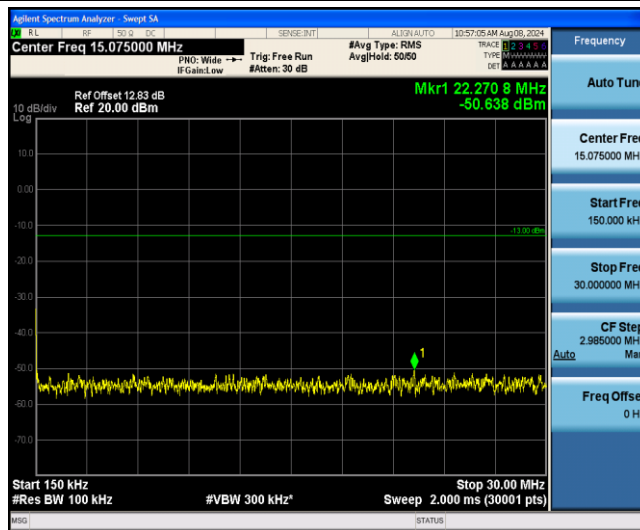

Band5-5MHz-16QAM-20425-1RB#0-Range2:0.15~30MHz

Band5-5MHz-16QAM-20425-1RB#0-Range3:30~1000MHz