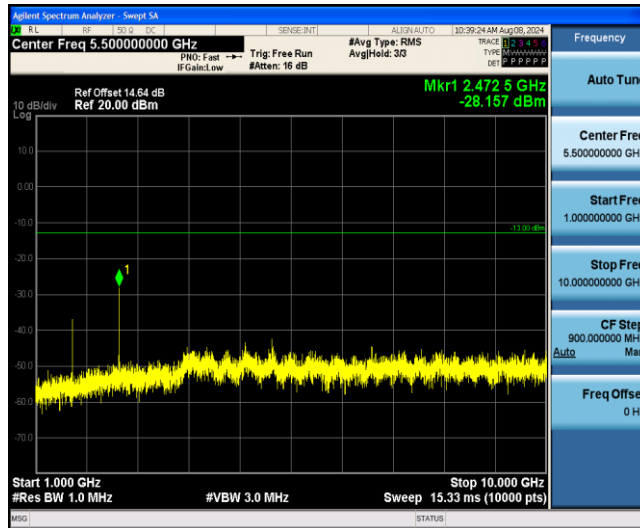

Band5-3MHz-16QAM-20415-1RB#0-Range4:1000~10000MHz

Band5-3MHz-16QAM-20525-1RB#0-Range1:0.009~0.15MHz

Band5-3MHz-16QAM-20525-1RB#0-Range2:0.15~30MHz

Band5-3MHz-16QAM-20525-1RB#0-Range3:30~1000MHz

Band5-3MHz-16QAM-20525-1RB#0-Range4:1000~10000MHz