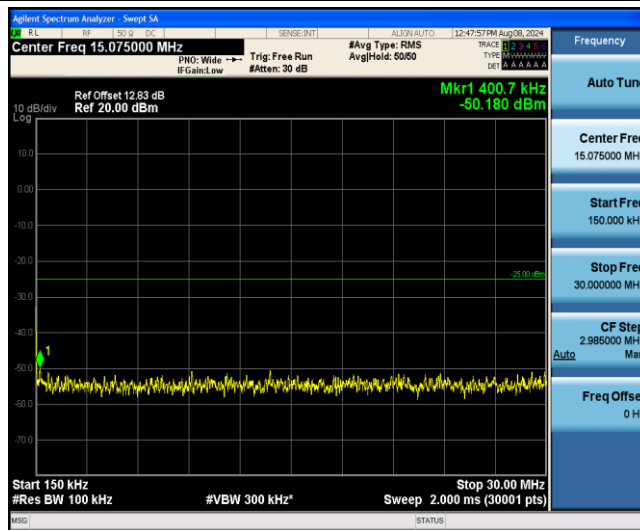

Band5-10MHz-16QAM-20600-1RB#0-Range3:30~1000MHz

Band5-10MHz-16QAM-20600-1RB#0-Range4:1000~10000MHz

Band7-5MHz-QPSK-20775-1RB#0-Range1:0.009~0.15MHz

Band7-5MHz-QPSK-20775-1RB#0-Range2:0.15~30MHz

Band7-5MHz-QPSK-20775-1RB#0-Range3:30~1000MHz