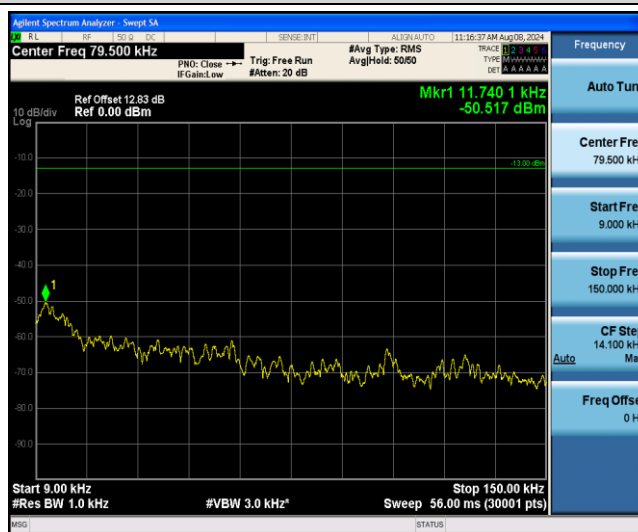

Band5-10MHz-16QAM-20450-1RB#0-Range1:0.009~0.15MHz

Band5-10MHz-16QAM-20450-1RB#0-Range2:0.15~30MHz

Band5-10MHz-16QAM-20450-1RB#0-Range3:30~1000MHz

Band5-10MHz-16QAM-20450-1RB#0-Range4:1000~10000MHz

Band5-10MHz-16QAM-20525-1RB#0-Range1:0.009~0.15MHz

Band5-10MHz-16QAM-20525-1RB#0-Range2:0.15~30MHz

Band5-10MHz-16QAM-20525-1RB#0-Range3:30~1000MHz

Band5-10MHz-16QAM-20525-1RB#0-Range4:1000~10000MHz

Band5-10MHz-16QAM-20600-1RB#0-Range1:0.009~0.15MHz

Band5-10MHz-16QAM-20600-1RB#0-Range2:0.15~30MHz