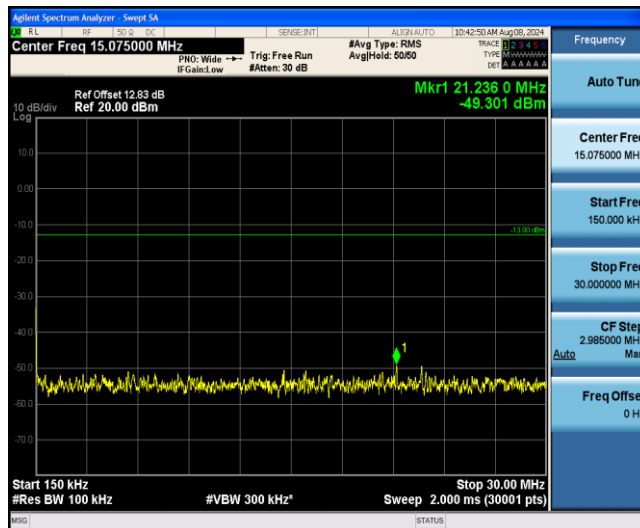

Band5-3MHz-16QAM-20415-1RB#0-Range4:1000~10000MHz

Band5-3MHz-16QAM-20525-1RB#0-Range1:0.009~0.15MHz

Band5-3MHz-16QAM-20525-1RB#0-Range2:0.15~30MHz

Band5-3MHz-16QAM-20525-1RB#0-Range3:30~1000MHz

Band5-3MHz-16QAM-20525-1RB#0-Range4:1000~10000MHz

Band5-3MHz-16QAM-20635-1RB#0-Range1:0.009~0.15MHz

Band5-3MHz-16QAM-20635-1RB#0-Range2:0.15~30MHz

Band5-3MHz-16QAM-20635-1RB#0-Range3:30~100MHz

Band5-3MHz-16QAM-20635-1RB#0-Range4:1000~10000MHz

Band5-5MHz-QPSK-20425-1RB#0-Range1:0.009~0.15MHz