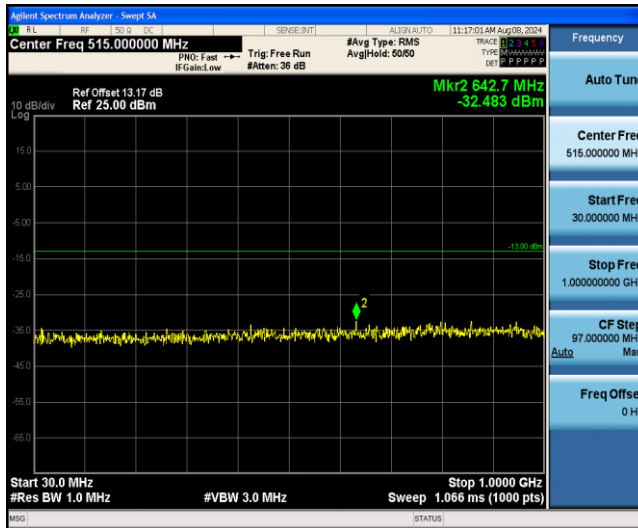

Band5-10MHz-16QAM-20525-1RB#0-Range3:30~1000MHz

Band5-10MHz-16QAM-20525-1RB#0-Range4:1000~10000MHz