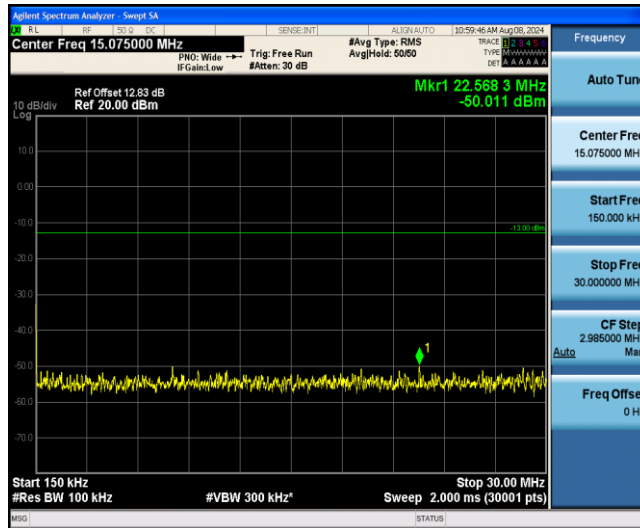

Band5-5MHz-QPSK-20525-1RB#0-Range3:30~1000MHz

Band5-5MHz-QPSK-20525-1RB#0-Range4:1000~10000MHz

Band5-5MHz-QPSK-20625-1RB#0-Range1:0.009~0.15MHz

Band5-5MHz-QPSK-20625-1RB#0-Range2:0.15~30MHz

Band5-5MHz-QPSK-20625-1RB#0-Range3:30~1000MHz