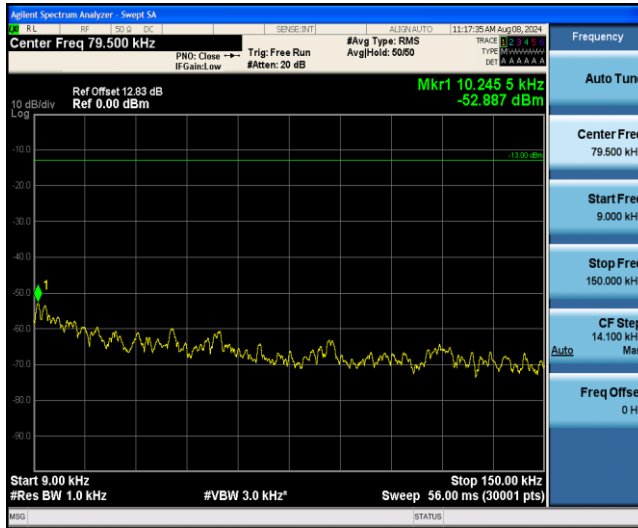

Band5-10MHz-QPSK-20600-1RB#0-Range1:0.009~0.15MHz

Band5-10MHz-QPSK-20600-1RB#0-Range2:0.15~30MHz