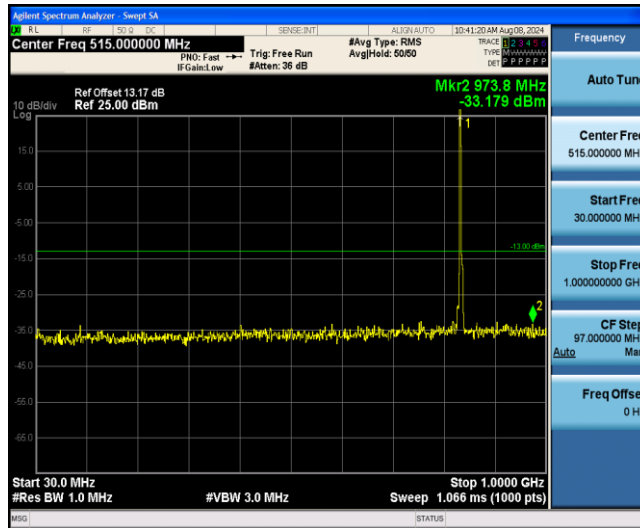

Band5-3MHz-16QAM-20415-1RB#0-Range4:1000~10000MHz

Band5-3MHz-16QAM-20525-1RB#0-Range1:0.009~0.15MHz

Band5-3MHz-16QAM-20525-1RB#0-Range2:0.15~30MHz

Band5-3MHz-16QAM-20525-1RB#0-Range3:30~1000MHz

Band5-3MHz-16QAM-20525-1RB#0-Range4:1000~10000MHz