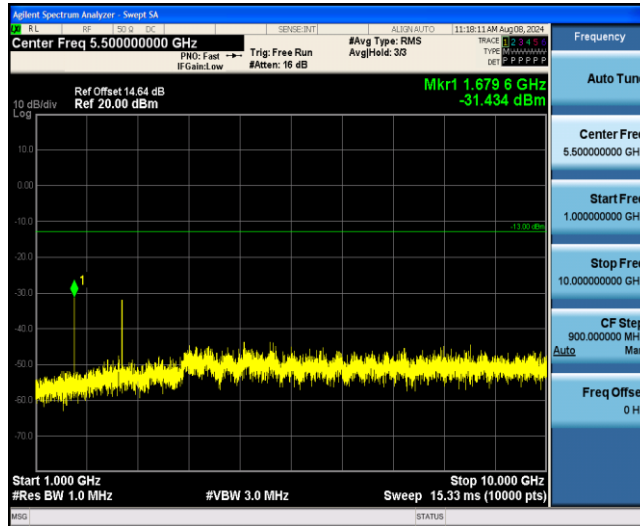

Band5-10MHz-QPSK-20525-1RB#0-Range4:1000~10000MHz

Band5-10MHz-QPSK-20600-1RB#0-Range1:0.009~0.15MHz

Band5-10MHz-QPSK-20600-1RB#0-Range2:0.15~30MHz

Band5-10MHz-QPSK-20600-1RB#0-Range3:30~1000MHz

Band5-10MHz-QPSK-20600-1RB#0-Range4:1000~10000MHz