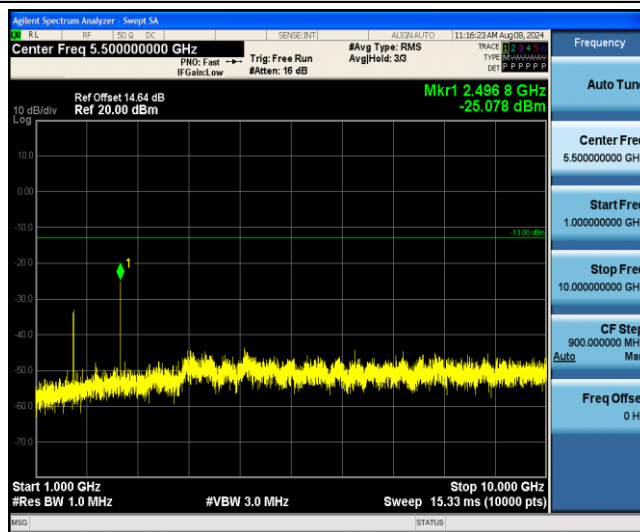

Band5-10MHz-QPSK-20525-1RB#0-Range4:1000~10000MHz

Band5-10MHz-QPSK-20600-1RB#0-Range1:0.009~0.15MHz