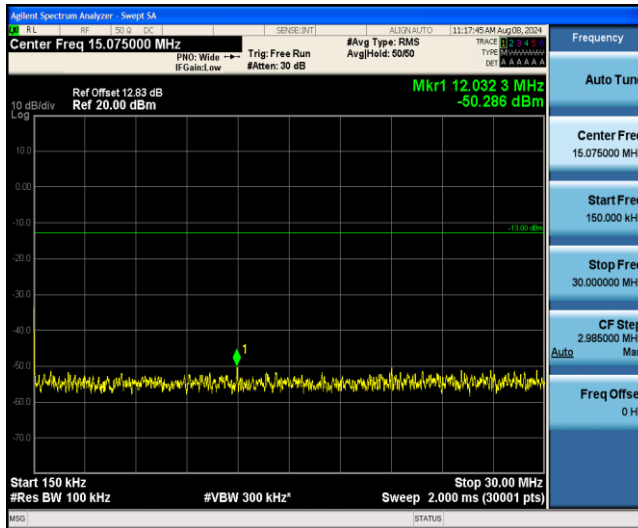

Band5-10MHz-QPSK-20600-1RB#0-Range2:0.15~30MHz

Band5-10MHz-QPSK-20600-1RB#0-Range3:30~1000MHz