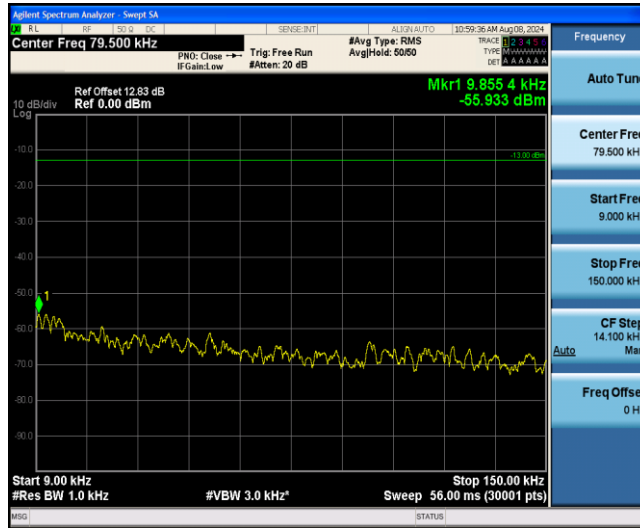

Band5-5MHz-QPSK-20425-1RB#0-Range2:0.15~30MHz

Band5-5MHz-QPSK-20425-1RB#0-Range3:30~1000MHz

Band5-5MHz-QPSK-20425-1RB#0-Range4:1000~10000MHz

Band5-5MHz-QPSK-20525-1RB#0-Range1:0.009~0.15MHz

Band5-5MHz-QPSK-20525-1RB#0-Range2:0.15~30MHz

Band5-5MHz-QPSK-20525-1RB#0-Range3:30~1000MHz

Band5-5MHz-QPSK-20525-1RB#0-Range4:1000~10000MHz

Band5-5MHz-QPSK-20625-1RB#0-Range1:0.009~0.15MHz

Band5-5MHz-QPSK-20625-1RB#0-Range2:0.15~30MHz

Band5-5MHz-QPSK-20625-1RB#0-Range3:30~1000MHz