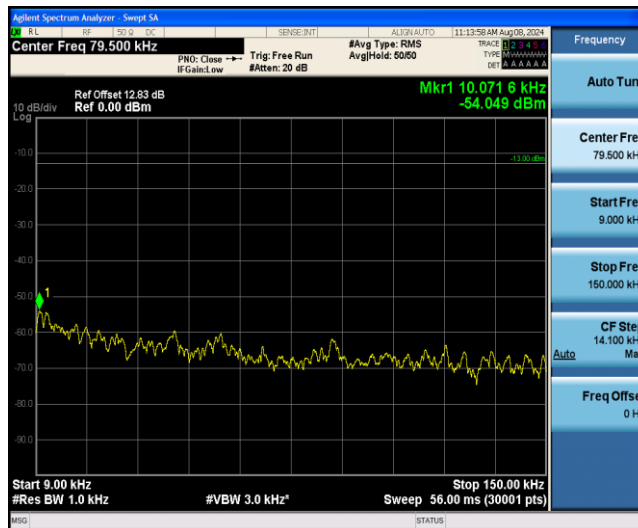

Band5-5MHz-16QAM-20625-1RB#0-Range2:0.15~30MHz

Band5-5MHz-16QAM-20625-1RB#0-Range3:30~100MHz

Band5-5MHz-16QAM-20625-1RB#0-Range4:1000~10000MHz

Band5-10MHz-QPSK-20450-1RB#0-Range1:0.009~0.15MHz

Band5-10MHz-QPSK-20450-1RB#0-Range2:0.15~30MHz