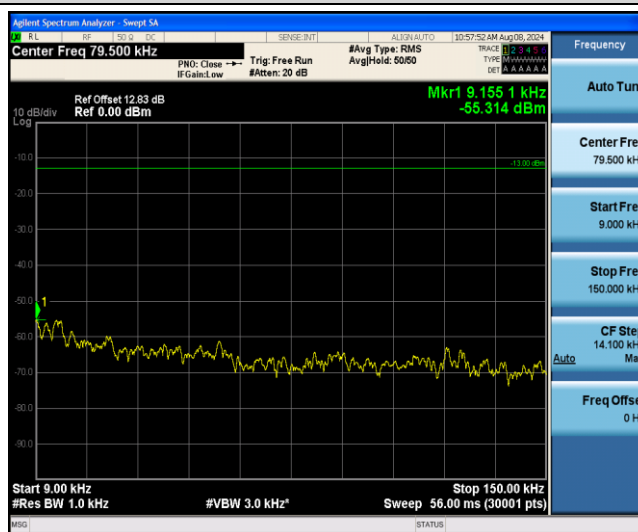

Band5-5MHz-QPSK-20425-1RB#0-Range2:0.15~30MHz

Band5-5MHz-QPSK-20425-1RB#0-Range3:30~1000MHz

Band5-5MHz-QPSK-20425-1RB#0-Range4:1000~10000MHz

Band5-5MHz-QPSK-20525-1RB#0-Range1:0.009~0.15MHz

Band5-5MHz-QPSK-20525-1RB#0-Range2:0.15~30MHz

Band5-5MHz-QPSK-20525-1RB#0-Range3:30~1000MHz

Band5-5MHz-QPSK-20525-1RB#0-Range4:1000~10000MHz

Band5-5MHz-QPSK-20625-1RB#0-Range1:0.009~0.15MHz

Band5-5MHz-QPSK-20625-1RB#0-Range2:0.15~30MHz

Band5-5MHz-QPSK-20625-1RB#0-Range3:30~1000MHz