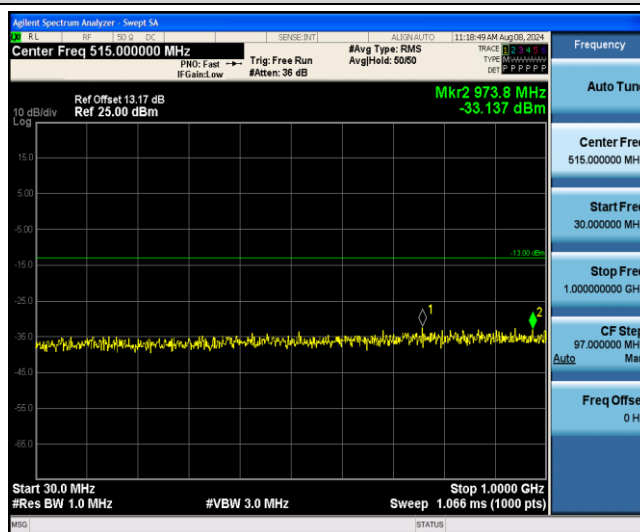

Band5-10MHz-16QAM-20600-1RB#0-Range3:30~1000MHz

Band5-10MHz-16QAM-20600-1RB#0-Range4:1000~10000MHz