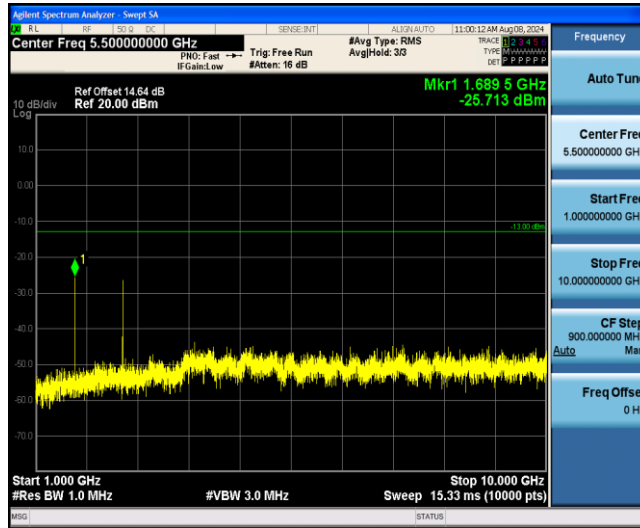

Band5-5MHz-QPSK-20625-1RB#0-Range4:1000~10000MHz

Band5-5MHz-16QAM-20425-1RB#0-Range1:0.009~0.15MHz