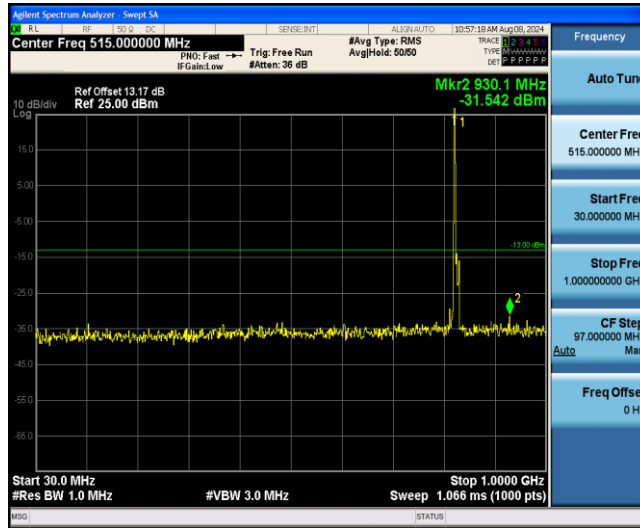

Band5-5MHz-QPSK-20625-1RB#0-Range4:1000~10000MHz

Band5-5MHz-16QAM-20425-1RB#0-Range1:0.009~0.15MHz

Band5-5MHz-16QAM-20425-1RB#0-Range2:0.15~30MHz

Band5-5MHz-16QAM-20425-1RB#0-Range3:30~1000MHz

Band5-5MHz-16QAM-20425-1RB#0-Range4:1000~10000MHz