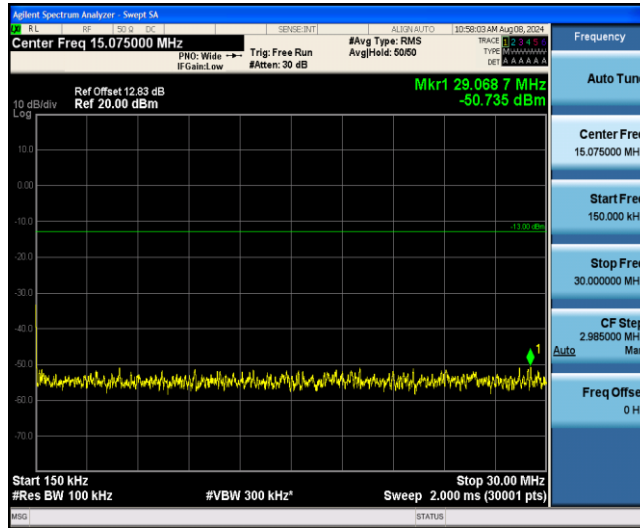

Band5-5MHz-QPSK-20425-1RB#0-Range2:0.15~30MHz

Band5-5MHz-QPSK-20425-1RB#0-Range3:30~1000MHz

Band5-5MHz-QPSK-20425-1RB#0-Range4:1000~10000MHz

Band5-5MHz-QPSK-20525-1RB#0-Range1:0.009~0.15MHz

Band5-5MHz-QPSK-20525-1RB#0-Range2:0.15~30MHz