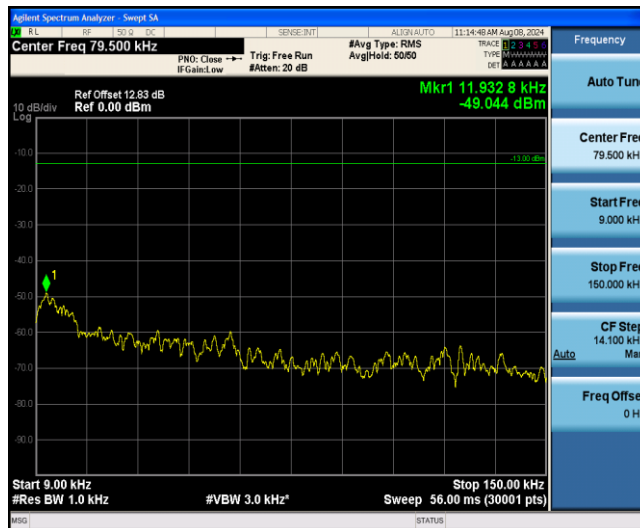

Band5-10MHz-16QAM-20450-1RB#0-Range1:0.009~0.15MHz

Band5-10MHz-16QAM-20450-1RB#0-Range2:0.15~30MHz