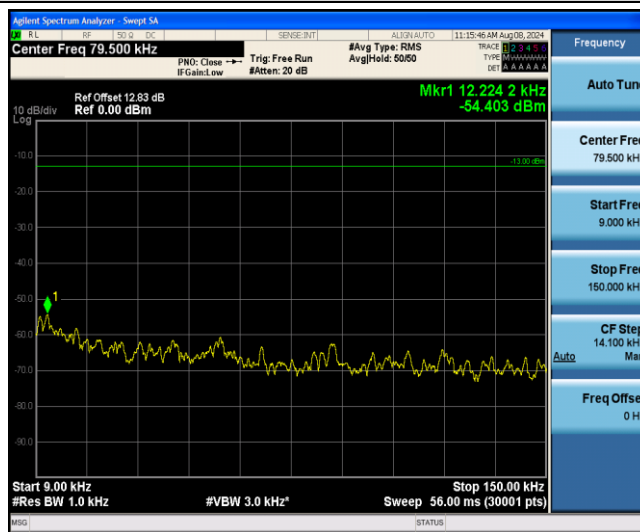

Band5-10MHz-QPSK-20525-1RB#0-Range1:0.009~0.15MHz

Band5-10MHz-QPSK-20525-1RB#0-Range2:0.15~30MHz