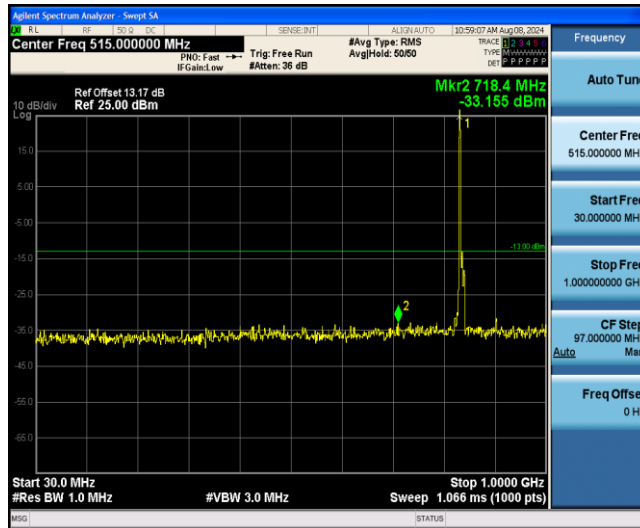

Band5-5MHz-16QAM-20525-1RB#0-Range3:30~1000MHz

Band5-5MHz-16QAM-20525-1RB#0-Range4:1000~10000MHz