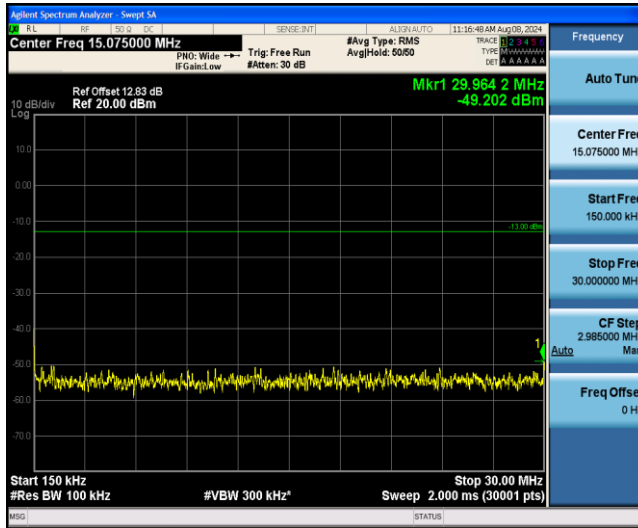

Band5-10MHz-16QAM-20525-1RB#0-Range2:0.15~30MHz

Band5-10MHz-16QAM-20525-1RB#0-Range3:30~1000MHz