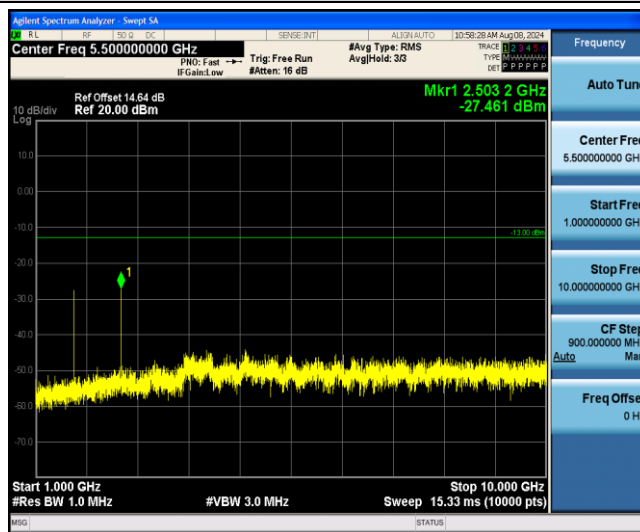

Band5-5MHz-QPSK-20525-1RB#0-Range4:1000~10000MHz

Band5-5MHz-QPSK-20625-1RB#0-Range1:0.009~0.15MHz