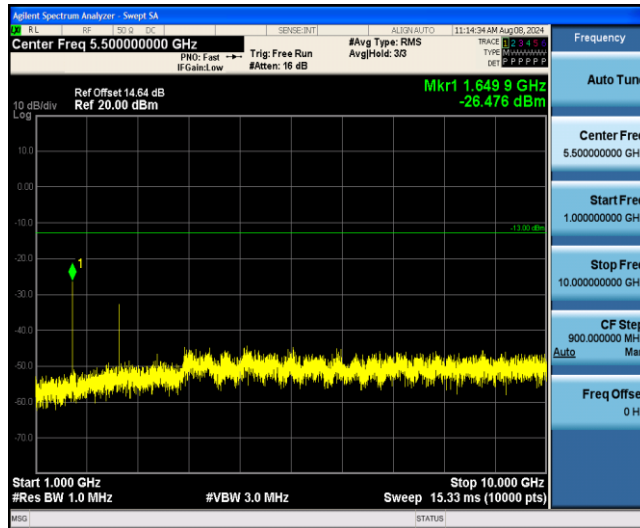

Band5-10MHz-QPSK-20450-1RB#0-Range4:1000~10000MHz

Band5-10MHz-QPSK-20525-1RB#0-Range1:0.009~0.15MHz