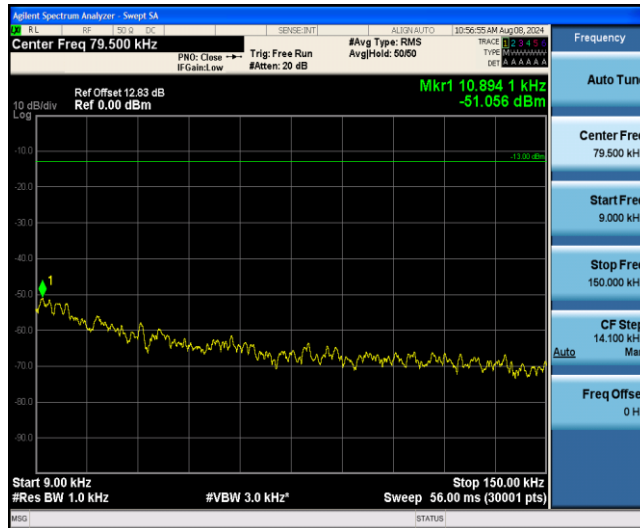

Band5-5MHz-QPSK-20525-1RB#0-Range3:30~1000MHz

Band5-5MHz-QPSK-20525-1RB#0-Range4:1000~10000MHz

Band5-5MHz-QPSK-20625-1RB#0-Range1:0.009~0.15MHz

Band5-5MHz-QPSK-20625-1RB#0-Range2:0.15~30MHz

Band5-5MHz-QPSK-20625-1RB#0-Range3:30~1000MHz

Band5-5MHz-QPSK-20625-1RB#0-Range4:1000~10000MHz

Band5-5MHz-16QAM-20425-1RB#0-Range1:0.009~0.15MHz

Band5-5MHz-16QAM-20425-1RB#0-Range2:0.15~30MHz

Band5-5MHz-16QAM-20425-1RB#0-Range3:30~1000MHz

Band5-5MHz-16QAM-20425-1RB#0-Range4:1000~10000MHz