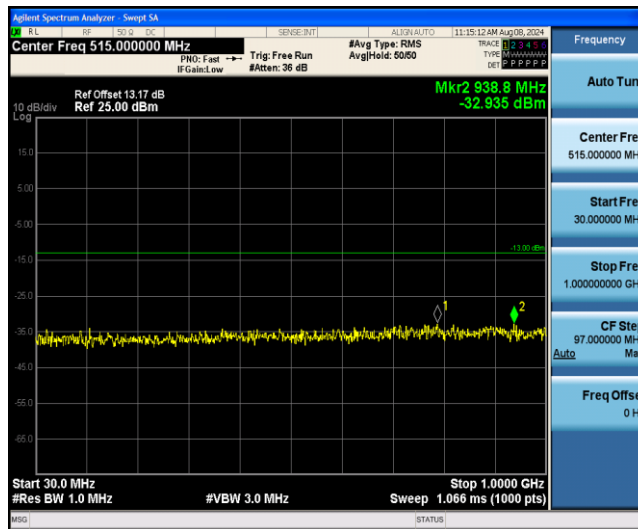

Band5-10MHz-16QAM-20450-1RB#0-Range1:0.009~0.15MHz

Band5-10MHz-16QAM-20450-1RB#0-Range2:0.15~30MHz

Band5-10MHz-16QAM-20450-1RB#0-Range3:30~1000MHz

Band5-10MHz-16QAM-20450-1RB#0-Range4:1000~10000MHz

Band5-10MHz-16QAM-20525-1RB#0-Range1:0.009~0.15MHz