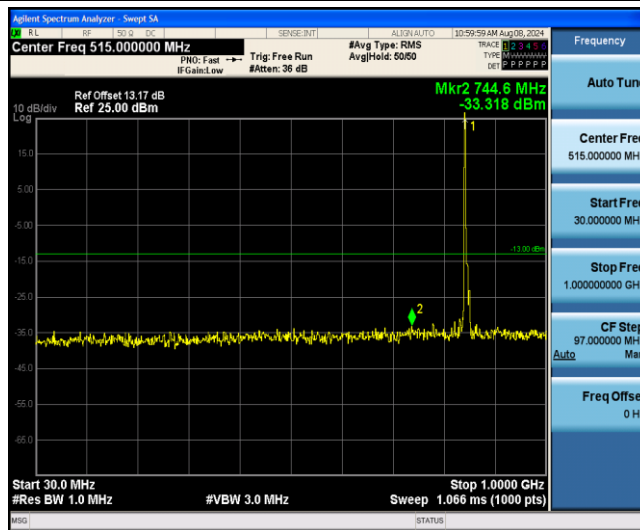

Band5-5MHz-QPSK-20525-1RB#0-Range3:30~1000MHz

Band5-5MHz-QPSK-20525-1RB#0-Range4:1000~10000MHz

Band5-5MHz-QPSK-20625-1RB#0-Range1:0.009~0.15MHz

Band5-5MHz-QPSK-20625-1RB#0-Range2:0.15~30MHz

Band5-5MHz-QPSK-20625-1RB#0-Range3:30~1000MHz