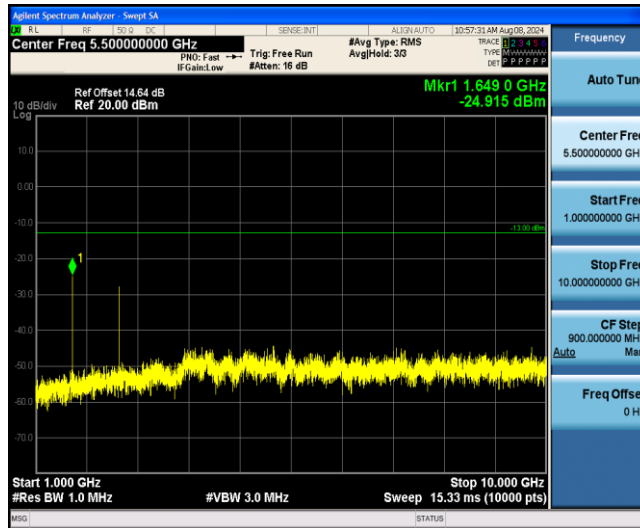

Band5-5MHz-QPSK-20625-1RB#0-Range4:1000~10000MHz

Band5-5MHz-16QAM-20425-1RB#0-Range1:0.009~0.15MHz

Band5-5MHz-16QAM-20425-1RB#0-Range2:0.15~30MHz

Band5-5MHz-16QAM-20425-1RB#0-Range3:30~1000MHz

Band5-5MHz-16QAM-20425-1RB#0-Range4:1000~10000MHz