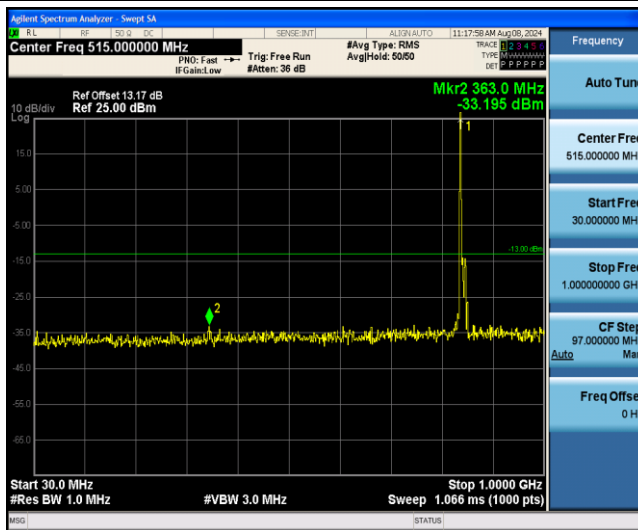

Band5-10MHz-QPSK-20525-1RB#0-Range4:1000~10000MHz

Band5-10MHz-QPSK-20600-1RB#0-Range1:0.009~0.15MHz

Band5-10MHz-QPSK-20600-1RB#0-Range2:0.15~30MHz

Band5-10MHz-QPSK-20600-1RB#0-Range3:30~1000MHz

Band5-10MHz-QPSK-20600-1RB#0-Range4:1000~10000MHz