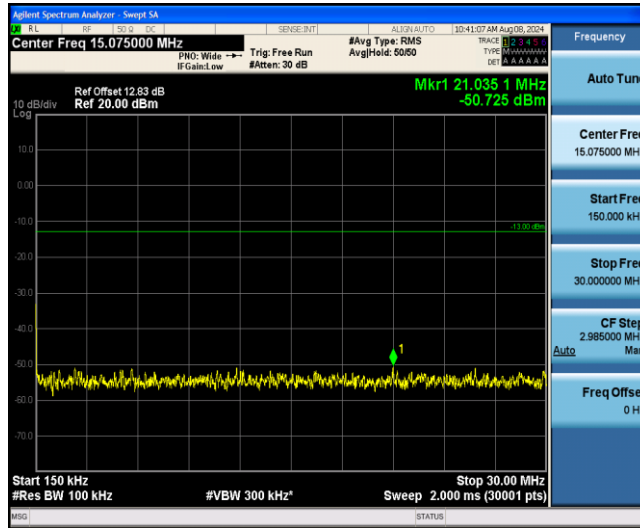

Band5-3MHz-16QAM-20415-1RB#0-Range4:1000~10000MHz

Band5-3MHz-16QAM-20525-1RB#0-Range1:0.009~0.15MHz

Band5-3MHz-16QAM-20525-1RB#0-Range2:0.15~30MHz

Band5-3MHz-16QAM-20525-1RB#0-Range3:30~1000MHz

Band5-3MHz-16QAM-20525-1RB#0-Range4:1000~10000MHz