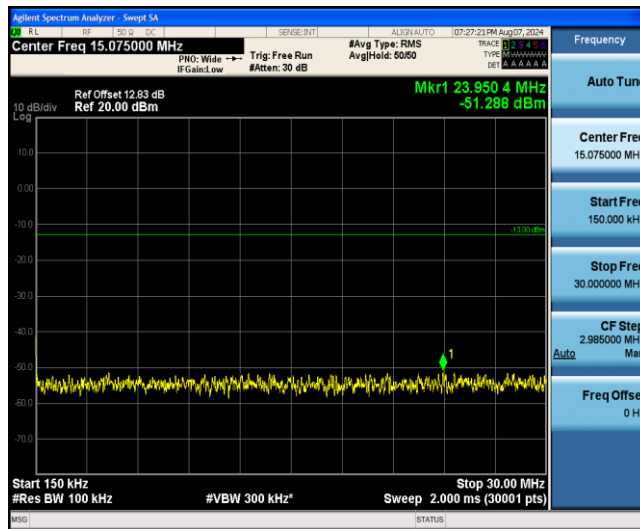

Band4-20MHz-QPSK-20300-1RB#0-Range4:1000~2000MHz

Band4-20MHz-QPSK-20300-1RB#0-Range5:2000~20000MHz

Band4-20MHz-16QAM-20050-1RB#0-Range1:0.009~0.15MHz

Band4-20MHz-16QAM-20050-1RB#0-Range2:0.15~30MHz

Band4-20MHz-16QAM-20050-1RB#0-Range3:30~1000MHz

Band4-20MHz-16QAM-20050-1RB#0-Range4:1000~2000MHz

Band4-20MHz-16QAM-20050-1RB#0-Range5:2000~20000MHz

Band4-20MHz-16QAM-20175-1RB#0-Range1:0.009~0.15MHz

Band4-20MHz-16QAM-20175-1RB#0-Range2:0.15~30MHz

Band4-20MHz-16QAM-20175-1RB#0-Range3:30~1000MHz