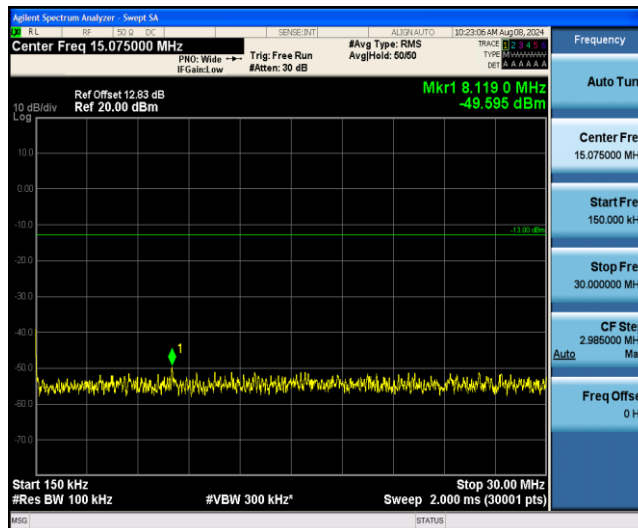

Band5-1.4MHz-QPSK-20525-1RB#0-Range2:0.15~30MHz

Band5-1.4MHz-QPSK-20525-1RB#0-Range3:30~1000MHz