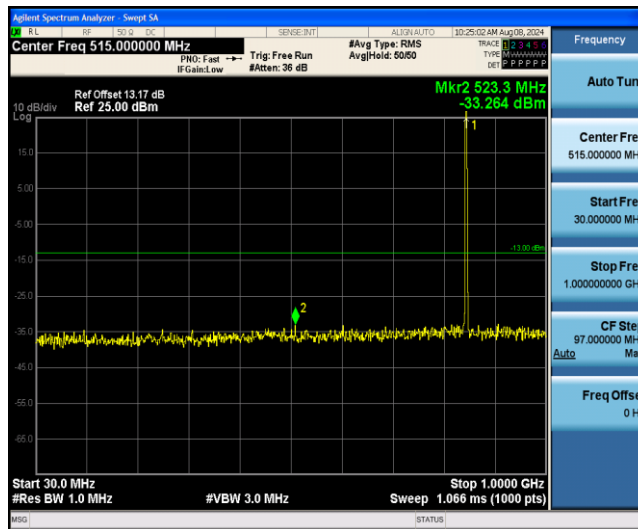

Band5-1.4MHz-QPSK-20643-1RB#0-Range3:30~1000MHz

Band5-1.4MHz-QPSK-20643-1RB#0-Range4:1000~10000MHz