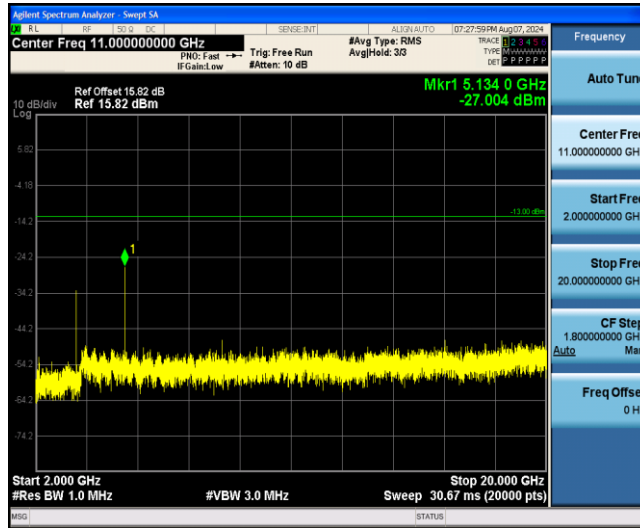

Band4-20MHz-QPSK-20300-1RB#0-Range4:1000~2000MHz

Band4-20MHz-QPSK-20300-1RB#0-Range5:2000~20000MHz

Band4-20MHz-16QAM-20050-1RB#0-Range1:0.009~0.15MHz

Band4-20MHz-16QAM-20050-1RB#0-Range2:0.15~30MHz

Band4-20MHz-16QAM-20050-1RB#0-Range3:30~1000MHz

Band4-20MHz-16QAM-20050-1RB#0-Range4:1000~2000MHz

Band4-20MHz-16QAM-20050-1RB#0-Range5:2000~20000MHz

Band4-20MHz-16QAM-20175-1RB#0-Range1:0.009~0.15MHz

Band4-20MHz-16QAM-20175-1RB#0-Range2:0.15~30MHz

Band4-20MHz-16QAM-20175-1RB#0-Range3:30~1000MHz