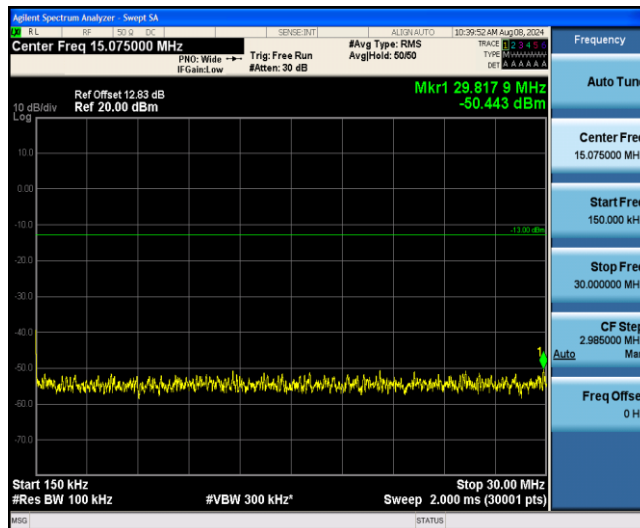

Band5-3MHz-QPSK-20525-1RB#0-Range2:0.15~30MHz

Band5-3MHz-QPSK-20525-1RB#0-Range3:30~1000MHz