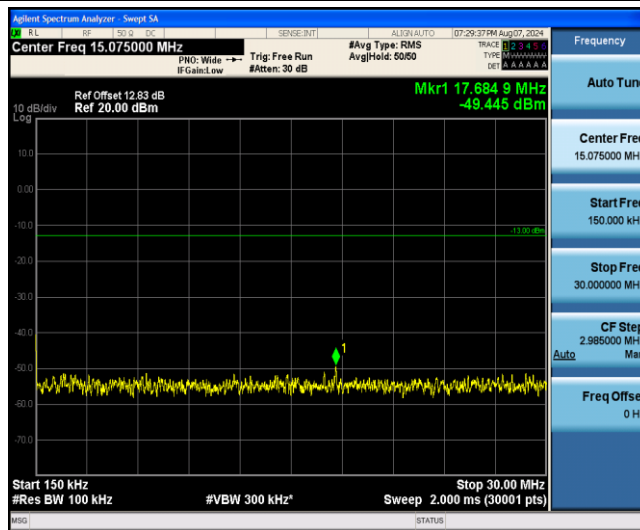

Band4-20MHz-16QAM-20050-1RB#0-Range4:1000~2000MHz

Band4-20MHz-16QAM-20050-1RB#0-Range5:2000~20000MHz

Band4-20MHz-16QAM-20175-1RB#0-Range1:0.009~0.15MHz

Band4-20MHz-16QAM-20175-1RB#0-Range2:0.15~30MHz

Band4-20MHz-16QAM-20175-1RB#0-Range3:30~1000MHz