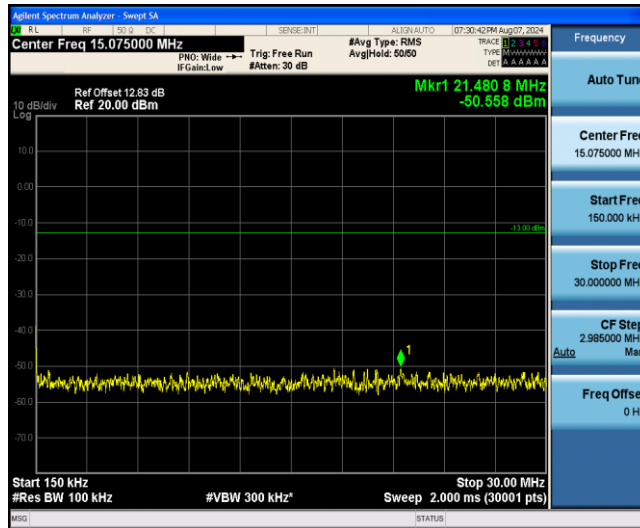

Band4-20MHz-QPSK-20175-1RB#0-Range4:1000~2000MHz

Band4-20MHz-QPSK-20175-1RB#0-Range5:2000~20000MHz

Band4-20MHz-QPSK-20300-1RB#0-Range1:0.009~0.15MHz

Band4-20MHz-QPSK-20300-1RB#0-Range2:0.15~30MHz

Band4-20MHz-QPSK-20300-1RB#0-Range3:30~1000MHz

Band4-20MHz-QPSK-20300-1RB#0-Range4:1000~2000MHz

Band4-20MHz-QPSK-20300-1RB#0-Range5:2000~20000MHz

Band4-20MHz-16QAM-20050-1RB#0-Range1:0.009~0.15MHz

Band4-20MHz-16QAM-20050-1RB#0-Range2:0.15~30MHz

Band4-20MHz-16QAM-20050-1RB#0-Range3:30~1000MHz