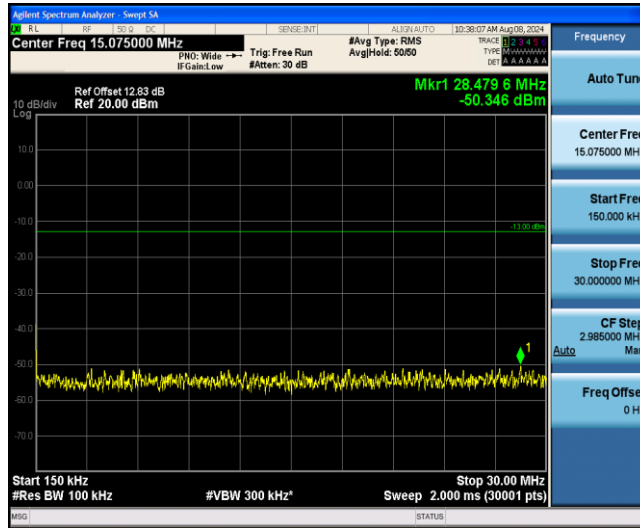

Band5-1.4MHz-16QAM-20643-1RB#0-Range4:1000~10000MHz

Band5-3MHz-QPSK-20415-1RB#0-Range1:0.009~0.15MHz

Band5-3MHz-QPSK-20415-1RB#0-Range2:0.15~30MHz

Band5-3MHz-QPSK-20415-1RB#0-Range3:30~1000MHz

Band5-3MHz-QPSK-20415-1RB#0-Range4:1000~10000MHz