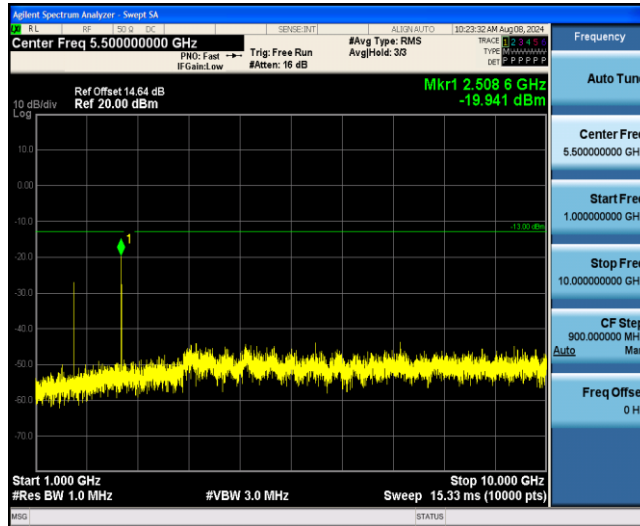

Band5-1.4MHz-QPSK-20407-1RB#0-Range4:1000~10000MHz

Band5-1.4MHz-QPSK-20525-1RB#0-Range1:0.009~0.15MHz

Band5-1.4MHz-QPSK-20525-1RB#0-Range2:0.15~30MHz

Band5-1.4MHz-QPSK-20525-1RB#0-Range3:30~1000MHz

Band5-1.4MHz-QPSK-20525-1RB#0-Range4:1000~10000MHz