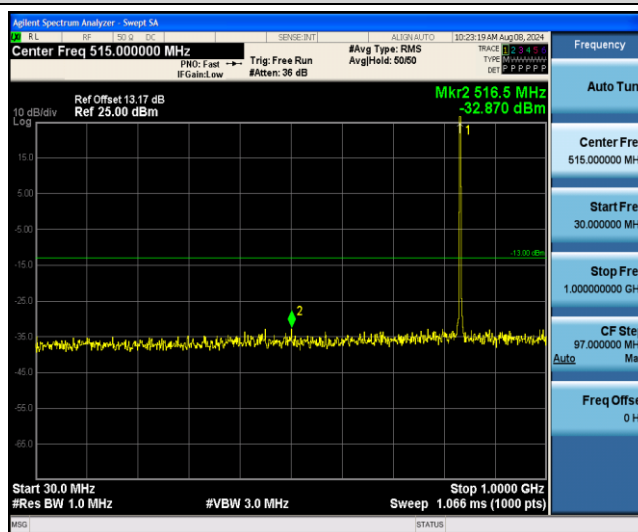

Band5-1.4MHz-QPSK-20407-1RB#0-Range4:1000~10000MHz

Band5-1.4MHz-QPSK-20525-1RB#0-Range1:0.009~0.15MHz

Band5-1.4MHz-QPSK-20525-1RB#0-Range2:0.15~30MHz

Band5-1.4MHz-QPSK-20525-1RB#0-Range3:30~1000MHz

Band5-1.4MHz-QPSK-20525-1RB#0-Range4:1000~10000MHz