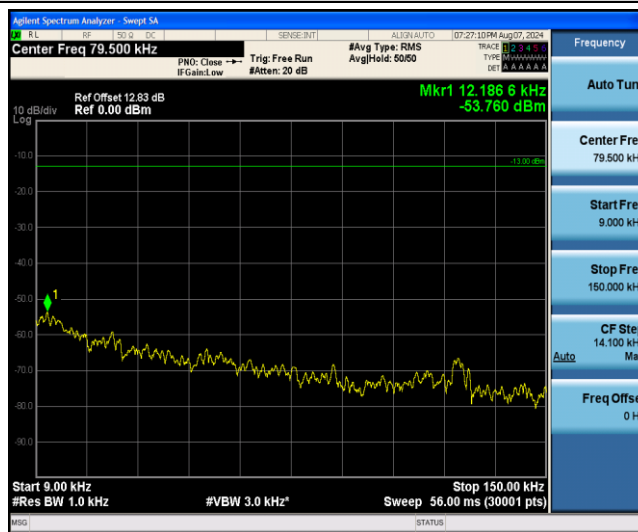

Band4-20MHz-QPSK-20175-1RB#0-Range4:1000~2000MHz

Band4-20MHz-QPSK-20175-1RB#0-Range5:2000~20000MHz

Band4-20MHz-QPSK-20300-1RB#0-Range1:0.009~0.15MHz

Band4-20MHz-QPSK-20300-1RB#0-Range2:0.15~30MHz

Band4-20MHz-QPSK-20300-1RB#0-Range3:30~1000MHz

Band4-20MHz-QPSK-20300-1RB#0-Range4:1000~2000MHz

Band4-20MHz-QPSK-20300-1RB#0-Range5:2000~20000MHz

Band4-20MHz-16QAM-20050-1RB#0-Range1:0.009~0.15MHz

Band4-20MHz-16QAM-20050-1RB#0-Range2:0.15~30MHz

Band4-20MHz-16QAM-20050-1RB#0-Range3:30~1000MHz