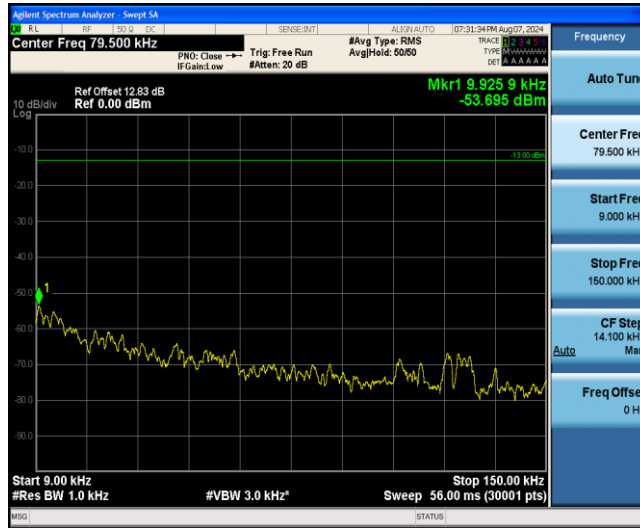

Band4-20MHz-QPSK-20300-1RB#0-Range4:1000~2000MHz

Band4-20MHz-QPSK-20300-1RB#0-Range5:2000~20000MHz

Band4-20MHz-16QAM-20050-1RB#0-Range1:0.009~0.15MHz

Band4-20MHz-16QAM-20050-1RB#0-Range2:0.15~30MHz

Band4-20MHz-16QAM-20050-1RB#0-Range3:30~1000MHz

Band4-20MHz-16QAM-20050-1RB#0-Range4:1000~2000MHz

Band4-20MHz-16QAM-20050-1RB#0-Range5:2000~20000MHz

Band4-20MHz-16QAM-20175-1RB#0-Range1:0.009~0.15MHz

Band4-20MHz-16QAM-20175-1RB#0-Range2:0.15~30MHz

Band4-20MHz-16QAM-20175-1RB#0-Range3:30~1000MHz

Band4-20MHz-16QAM-20175-1RB#0-Range4:1000~2000MHz

Band4-20MHz-16QAM-20175-1RB#0-Range5:2000~20000MHz

Band4-20MHz-16QAM-20300-1RB#0-Range1:0.009~0.15MHz

Band4-20MHz-16QAM-20300-1RB#0-Range2:0.15~30MHz

Band4-20MHz-16QAM-20300-1RB#0-Range3:30~1000MHz