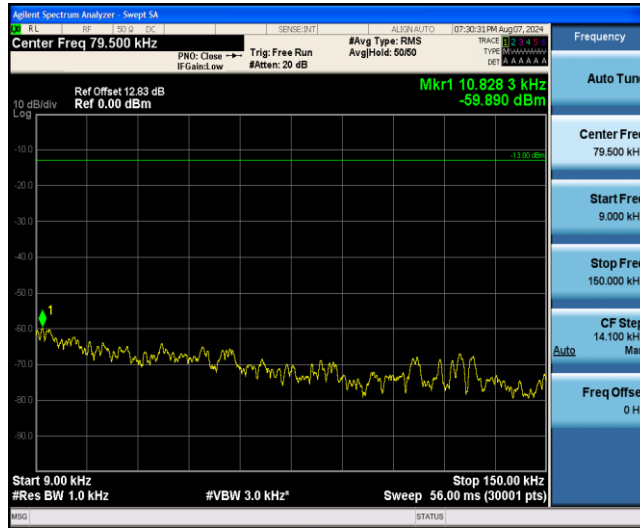

Band4-20MHz-QPSK-20175-1RB#0-Range4:1000~2000MHz

Band4-20MHz-QPSK-20175-1RB#0-Range5:2000~20000MHz

Band4-20MHz-QPSK-20300-1RB#0-Range1:0.009~0.15MHz

Band4-20MHz-QPSK-20300-1RB#0-Range2:0.15~30MHz

Band4-20MHz-QPSK-20300-1RB#0-Range3:30~1000MHz

Band4-20MHz-QPSK-20300-1RB#0-Range4:1000~2000MHz

Band4-20MHz-QPSK-20300-1RB#0-Range5:2000~20000MHz

Band4-20MHz-16QAM-20050-1RB#0-Range1:0.009~0.15MHz

Band4-20MHz-16QAM-20050-1RB#0-Range2:0.15~30MHz

Band4-20MHz-16QAM-20050-1RB#0-Range3:30~1000MHz

Band4-20MHz-16QAM-20050-1RB#0-Range4:1000~2000MHz

Band4-20MHz-16QAM-20050-1RB#0-Range5:2000~20000MHz

Band4-20MHz-16QAM-20175-1RB#0-Range1:0.009~0.15MHz

Band4-20MHz-16QAM-20175-1RB#0-Range2:0.15~30MHz

Band4-20MHz-16QAM-20175-1RB#0-Range3:30~1000MHz