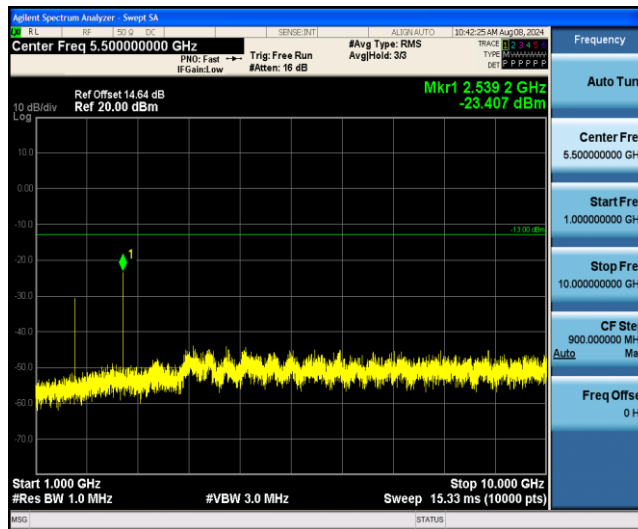

Band5-3MHz-QPSK-20635-1RB#0-Range4:1000~10000MHz

Band5-3MHz-16QAM-20415-1RB#0-Range1:0.009~0.15MHz