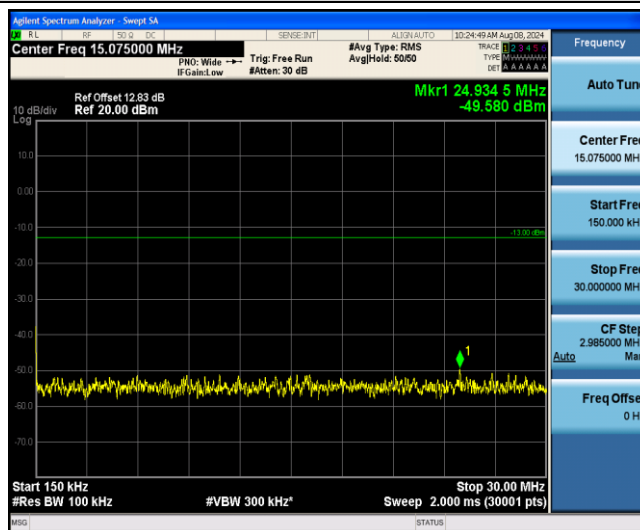

Band5-1.4MHz-QPSK-20643-1RB#0-Range2:0.15~30MHz

Band5-1.4MHz-QPSK-20643-1RB#0-Range3:30~1000MHz