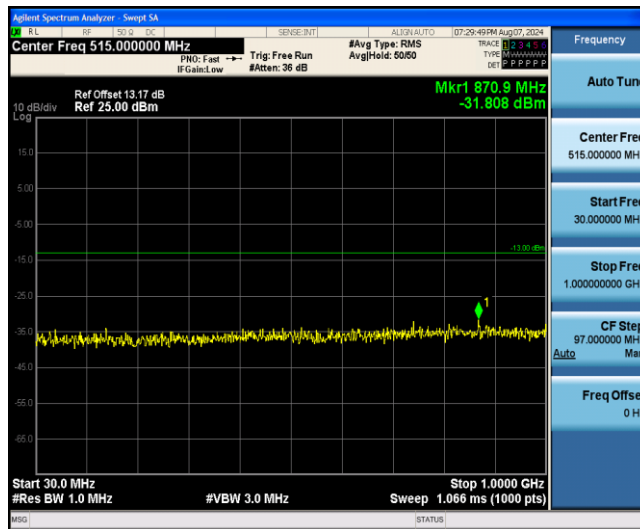

Band4-20MHz-16QAM-20050-1RB#0-Range4:1000~2000MHz

Band4-20MHz-16QAM-20050-1RB#0-Range5:2000~20000MHz

Band4-20MHz-16QAM-20175-1RB#0-Range1:0.009~0.15MHz

Band4-20MHz-16QAM-20175-1RB#0-Range2:0.15~30MHz

Band4-20MHz-16QAM-20175-1RB#0-Range3:30~1000MHz