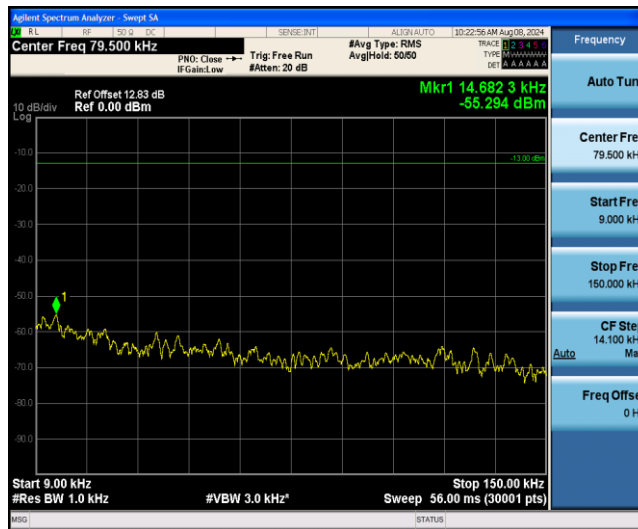

Band5-1.4MHz-QPSK-20525-1RB#0-Range1:0.009~0.15MHz

Band5-1.4MHz-QPSK-20525-1RB#0-Range2:0.15~30MHz