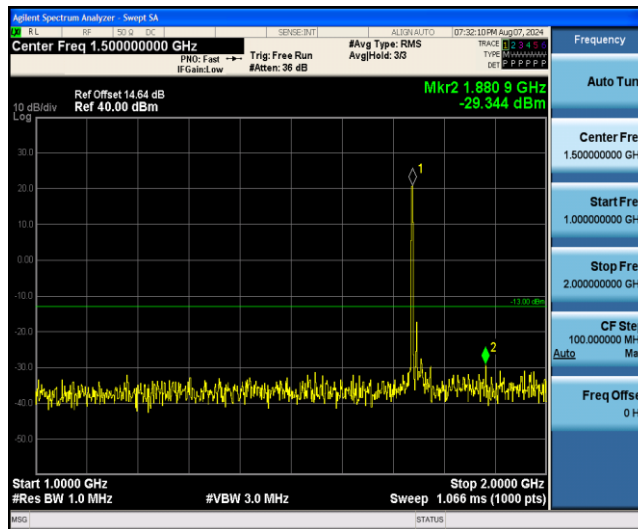

Band4-20MHz-16QAM-20300-1RB#0-Range4:1000~2000MHz

Band4-20MHz-16QAM-20300-1RB#0-Range5:2000~20000MHz