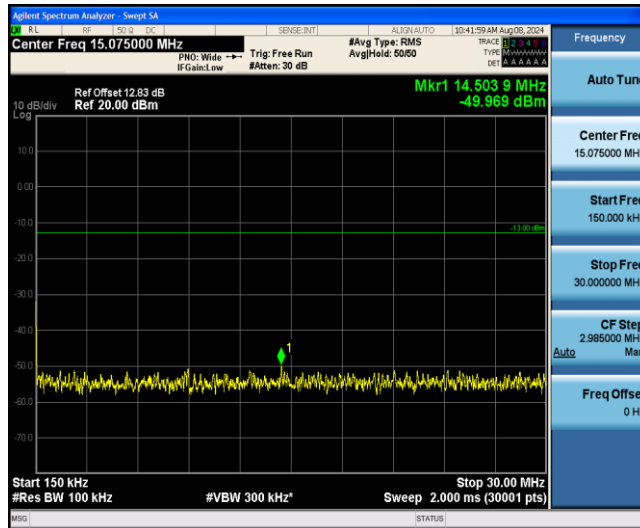

Band5-3MHz-QPSK-20525-1RB#0-Range1:0.009~0.15MHz

Band5-3MHz-QPSK-20525-1RB#0-Range2:0.15~30MHz

Band5-3MHz-QPSK-20525-1RB#0-Range3:30~1000MHz

Band5-3MHz-QPSK-20635-1RB#0-Range1:0.009~0.15MHz

Band5-3MHz-QPSK-20635-1RB#0-Range2:0.15~30MHz