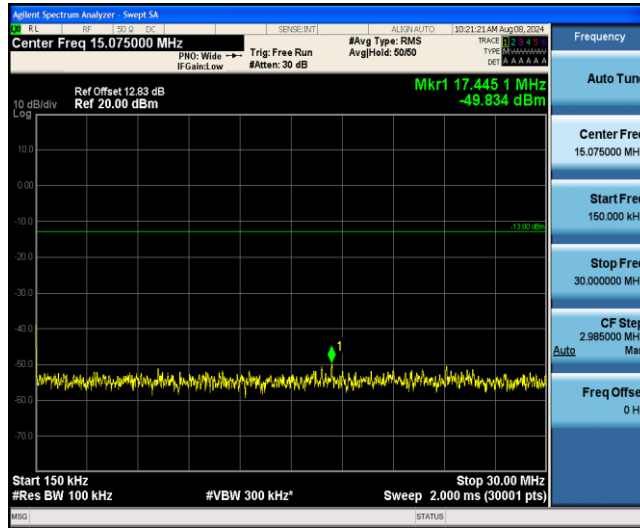

Band4-20MHz-16QAM-20300-1RB#0-Range4:1000~2000MHz

Band4-20MHz-16QAM-20300-1RB#0-Range5:2000~20000MHz

Band5-1.4MHz-QPSK-20407-1RB#0-Range1:0.009~0.15MHz

Band5-1.4MHz-QPSK-20407-1RB#0-Range2:0.15~30MHz

Band5-1.4MHz-QPSK-20407-1RB#0-Range3:30~1000MHz