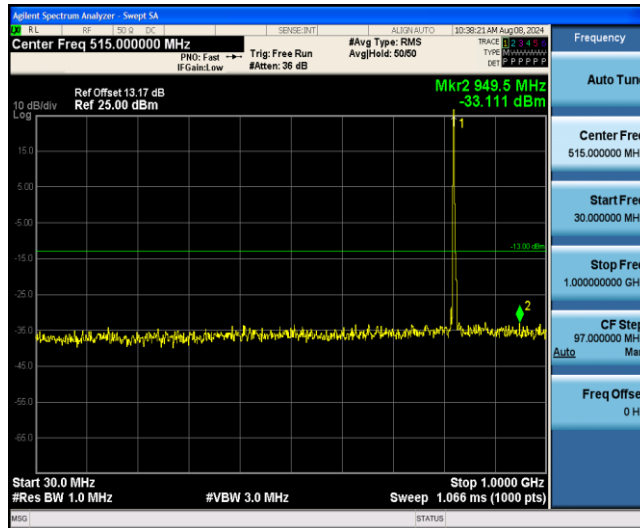

Band5-1.4MHz-16QAM-20643-1RB#0-Range4:1000~10000MHz

Band5-3MHz-QPSK-20415-1RB#0-Range1:0.009~0.15MHz

Band5-3MHz-QPSK-20415-1RB#0-Range2:0.15~30MHz

Band5-3MHz-QPSK-20415-1RB#0-Range3:30~1000MHz

Band5-3MHz-QPSK-20415-1RB#0-Range4:1000~10000MHz