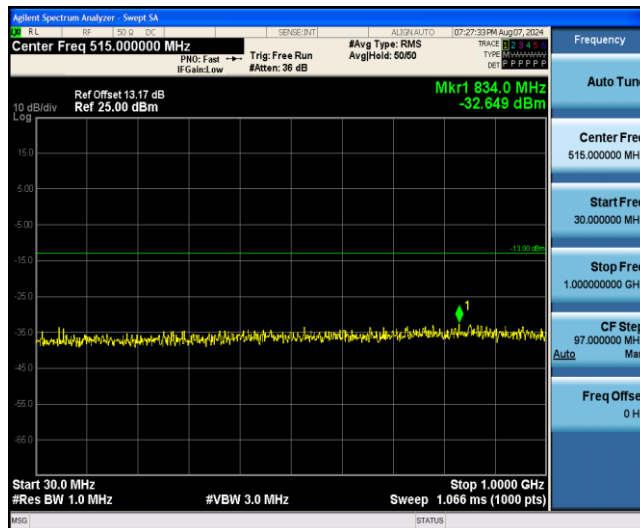

Band4-20MHz-QPSK-20300-1RB#0-Range4:1000~2000MHz

Band4-20MHz-QPSK-20300-1RB#0-Range5:2000~20000MHz

Band4-20MHz-16QAM-20050-1RB#0-Range1:0.009~0.15MHz

Band4-20MHz-16QAM-20050-1RB#0-Range2:0.15~30MHz

Band4-20MHz-16QAM-20050-1RB#0-Range3:30~1000MHz

Band4-20MHz-16QAM-20050-1RB#0-Range4:1000~2000MHz

Band4-20MHz-16QAM-20050-1RB#0-Range5:2000~20000MHz

Band4-20MHz-16QAM-20175-1RB#0-Range1:0.009~0.15MHz

Band4-20MHz-16QAM-20175-1RB#0-Range2:0.15~30MHz

Band4-20MHz-16QAM-20175-1RB#0-Range3:30~1000MHz