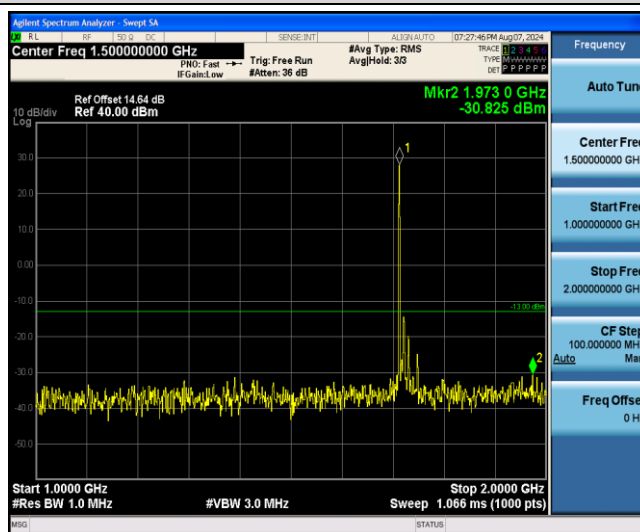

Band4-20MHz-16QAM-20050-1RB#0-Range4:1000~2000MHz

Band4-20MHz-16QAM-20050-1RB#0-Range5:2000~20000MHz