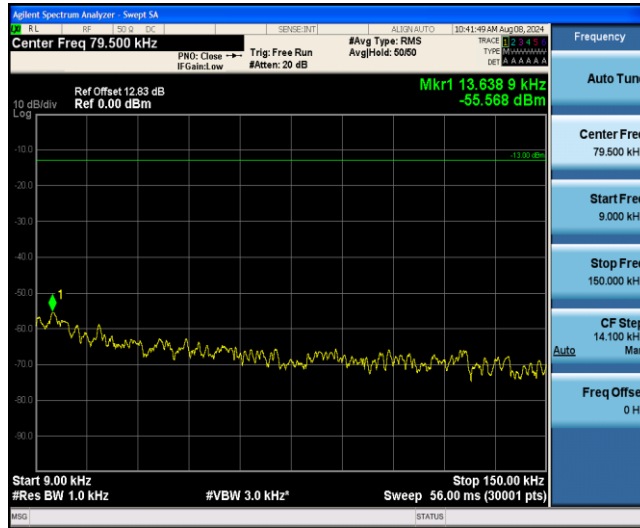

Band5-3MHz-QPSK-20525-1RB#0-Range1:0.009~0.15MHz

Band5-3MHz-QPSK-20525-1RB#0-Range2:0.15~30MHz

Band5-3MHz-QPSK-20525-1RB#0-Range3:30~1000MHz

Band5-3MHz-QPSK-20635-1RB#0-Range1:0.009~0.15MHz

Band5-3MHz-QPSK-20635-1RB#0-Range2:0.15~30MHz