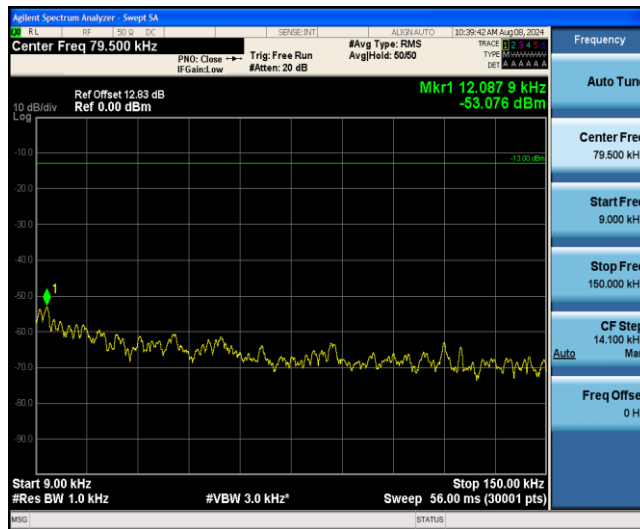

Band5-3MHz-QPSK-20525-1RB#0-Range1:0.009~0.15MHz

Band5-3MHz-QPSK-20525-1RB#0-Range2:0.15~30MHz