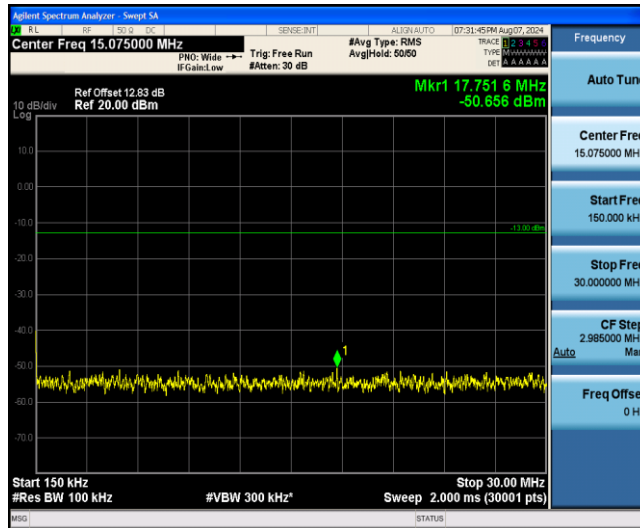

Band4-20MHz-16QAM-20175-1RB#0-Range4:1000~2000MHz

Band4-20MHz-16QAM-20175-1RB#0-Range5:2000~20000MHz

Band4-20MHz-16QAM-20300-1RB#0-Range1:0.009~0.15MHz

Band4-20MHz-16QAM-20300-1RB#0-Range2:0.15~30MHz

Band4-20MHz-16QAM-20300-1RB#0-Range3:30~1000MHz