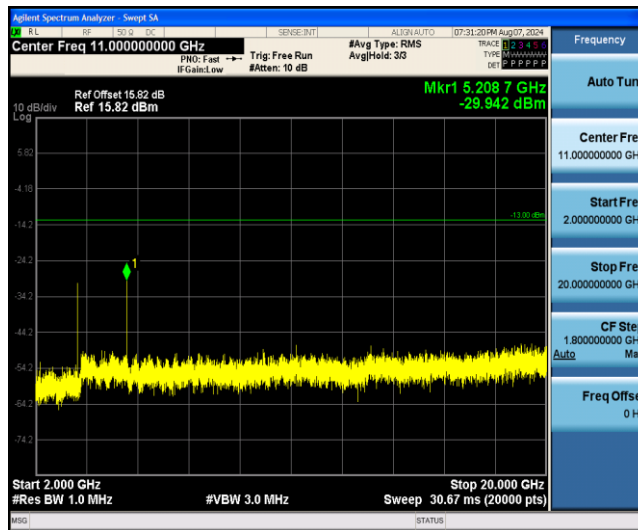

Band4-20MHz-QPSK-20175-1RB#0-Range4:1000~2000MHz

Band4-20MHz-QPSK-20175-1RB#0-Range5:2000~20000MHz

Band4-20MHz-QPSK-20300-1RB#0-Range1:0.009~0.15MHz

Band4-20MHz-QPSK-20300-1RB#0-Range2:0.15~30MHz

Band4-20MHz-QPSK-20300-1RB#0-Range3:30~1000MHz

Band4-20MHz-QPSK-20300-1RB#0-Range4:1000~2000MHz

Band4-20MHz-QPSK-20300-1RB#0-Range5:2000~20000MHz

Band4-20MHz-16QAM-20050-1RB#0-Range1:0.009~0.15MHz

Band4-20MHz-16QAM-20050-1RB#0-Range2:0.15~30MHz

Band4-20MHz-16QAM-20050-1RB#0-Range3:30~1000MHz