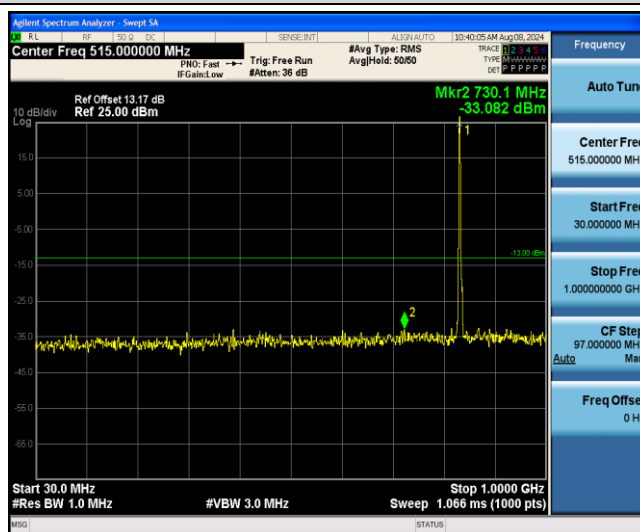

Band5-3MHz-QPSK-20525-1RB#0-Range3:30~1000MHz

Band5-3MHz-QPSK-20635-1RB#0-Range1:0.009~0.15MHz