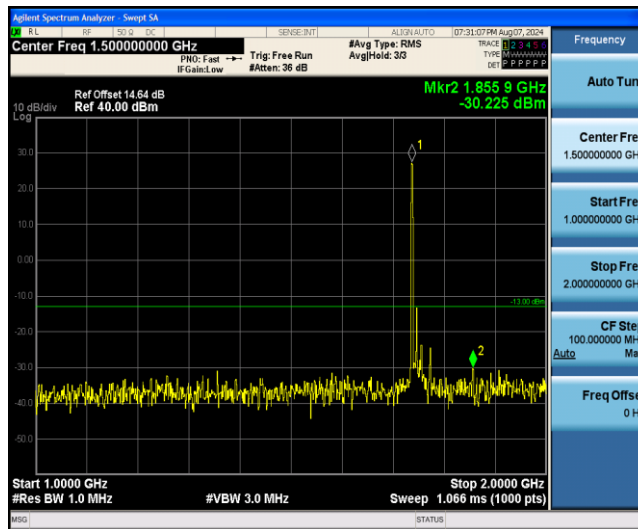

Band4-20MHz-QPSK-20175-1RB#0-Range4:1000~2000MHz

Band4-20MHz-QPSK-20175-1RB#0-Range5:2000~20000MHz

Band4-20MHz-QPSK-20300-1RB#0-Range1:0.009~0.15MHz

Band4-20MHz-QPSK-20300-1RB#0-Range2:0.15~30MHz

Band4-20MHz-QPSK-20300-1RB#0-Range3:30~1000MHz

Band4-20MHz-QPSK-20300-1RB#0-Range4:1000~2000MHz

Band4-20MHz-QPSK-20300-1RB#0-Range5:2000~20000MHz

Band4-20MHz-16QAM-20050-1RB#0-Range1:0.009~0.15MHz

Band4-20MHz-16QAM-20050-1RB#0-Range2:0.15~30MHz

Band4-20MHz-16QAM-20050-1RB#0-Range3:30~1000MHz