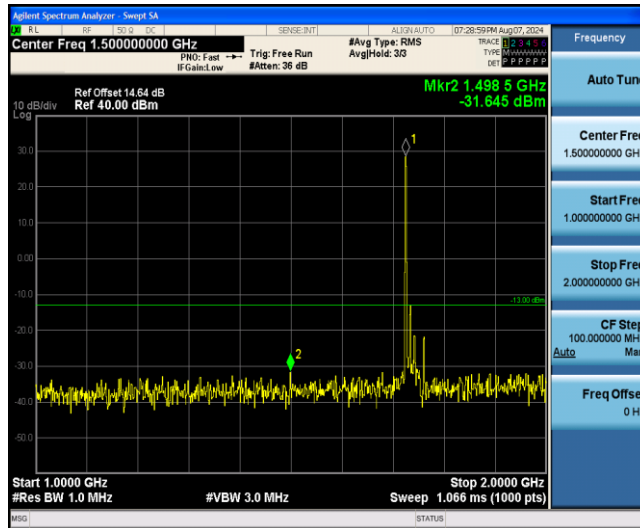

Band4-20MHz-QPSK-20175-1RB#0-Range4:1000~2000MHz

Band4-20MHz-QPSK-20175-1RB#0-Range5:2000~20000MHz

Band4-20MHz-QPSK-20300-1RB#0-Range1:0.009~0.15MHz

Band4-20MHz-QPSK-20300-1RB#0-Range2:0.15~30MHz

Band4-20MHz-QPSK-20300-1RB#0-Range3:30~1000MHz

Band4-20MHz-QPSK-20300-1RB#0-Range4:1000~2000MHz

Band4-20MHz-QPSK-20300-1RB#0-Range5:2000~20000MHz

Band4-20MHz-16QAM-20050-1RB#0-Range1:0.009~0.15MHz

Band4-20MHz-16QAM-20050-1RB#0-Range2:0.15~30MHz

Band4-20MHz-16QAM-20050-1RB#0-Range3:30~1000MHz