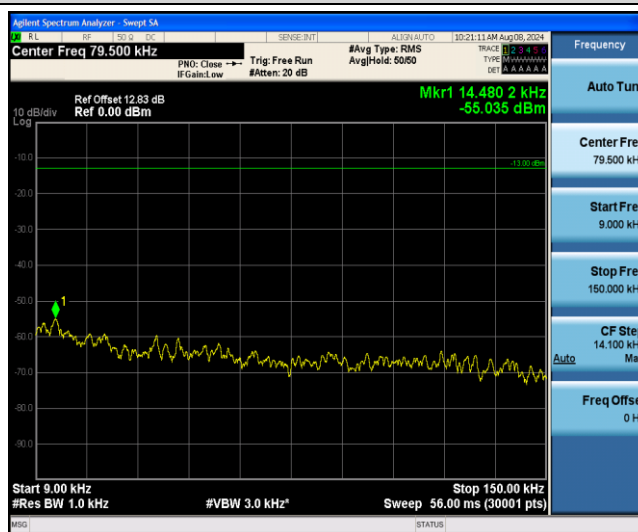

Band5-1.4MHz-QPSK-20407-1RB#0-Range1:0.009~0.15MHz

Band5-1.4MHz-QPSK-20407-1RB#0-Range2:0.15~30MHz