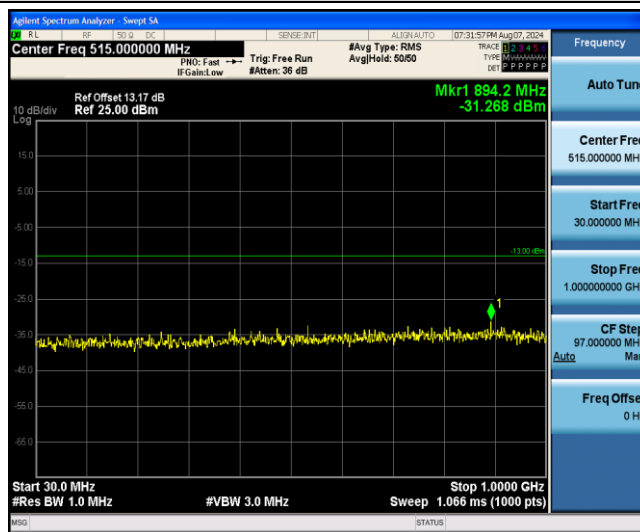

Band4-20MHz-16QAM-20175-1RB#0-Range4:1000~2000MHz

Band4-20MHz-16QAM-20175-1RB#0-Range5:2000~20000MHz

Band4-20MHz-16QAM-20300-1RB#0-Range1:0.009~0.15MHz

Band4-20MHz-16QAM-20300-1RB#0-Range2:0.15~30MHz

Band4-20MHz-16QAM-20300-1RB#0-Range3:30~1000MHz