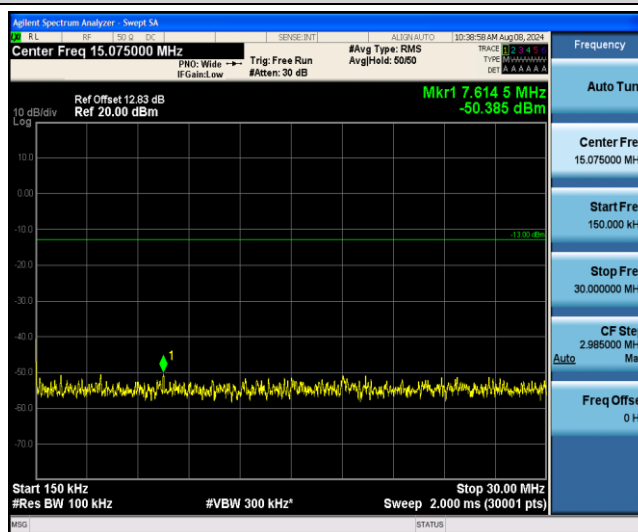

Band5-3MHz-QPSK-20635-1RB#0-Range3:30~1000MHz

Band5-3MHz-QPSK-20635-1RB#0-Range4:1000~10000MHz

Band5-3MHz-16QAM-20415-1RB#0-Range1:0.009~0.15MHz

Band5-3MHz-16QAM-20415-1RB#0-Range2:0.15~30MHz

Band5-3MHz-16QAM-20415-1RB#0-Range3:30~1000MHz