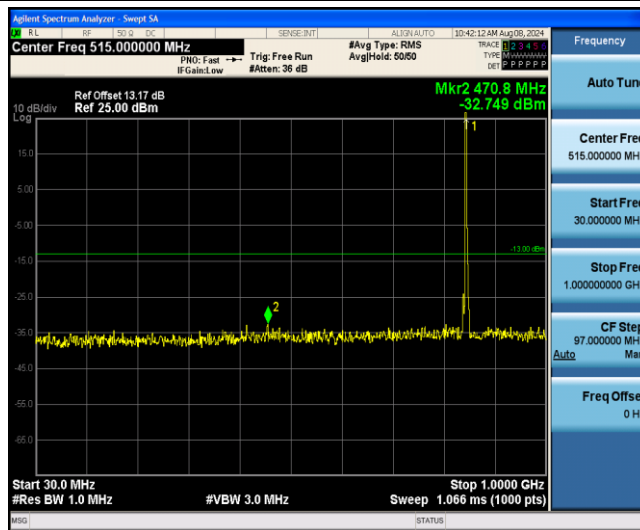

Band5-3MHz-QPSK-20635-1RB#0-Range3:30~1000MHz

Band5-3MHz-QPSK-20635-1RB#0-Range4:1000~10000MHz