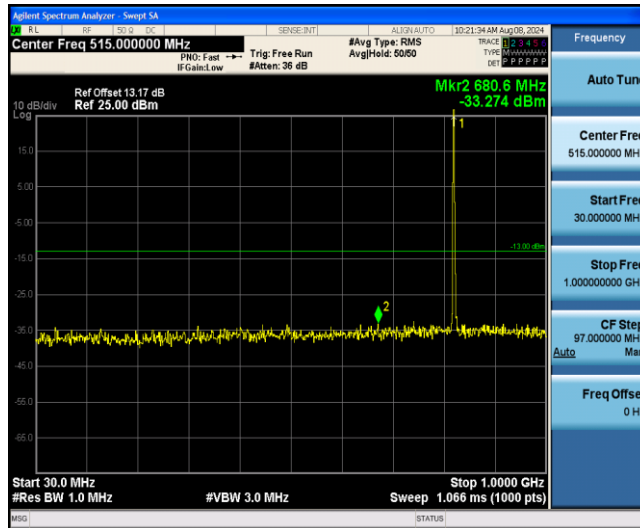

Band4-20MHz-16QAM-20300-1RB#0-Range4:1000~2000MHz

Band4-20MHz-16QAM-20300-1RB#0-Range5:2000~20000MHz

Band5-1.4MHz-QPSK-20407-1RB#0-Range1:0.009~0.15MHz

Band5-1.4MHz-QPSK-20407-1RB#0-Range2:0.15~30MHz

Band5-1.4MHz-QPSK-20407-1RB#0-Range3:30~1000MHz