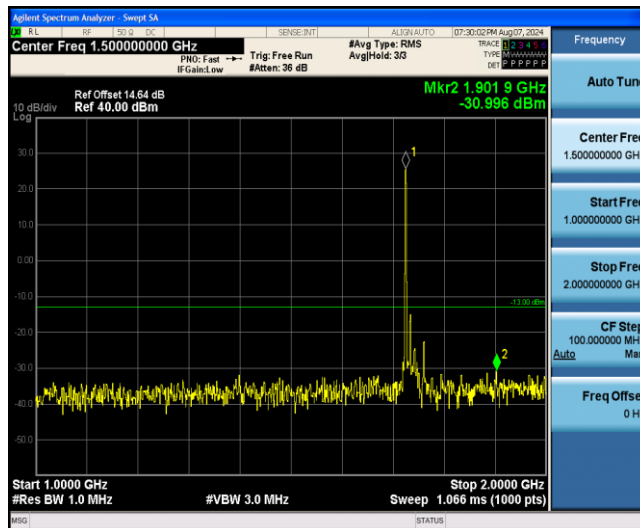

Band4-20MHz-16QAM-20050-1RB#0-Range4:1000~2000MHz

Band4-20MHz-16QAM-20050-1RB#0-Range5:2000~20000MHz

Band4-20MHz-16QAM-20175-1RB#0-Range1:0.009~0.15MHz

Band4-20MHz-16QAM-20175-1RB#0-Range2:0.15~30MHz

Band4-20MHz-16QAM-20175-1RB#0-Range3:30~1000MHz

Band4-20MHz-16QAM-20175-1RB#0-Range4:1000~2000MHz

Band4-20MHz-16QAM-20175-1RB#0-Range5:2000~20000MHz

Band4-20MHz-16QAM-20300-1RB#0-Range1:0.009~0.15MHz

Band4-20MHz-16QAM-20300-1RB#0-Range2:0.15~30MHz

Band4-20MHz-16QAM-20300-1RB#0-Range3:30~1000MHz