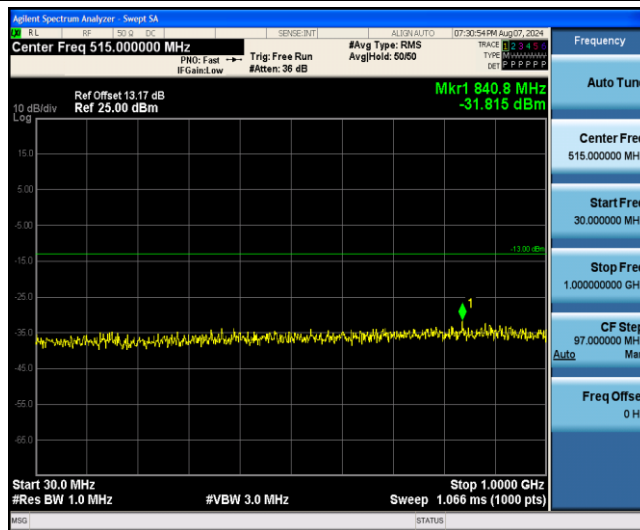

Band4-20MHz-QPSK-20175-1RB#0-Range4:1000~2000MHz

Band4-20MHz-QPSK-20175-1RB#0-Range5:2000~20000MHz

Band4-20MHz-QPSK-20300-1RB#0-Range1:0.009~0.15MHz

Band4-20MHz-QPSK-20300-1RB#0-Range2:0.15~30MHz

Band4-20MHz-QPSK-20300-1RB#0-Range3:30~1000MHz

Band4-20MHz-QPSK-20300-1RB#0-Range4:1000~2000MHz

Band4-20MHz-QPSK-20300-1RB#0-Range5:2000~20000MHz

Band4-20MHz-16QAM-20050-1RB#0-Range1:0.009~0.15MHz

Band4-20MHz-16QAM-20050-1RB#0-Range2:0.15~30MHz

Band4-20MHz-16QAM-20050-1RB#0-Range3:30~1000MHz