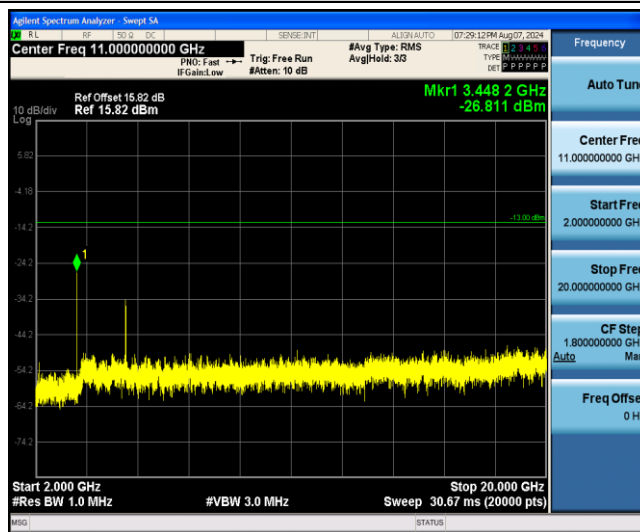

Band4-20MHz-QPSK-20175-1RB#0-Range4:1000~2000MHz

Band4-20MHz-QPSK-20175-1RB#0-Range5:2000~20000MHz

Band4-20MHz-QPSK-20300-1RB#0-Range1:0.009~0.15MHz

Band4-20MHz-QPSK-20300-1RB#0-Range2:0.15~30MHz

Band4-20MHz-QPSK-20300-1RB#0-Range3:30~1000MHz