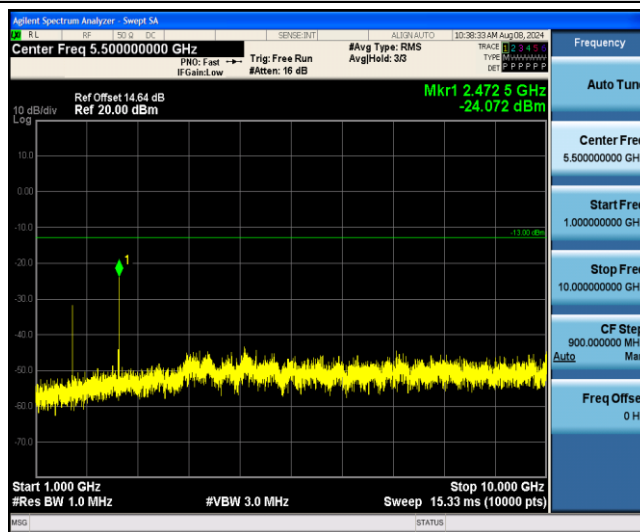

Band5-1.4MHz-16QAM-20643-1RB#0-Range4:1000~10000MHz

Band5-3MHz-QPSK-20415-1RB#0-Range1:0.009~0.15MHz

Band5-3MHz-QPSK-20415-1RB#0-Range2:0.15~30MHz

Band5-3MHz-QPSK-20415-1RB#0-Range3:30~1000MHz

Band5-3MHz-QPSK-20415-1RB#0-Range4:1000~10000MHz