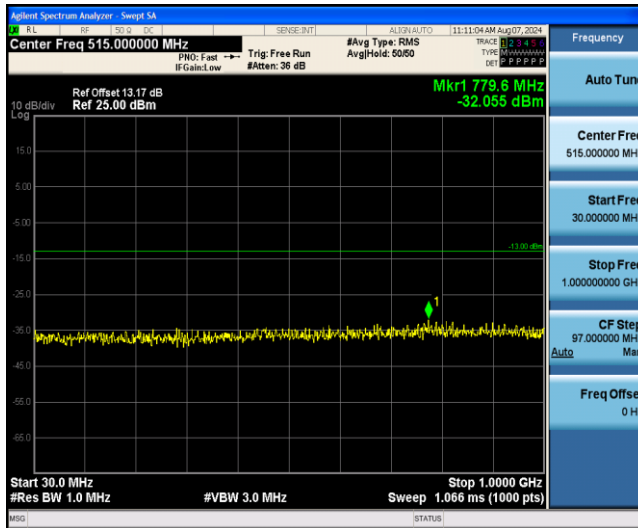

Band4-10MHz-QPSK-20350-1RB#0-Range4:1000~2000MHz

Band4-10MHz-QPSK-20350-1RB#0-Range5:2000~20000MHz

Band4-10MHz-16QAM-20000-1RB#0-Range1:0.009~0.15MHz

Band4-10MHz-16QAM-20000-1RB#0-Range2:0.15~30MHz

Band4-10MHz-16QAM-20000-1RB#0-Range3:30~1000MHz