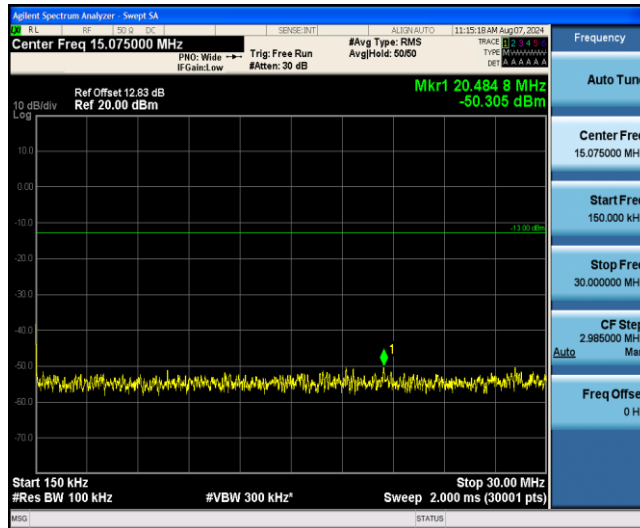

Band4-10MHz-16QAM-20175-1RB#0-Range4:1000~2000MHz

Band4-10MHz-16QAM-20175-1RB#0-Range5:2000~20000MHz

Band4-10MHz-16QAM-20350-1RB#0-Range1:0.009~0.15MHz

Band4-10MHz-16QAM-20350-1RB#0-Range2:0.15~30MHz

Band4-10MHz-16QAM-20350-1RB#0-Range3:30~1000MHz