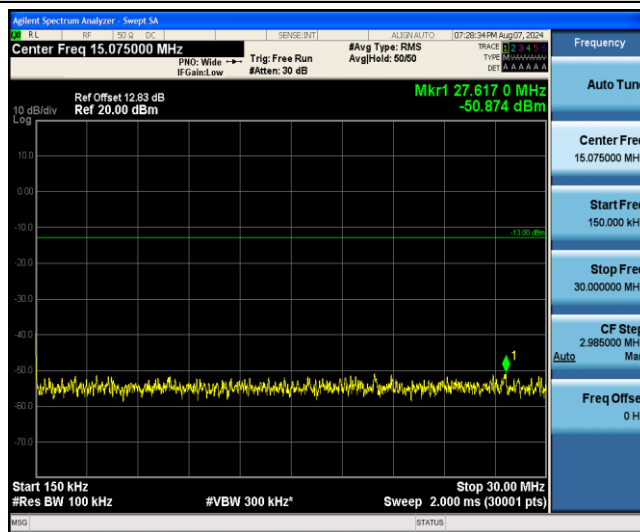

Band4-20MHz-QPSK-20050-1RB#0-Range4:1000~2000MHz

Band4-20MHz-QPSK-20050-1RB#0-Range5:2000~20000MHz

Band4-20MHz-QPSK-20175-1RB#0-Range1:0.009~0.15MHz

Band4-20MHz-QPSK-20175-1RB#0-Range2:0.15~30MHz

Band4-20MHz-QPSK-20175-1RB#0-Range3:30~1000MHz