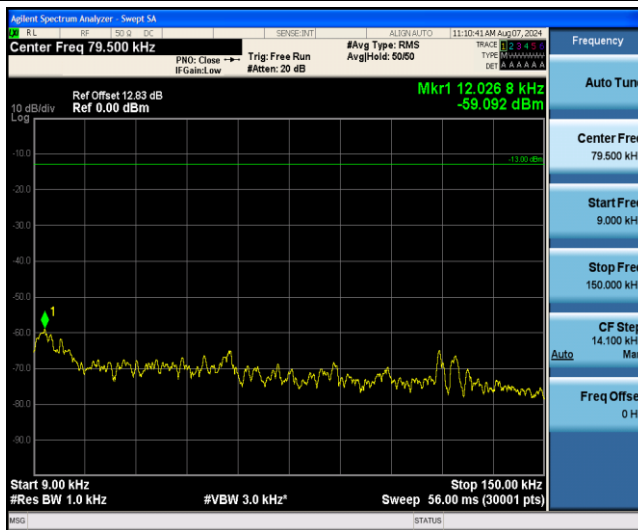

Band4-10MHz-QPSK-20175-1RB#0-Range4:1000~2000MHz

Band4-10MHz-QPSK-20175-1RB#0-Range5:2000~20000MHz

Band4-10MHz-QPSK-20350-1RB#0-Range1:0.009~0.15MHz

Band4-10MHz-QPSK-20350-1RB#0-Range2:0.15~30MHz

Band4-10MHz-QPSK-20350-1RB#0-Range3:30~1000MHz

Band4-10MHz-QPSK-20350-1RB#0-Range4:1000~2000MHz

Band4-10MHz-QPSK-20350-1RB#0-Range5:2000~20000MHz

Band4-10MHz-16QAM-20000-1RB#0-Range1:0.009~0.15MHz

Band4-10MHz-16QAM-20000-1RB#0-Range2:0.15~30MHz

Band4-10MHz-16QAM-20000-1RB#0-Range3:30~1000MHz