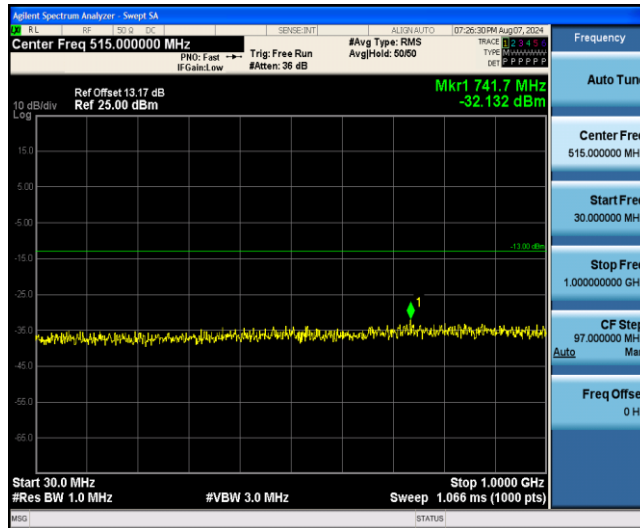

Band4-15MHz-16QAM-20325-1RB#0-Range4:1000~2000MHz

Band4-15MHz-16QAM-20325-1RB#0-Range5:2000~20000MHz

Band4-20MHz-QPSK-20050-1RB#0-Range1:0.009~0.15MHz

Band4-20MHz-QPSK-20050-1RB#0-Range2:0.15~30MHz

Band4-20MHz-QPSK-20050-1RB#0-Range3:30~1000MHz