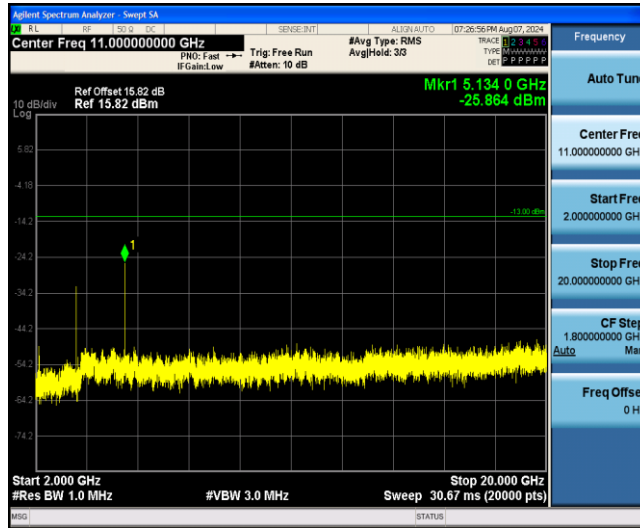

Band4-20MHz-QPSK-20050-1RB#0-Range5:2000~20000MHz

Band4-20MHz-QPSK-20175-1RB#0-Range1:0.009~0.15MHz