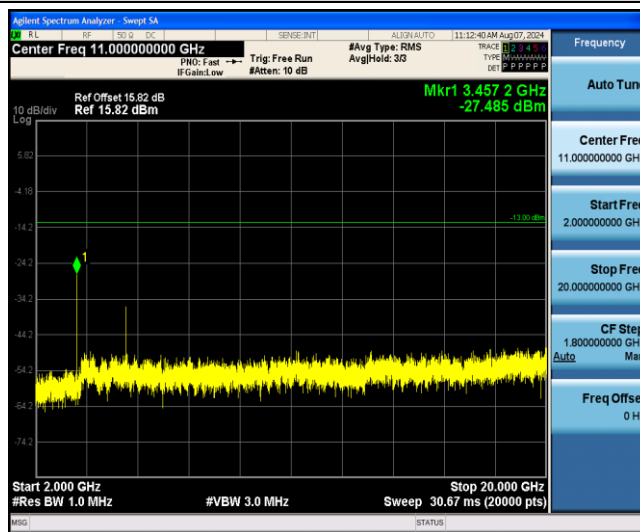

Band4-10MHz-QPSK-20175-1RB#0-Range4:1000~2000MHz

Band4-10MHz-QPSK-20175-1RB#0-Range5:2000~20000MHz

Band4-10MHz-QPSK-20350-1RB#0-Range1:0.009~0.15MHz

Band4-10MHz-QPSK-20350-1RB#0-Range2:0.15~30MHz

Band4-10MHz-QPSK-20350-1RB#0-Range3:30~1000MHz