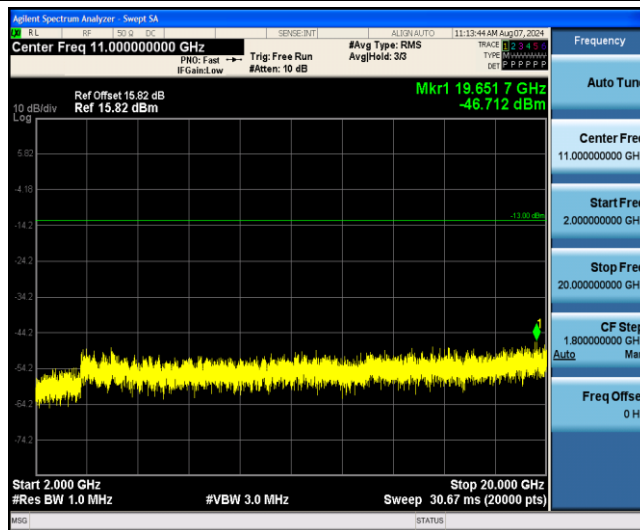

Band4-10MHz-16QAM-20000-1RB#0-Range4:1000~2000MHz

Band4-10MHz-16QAM-20000-1RB#0-Range5:2000~20000MHz

Band4-10MHz-16QAM-20175-1RB#0-Range1:0.009~0.15MHz

Band4-10MHz-16QAM-20175-1RB#0-Range2:0.15~30MHz

Band4-10MHz-16QAM-20175-1RB#0-Range3:30~1000MHz

Band4-10MHz-16QAM-20175-1RB#0-Range4:1000~2000MHz

Band4-10MHz-16QAM-20175-1RB#0-Range5:2000~20000MHz

Band4-10MHz-16QAM-20350-1RB#0-Range1:0.009~0.15MHz

Band4-10MHz-16QAM-20350-1RB#0-Range2:0.15~30MHz

Band4-10MHz-16QAM-20350-1RB#0-Range3:30~1000MHz