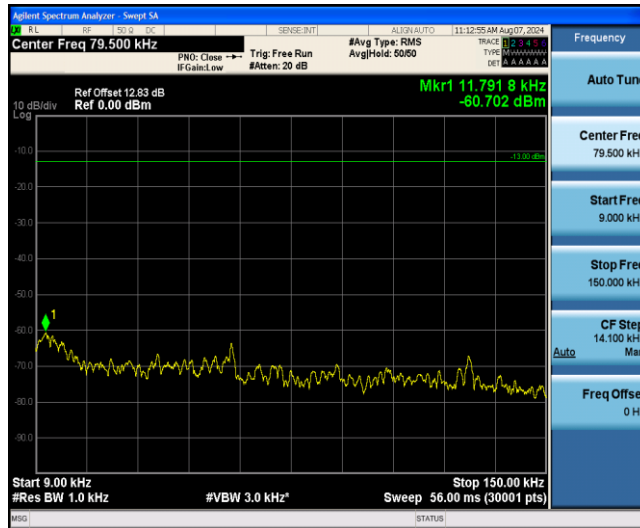

Band4-10MHz-QPSK-20350-1RB#0-Range4:1000~2000MHz

Band4-10MHz-QPSK-20350-1RB#0-Range5:2000~20000MHz

Band4-10MHz-16QAM-20000-1RB#0-Range1:0.009~0.15MHz

Band4-10MHz-16QAM-20000-1RB#0-Range2:0.15~30MHz

Band4-10MHz-16QAM-20000-1RB#0-Range3:30~1000MHz

Band4-10MHz-16QAM-20000-1RB#0-Range4:1000~2000MHz

Band4-10MHz-16QAM-20000-1RB#0-Range5:2000~20000MHz

Band4-10MHz-16QAM-20175-1RB#0-Range1:0.009~0.15MHz

Band4-10MHz-16QAM-20175-1RB#0-Range2:0.15~30MHz

Band4-10MHz-16QAM-20175-1RB#0-Range3:30~1000MHz