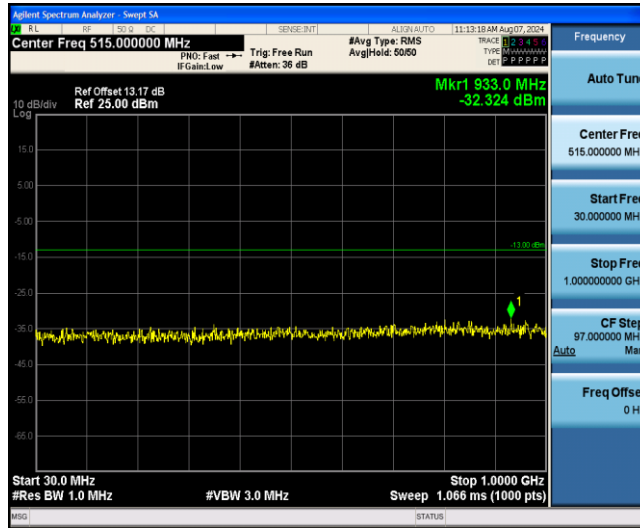

Band4-10MHz-16QAM-20000-1RB#0-Range4:1000~2000MHz

Band4-10MHz-16QAM-20000-1RB#0-Range5:2000~20000MHz

Band4-10MHz-16QAM-20175-1RB#0-Range1:0.009~0.15MHz

Band4-10MHz-16QAM-20175-1RB#0-Range2:0.15~30MHz

Band4-10MHz-16QAM-20175-1RB#0-Range3:30~1000MHz