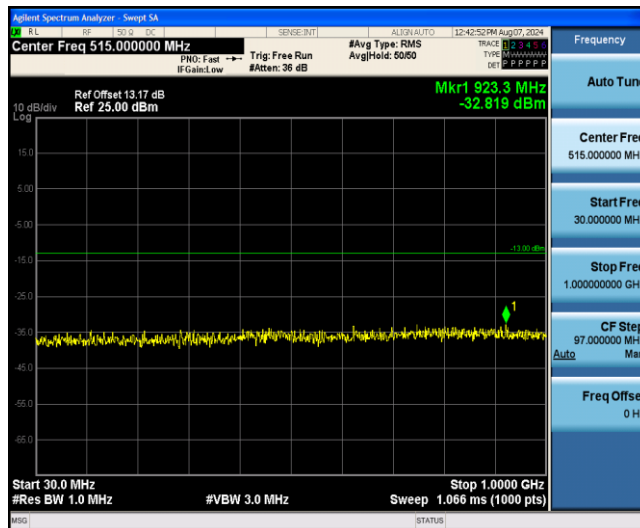

Band4-15MHz-QPSK-20325-1RB#0-Range4:1000~2000MHz

Band4-15MHz-QPSK-20325-1RB#0-Range5:2000~20000MHz

Band4-15MHz-16QAM-20025-1RB#0-Range1:0.009~0.15MHz

Band4-15MHz-16QAM-20025-1RB#0-Range2:0.15~30MHz

Band4-15MHz-16QAM-20025-1RB#0-Range3:30~1000MHz