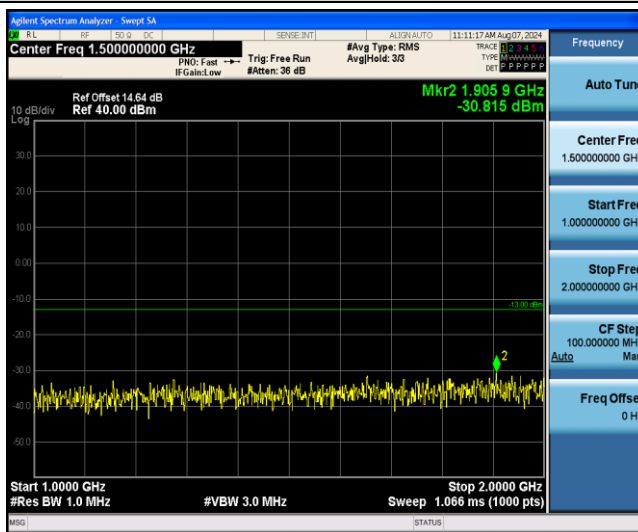

Band4-10MHz-16QAM-20000-1RB#0-Range4:1000~2000MHz

Band4-10MHz-16QAM-20000-1RB#0-Range5:2000~20000MHz