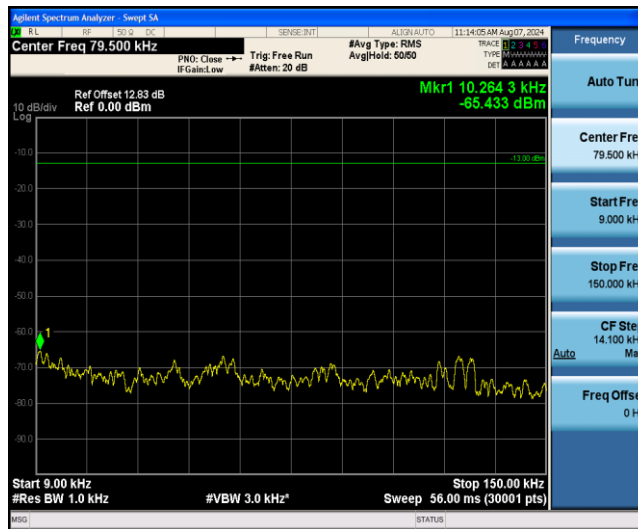

Band4-10MHz-QPSK-20175-1RB#0-Range4:1000~2000MHz

Band4-10MHz-QPSK-20175-1RB#0-Range5:2000~20000MHz

Band4-10MHz-QPSK-20350-1RB#0-Range1:0.009~0.15MHz

Band4-10MHz-QPSK-20350-1RB#0-Range2:0.15~30MHz

Band4-10MHz-QPSK-20350-1RB#0-Range3:30~1000MHz

Band4-10MHz-QPSK-20350-1RB#0-Range4:1000~2000MHz

Band4-10MHz-QPSK-20350-1RB#0-Range5:2000~20000MHz

Band4-10MHz-16QAM-20000-1RB#0-Range1:0.009~0.15MHz

Band4-10MHz-16QAM-20000-1RB#0-Range2:0.15~30MHz

Band4-10MHz-16QAM-20000-1RB#0-Range3:30~1000MHz

Band4-10MHz-16QAM-20000-1RB#0-Range4:1000~2000MHz

Band4-10MHz-16QAM-20000-1RB#0-Range5:2000~20000MHz

Band4-10MHz-16QAM-20175-1RB#0-Range1:0.009~0.15MHz

Band4-10MHz-16QAM-20175-1RB#0-Range2:0.15~30MHz

Band4-10MHz-16QAM-20175-1RB#0-Range3:30~1000MHz