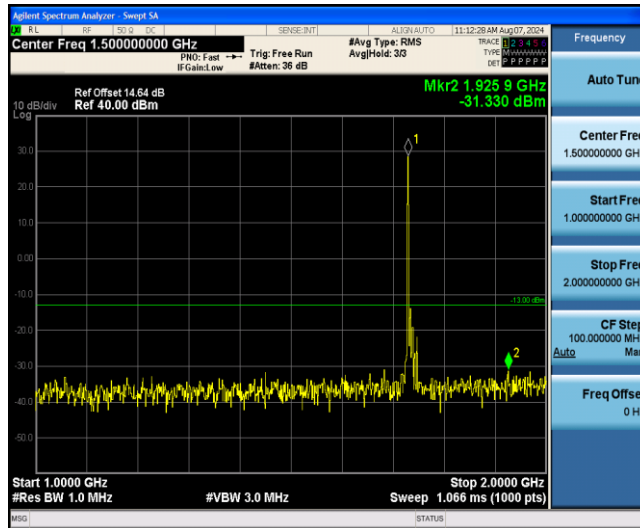

Band4-10MHz-QPSK-20175-1RB#0-Range4:1000~2000MHz

Band4-10MHz-QPSK-20175-1RB#0-Range5:2000~20000MHz

Band4-10MHz-QPSK-20350-1RB#0-Range1:0.009~0.15MHz

Band4-10MHz-QPSK-20350-1RB#0-Range2:0.15~30MHz

Band4-10MHz-QPSK-20350-1RB#0-Range3:30~1000MHz