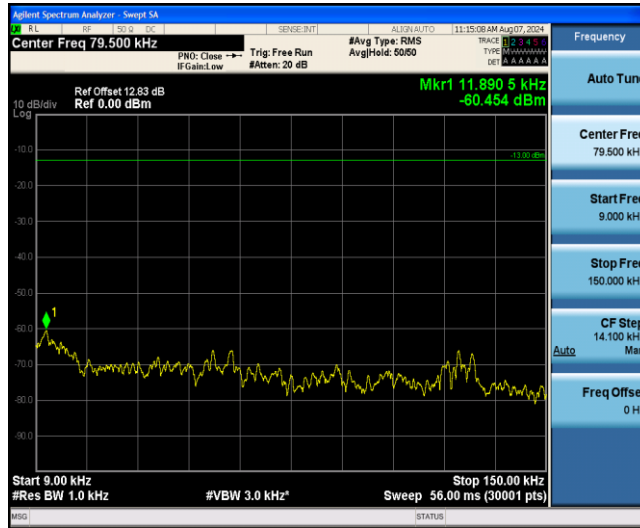

Band4-10MHz-16QAM-20000-1RB#0-Range4:1000~2000MHz

Band4-10MHz-16QAM-20000-1RB#0-Range5:2000~20000MHz

Band4-10MHz-16QAM-20175-1RB#0-Range1:0.009~0.15MHz

Band4-10MHz-16QAM-20175-1RB#0-Range2:0.15~30MHz

Band4-10MHz-16QAM-20175-1RB#0-Range3:30~1000MHz

Band4-10MHz-16QAM-20175-1RB#0-Range4:1000~2000MHz

Band4-10MHz-16QAM-20175-1RB#0-Range5:2000~20000MHz

Band4-10MHz-16QAM-20350-1RB#0-Range1:0.009~0.15MHz

Band4-10MHz-16QAM-20350-1RB#0-Range2:0.15~30MHz

Band4-10MHz-16QAM-20350-1RB#0-Range3:30~1000MHz