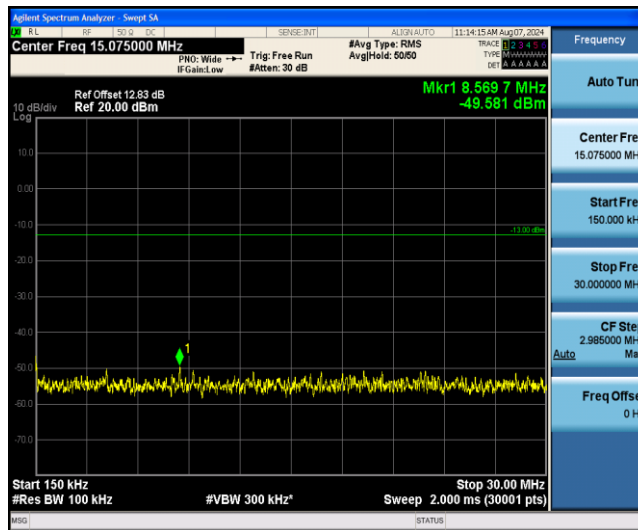

Band4-10MHz-QPSK-20175-1RB#0-Range4:1000~2000MHz

Band4-10MHz-QPSK-20175-1RB#0-Range5:2000~20000MHz

Band4-10MHz-QPSK-20350-1RB#0-Range1:0.009~0.15MHz

Band4-10MHz-QPSK-20350-1RB#0-Range2:0.15~30MHz

Band4-10MHz-QPSK-20350-1RB#0-Range3:30~1000MHz