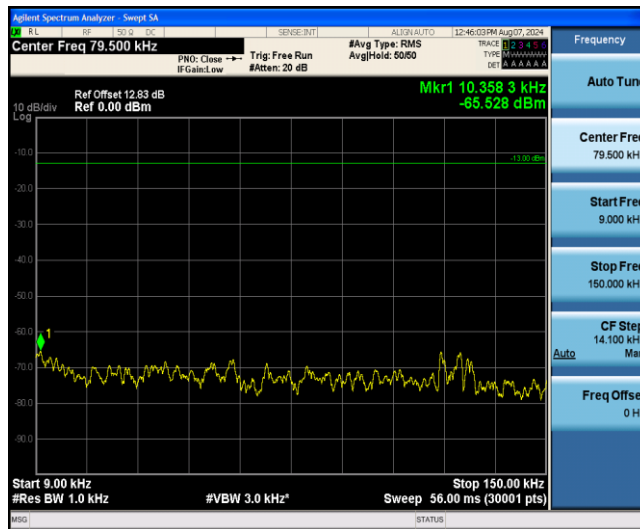

Band4-15MHz-QPSK-20025-1RB#0-Range4:1000~2000MHz

Band4-15MHz-QPSK-20025-1RB#0-Range5:2000~20000MHz

Band4-15MHz-QPSK-20175-1RB#0-Range1:0.009~0.15MHz

Band4-15MHz-QPSK-20175-1RB#0-Range2:0.15~30MHz

Band4-15MHz-QPSK-20175-1RB#0-Range3:30~1000MHz

Band4-15MHz-QPSK-20175-1RB#0-Range4:1000~2000MHz

Band4-15MHz-QPSK-20175-1RB#0-Range5:2000~20000MHz

Band4-15MHz-QPSK-20325-1RB#0-Range1:0.009~0.15MHz

Band4-15MHz-QPSK-20325-1RB#0-Range2:0.15~30MHz

Band4-15MHz-QPSK-20325-1RB#0-Range3:30~1000MHz