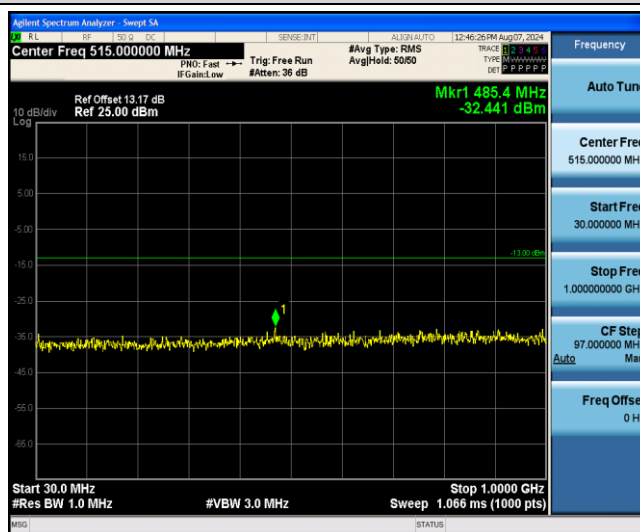

Band4-15MHz-QPSK-20175-1RB#0-Range4:1000~2000MHz

Band4-15MHz-QPSK-20175-1RB#0-Range5:2000~20000MHz

Band4-15MHz-QPSK-20325-1RB#0-Range1:0.009~0.15MHz

Band4-15MHz-QPSK-20325-1RB#0-Range2:0.15~30MHz

Band4-15MHz-QPSK-20325-1RB#0-Range3:30~1000MHz