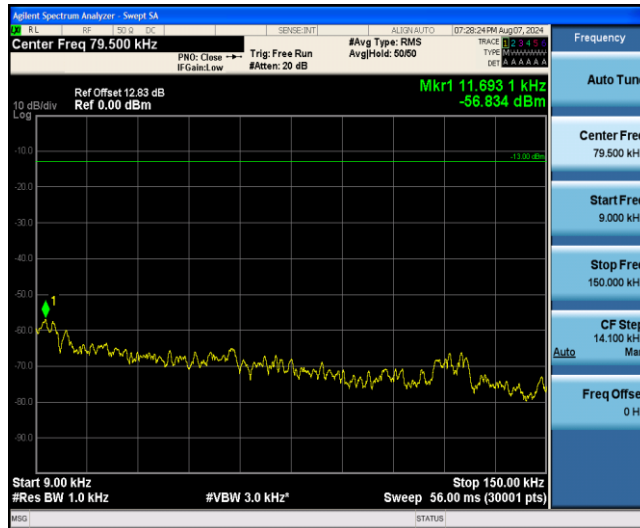

Band4-20MHz-QPSK-20175-1RB#0-Range1:0.009~0.15MHz

Band4-20MHz-QPSK-20175-1RB#0-Range2:0.15~30MHz