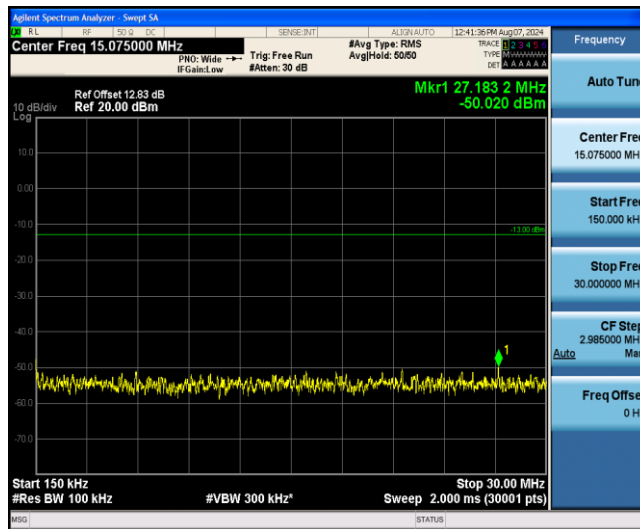

Band4-10MHz-16QAM-20350-1RB#0-Range4:1000~2000MHz

Band4-10MHz-16QAM-20350-1RB#0-Range5:2000~20000MHz

Band4-15MHz-QPSK-20025-1RB#0-Range1:0.009~0.15MHz

Band4-15MHz-QPSK-20025-1RB#0-Range2:0.15~30MHz

Band4-15MHz-QPSK-20025-1RB#0-Range3:30~1000MHz