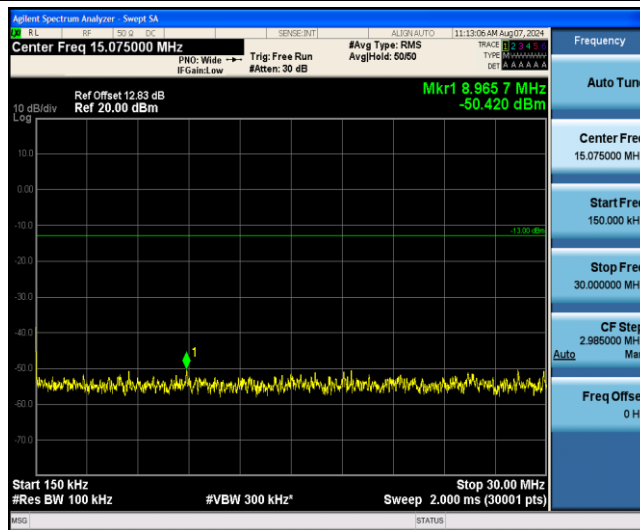

Band4-10MHz-16QAM-20000-1RB#0-Range4:1000~2000MHz

Band4-10MHz-16QAM-20000-1RB#0-Range5:2000~20000MHz

Band4-10MHz-16QAM-20175-1RB#0-Range1:0.009~0.15MHz

Band4-10MHz-16QAM-20175-1RB#0-Range2:0.15~30MHz

Band4-10MHz-16QAM-20175-1RB#0-Range3:30~1000MHz