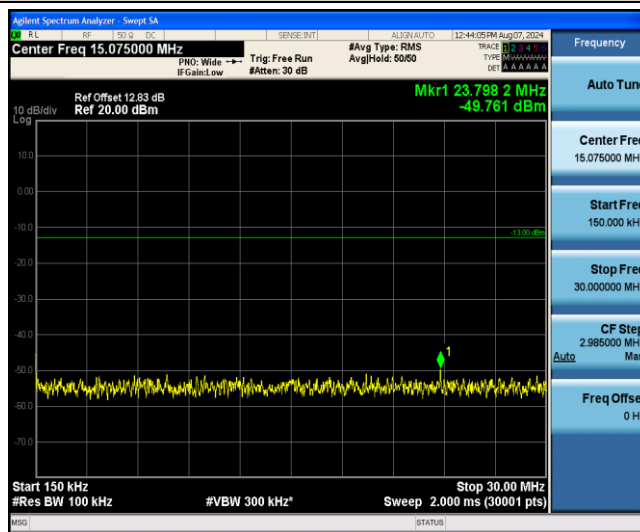

Band4-15MHz-QPSK-20025-1RB#0-Range4:1000~2000MHz

Band4-15MHz-QPSK-20025-1RB#0-Range5:2000~20000MHz

Band4-15MHz-QPSK-20175-1RB#0-Range1:0.009~0.15MHz

Band4-15MHz-QPSK-20175-1RB#0-Range2:0.15~30MHz

Band4-15MHz-QPSK-20175-1RB#0-Range3:30~1000MHz