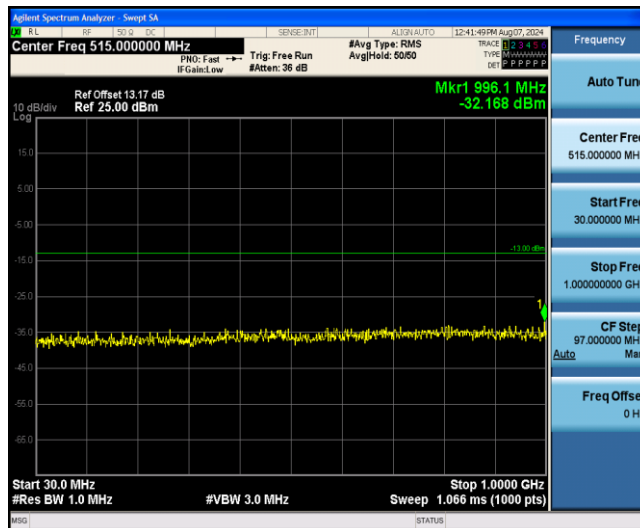

Band4-10MHz-16QAM-20350-1RB#0-Range4:1000~2000MHz

Band4-10MHz-16QAM-20350-1RB#0-Range5:2000~20000MHz

Band4-15MHz-QPSK-20025-1RB#0-Range1:0.009~0.15MHz

Band4-15MHz-QPSK-20025-1RB#0-Range2:0.15~30MHz

Band4-15MHz-QPSK-20025-1RB#0-Range3:30~1000MHz