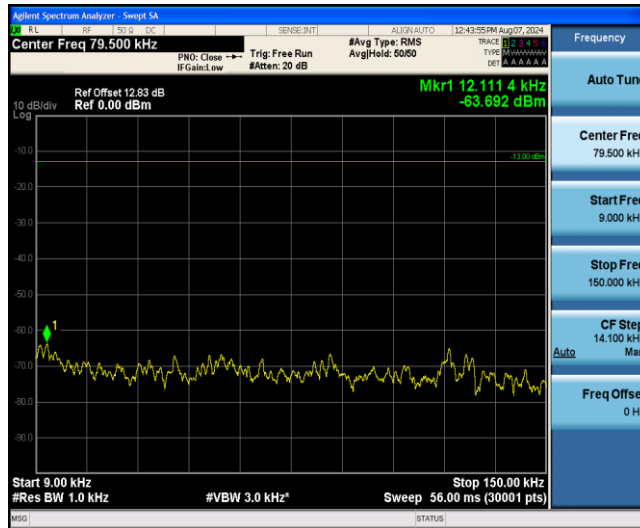

Band4-10MHz-16QAM-20350-1RB#0-Range4:1000~2000MHz

Band4-10MHz-16QAM-20350-1RB#0-Range5:2000~20000MHz

Band4-15MHz-QPSK-20025-1RB#0-Range1:0.009~0.15MHz

Band4-15MHz-QPSK-20025-1RB#0-Range2:0.15~30MHz

Band4-15MHz-QPSK-20025-1RB#0-Range3:30~1000MHz

Band4-15MHz-QPSK-20025-1RB#0-Range4:1000~2000MHz

Band4-15MHz-QPSK-20025-1RB#0-Range5:2000~20000MHz

Band4-15MHz-QPSK-20175-1RB#0-Range1:0.009~0.15MHz

Band4-15MHz-QPSK-20175-1RB#0-Range2:0.15~30MHz

Band4-15MHz-QPSK-20175-1RB#0-Range3:30~1000MHz