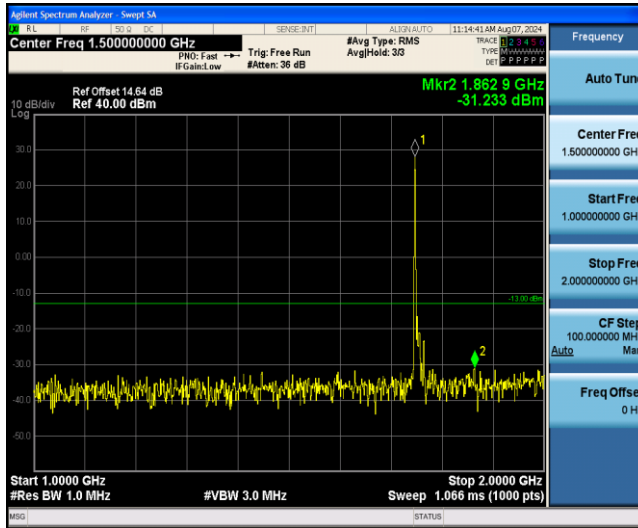

Band4-10MHz-QPSK-20350-1RB#0-Range4:1000~2000MHz

Band4-10MHz-QPSK-20350-1RB#0-Range5:2000~20000MHz