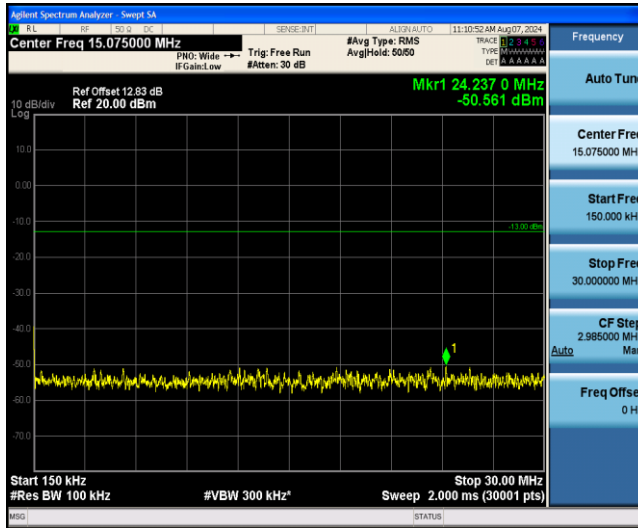

Band4-10MHz-QPSK-20350-1RB#0-Range4:1000~2000MHz

Band4-10MHz-QPSK-20350-1RB#0-Range5:2000~20000MHz

Band4-10MHz-16QAM-20000-1RB#0-Range1:0.009~0.15MHz

Band4-10MHz-16QAM-20000-1RB#0-Range2:0.15~30MHz

Band4-10MHz-16QAM-20000-1RB#0-Range3:30~1000MHz

Band4-10MHz-16QAM-20000-1RB#0-Range4:1000~2000MHz

Band4-10MHz-16QAM-20000-1RB#0-Range5:2000~20000MHz

Band4-10MHz-16QAM-20175-1RB#0-Range1:0.009~0.15MHz

Band4-10MHz-16QAM-20175-1RB#0-Range2:0.15~30MHz

Band4-10MHz-16QAM-20175-1RB#0-Range3:30~1000MHz