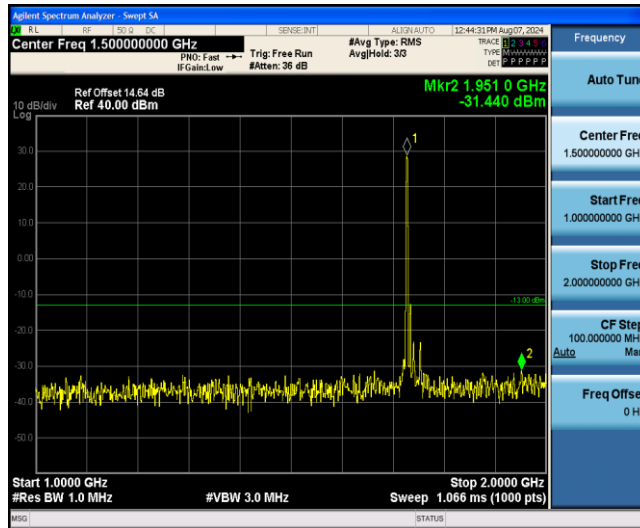

Band4-15MHz-QPSK-20175-1RB#0-Range4:1000~2000MHz

Band4-15MHz-QPSK-20175-1RB#0-Range5:2000~20000MHz