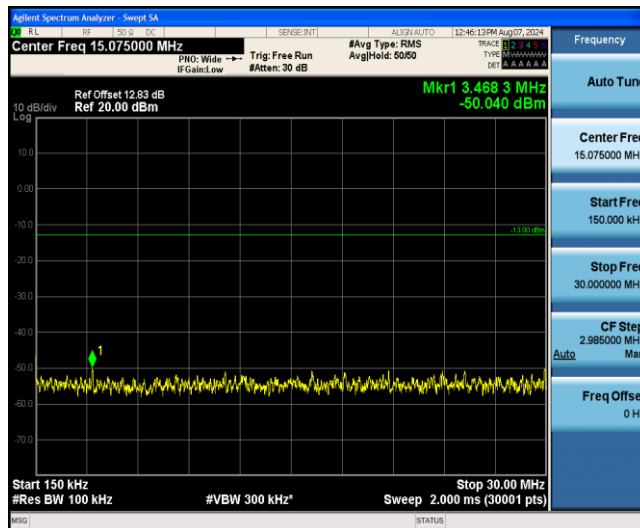

Band4-15MHz-QPSK-20175-1RB#0-Range4:1000~2000MHz

Band4-15MHz-QPSK-20175-1RB#0-Range5:2000~20000MHz

Band4-15MHz-QPSK-20325-1RB#0-Range1:0.009~0.15MHz

Band4-15MHz-QPSK-20325-1RB#0-Range2:0.15~30MHz

Band4-15MHz-QPSK-20325-1RB#0-Range3:30~1000MHz