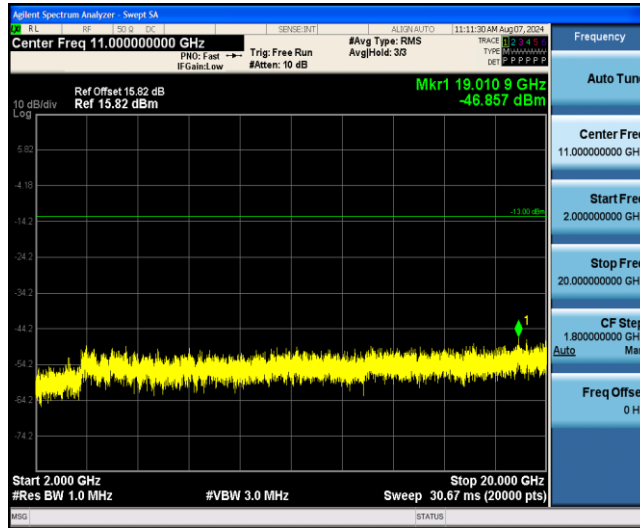

Band4-10MHz-QPSK-20350-1RB#0-Range4:1000~2000MHz

Band4-10MHz-QPSK-20350-1RB#0-Range5:2000~20000MHz

Band4-10MHz-16QAM-20000-1RB#0-Range1:0.009~0.15MHz

Band4-10MHz-16QAM-20000-1RB#0-Range2:0.15~30MHz

Band4-10MHz-16QAM-20000-1RB#0-Range3:30~1000MHz

Band4-10MHz-16QAM-20000-1RB#0-Range4:1000~2000MHz

Band4-10MHz-16QAM-20000-1RB#0-Range5:2000~20000MHz

Band4-10MHz-16QAM-20175-1RB#0-Range1:0.009~0.15MHz

Band4-10MHz-16QAM-20175-1RB#0-Range2:0.15~30MHz

Band4-10MHz-16QAM-20175-1RB#0-Range3:30~1000MHz