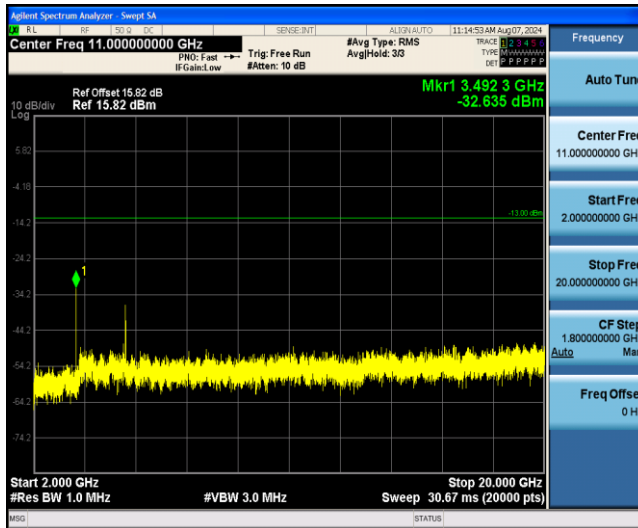

Band4-10MHz-QPSK-20350-1RB#0-Range5:2000~20000MHz

Band4-10MHz-16QAM-20000-1RB#0-Range1:0.009~0.15MHz