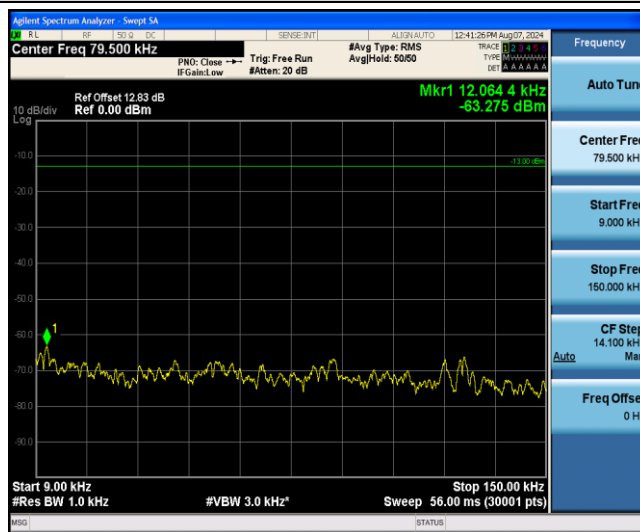

Band4-15MHz-QPSK-20025-1RB#0-Range1:0.009~0.15MHz

Band4-15MHz-QPSK-20025-1RB#0-Range2:0.15~30MHz