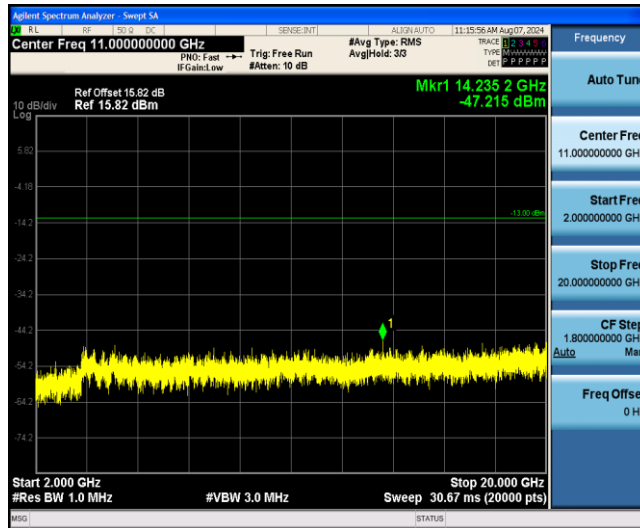

Band4-10MHz-16QAM-20350-1RB#0-Range5:2000~20000MHz

Band4-15MHz-QPSK-20025-1RB#0-Range1:0.009~0.15MHz