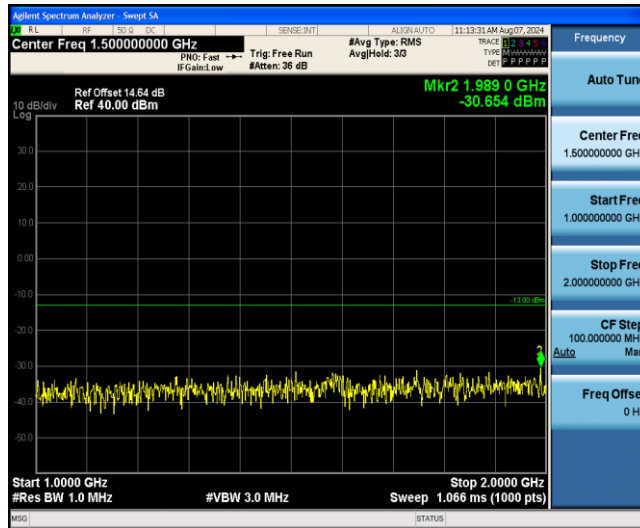

Band4-10MHz-16QAM-20175-1RB#0-Range4:1000~2000MHz

Band4-10MHz-16QAM-20175-1RB#0-Range5:2000~20000MHz