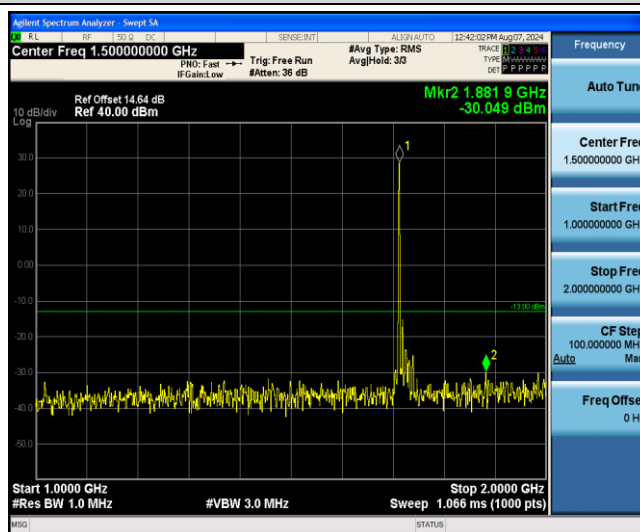

Band4-15MHz-QPSK-20025-1RB#0-Range4:1000~2000MHz

Band4-15MHz-QPSK-20025-1RB#0-Range5:2000~20000MHz