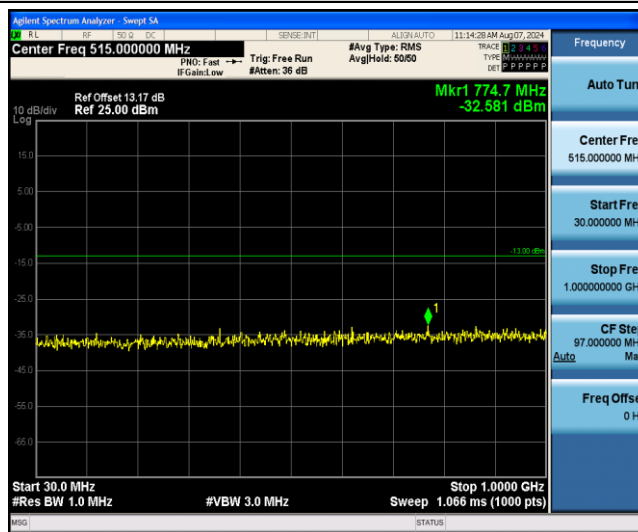

Band4-10MHz-QPSK-20175-1RB#0-Range4:1000~2000MHz

Band4-10MHz-QPSK-20175-1RB#0-Range5:2000~20000MHz

Band4-10MHz-QPSK-20350-1RB#0-Range1:0.009~0.15MHz

Band4-10MHz-QPSK-20350-1RB#0-Range2:0.15~30MHz

Band4-10MHz-QPSK-20350-1RB#0-Range3:30~1000MHz