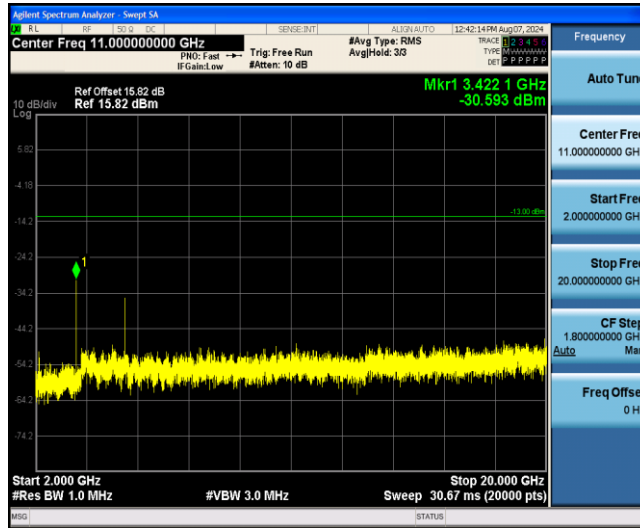

Band4-15MHz-QPSK-20025-1RB#0-Range5:2000~20000MHz

Band4-15MHz-QPSK-20175-1RB#0-Range1:0.009~0.15MHz