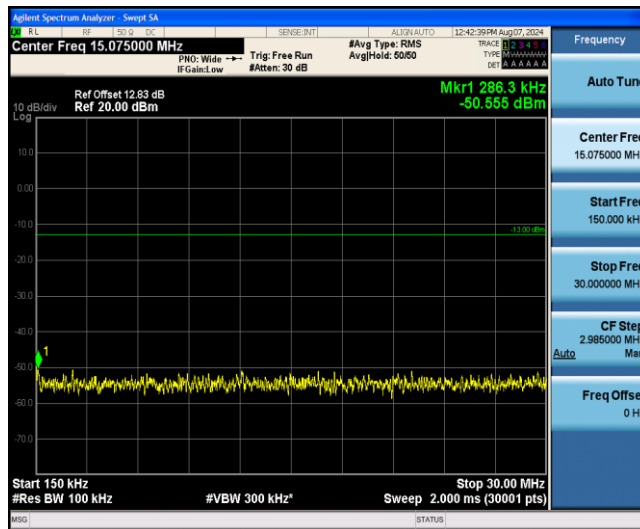

Band4-15MHz-QPSK-20325-1RB#0-Range4:1000~2000MHz

Band4-15MHz-QPSK-20325-1RB#0-Range5:2000~20000MHz

Band4-15MHz-16QAM-20025-1RB#0-Range1:0.009~0.15MHz

Band4-15MHz-16QAM-20025-1RB#0-Range2:0.15~30MHz

Band4-15MHz-16QAM-20025-1RB#0-Range3:30~1000MHz