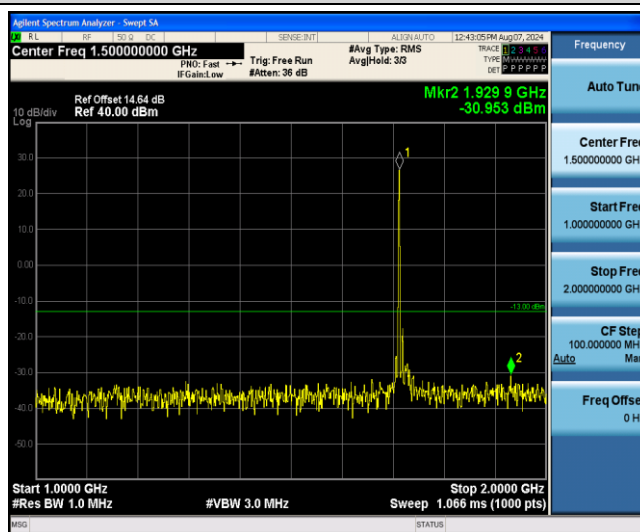

Band4-15MHz-16QAM-20025-1RB#0-Range4:1000~2000MHz

Band4-15MHz-16QAM-20025-1RB#0-Range5:2000~20000MHz