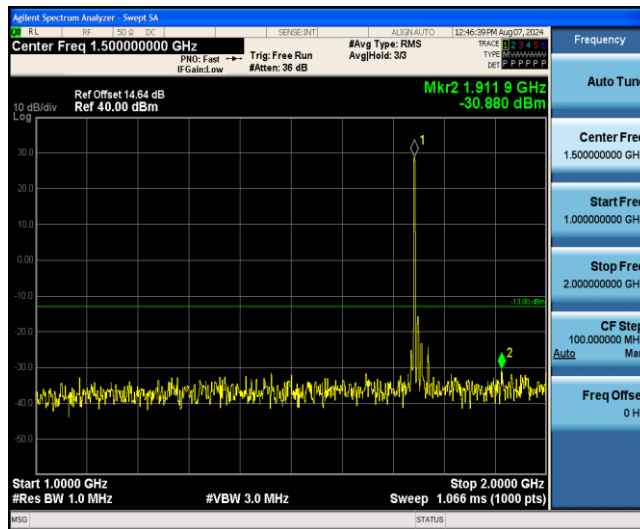

Band4-15MHz-QPSK-20325-1RB#0-Range4:1000~2000MHz

Band4-15MHz-QPSK-20325-1RB#0-Range5:2000~20000MHz