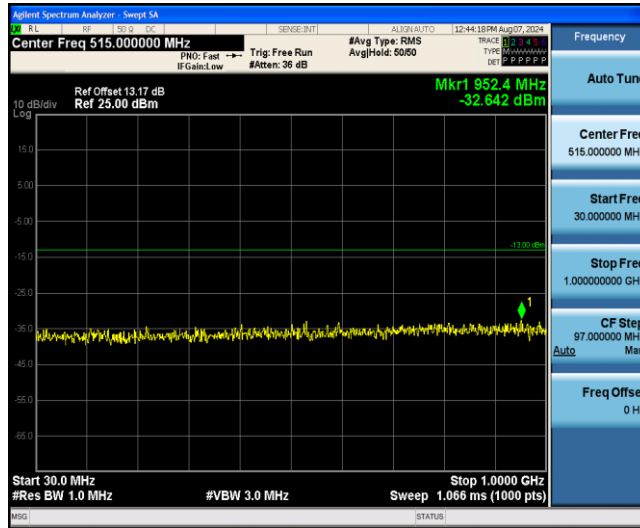

Band4-15MHz-QPSK-20025-1RB#0-Range4:1000~2000MHz

Band4-15MHz-QPSK-20025-1RB#0-Range5:2000~20000MHz

Band4-15MHz-QPSK-20175-1RB#0-Range1:0.009~0.15MHz

Band4-15MHz-QPSK-20175-1RB#0-Range2:0.15~30MHz

Band4-15MHz-QPSK-20175-1RB#0-Range3:30~1000MHz