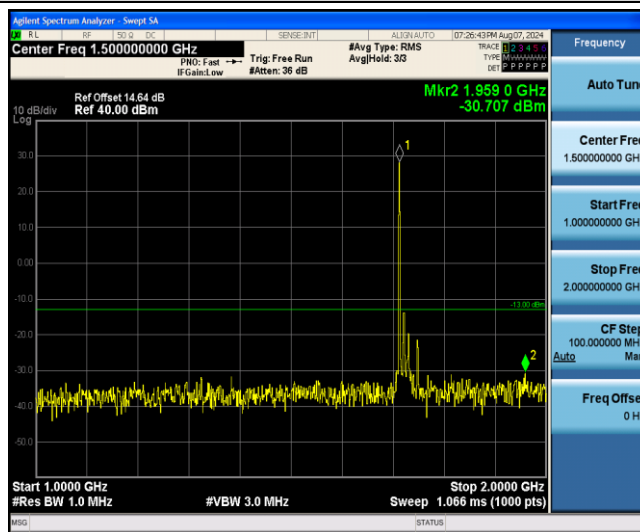

Band4-20MHz-QPSK-20050-1RB#0-Range4:1000~2000MHz

Band4-20MHz-QPSK-20050-1RB#0-Range5:2000~20000MHz