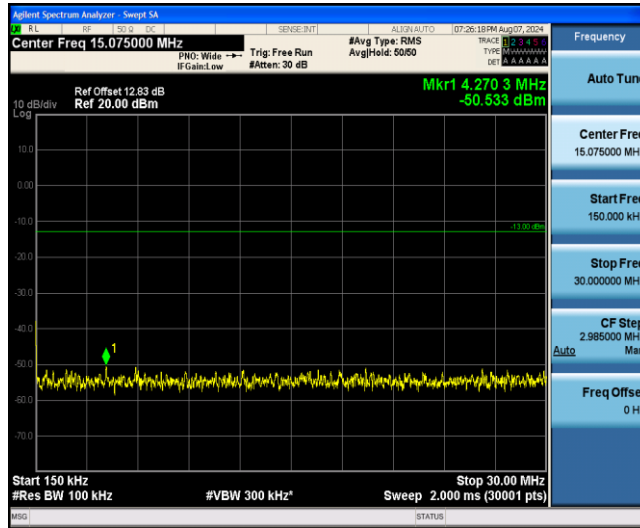

Band4-15MHz-16QAM-20325-1RB#0-Range4:1000~2000MHz

Band4-15MHz-16QAM-20325-1RB#0-Range5:2000~20000MHz

Band4-20MHz-QPSK-20050-1RB#0-Range1:0.009~0.15MHz

Band4-20MHz-QPSK-20050-1RB#0-Range2:0.15~30MHz

Band4-20MHz-QPSK-20050-1RB#0-Range3:30~1000MHz