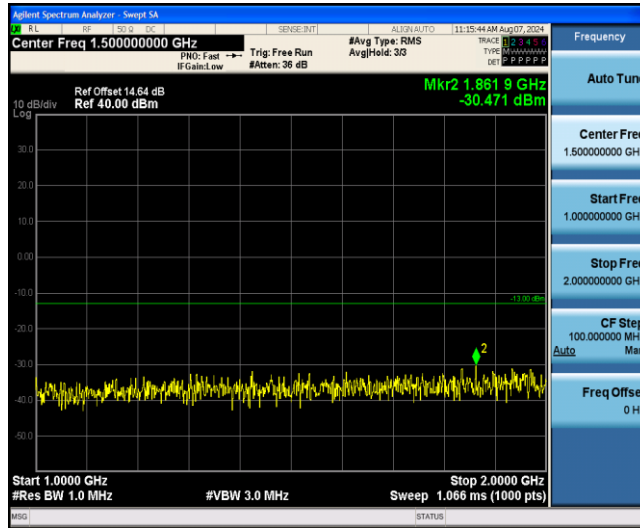

Band4-10MHz-16QAM-20350-1RB#0-Range4:1000~2000MHz

Band4-10MHz-16QAM-20350-1RB#0-Range5:2000~20000MHz