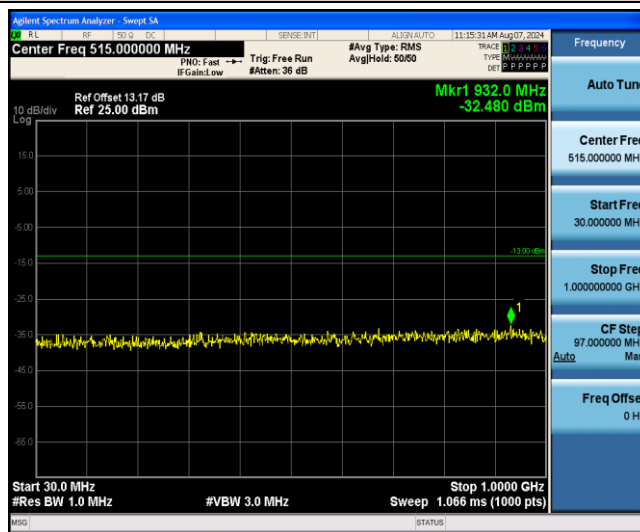

Band4-10MHz-16QAM-20175-1RB#0-Range4:1000~2000MHz

Band4-10MHz-16QAM-20175-1RB#0-Range5:2000~20000MHz

Band4-10MHz-16QAM-20350-1RB#0-Range1:0.009~0.15MHz

Band4-10MHz-16QAM-20350-1RB#0-Range2:0.15~30MHz

Band4-10MHz-16QAM-20350-1RB#0-Range3:30~1000MHz