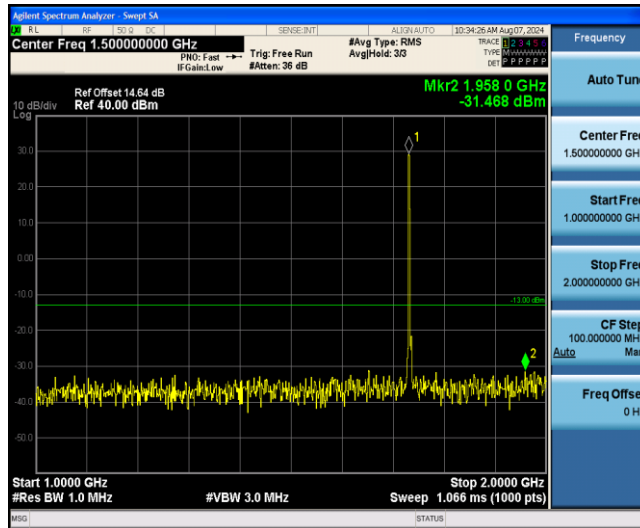

Band4-3MHz-16QAM-20175-1RB#0-Range4:1000~2000MHz

Band4-3MHz-16QAM-20175-1RB#0-Range5:2000~20000MHz