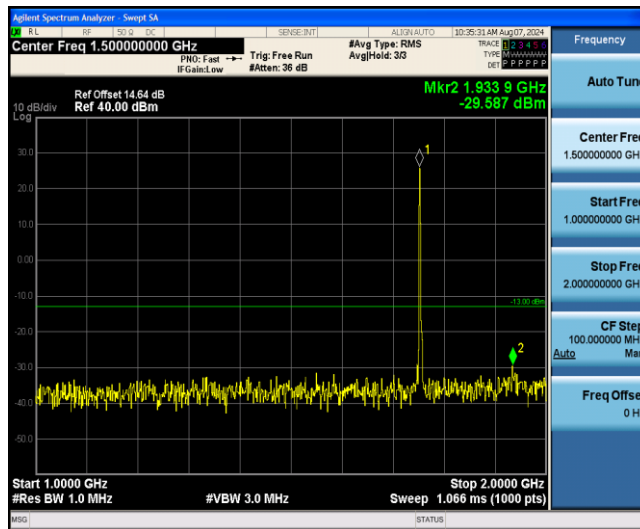

Band4-3MHz-QPSK-20385-1RB#0-Range4:1000~2000MHz

Band4-3MHz-QPSK-20385-1RB#0-Range5:2000~20000MHz