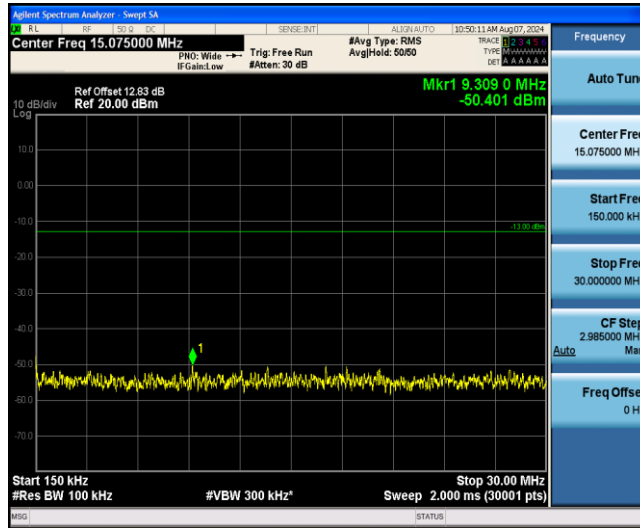

Band4-3MHz-16QAM-20385-1RB#0-Range4:1000~2000MHz

Band4-3MHz-16QAM-20385-1RB#0-Range5:2000~20000MHz

Band4-5MHz-QPSK-19975-1RB#0-Range1:0.009~0.15MHz

Band4-5MHz-QPSK-19975-1RB#0-Range2:0.15~30MHz

Band4-5MHz-QPSK-19975-1RB#0-Range3:30~1000MHz