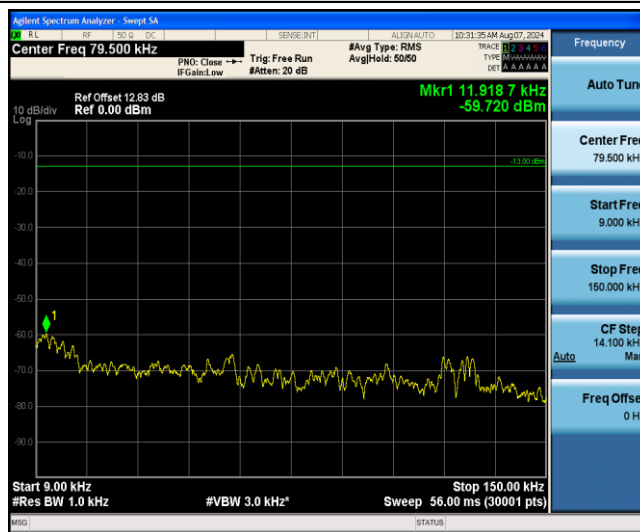

Band4-3MHz-16QAM-19965-1RB#0-Range1:0.009~0.15MHz

Band4-3MHz-16QAM-19965-1RB#0-Range2:0.15~30MHz