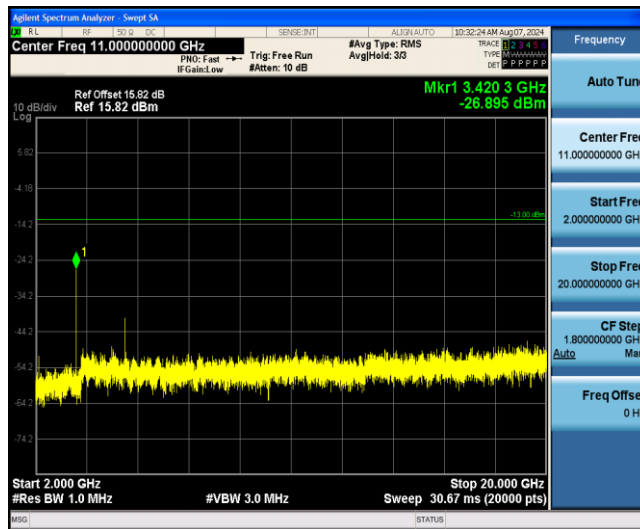

Band4-3MHz-QPSK-20385-1RB#0-Range4:1000~2000MHz

Band4-3MHz-QPSK-20385-1RB#0-Range5:2000~20000MHz

Band4-3MHz-16QAM-19965-1RB#0-Range1:0.009~0.15MHz

Band4-3MHz-16QAM-19965-1RB#0-Range2:0.15~30MHz

Band4-3MHz-16QAM-19965-1RB#0-Range3:30~1000MHz

Band4-3MHz-16QAM-19965-1RB#0-Range4:1000~2000MHz

Band4-3MHz-16QAM-19965-1RB#0-Range5:2000~20000MHz

Band4-3MHz-16QAM-20175-1RB#0-Range1:0.009~0.15MHz

Band4-3MHz-16QAM-20175-1RB#0-Range2:0.15~30MHz

Band4-3MHz-16QAM-20175-1RB#0-Range3:30~1000MHz