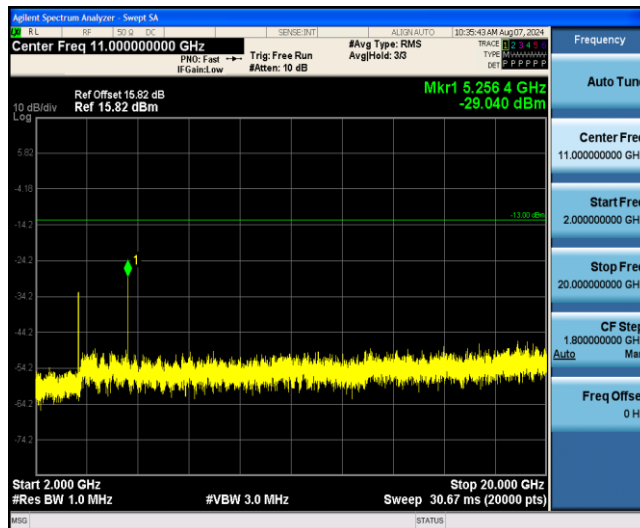

Band4-3MHz-QPSK-20385-1RB#0-Range5:2000~20000MHz

Band4-3MHz-16QAM-19965-1RB#0-Range1:0.009~0.15MHz