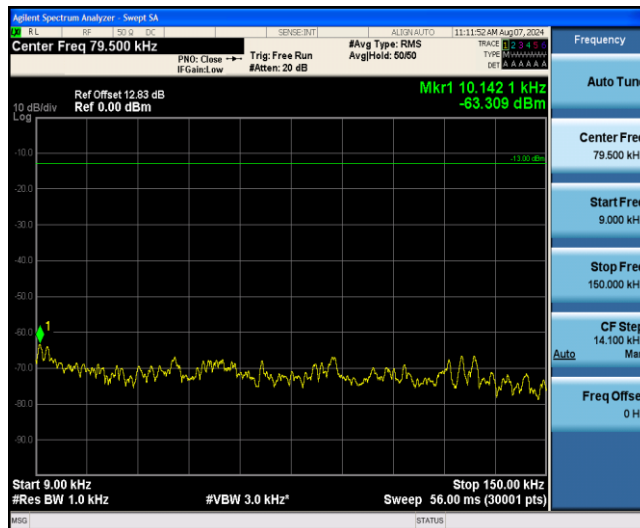

Band4-10MHz-QPSK-20175-1RB#0-Range1:0.009~0.15MHz

Band4-10MHz-QPSK-20175-1RB#0-Range2:0.15~30MHz