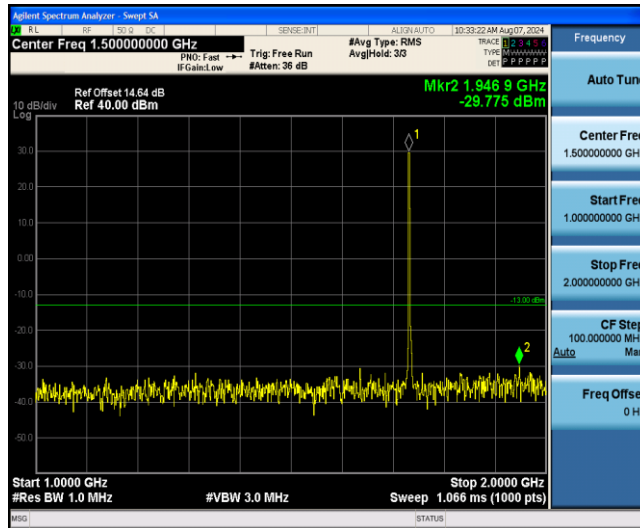

Band4-3MHz-QPSK-20175-1RB#0-Range4:1000~2000MHz

Band4-3MHz-QPSK-20175-1RB#0-Range5:2000~2000MHz

Band4-3MHz-QPSK-20385-1RB#0-Range1:0.009~0.15MHz

Band4-3MHz-QPSK-20385-1RB#0-Range2:0.15~30MHz

Band4-3MHz-QPSK-20385-1RB#0-Range3:30~1000MHz