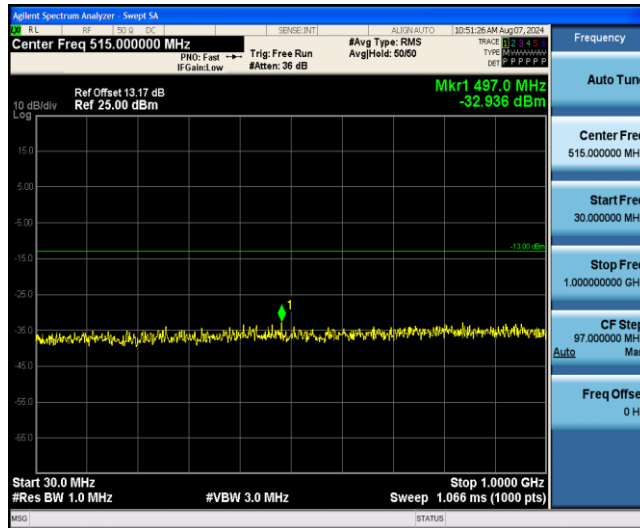

Band4-5MHz-QPSK-20375-1RB#0-Range4:1000~2000MHz

Band4-5MHz-QPSK-20375-1RB#0-Range5:2000~20000MHz

Band4-5MHz-16QAM-19975-1RB#0-Range1:0.009~0.15MHz

Band4-5MHz-16QAM-19975-1RB#0-Range2:0.15~30MHz

Band4-5MHz-16QAM-19975-1RB#0-Range3:30~1000MHz