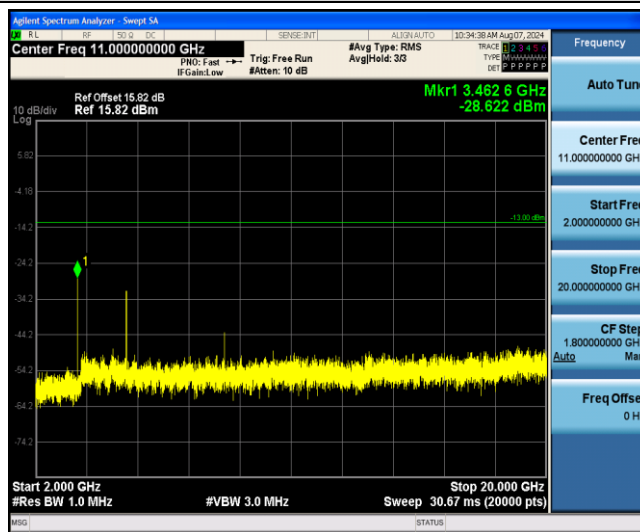

Band4-3MHz-16QAM-20175-1RB#0-Range5:2000~20000MHz

Band4-3MHz-16QAM-20385-1RB#0-Range1:0.009~0.15MHz