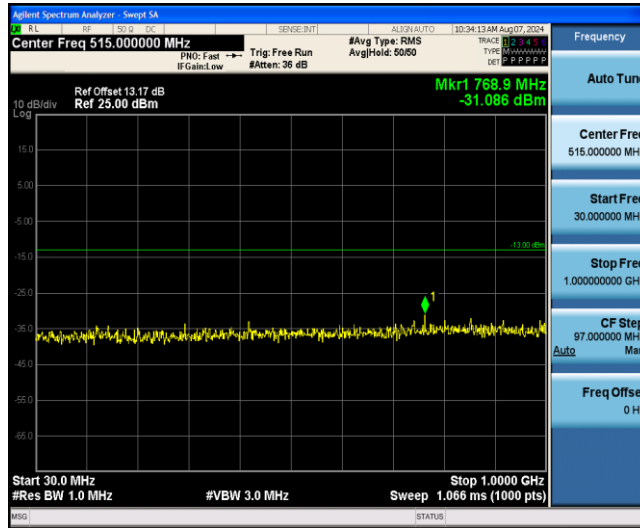

Band4-3MHz-16QAM-19965-1RB#0-Range4:1000~2000MHz

Band4-3MHz-16QAM-19965-1RB#0-Range5:2000~20000MHz

Band4-3MHz-16QAM-20175-1RB#0-Range1:0.009~0.15MHz

Band4-3MHz-16QAM-20175-1RB#0-Range2:0.15~30MHz

Band4-3MHz-16QAM-20175-1RB#0-Range3:30~1000MHz