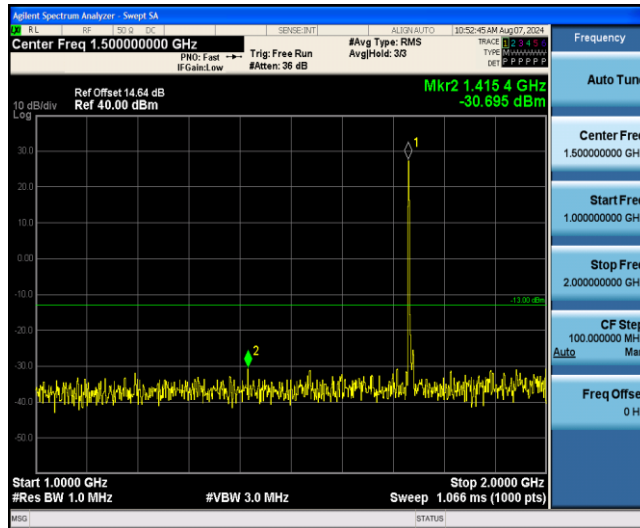

Band4-5MHz-QPSK-20175-1RB#0-Range4:1000~2000MHz

Band4-5MHz-QPSK-20175-1RB#0-Range5:2000~2000MHz