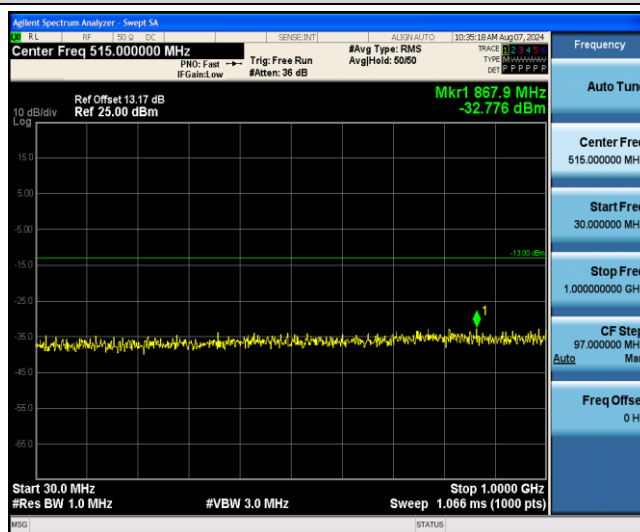

Band4-3MHz-QPSK-20175-1RB#0-Range4:1000~2000MHz

Band4-3MHz-QPSK-20175-1RB#0-Range5:2000~2000MHz

Band4-3MHz-QPSK-20385-1RB#0-Range1:0.009~0.15MHz

Band4-3MHz-QPSK-20385-1RB#0-Range2:0.15~30MHz

Band4-3MHz-QPSK-20385-1RB#0-Range3:30~1000MHz