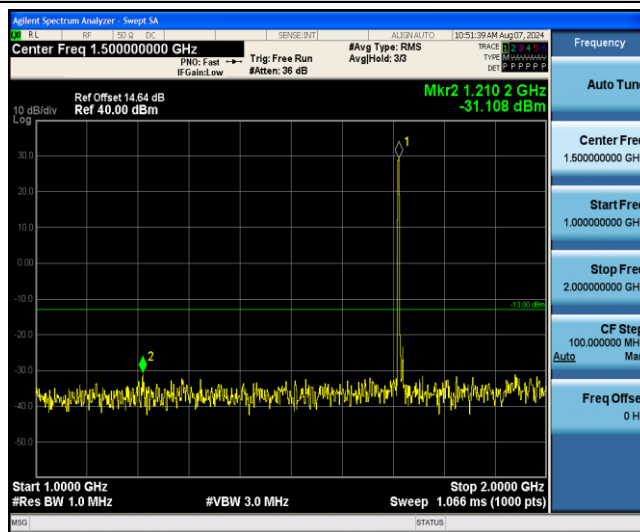

Band4-5MHz-16QAM-19975-1RB#0-Range4:1000~2000MHz

Band4-5MHz-16QAM-19975-1RB#0-Range5:2000~20000MHz