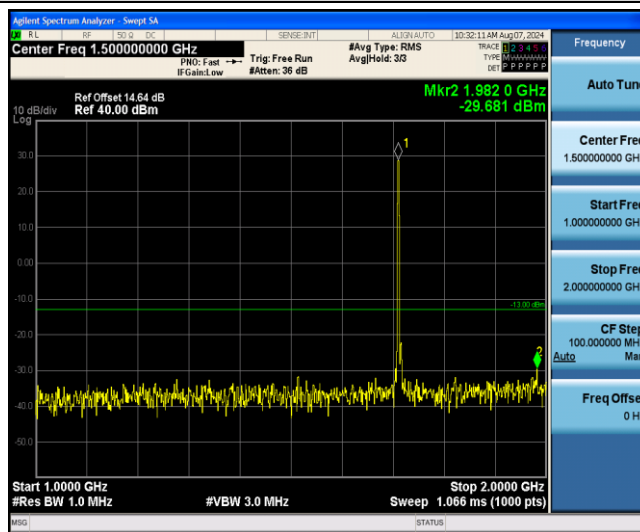

Band4-3MHz-16QAM-19965-1RB#0-Range4:1000~2000MHz

Band4-3MHz-16QAM-19965-1RB#0-Range5:2000~20000MHz