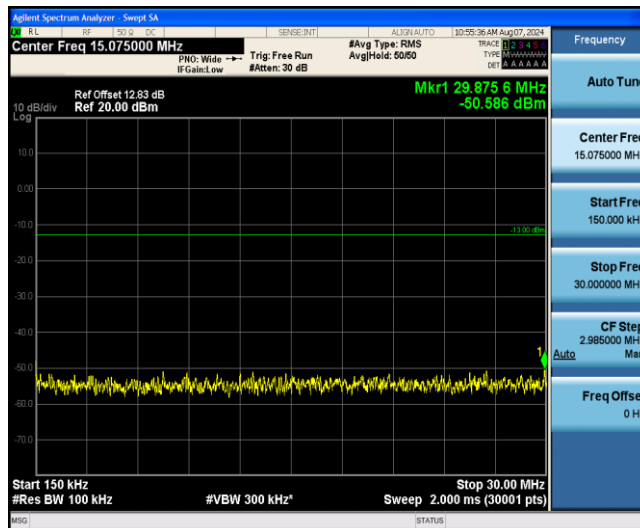

Band4-5MHz-16QAM-20175-1RB#0-Range4:1000~2000MHz

Band4-5MHz-16QAM-20175-1RB#0-Range5:2000~20000MHz

Band4-5MHz-16QAM-20375-1RB#0-Range1:0.009~0.15MHz

Band4-5MHz-16QAM-20375-1RB#0-Range2:0.15~30MHz

Band4-5MHz-16QAM-20375-1RB#0-Range3:30~100MHz