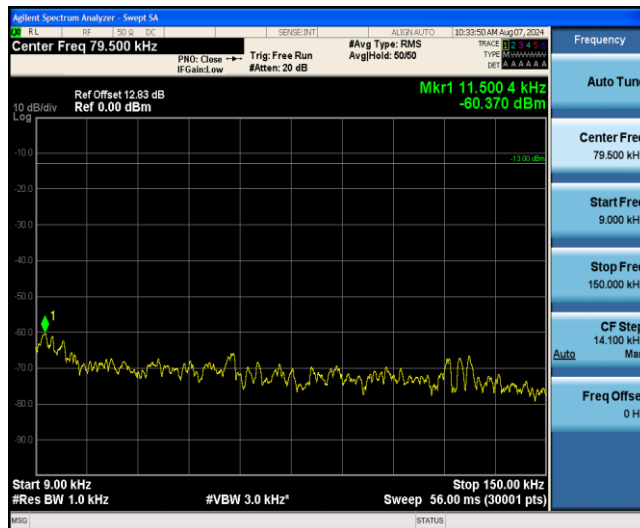

Band4-3MHz-QPSK-20385-1RB#0-Range4:1000~2000MHz

Band4-3MHz-QPSK-20385-1RB#0-Range5:2000~20000MHz

Band4-3MHz-16QAM-19965-1RB#0-Range1:0.009~0.15MHz

Band4-3MHz-16QAM-19965-1RB#0-Range2:0.15~30MHz

Band4-3MHz-16QAM-19965-1RB#0-Range3:30~1000MHz

Band4-3MHz-16QAM-19965-1RB#0-Range4:1000~2000MHz

Band4-3MHz-16QAM-19965-1RB#0-Range5:2000~20000MHz

Band4-3MHz-16QAM-20175-1RB#0-Range1:0.009~0.15MHz

Band4-3MHz-16QAM-20175-1RB#0-Range2:0.15~30MHz

Band4-3MHz-16QAM-20175-1RB#0-Range3:30~1000MHz