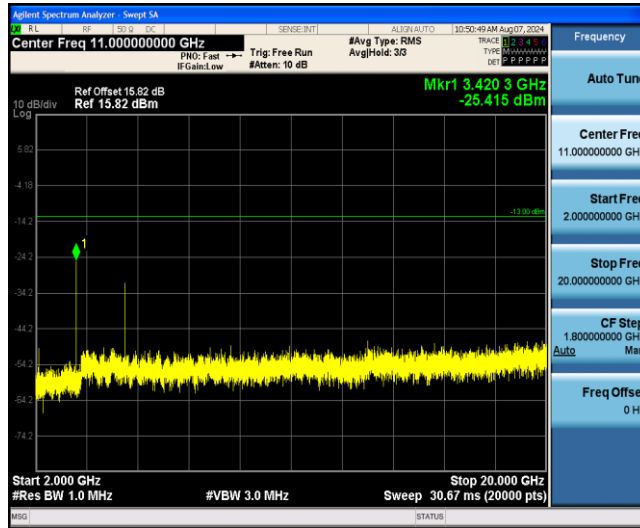

Band4-5MHz-QPSK-19975-1RB#0-Range5:2000~20000MHz

Band4-5MHz-QPSK-20175-1RB#0-Range1:0.009~0.15MHz