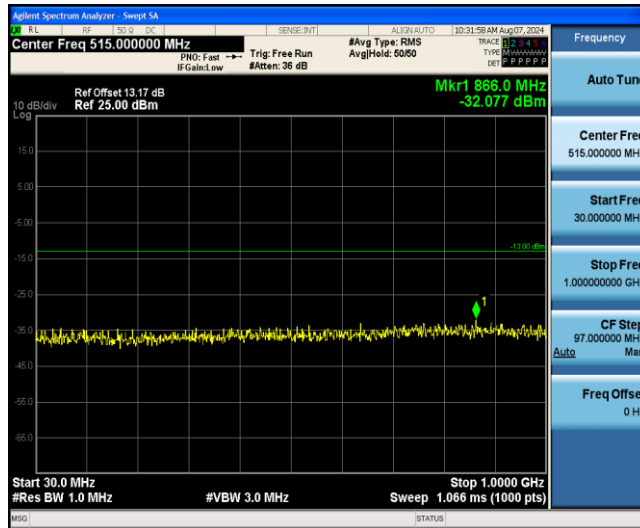

Band4-3MHz-QPSK-20385-1RB#0-Range4:1000~2000MHz

Band4-3MHz-QPSK-20385-1RB#0-Range5:2000~20000MHz

Band4-3MHz-16QAM-19965-1RB#0-Range1:0.009~0.15MHz

Band4-3MHz-16QAM-19965-1RB#0-Range2:0.15~30MHz

Band4-3MHz-16QAM-19965-1RB#0-Range3:30~1000MHz