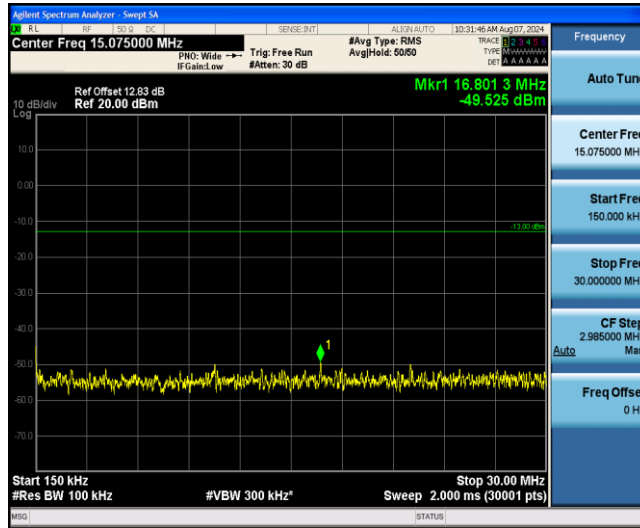

Band4-3MHz-QPSK-20385-1RB#0-Range4:1000~2000MHz

Band4-3MHz-QPSK-20385-1RB#0-Range5:2000~20000MHz

Band4-3MHz-16QAM-19965-1RB#0-Range1:0.009~0.15MHz

Band4-3MHz-16QAM-19965-1RB#0-Range2:0.15~30MHz

Band4-3MHz-16QAM-19965-1RB#0-Range3:30~1000MHz

Band4-3MHz-16QAM-19965-1RB#0-Range4:1000~2000MHz

Band4-3MHz-16QAM-19965-1RB#0-Range5:2000~20000MHz

Band4-3MHz-16QAM-20175-1RB#0-Range1:0.009~0.15MHz

Band4-3MHz-16QAM-20175-1RB#0-Range2:0.15~30MHz

Band4-3MHz-16QAM-20175-1RB#0-Range3:30~1000MHz