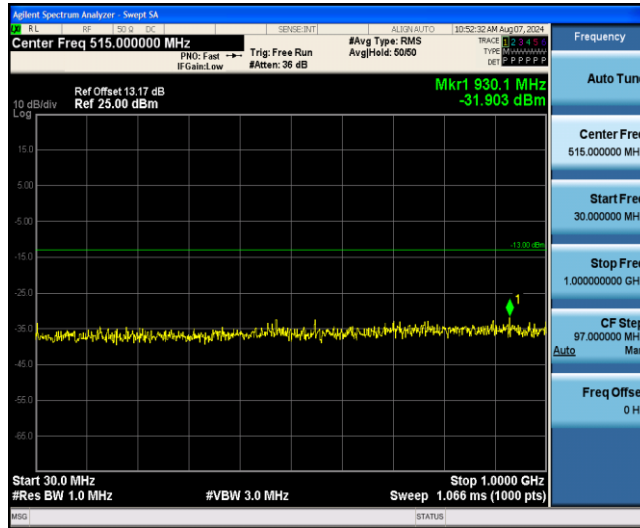

Band4-5MHz-QPSK-19975-1RB#0-Range4:1000~2000MHz

Band4-5MHz-QPSK-19975-1RB#0-Range5:2000~20000MHz

Band4-5MHz-QPSK-20175-1RB#0-Range1:0.009~0.15MHz

Band4-5MHz-QPSK-20175-1RB#0-Range2:0.15~30MHz

Band4-5MHz-QPSK-20175-1RB#0-Range3:30~1000MHz