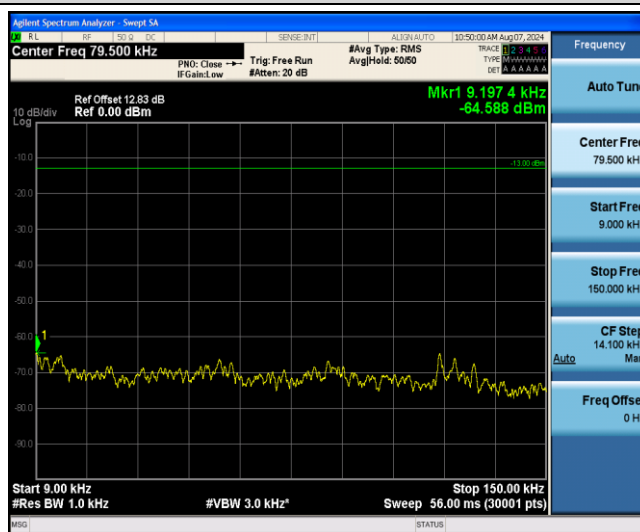

Band4-5MHz-QPSK-19975-1RB#0-Range1:0.009~0.15MHz

Band4-5MHz-QPSK-19975-1RB#0-Range2:0.15~30MHz