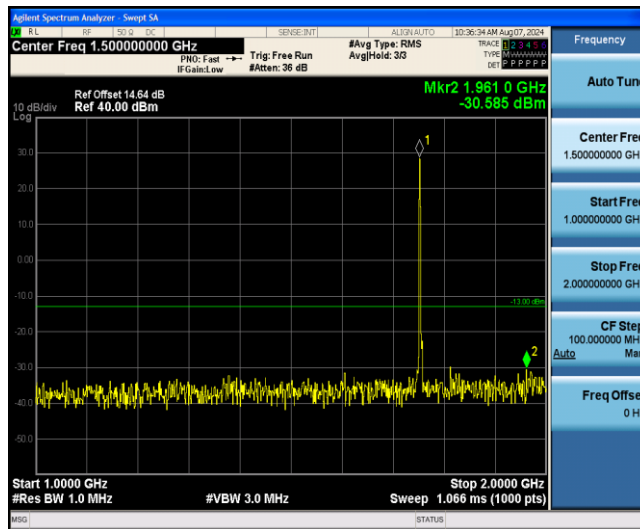

Band4-3MHz-16QAM-20385-1RB#0-Range4:1000~2000MHz

Band4-3MHz-16QAM-20385-1RB#0-Range5:2000~20000MHz