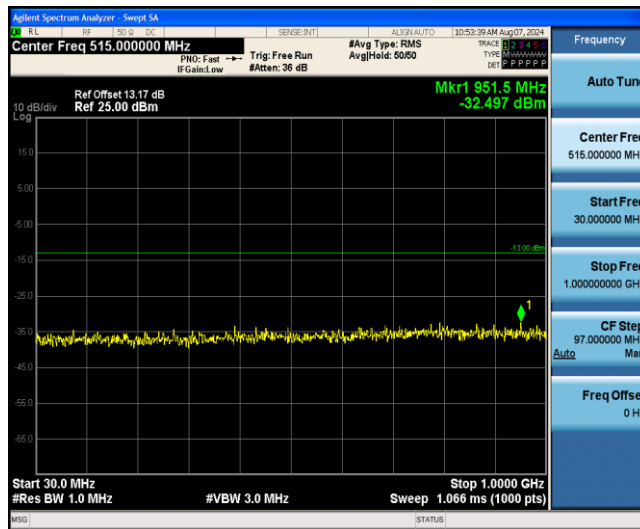

Band4-5MHz-16QAM-19975-1RB#0-Range4:1000~2000MHz

Band4-5MHz-16QAM-19975-1RB#0-Range5:2000~20000MHz

Band4-5MHz-16QAM-20175-1RB#0-Range1:0.009~0.15MHz

Band4-5MHz-16QAM-20175-1RB#0-Range2:0.15~30MHz

Band4-5MHz-16QAM-20175-1RB#0-Range3:30~1000MHz