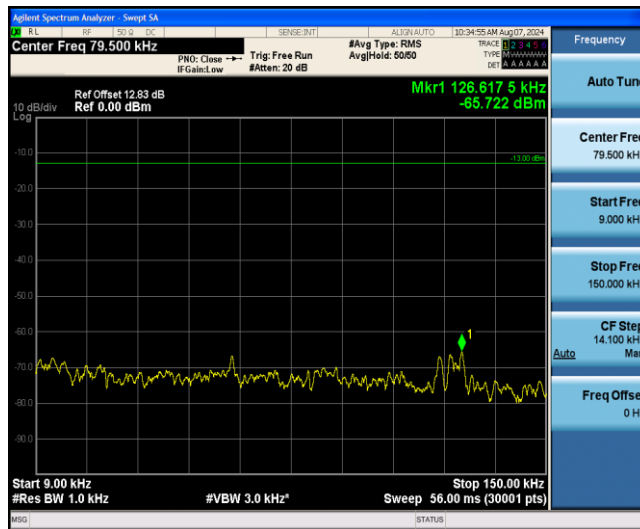

Band4-3MHz-QPSK-20175-1RB#0-Range4:1000~2000MHz

Band4-3MHz-QPSK-20175-1RB#0-Range5:2000~2000MHz

Band4-3MHz-QPSK-20385-1RB#0-Range1:0.009~0.15MHz

Band4-3MHz-QPSK-20385-1RB#0-Range2:0.15~30MHz

Band4-3MHz-QPSK-20385-1RB#0-Range3:30~1000MHz

Band4-3MHz-QPSK-20385-1RB#0-Range4:1000~2000MHz

Band4-3MHz-QPSK-20385-1RB#0-Range5:2000~20000MHz

Band4-3MHz-16QAM-19965-1RB#0-Range1:0.009~0.15MHz

Band4-3MHz-16QAM-19965-1RB#0-Range2:0.15~30MHz

Band4-3MHz-16QAM-19965-1RB#0-Range3:30~1000MHz