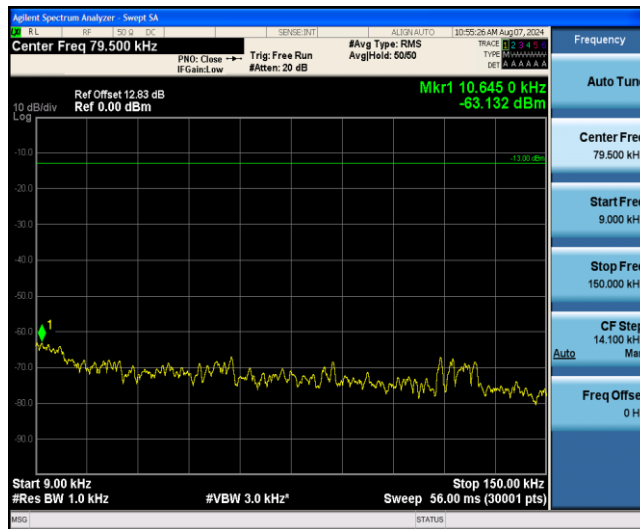

Band4-5MHz-16QAM-20175-1RB#0-Range4:1000~2000MHz

Band4-5MHz-16QAM-20175-1RB#0-Range5:2000~20000MHz

Band4-5MHz-16QAM-20375-1RB#0-Range1:0.009~0.15MHz

Band4-5MHz-16QAM-20375-1RB#0-Range2:0.15~30MHz

Band4-5MHz-16QAM-20375-1RB#0-Range3:30~100MHz