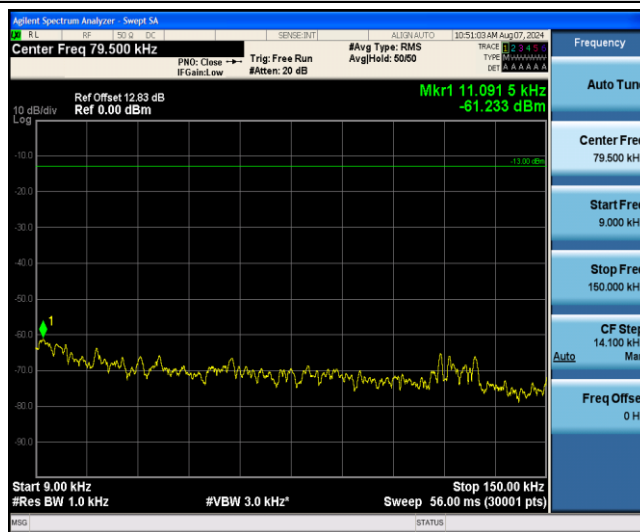

Band4-5MHz-16QAM-19975-1RB#0-Range1:0.009~0.15MHz

Band4-5MHz-16QAM-19975-1RB#0-Range2:0.15~30MHz