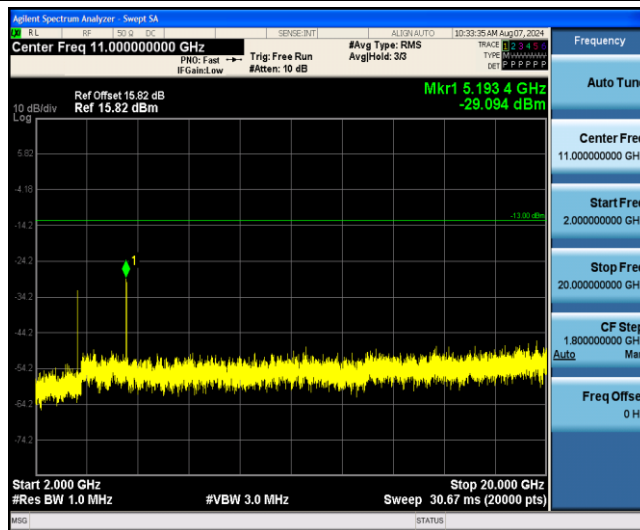

Band4-3MHz-QPSK-20175-1RB#0-Range4:1000~2000MHz

Band4-3MHz-QPSK-20175-1RB#0-Range5:2000~2000MHz

Band4-3MHz-QPSK-20385-1RB#0-Range1:0.009~0.15MHz

Band4-3MHz-QPSK-20385-1RB#0-Range2:0.15~30MHz

Band4-3MHz-QPSK-20385-1RB#0-Range3:30~1000MHz

Band4-3MHz-QPSK-20385-1RB#0-Range4:1000~2000MHz

Band4-3MHz-QPSK-20385-1RB#0-Range5:2000~20000MHz

Band4-3MHz-16QAM-19965-1RB#0-Range1:0.009~0.15MHz

Band4-3MHz-16QAM-19965-1RB#0-Range2:0.15~30MHz

Band4-3MHz-16QAM-19965-1RB#0-Range3:30~1000MHz