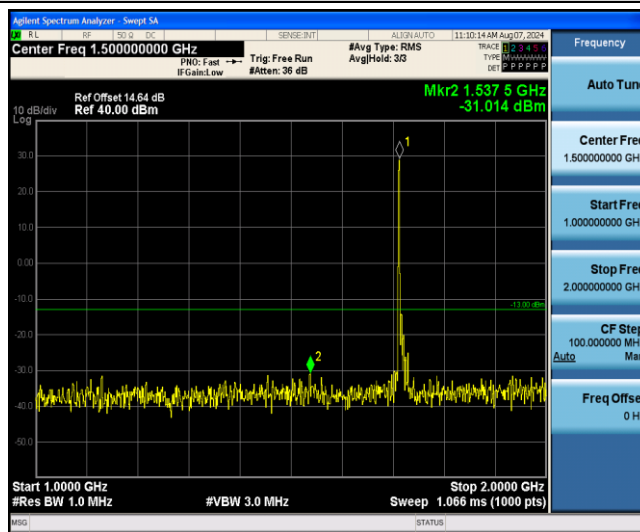

Band4-10MHz-QPSK-20000-1RB#0-Range4:1000~2000MHz

Band4-10MHz-QPSK-20000-1RB#0-Range5:2000~20000MHz