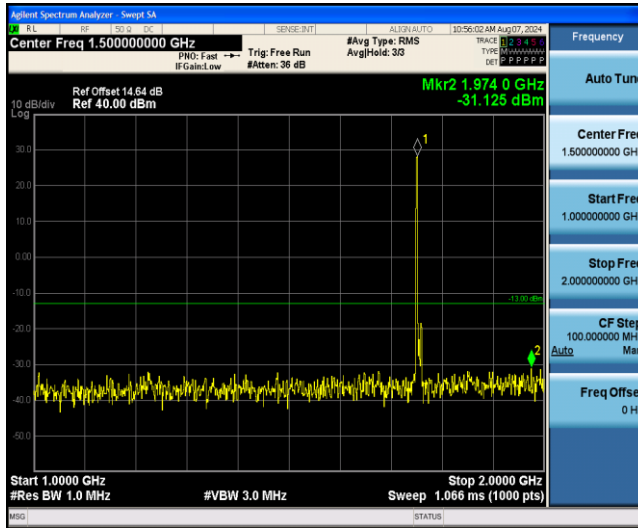

Band4-5MHz-16QAM-20375-1RB#0-Range4:1000~2000MHz

Band4-5MHz-16QAM-20375-1RB#0-Range5:2000~20000MHz