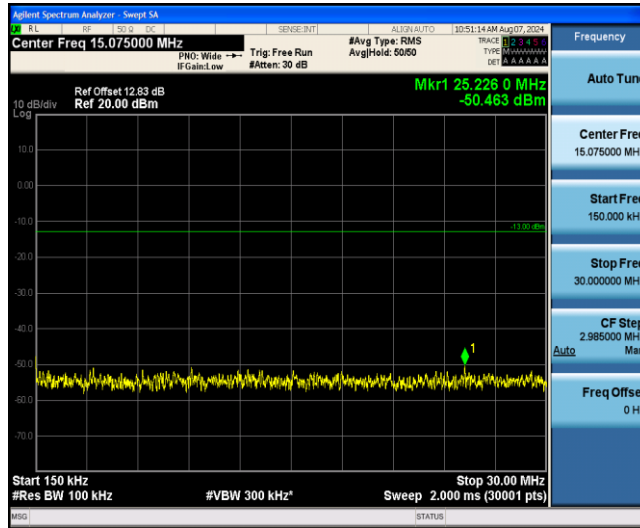

Band4-5MHz-QPSK-20375-1RB#0-Range4:1000~2000MHz

Band4-5MHz-QPSK-20375-1RB#0-Range5:2000~20000MHz

Band4-5MHz-16QAM-19975-1RB#0-Range1:0.009~0.15MHz

Band4-5MHz-16QAM-19975-1RB#0-Range2:0.15~30MHz

Band4-5MHz-16QAM-19975-1RB#0-Range3:30~1000MHz