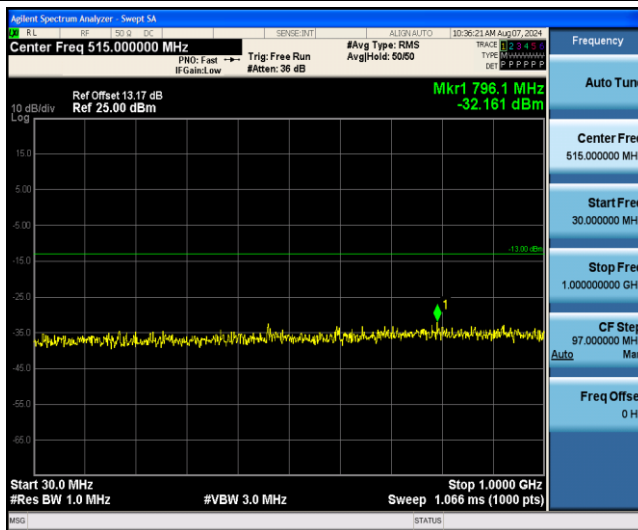

Band4-3MHz-16QAM-20175-1RB#0-Range4:1000~2000MHz

Band4-3MHz-16QAM-20175-1RB#0-Range5:2000~20000MHz

Band4-3MHz-16QAM-20385-1RB#0-Range1:0.009~0.15MHz

Band4-3MHz-16QAM-20385-1RB#0-Range2:0.15~30MHz

Band4-3MHz-16QAM-20385-1RB#0-Range3:30~100MHz