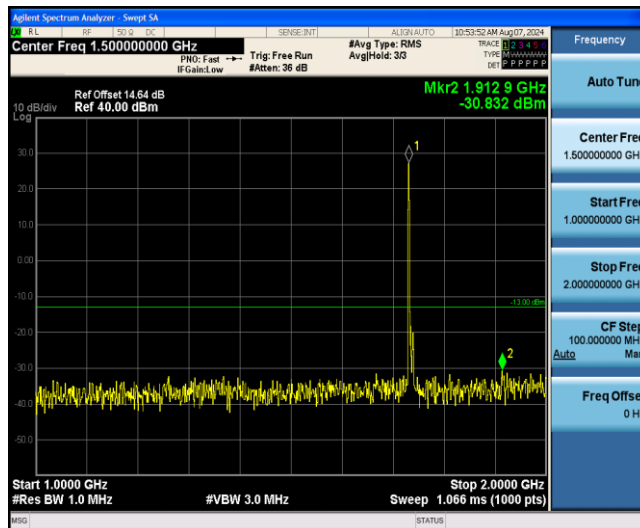

Band4-5MHz-16QAM-20175-1RB#0-Range4:1000~2000MHz

Band4-5MHz-16QAM-20175-1RB#0-Range5:2000~20000MHz