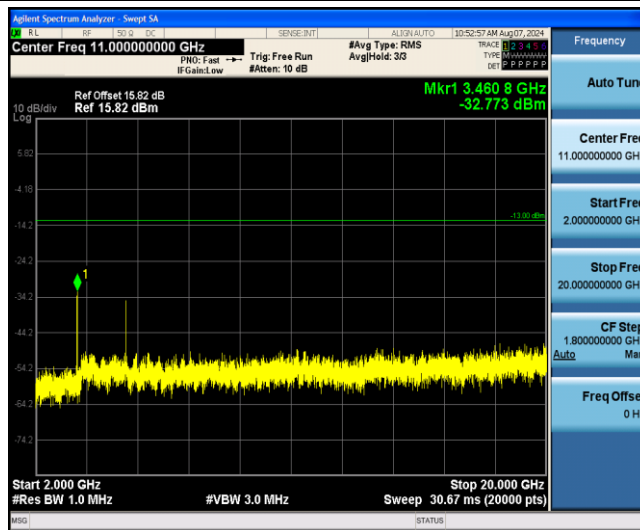

Band4-5MHz-QPSK-20175-1RB#0-Range5:2000~2000MHz

Band4-5MHz-QPSK-20375-1RB#0-Range1:0.009~0.15MHz