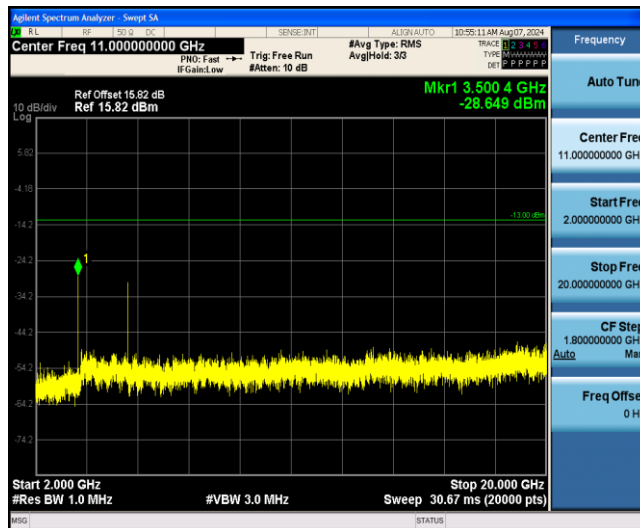

Band4-5MHz-QPSK-20375-1RB#0-Range5:2000~20000MHz

Band4-5MHz-16QAM-19975-1RB#0-Range1:0.009~0.15MHz