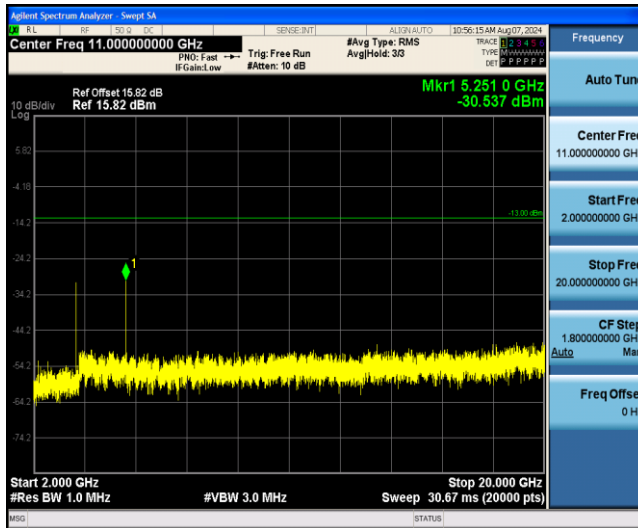

Band4-5MHz-16QAM-20375-1RB#0-Range5:2000~20000MHz

Band4-10MHz-QPSK-20000-1RB#0-Range1:0.009~0.15MHz