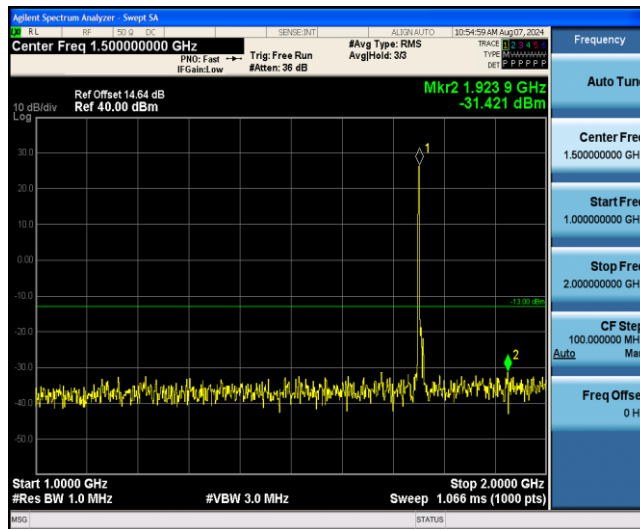

Band4-5MHz-QPSK-20375-1RB#0-Range4:1000~2000MHz

Band4-5MHz-QPSK-20375-1RB#0-Range5:2000~20000MHz