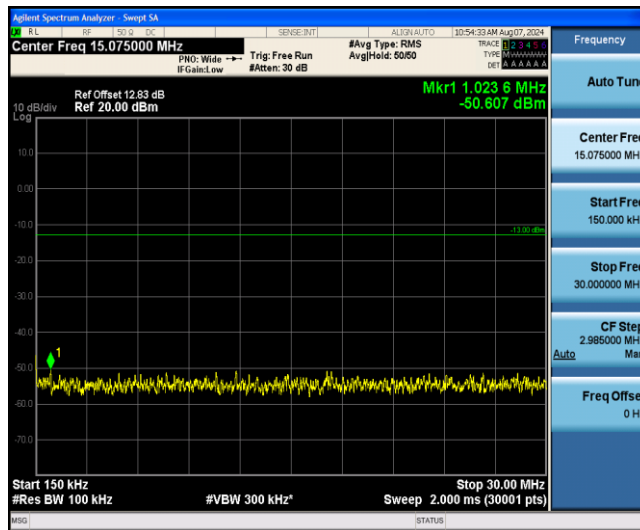

Band4-5MHz-QPSK-20175-1RB#0-Range4:1000~2000MHz

Band4-5MHz-QPSK-20175-1RB#0-Range5:2000~2000MHz

Band4-5MHz-QPSK-20375-1RB#0-Range1:0.009~0.15MHz

Band4-5MHz-QPSK-20375-1RB#0-Range2:0.15~30MHz

Band4-5MHz-QPSK-20375-1RB#0-Range3:30~1000MHz