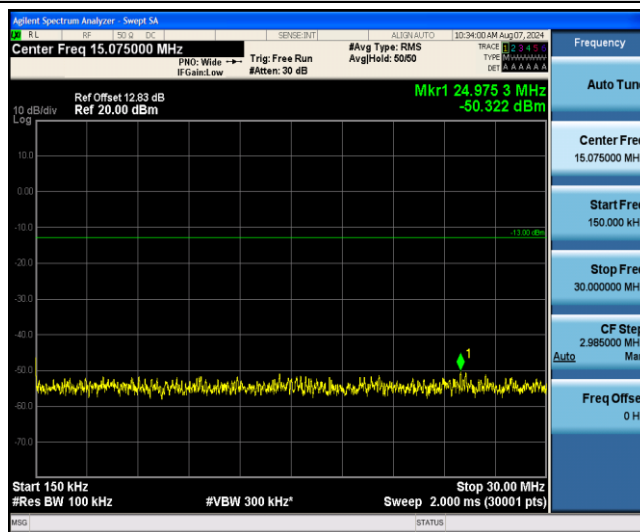

Band4-3MHz-16QAM-19965-1RB#0-Range4:1000~2000MHz

Band4-3MHz-16QAM-19965-1RB#0-Range5:2000~20000MHz

Band4-3MHz-16QAM-20175-1RB#0-Range1:0.009~0.15MHz

Band4-3MHz-16QAM-20175-1RB#0-Range2:0.15~30MHz

Band4-3MHz-16QAM-20175-1RB#0-Range3:30~1000MHz