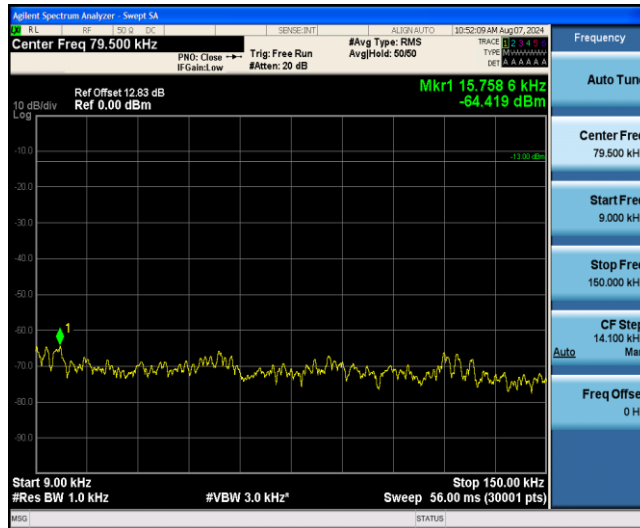

Band4-5MHz-QPSK-20175-1RB#0-Range1:0.009~0.15MHz

Band4-5MHz-QPSK-20175-1RB#0-Range2:0.15~30MHz