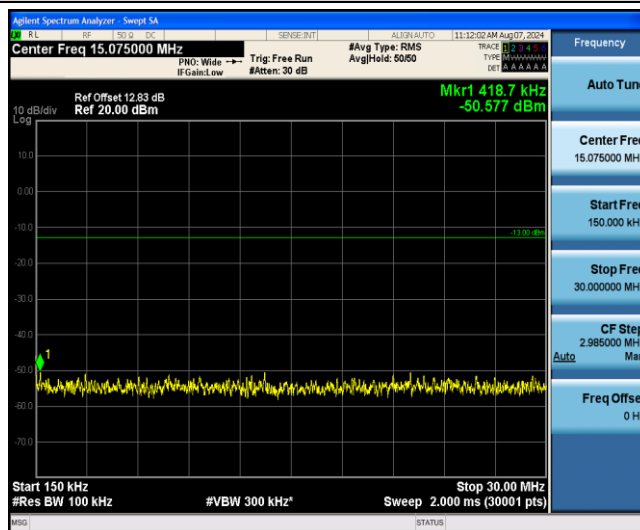

Band4-10MHz-QPSK-20000-1RB#0-Range4:1000~2000MHz

Band4-10MHz-QPSK-20000-1RB#0-Range5:2000~20000MHz

Band4-10MHz-QPSK-20175-1RB#0-Range1:0.009~0.15MHz

Band4-10MHz-QPSK-20175-1RB#0-Range2:0.15~30MHz

Band4-10MHz-QPSK-20175-1RB#0-Range3:30~1000MHz