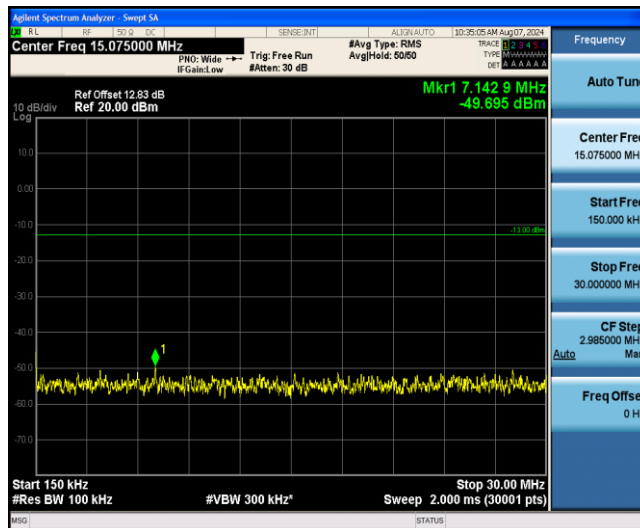

Band4-3MHz-QPSK-20175-1RB#0-Range4:1000~2000MHz

Band4-3MHz-QPSK-20175-1RB#0-Range5:2000~2000MHz

Band4-3MHz-QPSK-20385-1RB#0-Range1:0.009~0.15MHz

Band4-3MHz-QPSK-20385-1RB#0-Range2:0.15~30MHz

Band4-3MHz-QPSK-20385-1RB#0-Range3:30~1000MHz

Band4-3MHz-QPSK-20385-1RB#0-Range4:1000~2000MHz

Band4-3MHz-QPSK-20385-1RB#0-Range5:2000~20000MHz

Band4-3MHz-16QAM-19965-1RB#0-Range1:0.009~0.15MHz

Band4-3MHz-16QAM-19965-1RB#0-Range2:0.15~30MHz

Band4-3MHz-16QAM-19965-1RB#0-Range3:30~1000MHz