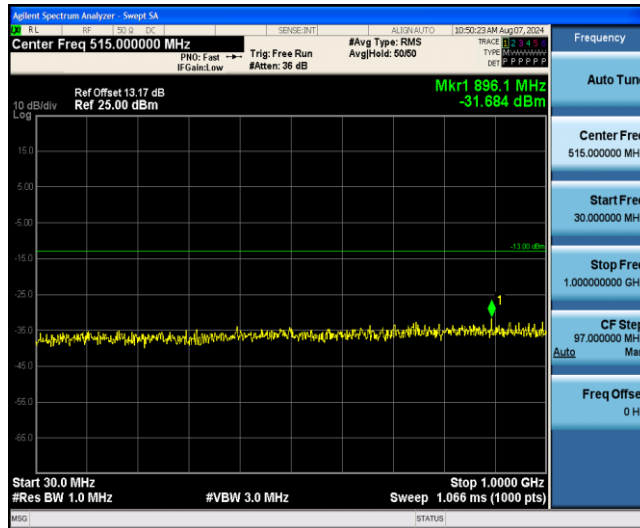

Band4-3MHz-16QAM-20385-1RB#0-Range4:1000~2000MHz

Band4-3MHz-16QAM-20385-1RB#0-Range5:2000~20000MHz

Band4-5MHz-QPSK-19975-1RB#0-Range1:0.009~0.15MHz

Band4-5MHz-QPSK-19975-1RB#0-Range2:0.15~30MHz

Band4-5MHz-QPSK-19975-1RB#0-Range3:30~1000MHz