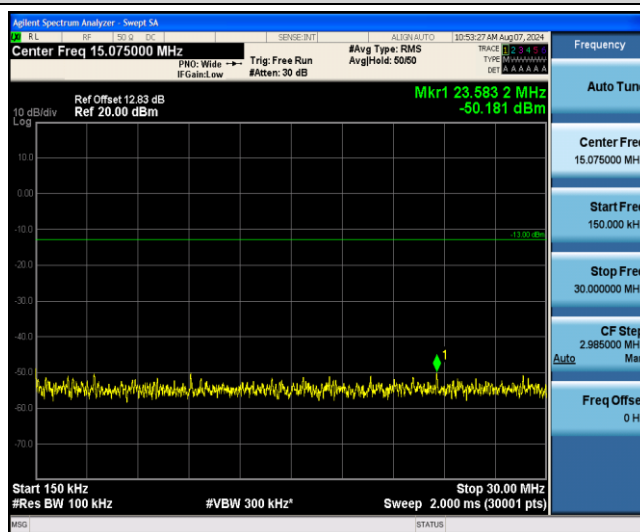

Band4-5MHz-16QAM-19975-1RB#0-Range4:1000~2000MHz

Band4-5MHz-16QAM-19975-1RB#0-Range5:2000~20000MHz

Band4-5MHz-16QAM-20175-1RB#0-Range1:0.009~0.15MHz

Band4-5MHz-16QAM-20175-1RB#0-Range2:0.15~30MHz

Band4-5MHz-16QAM-20175-1RB#0-Range3:30~1000MHz