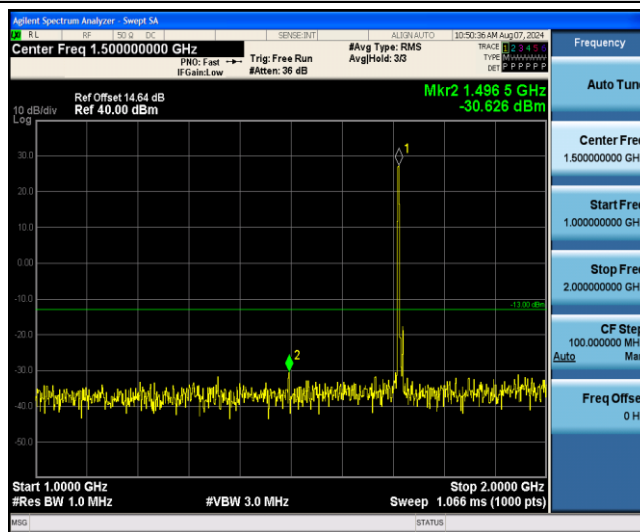

Band4-5MHz-QPSK-19975-1RB#0-Range4:1000~2000MHz

Band4-5MHz-QPSK-19975-1RB#0-Range5:2000~20000MHz