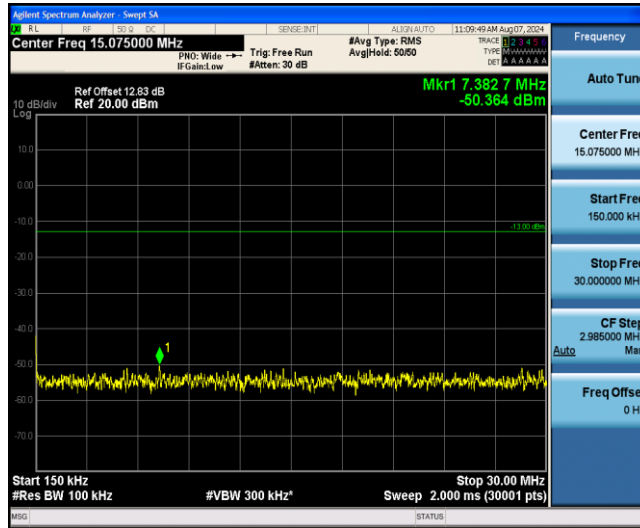

Band4-5MHz-16QAM-20375-1RB#0-Range4:1000~2000MHz

Band4-5MHz-16QAM-20375-1RB#0-Range5:2000~20000MHz

Band4-10MHz-QPSK-20000-1RB#0-Range1:0.009~0.15MHz

Band4-10MHz-QPSK-20000-1RB#0-Range2:0.15~30MHz

Band4-10MHz-QPSK-20000-1RB#0-Range3:30~1000MHz