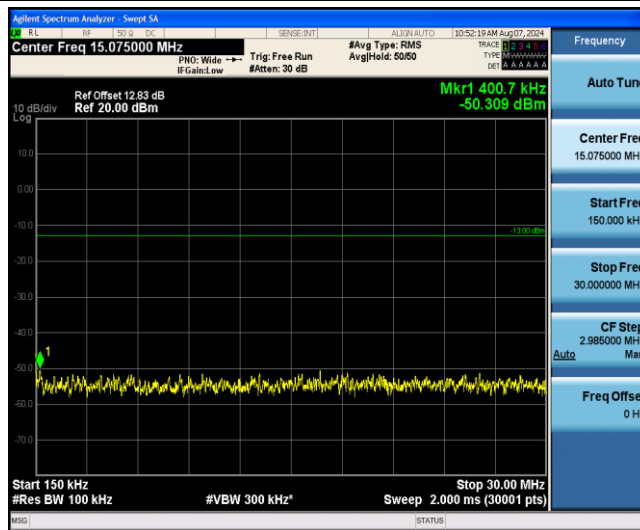

Band4-5MHz-QPSK-19975-1RB#0-Range4:1000~2000MHz

Band4-5MHz-QPSK-19975-1RB#0-Range5:2000~20000MHz

Band4-5MHz-QPSK-20175-1RB#0-Range1:0.009~0.15MHz

Band4-5MHz-QPSK-20175-1RB#0-Range2:0.15~30MHz

Band4-5MHz-QPSK-20175-1RB#0-Range3:30~1000MHz