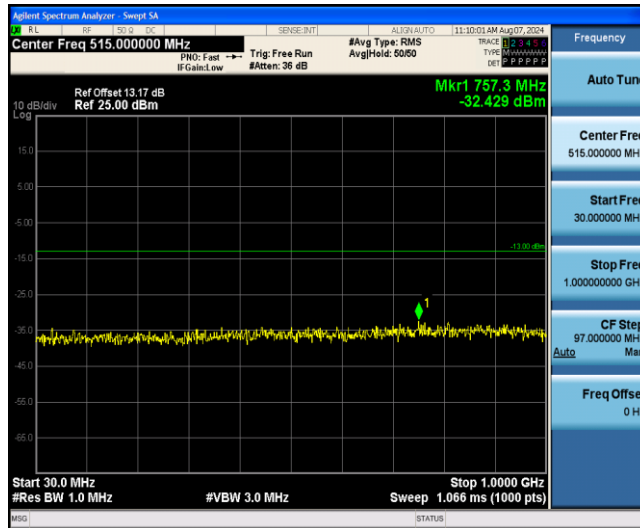

Band4-5MHz-16QAM-20375-1RB#0-Range4:1000~2000MHz

Band4-5MHz-16QAM-20375-1RB#0-Range5:2000~20000MHz

Band4-10MHz-QPSK-20000-1RB#0-Range1:0.009~0.15MHz

Band4-10MHz-QPSK-20000-1RB#0-Range2:0.15~30MHz

Band4-10MHz-QPSK-20000-1RB#0-Range3:30~1000MHz