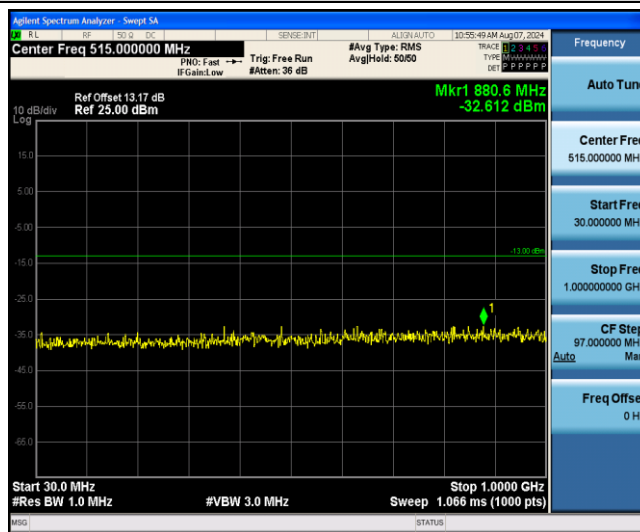

Band4-5MHz-16QAM-20175-1RB#0-Range4:1000~2000MHz

Band4-5MHz-16QAM-20175-1RB#0-Range5:2000~20000MHz

Band4-5MHz-16QAM-20375-1RB#0-Range1:0.009~0.15MHz

Band4-5MHz-16QAM-20375-1RB#0-Range2:0.15~30MHz

Band4-5MHz-16QAM-20375-1RB#0-Range3:30~100MHz