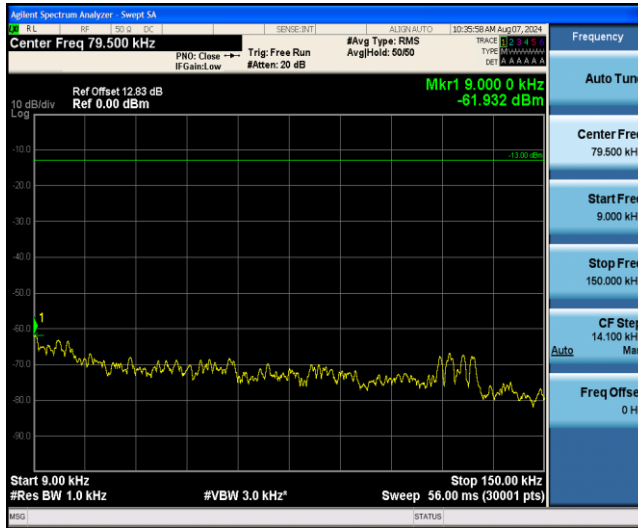

Band4-3MHz-16QAM-19965-1RB#0-Range4:1000~2000MHz

Band4-3MHz-16QAM-19965-1RB#0-Range5:2000~20000MHz

Band4-3MHz-16QAM-20175-1RB#0-Range1:0.009~0.15MHz

Band4-3MHz-16QAM-20175-1RB#0-Range2:0.15~30MHz

Band4-3MHz-16QAM-20175-1RB#0-Range3:30~1000MHz

Band4-3MHz-16QAM-20175-1RB#0-Range4:1000~2000MHz

Band4-3MHz-16QAM-20175-1RB#0-Range5:2000~20000MHz

Band4-3MHz-16QAM-20385-1RB#0-Range1:0.009~0.15MHz

Band4-3MHz-16QAM-20385-1RB#0-Range2:0.15~30MHz

Band4-3MHz-16QAM-20385-1RB#0-Range3:30~100MHz