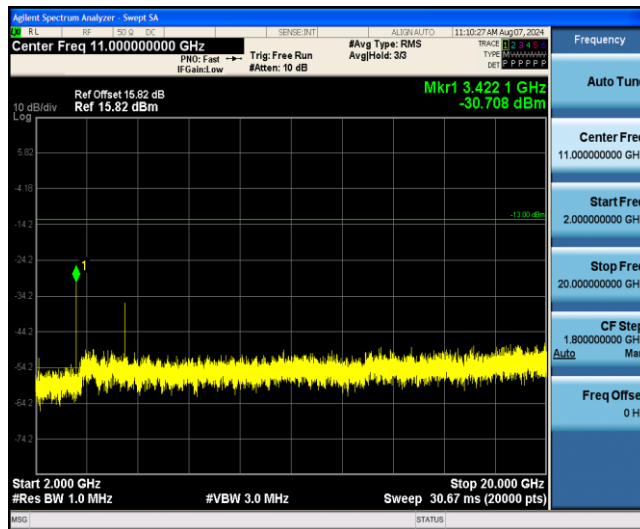

Band4-10MHz-QPSK-20000-1RB#0-Range5:2000~20000MHz

Band4-10MHz-QPSK-20175-1RB#0-Range1:0.009~0.15MHz