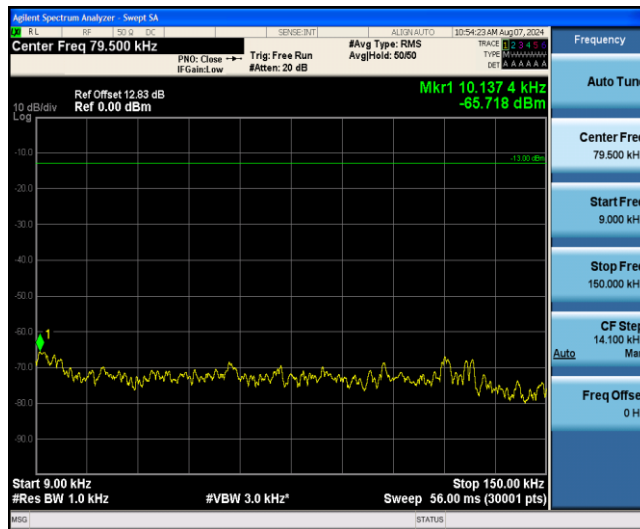

Band4-5MHz-QPSK-20375-1RB#0-Range1:0.009~0.15MHz

Band4-5MHz-QPSK-20375-1RB#0-Range2:0.15~30MHz