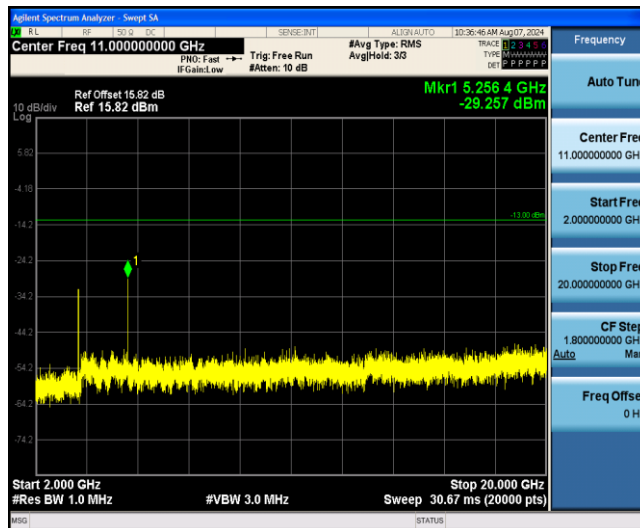

Band4-3MHz-16QAM-20385-1RB#0-Range5:2000~20000MHz

Band4-5MHz-QPSK-19975-1RB#0-Range1:0.009~0.15MHz