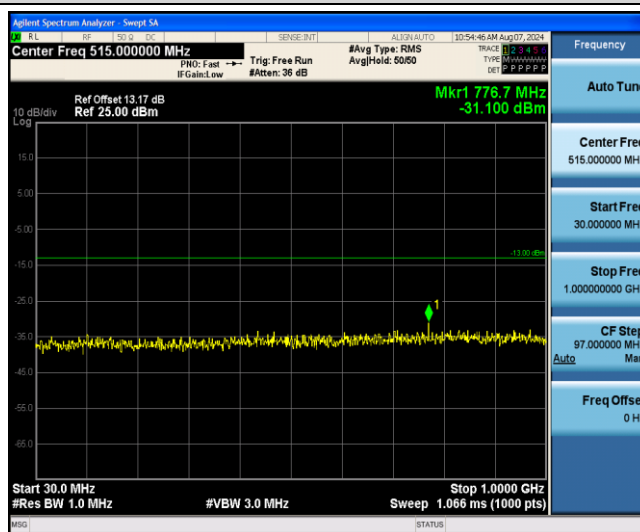

Band4-5MHz-QPSK-20175-1RB#0-Range4:1000~2000MHz

Band4-5MHz-QPSK-20175-1RB#0-Range5:2000~2000MHz

Band4-5MHz-QPSK-20375-1RB#0-Range1:0.009~0.15MHz

Band4-5MHz-QPSK-20375-1RB#0-Range2:0.15~30MHz

Band4-5MHz-QPSK-20375-1RB#0-Range3:30~1000MHz