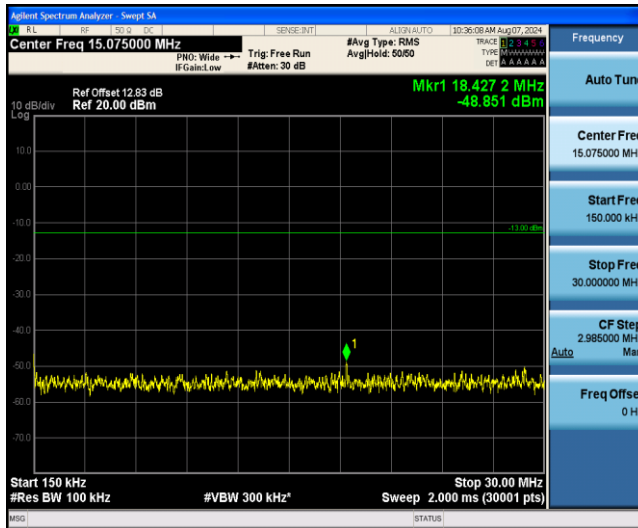

Band4-3MHz-16QAM-20175-1RB#0-Range4:1000~2000MHz

Band4-3MHz-16QAM-20175-1RB#0-Range5:2000~20000MHz

Band4-3MHz-16QAM-20385-1RB#0-Range1:0.009~0.15MHz

Band4-3MHz-16QAM-20385-1RB#0-Range2:0.15~30MHz

Band4-3MHz-16QAM-20385-1RB#0-Range3:30~100MHz