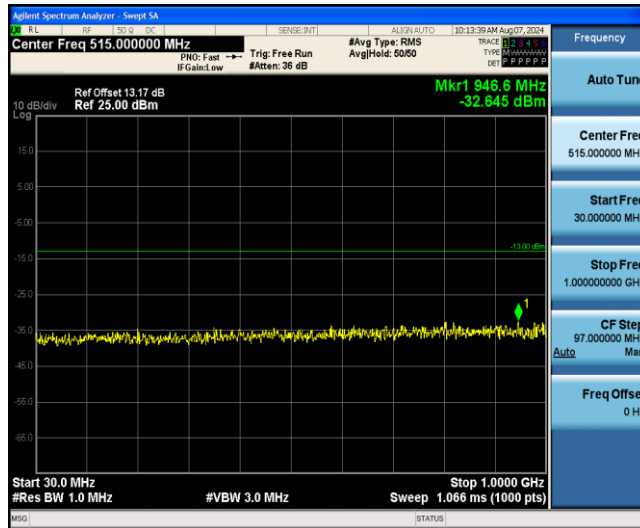

Band4-1.4MHz-QPSK-20393-1RB#0-Range4:1000~2000MHz

Band4-1.4MHz-QPSK-20393-1RB#0-Range5:2000~20000MHz

Band4-1.4MHz-16QAM-19957-1RB#0-Range1:0.009~0.15MHz

Band4-1.4MHz-16QAM-19957-1RB#0-Range2:0.15~30MHz

Band4-1.4MHz-16QAM-19957-1RB#0-Range3:30~1000MHz