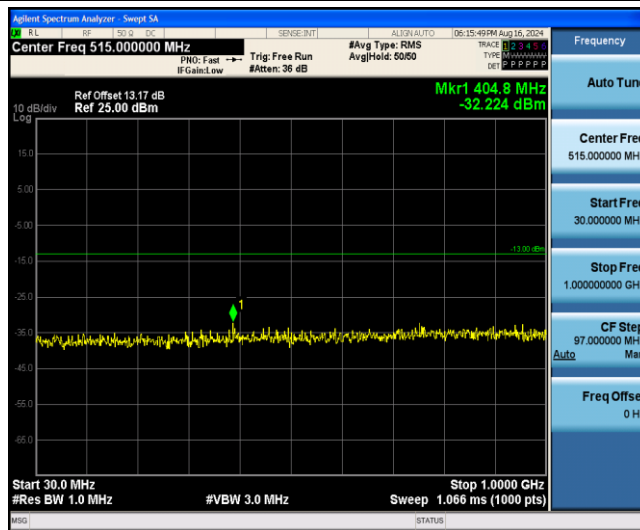

Band2-20MHz-QPSK-18900-1RB#0-Range4:1000~2000MHz

Band2-20MHz-QPSK-18900-1RB#0-Range5:2000~20000MHz

Band2-20MHz-QPSK-19100-1RB#0-Range1:0.009~0.15MHz

Band2-20MHz-QPSK-19100-1RB#0-Range2:0.15~30MHz

Band2-20MHz-QPSK-19100-1RB#0-Range3:30~1000MHz