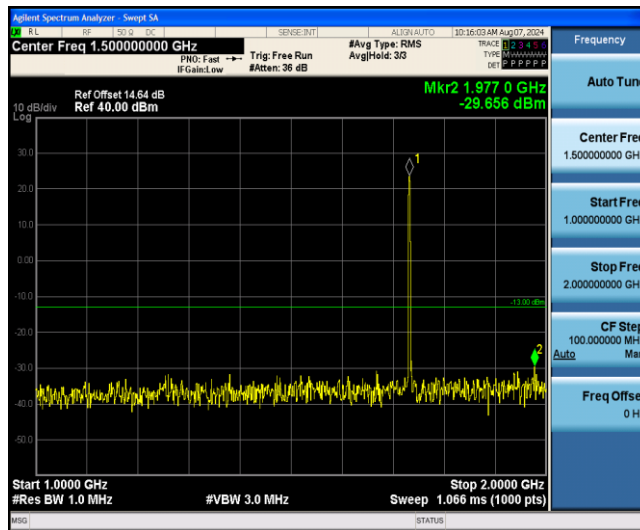

Band4-1.4MHz-16QAM-20175-1RB#0-Range4:1000~2000MHz

Band4-1.4MHz-16QAM-20175-1RB#0-Range5:2000~20000MHz