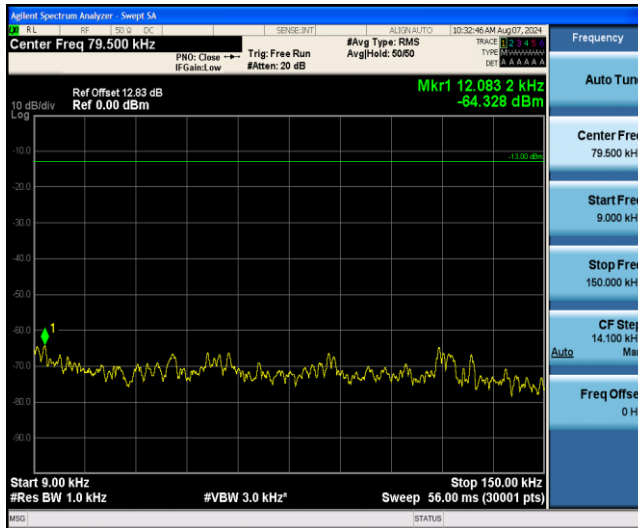

Band4-3MHz-QPSK-19965-1RB#0-Range3:30~1000MHz

Band4-3MHz-QPSK-19965-1RB#0-Range4:1000~2000MHz

Band4-3MHz-QPSK-19965-1RB#0-Range5:2000~20000MHz

Band4-3MHz-QPSK-20175-1RB#0-Range1:0.009~0.15MHz

Band4-3MHz-QPSK-20175-1RB#0-Range2:0.15~30MHz