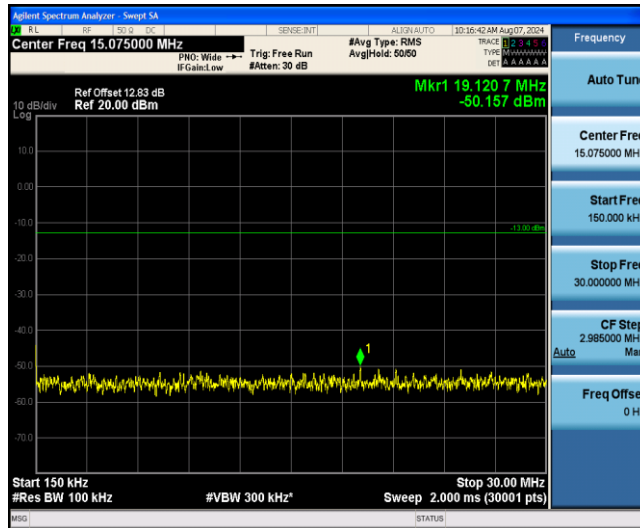

Band4-1.4MHz-QPSK-20175-1RB#0-Range4:1000~2000MHz

Band4-1.4MHz-QPSK-20175-1RB#0-Range5:2000~20000MHz

Band4-1.4MHz-QPSK-20393-1RB#0-Range1:0.009~0.15MHz

Band4-1.4MHz-QPSK-20393-1RB#0-Range2:0.15~30MHz

Band4-1.4MHz-QPSK-20393-1RB#0-Range3:30~1000MHz