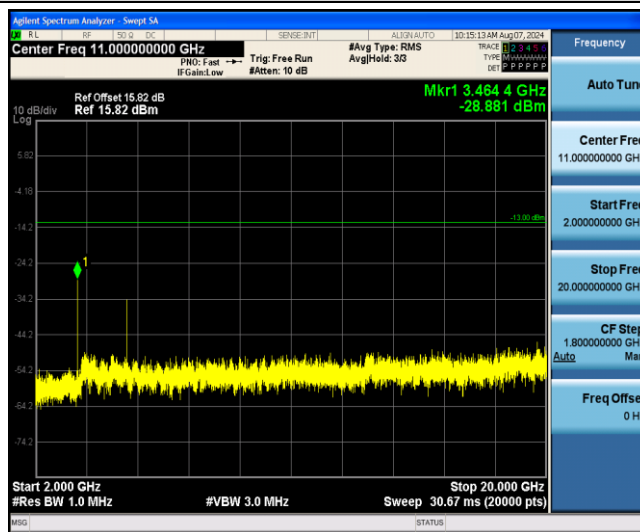

Band4-1.4MHz-QPSK-20175-1RB#0-Range5:2000~20000MHz

Band4-1.4MHz-QPSK-20393-1RB#0-Range1:0.009~0.15MHz