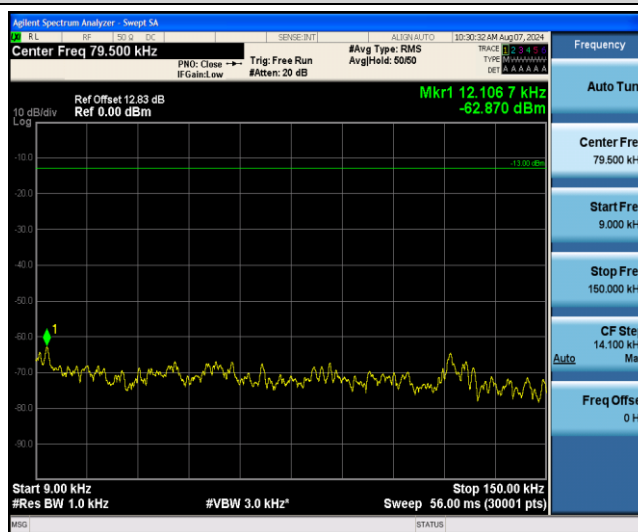

Band4-1.4MHz-16QAM-20393-1RB#0-Range3:30~1000MHz

Band4-1.4MHz-16QAM-20393-1RB#0-Range4:1000~2000MHz

Band4-1.4MHz-16QAM-20393-1RB#0-Range5:2000~20000MHz

Band4-3MHz-QPSK-19965-1RB#0-Range1:0.009~0.15MHz

Band4-3MHz-QPSK-19965-1RB#0-Range2:0.15~30MHz