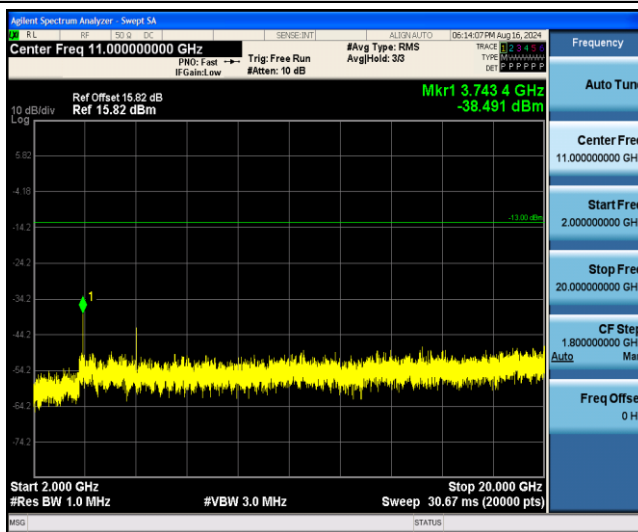

Band2-20MHz-QPSK-18900-1RB#0-Range4:1000~2000MHz

Band2-20MHz-QPSK-18900-1RB#0-Range5:2000~20000MHz

Band2-20MHz-QPSK-19100-1RB#0-Range1:0.009~0.15MHz

Band2-20MHz-QPSK-19100-1RB#0-Range2:0.15~30MHz

Band2-20MHz-QPSK-19100-1RB#0-Range3:30~1000MHz