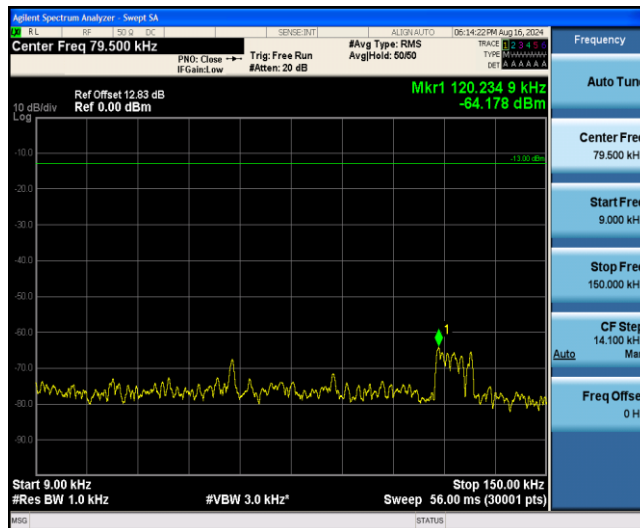

Band2-20MHz-QPSK-19100-1RB#0-Range4:1000~2000MHz

Band2-20MHz-QPSK-19100-1RB#0-Range5:2000~20000MHz

Band2-20MHz-16QAM-18700-1RB#0-Range1:0.009~0.15MHz

Band2-20MHz-16QAM-18700-1RB#0-Range2:0.15~30MHz

Band2-20MHz-16QAM-18700-1RB#0-Range3:30~1000MHz

Band2-20MHz-16QAM-18700-1RB#0-Range4:1000~2000MHz

Band2-20MHz-16QAM-18700-1RB#0-Range5:2000~20000MHz

Band2-20MHz-16QAM-18900-1RB#0-Range1:0.009~0.15MHz

Band2-20MHz-16QAM-18900-1RB#0-Range2:0.15~30MHz

Band2-20MHz-16QAM-18900-1RB#0-Range3:30~1000MHz