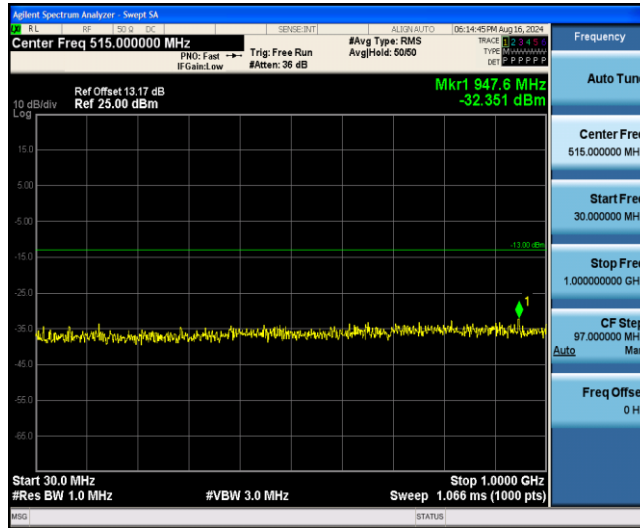

Band2-20MHz-16QAM-18700-1RB#0-Range4:1000~2000MHz

Band2-20MHz-16QAM-18700-1RB#0-Range5:2000~20000MHz

Band2-20MHz-16QAM-18900-1RB#0-Range1:0.009~0.15MHz

Band2-20MHz-16QAM-18900-1RB#0-Range2:0.15~30MHz

Band2-20MHz-16QAM-18900-1RB#0-Range3:30~1000MHz