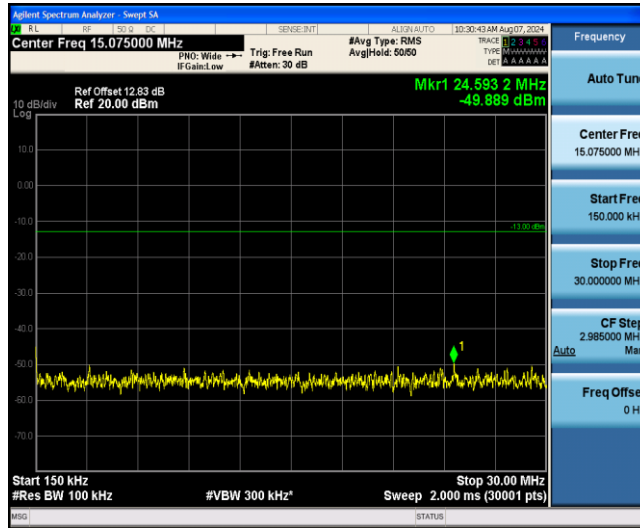

Band4-1.4MHz-16QAM-20393-1RB#0-Range3:30~1000MHz

Band4-1.4MHz-16QAM-20393-1RB#0-Range4:1000~2000MHz

Band4-1.4MHz-16QAM-20393-1RB#0-Range5:2000~20000MHz

Band4-3MHz-QPSK-19965-1RB#0-Range1:0.009~0.15MHz

Band4-3MHz-QPSK-19965-1RB#0-Range2:0.15~30MHz