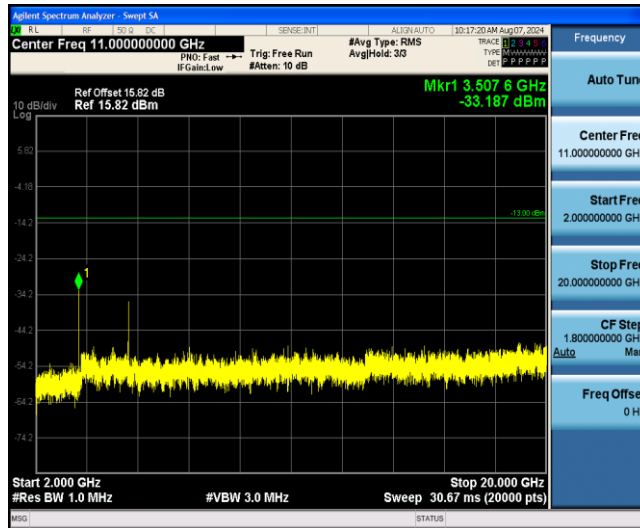

Band4-1.4MHz-QPSK-20393-1RB#0-Range5:2000~20000MHz

Band4-1.4MHz-16QAM-19957-1RB#0-Range1:0.009~0.15MHz