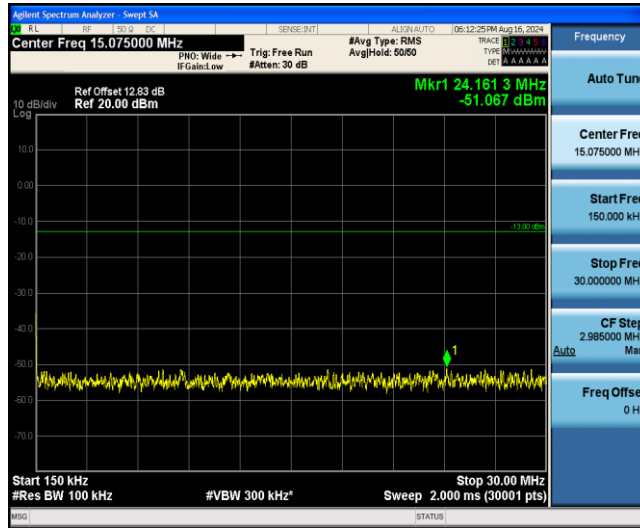

Band2-20MHz-QPSK-19100-1RB#0-Range4:1000~2000MHz

Band2-20MHz-QPSK-19100-1RB#0-Range5:2000~20000MHz

Band2-20MHz-16QAM-18700-1RB#0-Range1:0.009~0.15MHz

Band2-20MHz-16QAM-18700-1RB#0-Range2:0.15~30MHz

Band2-20MHz-16QAM-18700-1RB#0-Range3:30~1000MHz

Band2-20MHz-16QAM-18700-1RB#0-Range4:1000~2000MHz

Band2-20MHz-16QAM-18700-1RB#0-Range5:2000~20000MHz

Band2-20MHz-16QAM-18900-1RB#0-Range1:0.009~0.15MHz

Band2-20MHz-16QAM-18900-1RB#0-Range2:0.15~30MHz

Band2-20MHz-16QAM-18900-1RB#0-Range3:30~1000MHz