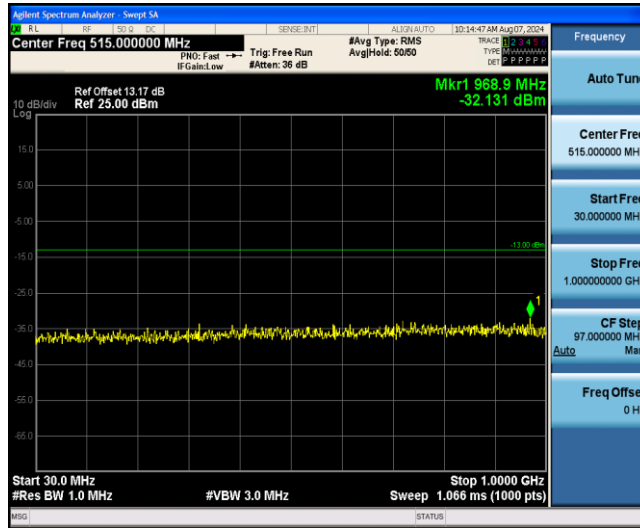

Band4-1.4MHz-QPSK-19957-1RB#0-Range4:1000~2000MHz

Band4-1.4MHz-QPSK-19957-1RB#0-Range5:2000~20000MHz

Band4-1.4MHz-QPSK-20175-1RB#0-Range1:0.009~0.15MHz

Band4-1.4MHz-QPSK-20175-1RB#0-Range2:0.15~30MHz

Band4-1.4MHz-QPSK-20175-1RB#0-Range3:30~1000MHz