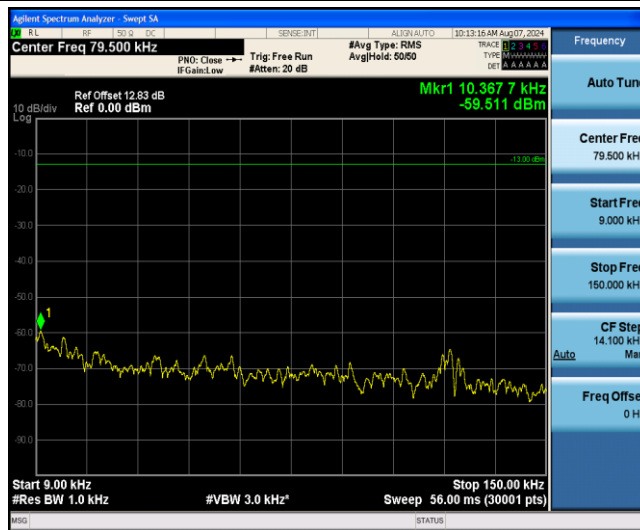

Band4-1.4MHz-16QAM-19957-1RB#0-Range1:0.009~0.15MHz

Band4-1.4MHz-16QAM-19957-1RB#0-Range2:0.15~30MHz