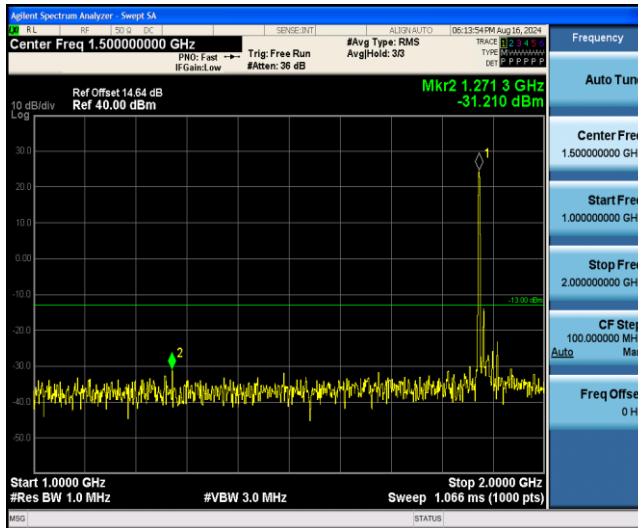

Band2-20MHz-QPSK-18900-1RB#0-Range4:1000~2000MHz

Band2-20MHz-QPSK-18900-1RB#0-Range5:2000~20000MHz

Band2-20MHz-QPSK-19100-1RB#0-Range1:0.009~0.15MHz

Band2-20MHz-QPSK-19100-1RB#0-Range2:0.15~30MHz

Band2-20MHz-QPSK-19100-1RB#0-Range3:30~1000MHz