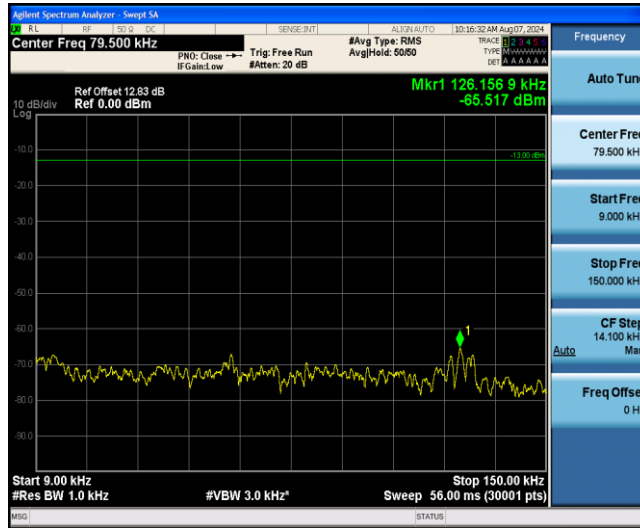

Band4-1.4MHz-QPSK-20393-1RB#0-Range1:0.009~0.15MHz

Band4-1.4MHz-QPSK-20393-1RB#0-Range2:0.15~30MHz