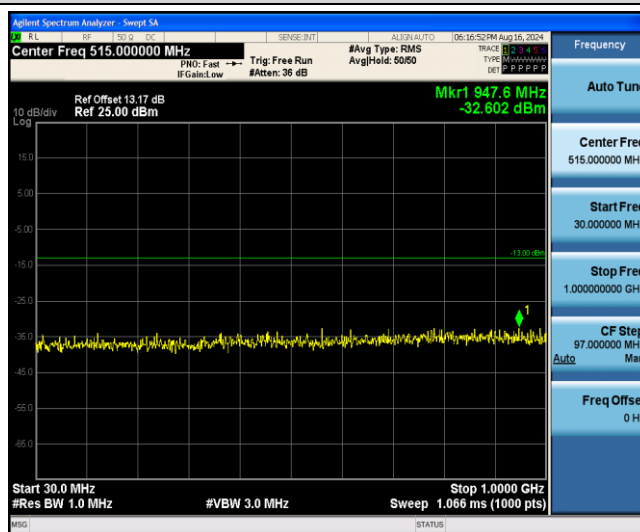

Band2-20MHz-16QAM-18900-1RB#0-Range4:1000~2000MHz

Band2-20MHz-16QAM-18900-1RB#0-Range5:2000~20000MHz

Band2-20MHz-16QAM-19100-1RB#0-Range1:0.009~0.15MHz

Band2-20MHz-16QAM-19100-1RB#0-Range2:0.15~30MHz

Band2-20MHz-16QAM-19100-1RB#0-Range3:30~1000MHz