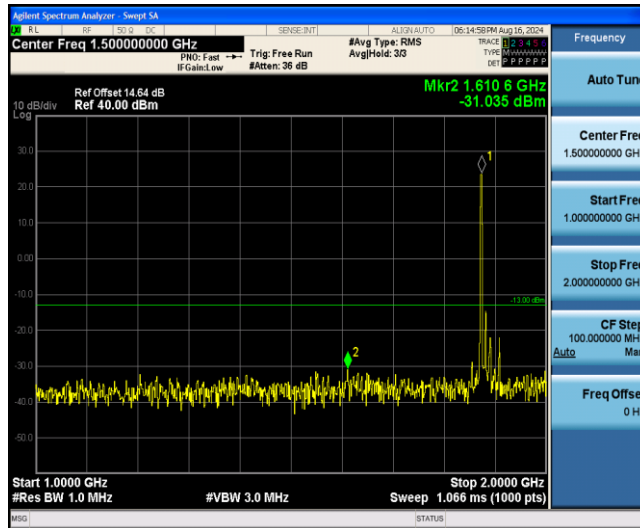

Band2-20MHz-16QAM-18900-1RB#0-Range4:1000~2000MHz

Band2-20MHz-16QAM-18900-1RB#0-Range5:2000~20000MHz