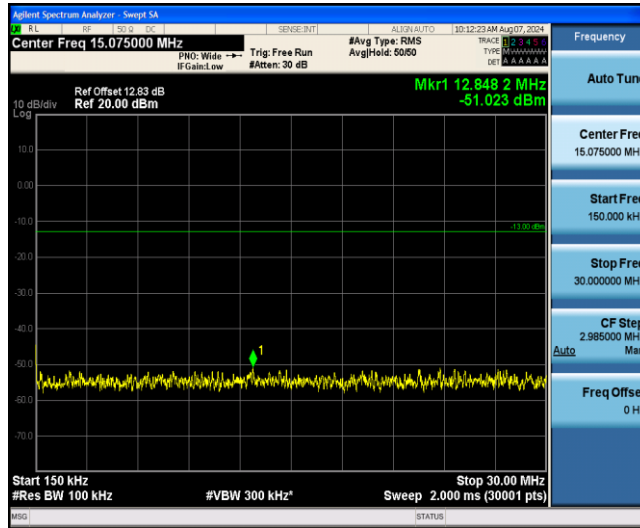

Band2-20MHz-16QAM-19100-1RB#0-Range4:1000~2000MHz

Band2-20MHz-16QAM-19100-1RB#0-Range5:2000~20000MHz

Band4-1.4MHz-QPSK-19957-1RB#0-Range1:0.009~0.15MHz

Band4-1.4MHz-QPSK-19957-1RB#0-Range2:0.15~30MHz

Band4-1.4MHz-QPSK-19957-1RB#0-Range3:30~1000MHz