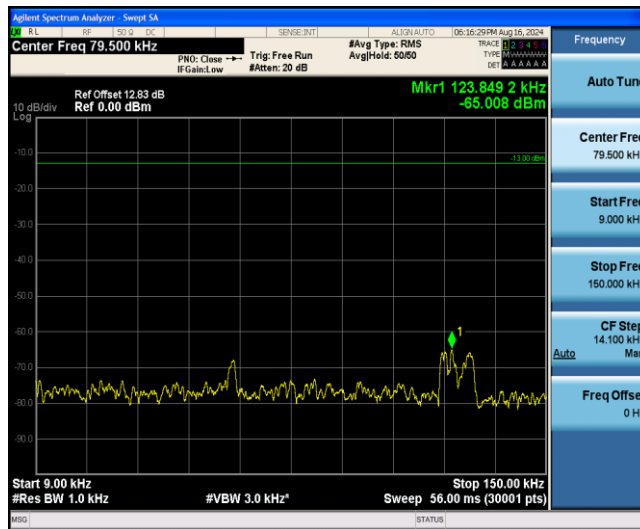

Band2-20MHz-16QAM-18700-1RB#0-Range4:1000~2000MHz

Band2-20MHz-16QAM-18700-1RB#0-Range5:2000~20000MHz

Band2-20MHz-16QAM-18900-1RB#0-Range1:0.009~0.15MHz

Band2-20MHz-16QAM-18900-1RB#0-Range2:0.15~30MHz

Band2-20MHz-16QAM-18900-1RB#0-Range3:30~1000MHz

Band2-20MHz-16QAM-18900-1RB#0-Range4:1000~2000MHz

Band2-20MHz-16QAM-18900-1RB#0-Range5:2000~20000MHz

Band2-20MHz-16QAM-19100-1RB#0-Range1:0.009~0.15MHz

Band2-20MHz-16QAM-19100-1RB#0-Range2:0.15~30MHz

Band2-20MHz-16QAM-19100-1RB#0-Range3:30~1000MHz