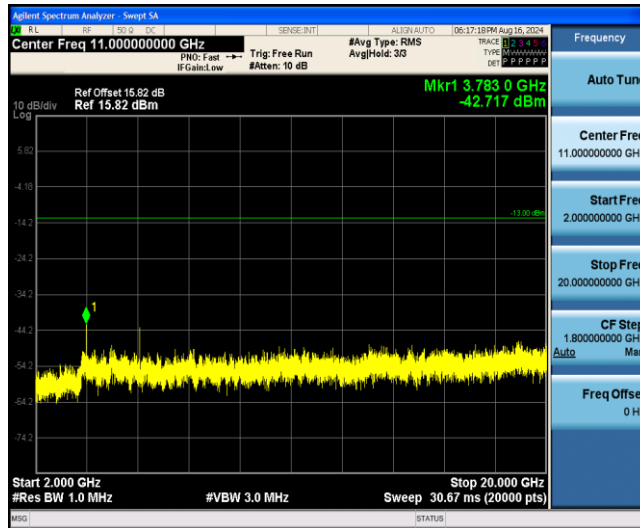

Band2-20MHz-16QAM-19100-1RB#0-Range5:2000~20000MHz

Band4-1.4MHz-QPSK-19957-1RB#0-Range1:0.009~0.15MHz