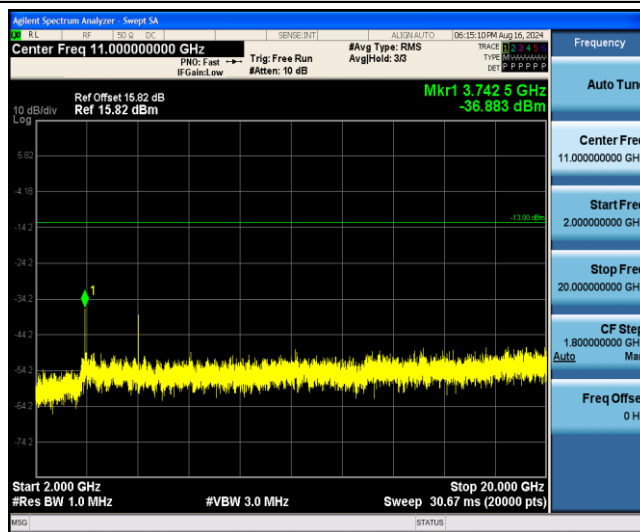

Band2-20MHz-16QAM-18900-1RB#0-Range5:2000~20000MHz

Band2-20MHz-16QAM-19100-1RB#0-Range1:0.009~0.15MHz