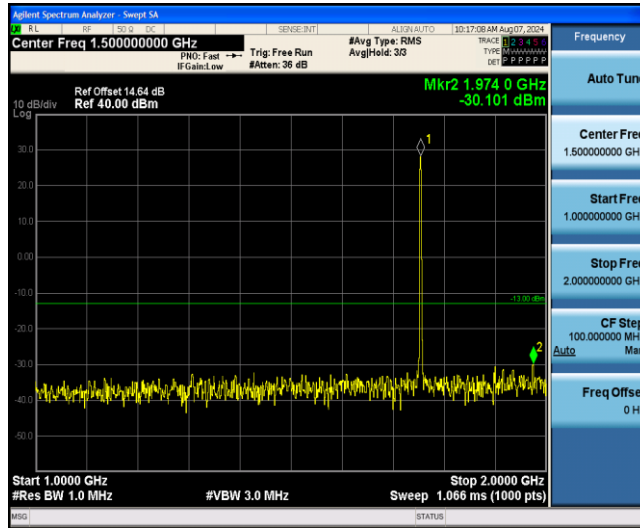

Band4-1.4MHz-QPSK-20393-1RB#0-Range4:1000~2000MHz

Band4-1.4MHz-QPSK-20393-1RB#0-Range5:2000~20000MHz