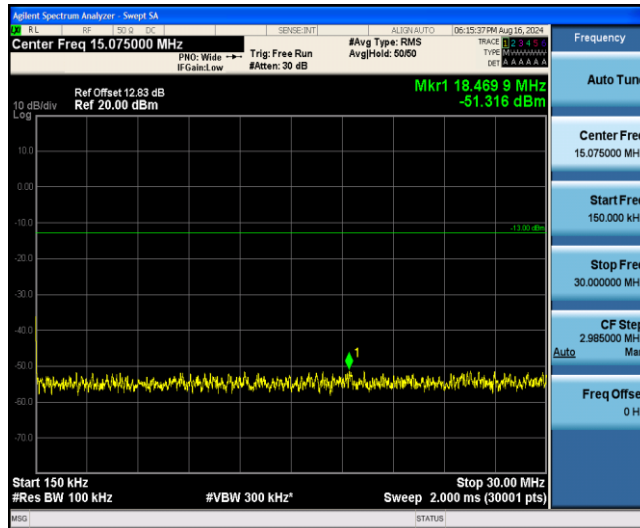

Band2-20MHz-QPSK-18900-1RB#0-Range4:1000~2000MHz

Band2-20MHz-QPSK-18900-1RB#0-Range5:2000~20000MHz

Band2-20MHz-QPSK-19100-1RB#0-Range1:0.009~0.15MHz

Band2-20MHz-QPSK-19100-1RB#0-Range2:0.15~30MHz

Band2-20MHz-QPSK-19100-1RB#0-Range3:30~1000MHz