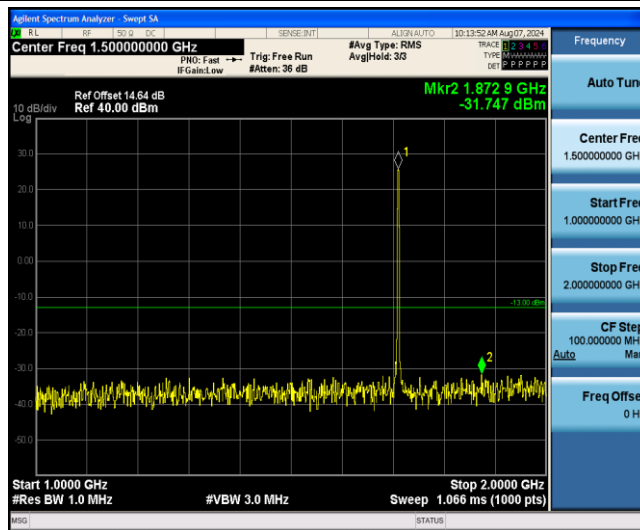

Band4-1.4MHz-16QAM-19957-1RB#0-Range4:1000~2000MHz

Band4-1.4MHz-16QAM-19957-1RB#0-Range5:2000~20000MHz