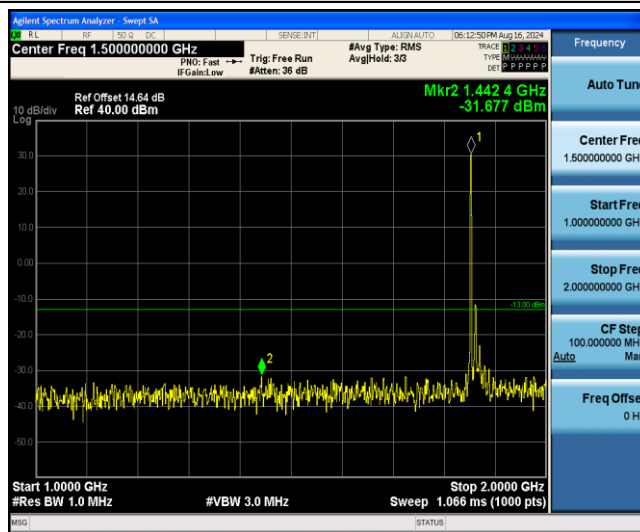

Band2-20MHz-16QAM-18700-1RB#0-Range4:1000~2000MHz

Band2-20MHz-16QAM-18700-1RB#0-Range5:2000~20000MHz