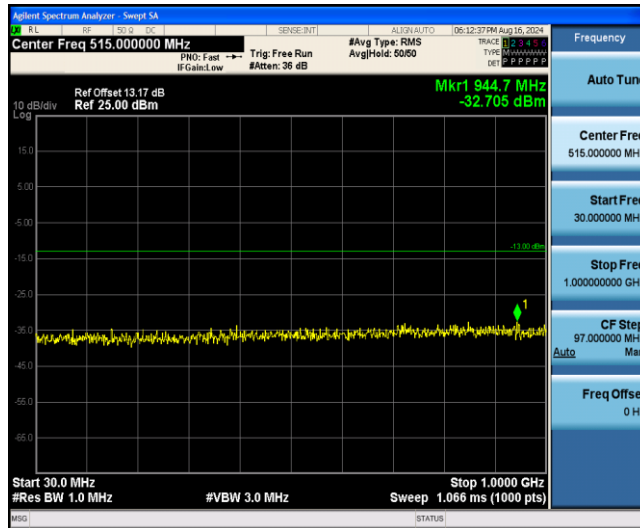

Band2-20MHz-QPSK-19100-1RB#0-Range4:1000~2000MHz

Band2-20MHz-QPSK-19100-1RB#0-Range5:2000~20000MHz

Band2-20MHz-16QAM-18700-1RB#0-Range1:0.009~0.15MHz

Band2-20MHz-16QAM-18700-1RB#0-Range2:0.15~30MHz

Band2-20MHz-16QAM-18700-1RB#0-Range3:30~1000MHz