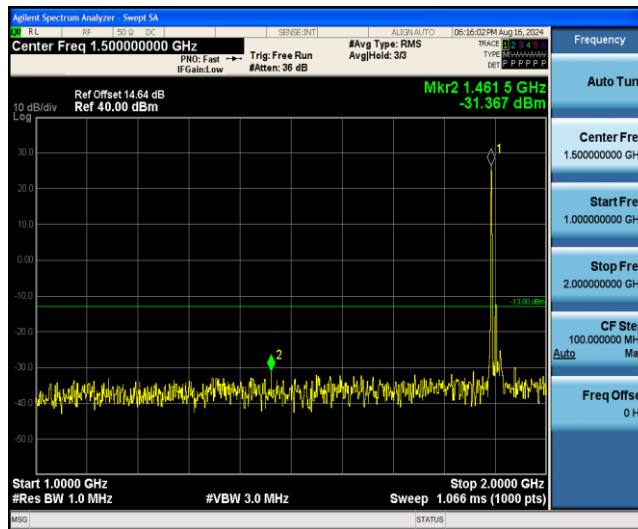

Band2-20MHz-QPSK-19100-1RB#0-Range4:1000~2000MHz

Band2-20MHz-QPSK-19100-1RB#0-Range5:2000~20000MHz