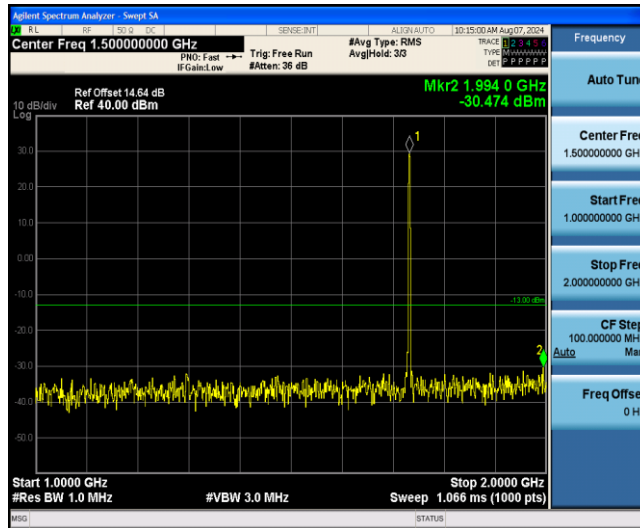

Band4-1.4MHz-QPSK-20175-1RB#0-Range4:1000~2000MHz

Band4-1.4MHz-QPSK-20175-1RB#0-Range5:2000~20000MHz