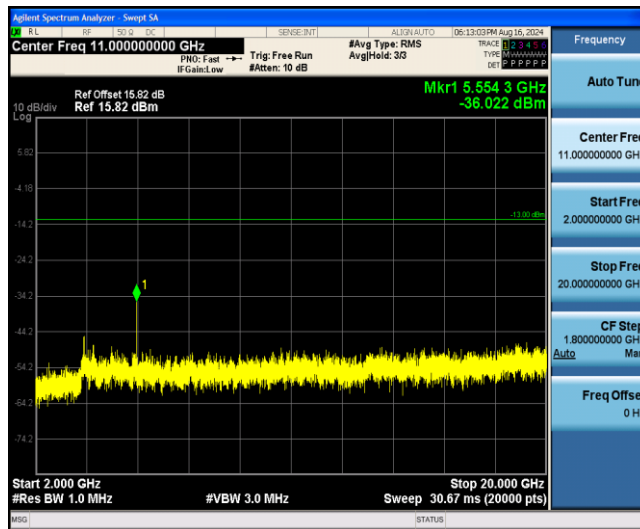

Band2-20MHz-16QAM-18700-1RB#0-Range5:2000~20000MHz

Band2-20MHz-16QAM-18900-1RB#0-Range1:0.009~0.15MHz