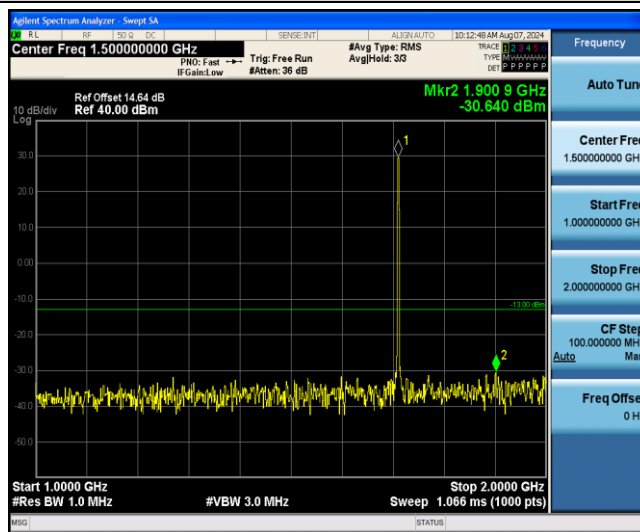

Band4-1.4MHz-QPSK-19957-1RB#0-Range4:1000~2000MHz

Band4-1.4MHz-QPSK-19957-1RB#0-Range5:2000~20000MHz