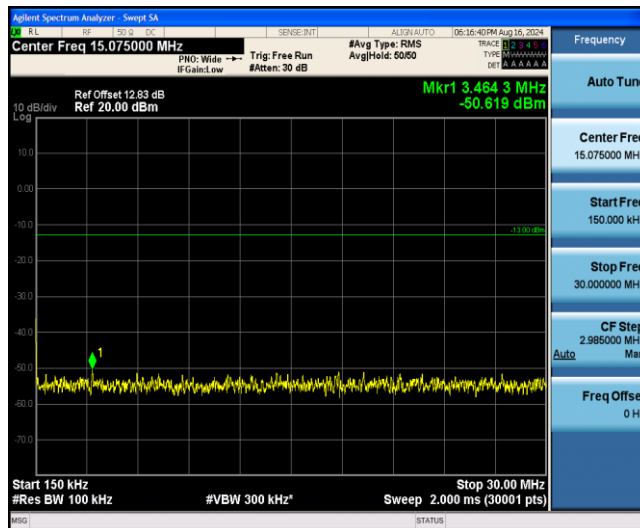

Band2-20MHz-16QAM-18900-1RB#0-Range4:1000~2000MHz

Band2-20MHz-16QAM-18900-1RB#0-Range5:2000~20000MHz

Band2-20MHz-16QAM-19100-1RB#0-Range1:0.009~0.15MHz

Band2-20MHz-16QAM-19100-1RB#0-Range2:0.15~30MHz

Band2-20MHz-16QAM-19100-1RB#0-Range3:30~1000MHz