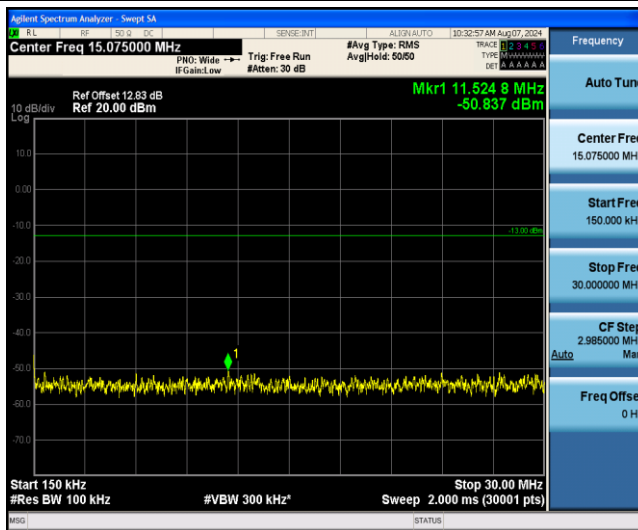

Band4-3MHz-QPSK-19965-1RB#0-Range3:30~1000MHz

Band4-3MHz-QPSK-19965-1RB#0-Range4:1000~2000MHz

Band4-3MHz-QPSK-19965-1RB#0-Range5:2000~20000MHz

Band4-3MHz-QPSK-20175-1RB#0-Range1:0.009~0.15MHz

Band4-3MHz-QPSK-20175-1RB#0-Range2:0.15~30MHz