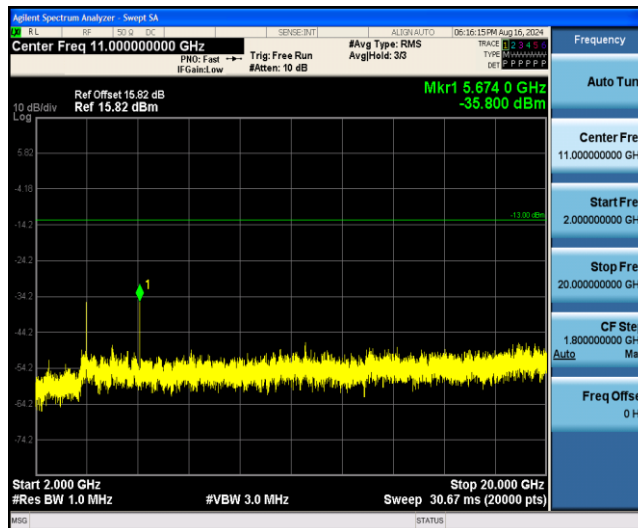

Band2-20MHz-QPSK-19100-1RB#0-Range5:2000~20000MHz

Band2-20MHz-16QAM-18700-1RB#0-Range1:0.009~0.15MHz