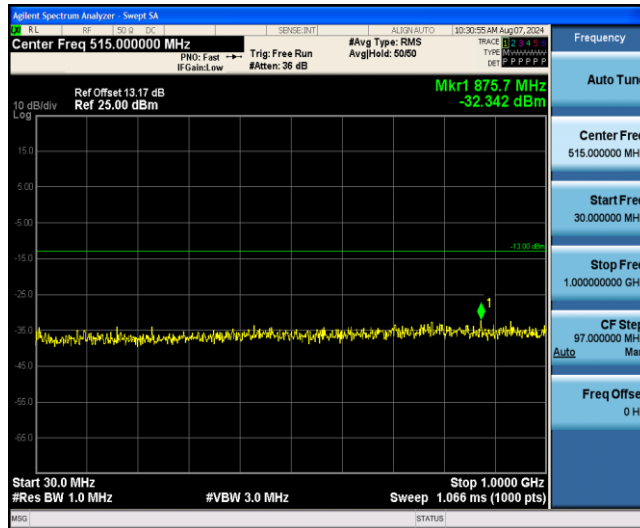

Band4-3MHz-QPSK-19965-1RB#0-Range3:30~1000MHz

Band4-3MHz-QPSK-19965-1RB#0-Range4:1000~2000MHz