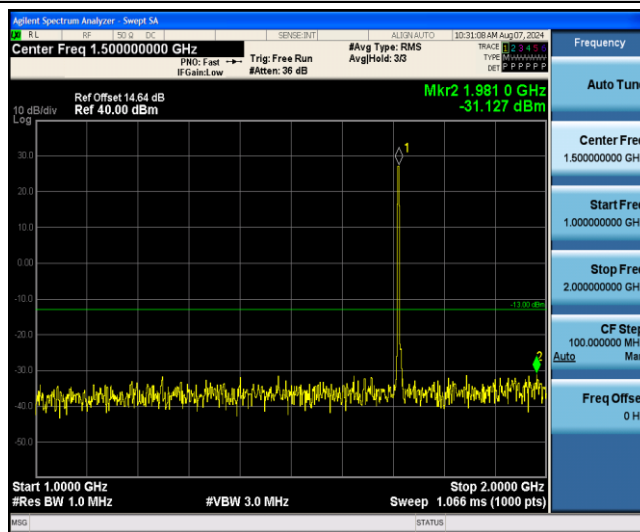

Band4-3MHz-QPSK-19965-1RB#0-Range4:1000~2000MHz

Band4-3MHz-QPSK-19965-1RB#0-Range5:2000~20000MHz