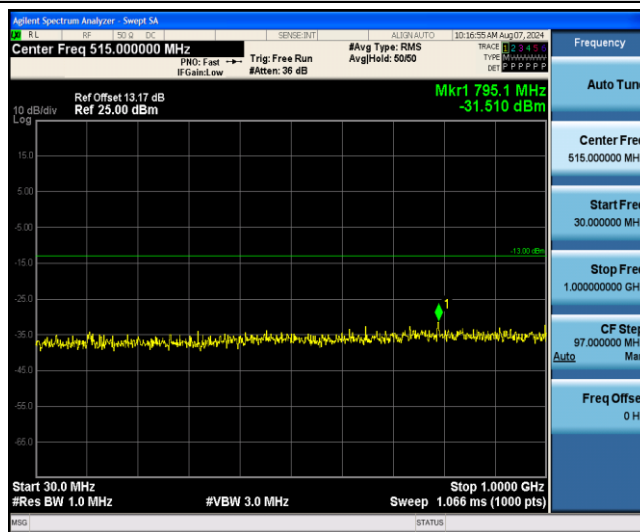

Band4-1.4MHz-QPSK-20175-1RB#0-Range4:1000~2000MHz

Band4-1.4MHz-QPSK-20175-1RB#0-Range5:2000~20000MHz

Band4-1.4MHz-QPSK-20393-1RB#0-Range1:0.009~0.15MHz

Band4-1.4MHz-QPSK-20393-1RB#0-Range2:0.15~30MHz

Band4-1.4MHz-QPSK-20393-1RB#0-Range3:30~1000MHz