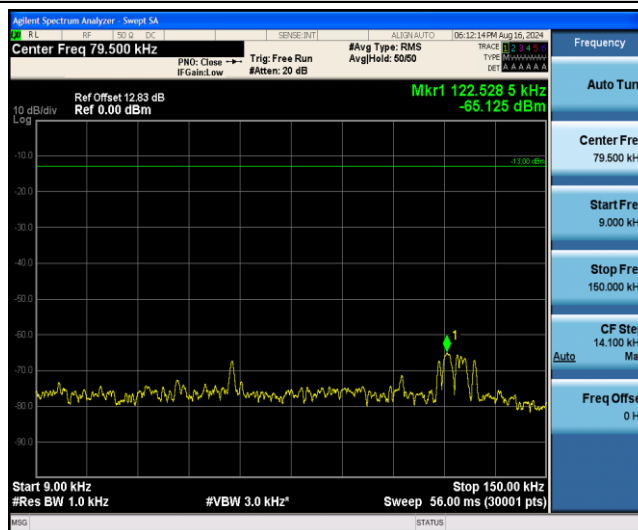

Band2-20MHz-QPSK-18900-1RB#0-Range4:1000~2000MHz

Band2-20MHz-QPSK-18900-1RB#0-Range5:2000~20000MHz

Band2-20MHz-QPSK-19100-1RB#0-Range1:0.009~0.15MHz

Band2-20MHz-QPSK-19100-1RB#0-Range2:0.15~30MHz

Band2-20MHz-QPSK-19100-1RB#0-Range3:30~1000MHz

Band2-20MHz-QPSK-19100-1RB#0-Range4:1000~2000MHz

Band2-20MHz-QPSK-19100-1RB#0-Range5:2000~20000MHz

Band2-20MHz-16QAM-18700-1RB#0-Range1:0.009~0.15MHz

Band2-20MHz-16QAM-18700-1RB#0-Range2:0.15~30MHz

Band2-20MHz-16QAM-18700-1RB#0-Range3:30~1000MHz