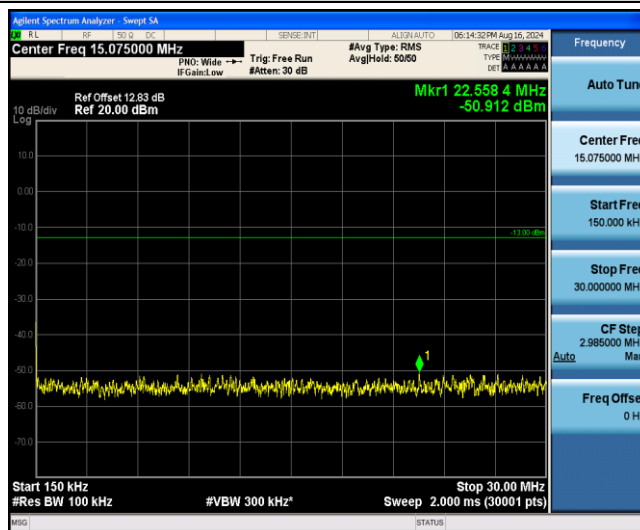

Band2-20MHz-16QAM-18700-1RB#0-Range4:1000~2000MHz

Band2-20MHz-16QAM-18700-1RB#0-Range5:2000~20000MHz

Band2-20MHz-16QAM-18900-1RB#0-Range1:0.009~0.15MHz

Band2-20MHz-16QAM-18900-1RB#0-Range2:0.15~30MHz

Band2-20MHz-16QAM-18900-1RB#0-Range3:30~1000MHz