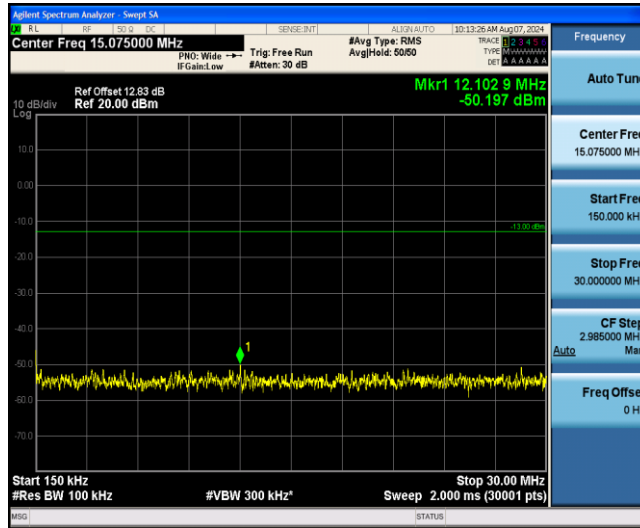

Band4-1.4MHz-QPSK-20393-1RB#0-Range4:1000~2000MHz

Band4-1.4MHz-QPSK-20393-1RB#0-Range5:2000~20000MHz

Band4-1.4MHz-16QAM-19957-1RB#0-Range1:0.009~0.15MHz

Band4-1.4MHz-16QAM-19957-1RB#0-Range2:0.15~30MHz

Band4-1.4MHz-16QAM-19957-1RB#0-Range3:30~1000MHz