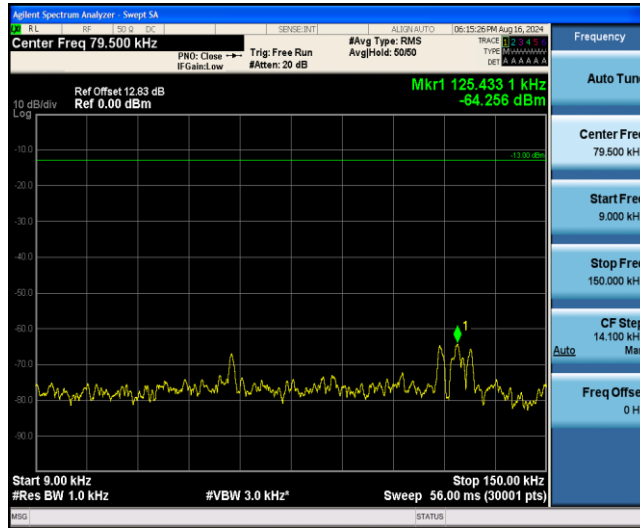

Band2-20MHz-QPSK-18900-1RB#0-Range4:1000~2000MHz

Band2-20MHz-QPSK-18900-1RB#0-Range5:2000~20000MHz

Band2-20MHz-QPSK-19100-1RB#0-Range1:0.009~0.15MHz

Band2-20MHz-QPSK-19100-1RB#0-Range2:0.15~30MHz

Band2-20MHz-QPSK-19100-1RB#0-Range3:30~1000MHz

Band2-20MHz-QPSK-19100-1RB#0-Range4:1000~2000MHz

Band2-20MHz-QPSK-19100-1RB#0-Range5:2000~20000MHz

Band2-20MHz-16QAM-18700-1RB#0-Range1:0.009~0.15MHz

Band2-20MHz-16QAM-18700-1RB#0-Range2:0.15~30MHz

Band2-20MHz-16QAM-18700-1RB#0-Range3:30~1000MHz