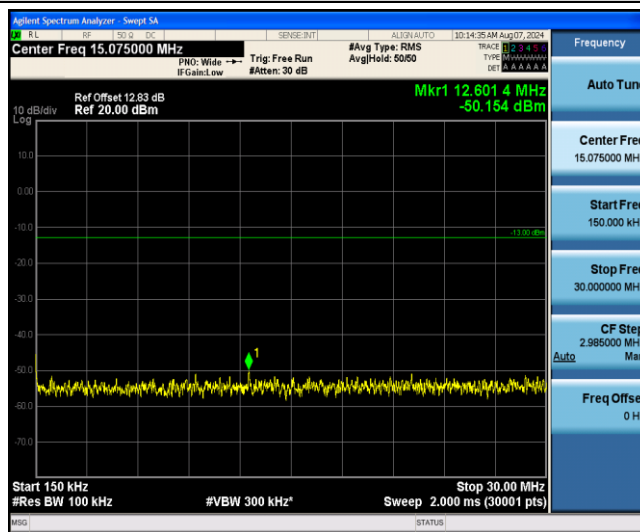

Band4-1.4MHz-QPSK-19957-1RB#0-Range4:1000~2000MHz

Band4-1.4MHz-QPSK-19957-1RB#0-Range5:2000~20000MHz

Band4-1.4MHz-QPSK-20175-1RB#0-Range1:0.009~0.15MHz

Band4-1.4MHz-QPSK-20175-1RB#0-Range2:0.15~30MHz

Band4-1.4MHz-QPSK-20175-1RB#0-Range3:30~1000MHz