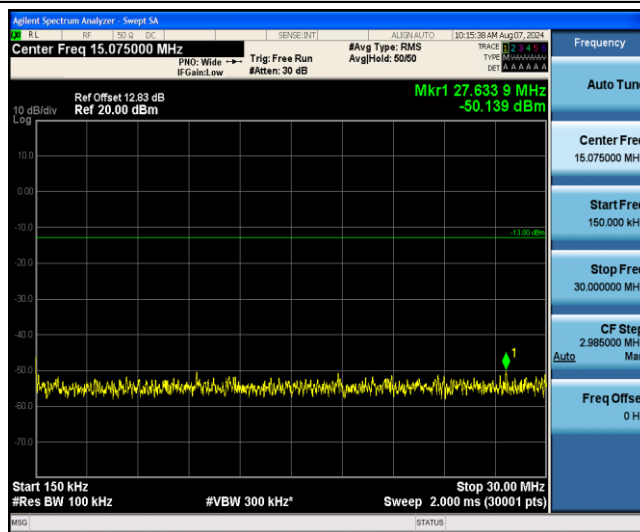

Band4-1.4MHz-16QAM-19957-1RB#0-Range4:1000~2000MHz

Band4-1.4MHz-16QAM-19957-1RB#0-Range5:2000~20000MHz

Band4-1.4MHz-16QAM-20175-1RB#0-Range1:0.009~0.15MHz

Band4-1.4MHz-16QAM-20175-1RB#0-Range2:0.15~30MHz