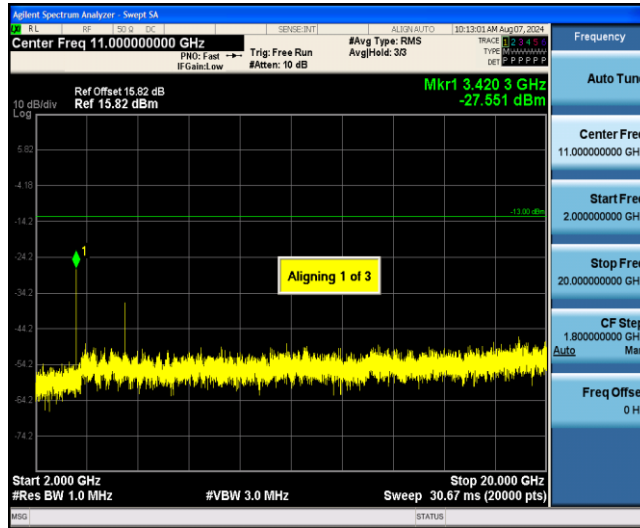

Band4-1.4MHz-QPSK-19957-1RB#0-Range5:2000~20000MHz

Band4-1.4MHz-QPSK-20175-1RB#0-Range1:0.009~0.15MHz