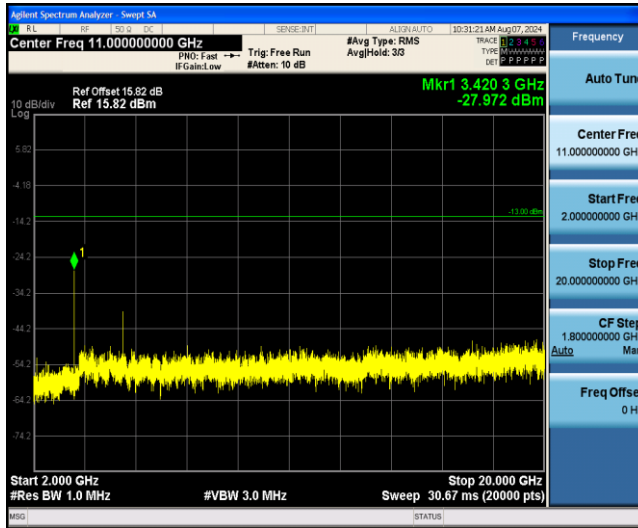

Band4-3MHz-QPSK-19965-1RB#0-Range5:2000~20000MHz

Band4-3MHz-QPSK-20175-1RB#0-Range1:0.009~0.15MHz