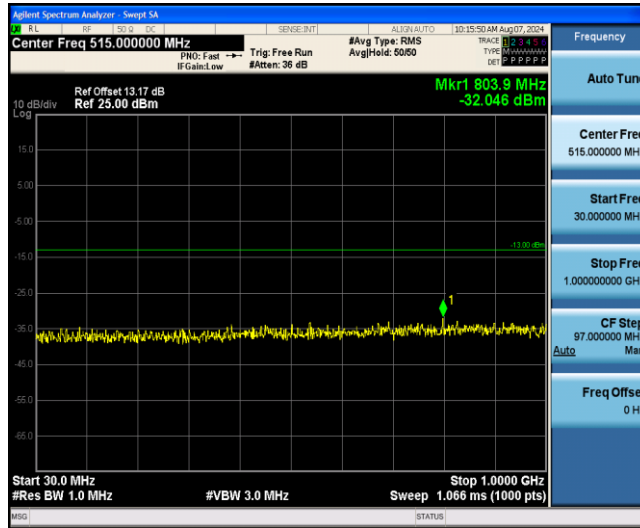

Band4-1.4MHz-16QAM-20175-1RB#0-Range3:30~100MHz

Band4-1.4MHz-16QAM-20175-1RB#0-Range4:1000~2000MHz