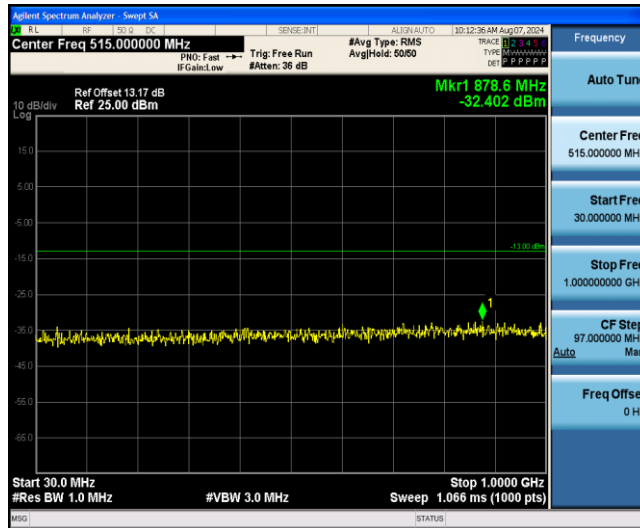

Band2-20MHz-16QAM-19100-1RB#0-Range4:1000~2000MHz

Band2-20MHz-16QAM-19100-1RB#0-Range5:2000~20000MHz

Band4-1.4MHz-QPSK-19957-1RB#0-Range1:0.009~0.15MHz

Band4-1.4MHz-QPSK-19957-1RB#0-Range2:0.15~30MHz

Band4-1.4MHz-QPSK-19957-1RB#0-Range3:30~1000MHz