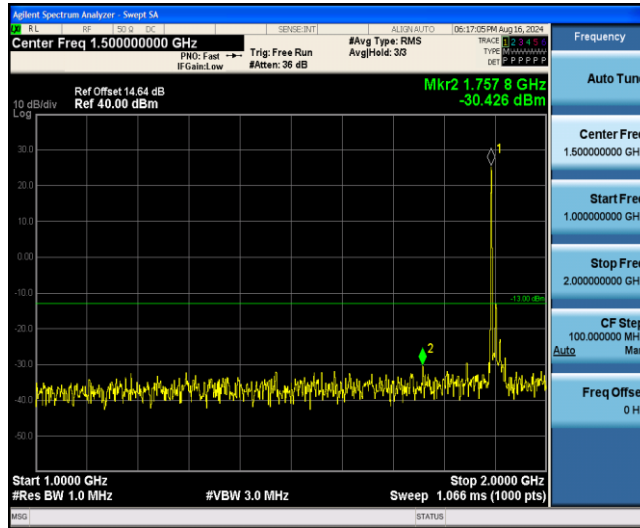

Band2-20MHz-16QAM-19100-1RB#0-Range4:1000~2000MHz

Band2-20MHz-16QAM-19100-1RB#0-Range5:2000~20000MHz