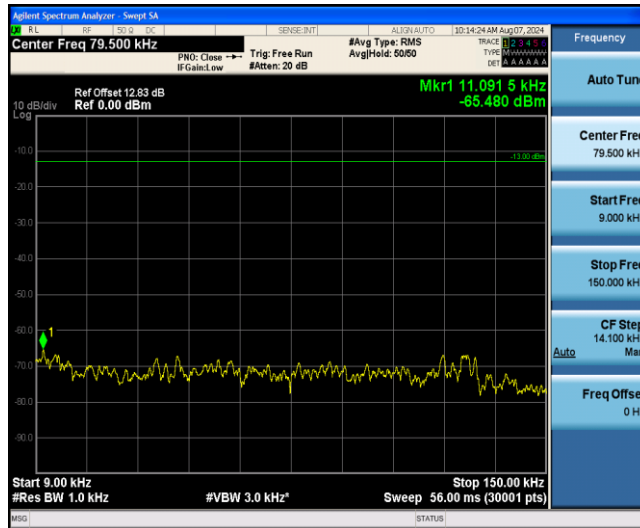

Band4-1.4MHz-QPSK-20175-1RB#0-Range1:0.009~0.15MHz

Band4-1.4MHz-QPSK-20175-1RB#0-Range2:0.15~30MHz