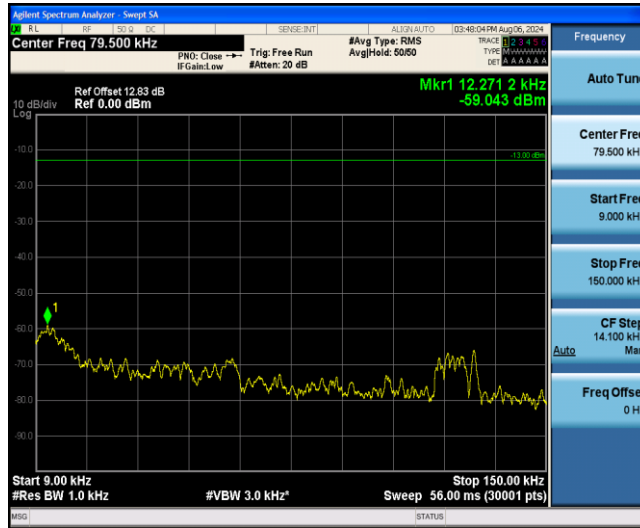

Band2-10MHz-16QAM-18650-1RB#0-Range4:1000~2000MHz

Band2-10MHz-16QAM-18650-1RB#0-Range5:2000~20000MHz

Band2-10MHz-16QAM-18900-1RB#0-Range1:0.009~0.15MHz

Band2-10MHz-16QAM-18900-1RB#0-Range2:0.15~30MHz

Band2-10MHz-16QAM-18900-1RB#0-Range3:30~1000MHz

Band2-10MHz-16QAM-18900-1RB#0-Range4:1000~2000MHz

Band2-10MHz-16QAM-18900-1RB#0-Range5:2000~20000MHz

Band2-10MHz-16QAM-19150-1RB#0-Range1:0.009~0.15MHz

Band2-10MHz-16QAM-19150-1RB#0-Range2:0.15~30MHz

Band2-10MHz-16QAM-19150-1RB#0-Range3:30~1000MHz