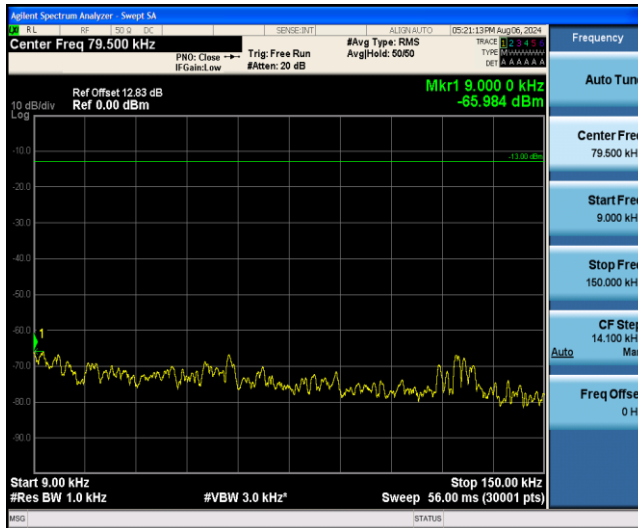

Band2-15MHz-QPSK-18900-1RB#0-Range1:0.009~0.15MHz

Band2-15MHz-QPSK-18900-1RB#0-Range2:0.15~30MHz