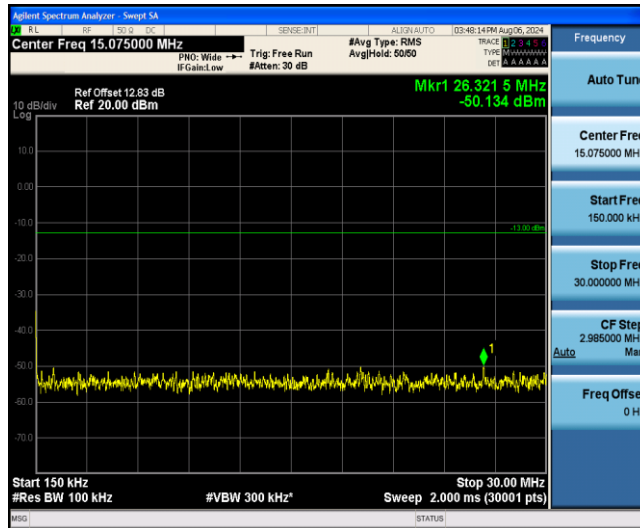

Band2-10MHz-16QAM-18900-1RB#0-Range4:1000~2000MHz

Band2-10MHz-16QAM-18900-1RB#0-Range5:2000~20000MHz

Band2-10MHz-16QAM-19150-1RB#0-Range1:0.009~0.15MHz

Band2-10MHz-16QAM-19150-1RB#0-Range2:0.15~30MHz

Band2-10MHz-16QAM-19150-1RB#0-Range3:30~1000MHz