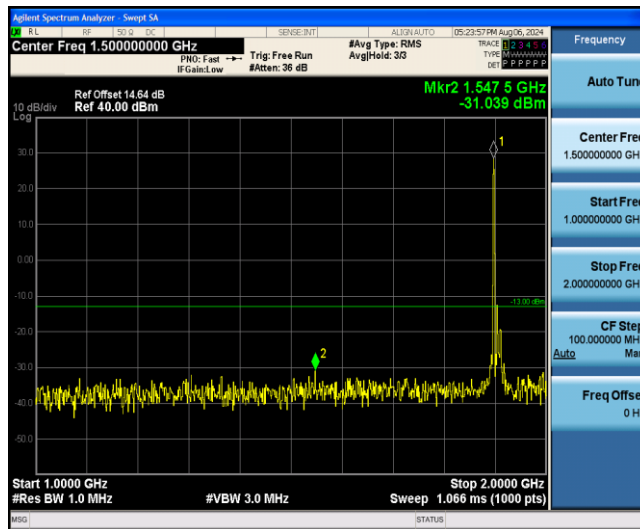

Band2-15MHz-QPSK-19125-1RB#0-Range4:1000~2000MHz

Band2-15MHz-QPSK-19125-1RB#0-Range5:2000~20000MHz