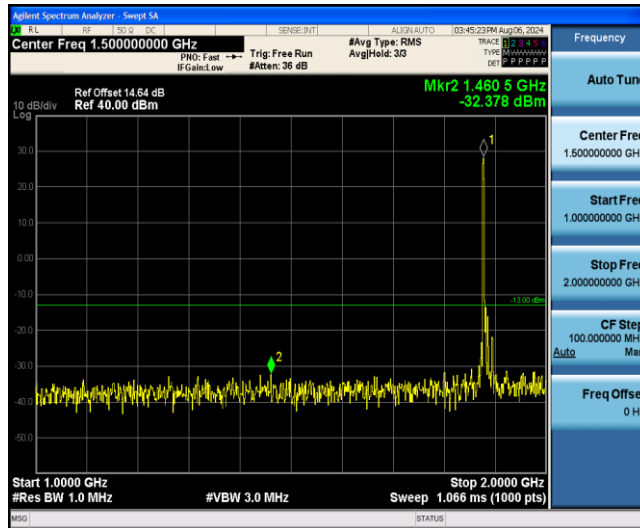

Band2-10MHz-QPSK-18900-1RB#0-Range4:1000~2000MHz

Band2-10MHz-QPSK-18900-1RB#0-Range5:2000~20000MHz

Band2-10MHz-QPSK-19150-1RB#0-Range1:0.009~0.15MHz

Band2-10MHz-QPSK-19150-1RB#0-Range2:0.15~30MHz

Band2-10MHz-QPSK-19150-1RB#0-Range3:30~1000MHz