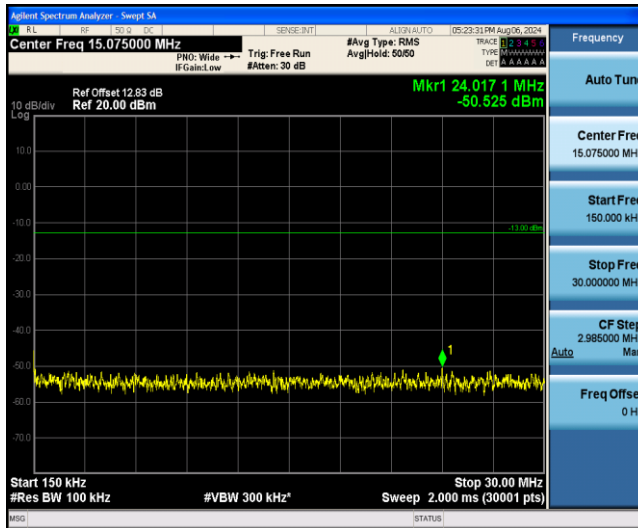

Band2-15MHz-QPSK-18900-1RB#0-Range4:1000~2000MHz

Band2-15MHz-QPSK-18900-1RB#0-Range5:2000~20000MHz

Band2-15MHz-QPSK-19125-1RB#0-Range1:0.009~0.15MHz

Band2-15MHz-QPSK-19125-1RB#0-Range2:0.15~30MHz

Band2-15MHz-QPSK-19125-1RB#0-Range3:30~1000MHz