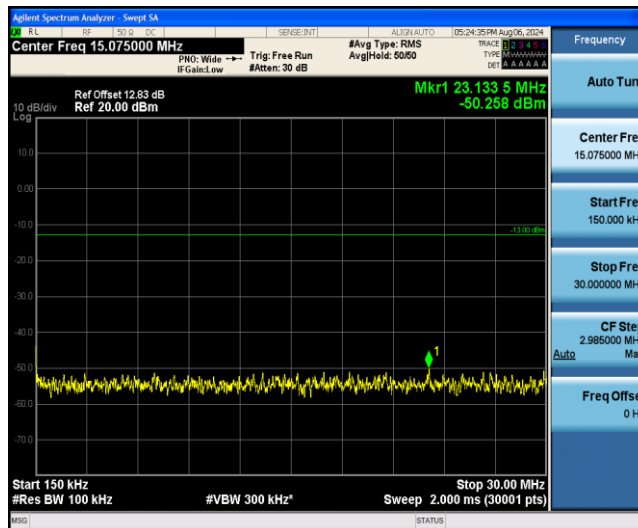

Band2-15MHz-16QAM-18900-1RB#0-Range4:1000~2000MHz

Band2-15MHz-16QAM-18900-1RB#0-Range5:2000~20000MHz

Band2-15MHz-16QAM-19125-1RB#0-Range1:0.009~0.15MHz

Band2-15MHz-16QAM-19125-1RB#0-Range2:0.15~30MHz

Band2-15MHz-16QAM-19125-1RB#0-Range3:30~1000MHz