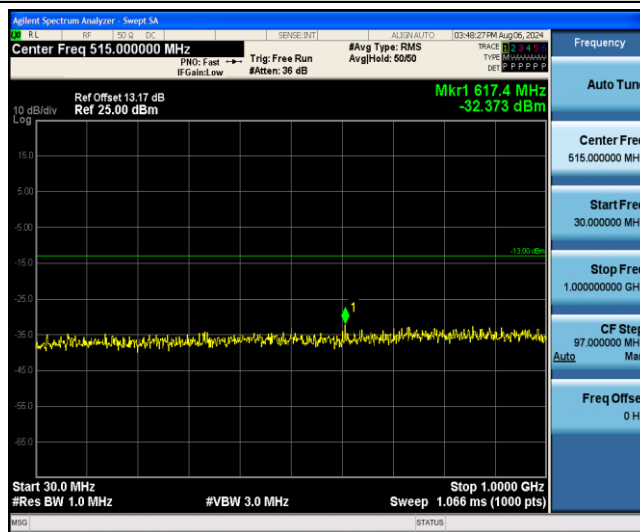

Band2-10MHz-16QAM-18900-1RB#0-Range4:1000~2000MHz

Band2-10MHz-16QAM-18900-1RB#0-Range5:2000~20000MHz

Band2-10MHz-16QAM-19150-1RB#0-Range1:0.009~0.15MHz

Band2-10MHz-16QAM-19150-1RB#0-Range2:0.15~30MHz

Band2-10MHz-16QAM-19150-1RB#0-Range3:30~1000MHz