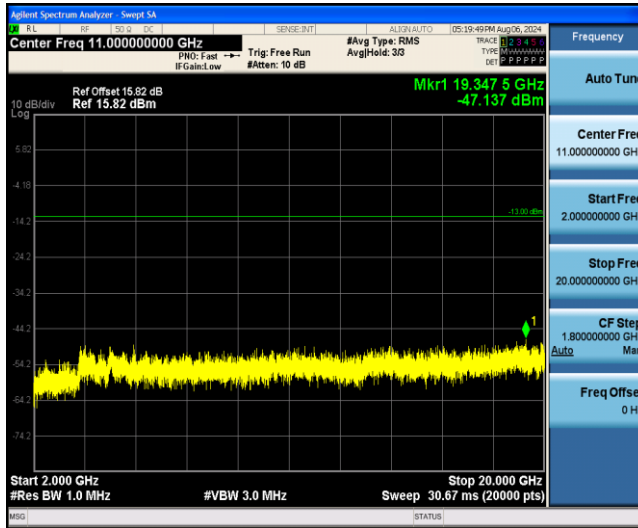

Band2-15MHz-QPSK-18675-1RB#0-Range5:2000~20000MHz

Band2-15MHz-QPSK-18900-1RB#0-Range1:0.009~0.15MHz