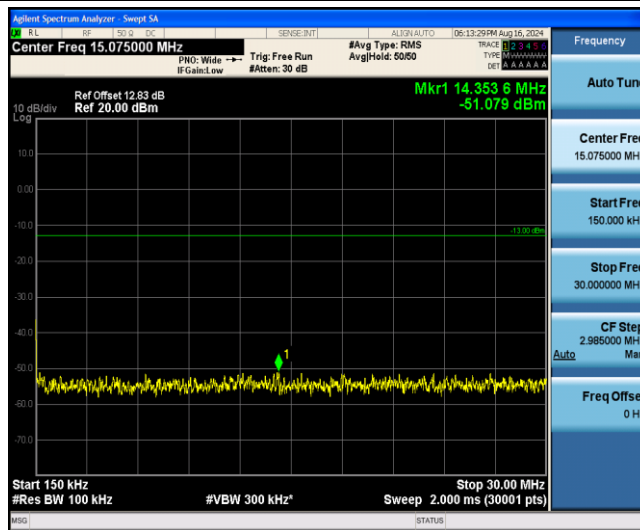

Band2-20MHz-QPSK-18700-1RB#0-Range4:1000~2000MHz

Band2-20MHz-QPSK-18700-1RB#0-Range5:2000~20000MHz

Band2-20MHz-QPSK-18900-1RB#0-Range1:0.009~0.15MHz

Band2-20MHz-QPSK-18900-1RB#0-Range2:0.15~30MHz

Band2-20MHz-QPSK-18900-1RB#0-Range3:30~1000MHz