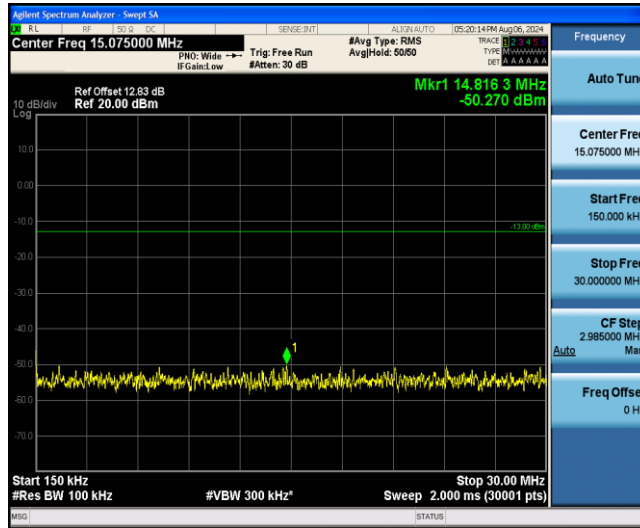

Band2-15MHz-QPSK-19125-1RB#0-Range4:1000~2000MHz

Band2-15MHz-QPSK-19125-1RB#0-Range5:2000~20000MHz

Band2-15MHz-16QAM-18675-1RB#0-Range1:0.009~0.15MHz

Band2-15MHz-16QAM-18675-1RB#0-Range2:0.15~30MHz

Band2-15MHz-16QAM-18675-1RB#0-Range3:30~1000MHz

Band2-15MHz-16QAM-18675-1RB#0-Range4:1000~2000MHz

Band2-15MHz-16QAM-18675-1RB#0-Range5:2000~20000MHz

Band2-15MHz-16QAM-18900-1RB#0-Range1:0.009~0.15MHz

Band2-15MHz-16QAM-18900-1RB#0-Range2:0.15~30MHz

Band2-15MHz-16QAM-18900-1RB#0-Range3:30~1000MHz