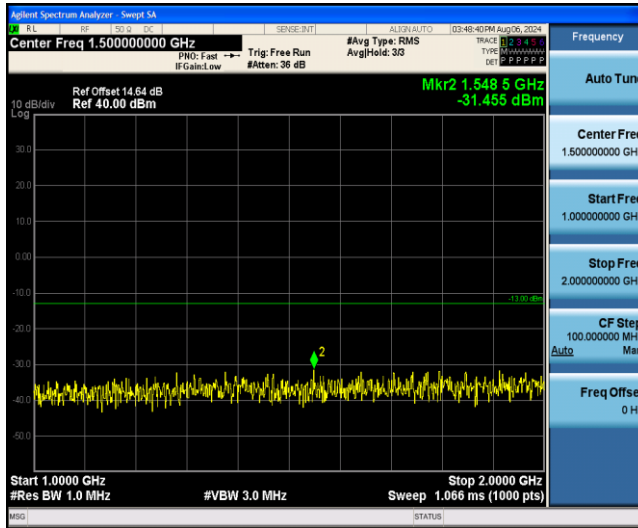

Band2-10MHz-16QAM-19150-1RB#0-Range4:1000~2000MHz

Band2-10MHz-16QAM-19150-1RB#0-Range5:2000~20000MHz