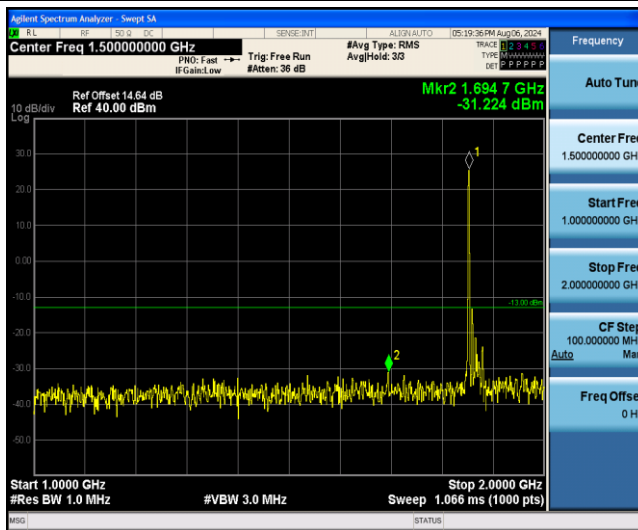

Band2-15MHz-QPSK-18675-1RB#0-Range4:1000~2000MHz

Band2-15MHz-QPSK-18675-1RB#0-Range5:2000~20000MHz