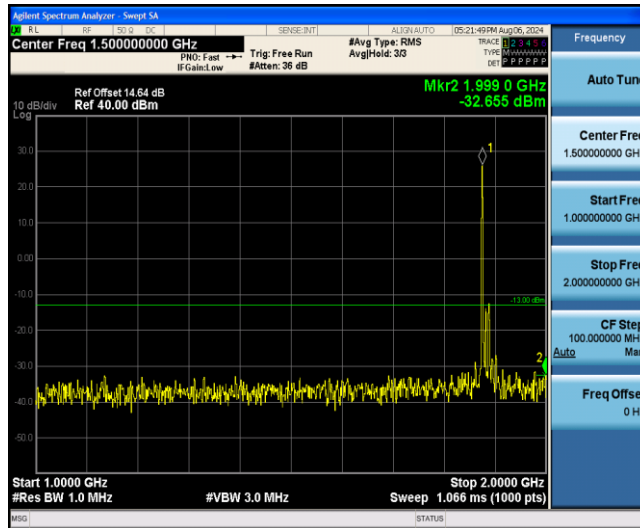

Band2-15MHz-QPSK-18900-1RB#0-Range4:1000~2000MHz

Band2-15MHz-QPSK-18900-1RB#0-Range5:2000~20000MHz