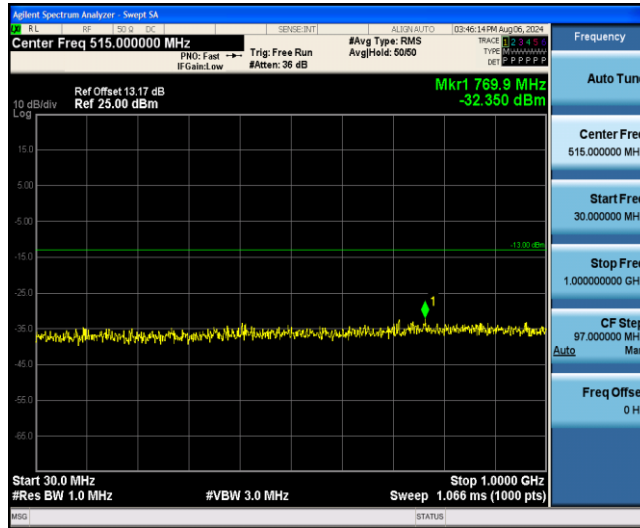

Band2-10MHz-16QAM-18650-1RB#0-Range4:1000~2000MHz

Band2-10MHz-16QAM-18650-1RB#0-Range5:2000~20000MHz

Band2-10MHz-16QAM-18900-1RB#0-Range1:0.009~0.15MHz

Band2-10MHz-16QAM-18900-1RB#0-Range2:0.15~30MHz

Band2-10MHz-16QAM-18900-1RB#0-Range3:30~1000MHz

Band2-10MHz-16QAM-18900-1RB#0-Range4:1000~2000MHz

Band2-10MHz-16QAM-18900-1RB#0-Range5:2000~20000MHz

Band2-10MHz-16QAM-19150-1RB#0-Range1:0.009~0.15MHz

Band2-10MHz-16QAM-19150-1RB#0-Range2:0.15~30MHz

Band2-10MHz-16QAM-19150-1RB#0-Range3:30~1000MHz