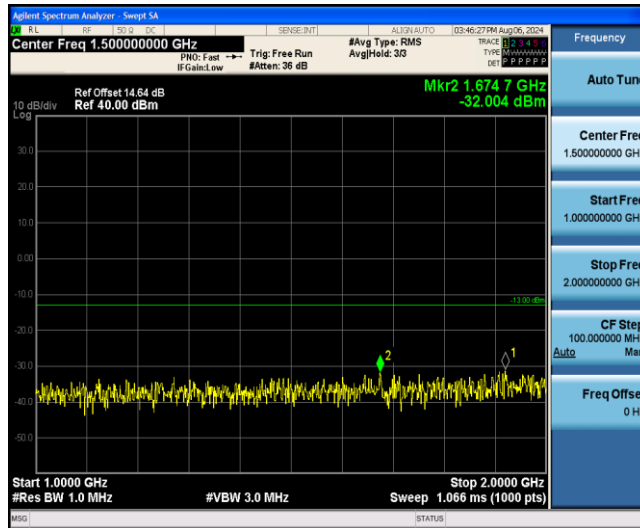

Band2-10MHz-16QAM-18650-1RB#0-Range4:1000~2000MHz

Band2-10MHz-16QAM-18650-1RB#0-Range5:2000~20000MHz

Band2-10MHz-16QAM-18900-1RB#0-Range1:0.009~0.15MHz

Band2-10MHz-16QAM-18900-1RB#0-Range2:0.15~30MHz

Band2-10MHz-16QAM-18900-1RB#0-Range3:30~1000MHz

Band2-10MHz-16QAM-18900-1RB#0-Range4:1000~2000MHz

Band2-10MHz-16QAM-18900-1RB#0-Range5:2000~20000MHz

Band2-10MHz-16QAM-19150-1RB#0-Range1:0.009~0.15MHz

Band2-10MHz-16QAM-19150-1RB#0-Range2:0.15~30MHz

Band2-10MHz-16QAM-19150-1RB#0-Range3:30~1000MHz