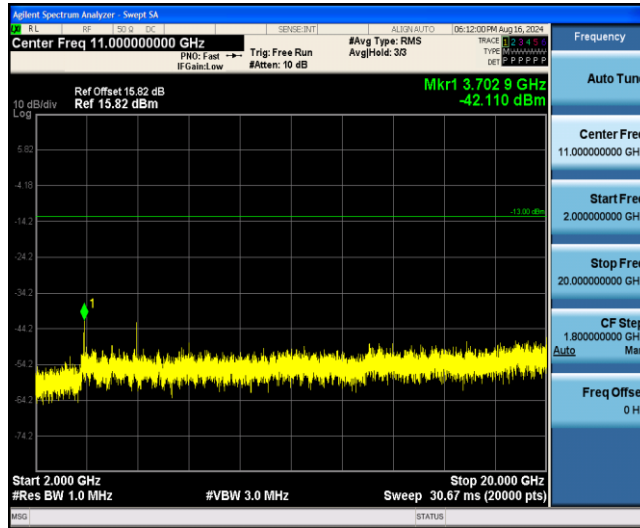

Band2-20MHz-QPSK-18700-1RB#0-Range5:2000~20000MHz

Band2-20MHz-QPSK-18900-1RB#0-Range1:0.009~0.15MHz