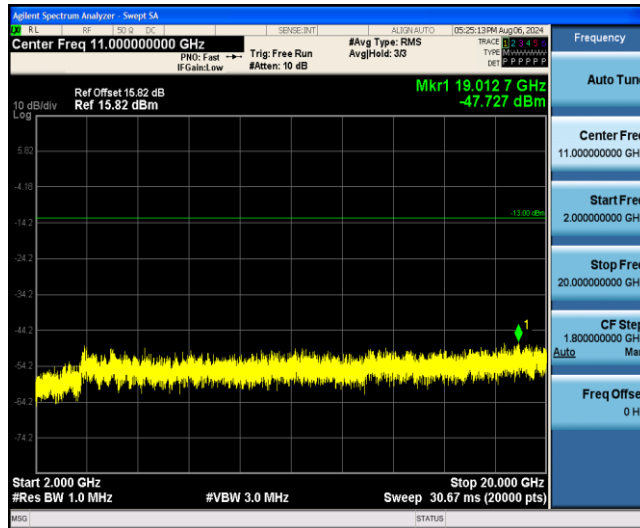

Band2-15MHz-16QAM-19125-1RB#0-Range5:2000~20000MHz

Band2-20MHz-QPSK-18700-1RB#0-Range1:0.009~0.15MHz