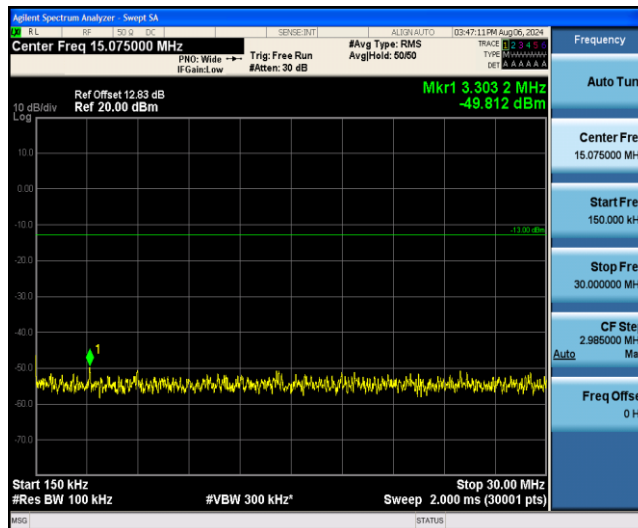

Band2-10MHz-QPSK-18900-1RB#0-Range4:1000~2000MHz

Band2-10MHz-QPSK-18900-1RB#0-Range5:2000~20000MHz

Band2-10MHz-QPSK-19150-1RB#0-Range1:0.009~0.15MHz

Band2-10MHz-QPSK-19150-1RB#0-Range2:0.15~30MHz

Band2-10MHz-QPSK-19150-1RB#0-Range3:30~1000MHz