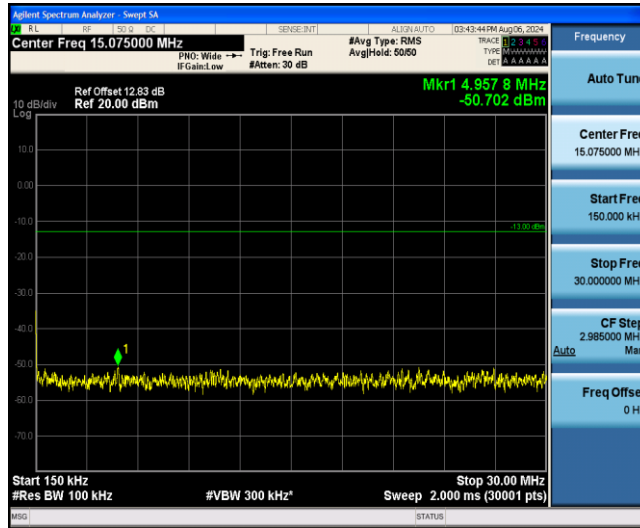

Band2-10MHz-QPSK-19150-1RB#0-Range4:1000~2000MHz

Band2-10MHz-QPSK-19150-1RB#0-Range5:2000~20000MHz

Band2-10MHz-16QAM-18650-1RB#0-Range1:0.009~0.15MHz

Band2-10MHz-16QAM-18650-1RB#0-Range2:0.15~30MHz

Band2-10MHz-16QAM-18650-1RB#0-Range3:30~1000MHz