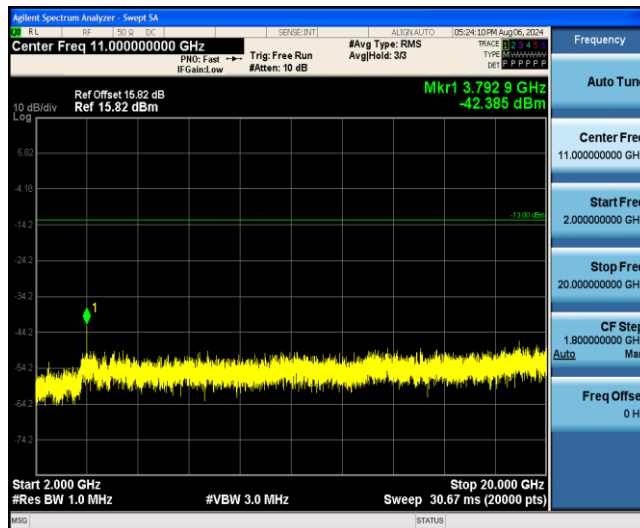

Band2-15MHz-QPSK-19125-1RB#0-Range5:2000~20000MHz

Band2-15MHz-16QAM-18675-1RB#0-Range1:0.009~0.15MHz