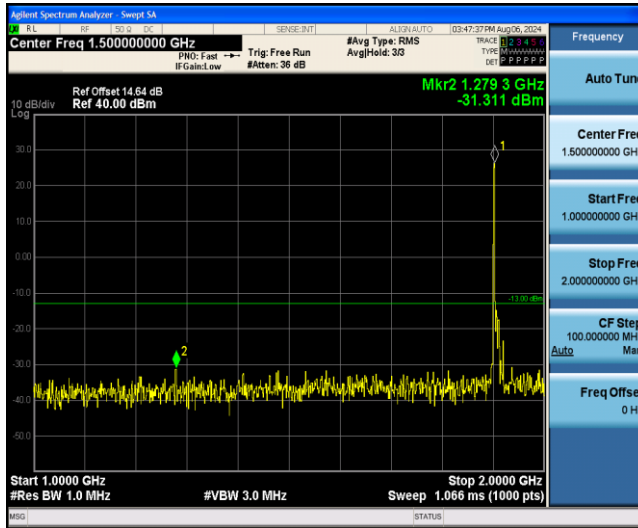

Band2-10MHz-QPSK-19150-1RB#0-Range4:1000~2000MHz

Band2-10MHz-QPSK-19150-1RB#0-Range5:2000~20000MHz