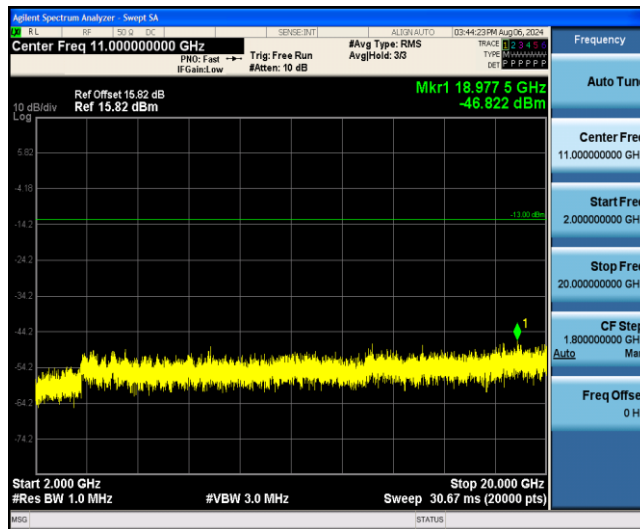

Band2-10MHz-QPSK-19150-1RB#0-Range4:1000~2000MHz

Band2-10MHz-QPSK-19150-1RB#0-Range5:2000~20000MHz

Band2-10MHz-16QAM-18650-1RB#0-Range1:0.009~0.15MHz

Band2-10MHz-16QAM-18650-1RB#0-Range2:0.15~30MHz

Band2-10MHz-16QAM-18650-1RB#0-Range3:30~1000MHz

Band2-10MHz-16QAM-18650-1RB#0-Range4:1000~2000MHz

Band2-10MHz-16QAM-18650-1RB#0-Range5:2000~20000MHz

Band2-10MHz-16QAM-18900-1RB#0-Range1:0.009~0.15MHz

Band2-10MHz-16QAM-18900-1RB#0-Range2:0.15~30MHz

Band2-10MHz-16QAM-18900-1RB#0-Range3:30~1000MHz