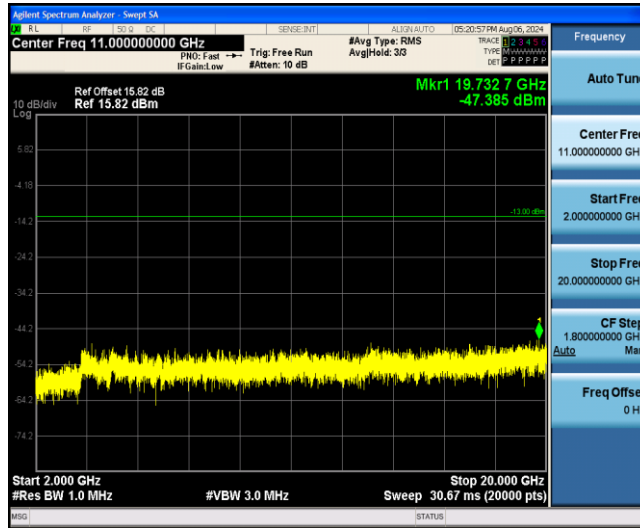

Band2-15MHz-16QAM-18675-1RB#0-Range5:2000~20000MHz

Band2-15MHz-16QAM-18900-1RB#0-Range1:0.009~0.15MHz