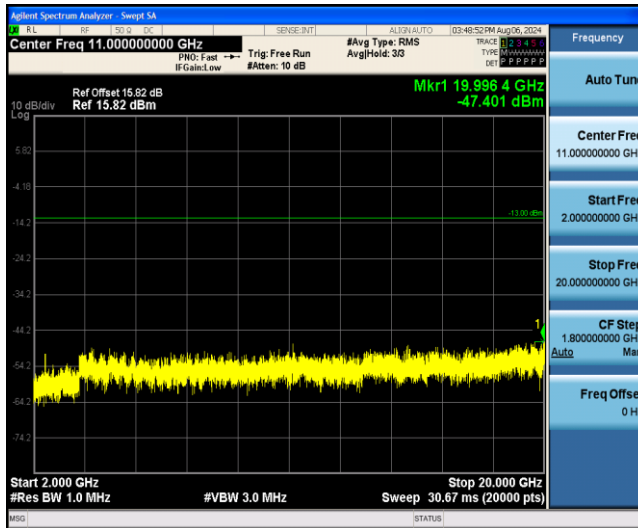

Band2-10MHz-16QAM-19150-1RB#0-Range5:2000~20000MHz

Band2-15MHz-QPSK-18675-1RB#0-Range1:0.009~0.15MHz