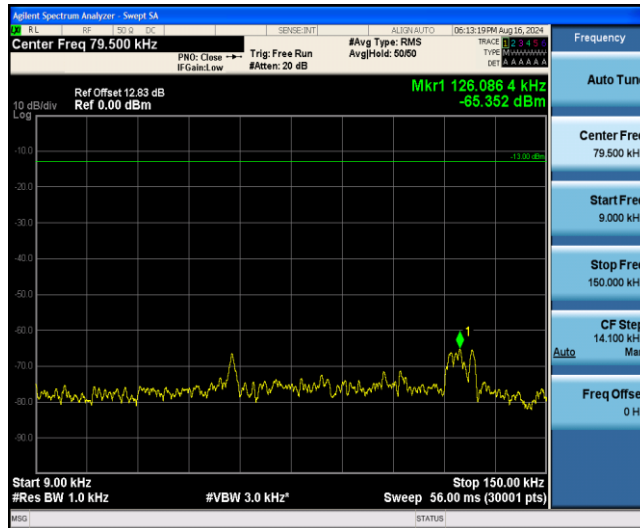

Band2-20MHz-QPSK-18900-1RB#0-Range1:0.009~0.15MHz

Band2-20MHz-QPSK-18900-1RB#0-Range2:0.15~30MHz