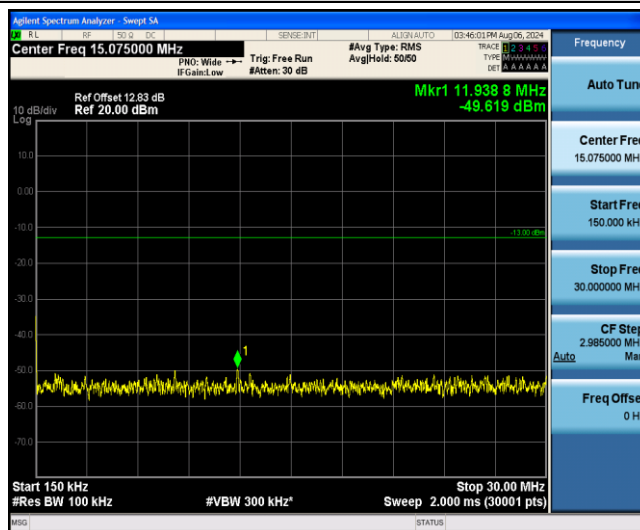

Band2-10MHz-16QAM-18650-1RB#0-Range4:1000~2000MHz

Band2-10MHz-16QAM-18650-1RB#0-Range5:2000~20000MHz

Band2-10MHz-16QAM-18900-1RB#0-Range1:0.009~0.15MHz

Band2-10MHz-16QAM-18900-1RB#0-Range2:0.15~30MHz

Band2-10MHz-16QAM-18900-1RB#0-Range3:30~1000MHz

Band2-10MHz-16QAM-18900-1RB#0-Range4:1000~2000MHz

Band2-10MHz-16QAM-18900-1RB#0-Range5:2000~20000MHz

Band2-10MHz-16QAM-19150-1RB#0-Range1:0.009~0.15MHz

Band2-10MHz-16QAM-19150-1RB#0-Range2:0.15~30MHz

Band2-10MHz-16QAM-19150-1RB#0-Range3:30~1000MHz