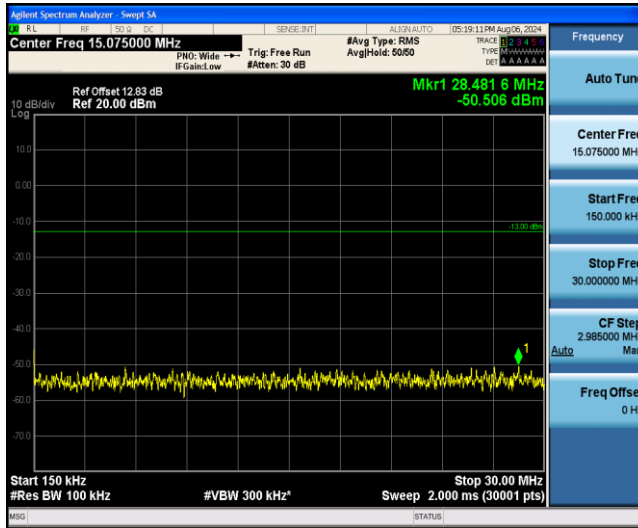

Band2-10MHz-16QAM-19150-1RB#0-Range4:1000~2000MHz

Band2-10MHz-16QAM-19150-1RB#0-Range5:2000~20000MHz

Band2-15MHz-QPSK-18675-1RB#0-Range1:0.009~0.15MHz

Band2-15MHz-QPSK-18675-1RB#0-Range2:0.15~30MHz

Band2-15MHz-QPSK-18675-1RB#0-Range3:30~1000MHz