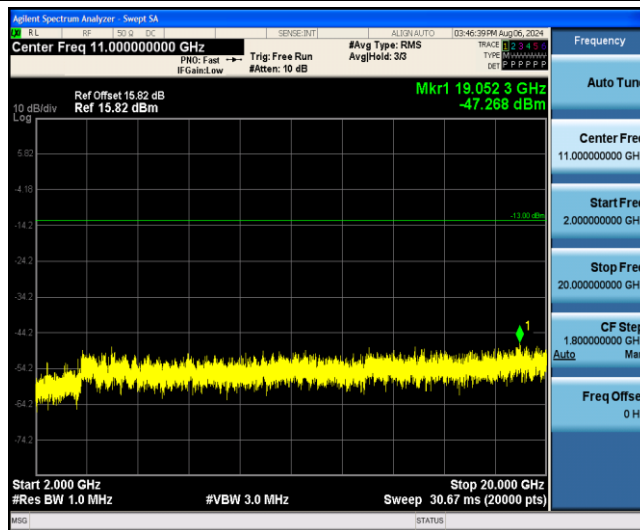

Band2-10MHz-16QAM-18650-1RB#0-Range4:1000~2000MHz

Band2-10MHz-16QAM-18650-1RB#0-Range5:2000~20000MHz

Band2-10MHz-16QAM-18900-1RB#0-Range1:0.009~0.15MHz

Band2-10MHz-16QAM-18900-1RB#0-Range2:0.15~30MHz

Band2-10MHz-16QAM-18900-1RB#0-Range3:30~1000MHz

Band2-10MHz-16QAM-18900-1RB#0-Range4:1000~2000MHz

Band2-10MHz-16QAM-18900-1RB#0-Range5:2000~20000MHz

Band2-10MHz-16QAM-19150-1RB#0-Range1:0.009~0.15MHz

Band2-10MHz-16QAM-19150-1RB#0-Range2:0.15~30MHz

Band2-10MHz-16QAM-19150-1RB#0-Range3:30~1000MHz