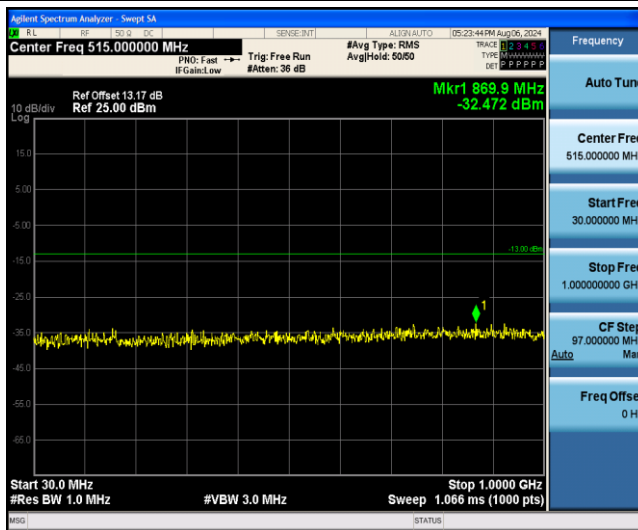

Band2-15MHz-QPSK-18900-1RB#0-Range4:1000~2000MHz

Band2-15MHz-QPSK-18900-1RB#0-Range5:2000~20000MHz

Band2-15MHz-QPSK-19125-1RB#0-Range1:0.009~0.15MHz

Band2-15MHz-QPSK-19125-1RB#0-Range2:0.15~30MHz

Band2-15MHz-QPSK-19125-1RB#0-Range3:30~1000MHz