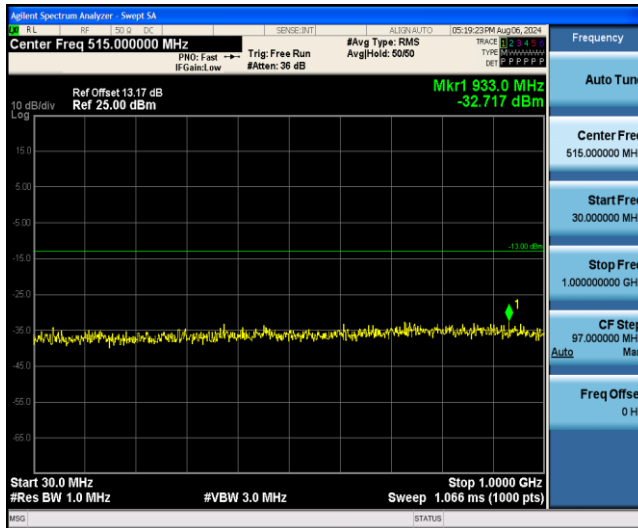

Band2-10MHz-16QAM-19150-1RB#0-Range4:1000~2000MHz

Band2-10MHz-16QAM-19150-1RB#0-Range5:2000~20000MHz

Band2-15MHz-QPSK-18675-1RB#0-Range1:0.009~0.15MHz

Band2-15MHz-QPSK-18675-1RB#0-Range2:0.15~30MHz

Band2-15MHz-QPSK-18675-1RB#0-Range3:30~1000MHz