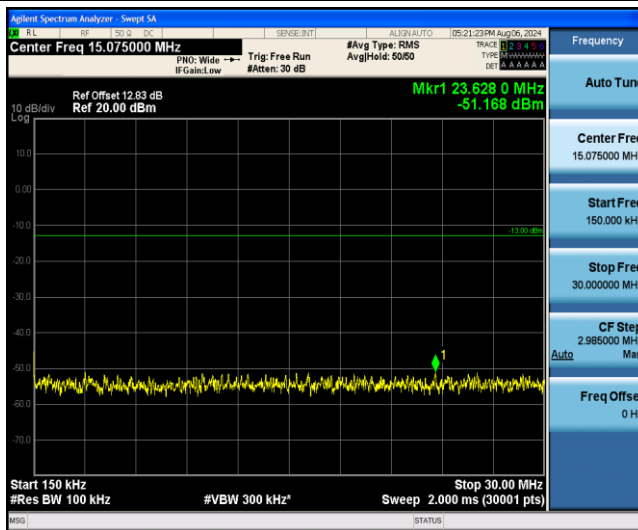

Band2-15MHz-QPSK-18675-1RB#0-Range4:1000~2000MHz

Band2-15MHz-QPSK-18675-1RB#0-Range5:2000~20000MHz

Band2-15MHz-QPSK-18900-1RB#0-Range1:0.009~0.15MHz

Band2-15MHz-QPSK-18900-1RB#0-Range2:0.15~30MHz

Band2-15MHz-QPSK-18900-1RB#0-Range3:30~1000MHz