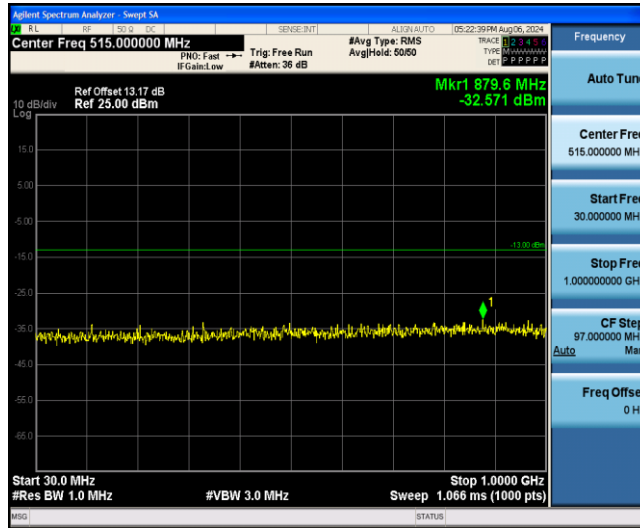

Band2-15MHz-16QAM-18675-1RB#0-Range4:1000~2000MHz

Band2-15MHz-16QAM-18675-1RB#0-Range5:2000~20000MHz

Band2-15MHz-16QAM-18900-1RB#0-Range1:0.009~0.15MHz

Band2-15MHz-16QAM-18900-1RB#0-Range2:0.15~30MHz

Band2-15MHz-16QAM-18900-1RB#0-Range3:30~1000MHz