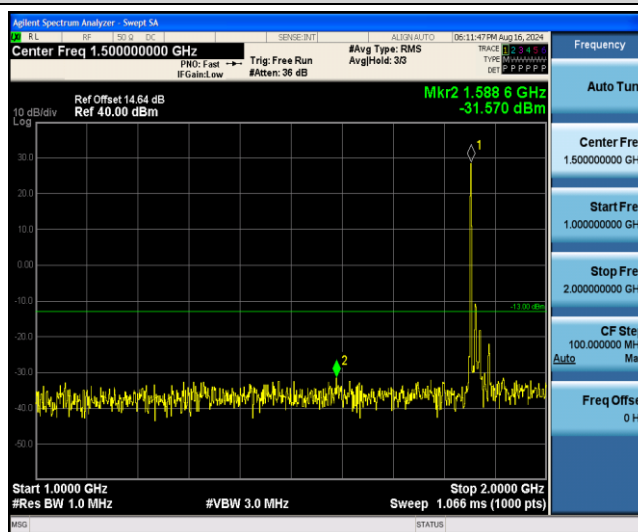

Band2-20MHz-QPSK-18700-1RB#0-Range4:1000~2000MHz

Band2-20MHz-QPSK-18700-1RB#0-Range5:2000~20000MHz