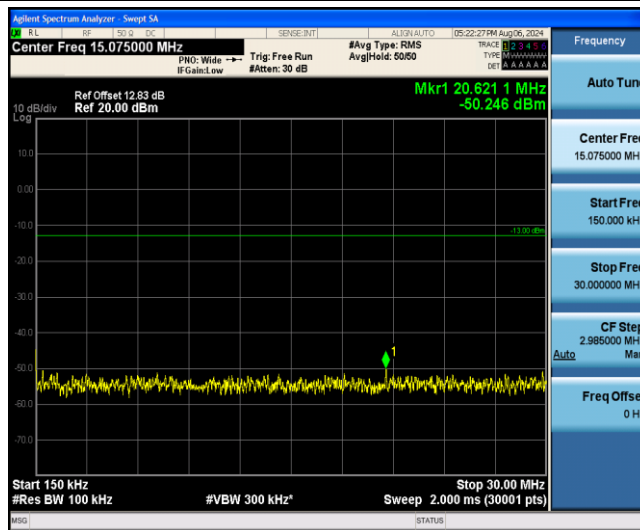

Band2-15MHz-16QAM-18675-1RB#0-Range4:1000~2000MHz

Band2-15MHz-16QAM-18675-1RB#0-Range5:2000~20000MHz

Band2-15MHz-16QAM-18900-1RB#0-Range1:0.009~0.15MHz

Band2-15MHz-16QAM-18900-1RB#0-Range2:0.15~30MHz

Band2-15MHz-16QAM-18900-1RB#0-Range3:30~1000MHz