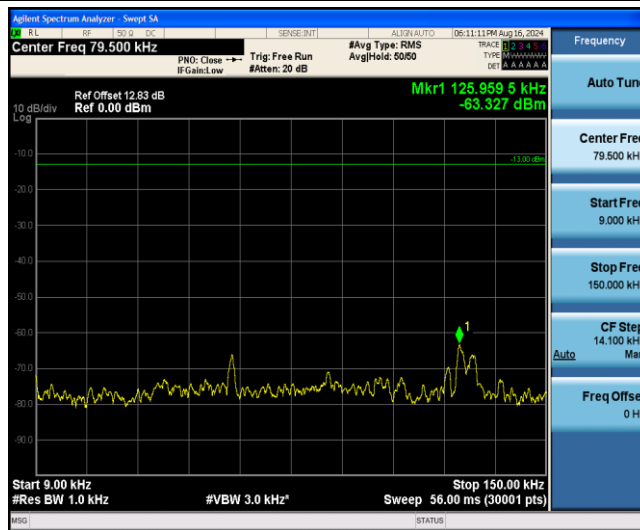

Band2-20MHz-QPSK-18700-1RB#0-Range1:0.009~0.15MHz

Band2-20MHz-QPSK-18700-1RB#0-Range2:0.15~30MHz