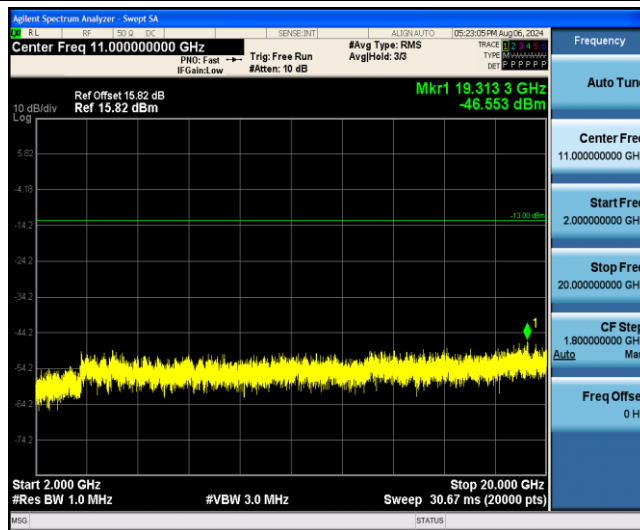

Band2-15MHz-16QAM-18900-1RB#0-Range5:2000~20000MHz

Band2-15MHz-16QAM-19125-1RB#0-Range1:0.009~0.15MHz