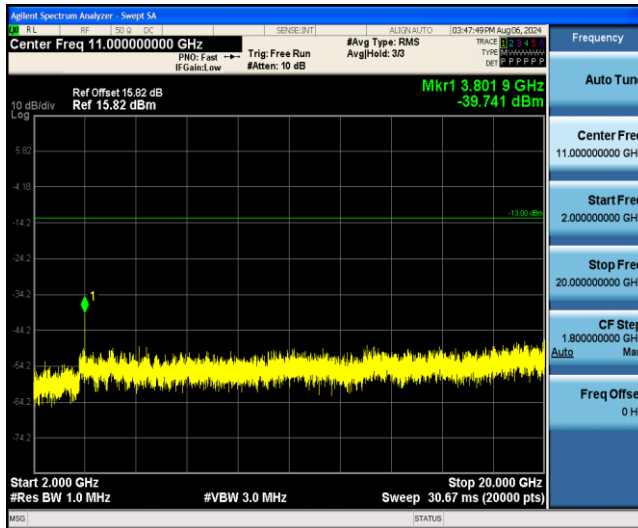

Band2-10MHz-QPSK-19150-1RB#0-Range5:2000~20000MHz

Band2-10MHz-16QAM-18650-1RB#0-Range1:0.009~0.15MHz