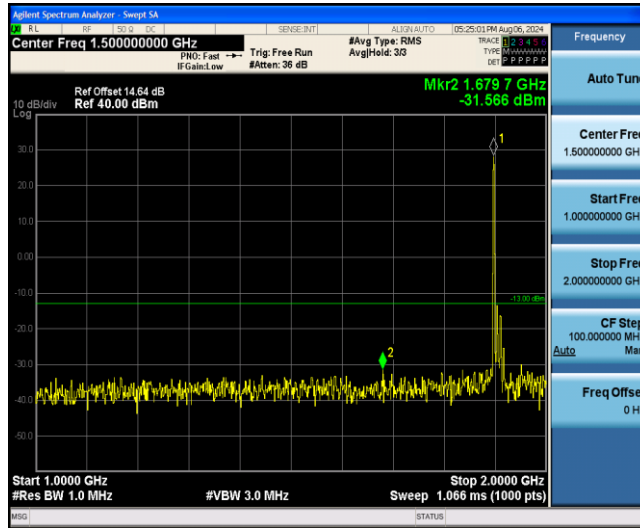

Band2-15MHz-16QAM-19125-1RB#0-Range4:1000~2000MHz

Band2-15MHz-16QAM-19125-1RB#0-Range5:2000~20000MHz