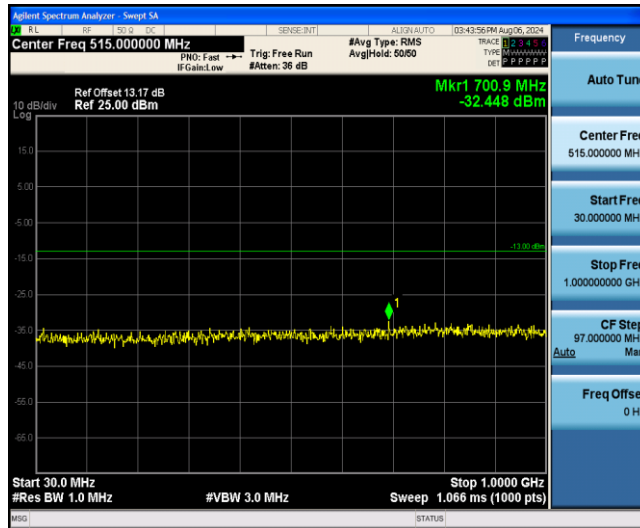

Band2-10MHz-QPSK-19150-1RB#0-Range4:1000~2000MHz

Band2-10MHz-QPSK-19150-1RB#0-Range5:2000~20000MHz

Band2-10MHz-16QAM-18650-1RB#0-Range1:0.009~0.15MHz

Band2-10MHz-16QAM-18650-1RB#0-Range2:0.15~30MHz

Band2-10MHz-16QAM-18650-1RB#0-Range3:30~1000MHz