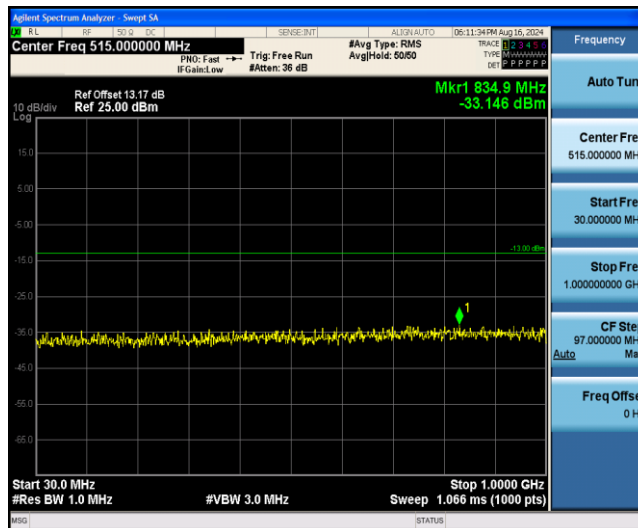

Band2-15MHz-16QAM-19125-1RB#0-Range4:1000~2000MHz

Band2-15MHz-16QAM-19125-1RB#0-Range5:2000~20000MHz

Band2-20MHz-QPSK-18700-1RB#0-Range1:0.009~0.15MHz

Band2-20MHz-QPSK-18700-1RB#0-Range2:0.15~30MHz

Band2-20MHz-QPSK-18700-1RB#0-Range3:30~1000MHz