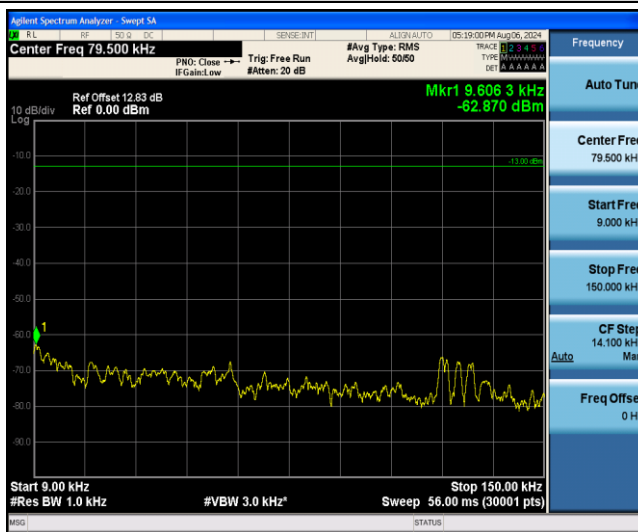

Band2-15MHz-QPSK-18675-1RB#0-Range1:0.009~0.15MHz

Band2-15MHz-QPSK-18675-1RB#0-Range2:0.15~30MHz