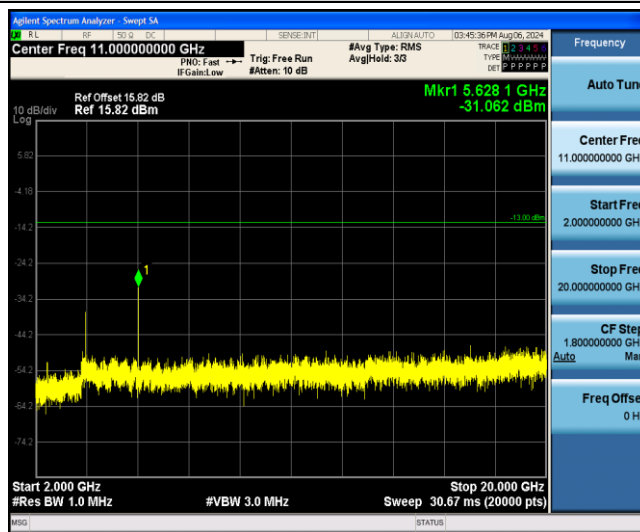

Band2-10MHz-QPSK-18900-1RB#0-Range4:1000~2000MHz

Band2-10MHz-QPSK-18900-1RB#0-Range5:2000~20000MHz

Band2-10MHz-QPSK-19150-1RB#0-Range1:0.009~0.15MHz

Band2-10MHz-QPSK-19150-1RB#0-Range2:0.15~30MHz

Band2-10MHz-QPSK-19150-1RB#0-Range3:30~1000MHz