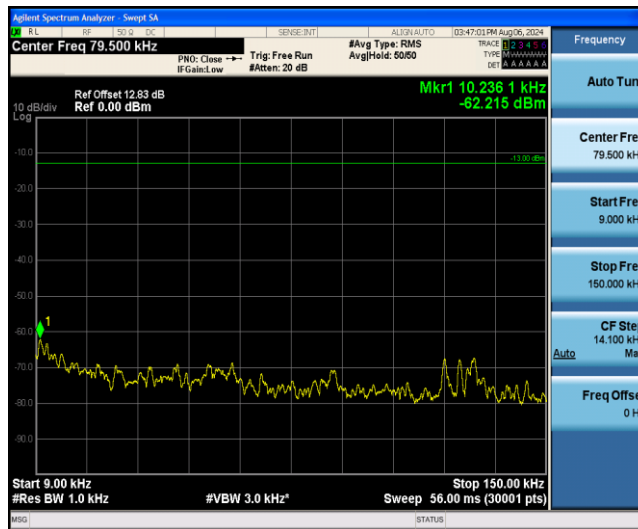

Band2-10MHz-QPSK-18900-1RB#0-Range4:1000~2000MHz

Band2-10MHz-QPSK-18900-1RB#0-Range5:2000~20000MHz

Band2-10MHz-QPSK-19150-1RB#0-Range1:0.009~0.15MHz

Band2-10MHz-QPSK-19150-1RB#0-Range2:0.15~30MHz

Band2-10MHz-QPSK-19150-1RB#0-Range3:30~1000MHz

Band2-10MHz-QPSK-19150-1RB#0-Range4:1000~2000MHz

Band2-10MHz-QPSK-19150-1RB#0-Range5:2000~20000MHz

Band2-10MHz-16QAM-18650-1RB#0-Range1:0.009~0.15MHz

Band2-10MHz-16QAM-18650-1RB#0-Range2:0.15~30MHz

Band2-10MHz-16QAM-18650-1RB#0-Range3:30~1000MHz