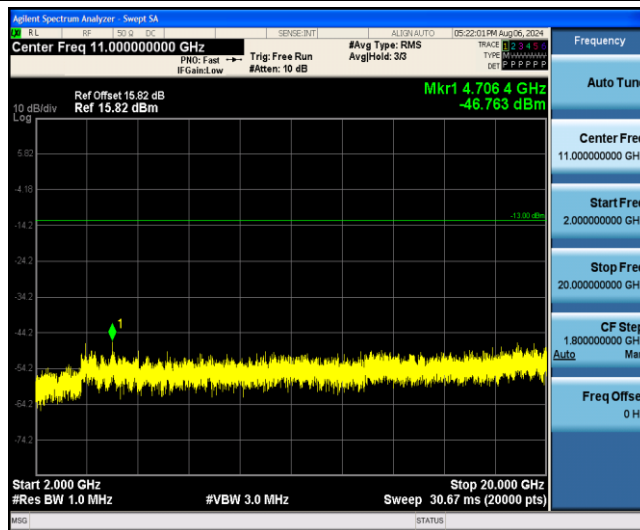

Band2-15MHz-QPSK-18900-1RB#0-Range5:2000~20000MHz

Band2-15MHz-QPSK-19125-1RB#0-Range1:0.009~0.15MHz