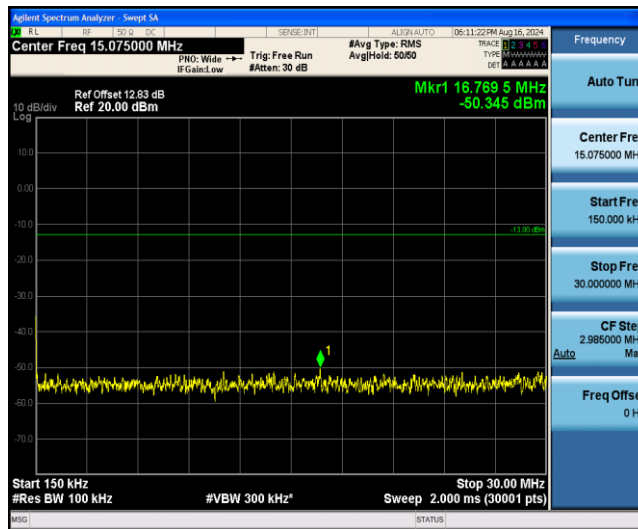

Band2-15MHz-16QAM-19125-1RB#0-Range4:1000~2000MHz

Band2-15MHz-16QAM-19125-1RB#0-Range5:2000~20000MHz

Band2-20MHz-QPSK-18700-1RB#0-Range1:0.009~0.15MHz

Band2-20MHz-QPSK-18700-1RB#0-Range2:0.15~30MHz

Band2-20MHz-QPSK-18700-1RB#0-Range3:30~1000MHz