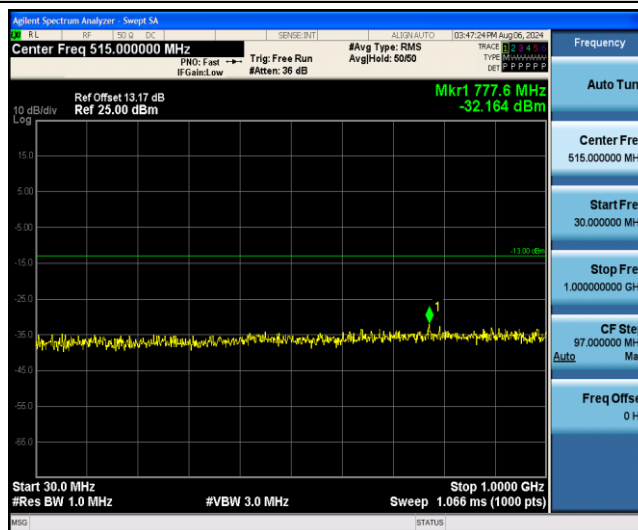

Band2-10MHz-QPSK-18900-1RB#0-Range4:1000~2000MHz

Band2-10MHz-QPSK-18900-1RB#0-Range5:2000~20000MHz

Band2-10MHz-QPSK-19150-1RB#0-Range1:0.009~0.15MHz

Band2-10MHz-QPSK-19150-1RB#0-Range2:0.15~30MHz

Band2-10MHz-QPSK-19150-1RB#0-Range3:30~1000MHz