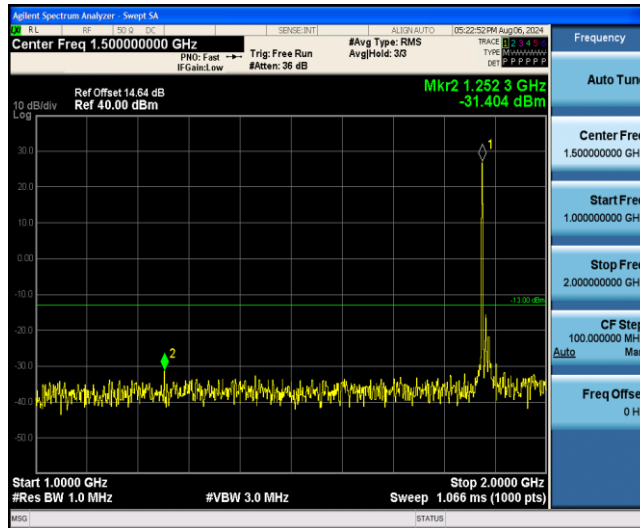

Band2-15MHz-16QAM-18900-1RB#0-Range4:1000~2000MHz

Band2-15MHz-16QAM-18900-1RB#0-Range5:2000~20000MHz