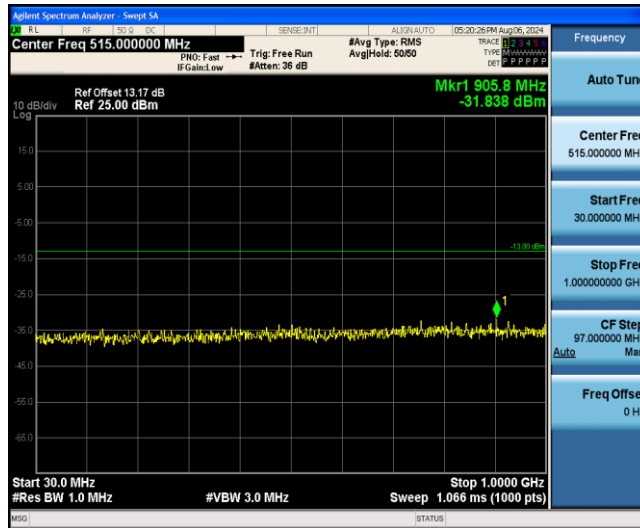

Band2-15MHz-QPSK-19125-1RB#0-Range4:1000~2000MHz

Band2-15MHz-QPSK-19125-1RB#0-Range5:2000~20000MHz

Band2-15MHz-16QAM-18675-1RB#0-Range1:0.009~0.15MHz

Band2-15MHz-16QAM-18675-1RB#0-Range2:0.15~30MHz

Band2-15MHz-16QAM-18675-1RB#0-Range3:30~1000MHz