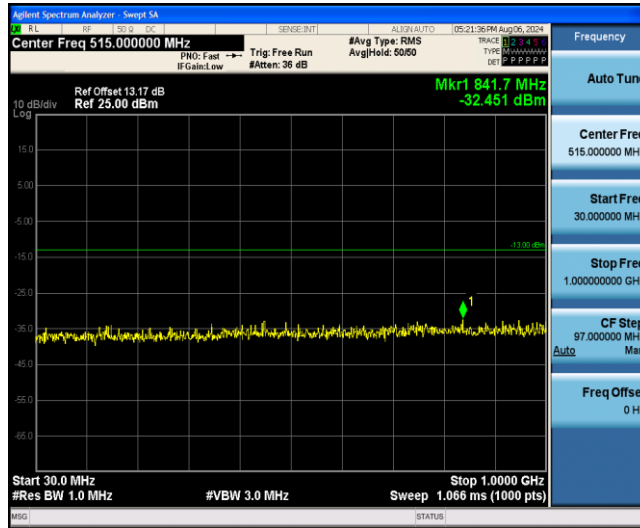

Band2-15MHz-QPSK-18675-1RB#0-Range4:1000~2000MHz

Band2-15MHz-QPSK-18675-1RB#0-Range5:2000~20000MHz

Band2-15MHz-QPSK-18900-1RB#0-Range1:0.009~0.15MHz

Band2-15MHz-QPSK-18900-1RB#0-Range2:0.15~30MHz

Band2-15MHz-QPSK-18900-1RB#0-Range3:30~1000MHz