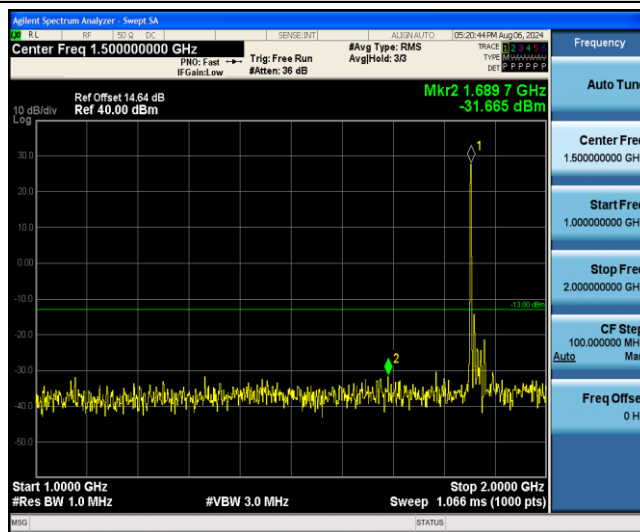

Band2-15MHz-16QAM-18675-1RB#0-Range4:1000~2000MHz

Band2-15MHz-16QAM-18675-1RB#0-Range5:2000~20000MHz