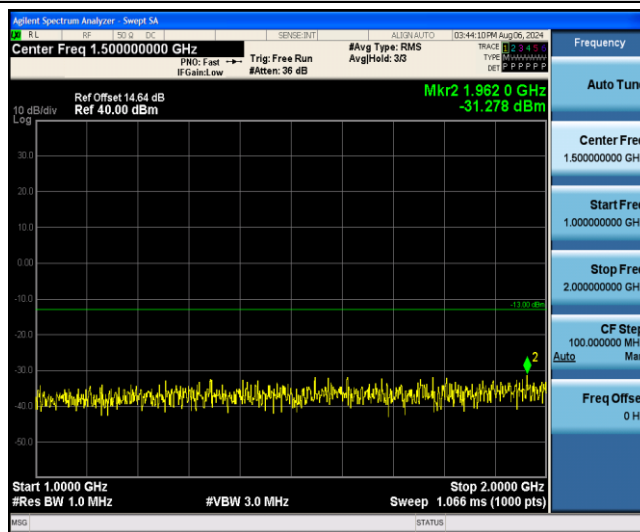

Band2-10MHz-16QAM-18650-1RB#0-Range4:1000~2000MHz

Band2-10MHz-16QAM-18650-1RB#0-Range5:2000~20000MHz