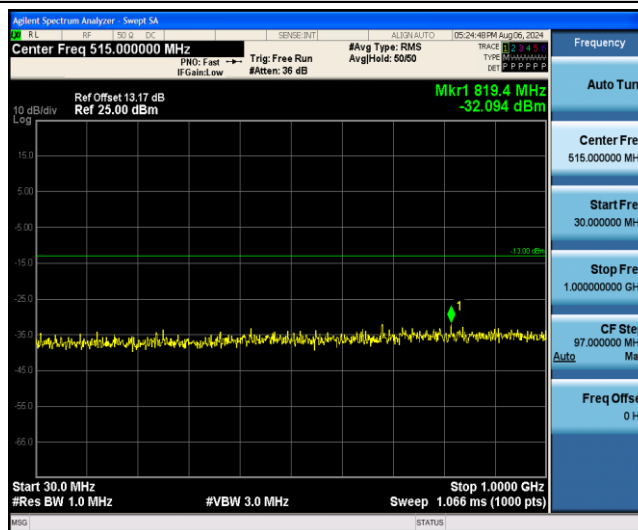

Band2-15MHz-16QAM-18900-1RB#0-Range4:1000~2000MHz

Band2-15MHz-16QAM-18900-1RB#0-Range5:2000~20000MHz

Band2-15MHz-16QAM-19125-1RB#0-Range1:0.009~0.15MHz

Band2-15MHz-16QAM-19125-1RB#0-Range2:0.15~30MHz

Band2-15MHz-16QAM-19125-1RB#0-Range3:30~1000MHz