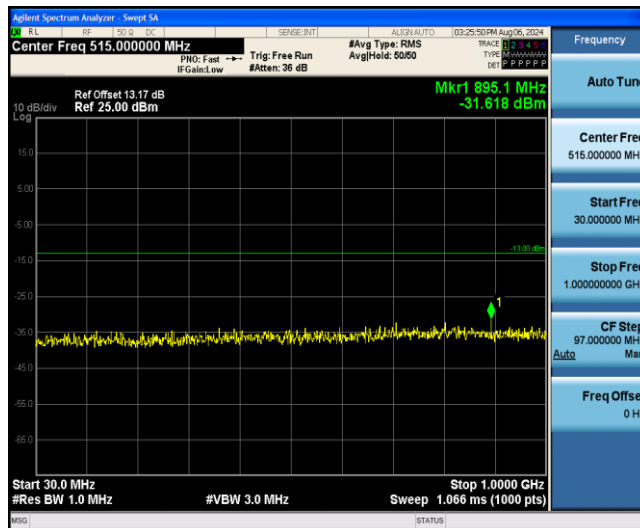

Band2-5MHz-QPSK-19175-1RB#0-Range4:1000~2000MHz

Band2-5MHz-QPSK-19175-1RB#0-Range5:2000~20000MHz

Band2-5MHz-16QAM-18625-1RB#0-Range1:0.009~0.15MHz

Band2-5MHz-16QAM-18625-1RB#0-Range2:0.15~30MHz

Band2-5MHz-16QAM-18625-1RB#0-Range3:30~1000MHz