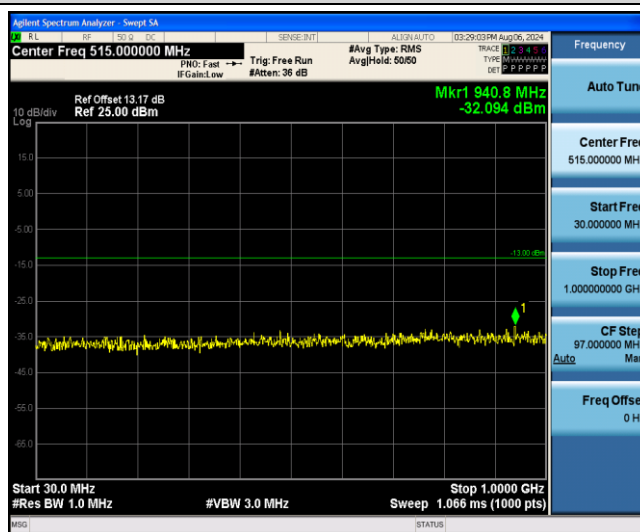

Band2-5MHz-QPSK-18900-1RB#0-Range4:1000~2000MHz

Band2-5MHz-QPSK-18900-1RB#0-Range5:2000~2000MHz

Band2-5MHz-QPSK-19175-1RB#0-Range1:0.009~0.15MHz

Band2-5MHz-QPSK-19175-1RB#0-Range2:0.15~30MHz

Band2-5MHz-QPSK-19175-1RB#0-Range3:30~1000MHz