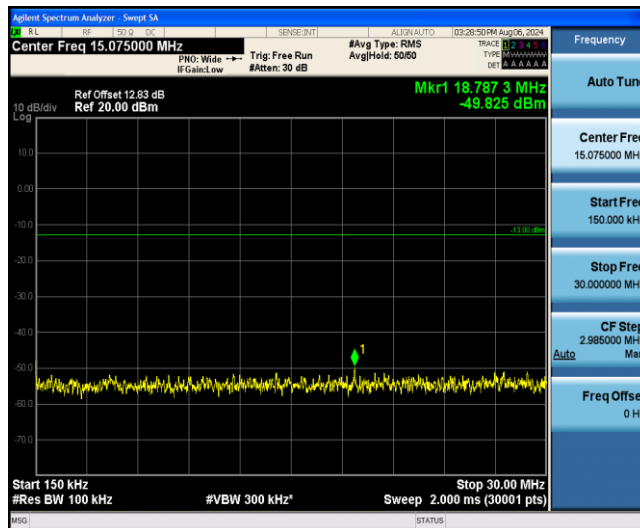

Band2-5MHz-QPSK-18900-1RB#0-Range4:1000~2000MHz

Band2-5MHz-QPSK-18900-1RB#0-Range5:2000~2000MHz

Band2-5MHz-QPSK-19175-1RB#0-Range1:0.009~0.15MHz

Band2-5MHz-QPSK-19175-1RB#0-Range2:0.15~30MHz

Band2-5MHz-QPSK-19175-1RB#0-Range3:30~1000MHz