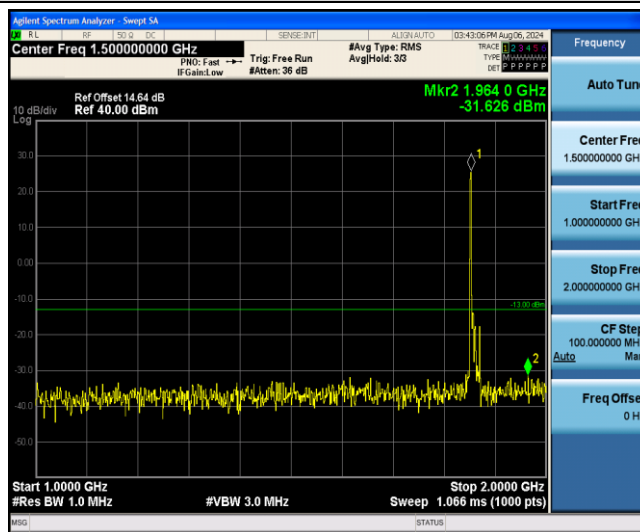

Band2-10MHz-QPSK-18650-1RB#0-Range4:1000~2000MHz

Band2-10MHz-QPSK-18650-1RB#0-Range5:2000~20000MHz