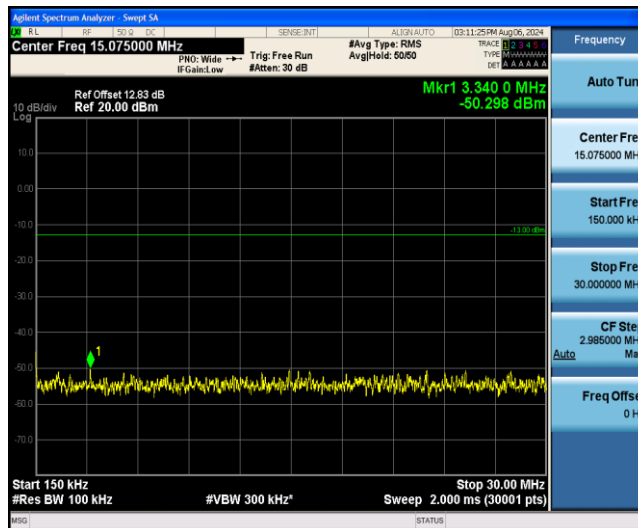

Band2-3MHz-16QAM-18900-1RB#0-Range4:1000~2000MHz

Band2-3MHz-16QAM-18900-1RB#0-Range5:2000~20000MHz

Band2-3MHz-16QAM-19185-1RB#0-Range1:0.009~0.15MHz

Band2-3MHz-16QAM-19185-1RB#0-Range2:0.15~30MHz

Band2-3MHz-16QAM-19185-1RB#0-Range3:30~1000MHz