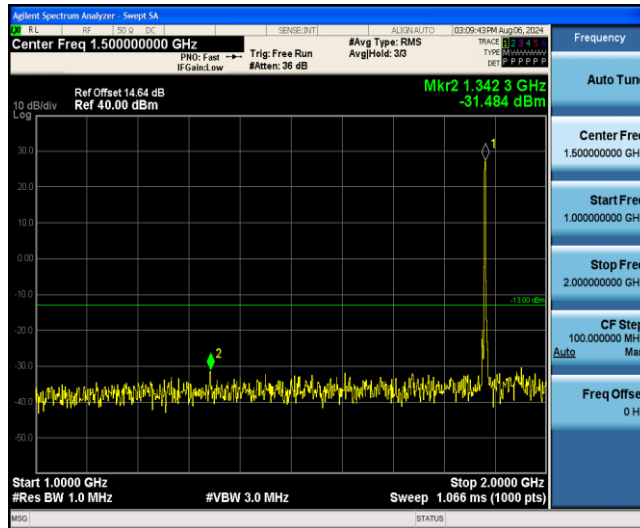

Band2-3MHz-16QAM-18900-1RB#0-Range4:1000~2000MHz

Band2-3MHz-16QAM-18900-1RB#0-Range5:2000~20000MHz