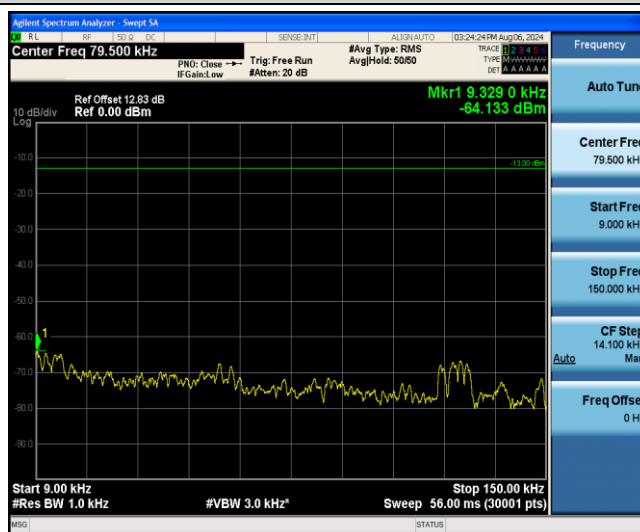

Band2-5MHz-QPSK-18625-1RB#0-Range1:0.009~0.15MHz

Band2-5MHz-QPSK-18625-1RB#0-Range2:0.15~30MHz