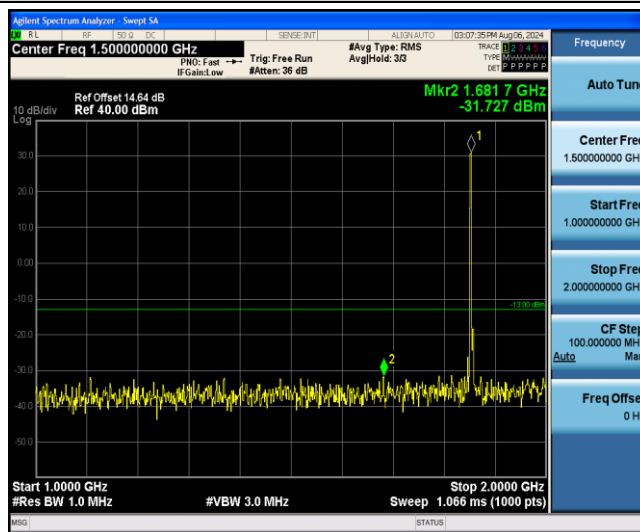

Band2-3MHz-16QAM-18615-1RB#0-Range4:1000~2000MHz

Band2-3MHz-16QAM-18615-1RB#0-Range5:2000~20000MHz