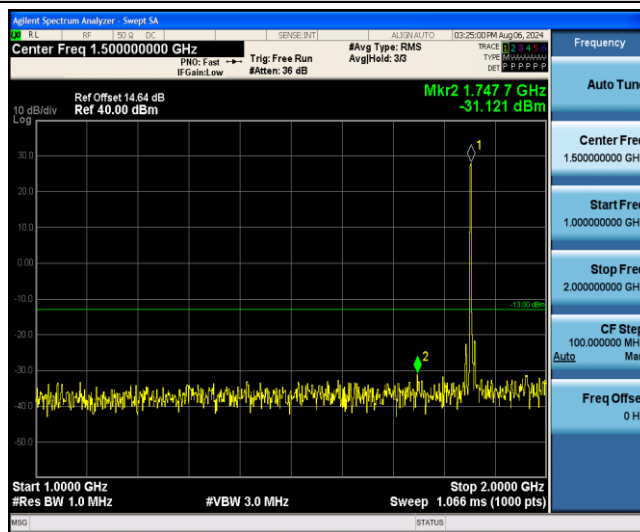

Band2-5MHz-QPSK-18625-1RB#0-Range4:1000~2000MHz

Band2-5MHz-QPSK-18625-1RB#0-Range5:2000~20000MHz