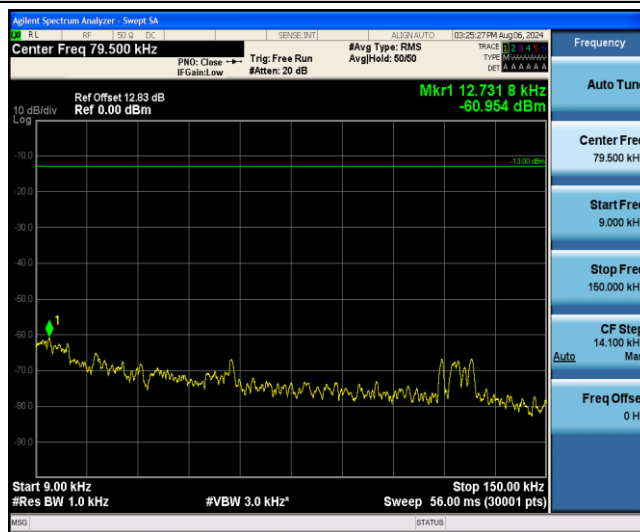

Band2-5MHz-16QAM-18625-1RB#0-Range1:0.009~0.15MHz

Band2-5MHz-16QAM-18625-1RB#0-Range2:0.15~30MHz