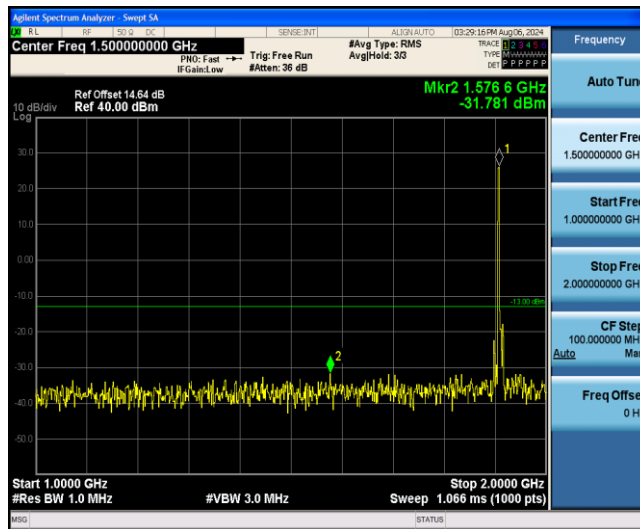

Band2-5MHz-QPSK-19175-1RB#0-Range4:1000~2000MHz

Band2-5MHz-QPSK-19175-1RB#0-Range5:2000~20000MHz