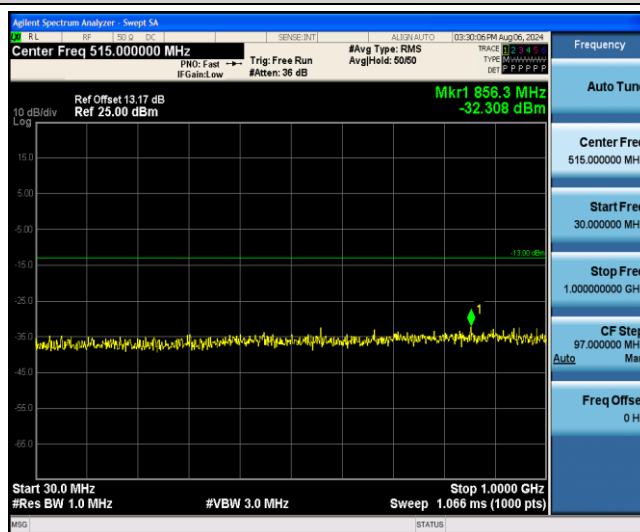

Band2-5MHz-16QAM-18900-1RB#0-Range4:1000~2000MHz

Band2-5MHz-16QAM-18900-1RB#0-Range5:2000~20000MHz

Band2-5MHz-16QAM-19175-1RB#0-Range1:0.009~0.15MHz

Band2-5MHz-16QAM-19175-1RB#0-Range2:0.15~30MHz

Band2-5MHz-16QAM-19175-1RB#0-Range3:30~100MHz