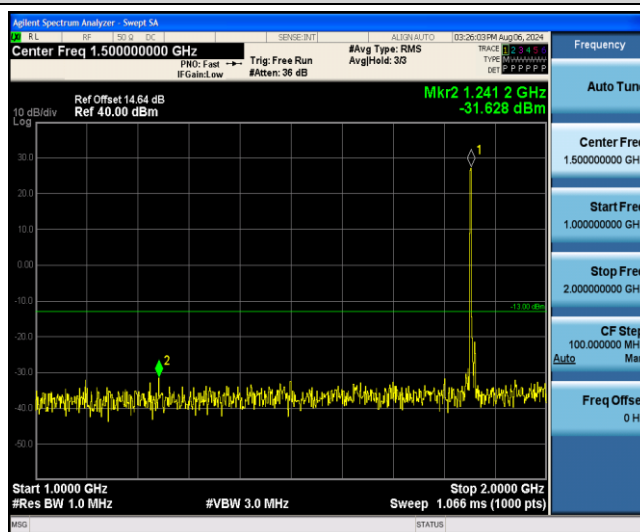

Band2-5MHz-16QAM-18625-1RB#0-Range4:1000~2000MHz

Band2-5MHz-16QAM-18625-1RB#0-Range5:2000~20000MHz