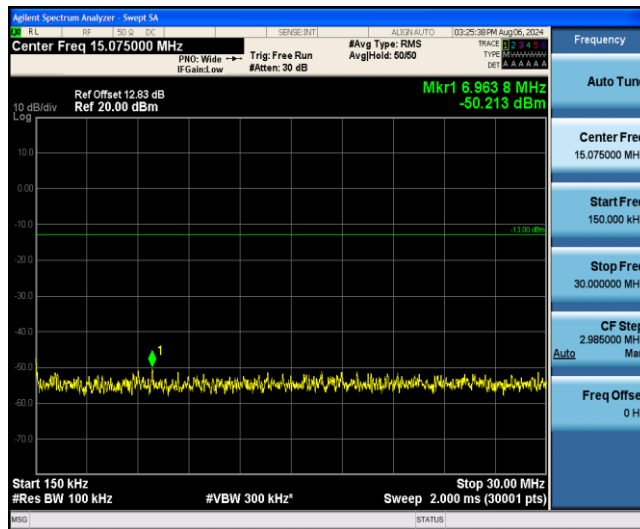

Band2-5MHz-QPSK-19175-1RB#0-Range4:1000~2000MHz

Band2-5MHz-QPSK-19175-1RB#0-Range5:2000~20000MHz

Band2-5MHz-16QAM-18625-1RB#0-Range1:0.009~0.15MHz

Band2-5MHz-16QAM-18625-1RB#0-Range2:0.15~30MHz

Band2-5MHz-16QAM-18625-1RB#0-Range3:30~1000MHz