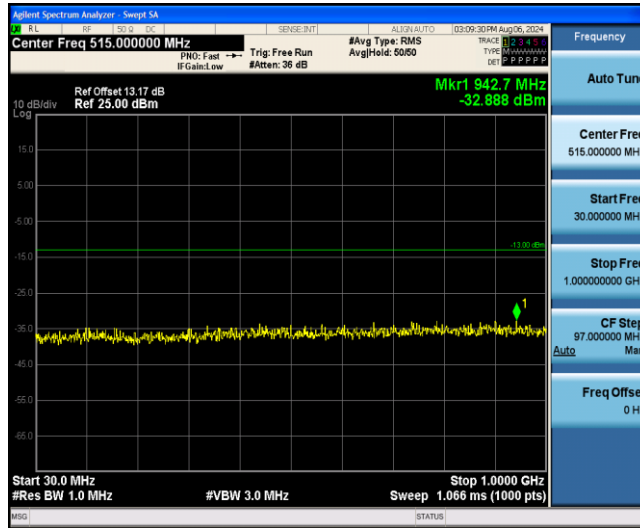

Band2-3MHz-16QAM-18615-1RB#0-Range4:1000~2000MHz

Band2-3MHz-16QAM-18615-1RB#0-Range5:2000~20000MHz

Band2-3MHz-16QAM-18900-1RB#0-Range1:0.009~0.15MHz

Band2-3MHz-16QAM-18900-1RB#0-Range2:0.15~30MHz

Band2-3MHz-16QAM-18900-1RB#0-Range3:30~100MHz

Band2-3MHz-16QAM-18900-1RB#0-Range4:1000~2000MHz

Band2-3MHz-16QAM-18900-1RB#0-Range5:2000~20000MHz

Band2-3MHz-16QAM-19185-1RB#0-Range1:0.009~0.15MHz

Band2-3MHz-16QAM-19185-1RB#0-Range2:0.15~30MHz

Band2-3MHz-16QAM-19185-1RB#0-Range3:30~1000MHz