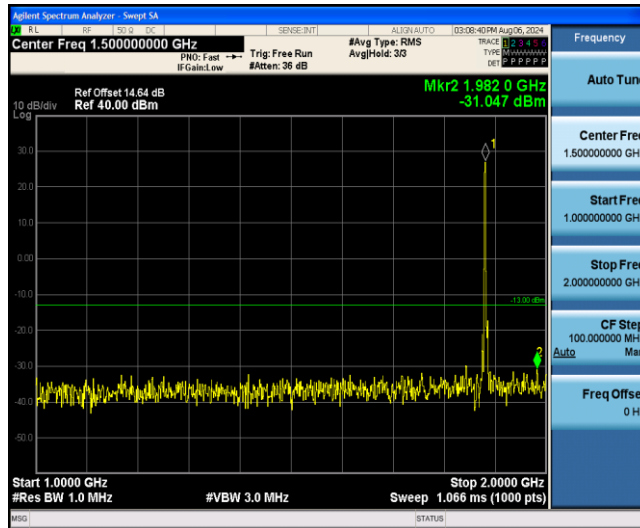

Band2-3MHz-QPSK-18900-1RB#0-Range4:1000~2000MHz

Band2-3MHz-QPSK-18900-1RB#0-Range5:2000~2000MHz

Band2-3MHz-QPSK-19185-1RB#0-Range1:0.009~0.15MHz

Band2-3MHz-QPSK-19185-1RB#0-Range2:0.15~30MHz

Band2-3MHz-QPSK-19185-1RB#0-Range3:30~1000MHz