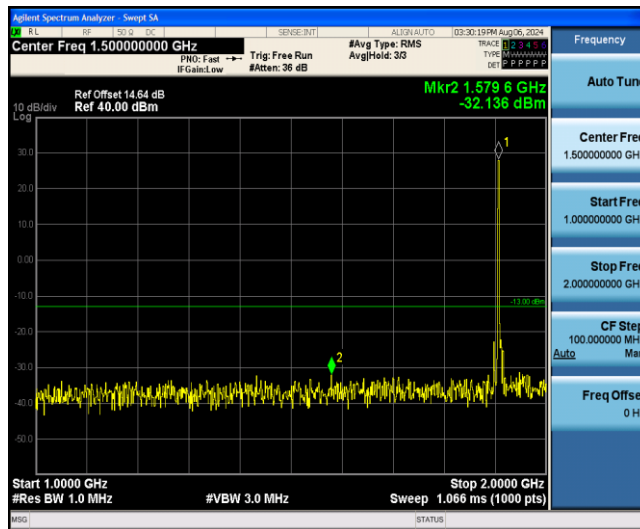

Band2-5MHz-16QAM-19175-1RB#0-Range4:1000~2000MHz

Band2-5MHz-16QAM-19175-1RB#0-Range5:2000~20000MHz