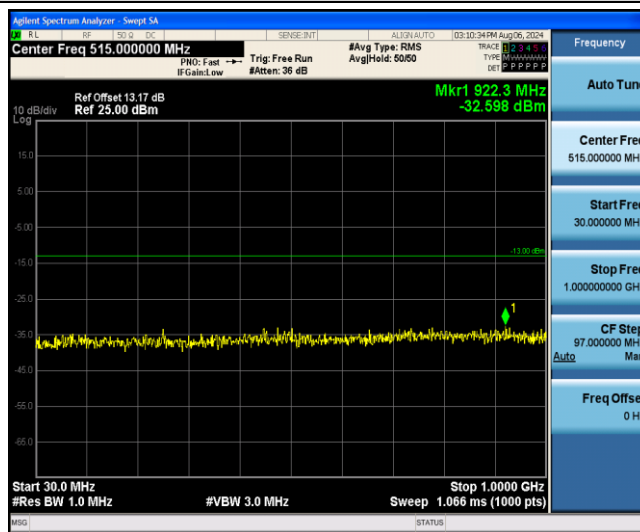

Band2-3MHz-QPSK-18900-1RB#0-Range4:1000~2000MHz

Band2-3MHz-QPSK-18900-1RB#0-Range5:2000~2000MHz

Band2-3MHz-QPSK-19185-1RB#0-Range1:0.009~0.15MHz

Band2-3MHz-QPSK-19185-1RB#0-Range2:0.15~30MHz

Band2-3MHz-QPSK-19185-1RB#0-Range3:30~1000MHz