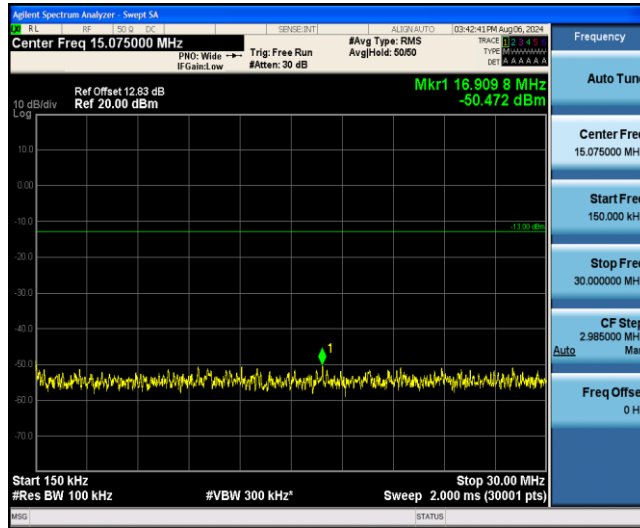

Band2-5MHz-16QAM-19175-1RB#0-Range4:1000~2000MHz

Band2-5MHz-16QAM-19175-1RB#0-Range5:2000~20000MHz

Band2-10MHz-QPSK-18650-1RB#0-Range1:0.009~0.15MHz

Band2-10MHz-QPSK-18650-1RB#0-Range2:0.15~30MHz

Band2-10MHz-QPSK-18650-1RB#0-Range3:30~1000MHz