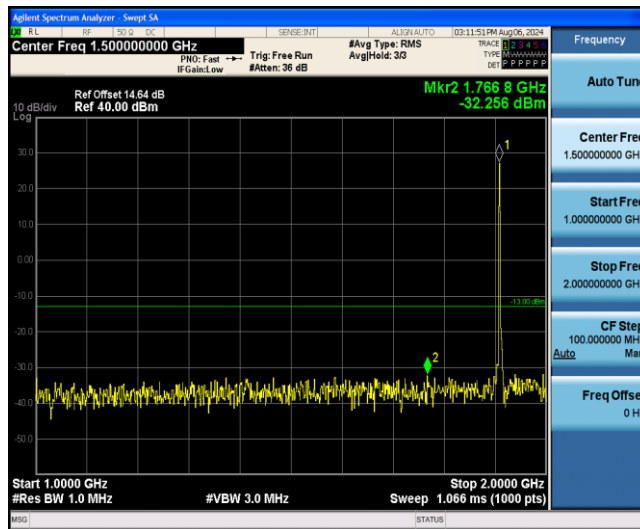

Band2-3MHz-16QAM-19185-1RB#0-Range4:1000~2000MHz

Band2-3MHz-16QAM-19185-1RB#0-Range5:2000~20000MHz