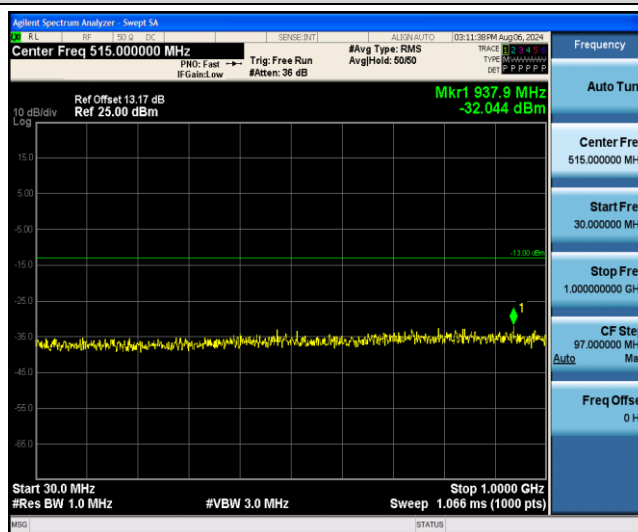

Band2-3MHz-16QAM-18900-1RB#0-Range4:1000~2000MHz

Band2-3MHz-16QAM-18900-1RB#0-Range5:2000~20000MHz

Band2-3MHz-16QAM-19185-1RB#0-Range1:0.009~0.15MHz

Band2-3MHz-16QAM-19185-1RB#0-Range2:0.15~30MHz

Band2-3MHz-16QAM-19185-1RB#0-Range3:30~1000MHz