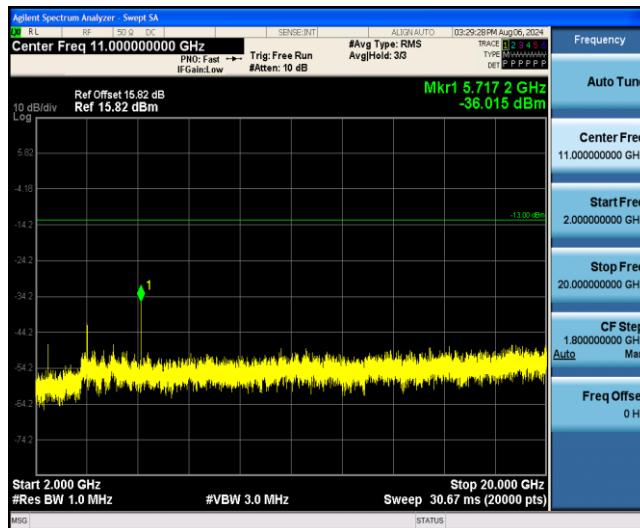

Band2-5MHz-QPSK-19175-1RB#0-Range5:2000~20000MHz

Band2-5MHz-16QAM-18625-1RB#0-Range1:0.009~0.15MHz