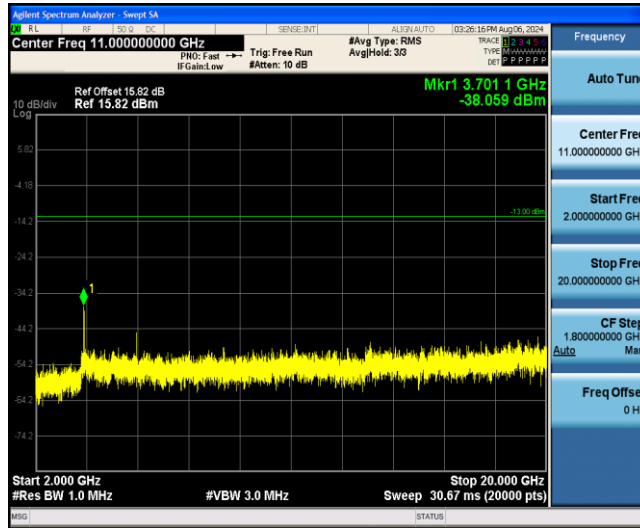

Band2-5MHz-16QAM-18625-1RB#0-Range5:2000~20000MHz

Band2-5MHz-16QAM-18900-1RB#0-Range1:0.009~0.15MHz