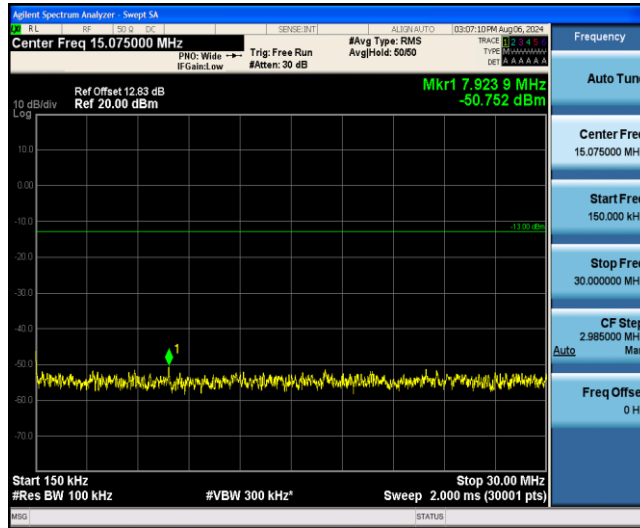

Band2-3MHz-QPSK-19185-1RB#0-Range4:1000~2000MHz

Band2-3MHz-QPSK-19185-1RB#0-Range5:2000~20000MHz

Band2-3MHz-16QAM-18615-1RB#0-Range1:0.009~0.15MHz

Band2-3MHz-16QAM-18615-1RB#0-Range2:0.15~30MHz

Band2-3MHz-16QAM-18615-1RB#0-Range3:30~1000MHz