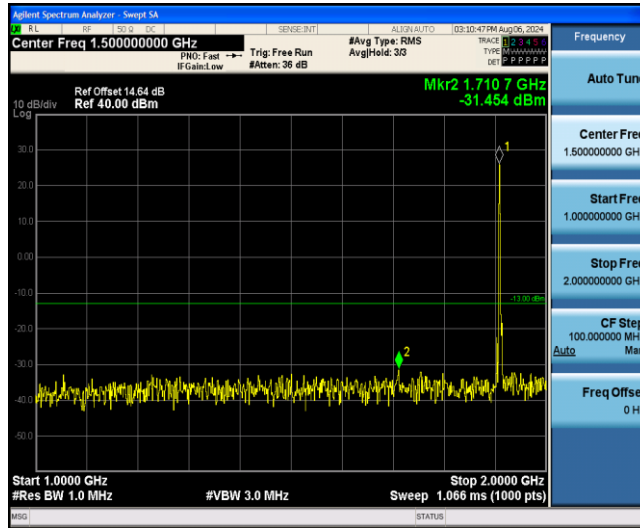

Band2-3MHz-QPSK-19185-1RB#0-Range4:1000~2000MHz

Band2-3MHz-QPSK-19185-1RB#0-Range5:2000~20000MHz