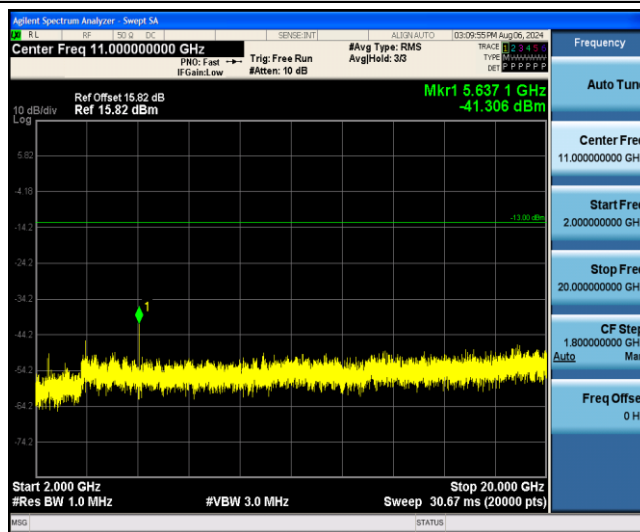

Band2-3MHz-16QAM-18900-1RB#0-Range5:2000~20000MHz

Band2-3MHz-16QAM-19185-1RB#0-Range1:0.009~0.15MHz