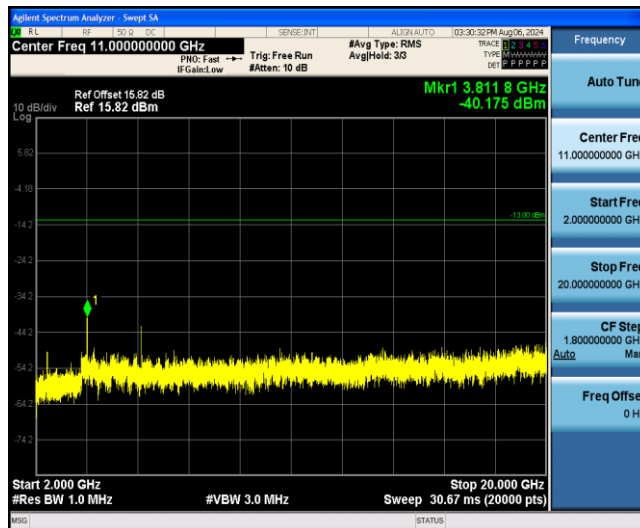

Band2-5MHz-16QAM-19175-1RB#0-Range5:2000~20000MHz

Band2-10MHz-QPSK-18650-1RB#0-Range1:0.009~0.15MHz