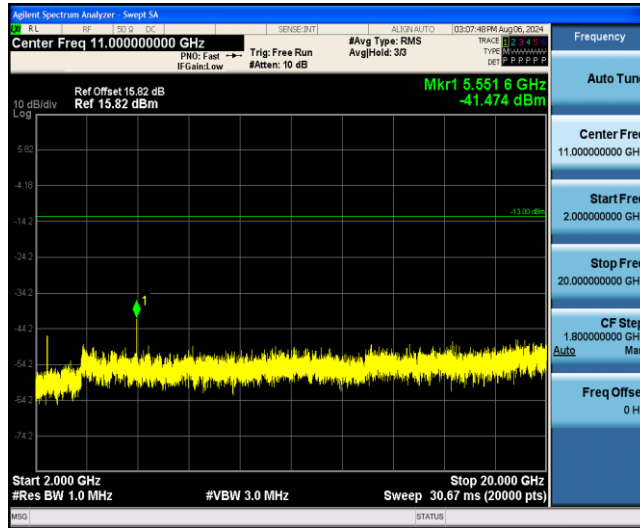

Band2-3MHz-16QAM-18615-1RB#0-Range5:2000~20000MHz

Band2-3MHz-16QAM-18900-1RB#0-Range1:0.009~0.15MHz