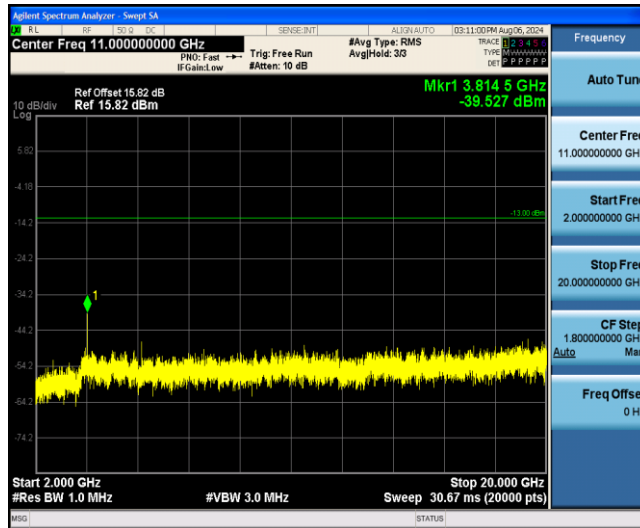

Band2-3MHz-QPSK-19185-1RB#0-Range5:2000~20000MHz

Band2-3MHz-16QAM-18615-1RB#0-Range1:0.009~0.15MHz