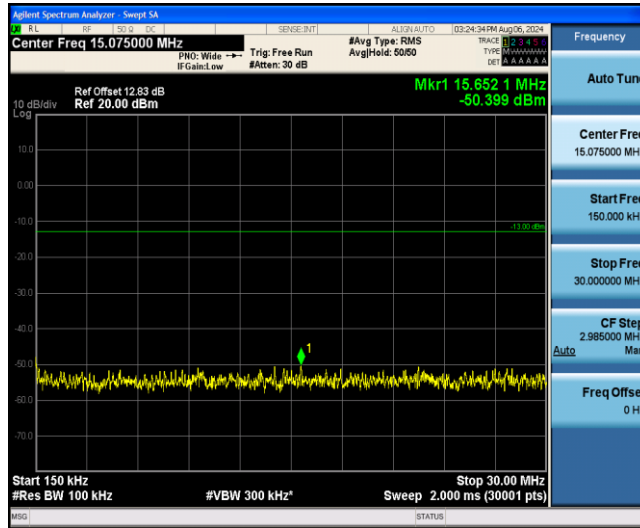

Band2-3MHz-16QAM-19185-1RB#0-Range4:1000~2000MHz

Band2-3MHz-16QAM-19185-1RB#0-Range5:2000~20000MHz

Band2-5MHz-QPSK-18625-1RB#0-Range1:0.009~0.15MHz

Band2-5MHz-QPSK-18625-1RB#0-Range2:0.15~30MHz

Band2-5MHz-QPSK-18625-1RB#0-Range3:30~1000MHz