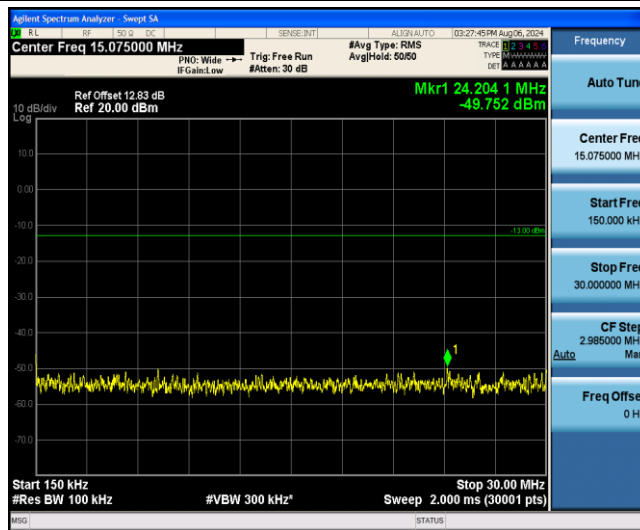

Band2-5MHz-16QAM-18625-1RB#0-Range4:1000~2000MHz

Band2-5MHz-16QAM-18625-1RB#0-Range5:2000~20000MHz

Band2-5MHz-16QAM-18900-1RB#0-Range1:0.009~0.15MHz

Band2-5MHz-16QAM-18900-1RB#0-Range2:0.15~30MHz

Band2-5MHz-16QAM-18900-1RB#0-Range3:30~1000MHz