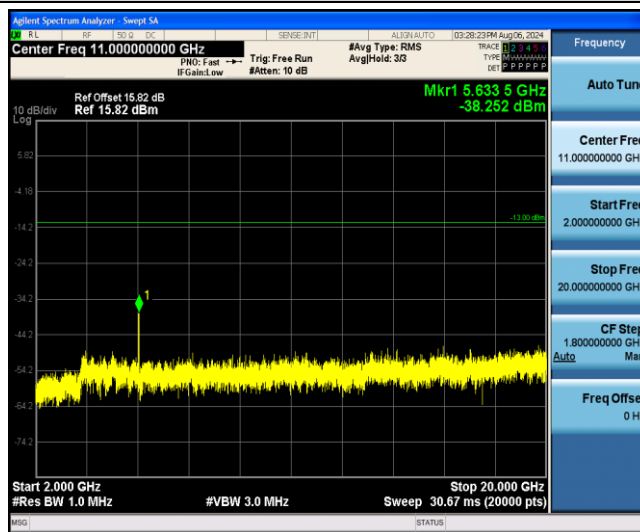

Band2-5MHz-16QAM-18900-1RB#0-Range5:2000~20000MHz

Band2-5MHz-16QAM-19175-1RB#0-Range1:0.009~0.15MHz