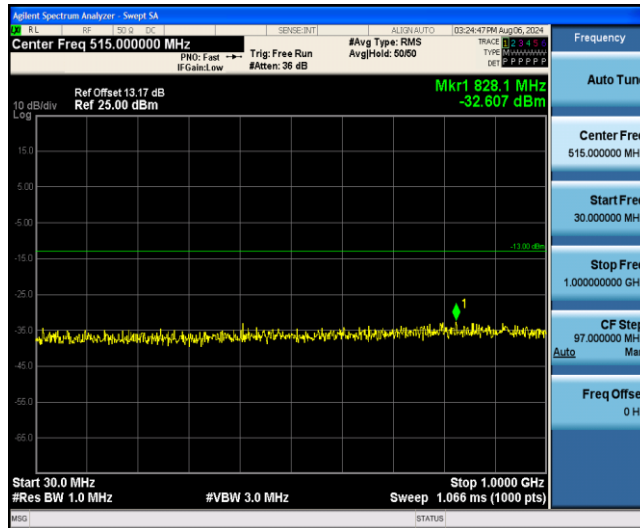

Band2-3MHz-16QAM-19185-1RB#0-Range4:1000~2000MHz

Band2-3MHz-16QAM-19185-1RB#0-Range5:2000~20000MHz

Band2-5MHz-QPSK-18625-1RB#0-Range1:0.009~0.15MHz

Band2-5MHz-QPSK-18625-1RB#0-Range2:0.15~30MHz

Band2-5MHz-QPSK-18625-1RB#0-Range3:30~1000MHz