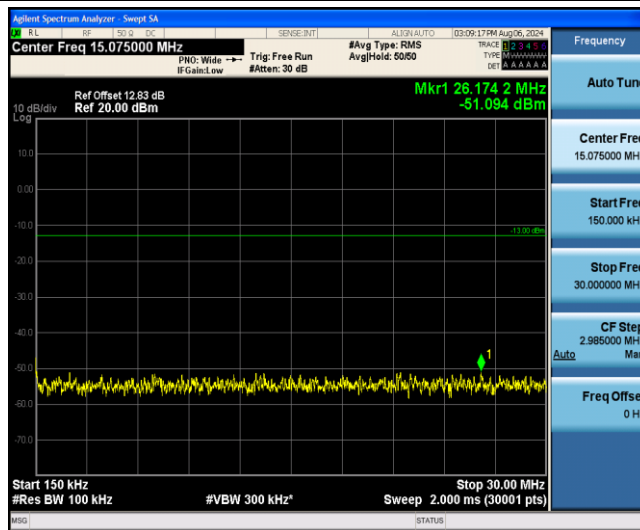

Band2-3MHz-16QAM-18615-1RB#0-Range4:1000~2000MHz

Band2-3MHz-16QAM-18615-1RB#0-Range5:2000~20000MHz

Band2-3MHz-16QAM-18900-1RB#0-Range1:0.009~0.15MHz

Band2-3MHz-16QAM-18900-1RB#0-Range2:0.15~30MHz

Band2-3MHz-16QAM-18900-1RB#0-Range3:30~100MHz

Band2-3MHz-16QAM-18900-1RB#0-Range4:1000~2000MHz

Band2-3MHz-16QAM-18900-1RB#0-Range5:2000~20000MHz

Band2-3MHz-16QAM-19185-1RB#0-Range1:0.009~0.15MHz

Band2-3MHz-16QAM-19185-1RB#0-Range2:0.15~30MHz

Band2-3MHz-16QAM-19185-1RB#0-Range3:30~1000MHz