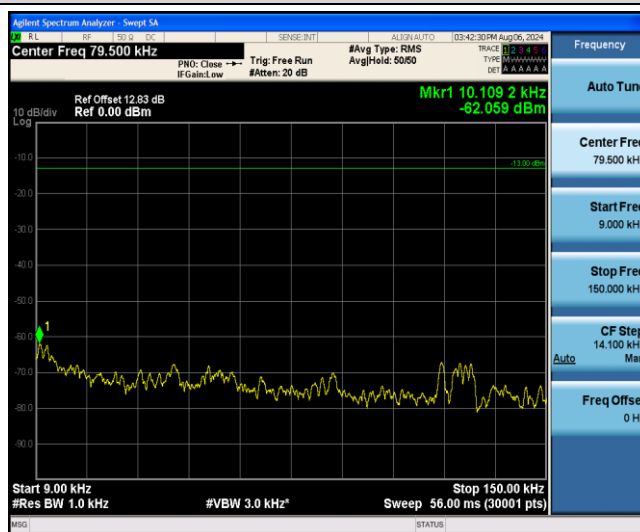

Band2-10MHz-QPSK-18650-1RB#0-Range1:0.009~0.15MHz

Band2-10MHz-QPSK-18650-1RB#0-Range2:0.15~30MHz