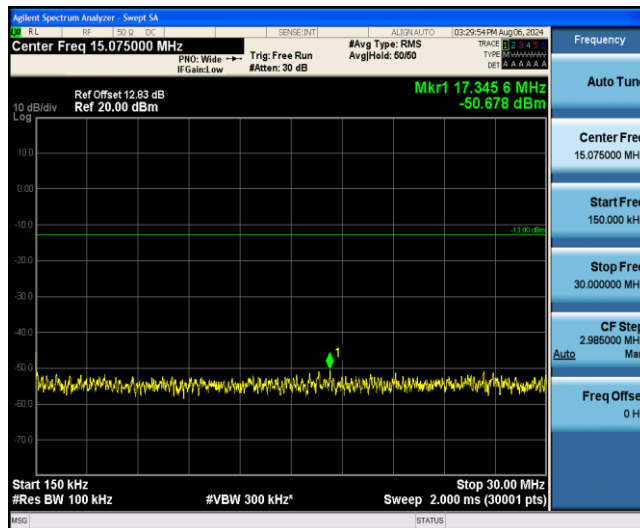

Band2-5MHz-16QAM-18900-1RB#0-Range4:1000~2000MHz

Band2-5MHz-16QAM-18900-1RB#0-Range5:2000~20000MHz

Band2-5MHz-16QAM-19175-1RB#0-Range1:0.009~0.15MHz

Band2-5MHz-16QAM-19175-1RB#0-Range2:0.15~30MHz

Band2-5MHz-16QAM-19175-1RB#0-Range3:30~100MHz