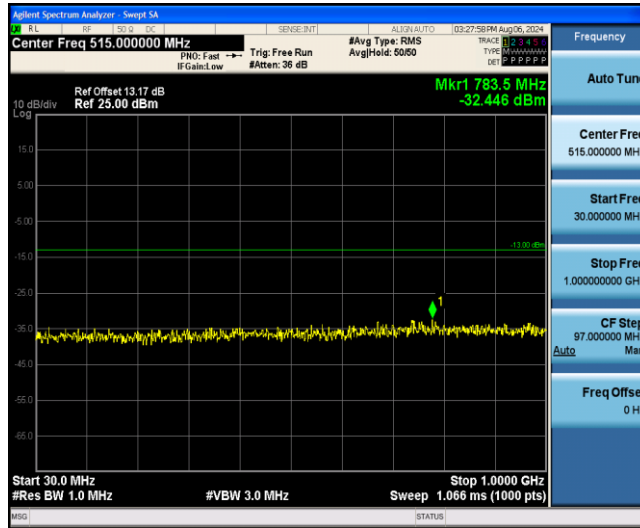

Band2-5MHz-16QAM-18625-1RB#0-Range4:1000~2000MHz

Band2-5MHz-16QAM-18625-1RB#0-Range5:2000~20000MHz

Band2-5MHz-16QAM-18900-1RB#0-Range1:0.009~0.15MHz

Band2-5MHz-16QAM-18900-1RB#0-Range2:0.15~30MHz

Band2-5MHz-16QAM-18900-1RB#0-Range3:30~1000MHz