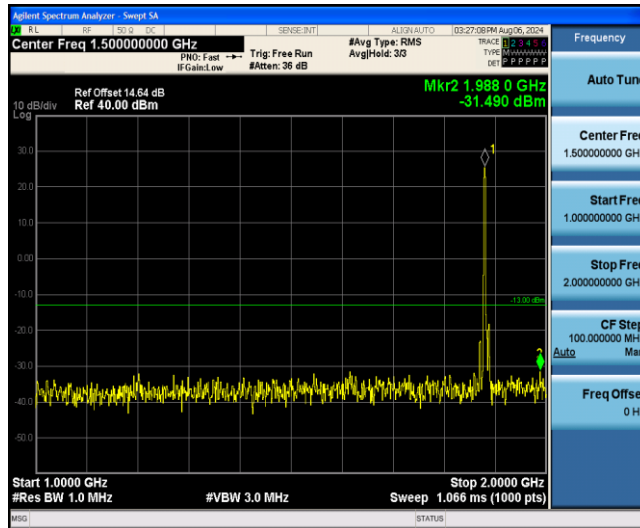

Band2-5MHz-QPSK-18900-1RB#0-Range4:1000~2000MHz

Band2-5MHz-QPSK-18900-1RB#0-Range5:2000~2000MHz