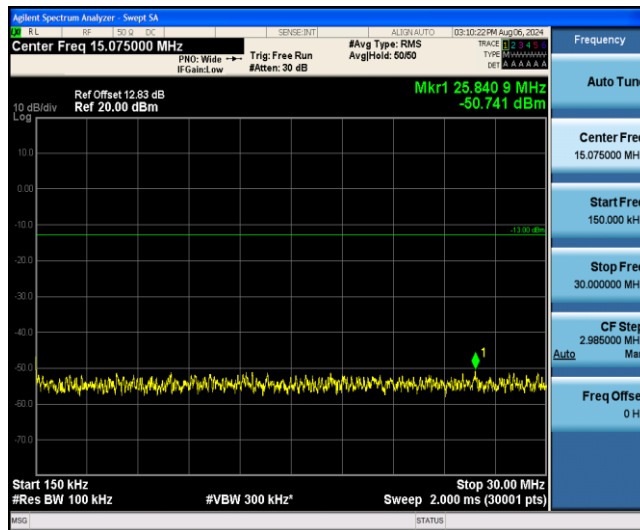

Band2-3MHz-QPSK-18900-1RB#0-Range4:1000~2000MHz

Band2-3MHz-QPSK-18900-1RB#0-Range5:2000~2000MHz

Band2-3MHz-QPSK-19185-1RB#0-Range1:0.009~0.15MHz

Band2-3MHz-QPSK-19185-1RB#0-Range2:0.15~30MHz

Band2-3MHz-QPSK-19185-1RB#0-Range3:30~1000MHz