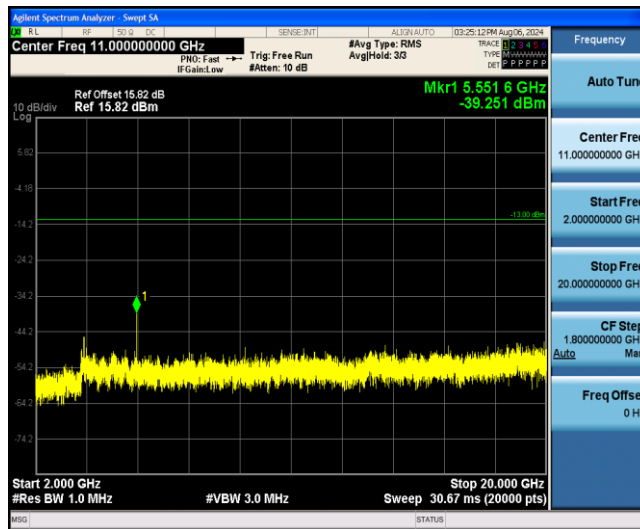

Band2-5MHz-QPSK-18625-1RB#0-Range5:2000~20000MHz

Band2-5MHz-QPSK-18900-1RB#0-Range1:0.009~0.15MHz