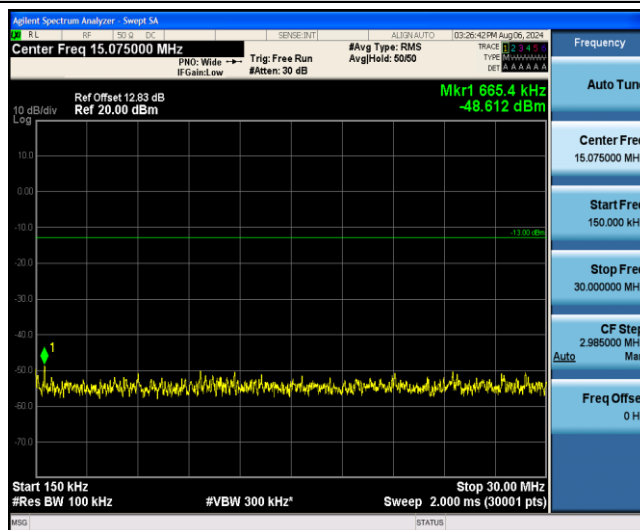

Band2-5MHz-QPSK-18625-1RB#0-Range4:1000~2000MHz

Band2-5MHz-QPSK-18625-1RB#0-Range5:2000~20000MHz

Band2-5MHz-QPSK-18900-1RB#0-Range1:0.009~0.15MHz

Band2-5MHz-QPSK-18900-1RB#0-Range2:0.15~30MHz

Band2-5MHz-QPSK-18900-1RB#0-Range3:30~1000MHz