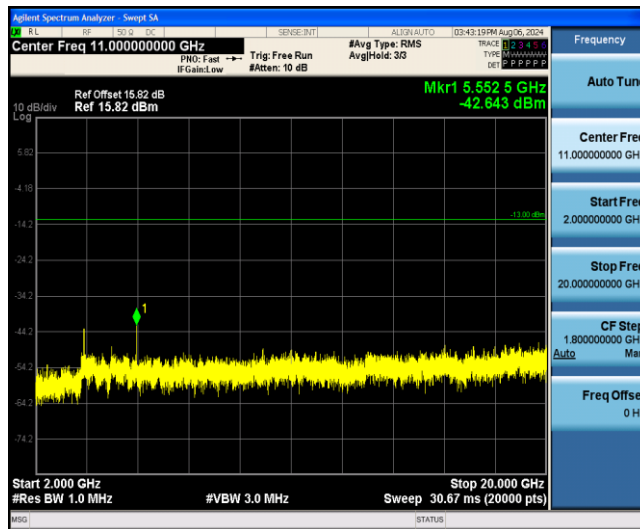

Band2-10MHz-QPSK-18650-1RB#0-Range5:2000~20000MHz

Band2-10MHz-QPSK-18900-1RB#0-Range1:0.009~0.15MHz