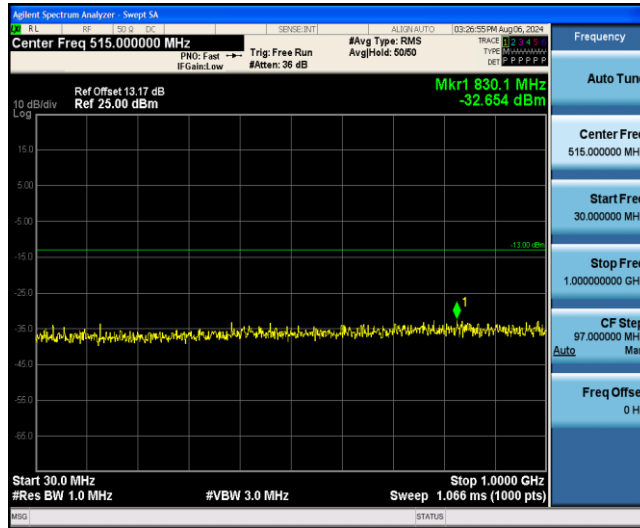

Band2-5MHz-QPSK-18625-1RB#0-Range4:1000~2000MHz

Band2-5MHz-QPSK-18625-1RB#0-Range5:2000~20000MHz

Band2-5MHz-QPSK-18900-1RB#0-Range1:0.009~0.15MHz

Band2-5MHz-QPSK-18900-1RB#0-Range2:0.15~30MHz

Band2-5MHz-QPSK-18900-1RB#0-Range3:30~1000MHz