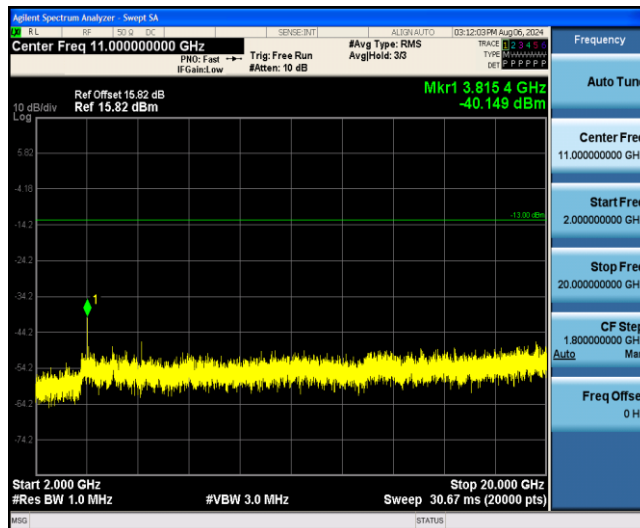

Band2-3MHz-16QAM-19185-1RB#0-Range5:2000~20000MHz

Band2-5MHz-QPSK-18625-1RB#0-Range1:0.009~0.15MHz