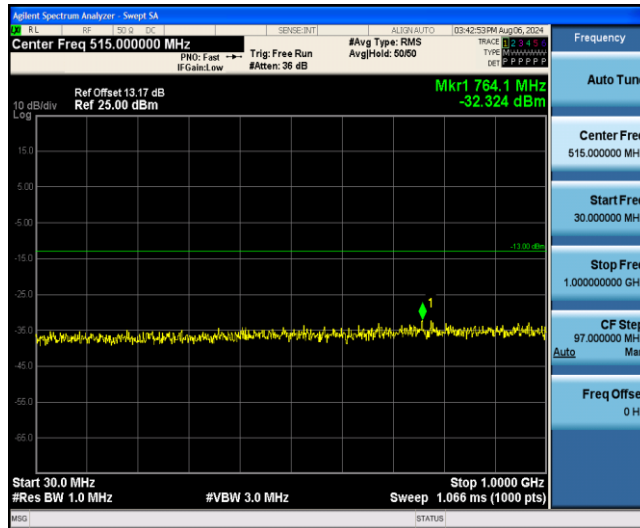

Band2-5MHz-16QAM-19175-1RB#0-Range4:1000~2000MHz

Band2-5MHz-16QAM-19175-1RB#0-Range5:2000~20000MHz

Band2-10MHz-QPSK-18650-1RB#0-Range1:0.009~0.15MHz

Band2-10MHz-QPSK-18650-1RB#0-Range2:0.15~30MHz

Band2-10MHz-QPSK-18650-1RB#0-Range3:30~1000MHz