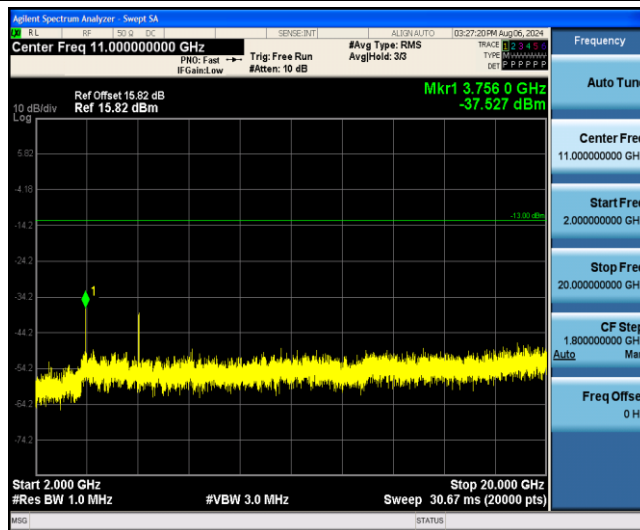

Band2-5MHz-QPSK-18900-1RB#0-Range5:2000~2000MHz

Band2-5MHz-QPSK-19175-1RB#0-Range1:0.009~0.15MHz