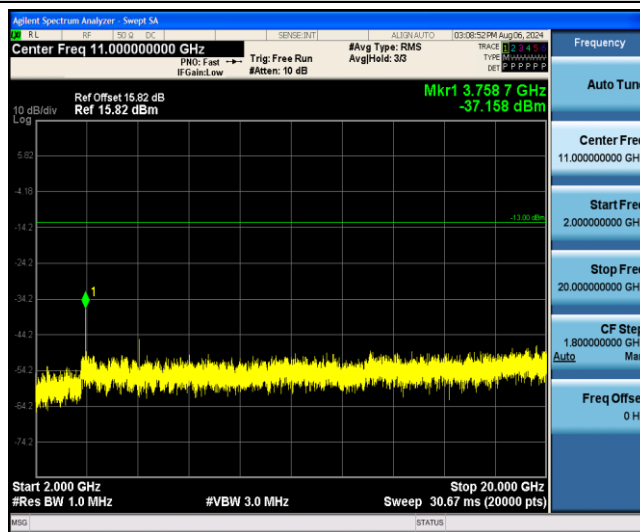

Band2-3MHz-QPSK-18900-1RB#0-Range4:1000~2000MHz

Band2-3MHz-QPSK-18900-1RB#0-Range5:2000~2000MHz

Band2-3MHz-QPSK-19185-1RB#0-Range1:0.009~0.15MHz

Band2-3MHz-QPSK-19185-1RB#0-Range2:0.15~30MHz

Band2-3MHz-QPSK-19185-1RB#0-Range3:30~1000MHz