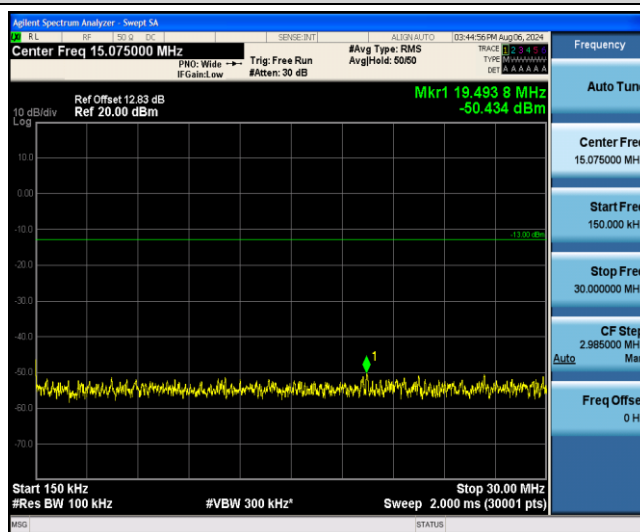

Band2-10MHz-QPSK-18650-1RB#0-Range4:1000~2000MHz

Band2-10MHz-QPSK-18650-1RB#0-Range5:2000~20000MHz

Band2-10MHz-QPSK-18900-1RB#0-Range1:0.009~0.15MHz

Band2-10MHz-QPSK-18900-1RB#0-Range2:0.15~30MHz

Band2-10MHz-QPSK-18900-1RB#0-Range3:30~1000MHz