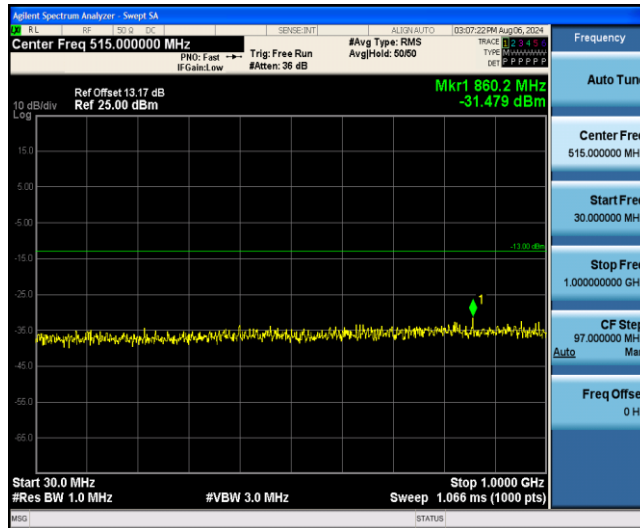

Band2-3MHz-QPSK-19185-1RB#0-Range4:1000~2000MHz

Band2-3MHz-QPSK-19185-1RB#0-Range5:2000~20000MHz

Band2-3MHz-16QAM-18615-1RB#0-Range1:0.009~0.15MHz

Band2-3MHz-16QAM-18615-1RB#0-Range2:0.15~30MHz

Band2-3MHz-16QAM-18615-1RB#0-Range3:30~1000MHz