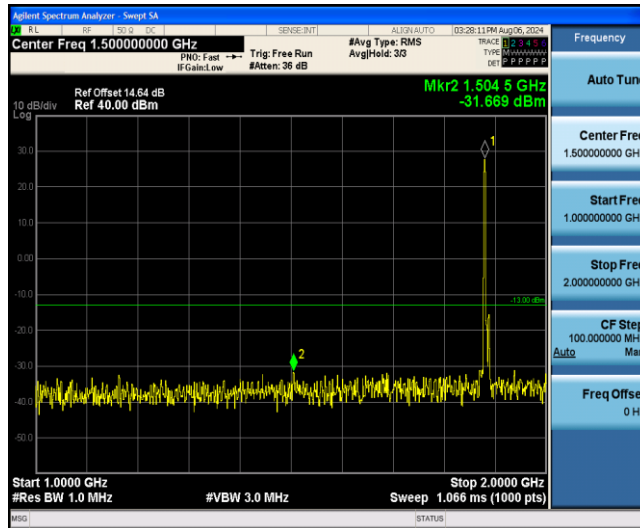

Band2-5MHz-16QAM-18900-1RB#0-Range4:1000~2000MHz

Band2-5MHz-16QAM-18900-1RB#0-Range5:2000~20000MHz