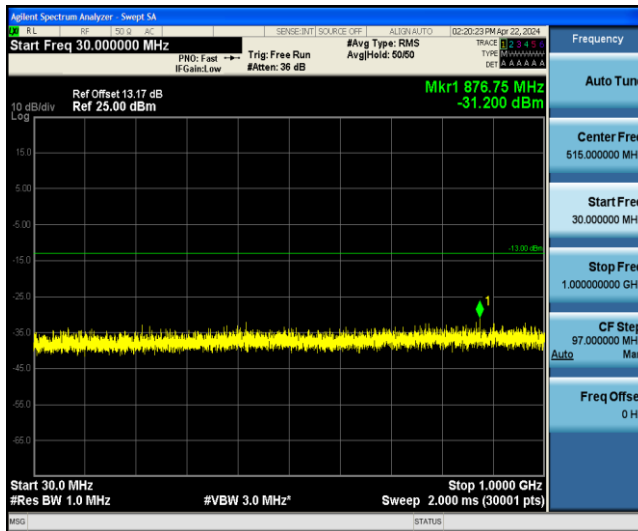

EGPRS1900-512-2-10000~20000MHz

EGPRS1900-661-2-0.009~0.15MHz

EGPRS1900-661-2-0.15~30MHz

EGPRS1900-661-2-30~1000MHz

EGPRS1900-661-2-1000~3000MHz

EGPRS1900-661-2-3000~10000MHz

EGPRS1900-661-2-10000~20000MHz

EGPRS1900-810-2-0.009~0.15MHz

EGPRS1900-810-2-0.15~30MHz

EGPRS1900-810-2-30~1000MHz

EGPRS1900-810-2-1000~3000MHz

EGPRS1900-810-2-3000~10000MHz

EGPRS1900-810-2-10000~20000MHz

LTE:

Band2-1.4MHz-QPSK-18607-1RB#0-Range1:0.009~0.15MHz

Band2-1.4MHz-QPSK-18607-1RB#0-Range2:0.15~30MHz