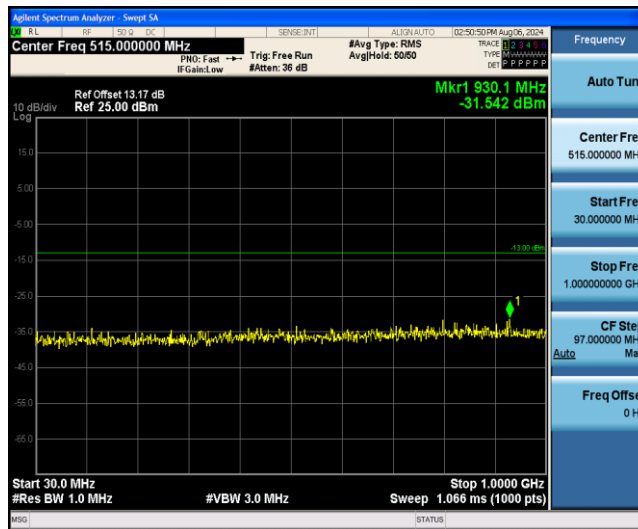

Band2-1.4MHz-QPSK-18900-1RB#0-Range3:30~1000MHz