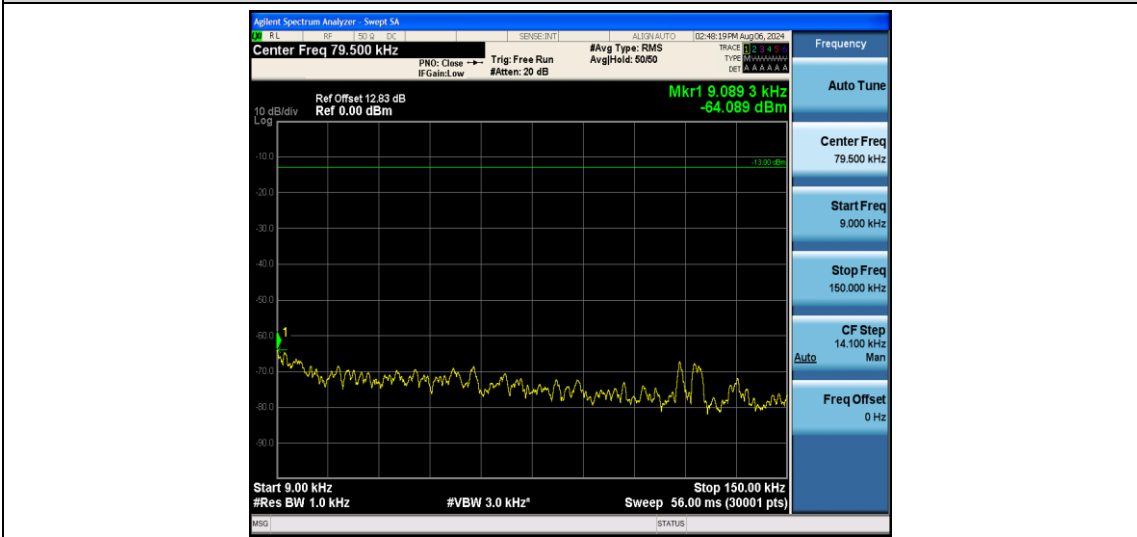

EGPRS1900-512-2-10000~20000MHz

EGPRS1900-661-2-0.009~0.15MHz

EGPRS1900-661-2-0.15~30MHz

EGPRS1900-661-2-30~1000MHz

EGPRS1900-661-2-1000~3000MHz

EGPRS1900-661-2-3000~10000MHz

EGPRS1900-661-2-10000~20000MHz

EGPRS1900-810-2-0.009~0.15MHz

EGPRS1900-810-2-0.15~30MHz

EGPRS1900-810-2-30~1000MHz

EGPRS1900-810-2-1000~3000MHz

EGPRS1900-810-2-3000~10000MHz

EGPRS1900-810-2-10000~20000MHz

LTE:

Band2-1.4MHz-QPSK-18607-1RB#0-Range1:0.009~0.15MHz

Band2-1.4MHz-QPSK-18607-1RB#0-Range2:0.15~30MHz

Band2-1.4MHz-QPSK-18607-1RB#0-Range3:30~1000MHz

Band2-1.4MHz-QPSK-18607-1RB#0-Range4:1000~2000MHz

Band2-1.4MHz-QPSK-18607-1RB#0-Range5:2000~20000MHz

Band2-1.4MHz-QPSK-18900-1RB#0-Range1:0.009~0.15MHz

Band2-1.4MHz-QPSK-18900-1RB#0-Range2:0.15~30MHz