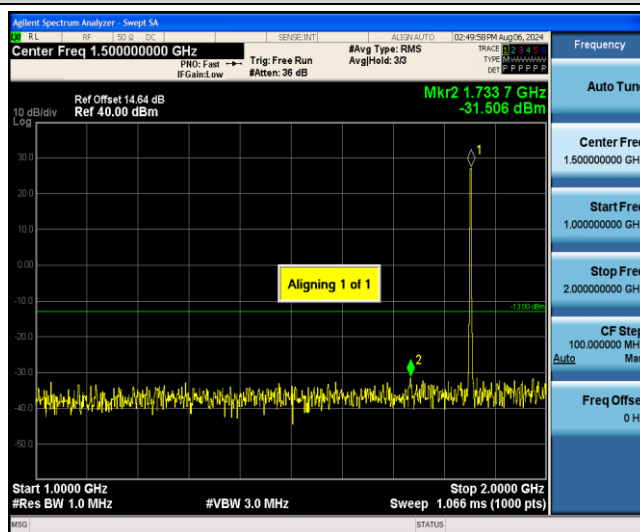

Band2-1.4MHz-16QAM-18607-1RB#0-Range4:1000~2000MHz