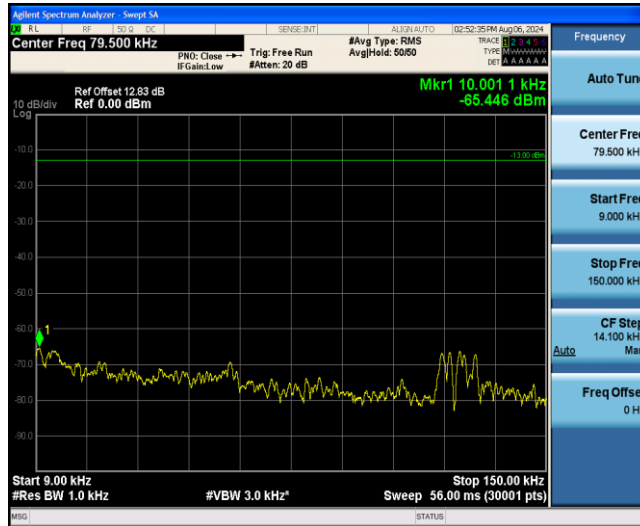

Band2-1.4MHz-QPSK-18900-1RB#0-Range3:30~1000MHz

Band2-1.4MHz-QPSK-18900-1RB#0-Range4:1000~2000MHz

Band2-1.4MHz-QPSK-18900-1RB#0-Range5:2000~20000MHz

Band2-1.4MHz-QPSK-19193-1RB#0-Range1:0.009~0.15MHz

Band2-1.4MHz-QPSK-19193-1RB#0-Range2:0.15~30MHz