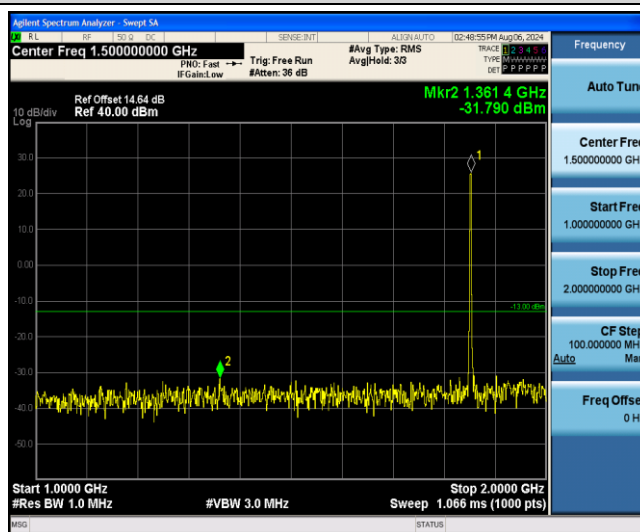

Band2-1.4MHz-QPSK-18607-1RB#0-Range4:1000~2000MHz