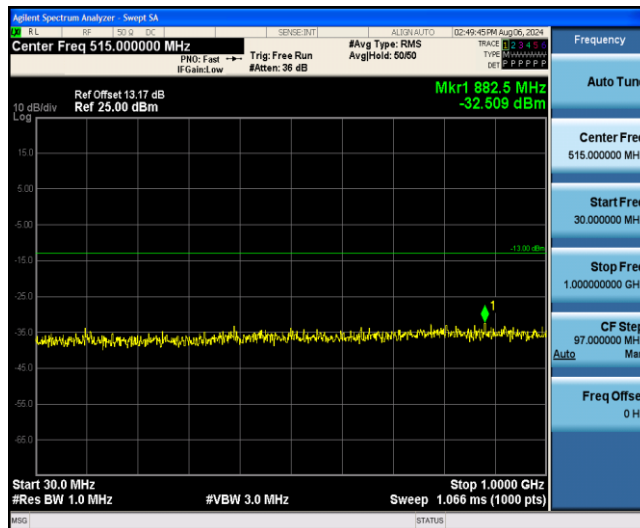

Band2-1.4MHz-16QAM-18607-1RB#0-Range3:30~1000MHz