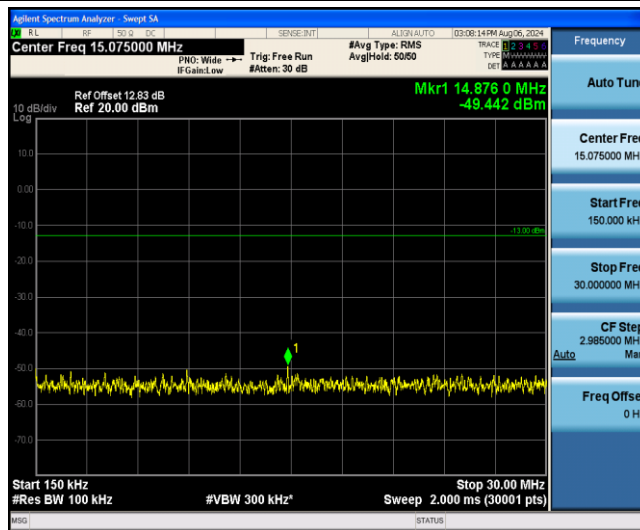

Band2-3MHz-QPSK-18900-1RB#0-Range2:0.15~30MHz

Band2-3MHz-QPSK-18900-1RB#0-Range3:30~1000MHz