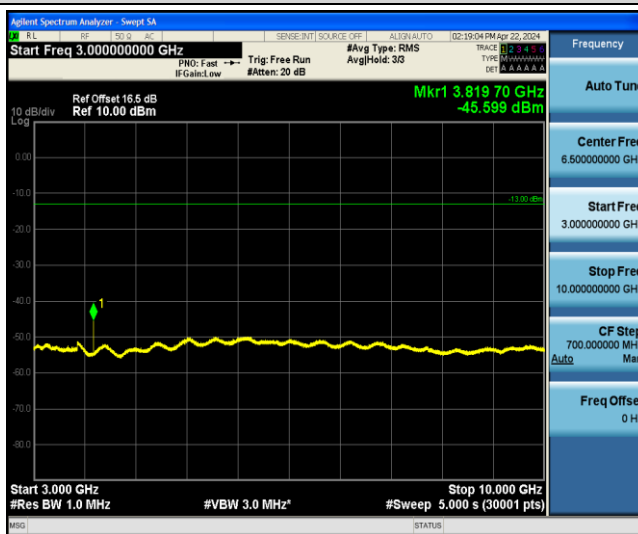

EGPRS1900-512-2-10000~20000MHz

EGPRS1900-661-2-0.009~0.15MHz

EGPRS1900-661-2-0.15~30MHz

EGPRS1900-661-2-30~1000MHz

EGPRS1900-661-2-1000~3000MHz

EGPRS1900-661-2-3000~10000MHz

EGPRS1900-661-2-10000~20000MHz

EGPRS1900-810-2-0.009~0.15MHz

EGPRS1900-810-2-0.15~30MHz

EGPRS1900-810-2-30~1000MHz

EGPRS1900-810-2-1000~3000MHz

EGPRS1900-810-2-3000~10000MHz

EGPRS1900-810-2-10000~20000MHz

LTE:

Band2-1.4MHz-QPSK-18607-1RB#0-Range1:0.009~0.15MHz

Band2-1.4MHz-QPSK-18607-1RB#0-Range2:0.15~30MHz