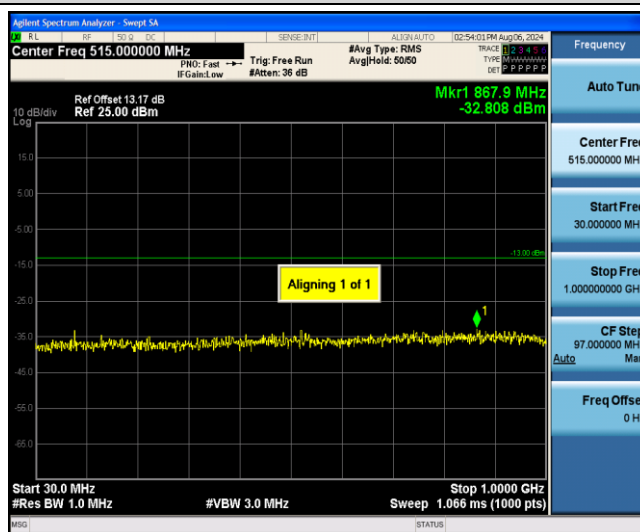

Band2-1.4MHz-16QAM-19193-1RB#0-Range3:30~1000MHz