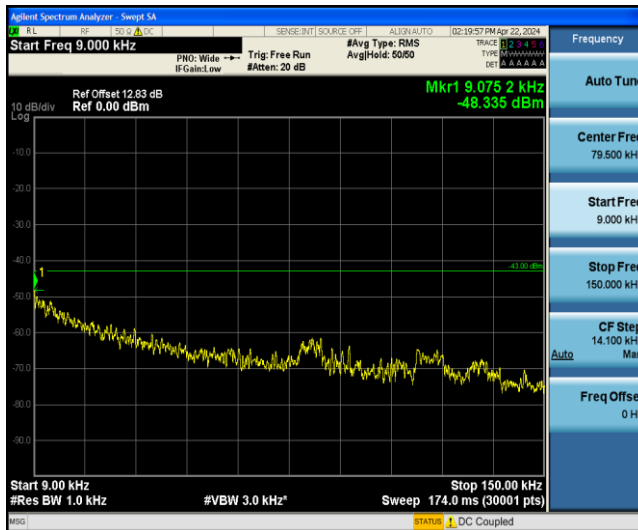

EGPRS1900-512-2-10000~20000MHz

EGPRS1900-661-2-0.009~0.15MHz

EGPRS1900-661-2-0.15~30MHz

EGPRS1900-661-2-30~1000MHz

EGPRS1900-661-2-1000~3000MHz

EGPRS1900-661-2-3000~10000MHz

EGPRS1900-661-2-10000~20000MHz

EGPRS1900-810-2-0.009~0.15MHz

EGPRS1900-810-2-0.15~30MHz

EGPRS1900-810-2-30~1000MHz

EGPRS1900-810-2-1000~3000MHz

EGPRS1900-810-2-3000~10000MHz

EGPRS1900-810-2-10000~20000MHz

LTE:

Band2-1.4MHz-QPSK-18607-1RB#0-Range1:0.009~0.15MHz

Band2-1.4MHz-QPSK-18607-1RB#0-Range2:0.15~30MHz