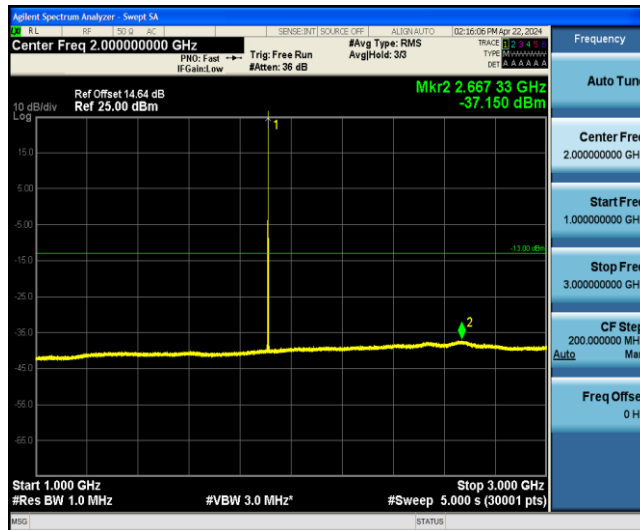

GPRS1900-810-0-1000~3000MHz

GPRS1900-810-0-3000~10000MHz

GPRS1900-810-0-10000~20000MHz

EGPRS1900-512-2-0.009~0.15MHz

EGPRS1900-512-2-0.15~30MHz

EGPRS1900-512-2-30~1000MHz

EGPRS1900-512-2-1000~3000MHz

EGPRS1900-512-2-3000~10000MHz

EGPRS1900-512-2-10000~20000MHz

EGPRS1900-661-2-0.009~0.15MHz

EGPRS1900-661-2-0.15~30MHz

EGPRS1900-661-2-30~1000MHz

EGPRS1900-661-2-1000~3000MHz

EGPRS1900-661-2-3000~10000MHz

EGPRS1900-661-2-10000~20000MHz

EGPRS1900-810-2-0.009~0.15MHz

EGPRS1900-810-2-0.15~30MHz

EGPRS1900-810-2-30~1000MHz

EGPRS1900-810-2-1000~3000MHz

EGPRS1900-810-2-3000~10000MHz

EGPRS1900-810-2-10000~20000MHz

LTE:

Band2-1.4MHz-QPSK-18607-1RB#0-Range1:0.009~0.15MHz

Band2-1.4MHz-QPSK-18607-1RB#0-Range2:0.15~30MHz