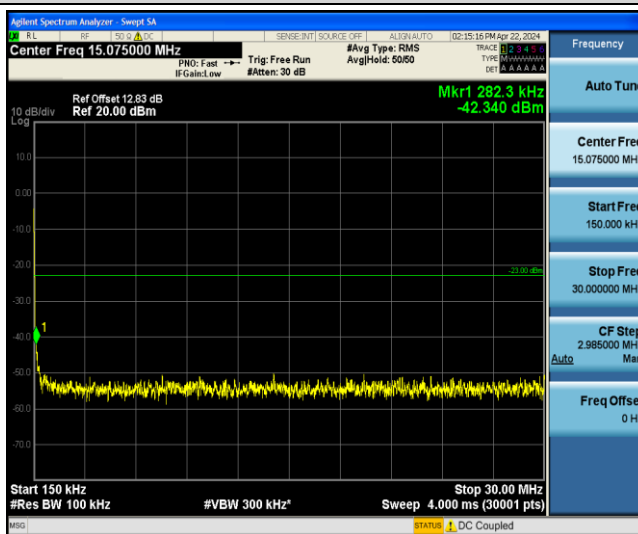

GPRS1900-810-0-1000~3000MHz

GPRS1900-810-0-3000~10000MHz

GPRS1900-810-0-10000~20000MHz

EGPRS1900-512-2-0.009~0.15MHz

EGPRS1900-512-2-0.15~30MHz

EGPRS1900-512-2-30~1000MHz

EGPRS1900-512-2-1000~3000MHz

EGPRS1900-512-2-3000~10000MHz

EGPRS1900-512-2-10000~20000MHz

EGPRS1900-661-2-0.009~0.15MHz

EGPRS1900-661-2-0.15~30MHz

EGPRS1900-661-2-30~1000MHz

EGPRS1900-661-2-1000~3000MHz

EGPRS1900-661-2-3000~10000MHz

EGPRS1900-661-2-10000~20000MHz

EGPRS1900-810-2-0.009~0.15MHz

EGPRS1900-810-2-0.15~30MHz

EGPRS1900-810-2-30~1000MHz

EGPRS1900-810-2-1000~3000MHz

EGPRS1900-810-2-3000~10000MHz

EGPRS1900-810-2-10000~20000MHz

LTE:

Band2-1.4MHz-QPSK-18607-1RB#0-Range1:0.009~0.15MHz

Band2-1.4MHz-QPSK-18607-1RB#0-Range2:0.15~30MHz