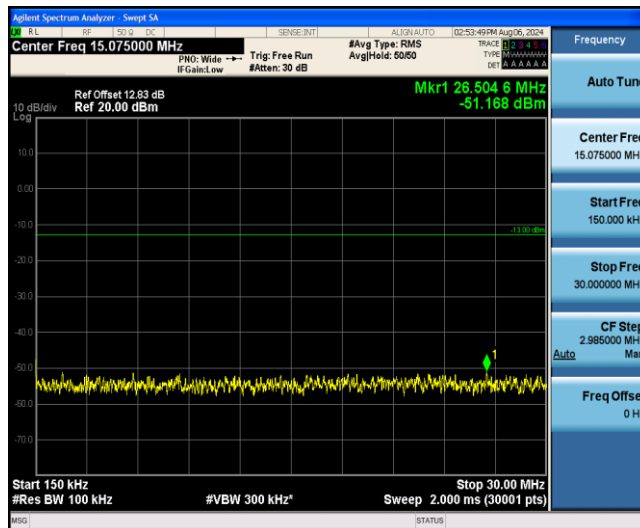

Band2-1.4MHz-16QAM-19193-1RB#0-Range2:0.15~30MHz