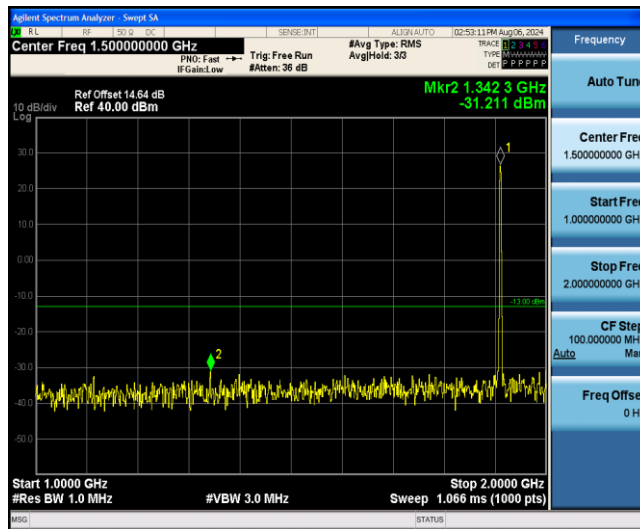

Band2-1.4MHz-QPSK-19193-1RB#0-Range4:1000~2000MHz