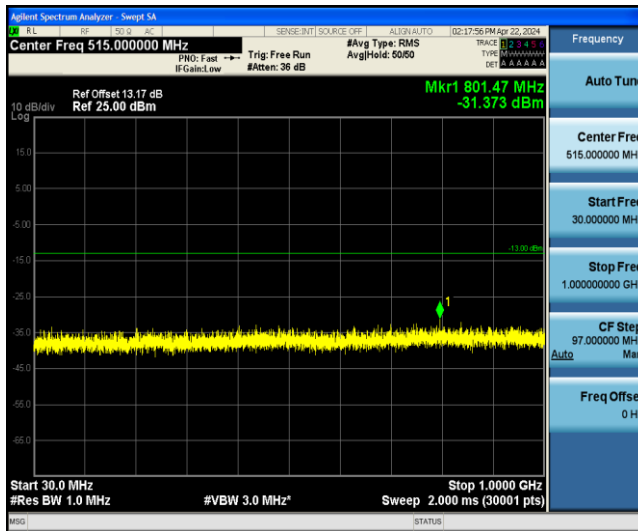

EGPRS1900-512-2-10000~20000MHz

EGPRS1900-661-2-0.009~0.15MHz

EGPRS1900-661-2-0.15~30MHz

EGPRS1900-661-2-30~1000MHz

EGPRS1900-661-2-1000~3000MHz

EGPRS1900-661-2-3000~10000MHz

EGPRS1900-661-2-10000~20000MHz

EGPRS1900-810-2-0.009~0.15MHz

EGPRS1900-810-2-0.15~30MHz

EGPRS1900-810-2-30~1000MHz

EGPRS1900-810-2-1000~3000MHz

EGPRS1900-810-2-3000~10000MHz

EGPRS1900-810-2-10000~20000MHz

LTE:

Band2-1.4MHz-QPSK-18607-1RB#0-Range1:0.009~0.15MHz

Band2-1.4MHz-QPSK-18607-1RB#0-Range2:0.15~30MHz