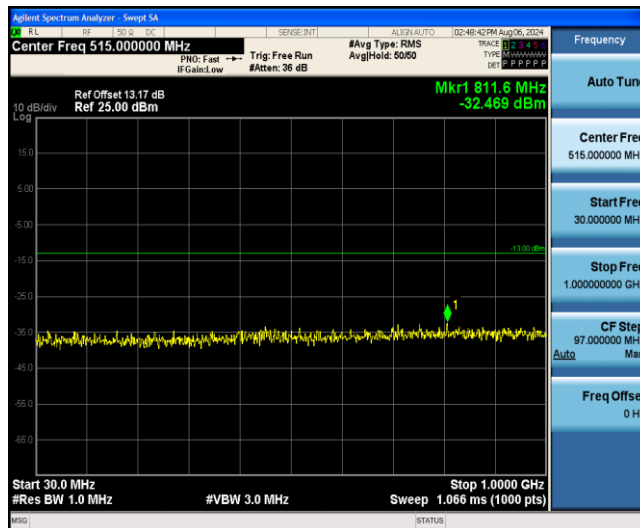

Band2-1.4MHz-QPSK-18607-1RB#0-Range3:30~1000MHz