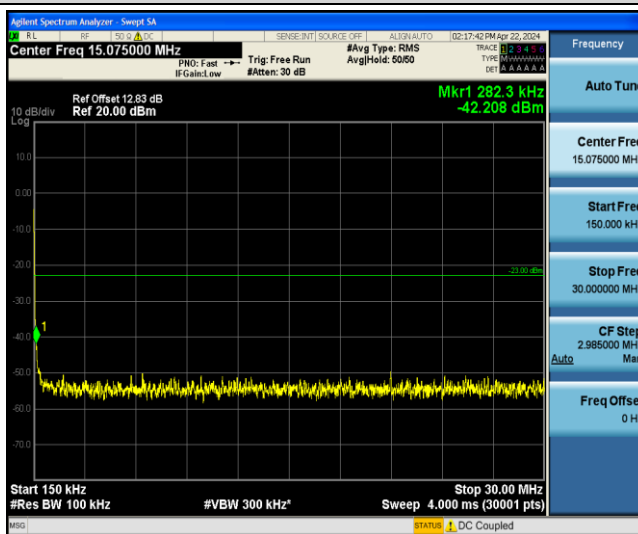

GPRS1900-810-0-1000~3000MHz

GPRS1900-810-0-3000~10000MHz

GPRS1900-810-0-10000~20000MHz

EGPRS1900-512-2-0.009~0.15MHz

EGPRS1900-512-2-0.15~30MHz

EGPRS1900-512-2-30~1000MHz

EGPRS1900-512-2-1000~3000MHz

EGPRS1900-512-2-3000~10000MHz

EGPRS1900-512-2-10000~20000MHz

EGPRS1900-661-2-0.009~0.15MHz

EGPRS1900-661-2-0.15~30MHz

EGPRS1900-661-2-30~1000MHz

EGPRS1900-661-2-1000~3000MHz

EGPRS1900-661-2-3000~10000MHz

EGPRS1900-661-2-10000~20000MHz

EGPRS1900-810-2-0.009~0.15MHz

EGPRS1900-810-2-0.15~30MHz

EGPRS1900-810-2-30~1000MHz

EGPRS1900-810-2-1000~3000MHz

EGPRS1900-810-2-3000~10000MHz

EGPRS1900-810-2-10000~20000MHz

LTE:

Band2-1.4MHz-QPSK-18607-1RB#0-Range1:0.009~0.15MHz

Band2-1.4MHz-QPSK-18607-1RB#0-Range2:0.15~30MHz