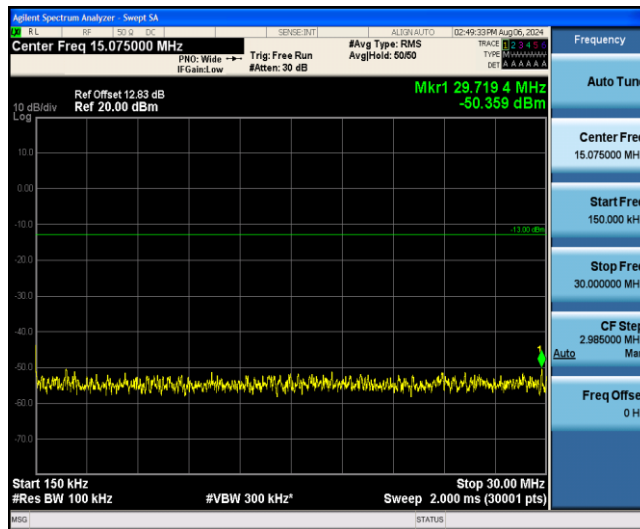

Band2-1.4MHz-QPSK-19193-1RB#0-Range3:30~1000MHz

Band2-1.4MHz-QPSK-19193-1RB#0-Range4:1000~2000MHz

Band2-1.4MHz-QPSK-19193-1RB#0-Range5:2000~20000MHz

Band2-1.4MHz-16QAM-18607-1RB#0-Range1:0.009~0.15MHz

Band2-1.4MHz-16QAM-18607-1RB#0-Range2:0.15~30MHz