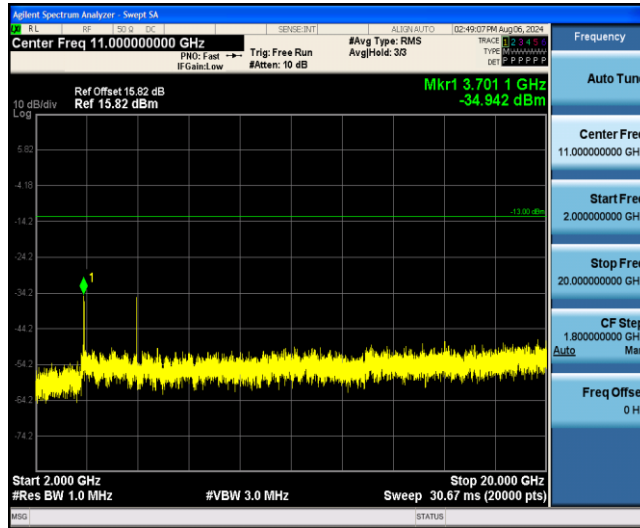

Band2-1.4MHz-QPSK-18607-1RB#0-Range5:2000~20000MHz