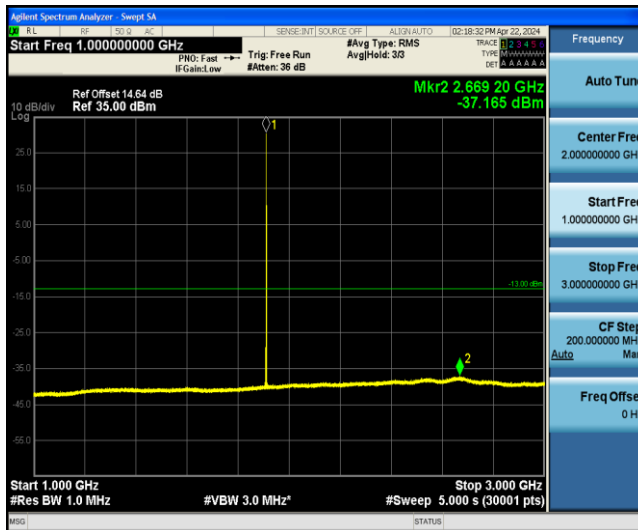

EGPRS1900-512-2-10000~20000MHz

EGPRS1900-661-2-0.009~0.15MHz

EGPRS1900-661-2-0.15~30MHz

EGPRS1900-661-2-30~1000MHz

EGPRS1900-661-2-1000~3000MHz

EGPRS1900-661-2-3000~10000MHz

EGPRS1900-661-2-10000~20000MHz

EGPRS1900-810-2-0.009~0.15MHz

EGPRS1900-810-2-0.15~30MHz

EGPRS1900-810-2-30~1000MHz

EGPRS1900-810-2-1000~3000MHz

EGPRS1900-810-2-3000~10000MHz

EGPRS1900-810-2-10000~20000MHz

LTE:

Band2-1.4MHz-QPSK-18607-1RB#0-Range1:0.009~0.15MHz

Band2-1.4MHz-QPSK-18607-1RB#0-Range2:0.15~30MHz