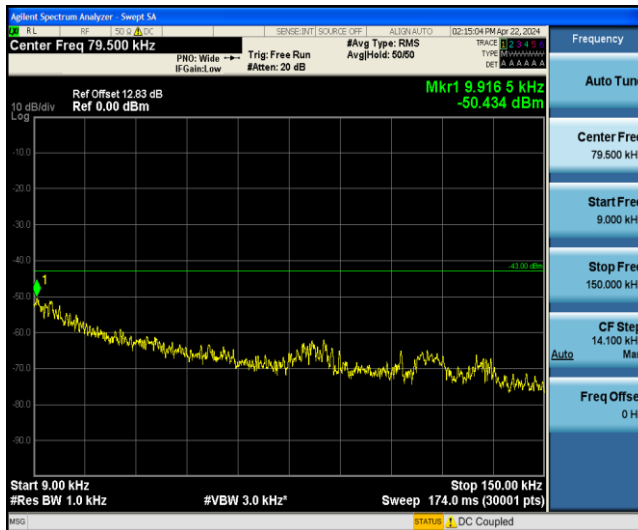

GPRS1900-810-0-1000~3000MHz

GPRS1900-810-0-3000~10000MHz

GPRS1900-810-0-10000~20000MHz

EGPRS1900-512-2-0.009~0.15MHz

EGPRS1900-512-2-0.15~30MHz

EGPRS1900-512-2-30~1000MHz

EGPRS1900-512-2-1000~3000MHz

EGPRS1900-512-2-3000~10000MHz

EGPRS1900-512-2-10000~20000MHz

EGPRS1900-661-2-0.009~0.15MHz

EGPRS1900-661-2-0.15~30MHz

EGPRS1900-661-2-30~1000MHz

EGPRS1900-661-2-1000~3000MHz

EGPRS1900-661-2-3000~10000MHz

EGPRS1900-661-2-10000~20000MHz

EGPRS1900-810-2-0.009~0.15MHz

EGPRS1900-810-2-0.15~30MHz

EGPRS1900-810-2-30~1000MHz

EGPRS1900-810-2-1000~3000MHz

EGPRS1900-810-2-3000~10000MHz

EGPRS1900-810-2-10000~20000MHz

LTE:

Band2-1.4MHz-QPSK-18607-1RB#0-Range1:0.009~0.15MHz

Band2-1.4MHz-QPSK-18607-1RB#0-Range2:0.15~30MHz