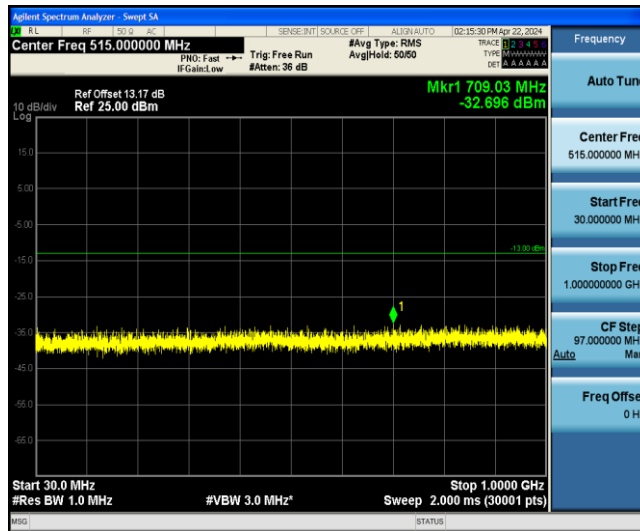

GPRS1900-810-0-1000~3000MHz

GPRS1900-810-0-3000~10000MHz

GPRS1900-810-0-10000~20000MHz

EGPRS1900-512-2-0.009~0.15MHz

EGPRS1900-512-2-0.15~30MHz

EGPRS1900-512-2-30~1000MHz

EGPRS1900-512-2-1000~3000MHz

EGPRS1900-512-2-3000~10000MHz

EGPRS1900-512-2-10000~20000MHz

EGPRS1900-661-2-0.009~0.15MHz

EGPRS1900-661-2-0.15~30MHz

EGPRS1900-661-2-30~1000MHz

EGPRS1900-661-2-1000~3000MHz

EGPRS1900-661-2-3000~10000MHz

EGPRS1900-661-2-10000~20000MHz

EGPRS1900-810-2-0.009~0.15MHz

EGPRS1900-810-2-0.15~30MHz

EGPRS1900-810-2-30~1000MHz

EGPRS1900-810-2-1000~3000MHz

EGPRS1900-810-2-3000~10000MHz

EGPRS1900-810-2-10000~20000MHz

LTE:

Band2-1.4MHz-QPSK-18607-1RB#0-Range1:0.009~0.15MHz

Band2-1.4MHz-QPSK-18607-1RB#0-Range2:0.15~30MHz