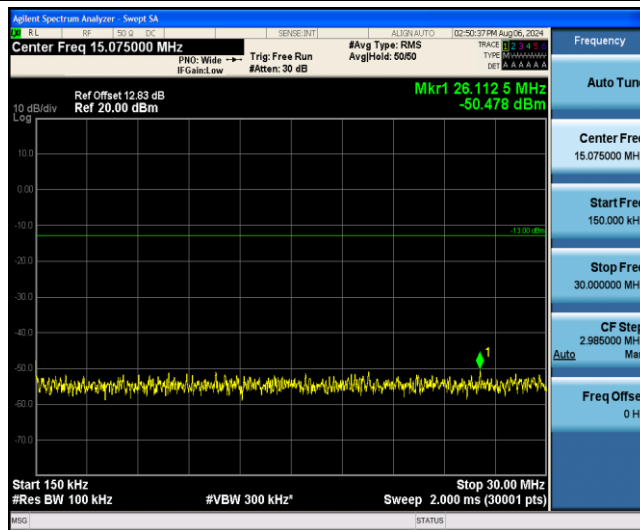

EGPRS1900-810-2-0.15~30MHz

EGPRS1900-810-2-30~1000MHz

EGPRS1900-810-2-1000~3000MHz

EGPRS1900-810-2-3000~10000MHz

EGPRS1900-810-2-10000~20000MHz

LTE:

Band2-1.4MHz-QPSK-18607-1RB#0-Range1:0.009~0.15MHz

Band2-1.4MHz-QPSK-18607-1RB#0-Range2:0.15~30MHz

Band2-1.4MHz-QPSK-18607-1RB#0-Range3:30~1000MHz

Band2-1.4MHz-QPSK-18607-1RB#0-Range4:1000~2000MHz

Band2-1.4MHz-QPSK-18607-1RB#0-Range5:2000~20000MHz

Band2-1.4MHz-QPSK-18900-1RB#0-Range1:0.009~0.15MHz

Band2-1.4MHz-QPSK-18900-1RB#0-Range2:0.15~30MHz