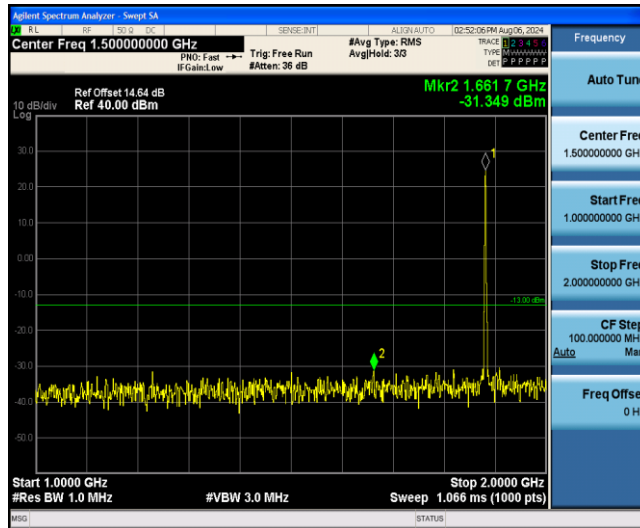

Band2-1.4MHz-16QAM-18900-1RB#0-Range4:1000~2000MHz