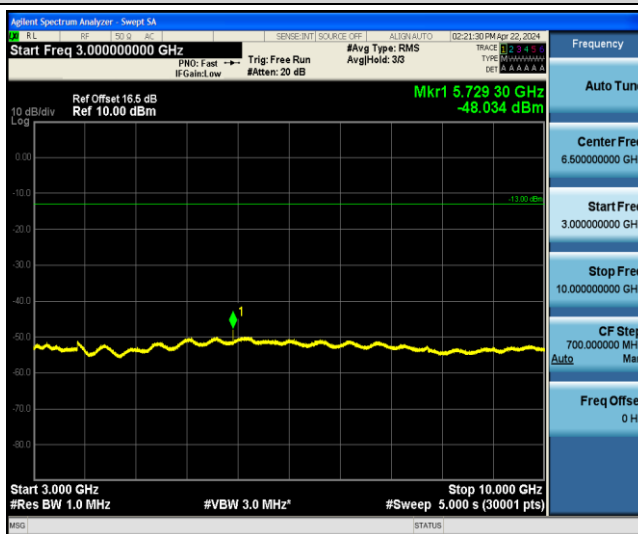

EGPRS1900-810-2-0.15~30MHz

EGPRS1900-810-2-30~1000MHz

EGPRS1900-810-2-1000~3000MHz

EGPRS1900-810-2-3000~10000MHz

EGPRS1900-810-2-10000~20000MHz

LTE:

Band2-1.4MHz-QPSK-18607-1RB#0-Range1:0.009~0.15MHz

Band2-1.4MHz-QPSK-18607-1RB#0-Range2:0.15~30MHz