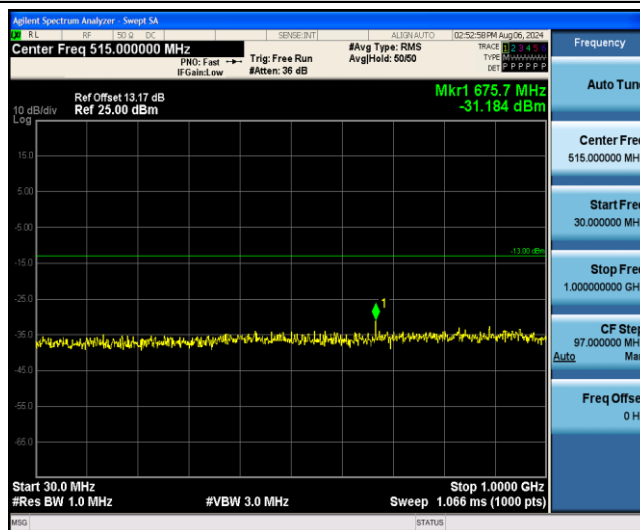

Band2-1.4MHz-QPSK-19193-1RB#0-Range3:30~1000MHz