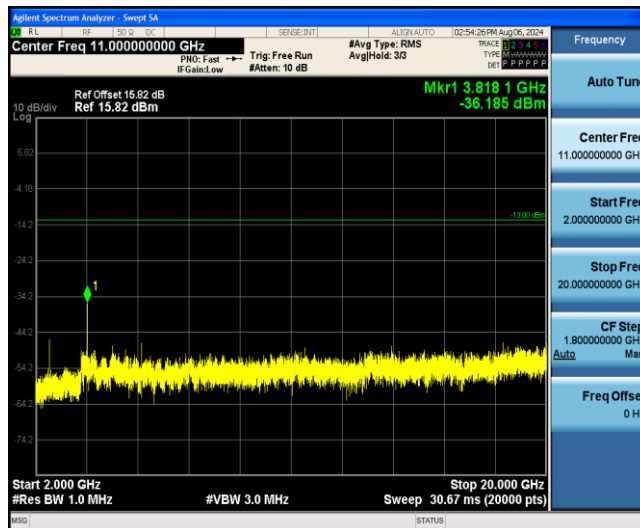

Band2-1.4MHz-16QAM-19193-1RB#0-Range2:0.15~30MHz

Band2-1.4MHz-16QAM-19193-1RB#0-Range3:30~1000MHz

Band2-1.4MHz-16QAM-19193-1RB#0-Range4:1000~2000MHz

Band2-1.4MHz-16QAM-19193-1RB#0-Range5:2000~20000MHz

Band2-3MHz-QPSK-18615-1RB#0-Range1:0.009~0.15MHz