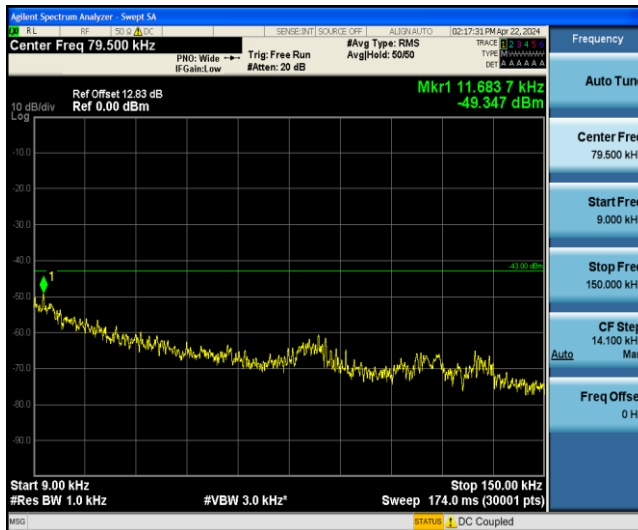

GPRS1900-810-0-1000~3000MHz

GPRS1900-810-0-3000~10000MHz

GPRS1900-810-0-10000~20000MHz

EGPRS1900-512-2-0.009~0.15MHz

EGPRS1900-512-2-0.15~30MHz

EGPRS1900-512-2-30~1000MHz

EGPRS1900-512-2-1000~3000MHz

EGPRS1900-512-2-3000~10000MHz

EGPRS1900-512-2-10000~20000MHz

EGPRS1900-661-2-0.009~0.15MHz

EGPRS1900-661-2-0.15~30MHz

EGPRS1900-661-2-30~1000MHz

EGPRS1900-661-2-1000~3000MHz

EGPRS1900-661-2-3000~10000MHz

EGPRS1900-661-2-10000~20000MHz

EGPRS1900-810-2-0.009~0.15MHz

EGPRS1900-810-2-0.15~30MHz

EGPRS1900-810-2-30~1000MHz

EGPRS1900-810-2-1000~3000MHz

EGPRS1900-810-2-3000~10000MHz

EGPRS1900-810-2-10000~20000MHz

LTE:

Band2-1.4MHz-QPSK-18607-1RB#0-Range1:0.009~0.15MHz

Band2-1.4MHz-QPSK-18607-1RB#0-Range2:0.15~30MHz