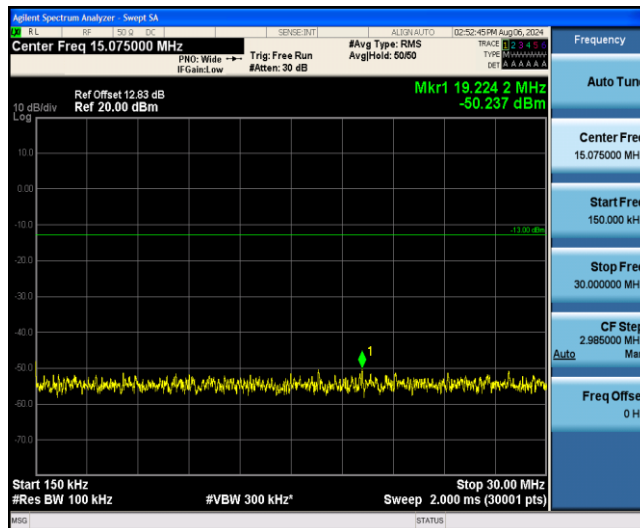

Band2-1.4MHz-QPSK-18900-1RB#0-Range3:30~1000MHz

Band2-1.4MHz-QPSK-18900-1RB#0-Range4:1000~2000MHz

Band2-1.4MHz-QPSK-18900-1RB#0-Range5:2000~20000MHz

Band2-1.4MHz-QPSK-19193-1RB#0-Range1:0.009~0.15MHz

Band2-1.4MHz-QPSK-19193-1RB#0-Range2:0.15~30MHz