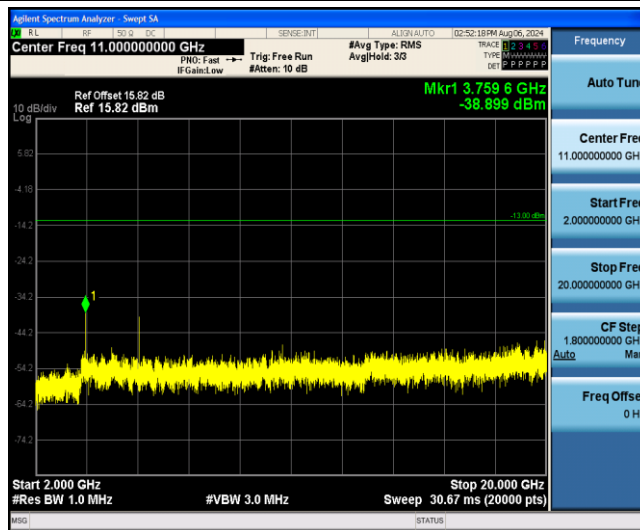

Band2-1.4MHz-16QAM-18900-1RB#0-Range2:0.15~30MHz

Band2-1.4MHz-16QAM-18900-1RB#0-Range3:30~1000MHz

Band2-1.4MHz-16QAM-18900-1RB#0-Range4:1000~2000MHz

Band2-1.4MHz-16QAM-18900-1RB#0-Range5:2000~20000MHz

Band2-1.4MHz-16QAM-19193-1RB#0-Range1:0.009~0.15MHz