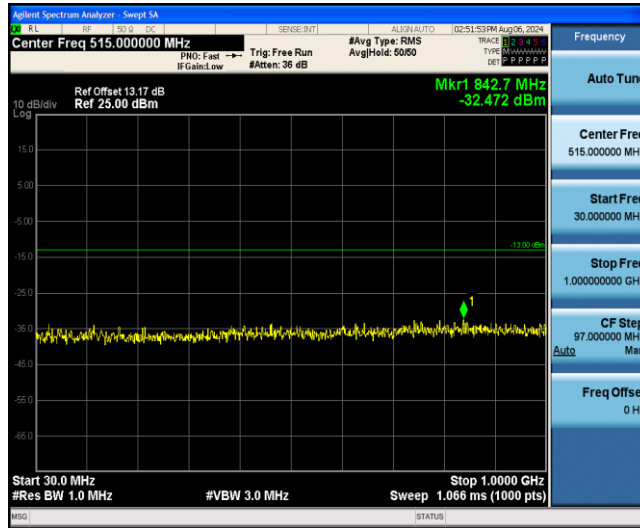

Band2-1.4MHz-16QAM-18900-1RB#0-Range3:30~1000MHz