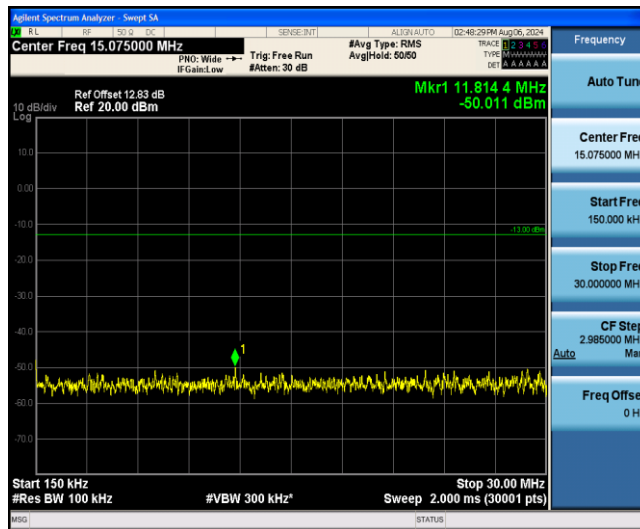

EGPRS1900-810-2-0.15~30MHz

EGPRS1900-810-2-30~1000MHz

EGPRS1900-810-2-1000~3000MHz

EGPRS1900-810-2-3000~10000MHz

EGPRS1900-810-2-10000~20000MHz

LTE:

Band2-1.4MHz-QPSK-18607-1RB#0-Range1:0.009~0.15MHz

Band2-1.4MHz-QPSK-18607-1RB#0-Range2:0.15~30MHz