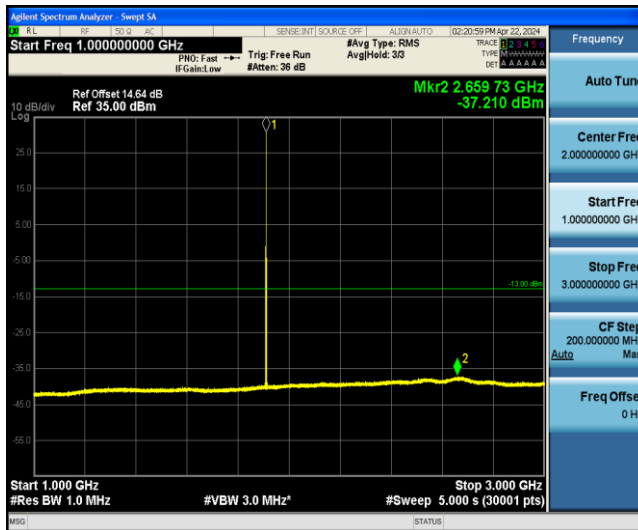

EGPRS1900-512-2-10000~20000MHz

EGPRS1900-661-2-0.009~0.15MHz

EGPRS1900-661-2-0.15~30MHz

EGPRS1900-661-2-30~1000MHz

EGPRS1900-661-2-1000~3000MHz

EGPRS1900-661-2-3000~10000MHz

EGPRS1900-661-2-10000~20000MHz

EGPRS1900-810-2-0.009~0.15MHz

EGPRS1900-810-2-0.15~30MHz

EGPRS1900-810-2-30~1000MHz

EGPRS1900-810-2-1000~3000MHz

EGPRS1900-810-2-3000~10000MHz

EGPRS1900-810-2-10000~20000MHz

LTE:

Band2-1.4MHz-QPSK-18607-1RB#0-Range1:0.009~0.15MHz

Band2-1.4MHz-QPSK-18607-1RB#0-Range2:0.15~30MHz