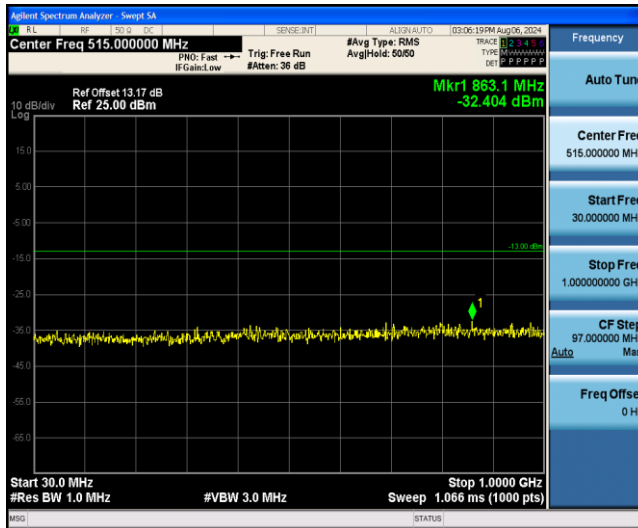

Band2-3MHz-QPSK-18615-1RB#0-Range3:30~1000MHz