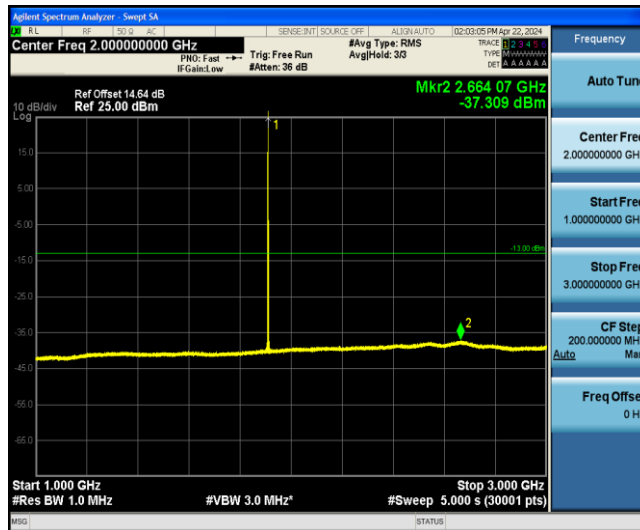

GPRS1900-810-0-1000~3000MHz

GPRS1900-810-0-3000~10000MHz

GPRS1900-810-0-10000~20000MHz

EGPRS1900-512-2-0.009~0.15MHz

EGPRS1900-512-2-0.15~30MHz

EGPRS1900-512-2-30~1000MHz

EGPRS1900-512-2-1000~3000MHz

EGPRS1900-512-2-3000~10000MHz

EGPRS1900-512-2-10000~20000MHz

EGPRS1900-661-2-0.009~0.15MHz

EGPRS1900-661-2-0.15~30MHz

EGPRS1900-661-2-30~1000MHz

EGPRS1900-661-2-1000~3000MHz

EGPRS1900-661-2-3000~10000MHz

EGPRS1900-661-2-10000~20000MHz

EGPRS1900-810-2-0.009~0.15MHz

EGPRS1900-810-2-0.15~30MHz

EGPRS1900-810-2-30~1000MHz

EGPRS1900-810-2-1000~3000MHz

EGPRS1900-810-2-3000~10000MHz

EGPRS1900-810-2-10000~20000MHz

LTE:

Band2-1.4MHz-QPSK-18607-1RB#0-Range1:0.009~0.15MHz

Band2-1.4MHz-QPSK-18607-1RB#0-Range2:0.15~30MHz