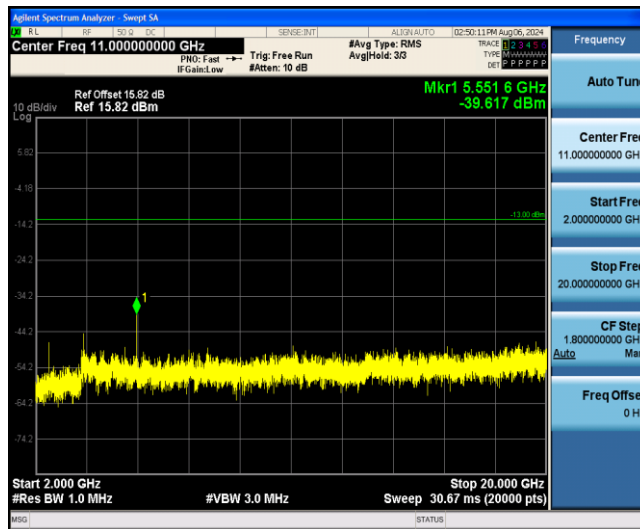

Band2-1.4MHz-16QAM-18607-1RB#0-Range5:2000~20000MHz