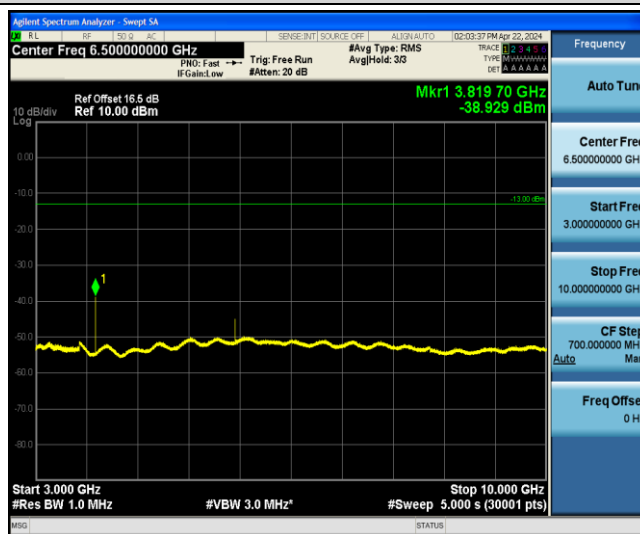

GPRS1900-810-0-1000~3000MHz

GPRS1900-810-0-3000~10000MHz

GPRS1900-810-0-10000~20000MHz

EGPRS1900-512-2-0.009~0.15MHz

EGPRS1900-512-2-0.15~30MHz

EGPRS1900-512-2-30~1000MHz

EGPRS1900-512-2-1000~3000MHz

EGPRS1900-512-2-3000~10000MHz

EGPRS1900-810-2-0.15~30MHz

EGPRS1900-810-2-30~1000MHz

EGPRS1900-810-2-1000~3000MHz

EGPRS1900-810-2-3000~10000MHz

EGPRS1900-810-2-10000~20000MHz

LTE:

Band2-1.4MHz-QPSK-18607-1RB#0-Range1:0.009~0.15MHz

Band2-1.4MHz-QPSK-18607-1RB#0-Range2:0.15~30MHz