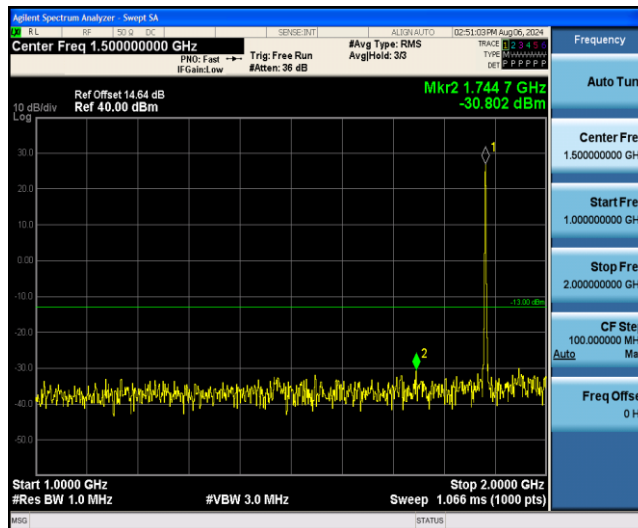

Band2-1.4MHz-QPSK-18900-1RB#0-Range4:1000~2000MHz