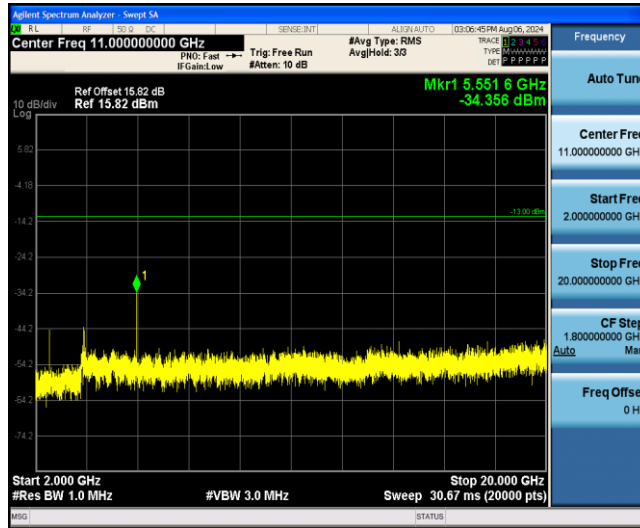

Band2-3MHz-QPSK-18615-1RB#0-Range2:0.15~30MHz

Band2-3MHz-QPSK-18615-1RB#0-Range3:30~1000MHz

Band2-3MHz-QPSK-18615-1RB#0-Range4:1000~2000MHz

Band2-3MHz-QPSK-18615-1RB#0-Range5:2000~20000MHz

Band2-3MHz-QPSK-18900-1RB#0-Range1:0.009~0.15MHz