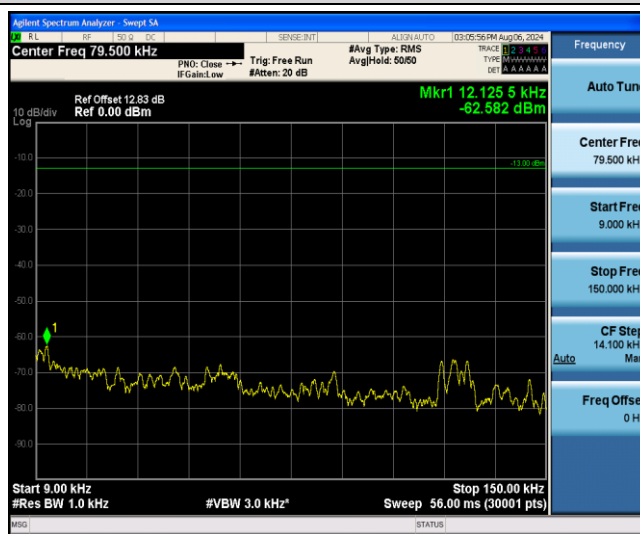

Band2-1.4MHz-16QAM-19193-1RB#0-Range2:0.15~30MHz

Band2-1.4MHz-16QAM-19193-1RB#0-Range3:30~1000MHz

Band2-1.4MHz-16QAM-19193-1RB#0-Range4:1000~2000MHz

Band2-1.4MHz-16QAM-19193-1RB#0-Range5:2000~20000MHz

Band2-3MHz-QPSK-18615-1RB#0-Range1:0.009~0.15MHz