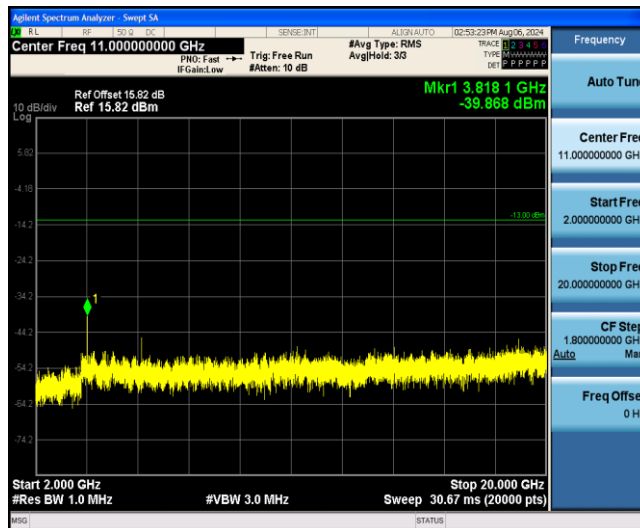

Band2-1.4MHz-QPSK-19193-1RB#0-Range5:2000~20000MHz