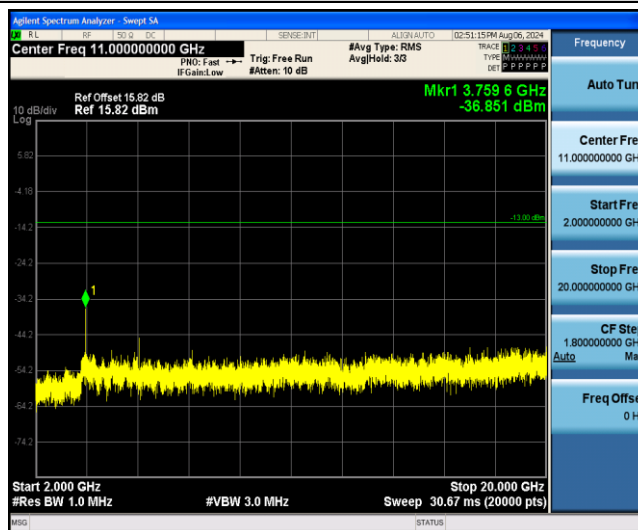

Band2-1.4MHz-QPSK-18900-1RB#0-Range5:2000~20000MHz