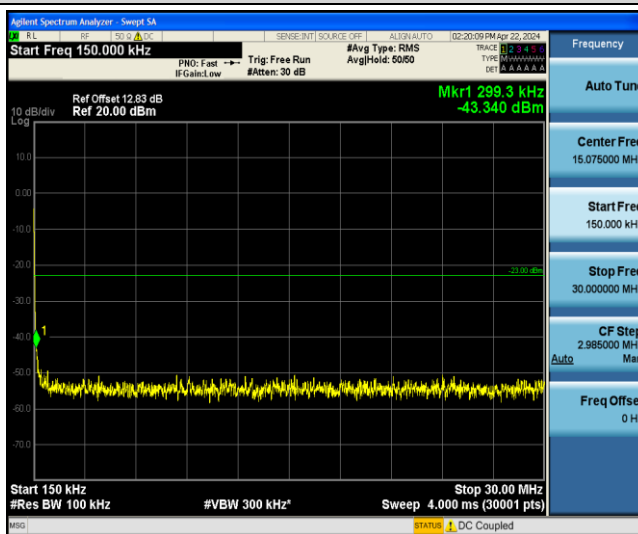

EGPRS1900-512-2-10000~20000MHz

EGPRS1900-661-2-0.009~0.15MHz

EGPRS1900-661-2-0.15~30MHz

EGPRS1900-661-2-30~1000MHz

EGPRS1900-661-2-1000~3000MHz

EGPRS1900-661-2-3000~10000MHz

EGPRS1900-661-2-10000~20000MHz

EGPRS1900-810-2-0.009~0.15MHz

EGPRS1900-810-2-0.15~30MHz

EGPRS1900-810-2-30~1000MHz

EGPRS1900-810-2-1000~3000MHz

EGPRS1900-810-2-3000~10000MHz

EGPRS1900-810-2-10000~20000MHz

LTE:

Band2-1.4MHz-QPSK-18607-1RB#0-Range1:0.009~0.15MHz

Band2-1.4MHz-QPSK-18607-1RB#0-Range2:0.15~30MHz