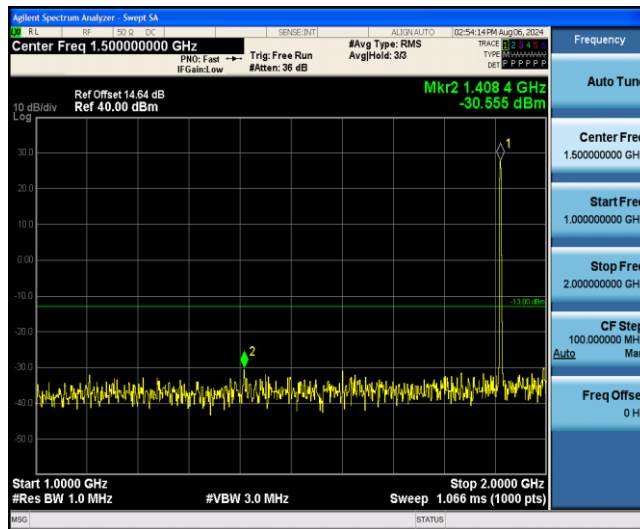

Band2-1.4MHz-16QAM-19193-1RB#0-Range4:1000~2000MHz