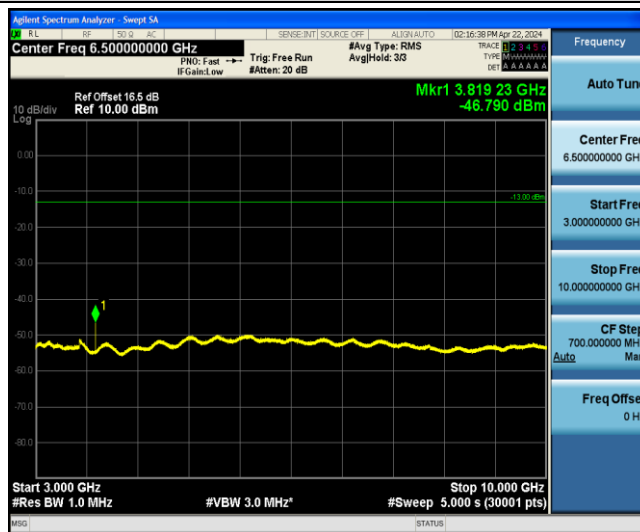

GPRS1900-810-0-1000~3000MHz

GPRS1900-810-0-3000~10000MHz

GPRS1900-810-0-10000~20000MHz

EGPRS1900-512-2-0.009~0.15MHz

EGPRS1900-512-2-0.15~30MHz

EGPRS1900-512-2-30~1000MHz

EGPRS1900-512-2-1000~3000MHz

EGPRS1900-512-2-3000~10000MHz

EGPRS1900-512-2-10000~20000MHz

EGPRS1900-661-2-0.009~0.15MHz

EGPRS1900-661-2-0.15~30MHz

EGPRS1900-661-2-30~1000MHz

EGPRS1900-661-2-1000~3000MHz

EGPRS1900-661-2-3000~10000MHz

EGPRS1900-661-2-10000~20000MHz

EGPRS1900-810-2-0.009~0.15MHz

EGPRS1900-810-2-0.15~30MHz

EGPRS1900-810-2-30~1000MHz

EGPRS1900-810-2-1000~3000MHz

EGPRS1900-810-2-3000~10000MHz

EGPRS1900-810-2-10000~20000MHz

LTE:

Band2-1.4MHz-QPSK-18607-1RB#0-Range1:0.009~0.15MHz

Band2-1.4MHz-QPSK-18607-1RB#0-Range2:0.15~30MHz