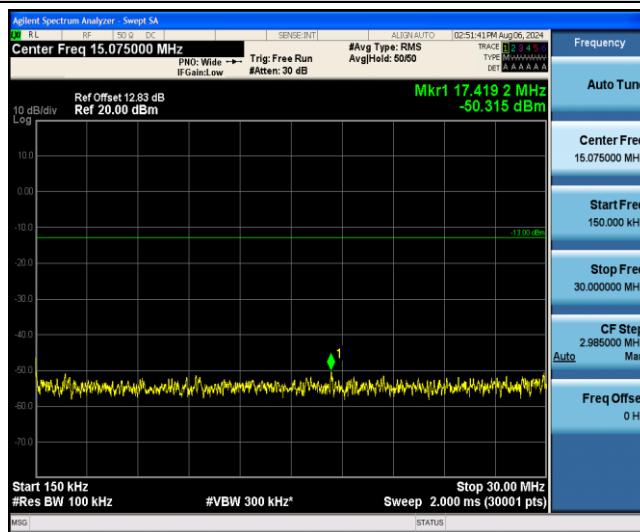

Band2-1.4MHz-16QAM-18900-1RB#0-Range2:0.15~30MHz