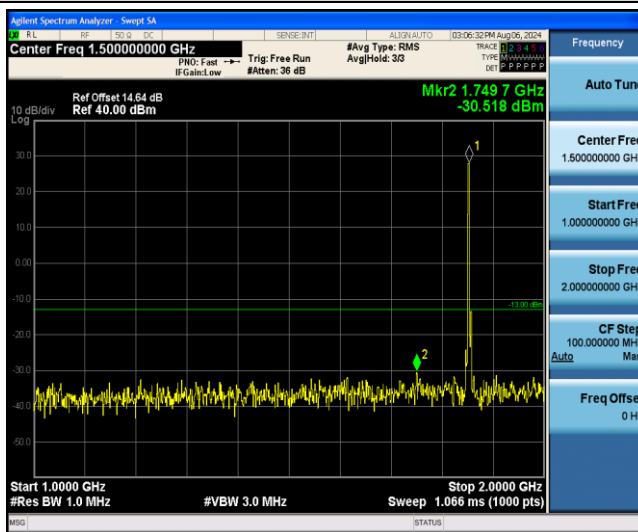

Band2-3MHz-QPSK-18615-1RB#0-Range4:1000~2000MHz