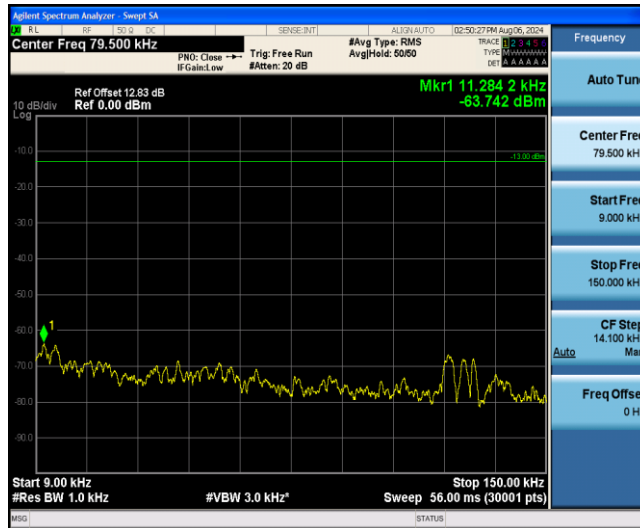

EGPRS1900-810-2-0.15~30MHz

EGPRS1900-810-2-30~1000MHz

EGPRS1900-810-2-1000~3000MHz

EGPRS1900-810-2-3000~10000MHz

EGPRS1900-810-2-10000~20000MHz

LTE:

Band2-1.4MHz-QPSK-18607-1RB#0-Range1:0.009~0.15MHz

Band2-1.4MHz-QPSK-18607-1RB#0-Range2:0.15~30MHz

Band2-1.4MHz-QPSK-18607-1RB#0-Range3:30~1000MHz

Band2-1.4MHz-QPSK-18607-1RB#0-Range4:1000~2000MHz

Band2-1.4MHz-QPSK-18607-1RB#0-Range5:2000~20000MHz

Band2-1.4MHz-QPSK-18900-1RB#0-Range1:0.009~0.15MHz

Band2-1.4MHz-QPSK-18900-1RB#0-Range2:0.15~30MHz