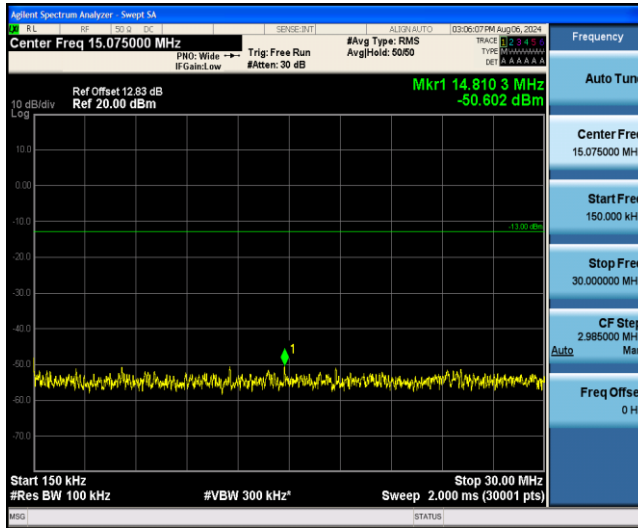

Band2-3MHz-QPSK-18615-1RB#0-Range2:0.15~30MHz