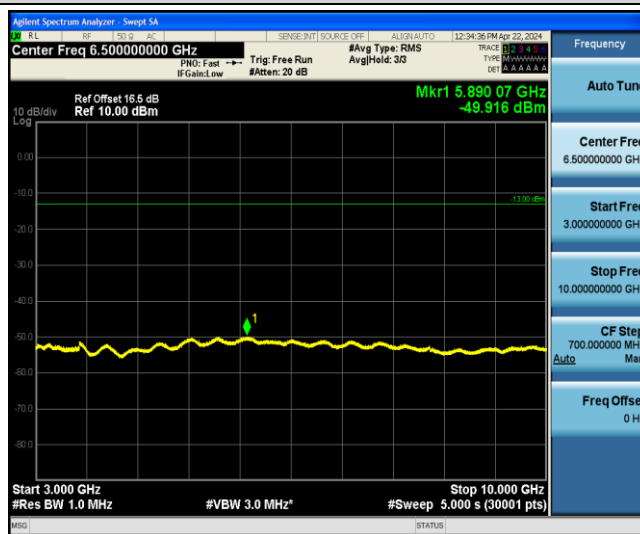

GPRS850-251-3-3000~10000MHz

EGPRS850-128-8-0.009~0.15MHz

EGPRS850-128-8-0.15~30MHz

EGPRS850-128-8-30~1000MHz

EGPRS850-128-8-1000~3000MHz

EGPRS850-128-8-3000~10000MHz

EGPRS850-190-8-0.009~0.15MHz

EGPRS850-190-8-0.15~30MHz