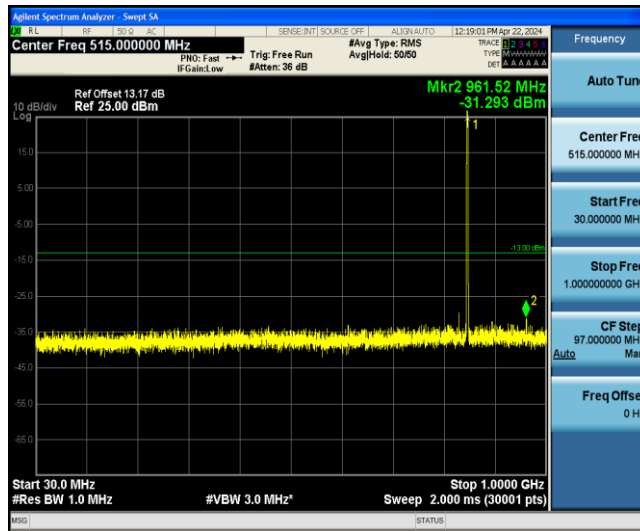

Test Graphs

GPRS850/GPRS1900

GPRS850-128-3-0.009~0.15MHz

GPRS850-128-3-0.15~30MHz

GPRS850-128-3-30~1000MHz

GPRS850-128-3-1000~3000MHz

GPRS850-128-3-3000~10000MHz

GPRS850-190-3-0.009~0.15MHz