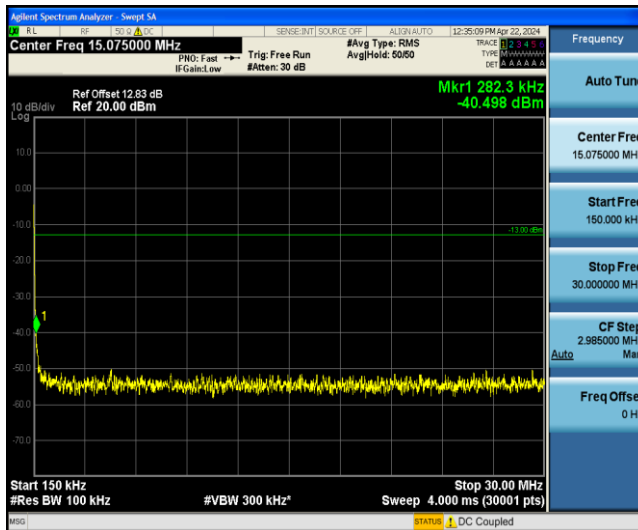

GPRS850-251-3-3000~10000MHz

EGPRS850-128-8-0.009~0.15MHz

EGPRS850-128-8-0.15~30MHz

EGPRS850-128-8-30~1000MHz

EGPRS850-128-8-1000~3000MHz

EGPRS850-128-8-3000~10000MHz

EGPRS850-190-8-0.009~0.15MHz

EGPRS850-190-8-0.15~30MHz