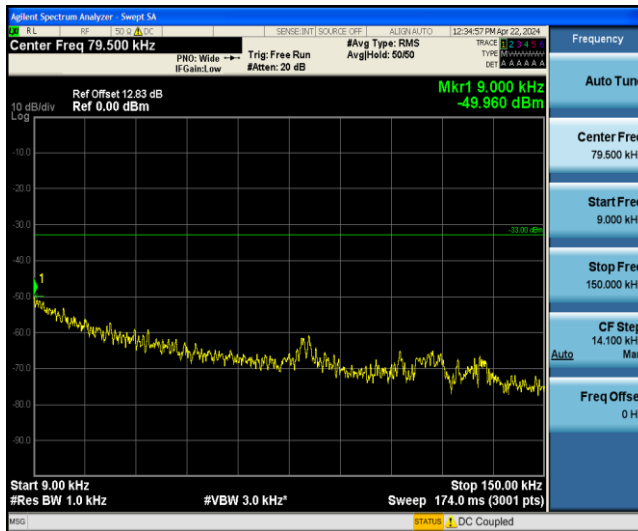

GPRS850-251-3-3000~10000MHz

EGPRS850-128-8-0.009~0.15MHz

EGPRS850-128-8-0.15~30MHz

EGPRS850-128-8-30~1000MHz

EGPRS850-128-8-1000~3000MHz

EGPRS850-128-8-3000~10000MHz

EGPRS850-190-8-0.009~0.15MHz

EGPRS850-190-8-0.15~30MHz