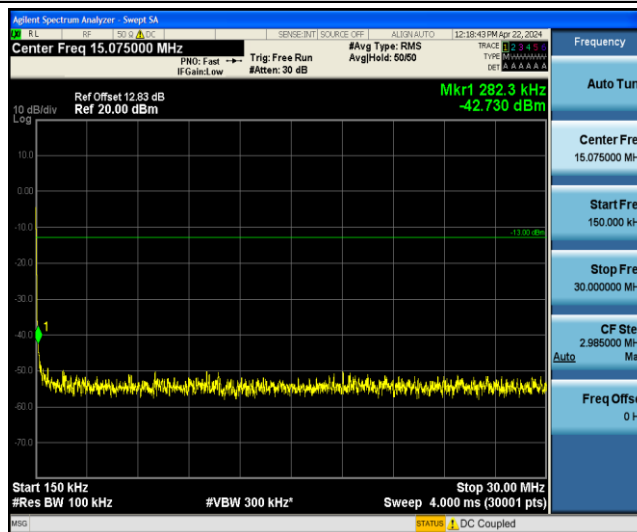

Test Graphs

GPRS850/GPRS1900

GPRS850-128-3-0.009~0.15MHz

GPRS850-128-3-0.15~30MHz

GPRS850-128-3-30~1000MHz

GPRS850-128-3-1000~3000MHz

GPRS850-128-3-3000~10000MHz

GPRS850-190-3-0.009~0.15MHz