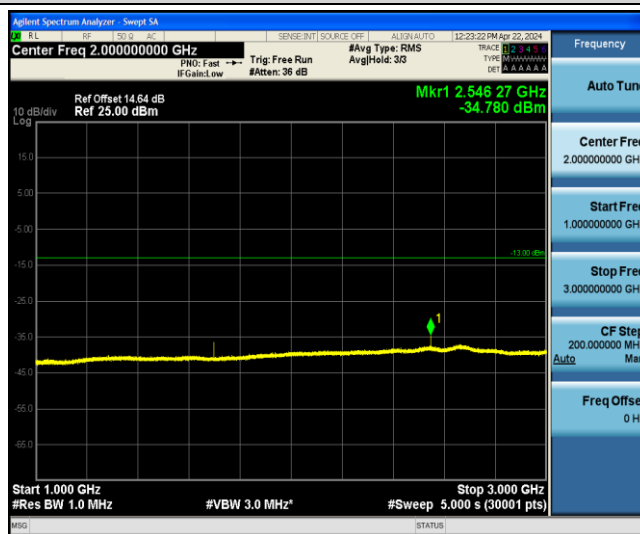

GPRS850-190-3-0.15~30MHz

GPRS850-190-3-30~1000MHz

GPRS850-190-3-1000~3000MHz

GPRS850-190-3-3000~10000MHz

GPRS850-251-3-0.009~0.15MHz

GPRS850-251-3-0.15~30MHz

GPRS850-251-3-30~1000MHz

GPRS850-251-3-1000~3000MHz