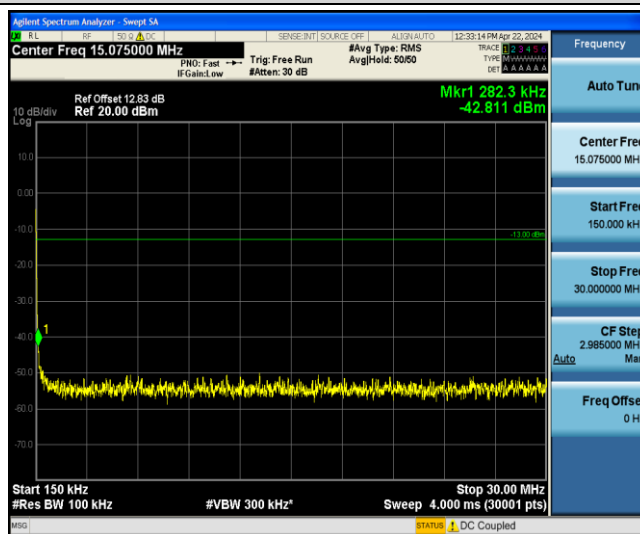

EGPRS850-128-8-0.15~30MHz