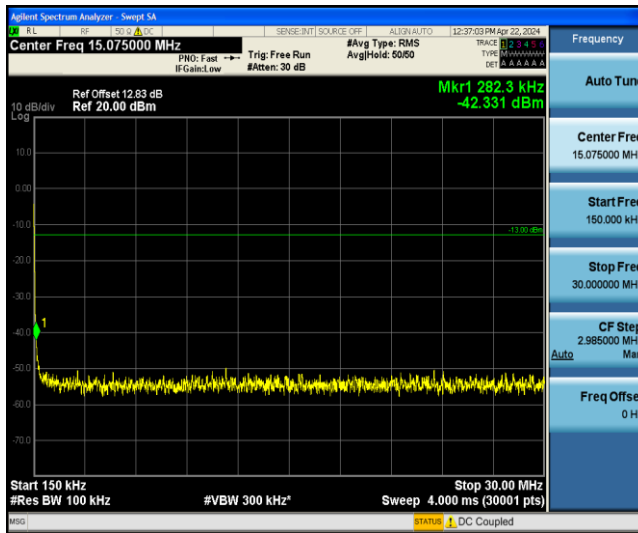

EGPRS850-190-8-30~1000MHz

EGPRS850-190-8-1000~3000MHz

EGPRS850-190-8-3000~10000MHz

EGPRS850-251-8-0.009~0.15MHz

EGPRS850-251-8-0.15~30MHz

EGPRS850-251-8-30~1000MHz

EGPRS850-251-8-1000~3000MHz

EGPRS850-251-8-3000~10000MHz