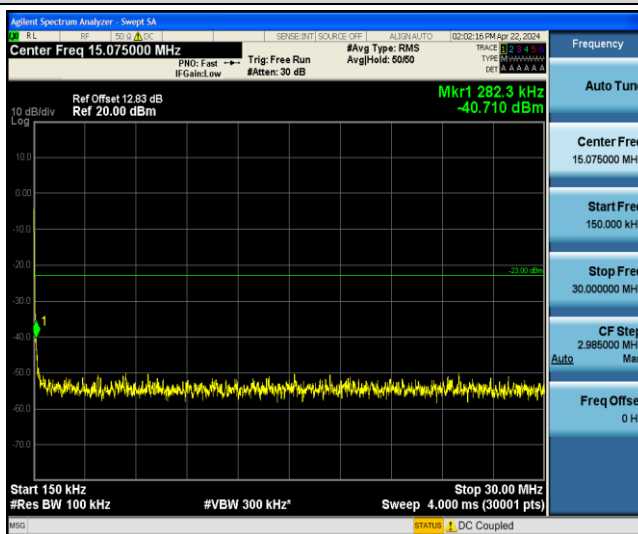

GPRS1900-661-0-30~100MHz

GPRS1900-661-0-1000~3000MHz

GPRS1900-661-0-3000~10000MHz

GPRS1900-661-0-10000~20000MHz

GPRS1900-810-0-0.009~0.15MHz

GPRS1900-810-0-0.15~30MHz

GPRS1900-810-0-30~1000MHz