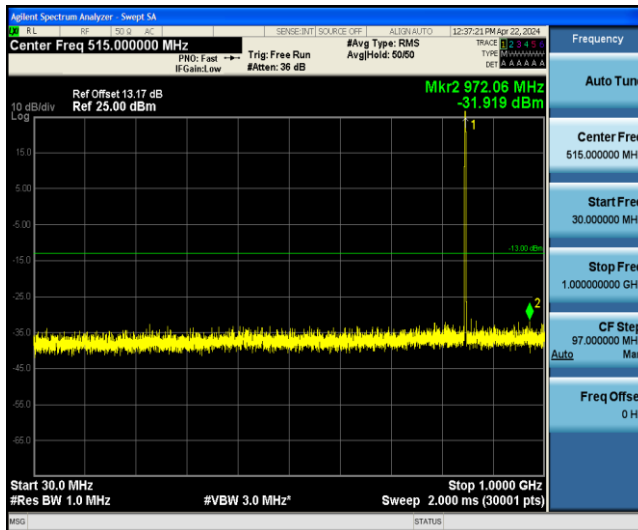

EGPRS850-190-8-30~1000MHz

EGPRS850-190-8-1000~3000MHz

EGPRS850-190-8-3000~10000MHz

EGPRS850-251-8-0.009~0.15MHz

EGPRS850-251-8-0.15~30MHz

EGPRS850-251-8-30~1000MHz

EGPRS850-251-8-1000~3000MHz

EGPRS850-251-8-3000~10000MHz