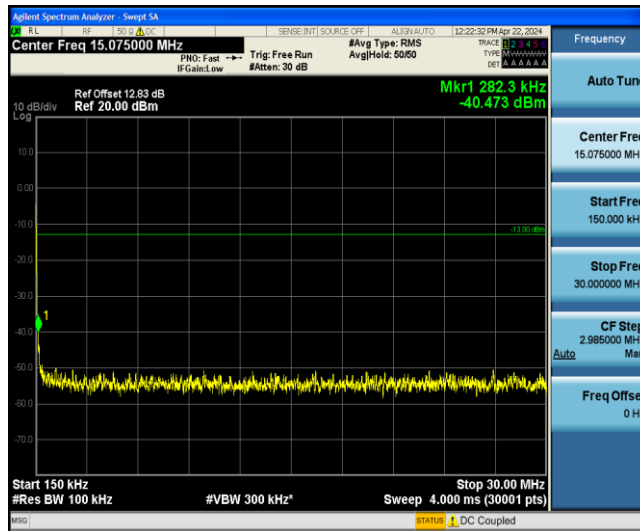

GPRS850-190-3-0.15~30MHz

GPRS850-190-3-30~1000MHz

GPRS850-190-3-1000~3000MHz

GPRS850-190-3-3000~10000MHz

GPRS850-251-3-0.009~0.15MHz

GPRS850-251-3-0.15~30MHz

GPRS850-251-3-30~1000MHz

GPRS850-251-3-1000~3000MHz