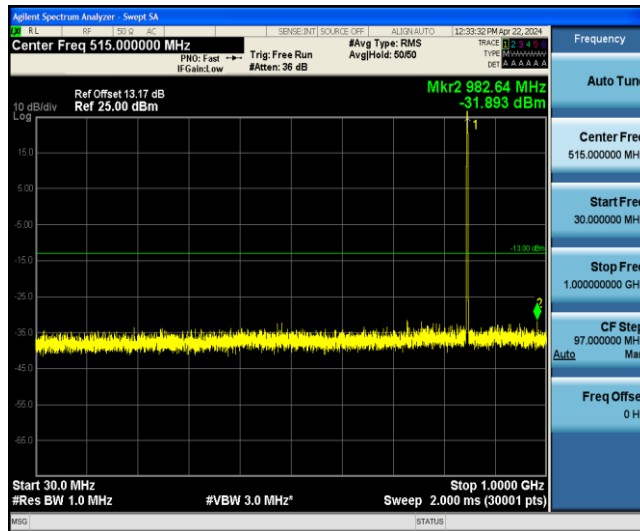

GPRS850-251-3-3000~10000MHz

EGPRS850-128-8-0.009~0.15MHz

EGPRS850-128-8-0.15~30MHz

EGPRS850-128-8-30~1000MHz

EGPRS850-128-8-1000~3000MHz

EGPRS850-128-8-3000~10000MHz

EGPRS850-190-8-0.009~0.15MHz

EGPRS850-190-8-0.15~30MHz