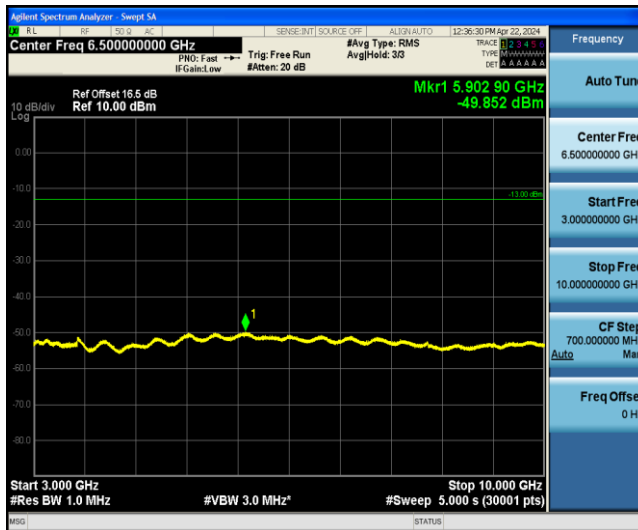

EGPRS850-190-8-3000~10000MHz