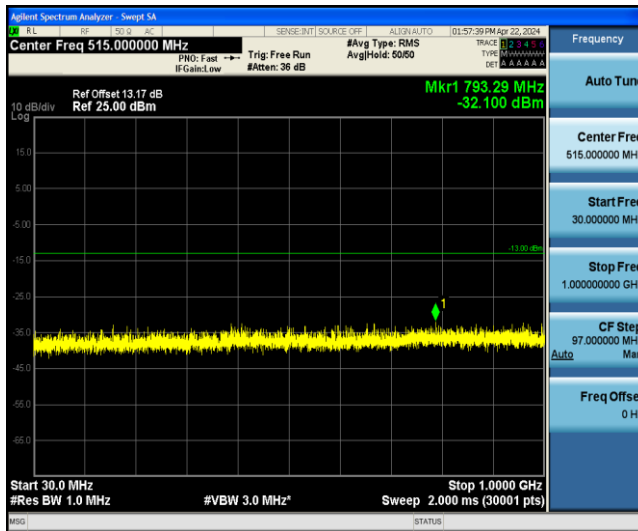

GPRS1900-512-0-1000~3000MHz