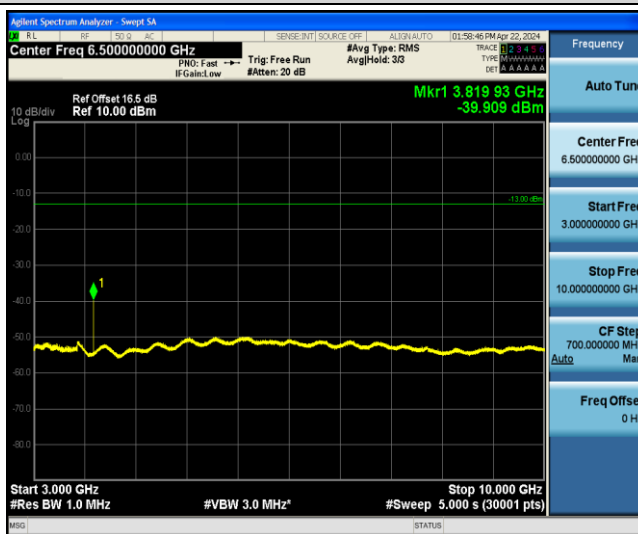

GPRS1900-512-0-0.009~0.15MHz

GPRS1900-512-0-0.15~30MHz

GPRS1900-512-0-30~1000MHz

GPRS1900-512-0-1000~3000MHz

GPRS1900-512-0-3000~10000MHz

GPRS1900-512-0-10000~20000MHz

GPRS1900-661-0-0.009~0.15MHz

GPRS1900-661-0-0.15~30MHz