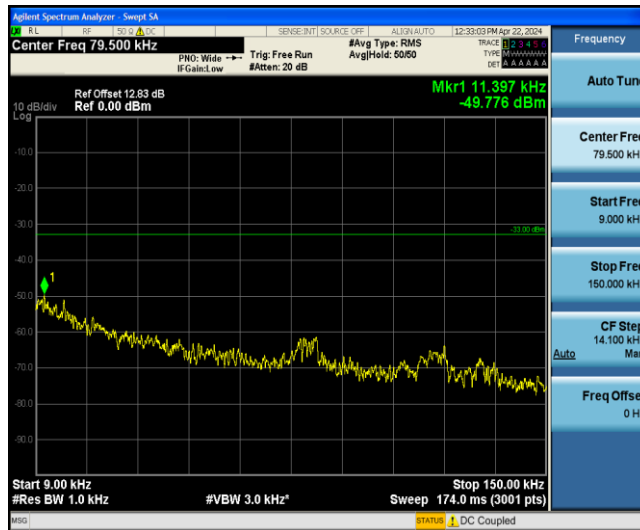

EGPRS850-128-8-0.009~0.15MHz