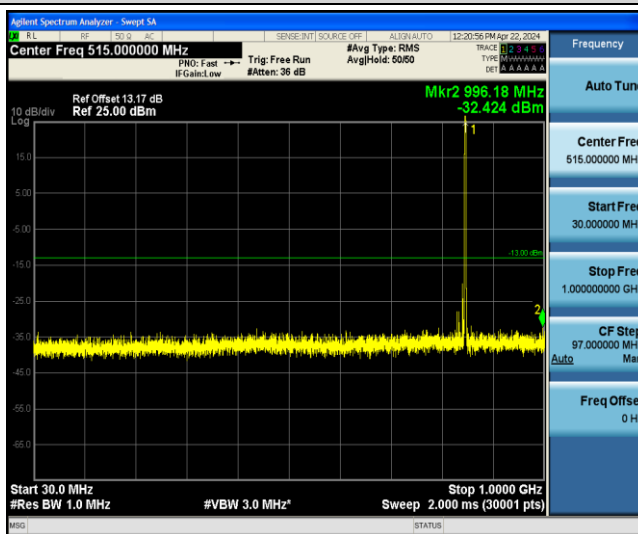

GPRS850-190-3-30~1000MHz