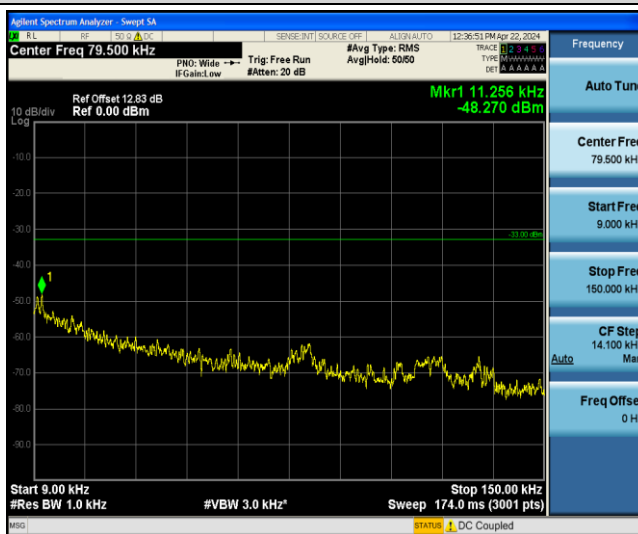

EGPRS850-190-8-30~1000MHz

EGPRS850-190-8-1000~3000MHz

EGPRS850-190-8-3000~10000MHz

EGPRS850-251-8-0.009~0.15MHz

EGPRS850-251-8-0.15~30MHz

EGPRS850-251-8-30~1000MHz

EGPRS850-251-8-1000~3000MHz

EGPRS850-251-8-3000~10000MHz