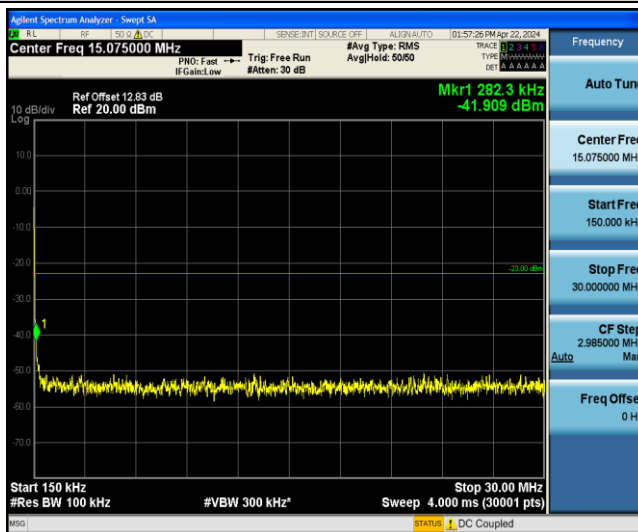

GPRS1900-512-0-30~1000MHz