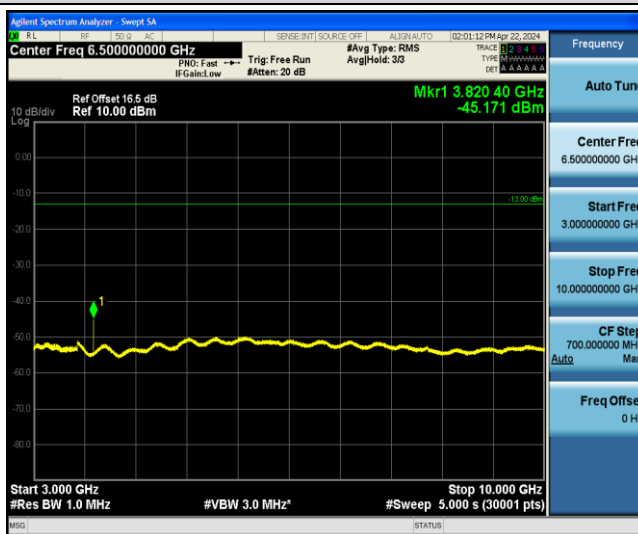

GPRS1900-661-0-10000~20000MHz