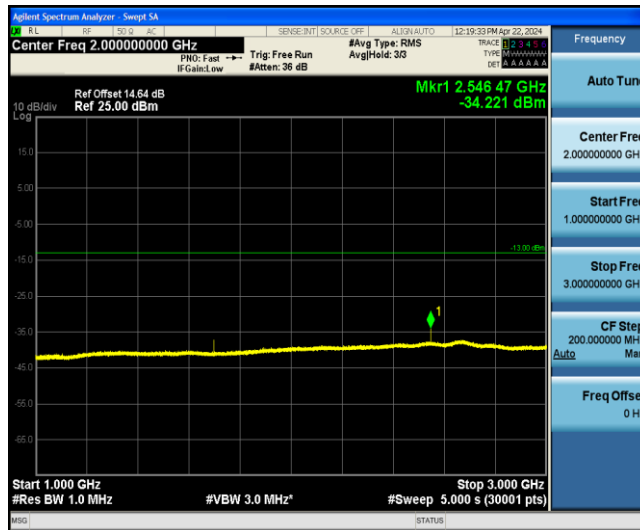

Test Graphs

GPRS850/GPRS1900

GPRS850-128-3-0.009~0.15MHz

GPRS850-128-3-0.15~30MHz

GPRS850-128-3-30~1000MHz

GPRS850-128-3-1000~3000MHz

GPRS850-128-3-3000~10000MHz

GPRS850-190-3-0.009~0.15MHz