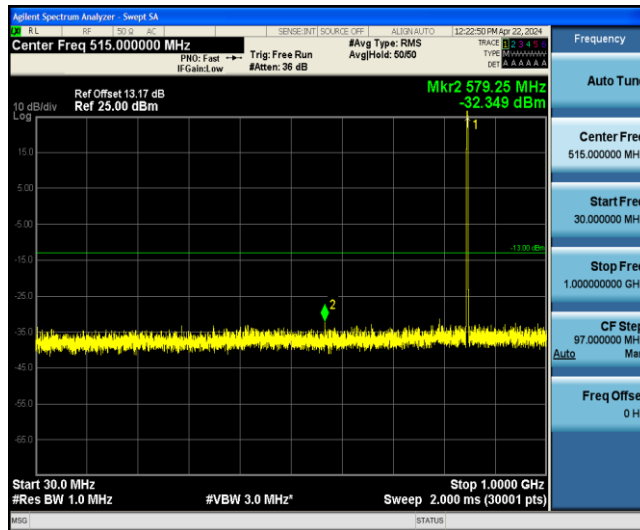

GPRS850-190-3-0.15~30MHz

GPRS850-190-3-30~1000MHz

GPRS850-190-3-1000~3000MHz

GPRS850-190-3-3000~10000MHz

GPRS850-251-3-0.009~0.15MHz

GPRS850-251-3-0.15~30MHz

GPRS850-251-3-30~1000MHz

GPRS850-251-3-1000~3000MHz

GPRS850-251-3-3000~10000MHz

EGPRS850-128-8-0.009~0.15MHz

EGPRS850-128-8-0.15~30MHz

EGPRS850-128-8-30~1000MHz

EGPRS850-128-8-1000~3000MHz

EGPRS850-128-8-3000~10000MHz

EGPRS850-190-8-0.009~0.15MHz

EGPRS850-190-8-0.15~30MHz