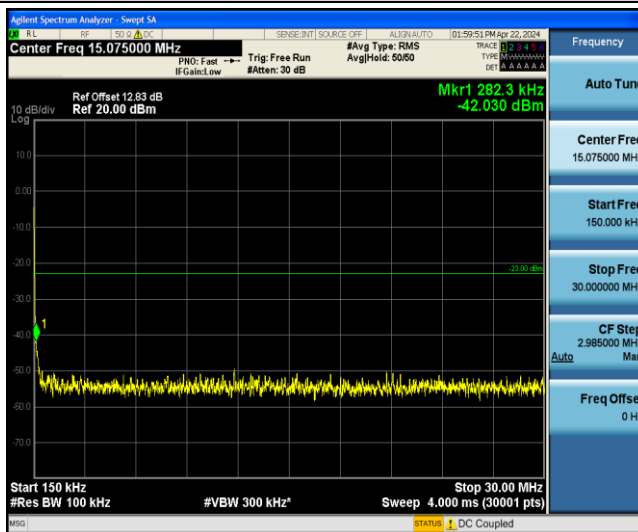

GPRS1900-512-0-0.009~0.15MHz

GPRS1900-512-0-0.15~30MHz

GPRS1900-512-0-30~1000MHz

GPRS1900-512-0-1000~3000MHz

GPRS1900-512-0-3000~10000MHz

GPRS1900-512-0-10000~20000MHz

GPRS1900-661-0-0.009~0.15MHz

GPRS1900-661-0-0.15~30MHz