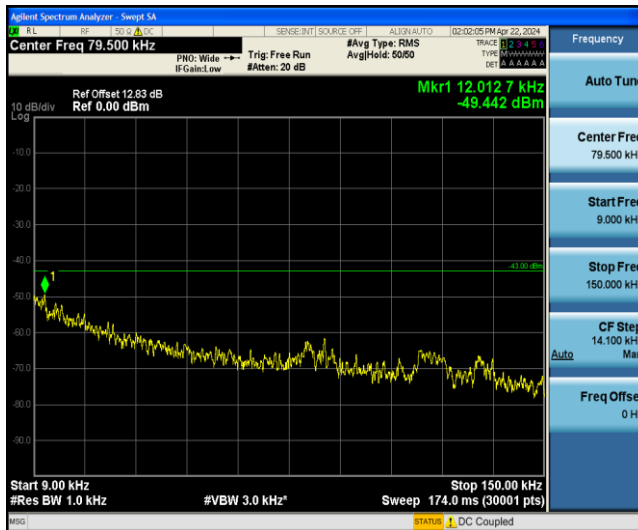

GPRS1900-661-0-30~100MHz

GPRS1900-661-0-1000~3000MHz

GPRS1900-661-0-3000~10000MHz

GPRS1900-661-0-10000~20000MHz

GPRS1900-810-0-0.009~0.15MHz

GPRS1900-810-0-0.15~30MHz

GPRS1900-810-0-30~1000MHz