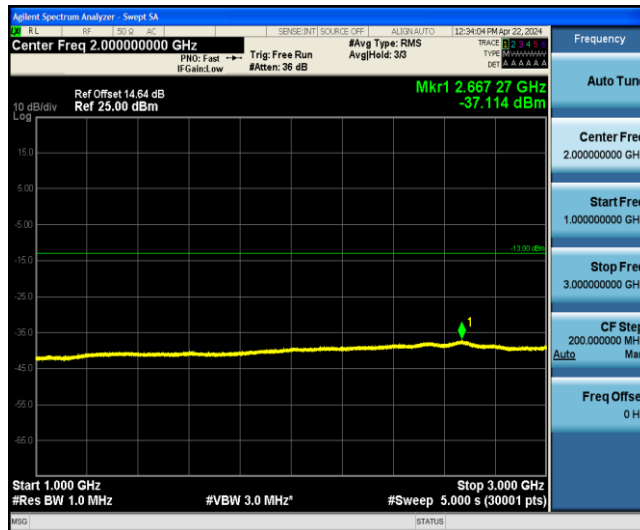

GPRS850-251-3-3000~10000MHz

EGPRS850-128-8-0.009~0.15MHz

EGPRS850-128-8-0.15~30MHz

EGPRS850-128-8-30~1000MHz

EGPRS850-128-8-1000~3000MHz

EGPRS850-128-8-3000~10000MHz

EGPRS850-190-8-0.009~0.15MHz

EGPRS850-190-8-0.15~30MHz