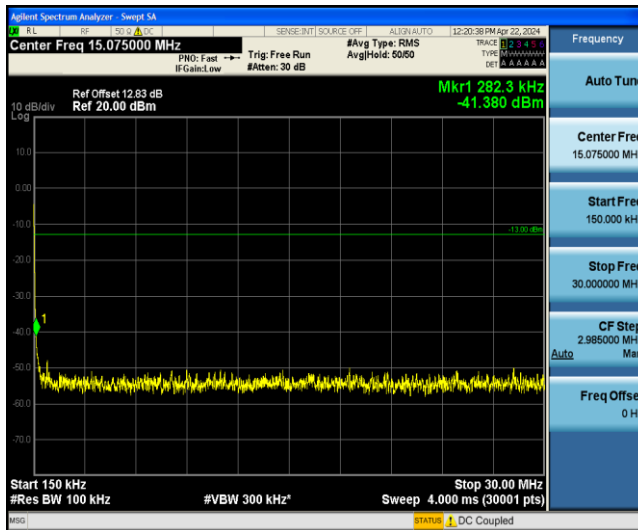

GPRS850-190-3-0.15~30MHz