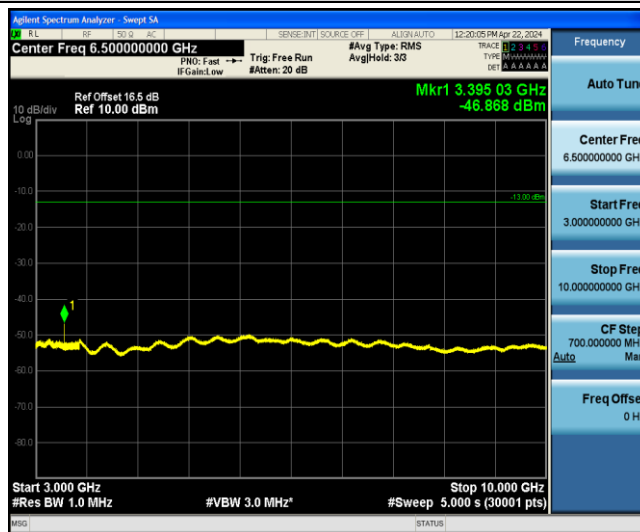

Test Graphs

GPRS850/GPRS1900

GPRS850-128-3-0.009~0.15MHz

GPRS850-128-3-0.15~30MHz

GPRS850-128-3-30~1000MHz

GPRS850-128-3-1000~3000MHz

GPRS850-128-3-3000~10000MHz

GPRS850-190-3-0.009~0.15MHz