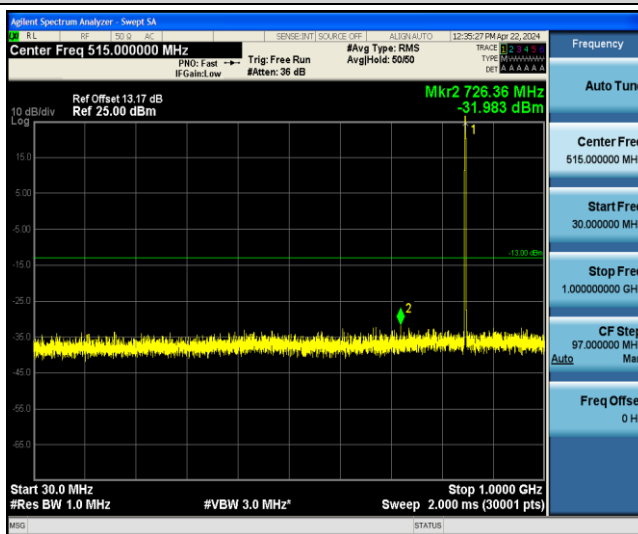

EGPRS850-190-8-30~1000MHz