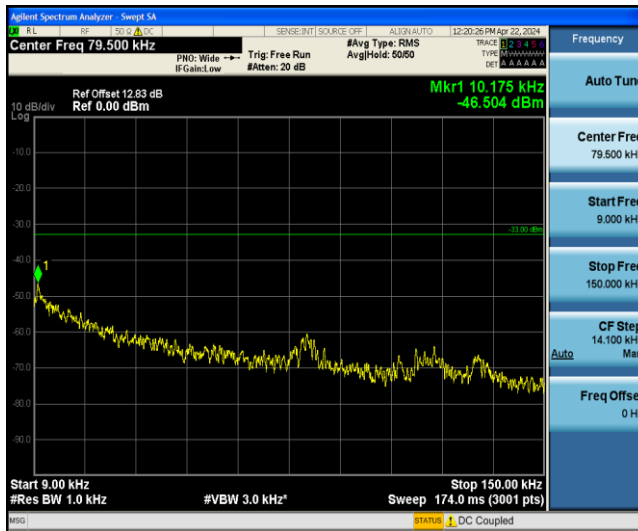

Test Graphs

GPRS850/GPRS1900

GPRS850-128-3-0.009~0.15MHz

GPRS850-128-3-0.15~30MHz

GPRS850-128-3-30~1000MHz

GPRS850-128-3-1000~3000MHz

GPRS850-128-3-3000~10000MHz

GPRS850-190-3-0.009~0.15MHz