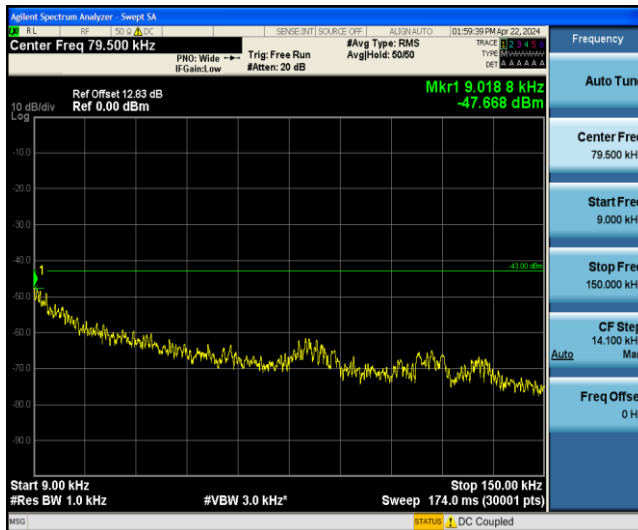

GPRS1900-512-0-0.009~0.15MHz

GPRS1900-512-0-0.15~30MHz

GPRS1900-512-0-30~1000MHz

GPRS1900-512-0-1000~3000MHz

GPRS1900-512-0-3000~10000MHz

GPRS1900-512-0-10000~20000MHz

GPRS1900-661-0-0.009~0.15MHz

GPRS1900-661-0-0.15~30MHz