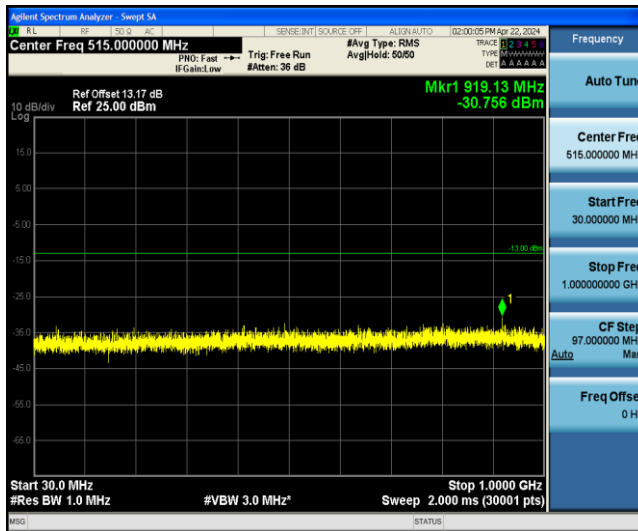

GPRS1900-661-0-1000~3000MHz