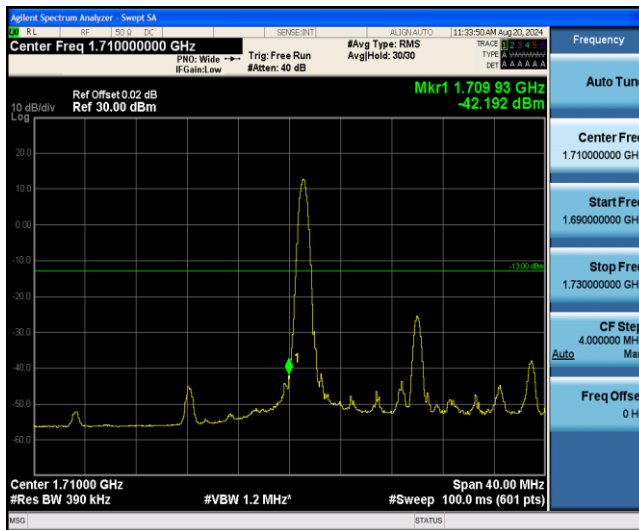

Band66-15MHz-QPSK-132597-75RB#0

Band66-15MHz-16QAM-132047-1RB#0

Band66-15MHz-16QAM-132047-27RB#0

Band66-15MHz-16QAM-132597-1RB#0

Band66-15MHz-16QAM-132597-27RB#0

Band66-20MHz-QPSK-132072-1RB#0

Band66-20MHz-QPSK-132072-1RB#99