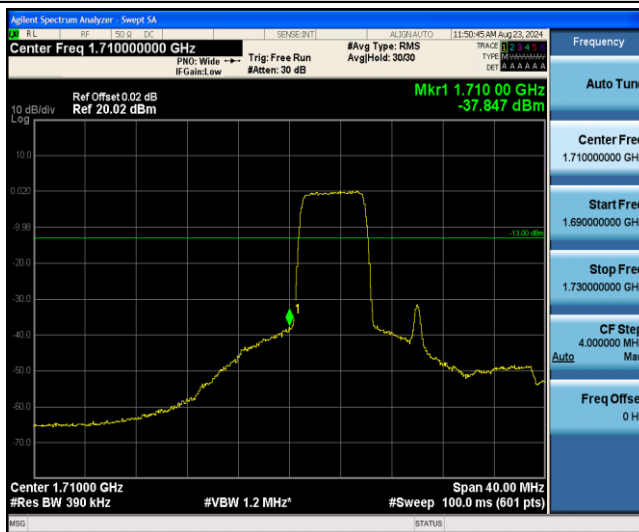

Band66-20MHz-16QAM-132072-27RB#0