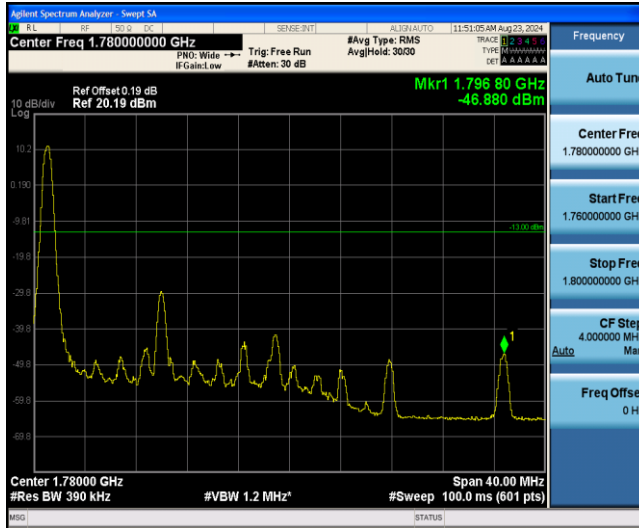

Band66-20MHz-16QAM-132572-27RB#0