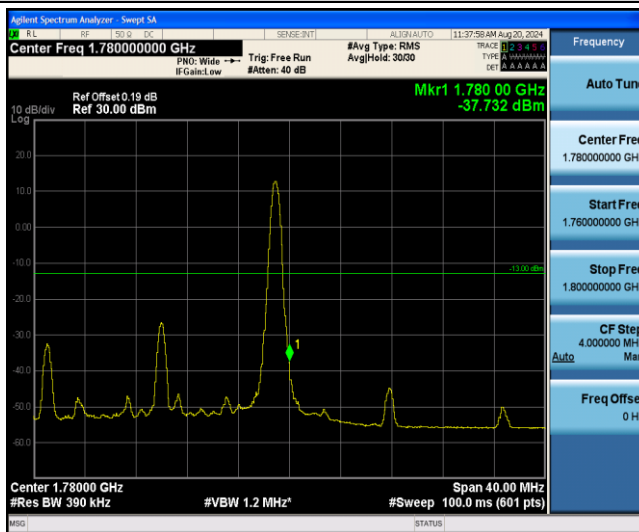

Band66-20MHz-QPSK-132572-1RB#99