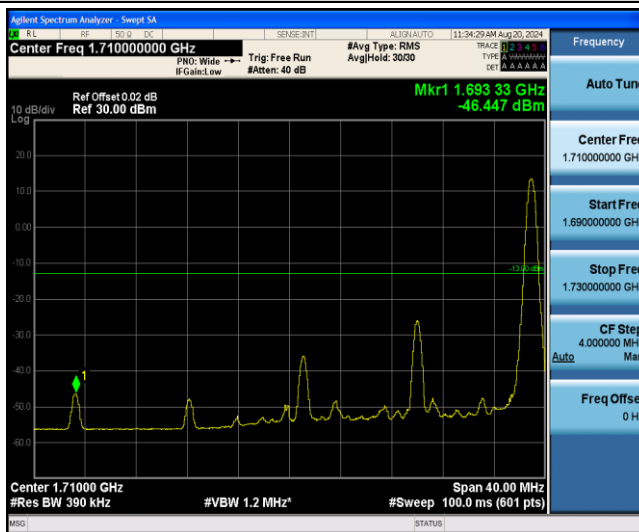

Band66-15MHz-QPSK-132597-75RB#0

Band66-15MHz-16QAM-132047-1RB#0

Band66-15MHz-16QAM-132047-27RB#0

Band66-15MHz-16QAM-132597-1RB#0

Band66-15MHz-16QAM-132597-27RB#0

Band66-20MHz-QPSK-132072-1RB#0

Band66-20MHz-QPSK-132072-1RB#99