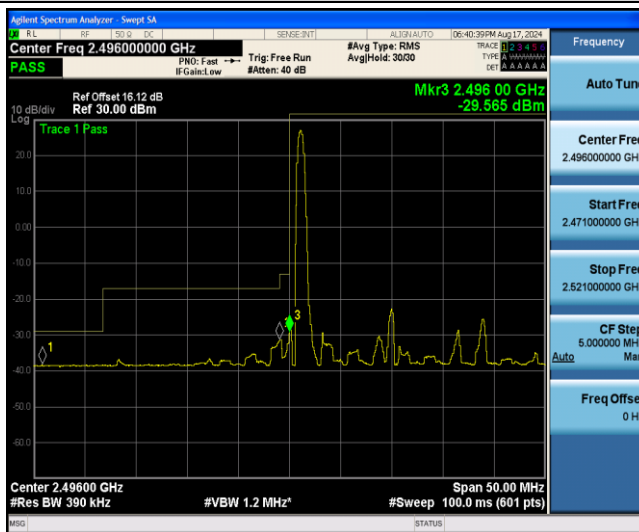

Band41-20MHz-QPSK-41490-1RB#0

Band41-20MHz-QPSK-41490-1RB#99

Band41-20MHz-QPSK-41490-100RB#0

Band41-20MHz-16QAM-39750-1RB#0

Band41-20MHz-16QAM-39750-27RB#0

Band41-20MHz-16QAM-41490-1RB#0

Band41-20MHz-16QAM-41490-27RB#0