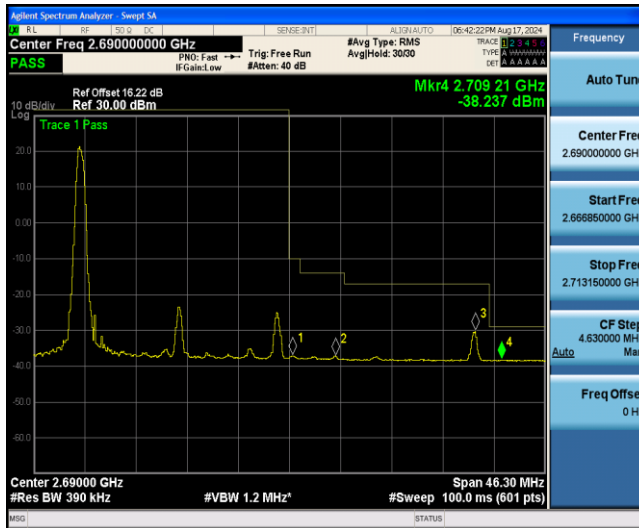

Band41-20MHz-QPSK-41490-1RB#0

Band41-20MHz-QPSK-41490-1RB#99

Band41-20MHz-QPSK-41490-100RB#0

Band41-20MHz-16QAM-39750-1RB#0

Band41-20MHz-16QAM-39750-27RB#0

Band41-20MHz-16QAM-41490-1RB#0

Band41-20MHz-16QAM-41490-27RB#0