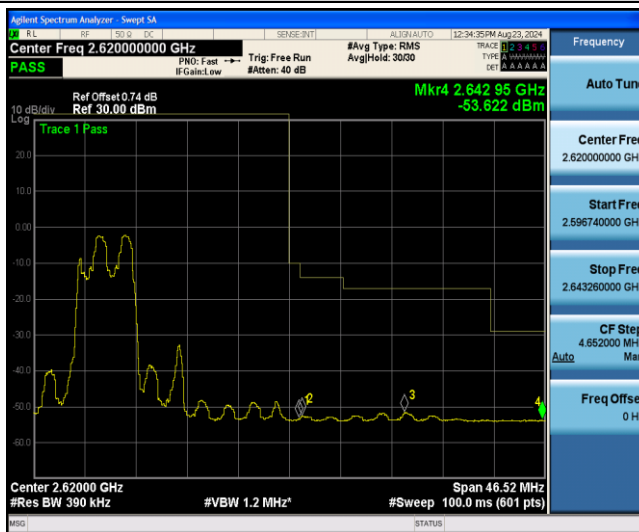

Band41-20MHz-QPSK-41490-1RB#0

Band41-20MHz-QPSK-41490-1RB#99

Band41-20MHz-QPSK-41490-100RB#0

Band41-20MHz-16QAM-39750-1RB#0

Band41-20MHz-16QAM-39750-27RB#0

Band41-20MHz-16QAM-41490-1RB#0

Band41-20MHz-16QAM-41490-27RB#0