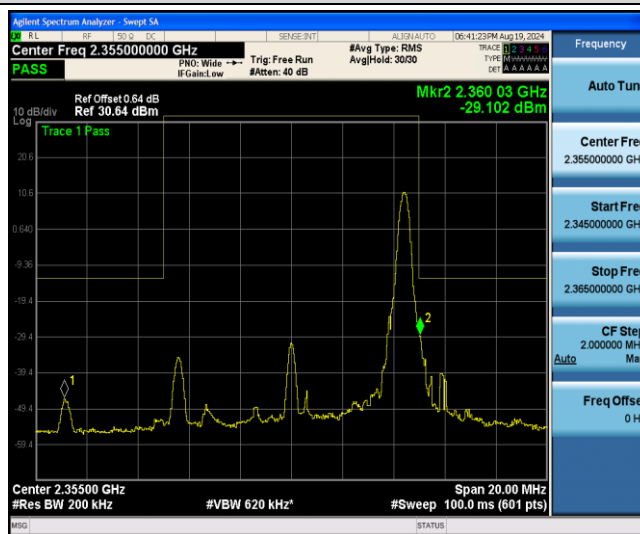

Band40-10MHz-QPSK-39200-1RB#49

Band40-10MHz-QPSK-39200-50RB#0