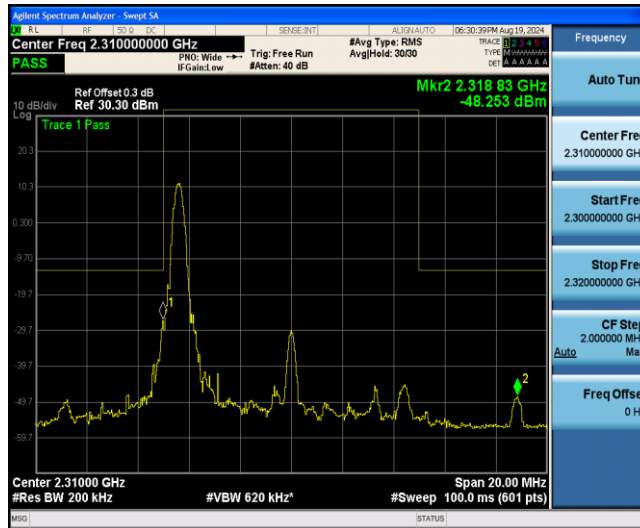

Band40-5MHz-16QAM-39175-25RB#0

Band40-5MHz-16QAM-39225-1RB#0

Band40-5MHz-16QAM-39225-1RB#24

Band40-5MHz-16QAM-39225-25RB#0

Band40-10MHz-QPSK-38750-1RB#0

Band40-10MHz-QPSK-38750-1RB#49

Band40-10MHz-QPSK-38750-50RB#0