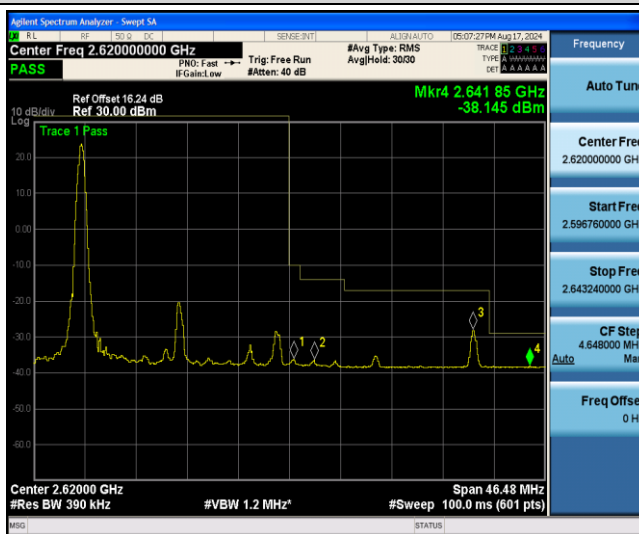

Band38-20MHz-QPSK-38150-100RB#0

Band38-20MHz-16QAM-37850-1RB#0

Band38-20MHz-16QAM-37850-27RB#0

Band38-20MHz-16QAM-38150-1RB#0

Band38-20MHz-16QAM-38150-27RB#0

Band40-5MHz-QPSK-38725-1RB#0

Band40-5MHz-QPSK-38725-1RB#24