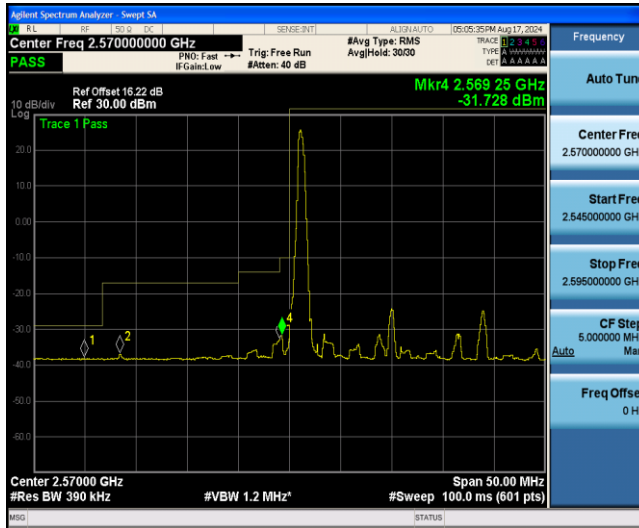

Band38-20MHz-16QAM-37850-1RB#0

Band38-20MHz-16QAM-37850-27RB#0