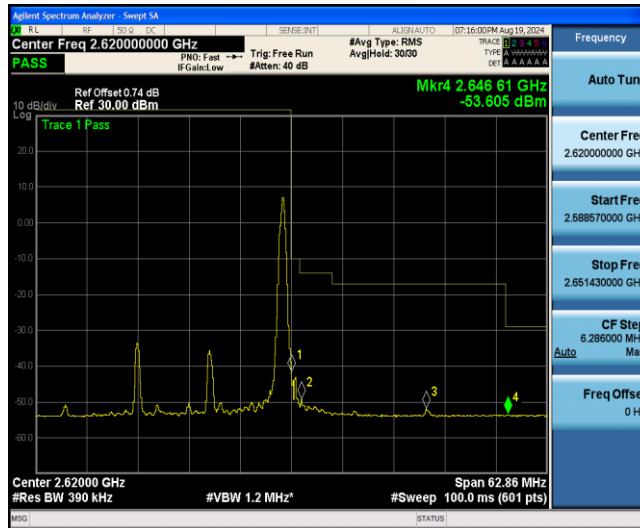

Band38-15MHz-16QAM-38175-1RB#0

Band38-15MHz-16QAM-38175-27RB#0

Band38-20MHz-QPSK-37850-1RB#0

Band38-20MHz-QPSK-37850-1RB#99

Band38-20MHz-QPSK-37850-100RB#0

Band38-20MHz-QPSK-38150-1RB#0

Band38-20MHz-QPSK-38150-1RB#99