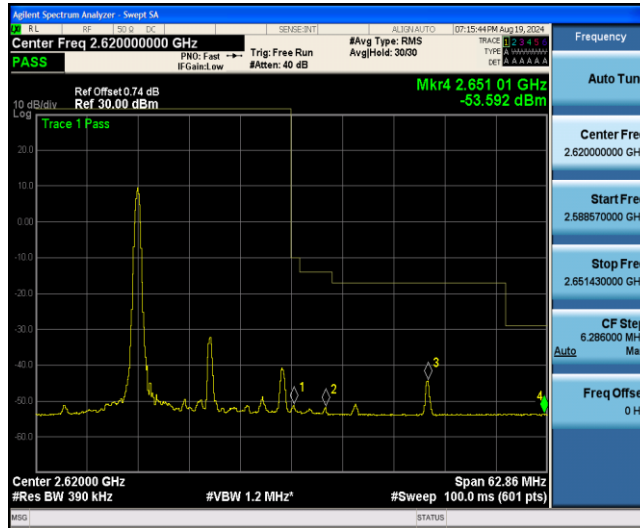

Band38-15MHz-16QAM-38175-1RB#0

Band38-15MHz-16QAM-38175-27RB#0

Band38-20MHz-QPSK-37850-1RB#0

Band38-20MHz-QPSK-37850-1RB#99

Band38-20MHz-QPSK-37850-100RB#0

Band38-20MHz-QPSK-38150-1RB#0

Band38-20MHz-QPSK-38150-1RB#99