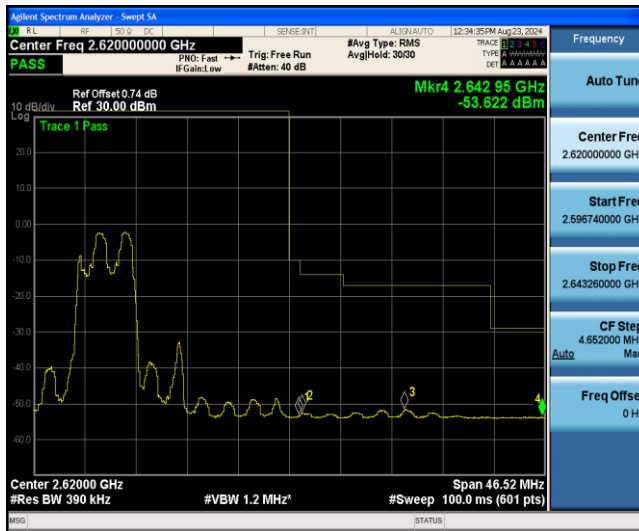

Band38-20MHz-QPSK-38150-100RB#0

Band38-20MHz-16QAM-37850-1RB#0

Band38-20MHz-16QAM-37850-27RB#0

Band38-20MHz-16QAM-38150-1RB#0

Band38-20MHz-16QAM-38150-27RB#0

Band40-5MHz-QPSK-38725-1RB#0

Band40-5MHz-QPSK-38725-1RB#24