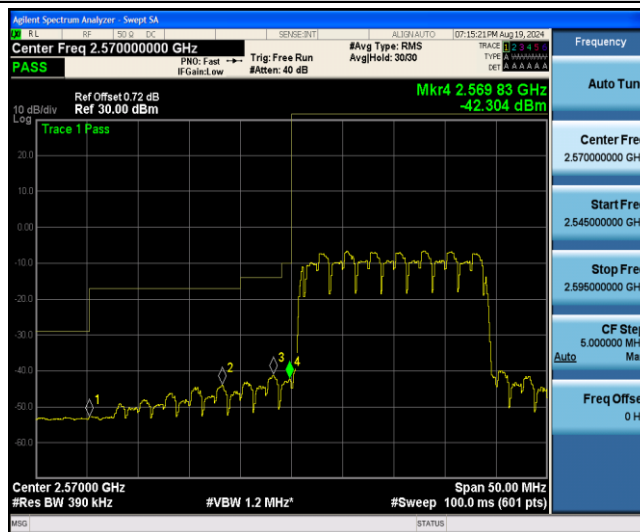

Band38-15MHz-16QAM-38175-1RB#0

Band38-15MHz-16QAM-38175-27RB#0

Band38-20MHz-QPSK-37850-1RB#0

Band38-20MHz-QPSK-37850-1RB#99

Band38-20MHz-QPSK-37850-100RB#0

Band38-20MHz-QPSK-38150-1RB#0

Band38-20MHz-QPSK-38150-1RB#99