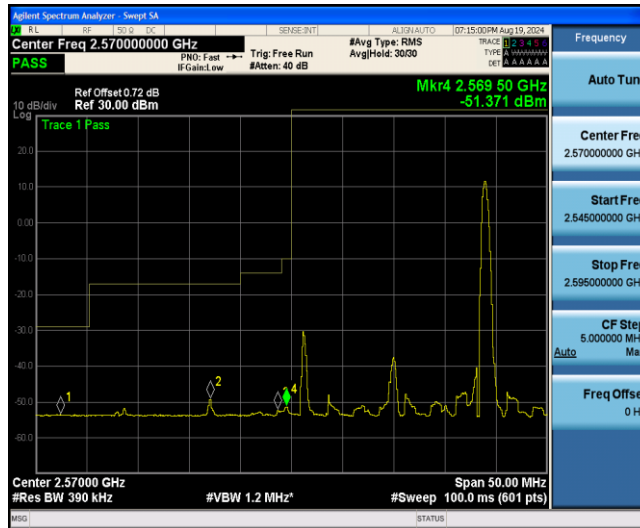

Band38-15MHz-16QAM-38175-1RB#0

Band38-15MHz-16QAM-38175-27RB#0

Band38-20MHz-QPSK-37850-1RB#0

Band38-20MHz-QPSK-37850-1RB#99

Band38-20MHz-QPSK-37850-100RB#0

Band38-20MHz-QPSK-38150-1RB#0

Band38-20MHz-QPSK-38150-1RB#99