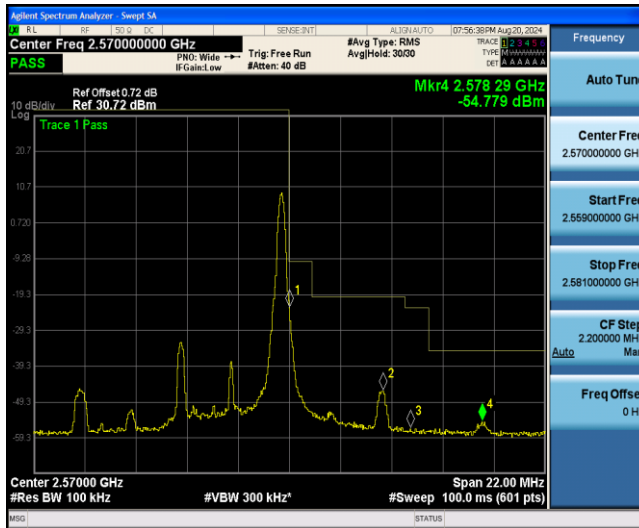

Band7-5MHz-QPSK-21425-1RB#24

Band7-5MHz-QPSK-21425-25RB#0