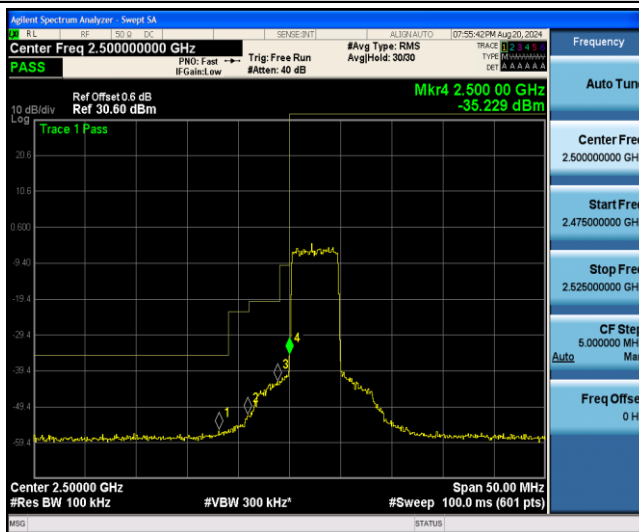

Band7-5MHz-16QAM-21425-1RB#0