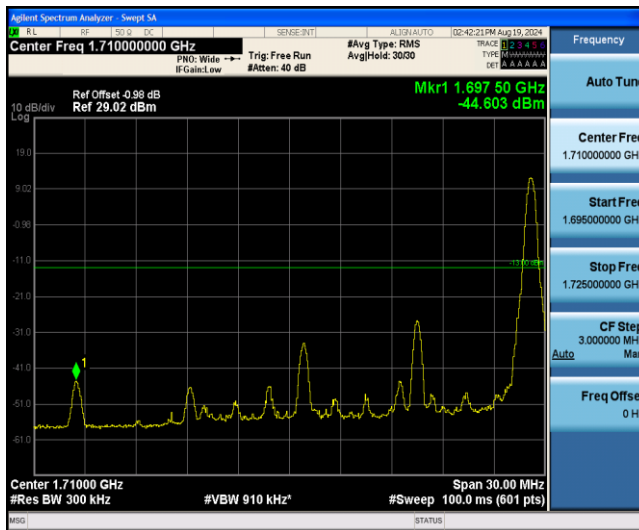

Band4-10MHz-16QAM-20350-1RB#0

Band4-10MHz-16QAM-20350-1RB#49

Band4-10MHz-16QAM-20350-27RB#0

Band4-15MHz-QPSK-20025-1RB#0

Band4-15MHz-QPSK-20025-1RB#74

Band4-15MHz-QPSK-20025-75RB#0

Band4-15MHz-QPSK-20325-1RB#0