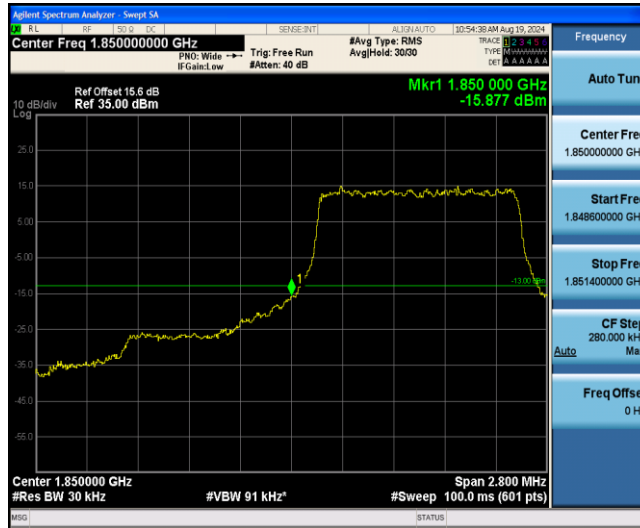

EGPRS1900-512-2

EGPRS1900-810-2

LTE:

Band2-1.4MHz-QPSK-18607-1RB#0

Band2-1.4MHz-QPSK-18607-1RB#5

Band2-1.4MHz-QPSK-18607-6RB#0

Band2-1.4MHz-QPSK-19193-1RB#0

Band2-1.4MHz-QPSK-19193-1RB#5