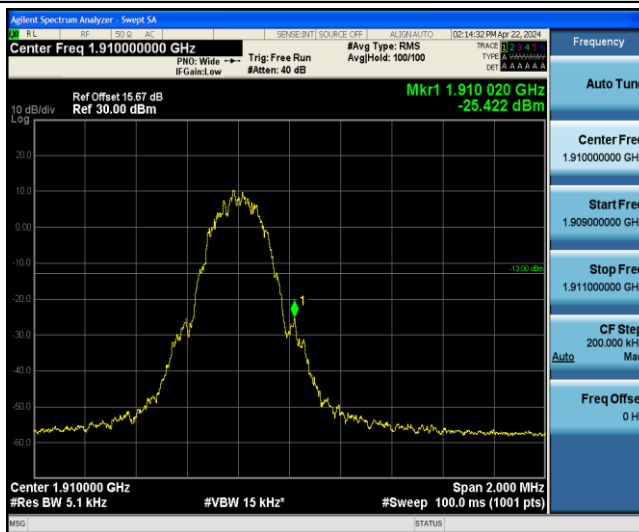

Test Graphs

GPRS850/GPRS1900

GPRS850-128-3

GPRS850-251-3

EGPRS850-128-8

EGPRS850-251-8

GPRS1900-512-0

GPRS1900-810-0

EGPRS1900-512-2

EGPRS1900-810-2

LTE:

Band2-1.4MHz-QPSK-18607-1RB#0

Band2-1.4MHz-QPSK-18607-1RB#5

Band2-1.4MHz-QPSK-18607-6RB#0

Band2-1.4MHz-QPSK-19193-1RB#0

Band2-1.4MHz-QPSK-19193-1RB#5