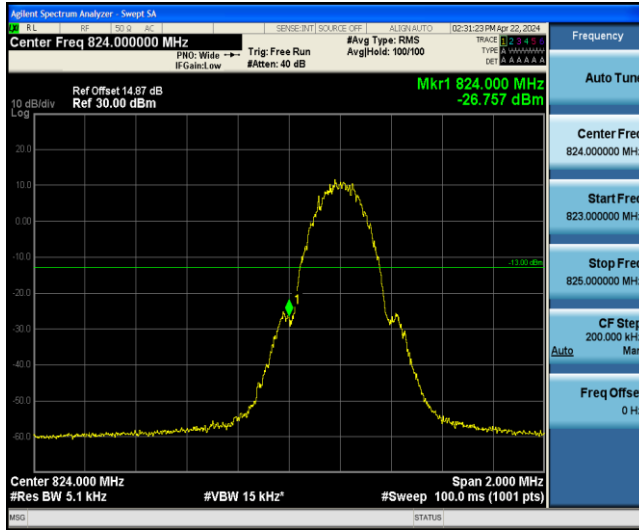

Test Graphs

GPRS850/GPRS1900

GPRS850-128-3

GPRS850-251-3

EGPRS850-128-8

EGPRS850-251-8

GPRS1900-512-0

GPRS1900-810-0

EGPRS1900-512-2

EGPRS1900-810-2

LTE:

Band2-1.4MHz-QPSK-18607-1RB#0

Band2-1.4MHz-QPSK-18607-1RB#5

Band2-1.4MHz-QPSK-18607-6RB#0

Band2-1.4MHz-QPSK-19193-1RB#0

Band2-1.4MHz-QPSK-19193-1RB#5