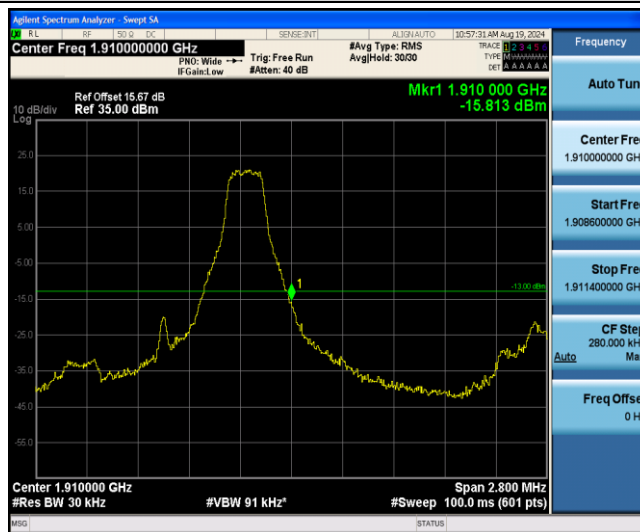

EGPRS1900-512-2

EGPRS1900-810-2

LTE:

Band2-1.4MHz-QPSK-18607-1RB#0

Band2-1.4MHz-QPSK-18607-1RB#5

Band2-1.4MHz-QPSK-18607-6RB#0

Band2-1.4MHz-QPSK-19193-1RB#0

Band2-1.4MHz-QPSK-19193-1RB#5