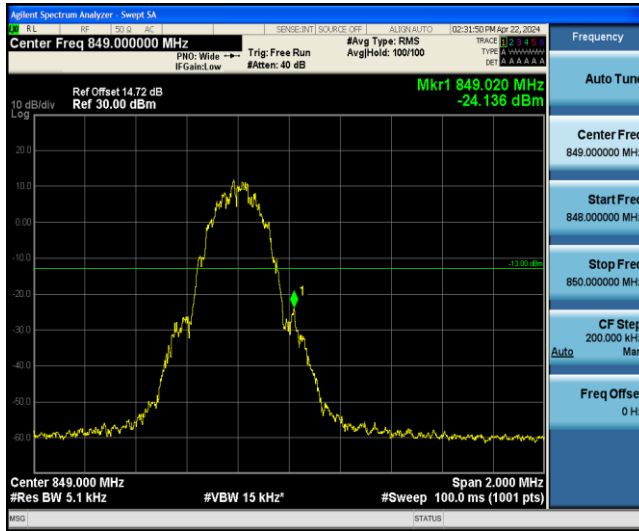

Test Graphs

GPRS850/GPRS1900

GPRS850-128-3

GPRS850-251-3

EGPRS850-128-8

EGPRS850-251-8

GPRS1900-512-0

GPRS1900-810-0

EGPRS1900-512-2

EGPRS1900-810-2

LTE:

Band2-1.4MHz-QPSK-18607-1RB#0

Band2-1.4MHz-QPSK-18607-1RB#5

Band2-1.4MHz-QPSK-18607-6RB#0

Band2-1.4MHz-QPSK-19193-1RB#0

Band2-1.4MHz-QPSK-19193-1RB#5