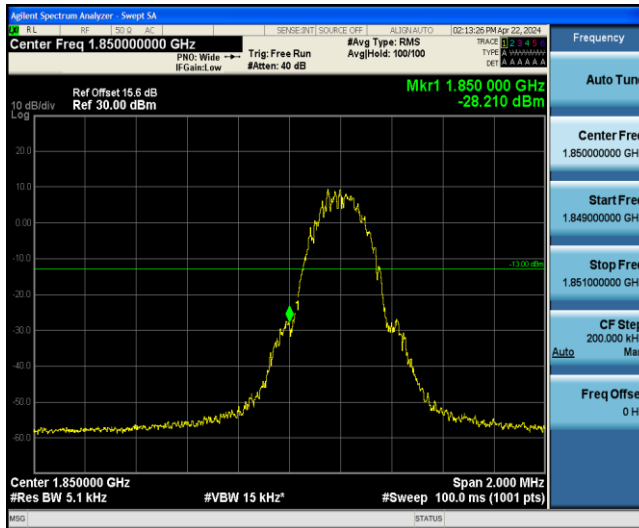

Test Graphs

GPRS850/GPRS1900

GPRS850-128-3

GPRS850-251-3

EGPRS850-128-8

EGPRS850-251-8

GPRS1900-512-0

GPRS1900-810-0

EGPRS1900-512-2

EGPRS1900-810-2

LTE:

Band2-1.4MHz-QPSK-18607-1RB#0

Band2-1.4MHz-QPSK-18607-1RB#5

Band2-1.4MHz-QPSK-18607-6RB#0

Band2-1.4MHz-QPSK-19193-1RB#0

Band2-1.4MHz-QPSK-19193-1RB#5