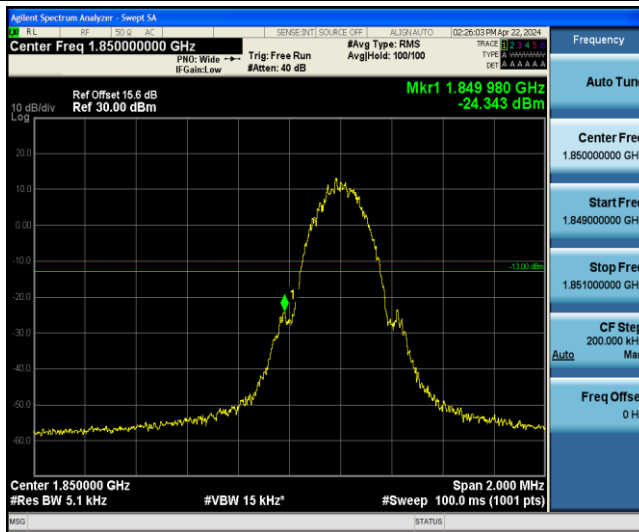

Test Graphs

GPRS850/GPRS1900

GPRS850-128-3

GPRS850-251-3

EGPRS850-128-8

EGPRS850-251-8

GPRS1900-512-0

GPRS1900-810-0

EGPRS1900-512-2

EGPRS1900-810-2

LTE:

Band2-1.4MHz-QPSK-18607-1RB#0

Band2-1.4MHz-QPSK-18607-1RB#5

Band2-1.4MHz-QPSK-18607-6RB#0

Band2-1.4MHz-QPSK-19193-1RB#0

Band2-1.4MHz-QPSK-19193-1RB#5