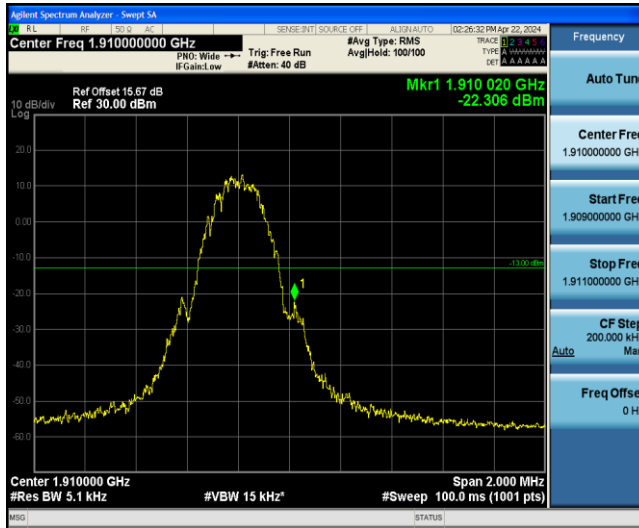

Test Graphs

GPRS850/GPRS1900

GPRS850-128-3

GPRS850-251-3

EGPRS850-128-8

EGPRS850-251-8

GPRS1900-512-0

GPRS1900-810-0

EGPRS1900-512-2

EGPRS1900-810-2

LTE:

Band2-1.4MHz-QPSK-18607-1RB#0

Band2-1.4MHz-QPSK-18607-1RB#5

Band2-1.4MHz-QPSK-18607-6RB#0

Band2-1.4MHz-QPSK-19193-1RB#0

Band2-1.4MHz-QPSK-19193-1RB#5