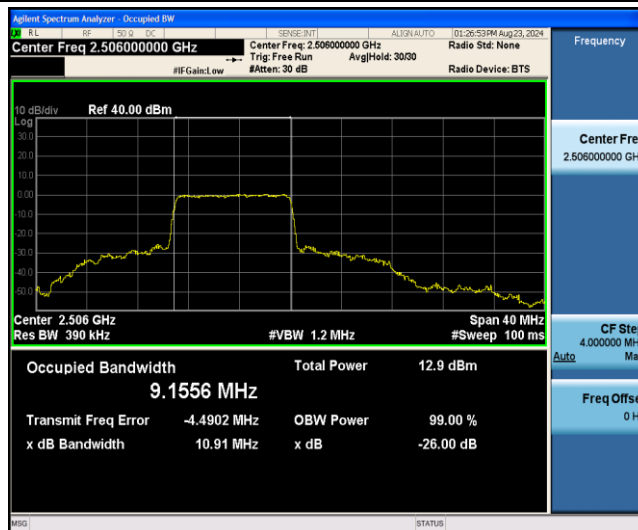

Band41-20MHz-16QAM-39750-27RB#0

Band41-20MHz-16QAM-40620-27RB#0