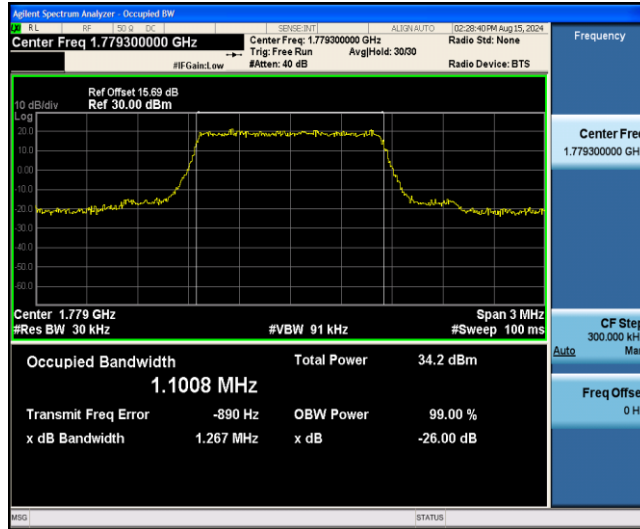

### Band66-1.4MHz-QPSK-132665-6RB#0