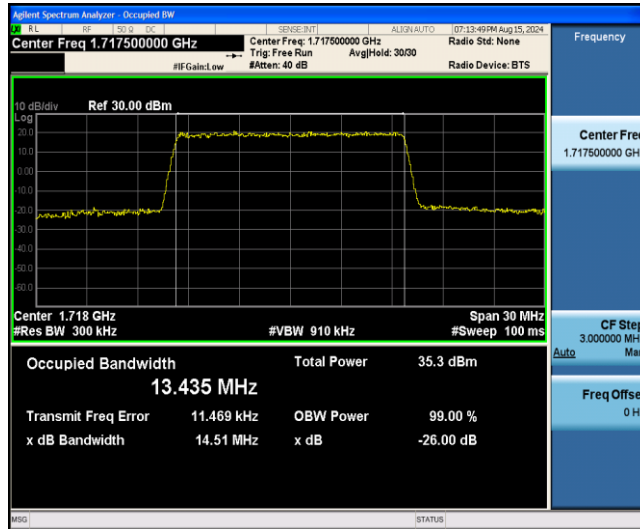

Band66-15MHz-QPSK-132047-75RB#0