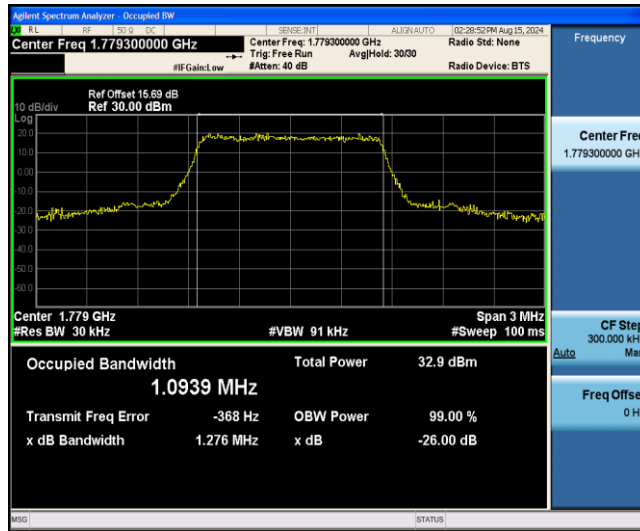

Band66-1.4MHz-16QAM-132665-6RB#0