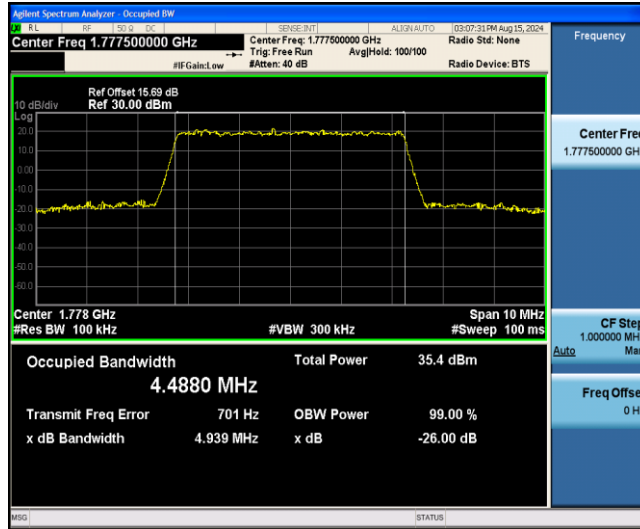

Band66-5MHz-QPSK-132647-25RB#0