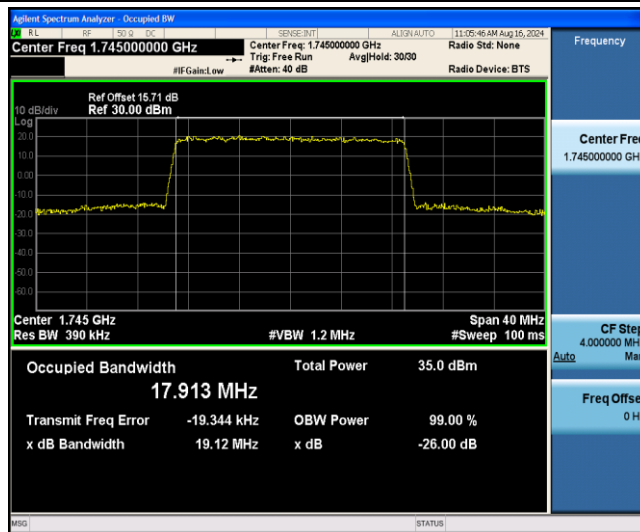

Band66-20MHz-QPSK-132322-100RB#0