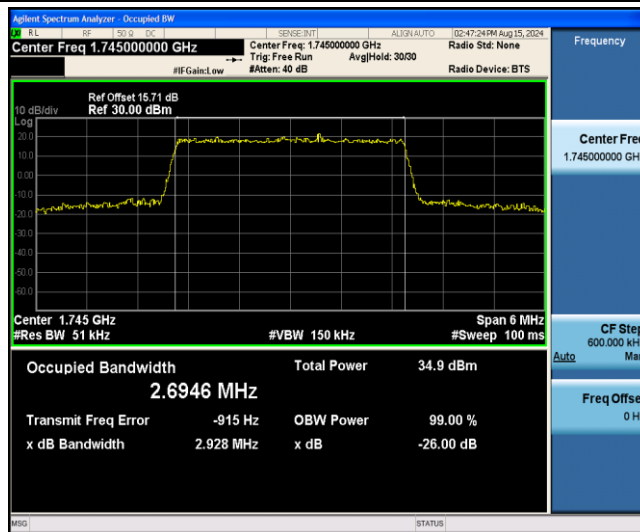

Band66-3MHz-QPSK-132322-15RB#0