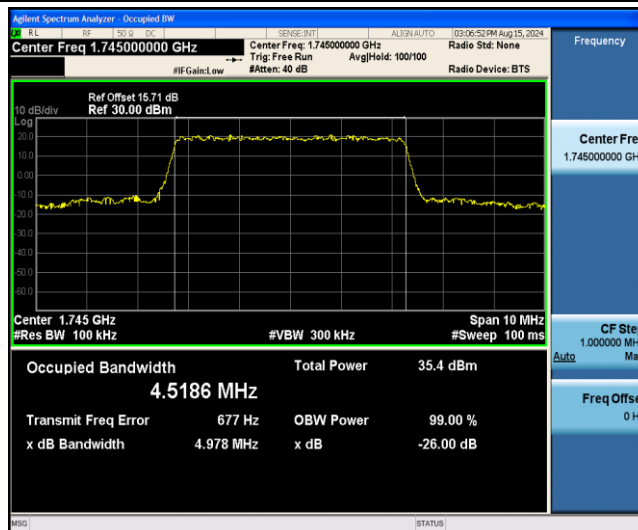

Band66-5MHz-QPSK-132322-25RB#0