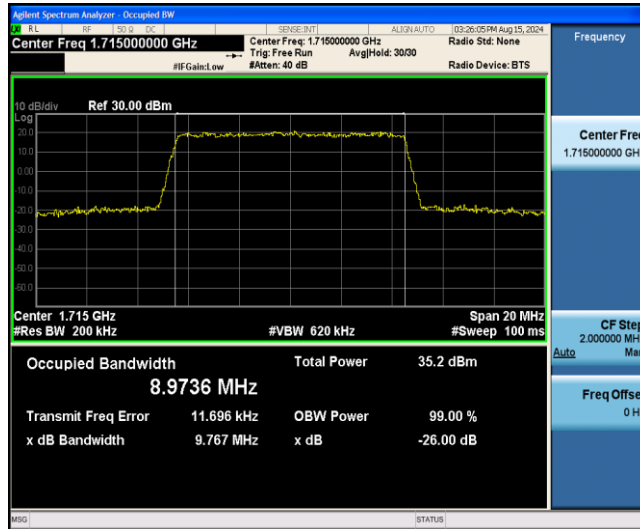

Band66-10MHz-QPSK-132022-50RB#0