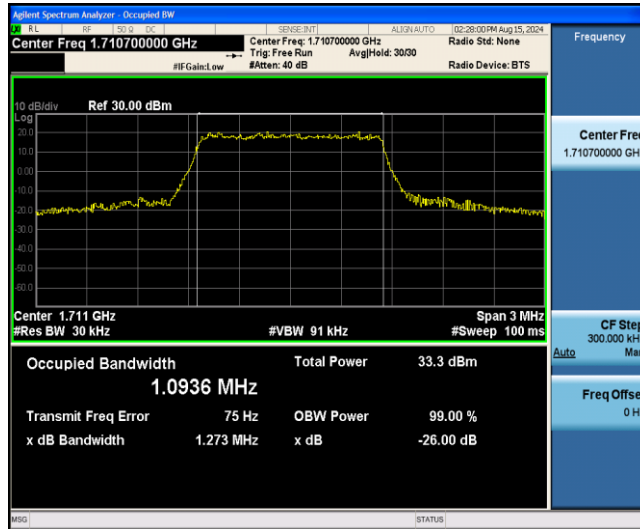

Band66-1.4MHz-16QAM-131979-6RB#0