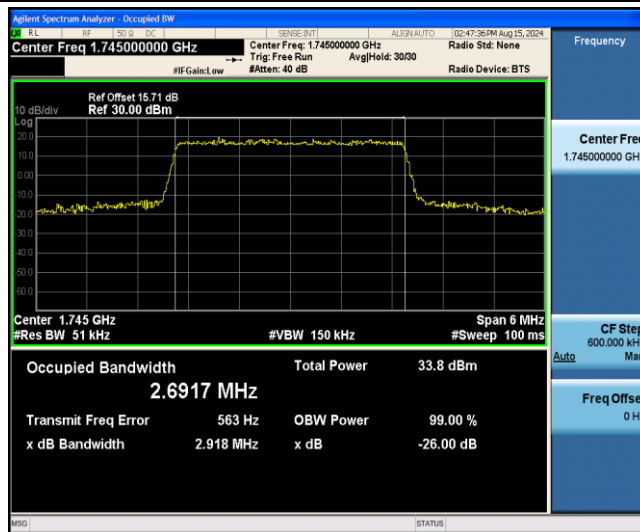

Band66-3MHz-16QAM-132322-15RB#0