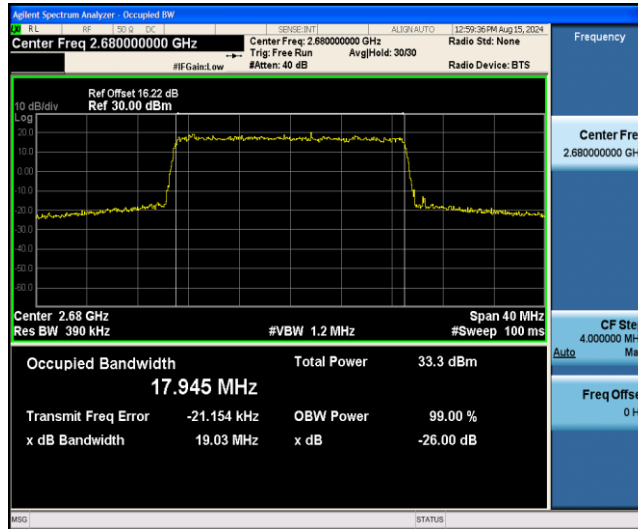

Band41-20MHz-QPSK-41490-100RB#0