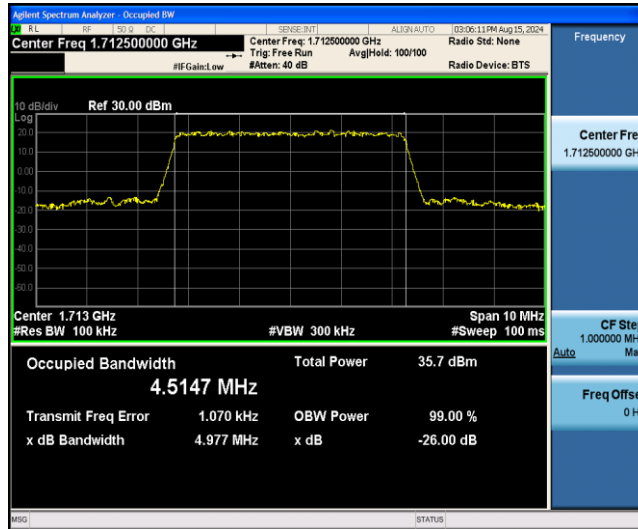

Band66-5MHz-QPSK-131997-25RB#0