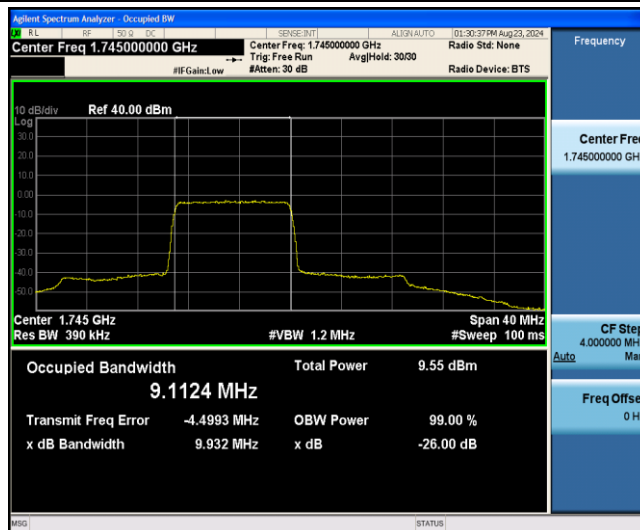

Band66-20MHz-16QAM-132322-27RB#0

Band66-20MHz-16QAM-132572-27RB#0