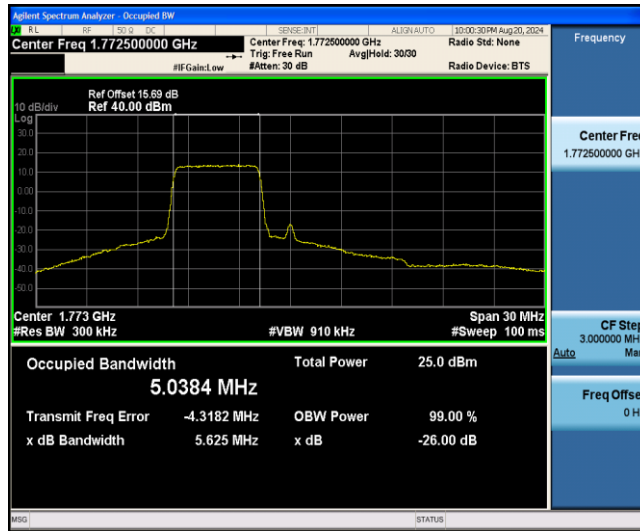

Band66-15MHz-16QAM-132597-27RB#0