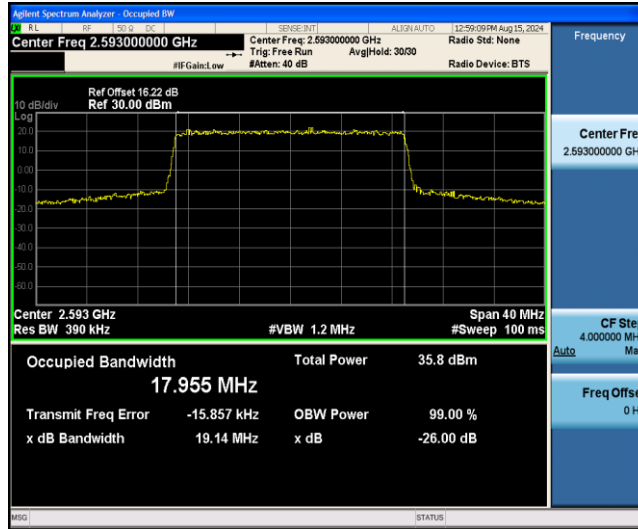

### Band41-20MHz-QPSK-40620-100RB#0