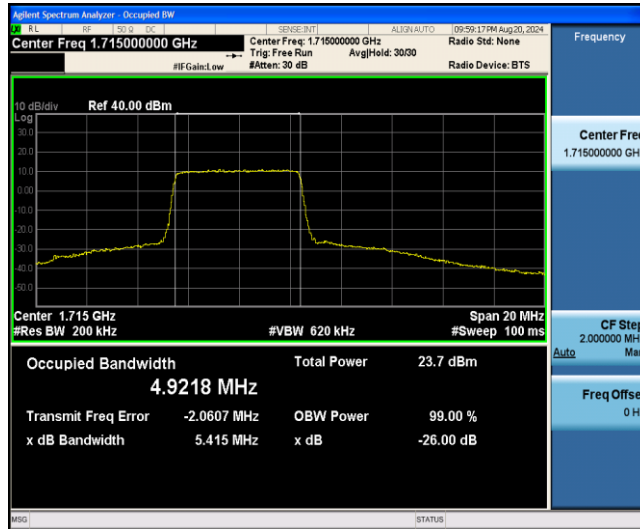

Band66-10MHz-16QAM-132022-27RB#0