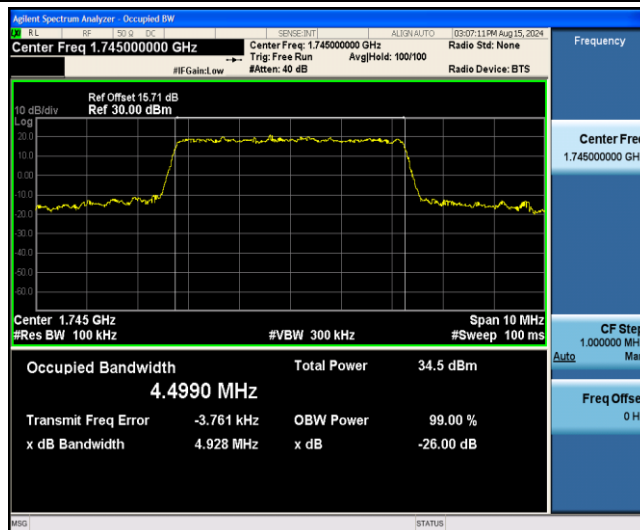

Band66-5MHz-16QAM-132322-25RB#0