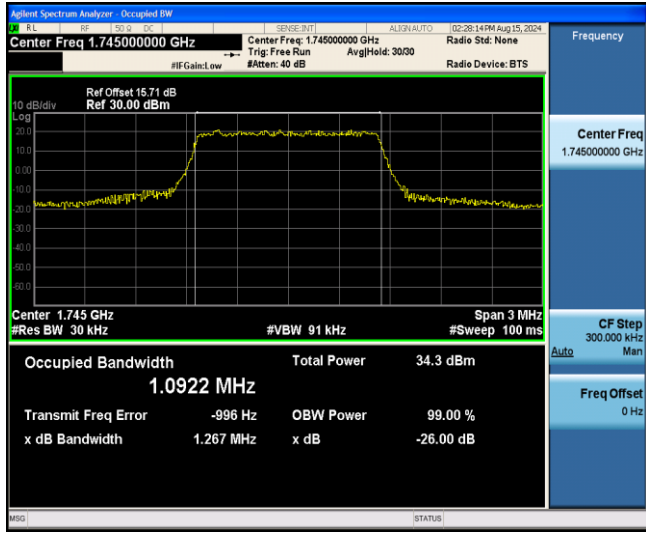

### Band66-1.4MHz-QPSK-132665-6RB#0