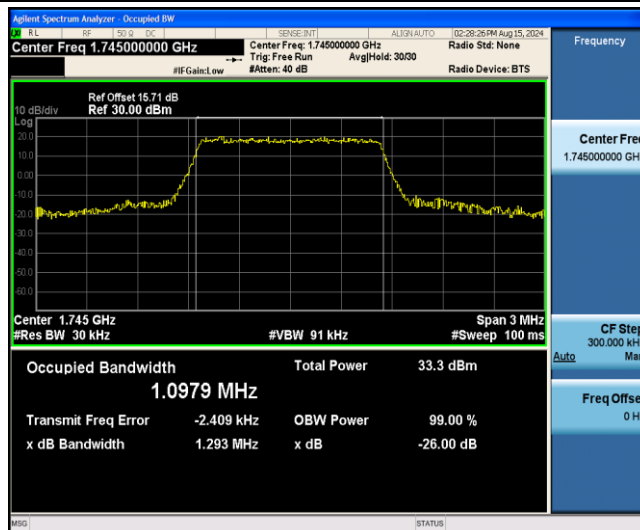

Band66-1.4MHz-16QAM-132322-6RB#0