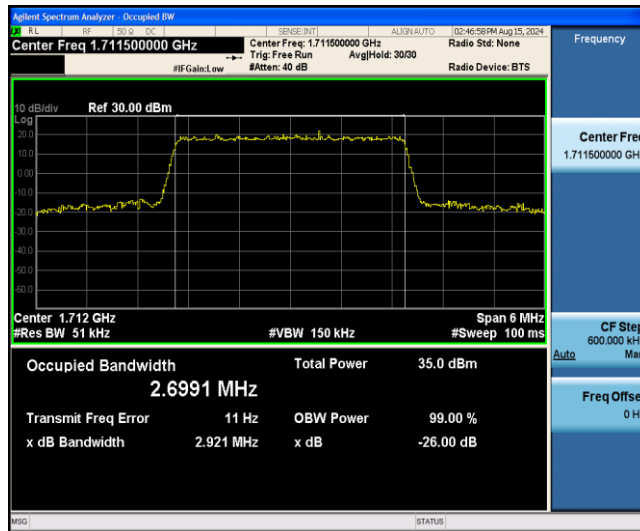

Band66-3MHz-QPSK-131987-15RB#0