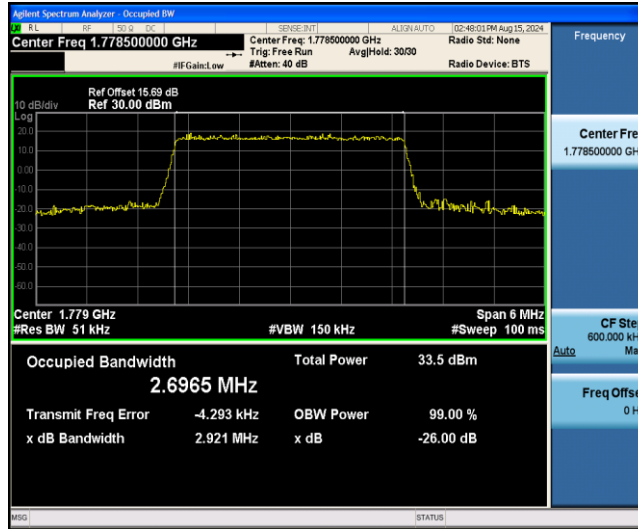

Band66-3MHz-16QAM-132657-15RB#0