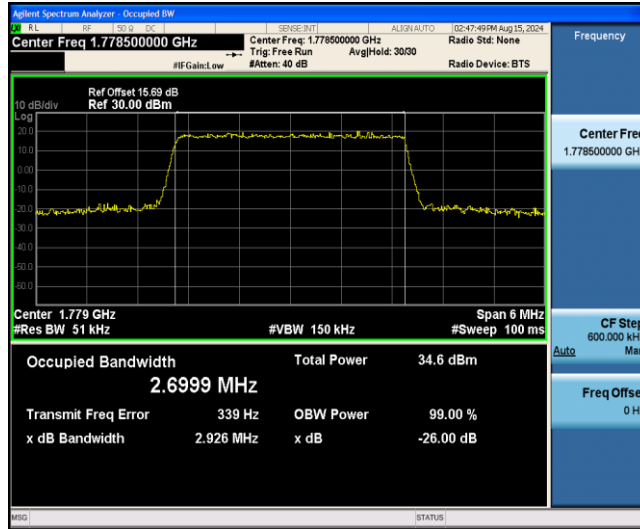

Band66-3MHz-QPSK-132657-15RB#0