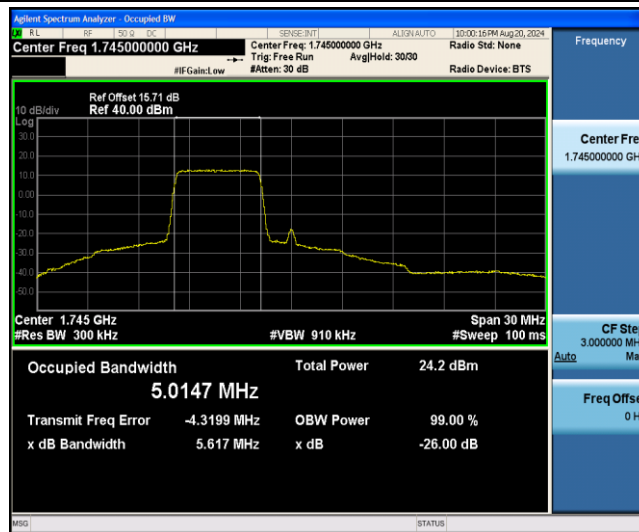

Band66-15MHz-16QAM-132322-27RB#0