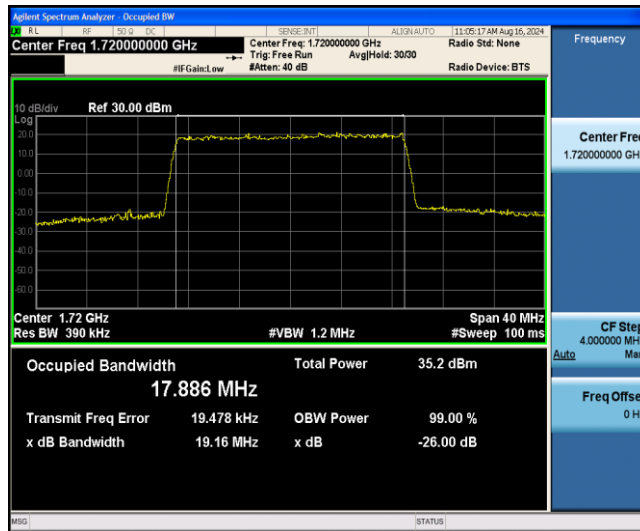

Band66-20MHz-QPSK-132072-100RB#0