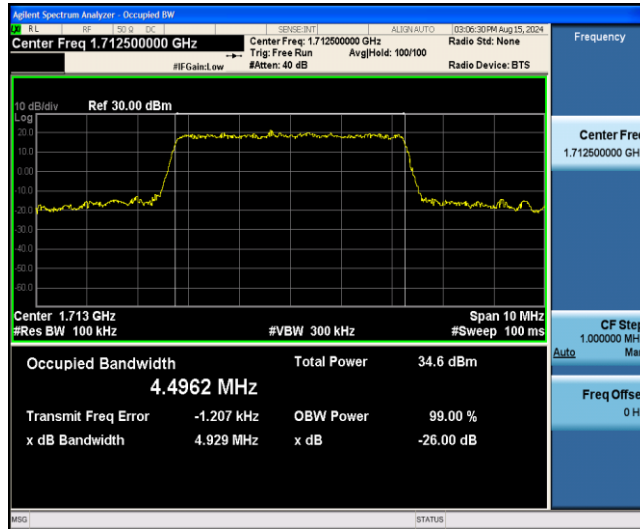

Band66-5MHz-16QAM-131997-25RB#0