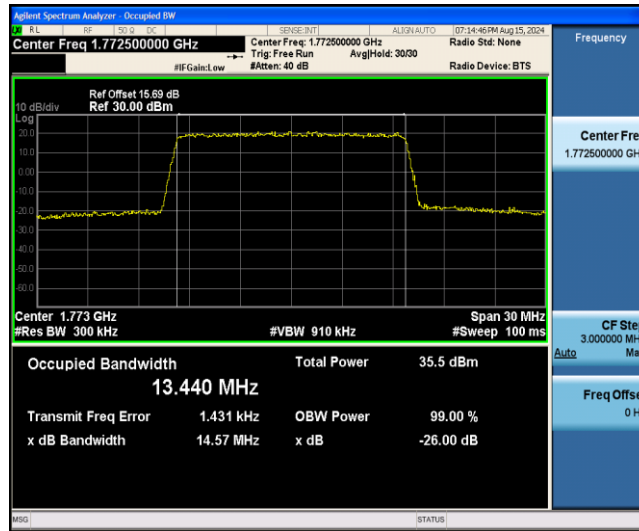

Band66-15MHz-QPSK-132597-75RB#0