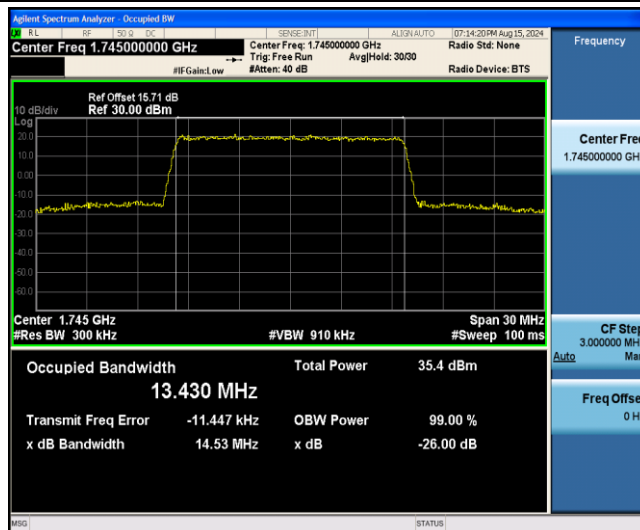

Band66-15MHz-QPSK-132322-75RB#0