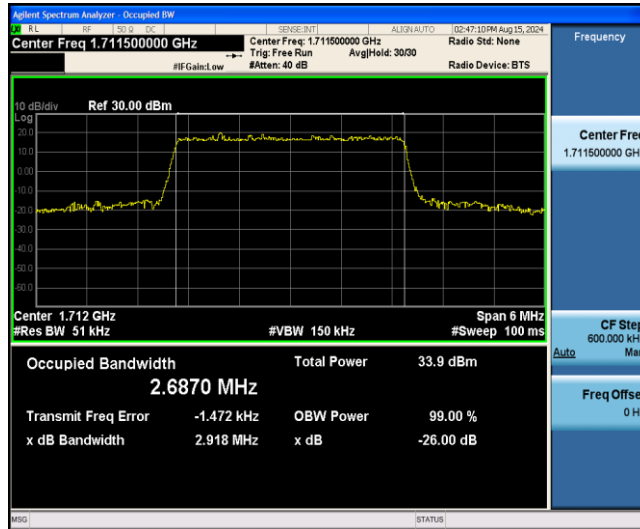

Band66-3MHz-16QAM-131987-15RB#0