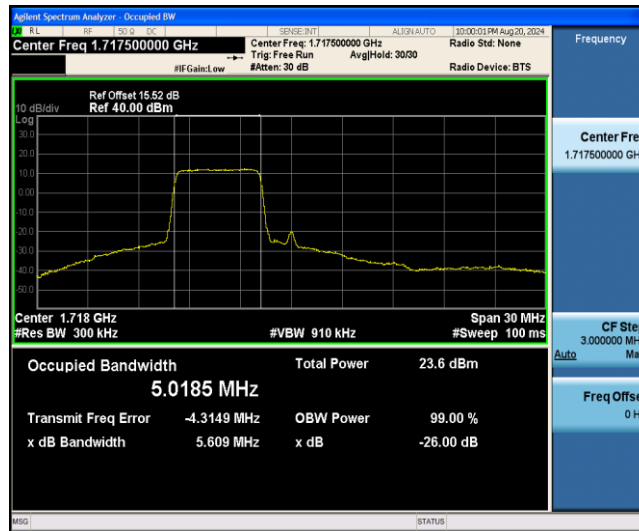

Band66-15MHz-16QAM-132047-27RB#0