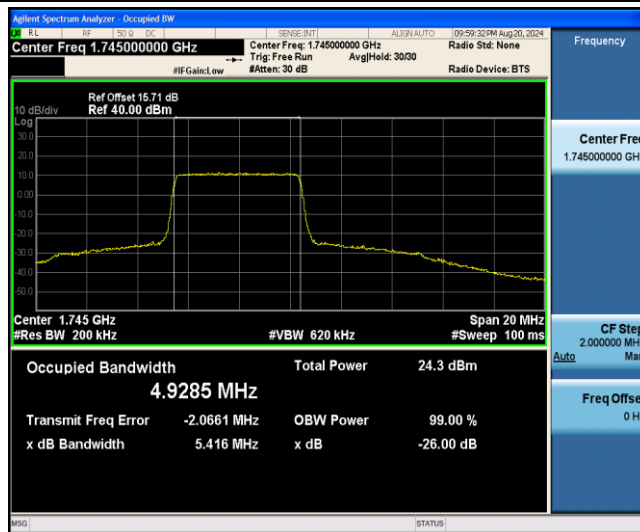

Band66-10MHz-16QAM-132322-27RB#0