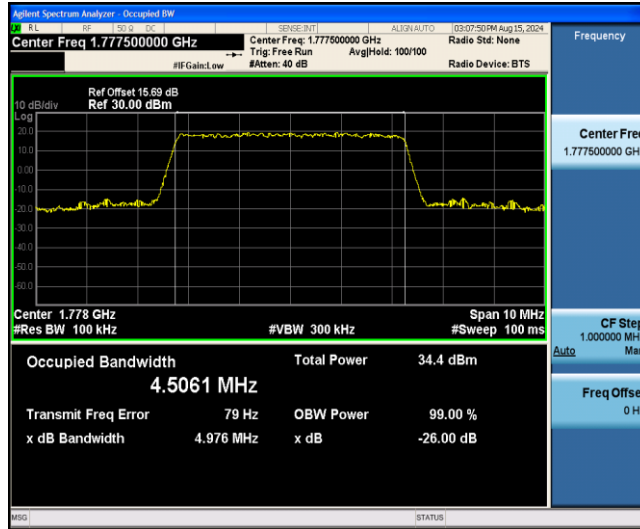

Band66-5MHz-16QAM-132647-25RB#0