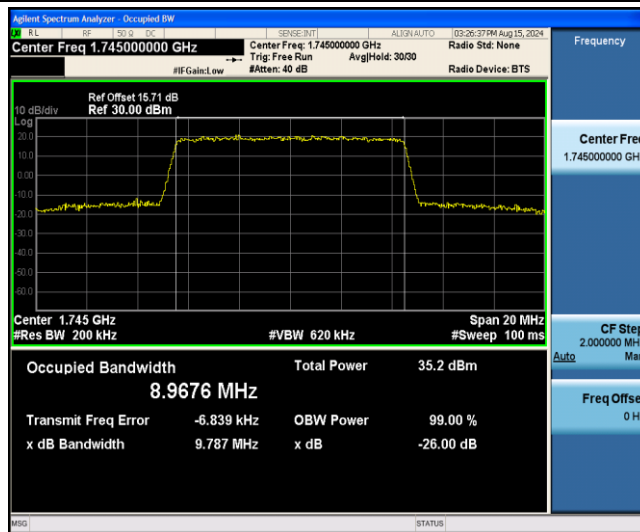

Band66-10MHz-QPSK-132322-50RB#0