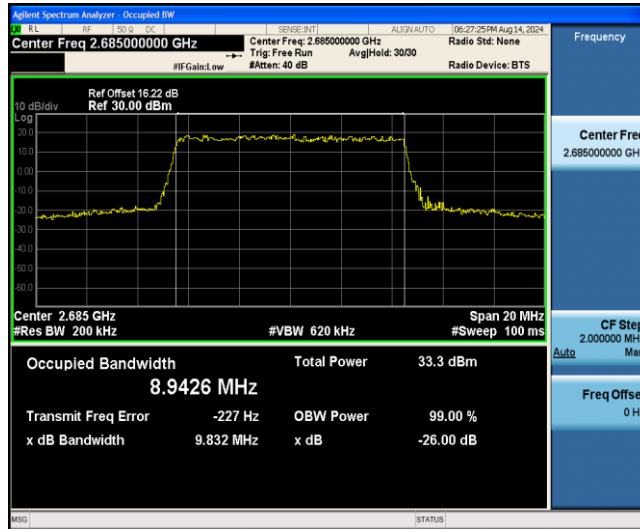

Band41-10MHz-QPSK-41540-50RB#0