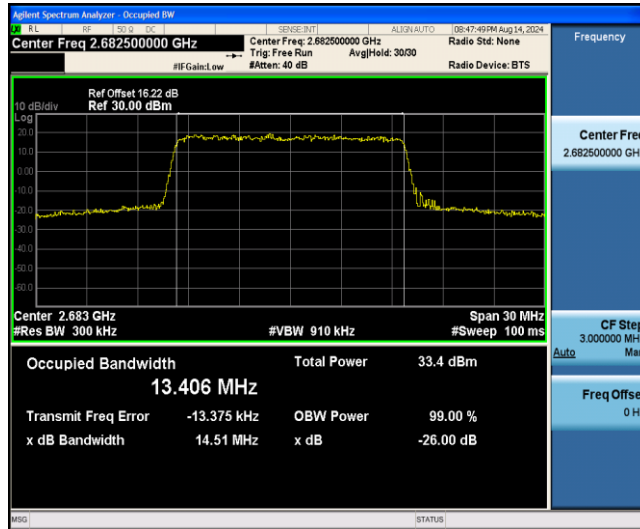

Band41-15MHz-QPSK-41515-75RB#0