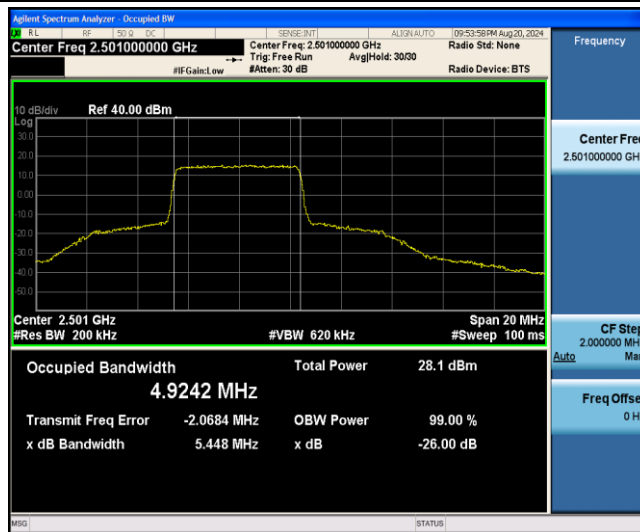

Band41-10MHz-16QAM-39700-27RB#0