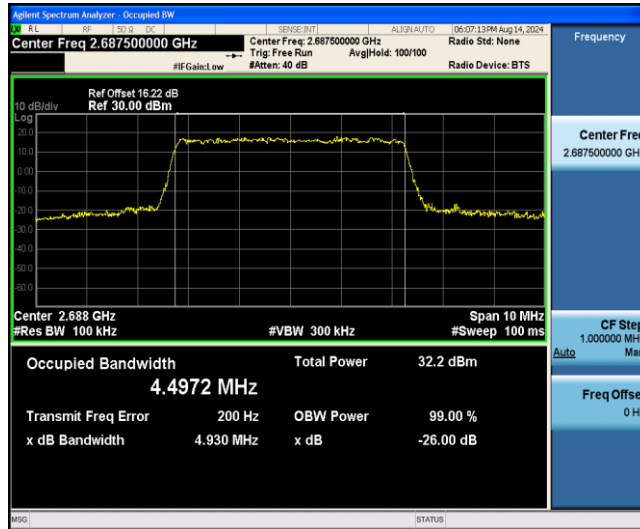

Band41-5MHz-16QAM-41565-25RB#0