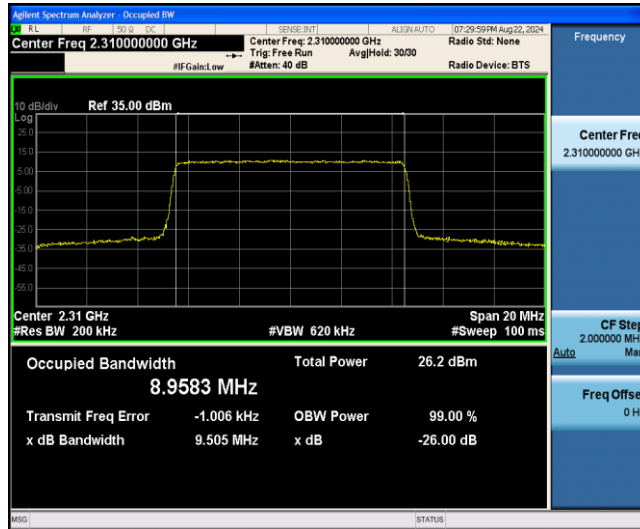

Band40-5MHz-16QAM-38725-25RB#0

Band40-5MHz-16QAM-38750-25RB#0

Band40-5MHz-16QAM-38775-25RB#0

Band40-5MHz-16QAM-39175-25RB#0

Band40-5MHz-16QAM-39200-25RB#0

Band40-5MHz-16QAM-39225-25RB#0

Band40-10MHz-QPSK-38750-50RB#0