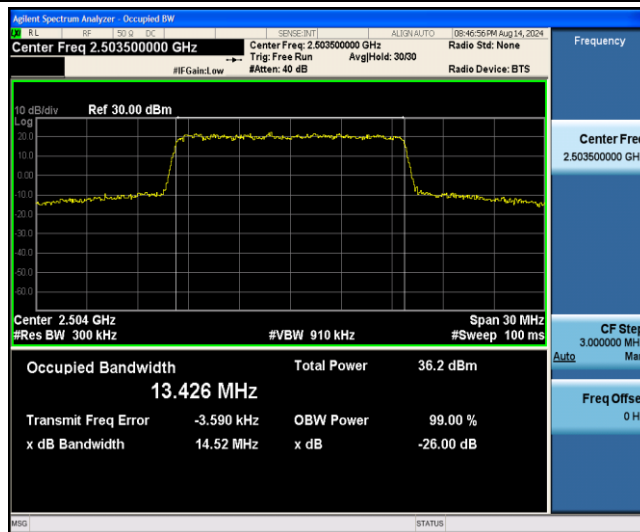

Band41-15MHz-QPSK-39725-75RB#0