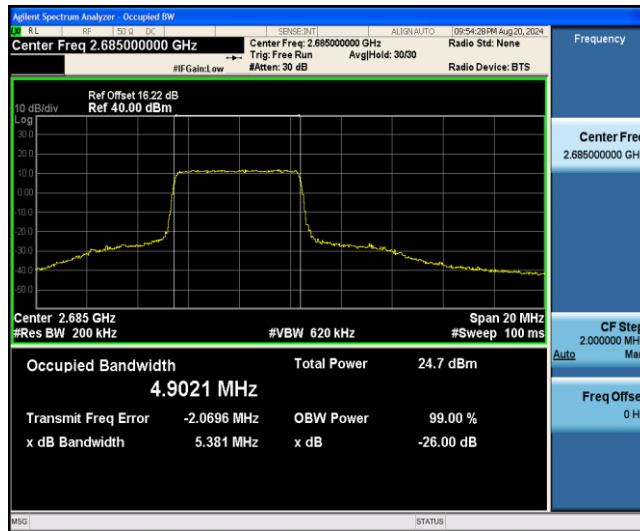

Band41-10MHz-16QAM-41540-27RB#0