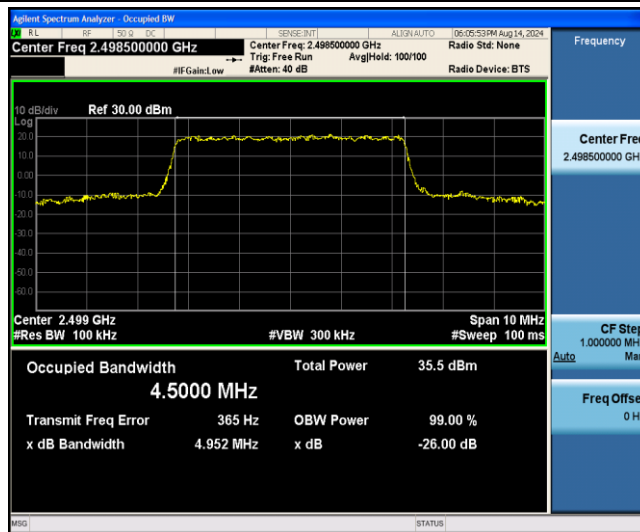

Band40-10MHz-QPSK-39200-50RB#0

Band40-10MHz-16QAM-38750-27RB#0

Band40-10MHz-16QAM-39200-27RB#0

Band41-5MHz-QPSK-39675-25RB#0

Band41-5MHz-QPSK-40620-25RB#0

Band41-5MHz-QPSK-41565-25RB#0

Band41-5MHz-16QAM-39675-25RB#0