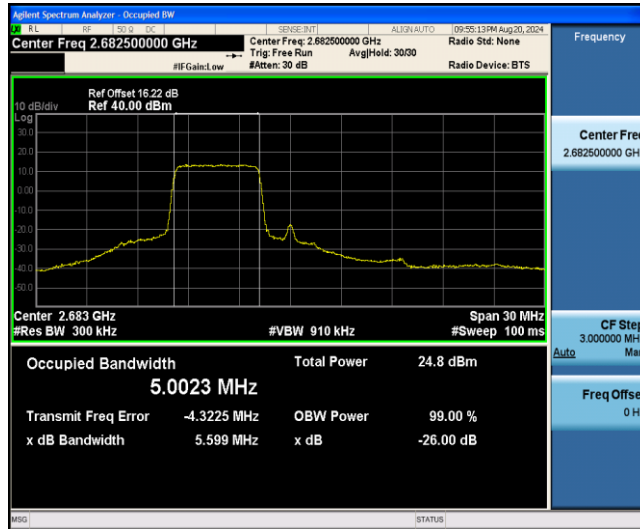

Band41-20MHz-QPSK-39750-100RB#0