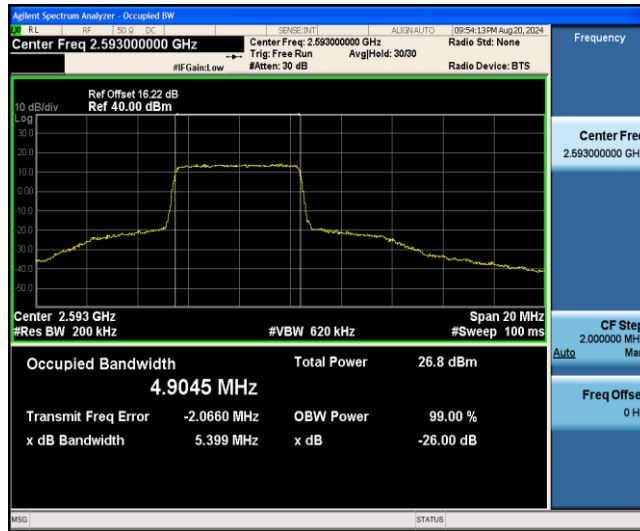

Band41-10MHz-16QAM-40620-27RB#0