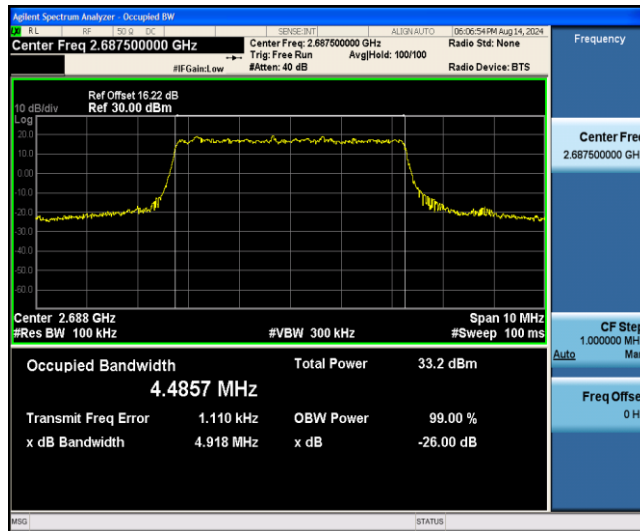

Band40-10MHz-QPSK-39200-50RB#0

Band40-10MHz-16QAM-38750-27RB#0

Band40-10MHz-16QAM-39200-27RB#0

Band41-5MHz-QPSK-39675-25RB#0

Band41-5MHz-QPSK-40620-25RB#0

Band41-5MHz-QPSK-41565-25RB#0

Band41-5MHz-16QAM-39675-25RB#0