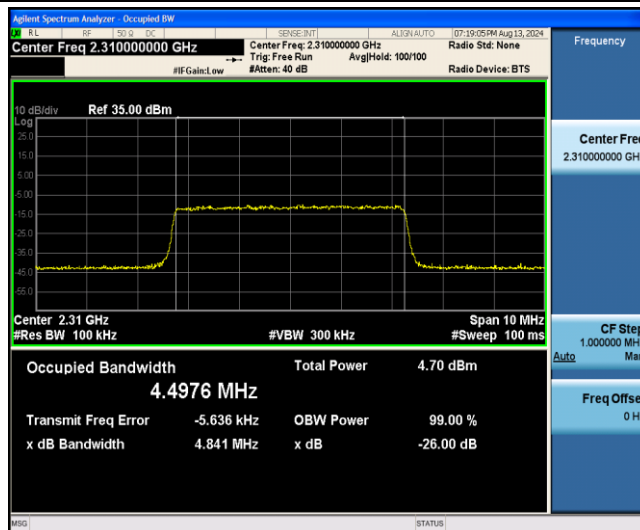

Band40-5MHz-16QAM-38750-25RB#0