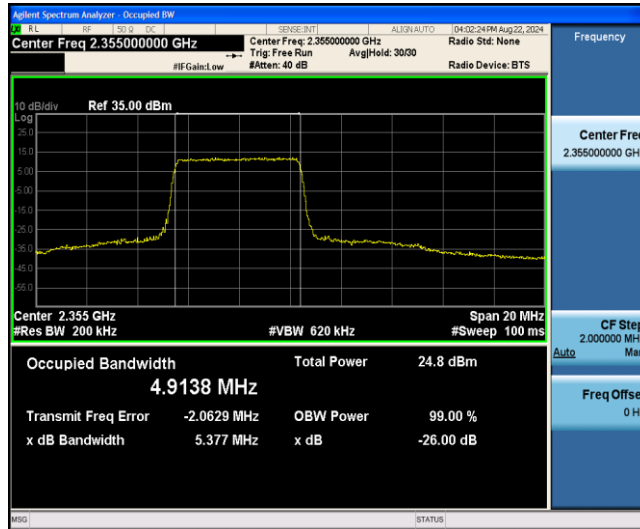

Band40-10MHz-16QAM-39200-27RB#0