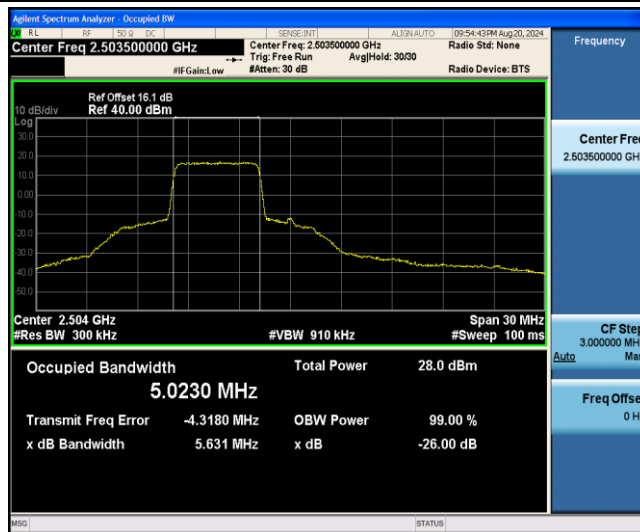

Band41-15MHz-16QAM-39725-27RB#0