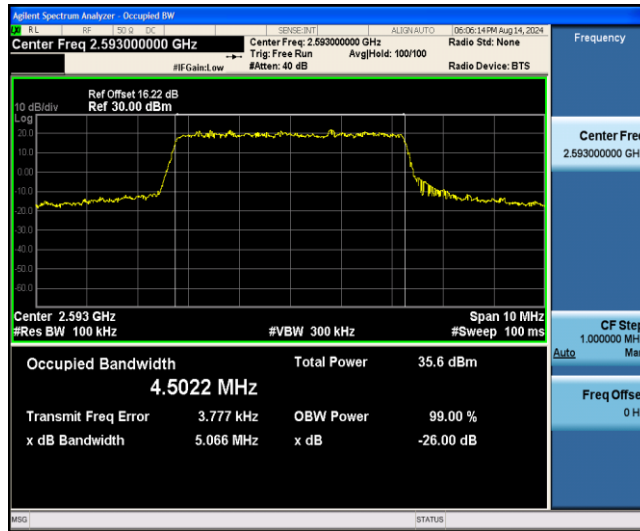

Band40-10MHz-QPSK-39200-50RB#0

Band40-10MHz-16QAM-38750-27RB#0

Band40-10MHz-16QAM-39200-27RB#0

Band41-5MHz-QPSK-39675-25RB#0

Band41-5MHz-QPSK-40620-25RB#0

Band41-5MHz-QPSK-41565-25RB#0

Band41-5MHz-16QAM-39675-25RB#0