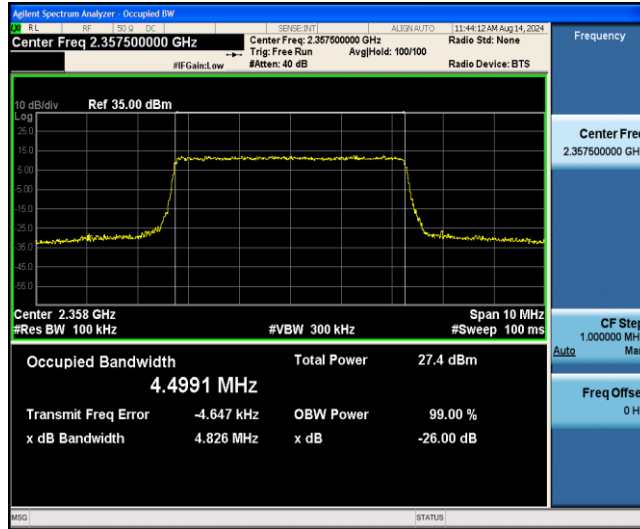

Band40-5MHz-16QAM-38725-25RB#0

Band40-5MHz-16QAM-38750-25RB#0

Band40-5MHz-16QAM-38775-25RB#0

Band40-5MHz-16QAM-39175-25RB#0

Band40-5MHz-16QAM-39200-25RB#0

Band40-5MHz-16QAM-39225-25RB#0

Band40-10MHz-QPSK-38750-50RB#0