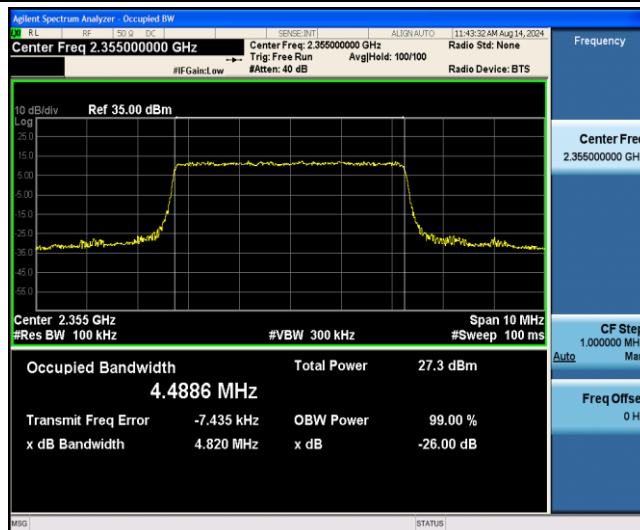

Band40-5MHz-16QAM-38725-25RB#0

Band40-5MHz-16QAM-38750-25RB#0

Band40-5MHz-16QAM-38775-25RB#0

Band40-5MHz-16QAM-39175-25RB#0

Band40-5MHz-16QAM-39200-25RB#0

Band40-5MHz-16QAM-39225-25RB#0

Band40-10MHz-QPSK-38750-50RB#0