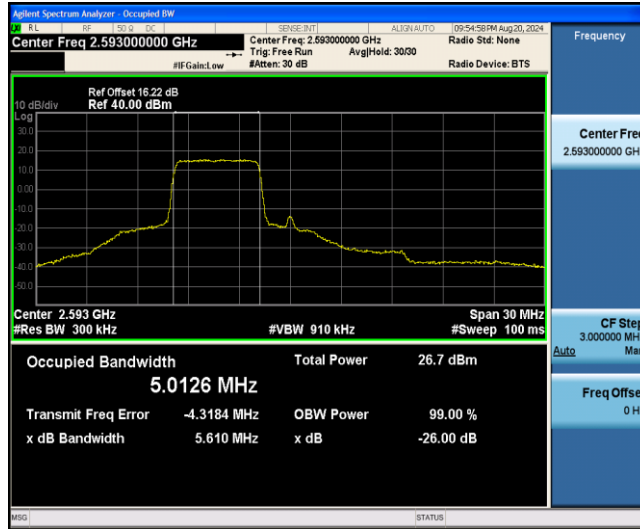

Band41-15MHz-16QAM-40620-27RB#0