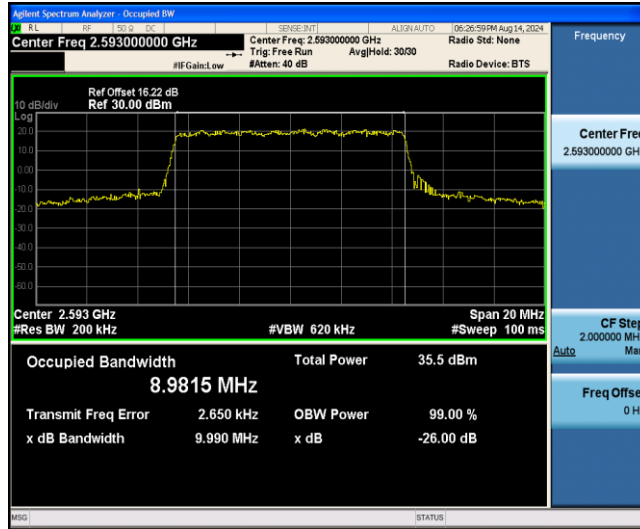

Band41-10MHz-QPSK-40620-50RB#0