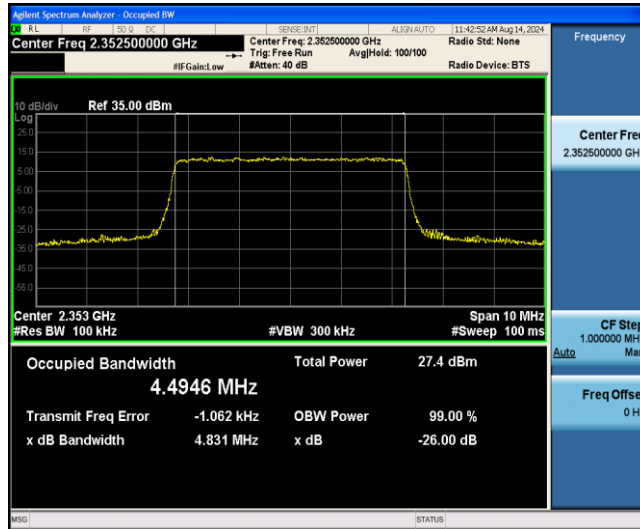

Band40-5MHz-16QAM-38725-25RB#0

Band40-5MHz-16QAM-38750-25RB#0

Band40-5MHz-16QAM-38775-25RB#0

Band40-5MHz-16QAM-39175-25RB#0

Band40-5MHz-16QAM-39200-25RB#0

Band40-5MHz-16QAM-39225-25RB#0

Band40-10MHz-QPSK-38750-50RB#0