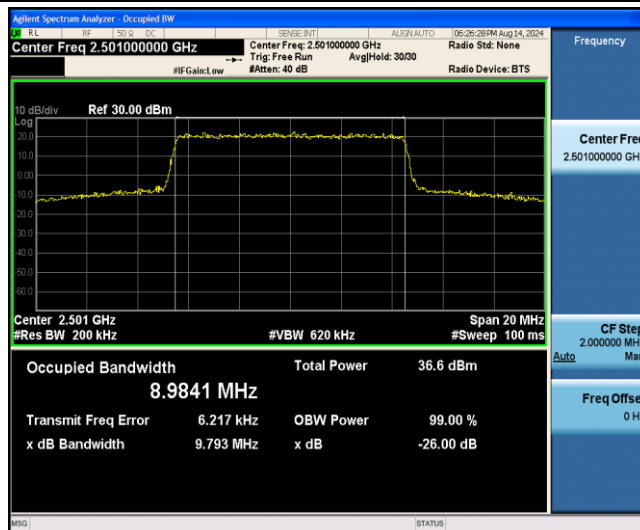

Band41-10MHz-QPSK-39700-50RB#0