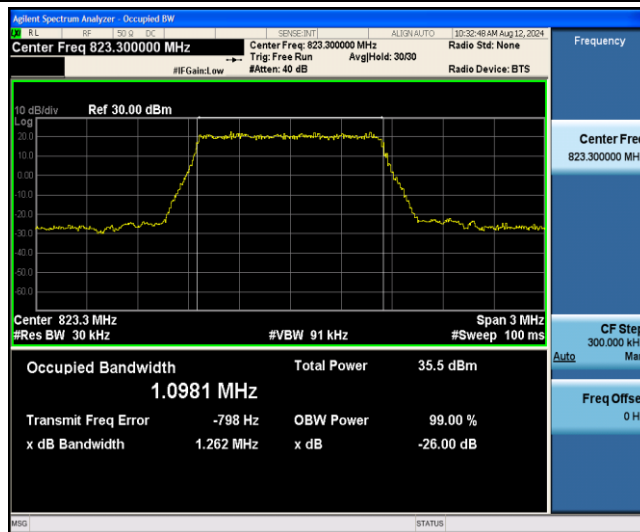

Band26-1.4MHz-QPSK-26783-6RB#0