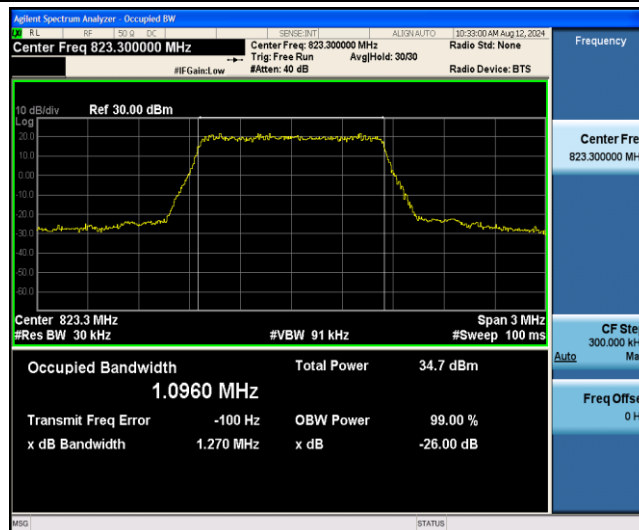

Band26-1.4MHz-16QAM-26783-6RB#0