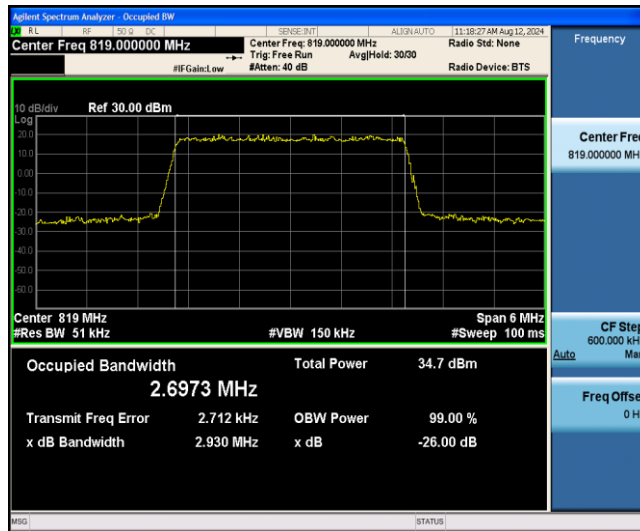

Band26-3MHz-16QAM-26740-15RB#0