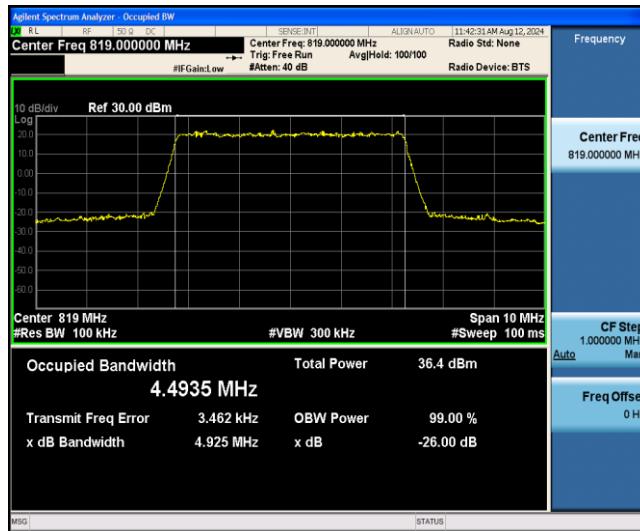

Band26-5MHz-QPSK-26740-25RB#0