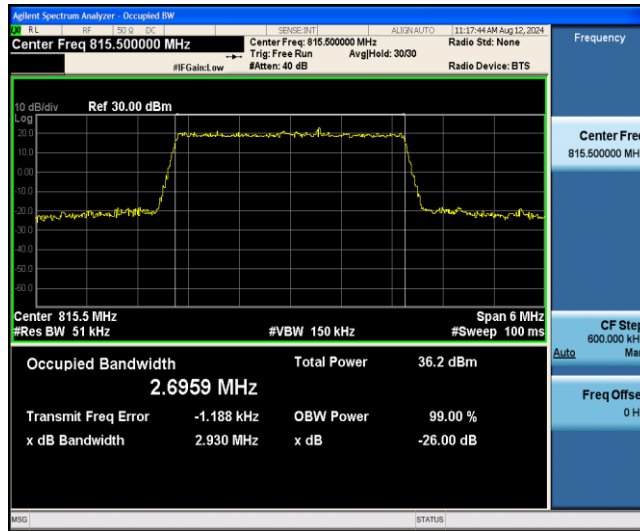

Band26-3MHz-QPSK-26705-15RB#0