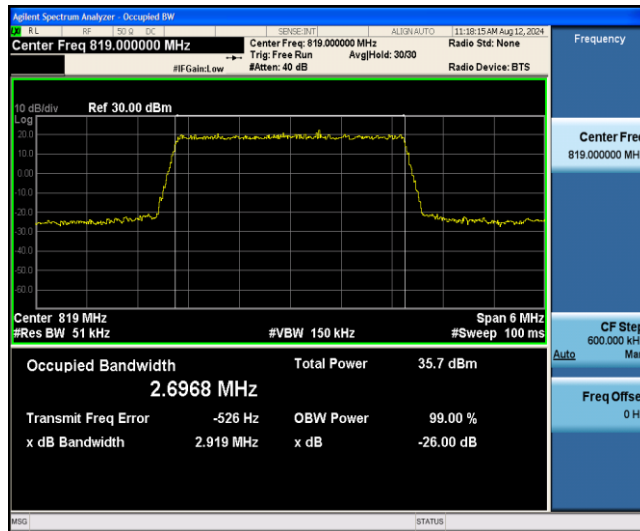

Band26-3MHz-QPSK-26740-15RB#0