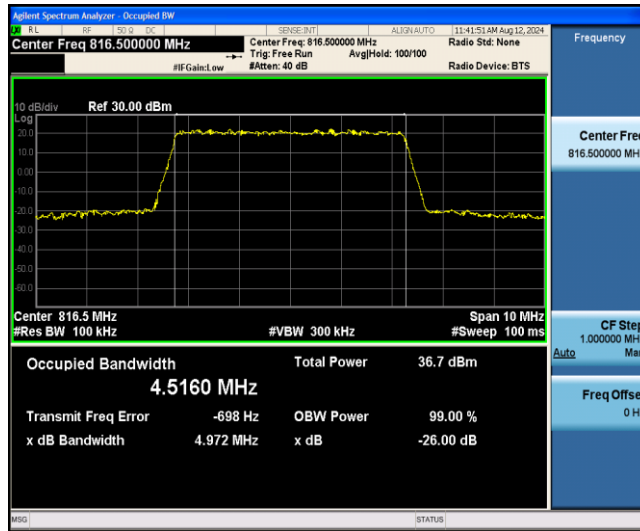

Band26-5MHz-QPSK-26715-25RB#0