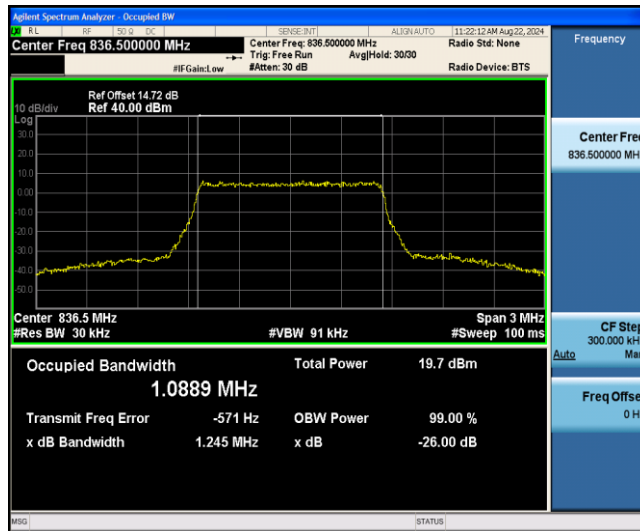

Band26-1.4MHz-16QAM-27033-6RB#0