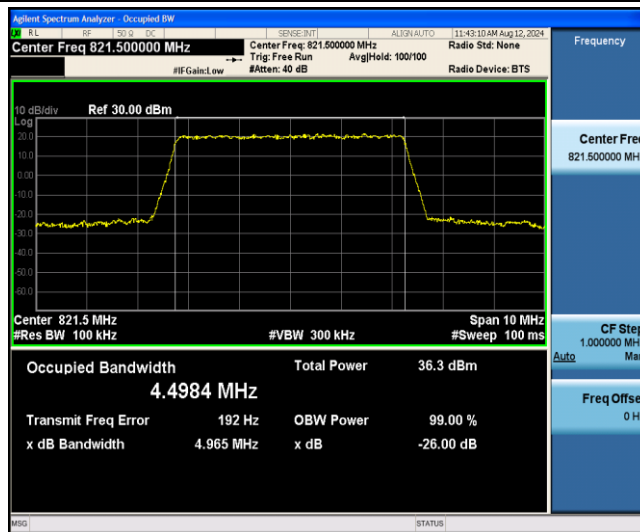

Band26-5MHz-QPSK-26765-25RB#0