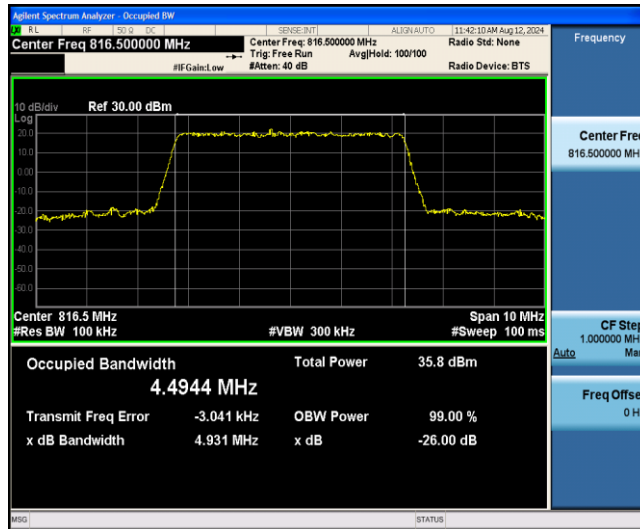

Band26-5MHz-16QAM-26715-25RB#0