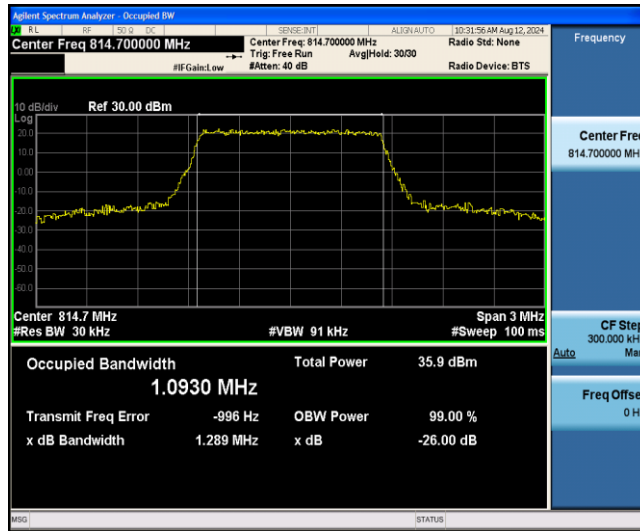

Band26-1.4MHz-QPSK-26697-6RB#0