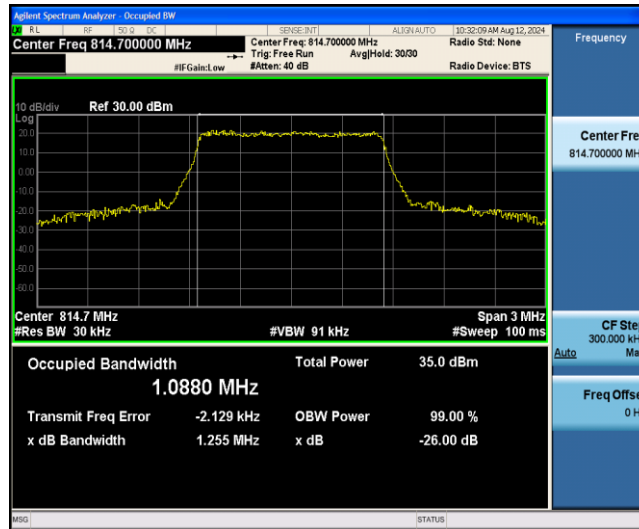

Band26-1.4MHz-16QAM-26697-6RB#0