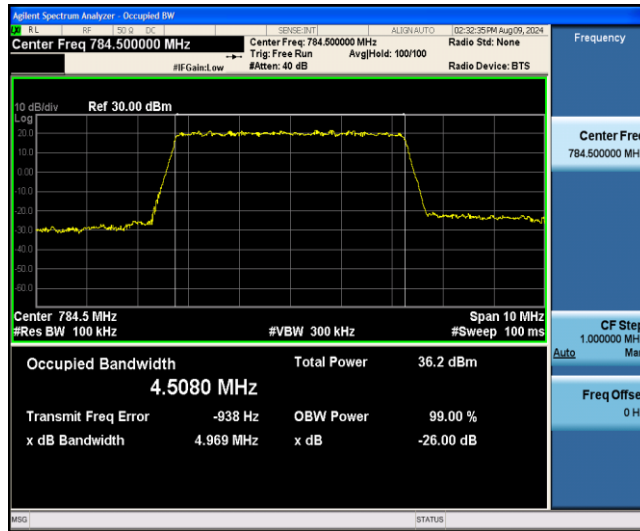

Band13-5MHz-QPSK-23255-25RB#0