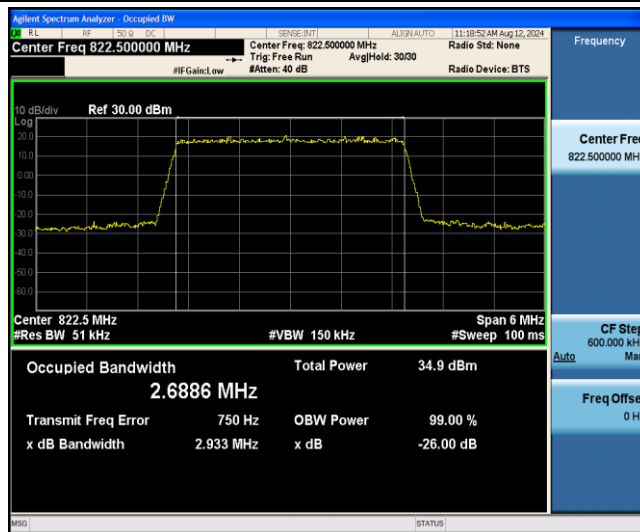

Band26-3MHz-16QAM-26775-15RB#0