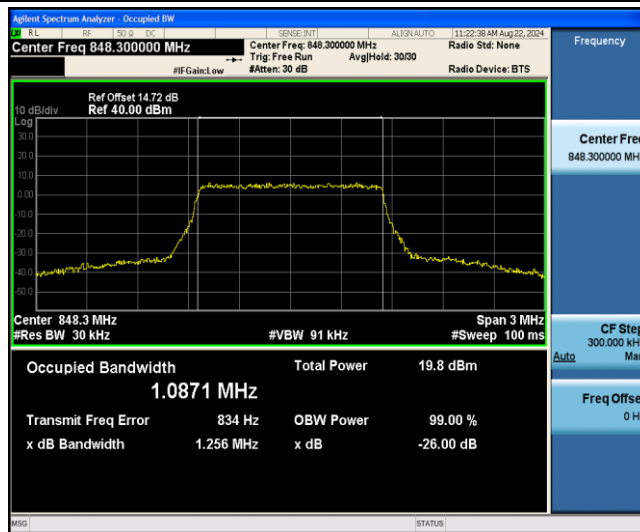

Band26-3MHz-QPSK-26805-15RB#0