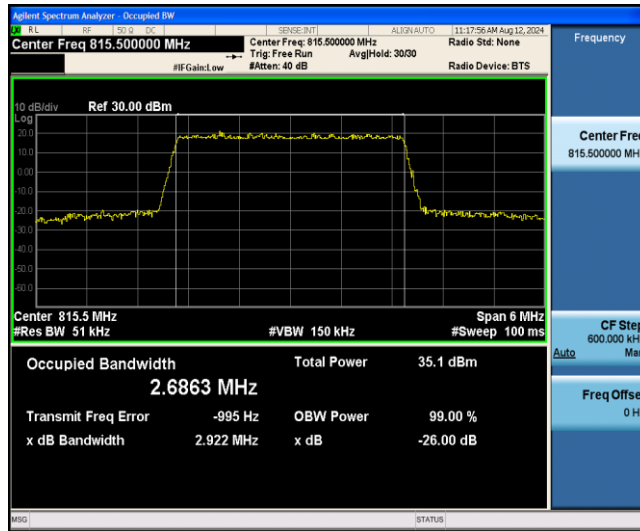

Band26-3MHz-16QAM-26705-15RB#0