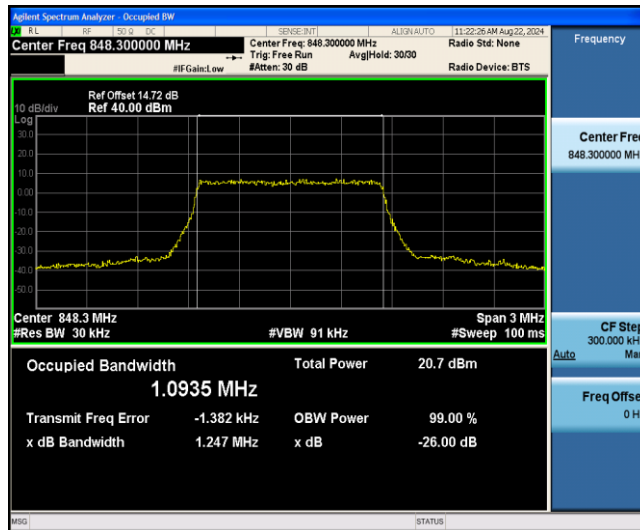

Band26-1.4MHz-16QAM-26797-6RB#0