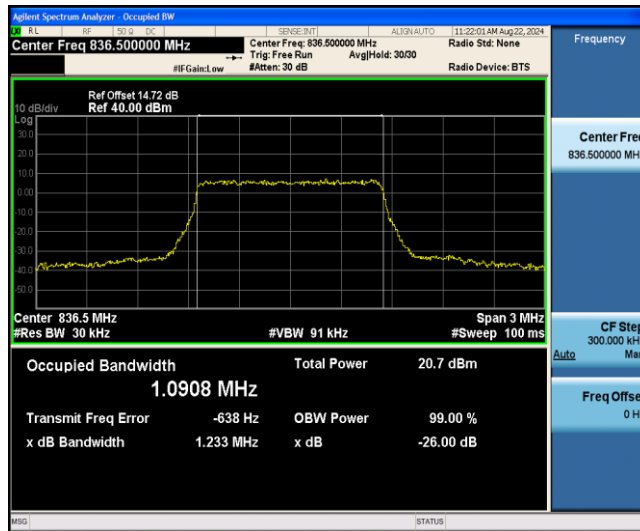

Band26-1.4MHz-QPSK-27033-6RB#0