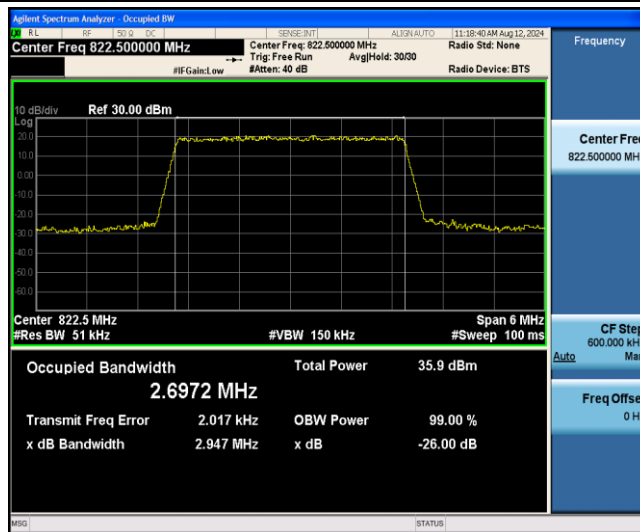

Band26-3MHz-QPSK-26775-15RB#0