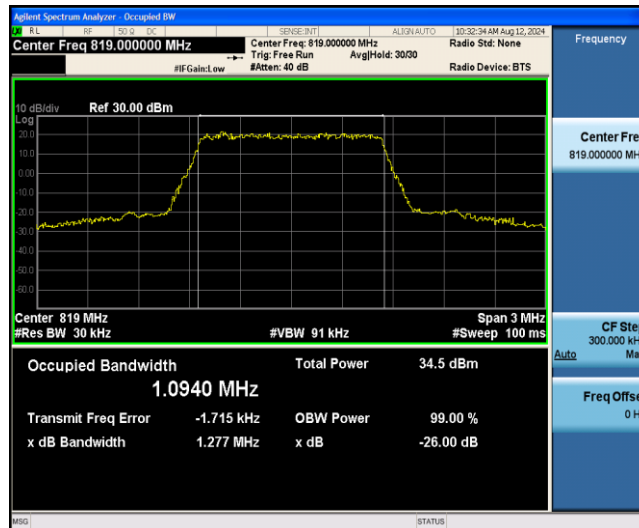

Band26-1.4MHz-16QAM-26740-6RB#0