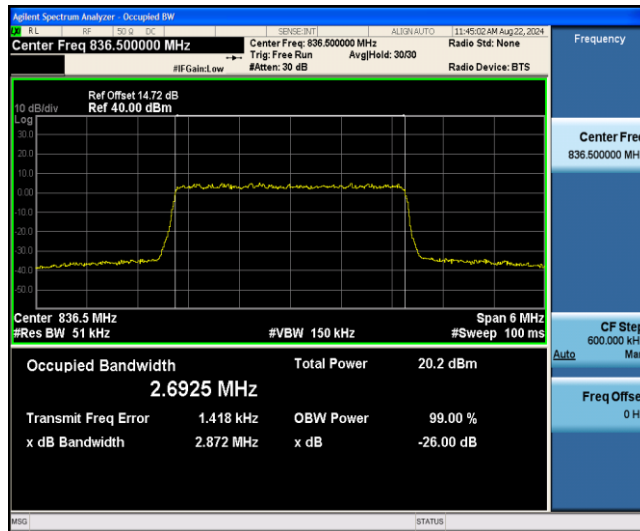

Band26-3MHz-16QAM-27025-15RB#0