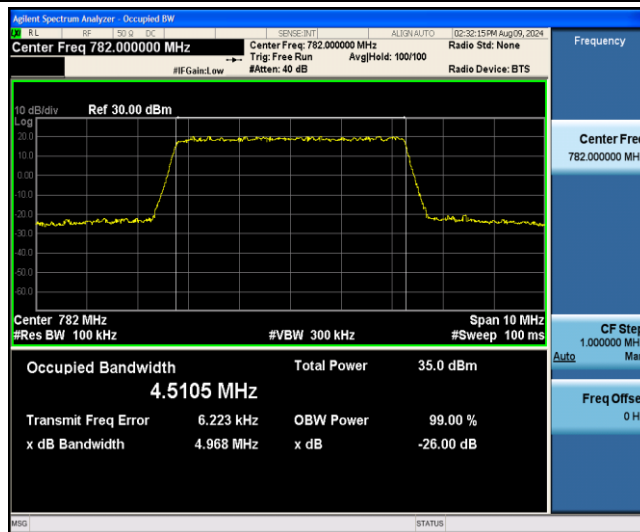

Band13-5MHz-16QAM-23230-25RB#0