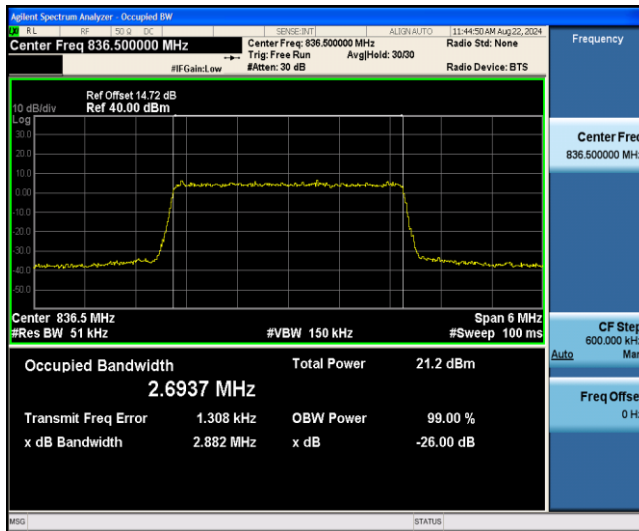

Band26-3MHz-QPSK-27025-15RB#0