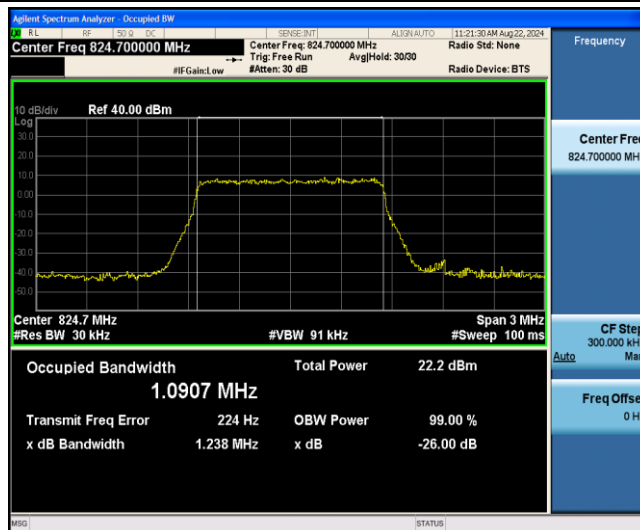

Band26-1.4MHz-QPSK-26797-6RB#0

Band26-1.4MHz-QPSK-26915-6RB#0