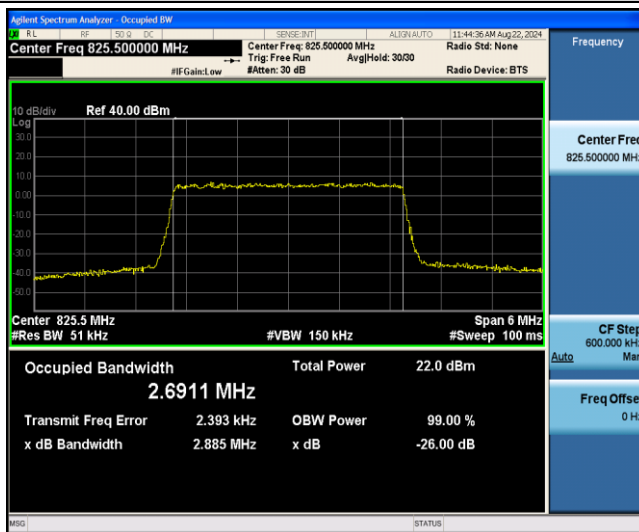

Band26-3MHz-16QAM-26915-15RB#0