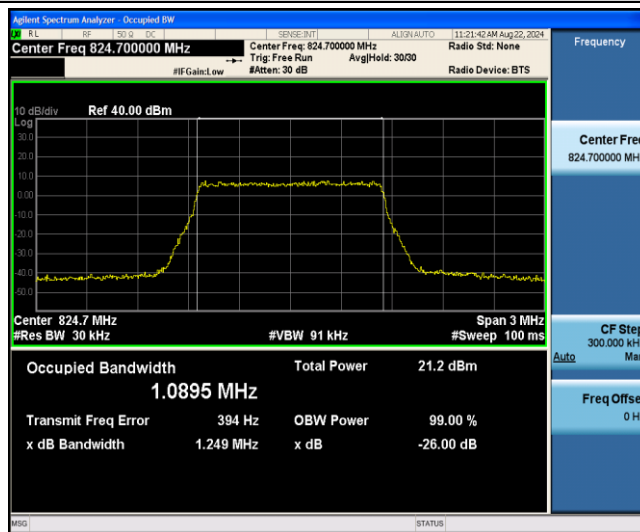

Band26-1.4MHz-16QAM-26915-6RB#0