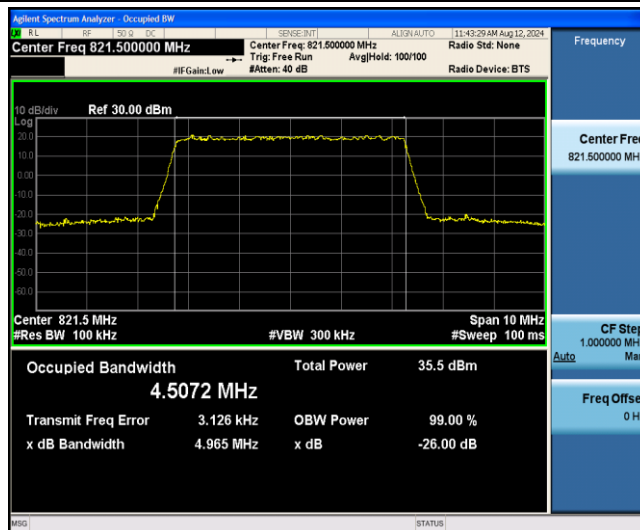

Band26-5MHz-16QAM-26765-25RB#0