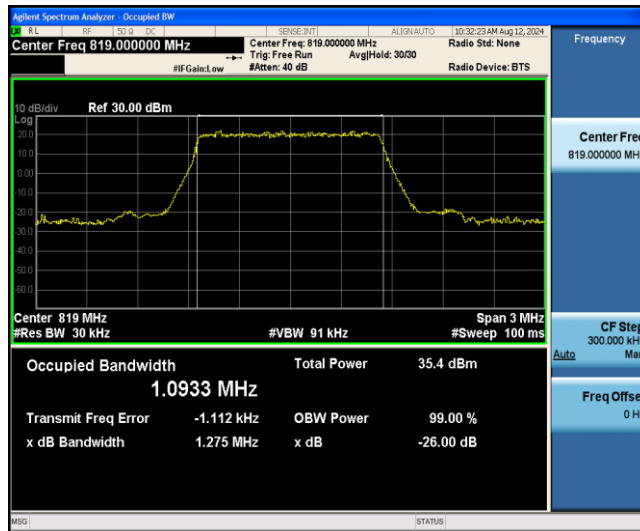

Band26-1.4MHz-QPSK-26740-6RB#0