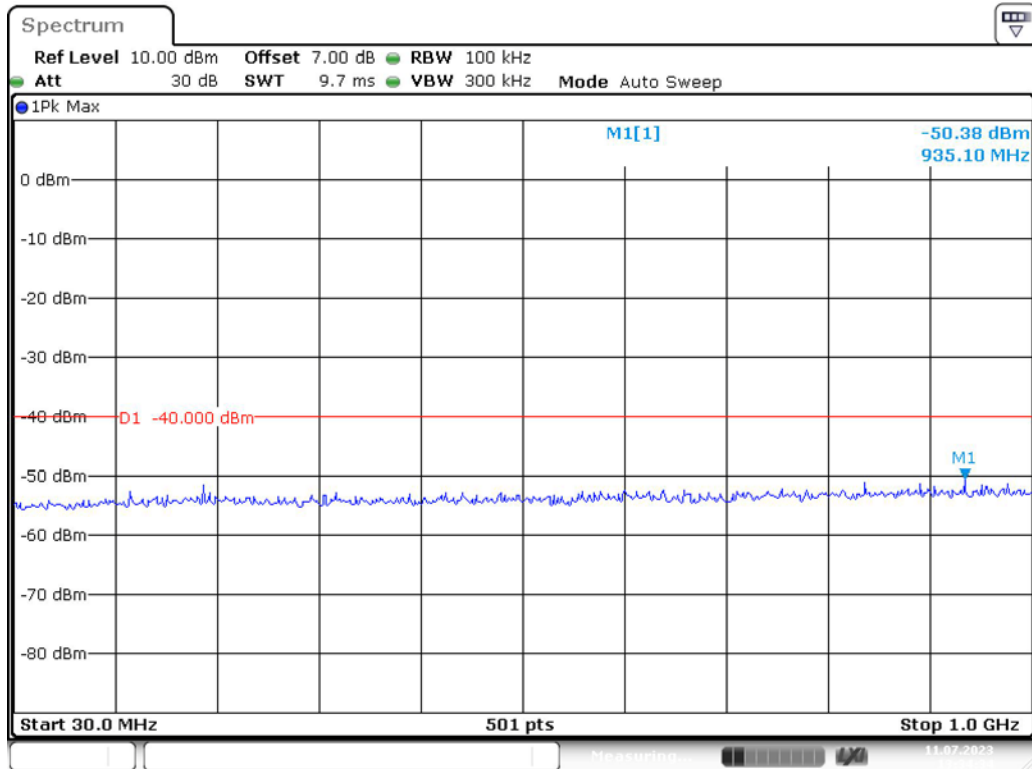

Date: 11.JUL.2023 12:27:26

Band 40(2305MHz-2315MHz)_5 MHz_Low_QPSK_RB25#0_1(30MHz-1GHz)

Band 40(2305MHz-2315MHz)_5 MHz_Low_QPSK_RB25#0_2(1GHz-26.5GHz)

Band 40(2305MHz-2315MHz)_5 MHz_Middle_QPSK_RB25#0_1(30MHz-1GHz)