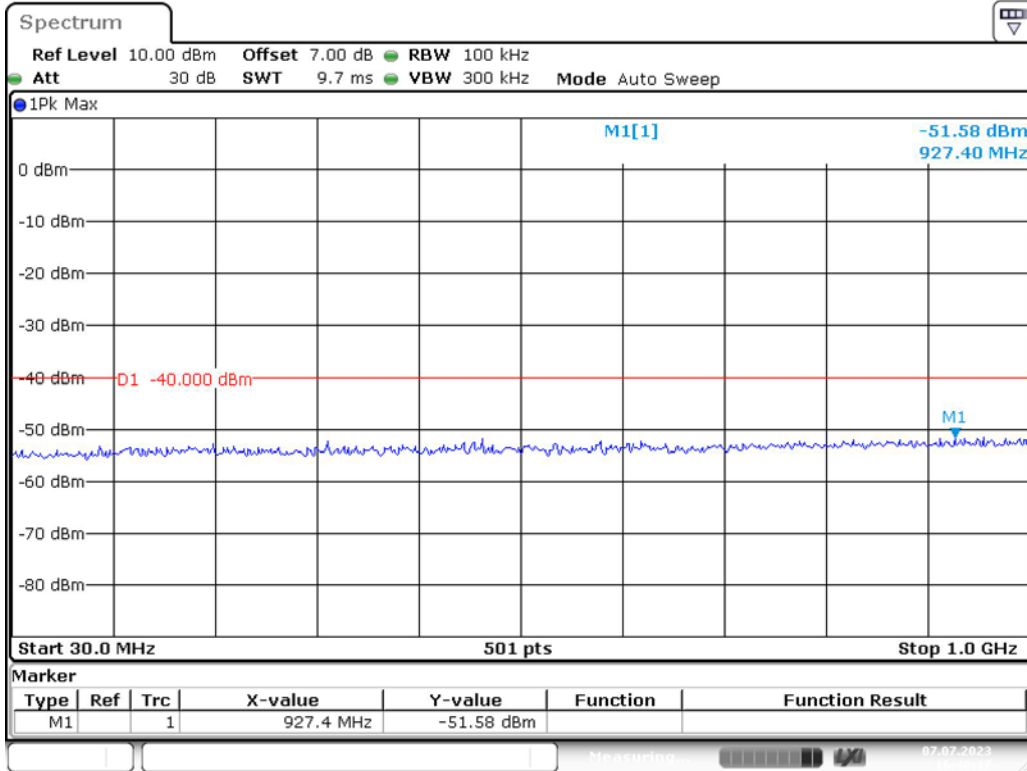

Band 40(2305MHz-2315MHz)_5 MHz_Low_QPSK_RB25#0_2(1GHz-26.5GHz)

Band 40(2305MHz-2315MHz)_5 MHz_Middle_QPSK_RB25#0_1(30MHz-1GHz)

Band 40(2305MHz-2315MHz)_5 MHz_Middle_QPSK_RB25#0_2(1GHz-26.5GHz)

Band 40(2305MHz-2315MHz)_5 MHz_High_QPSK_RB25#0_1(30MHz-1GHz)