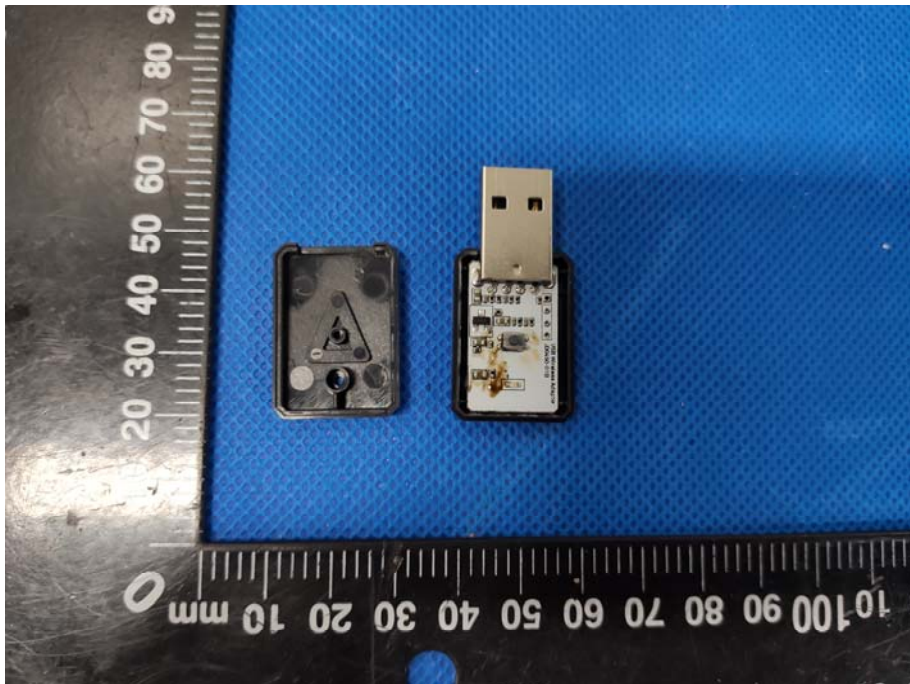

Test Model: **VG-RGB-RFDONGLEKIT**

Photo 1

Photo 2

Photo 3

Photo 4