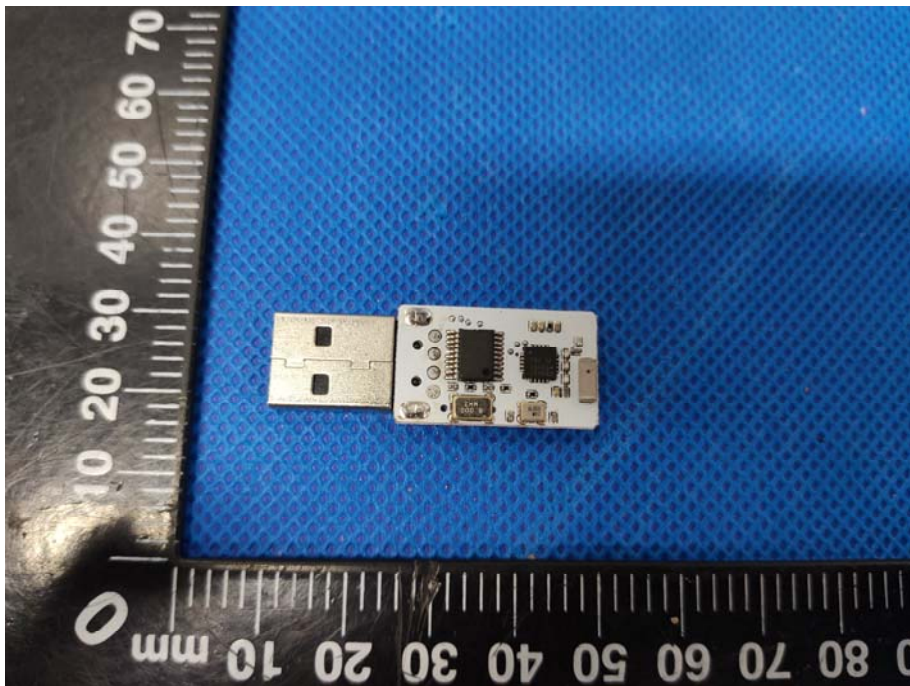

Test Model: **VG-RGB-RFDONGLEKIT**

Photo 1

Photo 2

Photo 3

Photo 4