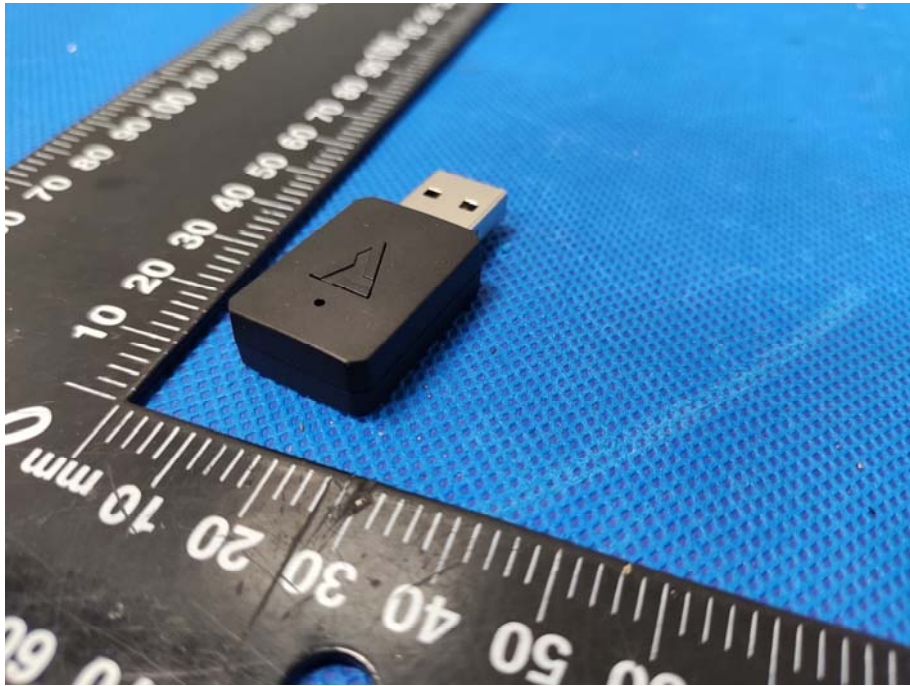

Test Model: **VG-RGB-RFDONGLEKIT**

Photo 1

Photo 2

Photo 3

Photo 4