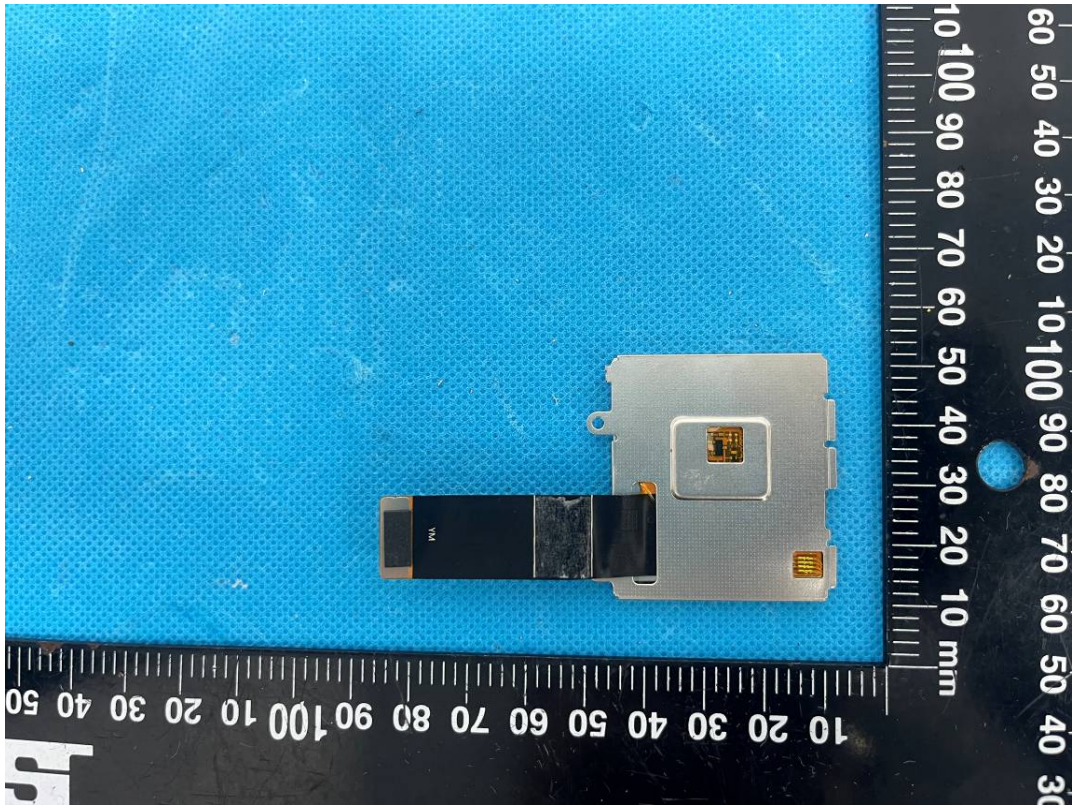

## EUT INTERNAL PHOTOGRAPHS

Model: AXP695 UHF

BT ANT

Model: AXP665 UHF

BT ANT