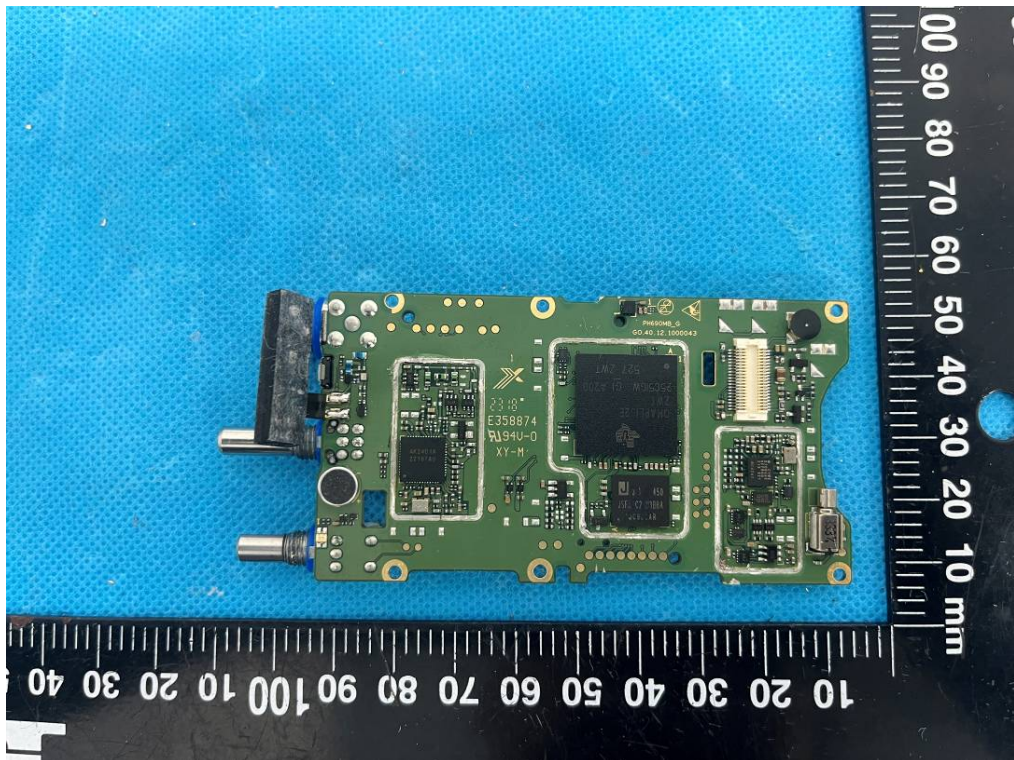

## EUT INTERNAL PHOTOGRAPHS

Model: AXP695 UHF

BT ANT

Model: AXP665 UHF

BT ANT