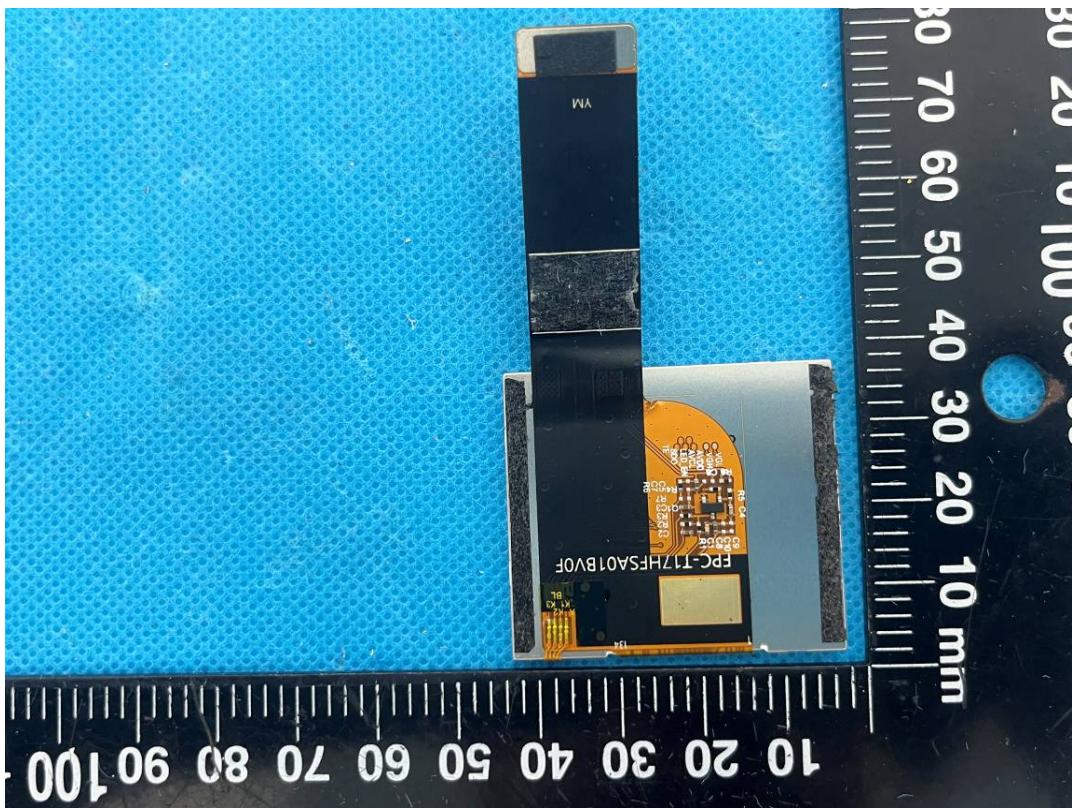

## EUT INTERNAL PHOTOGRAPHS

Model: AXP695 UHF

BT ANT

Model: AXP665 UHF

BT ANT