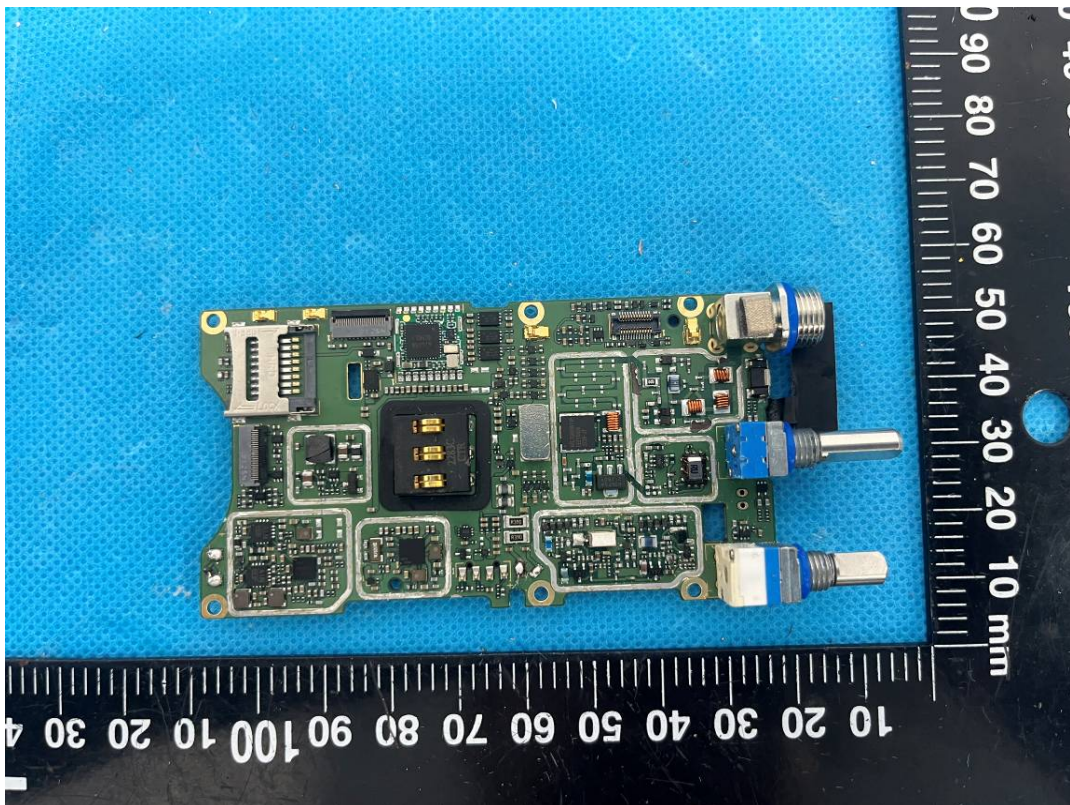

## EUT INTERNAL PHOTOGRAPHS

Model: AXP695 UHF

BT ANT

Model: AXP665 UHF

BT ANT