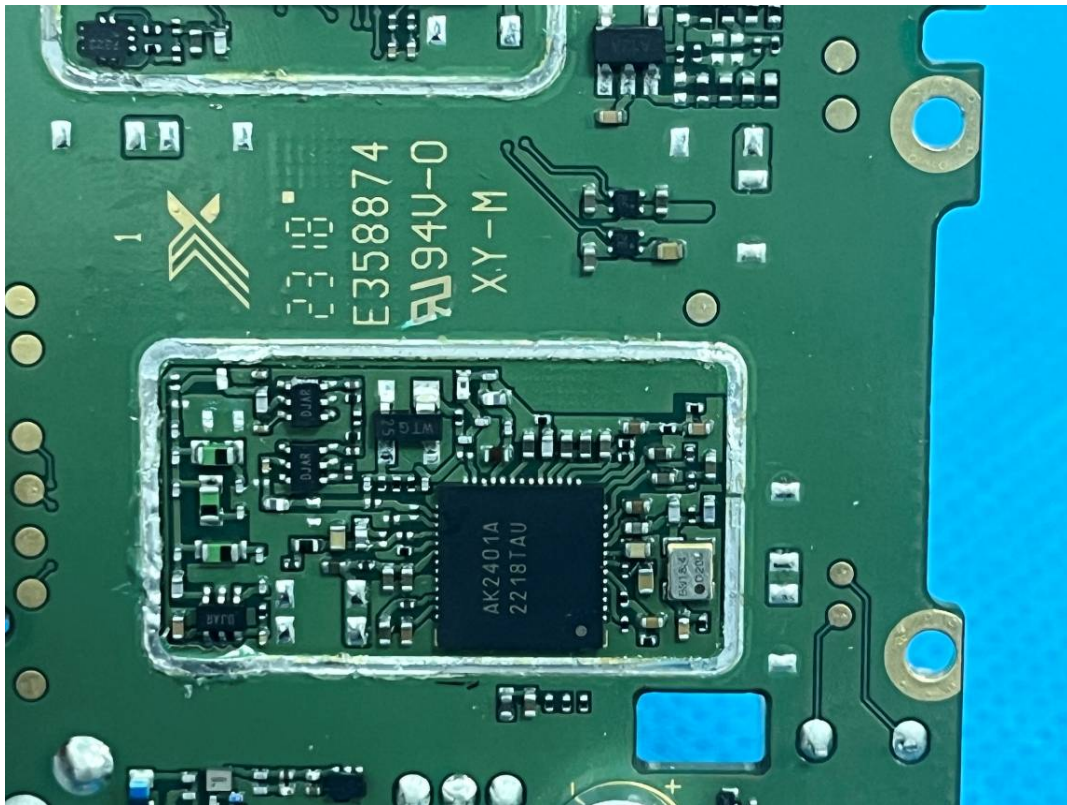

## EUT INTERNAL PHOTOGRAPHS

Model: AXP695 UHF

BT ANT

Model: AXP665 UHF

BT ANT