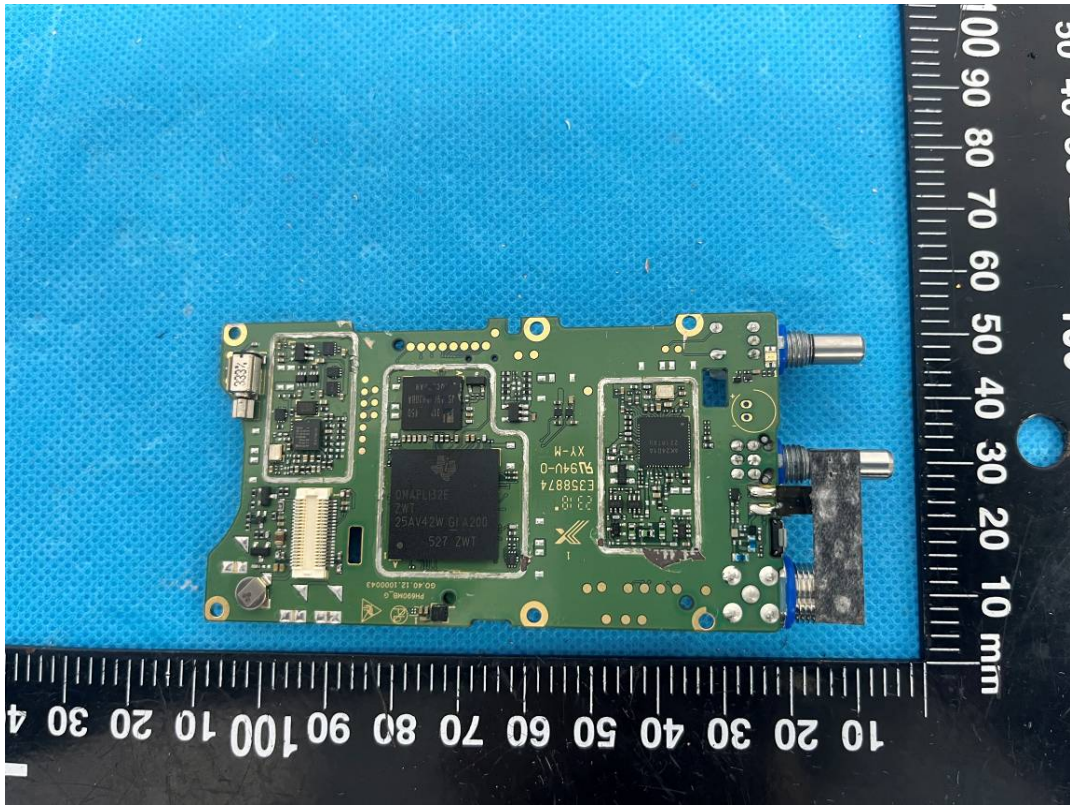

## EUT INTERNAL PHOTOGRAPHS

Model: AXP695 UHF

BT ANT

Model: AXP665 UHF

BT ANT