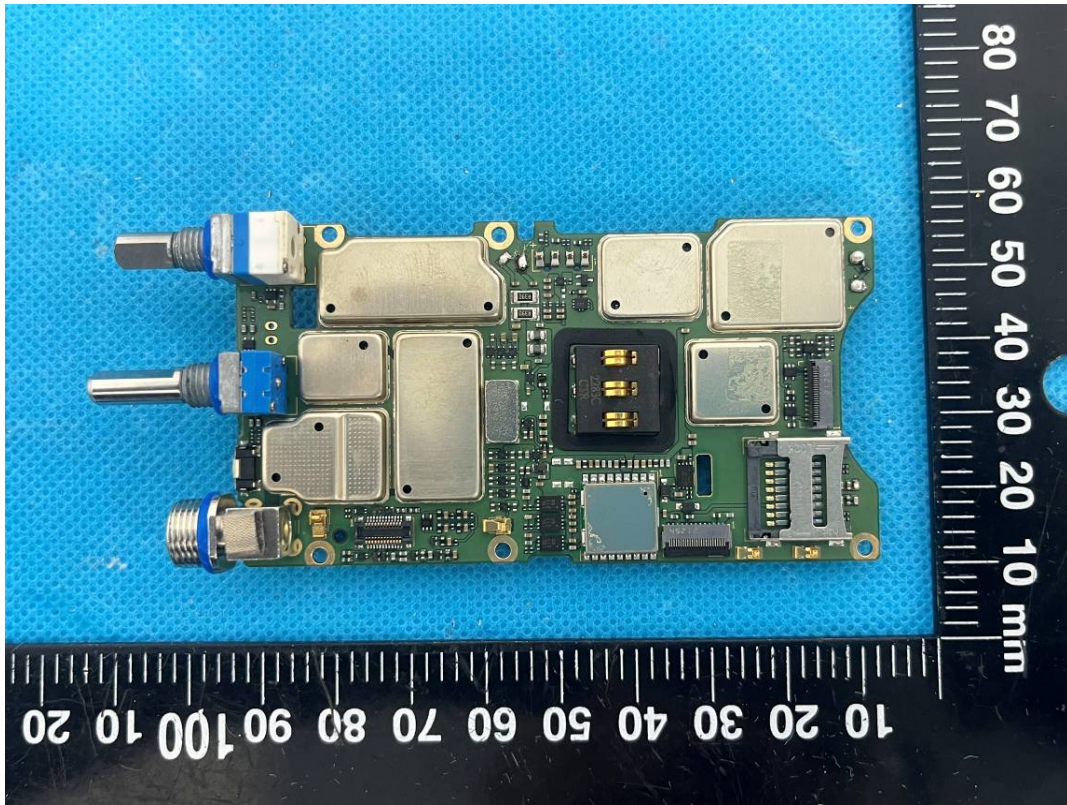

## EUT INTERNAL PHOTOGRAPHS

Model: AXP695 UHF

BT ANT

Model: AXP665 UHF

BT ANT