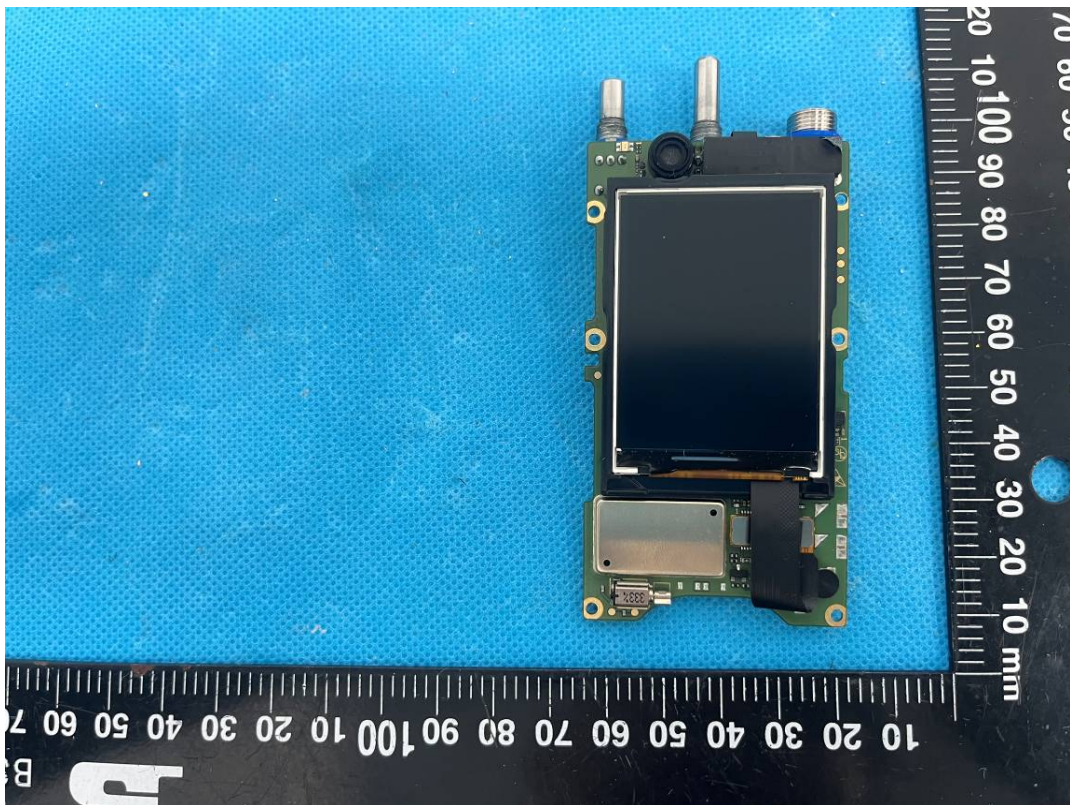

## EUT INTERNAL PHOTOGRAPHS

Model: AXP695 UHF

BT ANT

Model: AXP665 UHF

BT ANT