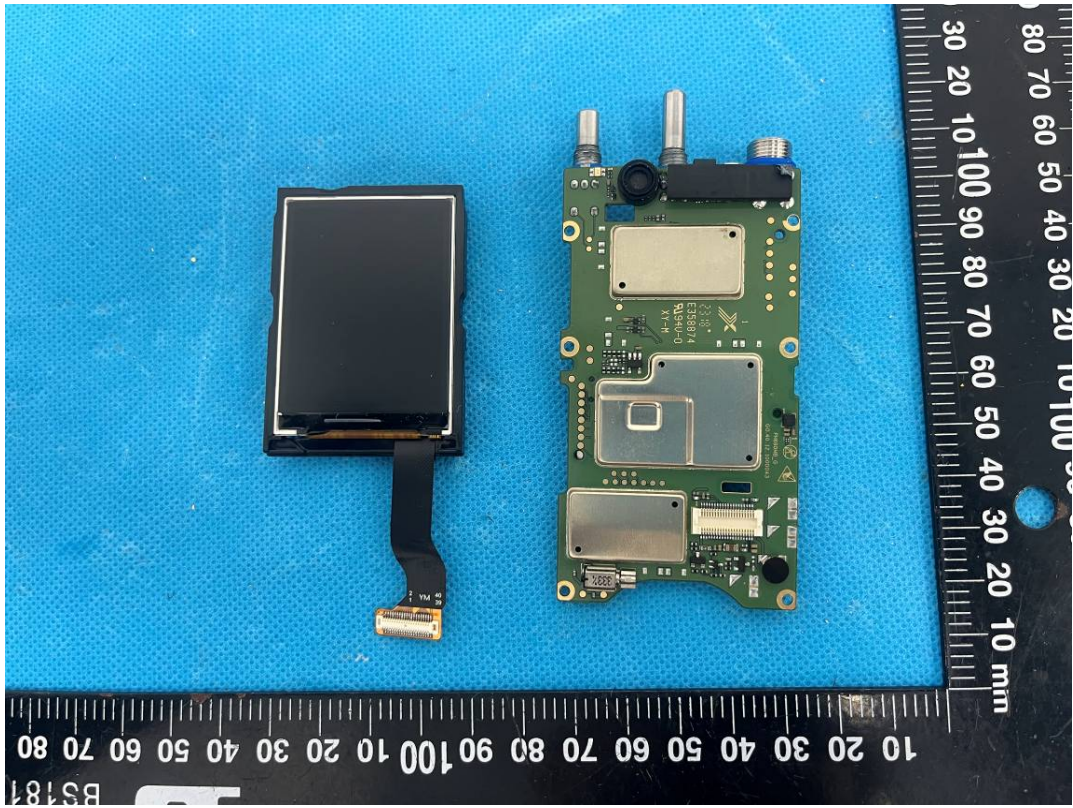

## EUT INTERNAL PHOTOGRAPHS

Model: AXP695 UHF

BT ANT

Model: AXP665 UHF

BT ANT