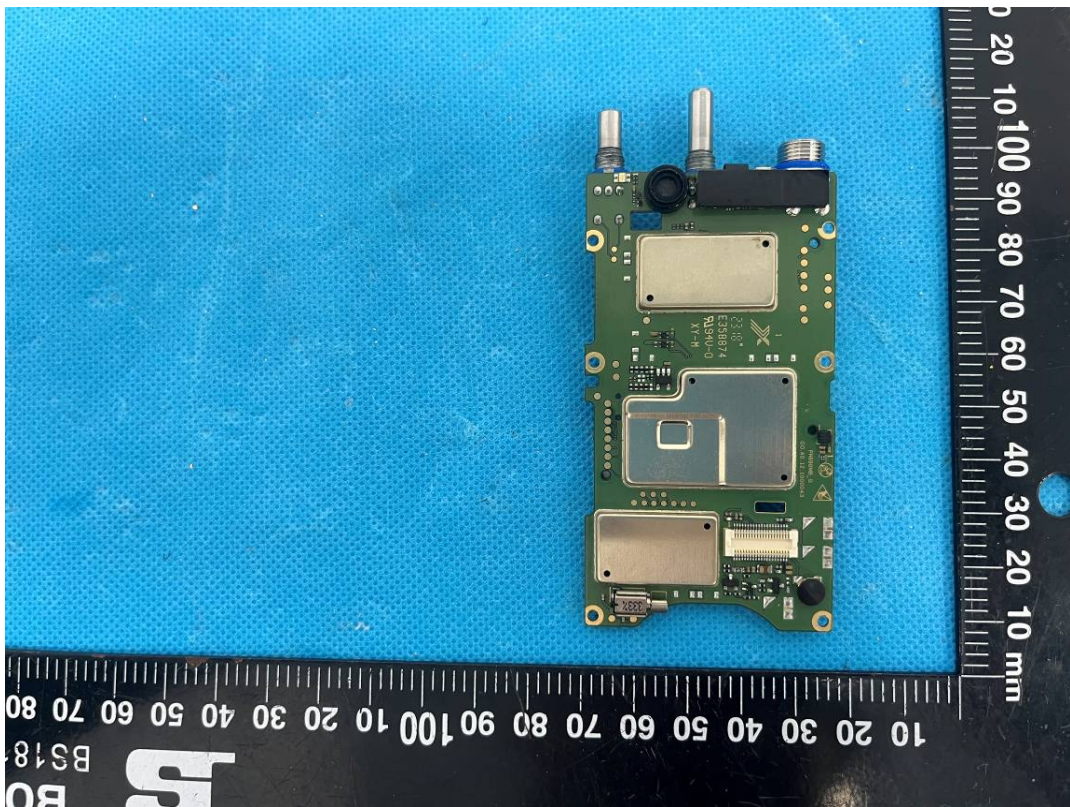

## EUT INTERNAL PHOTOGRAPHS

Model: AXP695 UHF

BT ANT

Model: AXP665 UHF

BT ANT