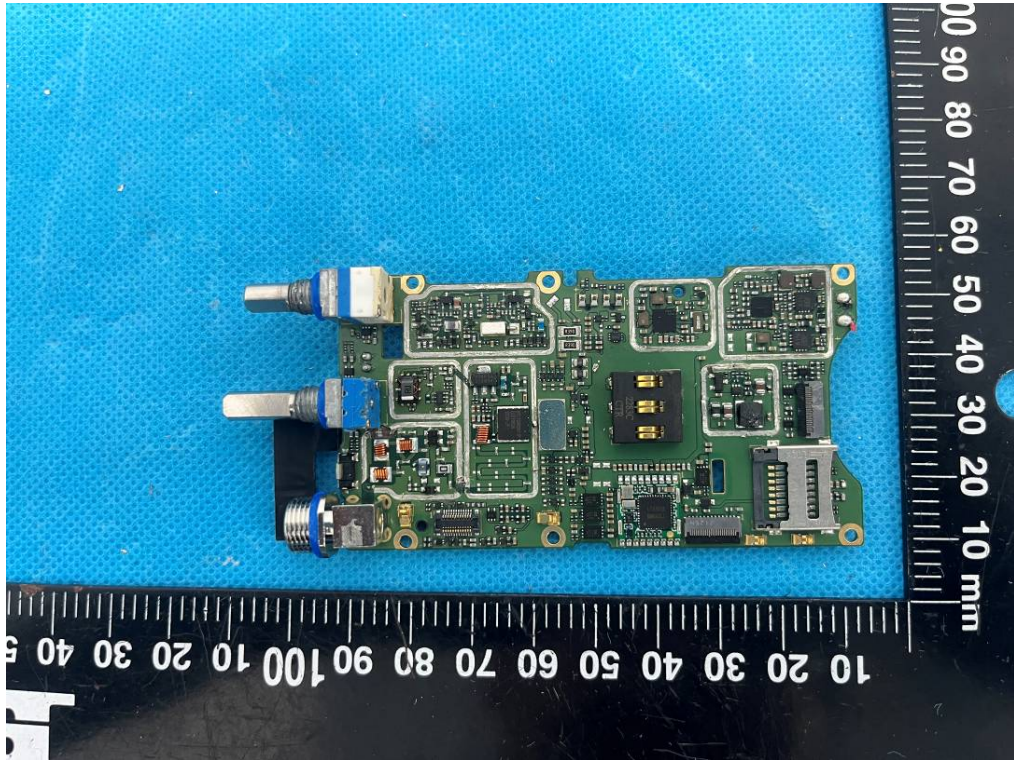

## EUT INTERNAL PHOTOGRAPHS

Model: AXP695 UHF

BT ANT

Model: AXP665 UHF

BT ANT