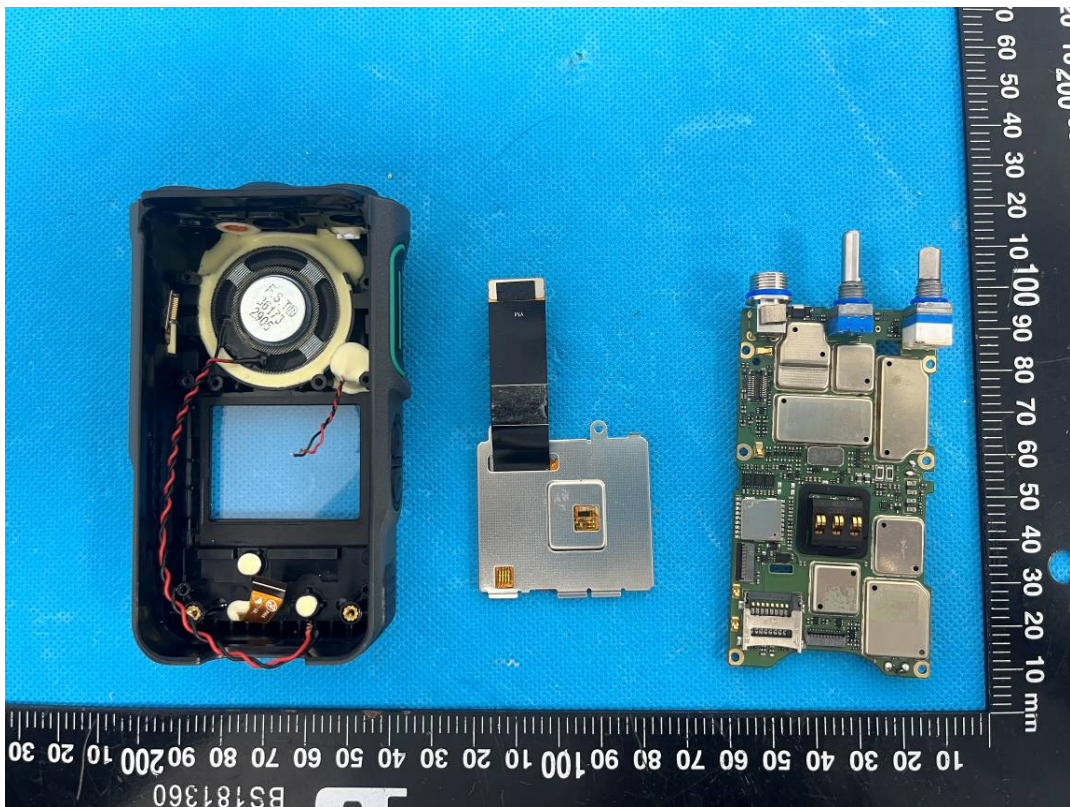

## EUT INTERNAL PHOTOGRAPHS

Model: AXP695 UHF

BT ANT

Model: AXP665 UHF

BT ANT