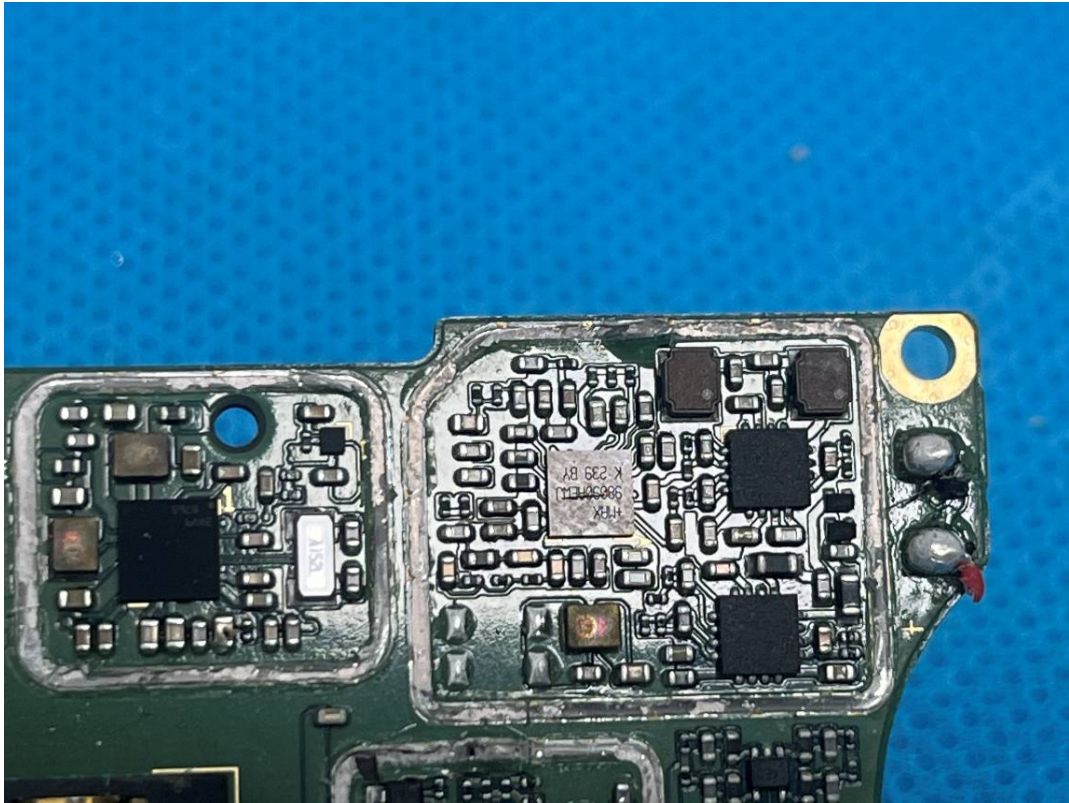

## EUT INTERNAL PHOTOGRAPHS

Model: AXP695 UHF

BT ANT

Model: AXP665 UHF

BT ANT