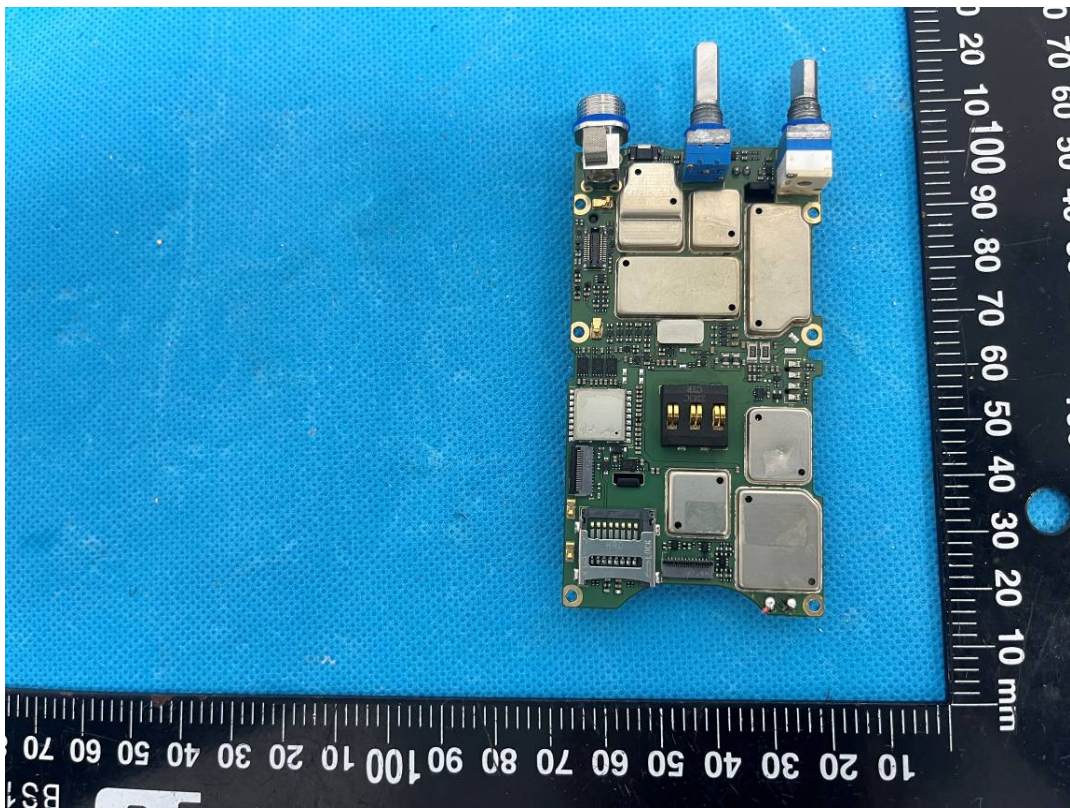

## EUT INTERNAL PHOTOGRAPHS

Model: AXP695 UHF

BT ANT

Model: AXP665 UHF

BT ANT