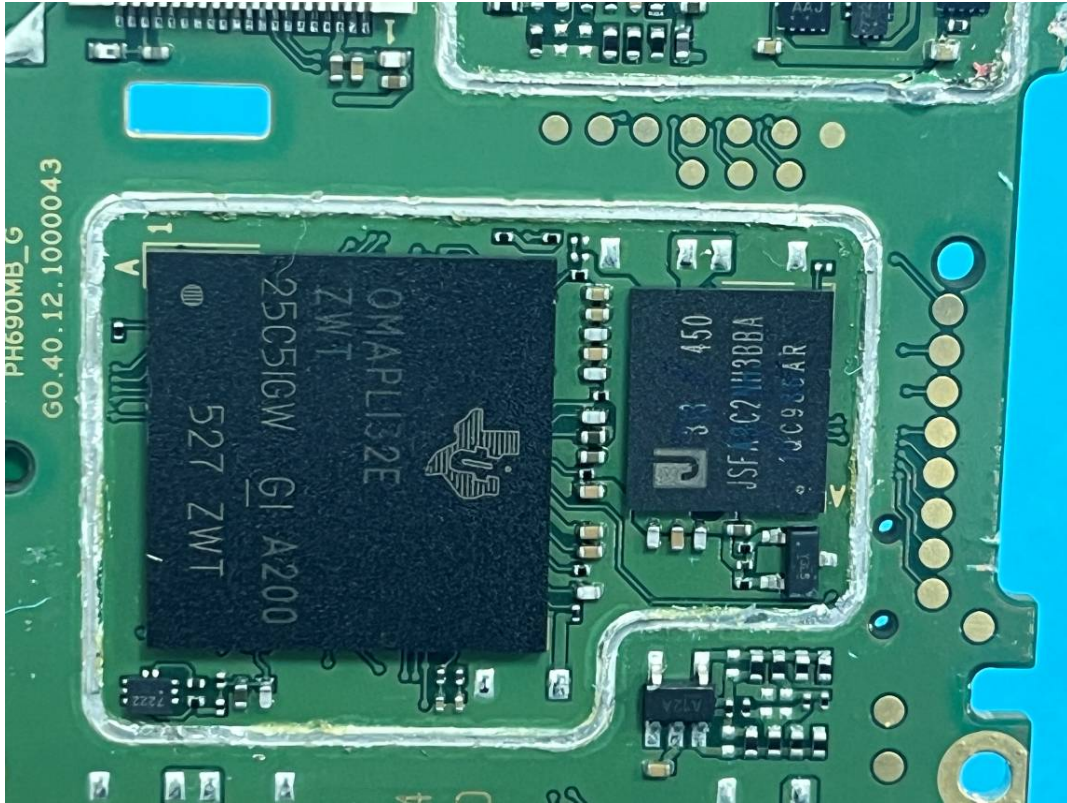

## EUT INTERNAL PHOTOGRAPHS

Model: AXP695 UHF

BT ANT

Model: AXP665 UHF

BT ANT