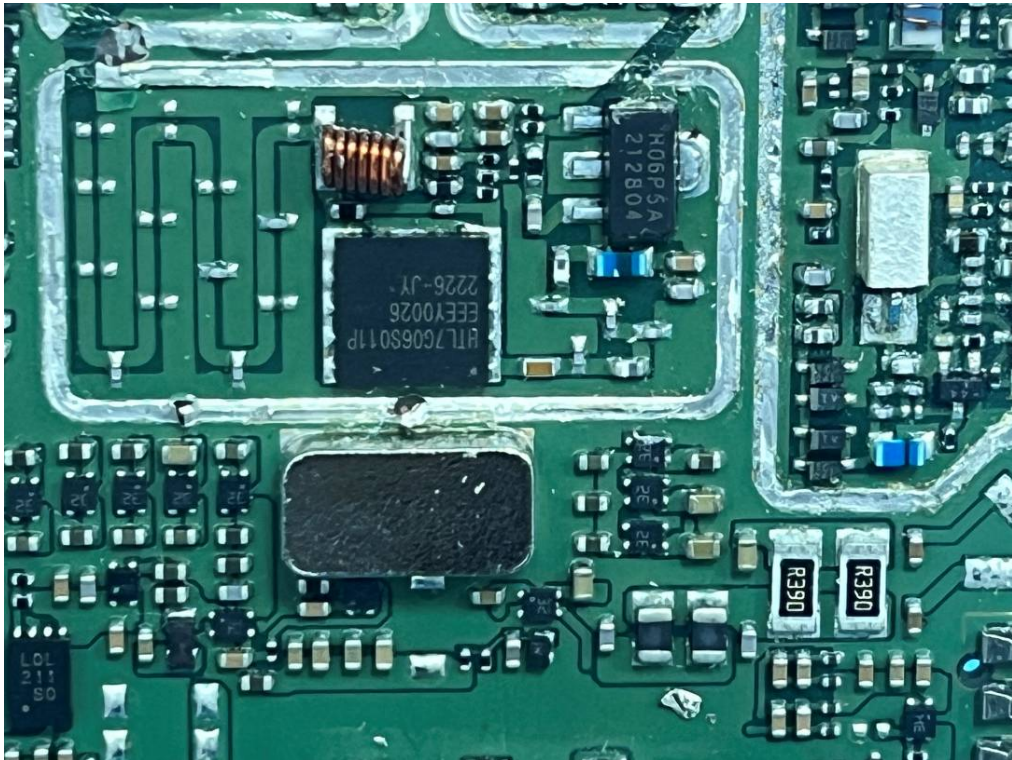

## EUT INTERNAL PHOTOGRAPHS

Model: AXP695 UHF

BT ANT

Model: AXP665 UHF

BT ANT