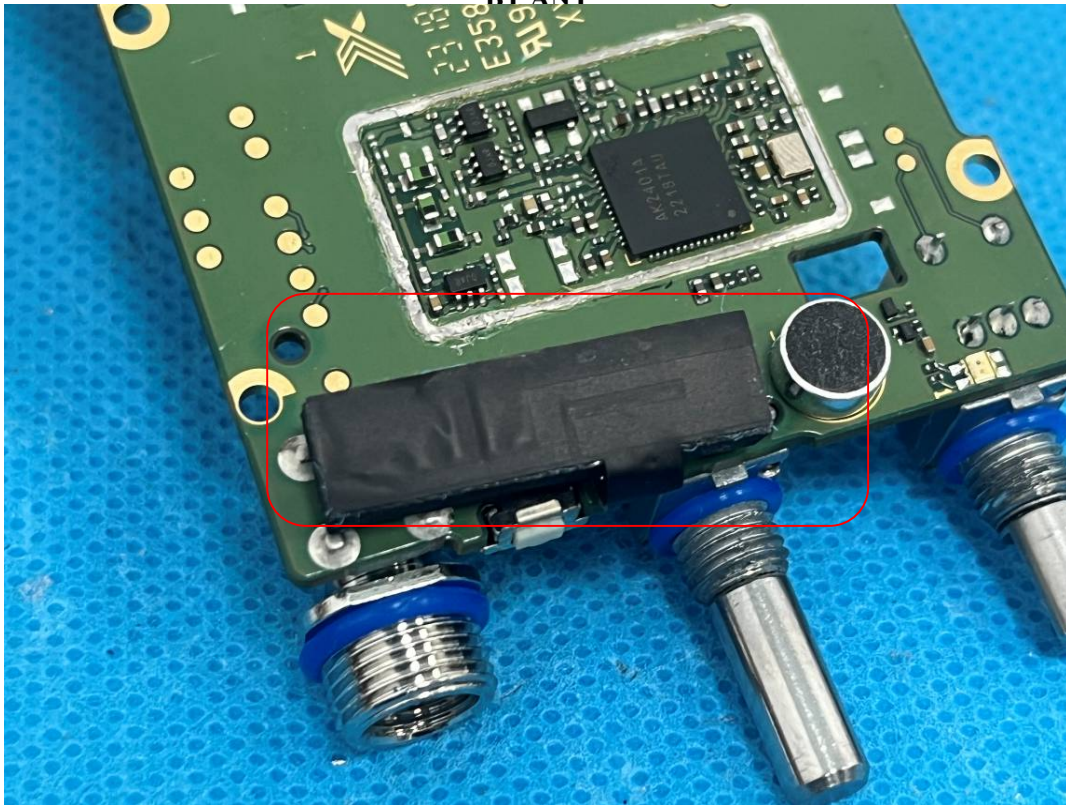

## EUT INTERNAL PHOTOGRAPHS

Model: AXP695 UHF

BT ANT

Model: AXP665 UHF

BT ANT