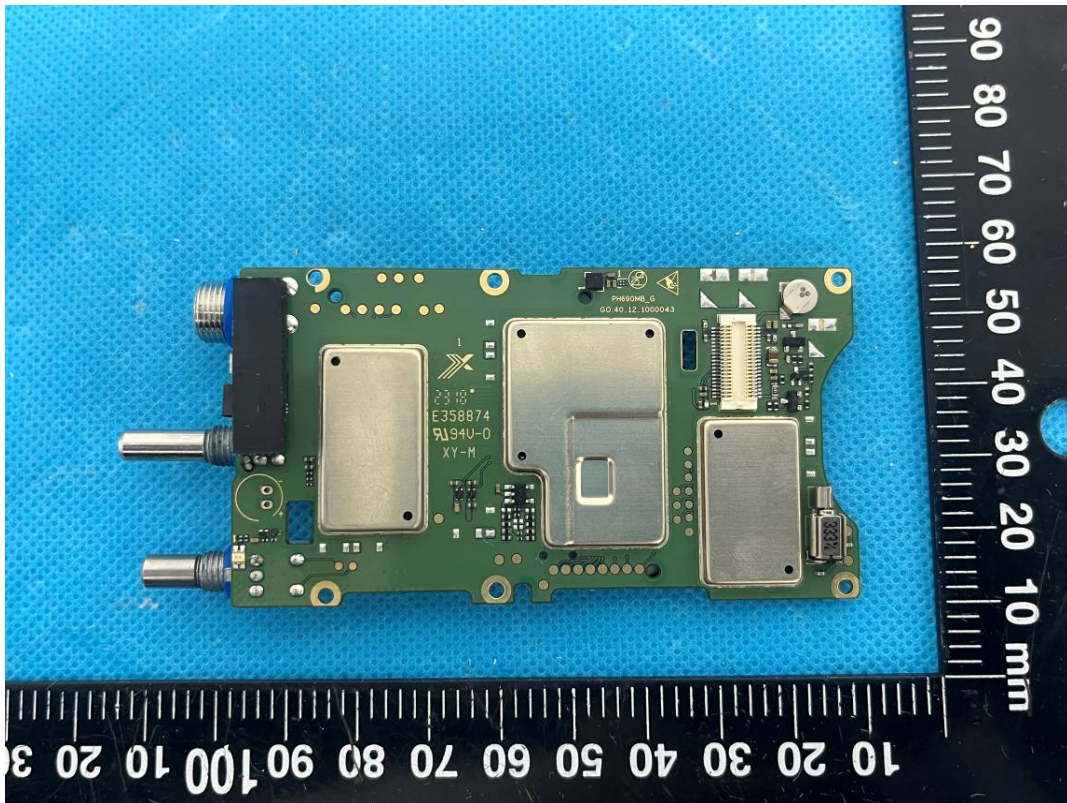

## EUT INTERNAL PHOTOGRAPHS

Model: AXP695 UHF

BT ANT

Model: AXP665 UHF

BT ANT