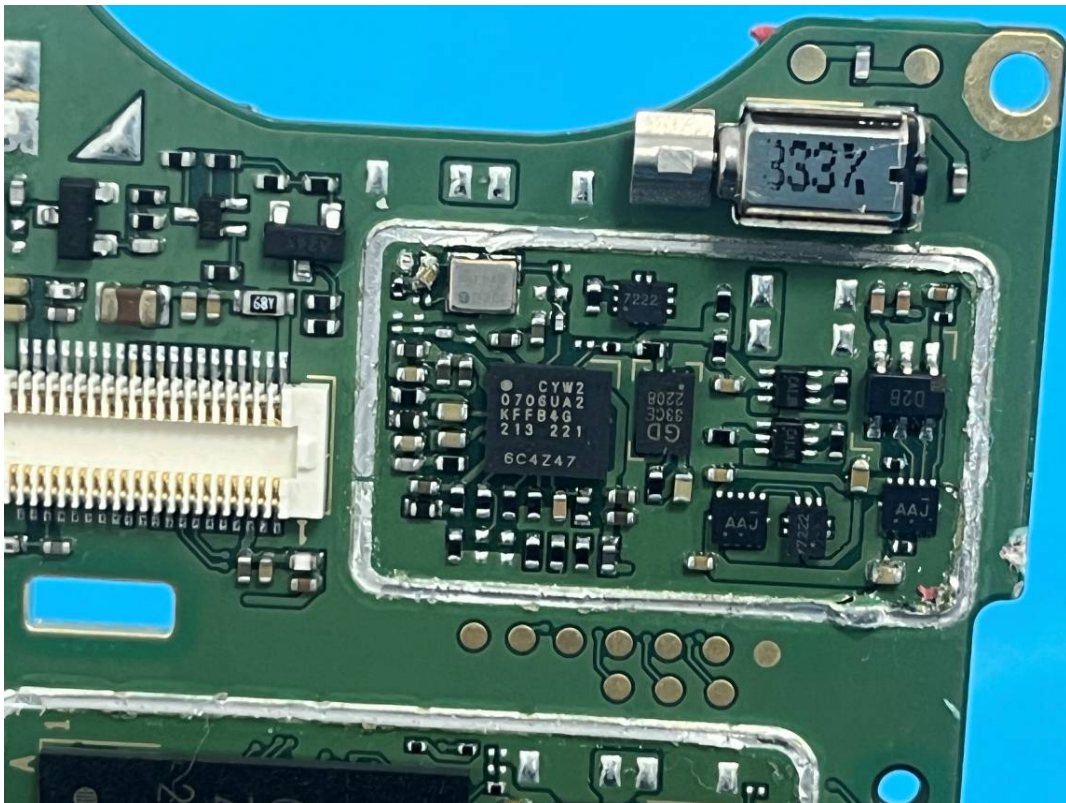

## EUT INTERNAL PHOTOGRAPHS

Model: AXP695 UHF

BT ANT

Model: AXP665 UHF

BT ANT