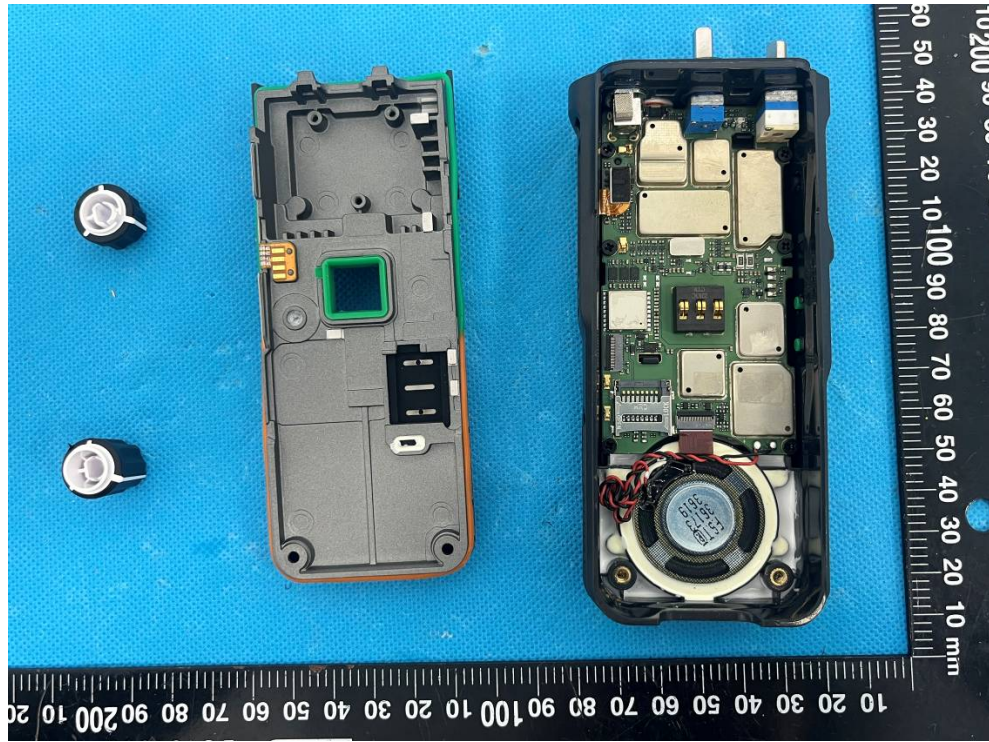

## EUT INTERNAL PHOTOGRAPHS

Model: AXP695 UHF

BT ANT

Model: AXP665 UHF

BT ANT