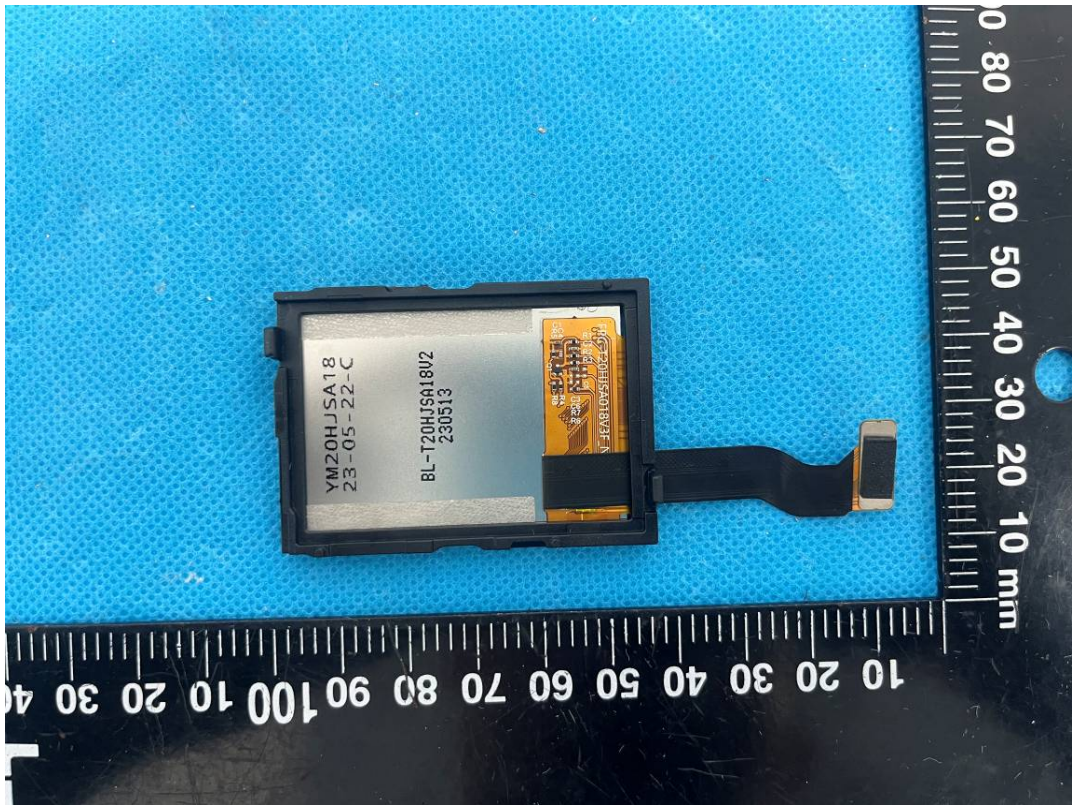

## EUT INTERNAL PHOTOGRAPHS

Model: AXP695 UHF

BT ANT

Model: AXP665 UHF

BT ANT