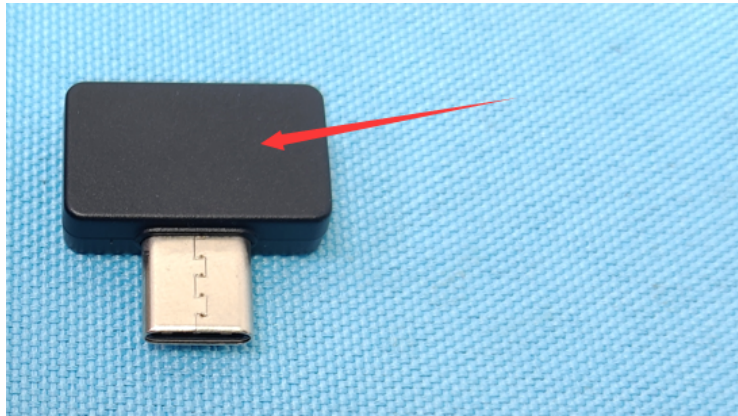

# ARC 3 游戏版Dongle镭雕

## 后盖镭雕

10mm