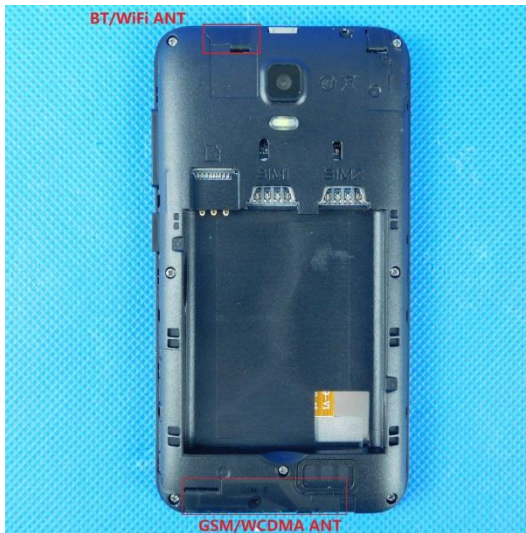

Model:N4

Internal photos of the EUT

win

BATERÍA RECARGABLE

N4
lón de litio
3.7V 1500 mAh 5.7Wh

No desarmar - No exponer al fuego
Use solamente el cargador original

www.win.com.ve