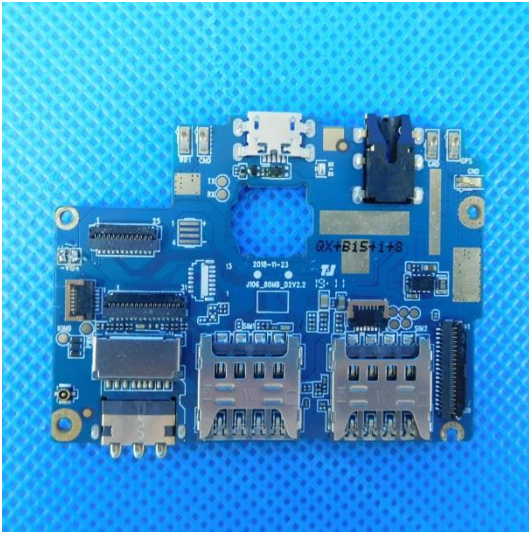

Model:N4

Internal photos of the EUT

win

BATERÍA RECARGABLE

N4
lón de litio
3.7V 1500 mAh 5.7Wh

No desarmar - No exponer al fuego
Use solamente el cargador original

www.win.com.ve