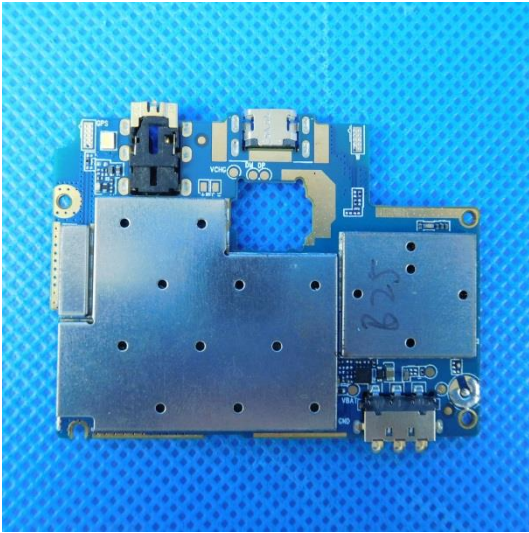

Model:N4

Internal photos of the EUT

win

BATERÍA RECARGABLE

N4
lón de litio
3.7V 1500 mAh 5.7Wh

No desarmar - No exponer al fuego
Use solamente el cargador original

www.win.com.ve