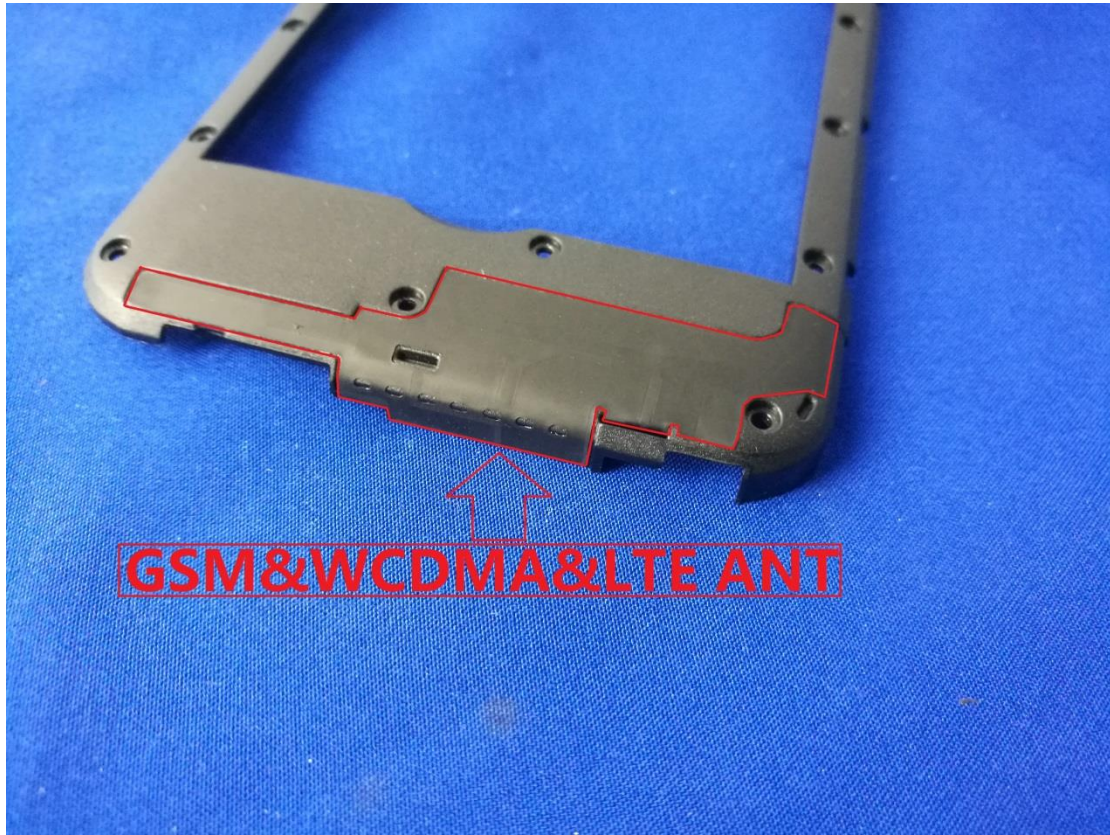

# EUT Photos (Model: M3)

# SAR Test Setup Photos

## Body

Front side (10mm)

Back side(10mm)

Top side(10mm)

Bottom side(10mm)

Left side(10mm)

Right side(10mm)