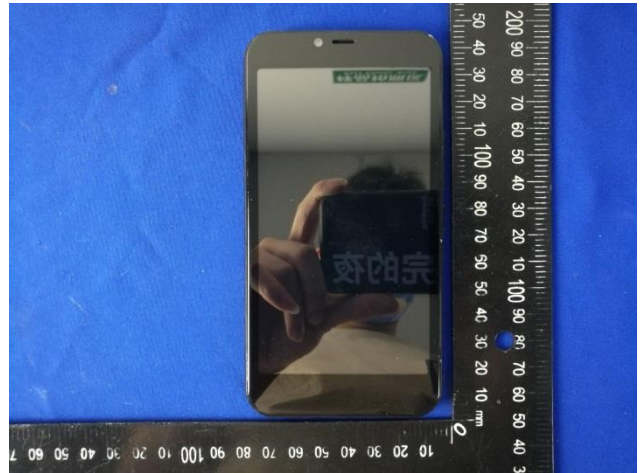

# EUT Photos (Model: M3)

## Body

Front side (10mm)

Back side(10mm)

Top side(10mm)

Bottom side(10mm)

Left side(10mm)

Right side(10mm)