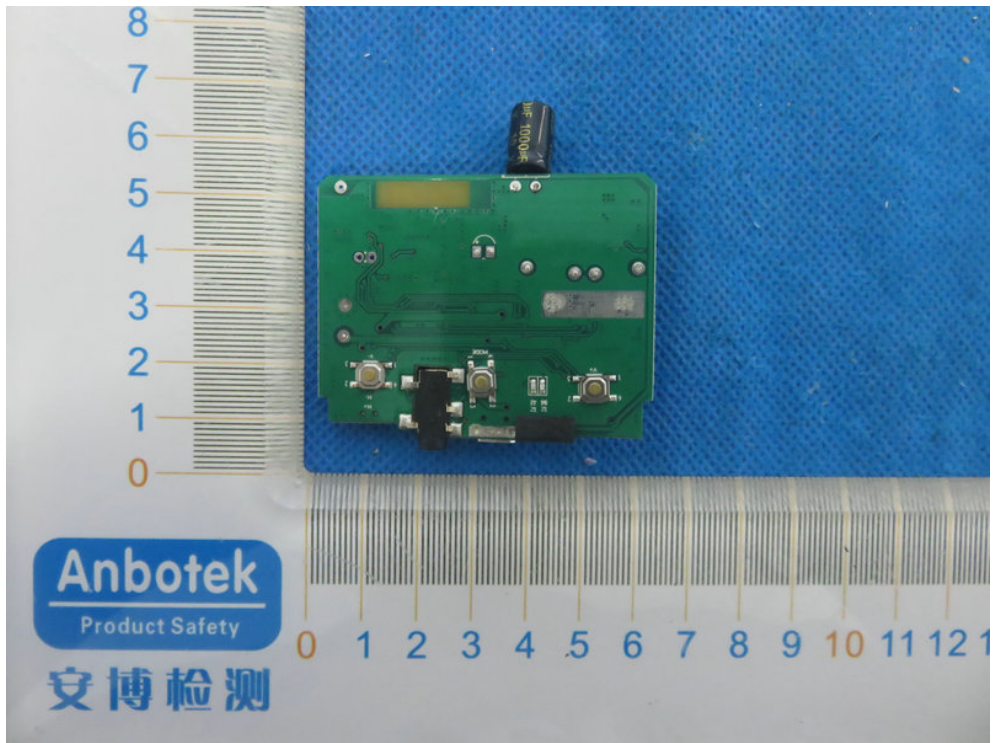

FCC ID: 2ATS2-ADORABLE

ANT