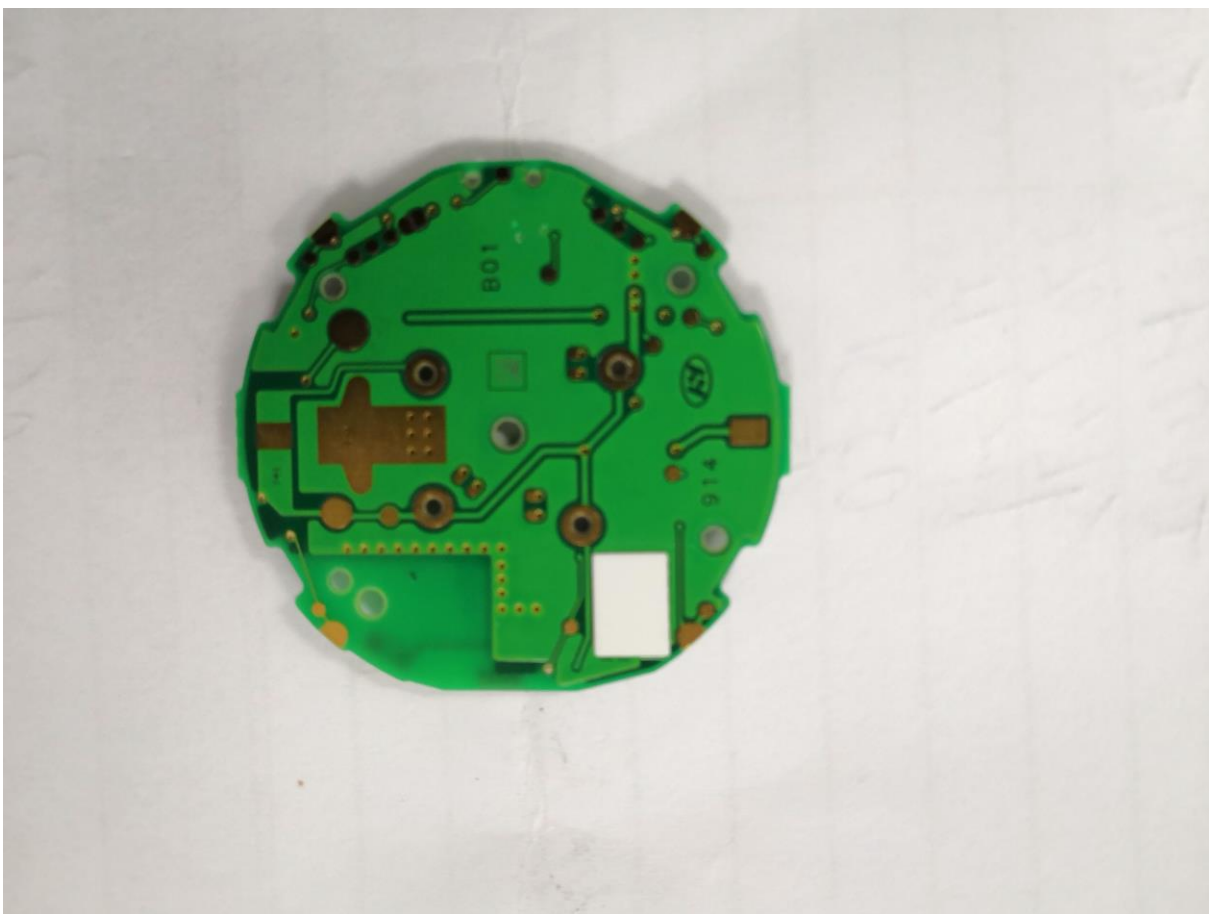

Internal Photo

電池交換後、
1. 2の19-2を
ショートさせ下を
After the
Battery is
replaced,
short-circuit
pattern 1
ant 2.