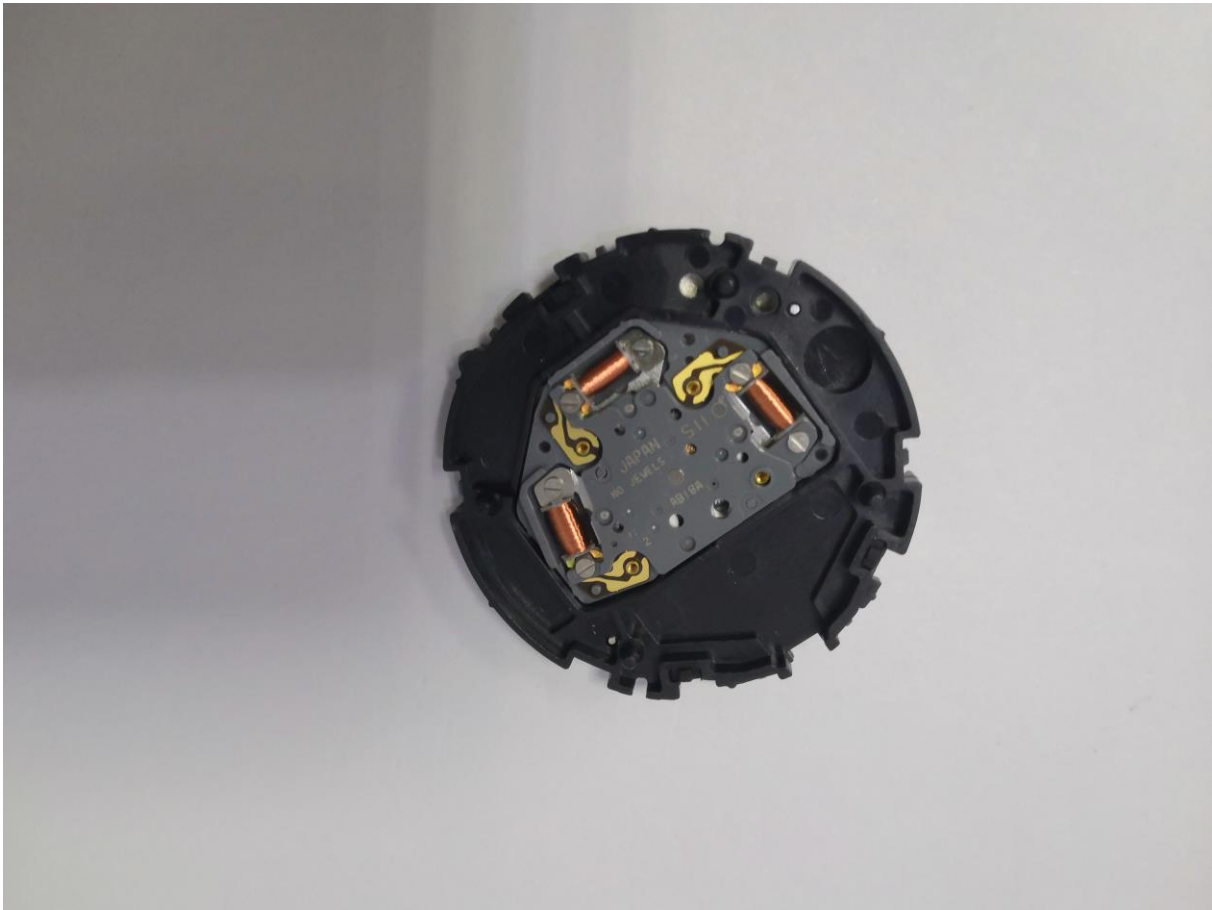

Internal Photo

電池交換後、
1. 2の19-2を
ショートさせ下を
After the
Battery is
replaced,
short-circuit
pattern 1
ant 2.