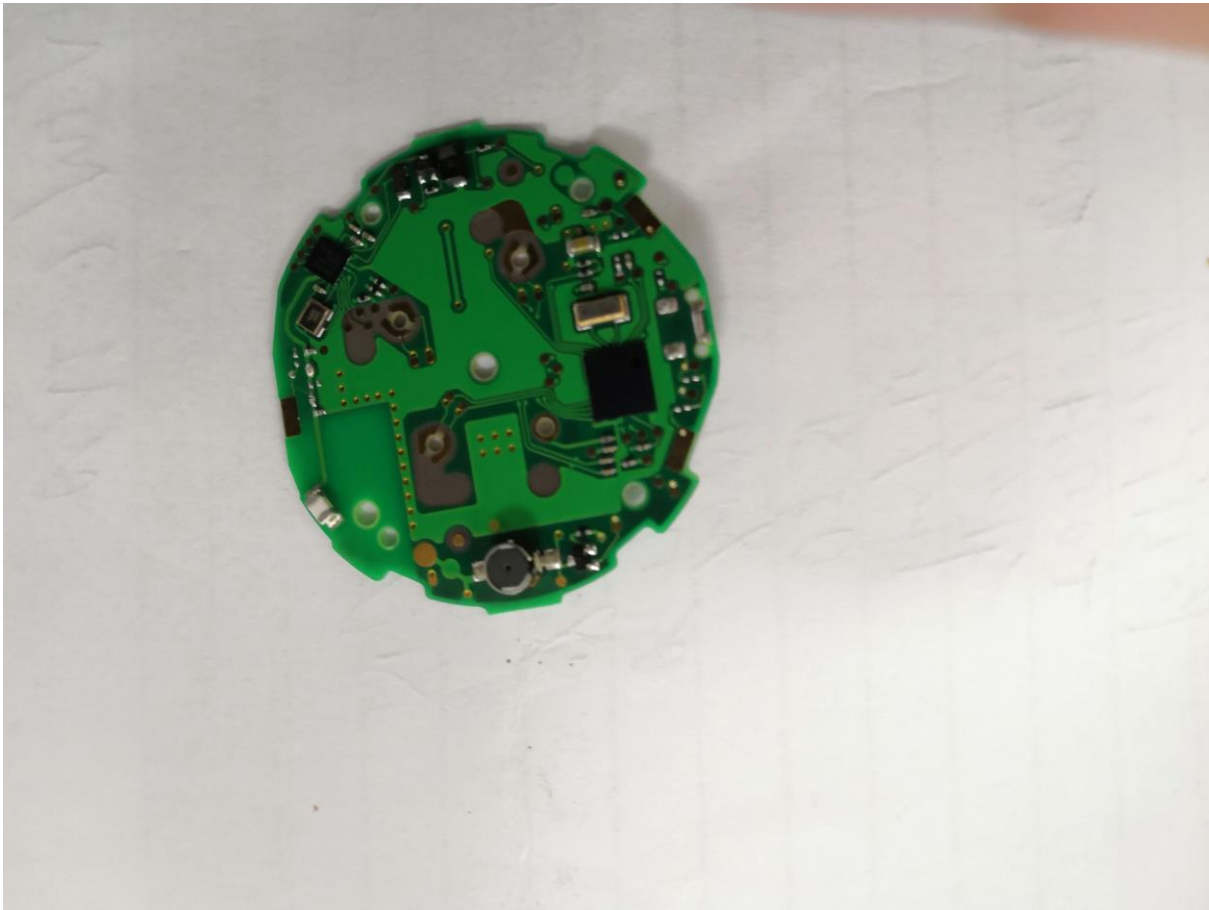

Internal Photo

電池交換後、
1. 2の19-2を
ショートさせ下を
After the
Battery is
replaced,
short-circuit
pattern 1
ant 2.