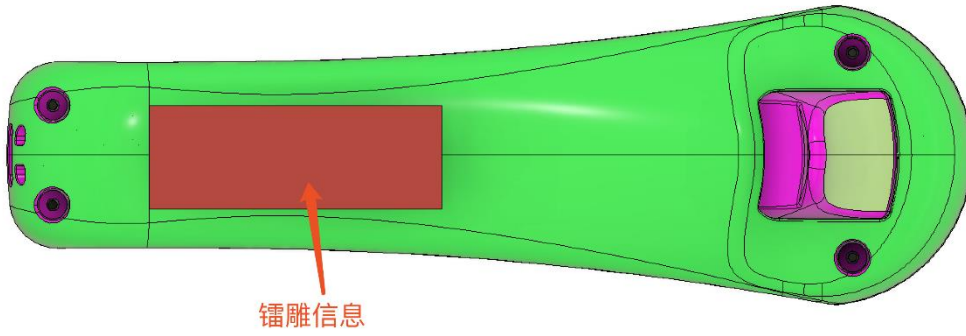

Label Location

Label

 Pico | 虚拟现实体感手柄
VR Motion Controller

Pico Neo 2 Motion Controller

型号(Model) : C1610 输入(Input) : 5.0V $\overline{\text{=}}$ 3A

FCC ID: 2ATRW-C1610 CMIIT ID: XXXXXXXXXX

青岛小鸟看看科技有限公司 Qingdao Pico Technology Co.,Ltd